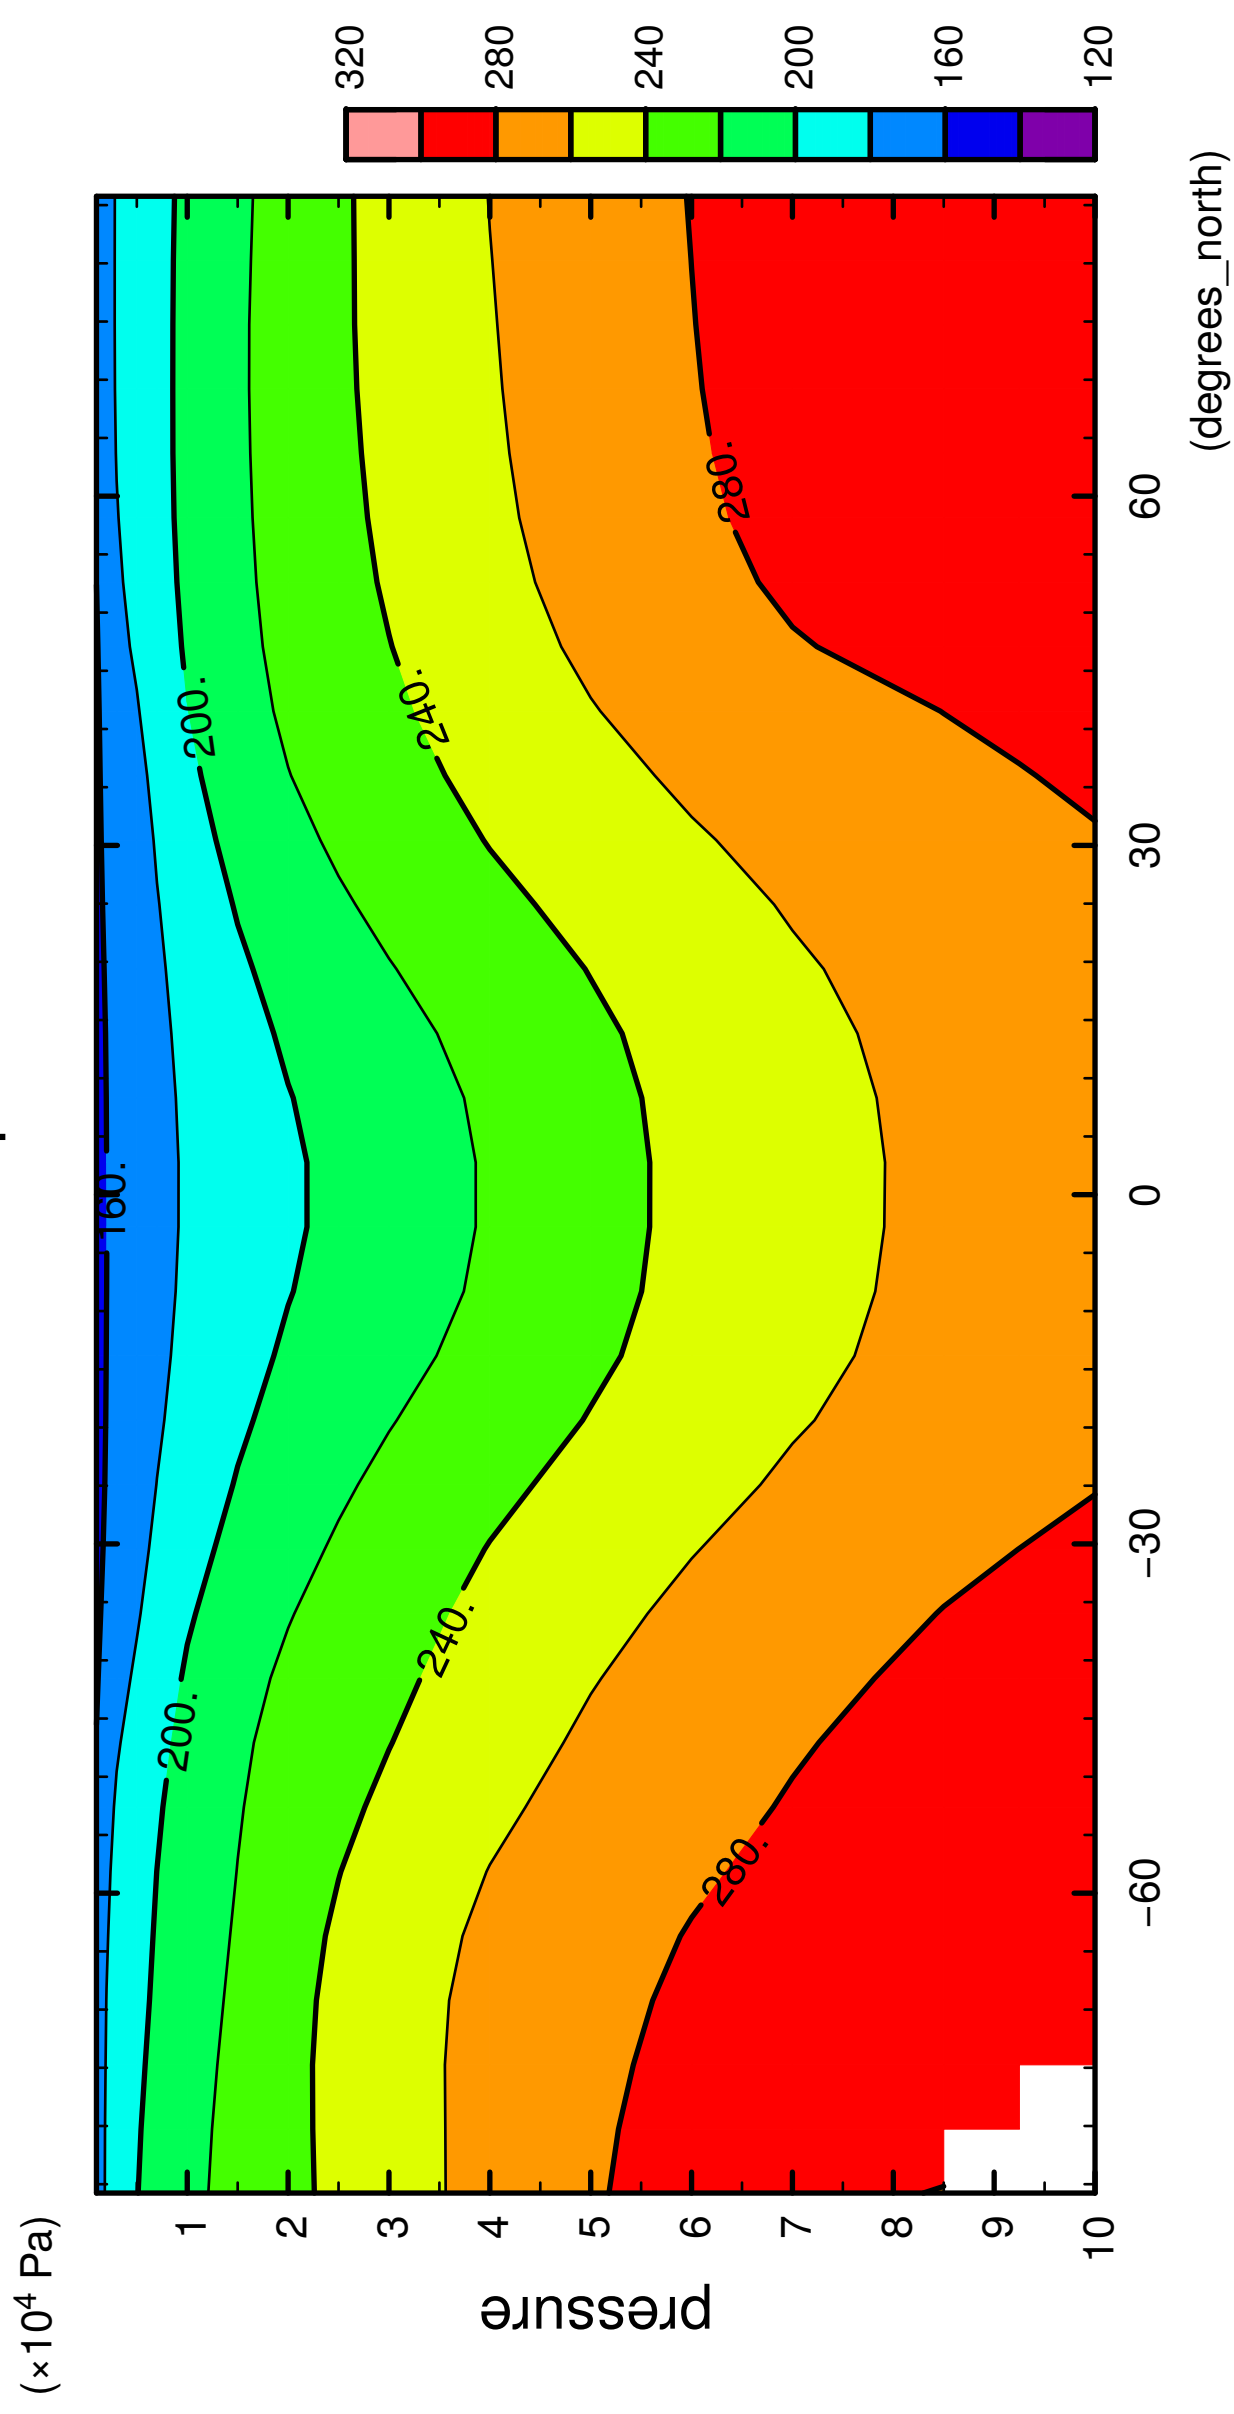

Temp

latitude

CONTOUR INTERVAL = 2.000E+01