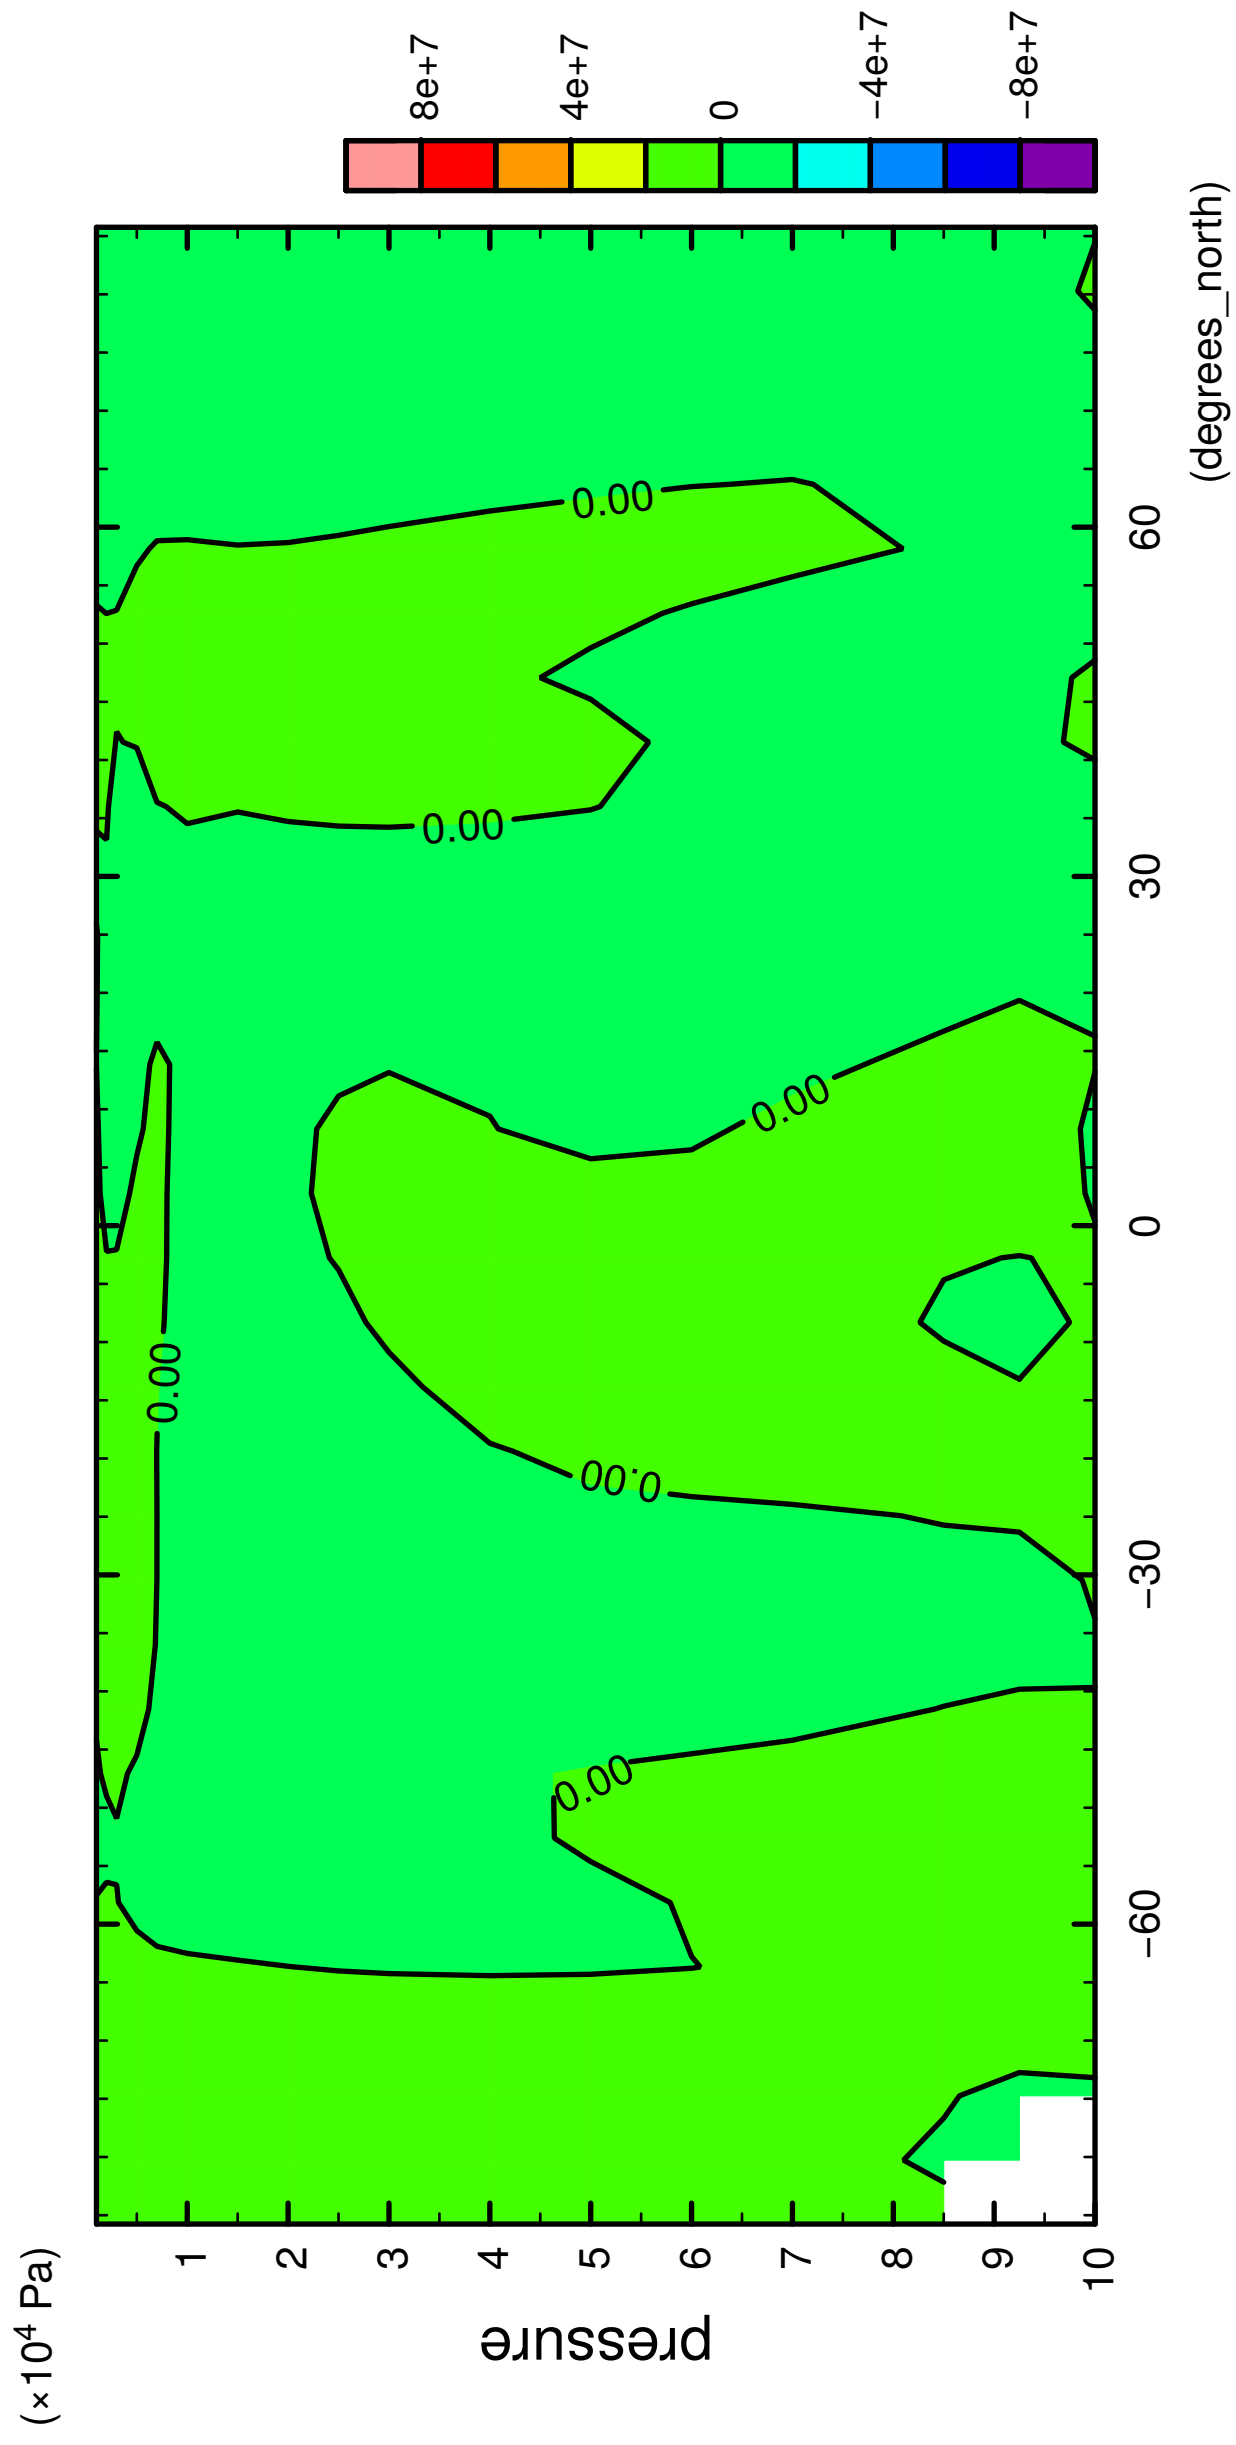

MSF

latitude

CONTOUR INTERVAL = 2.000E+07