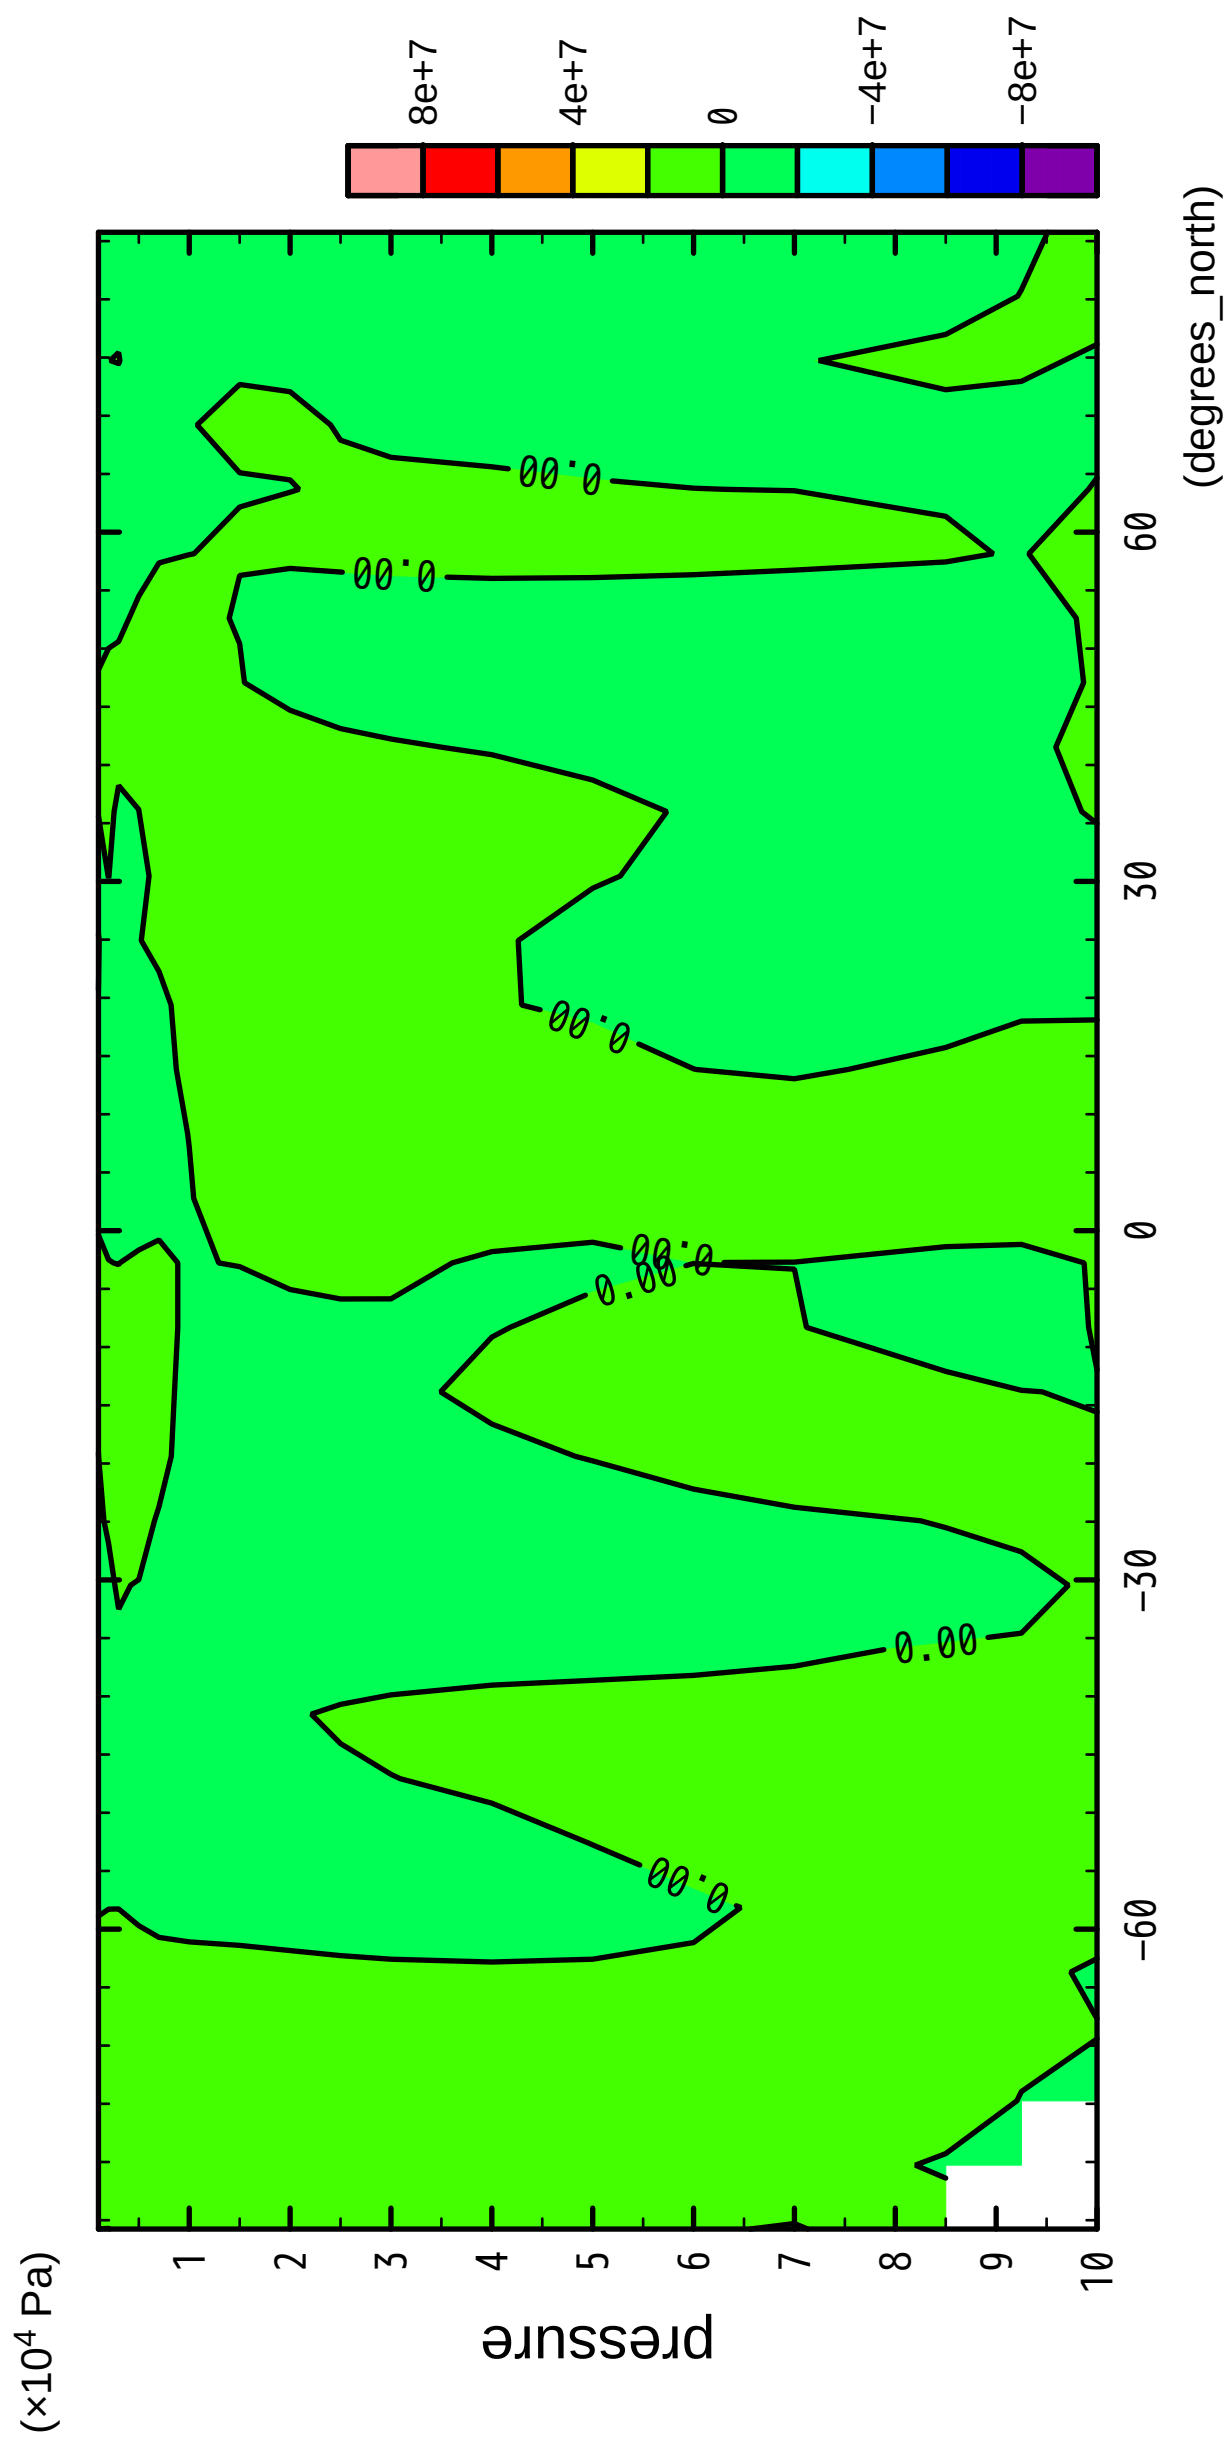

MSF

latitude

CONTOUR INTERVAL = 2.000E+07