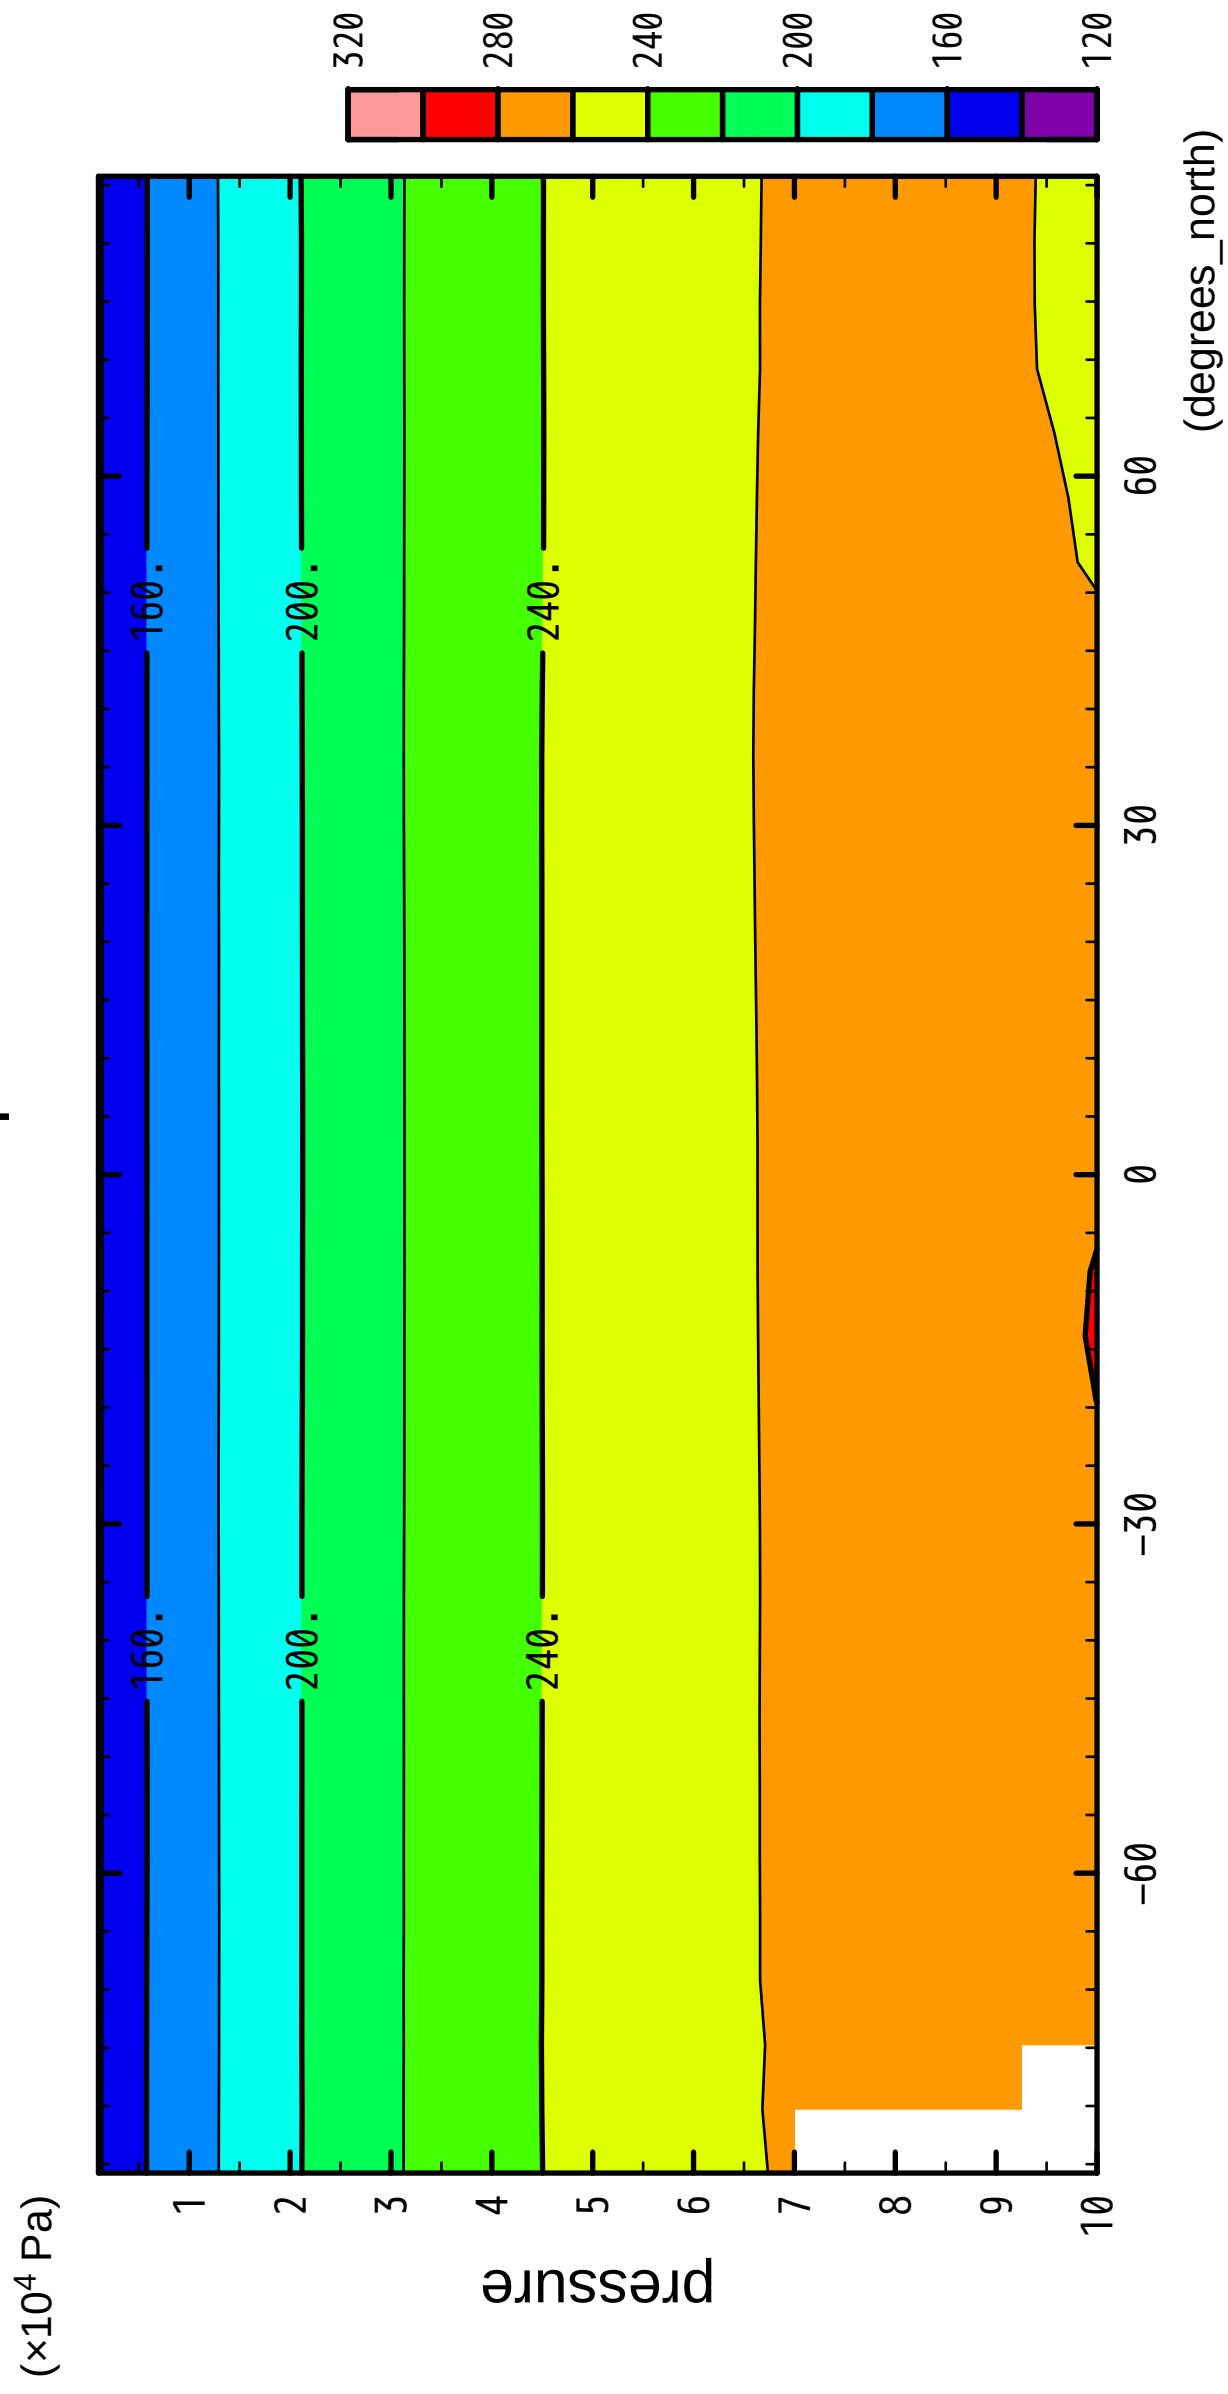

Temp

latitude

CONTOUR INTERVAL = 2.000E+01