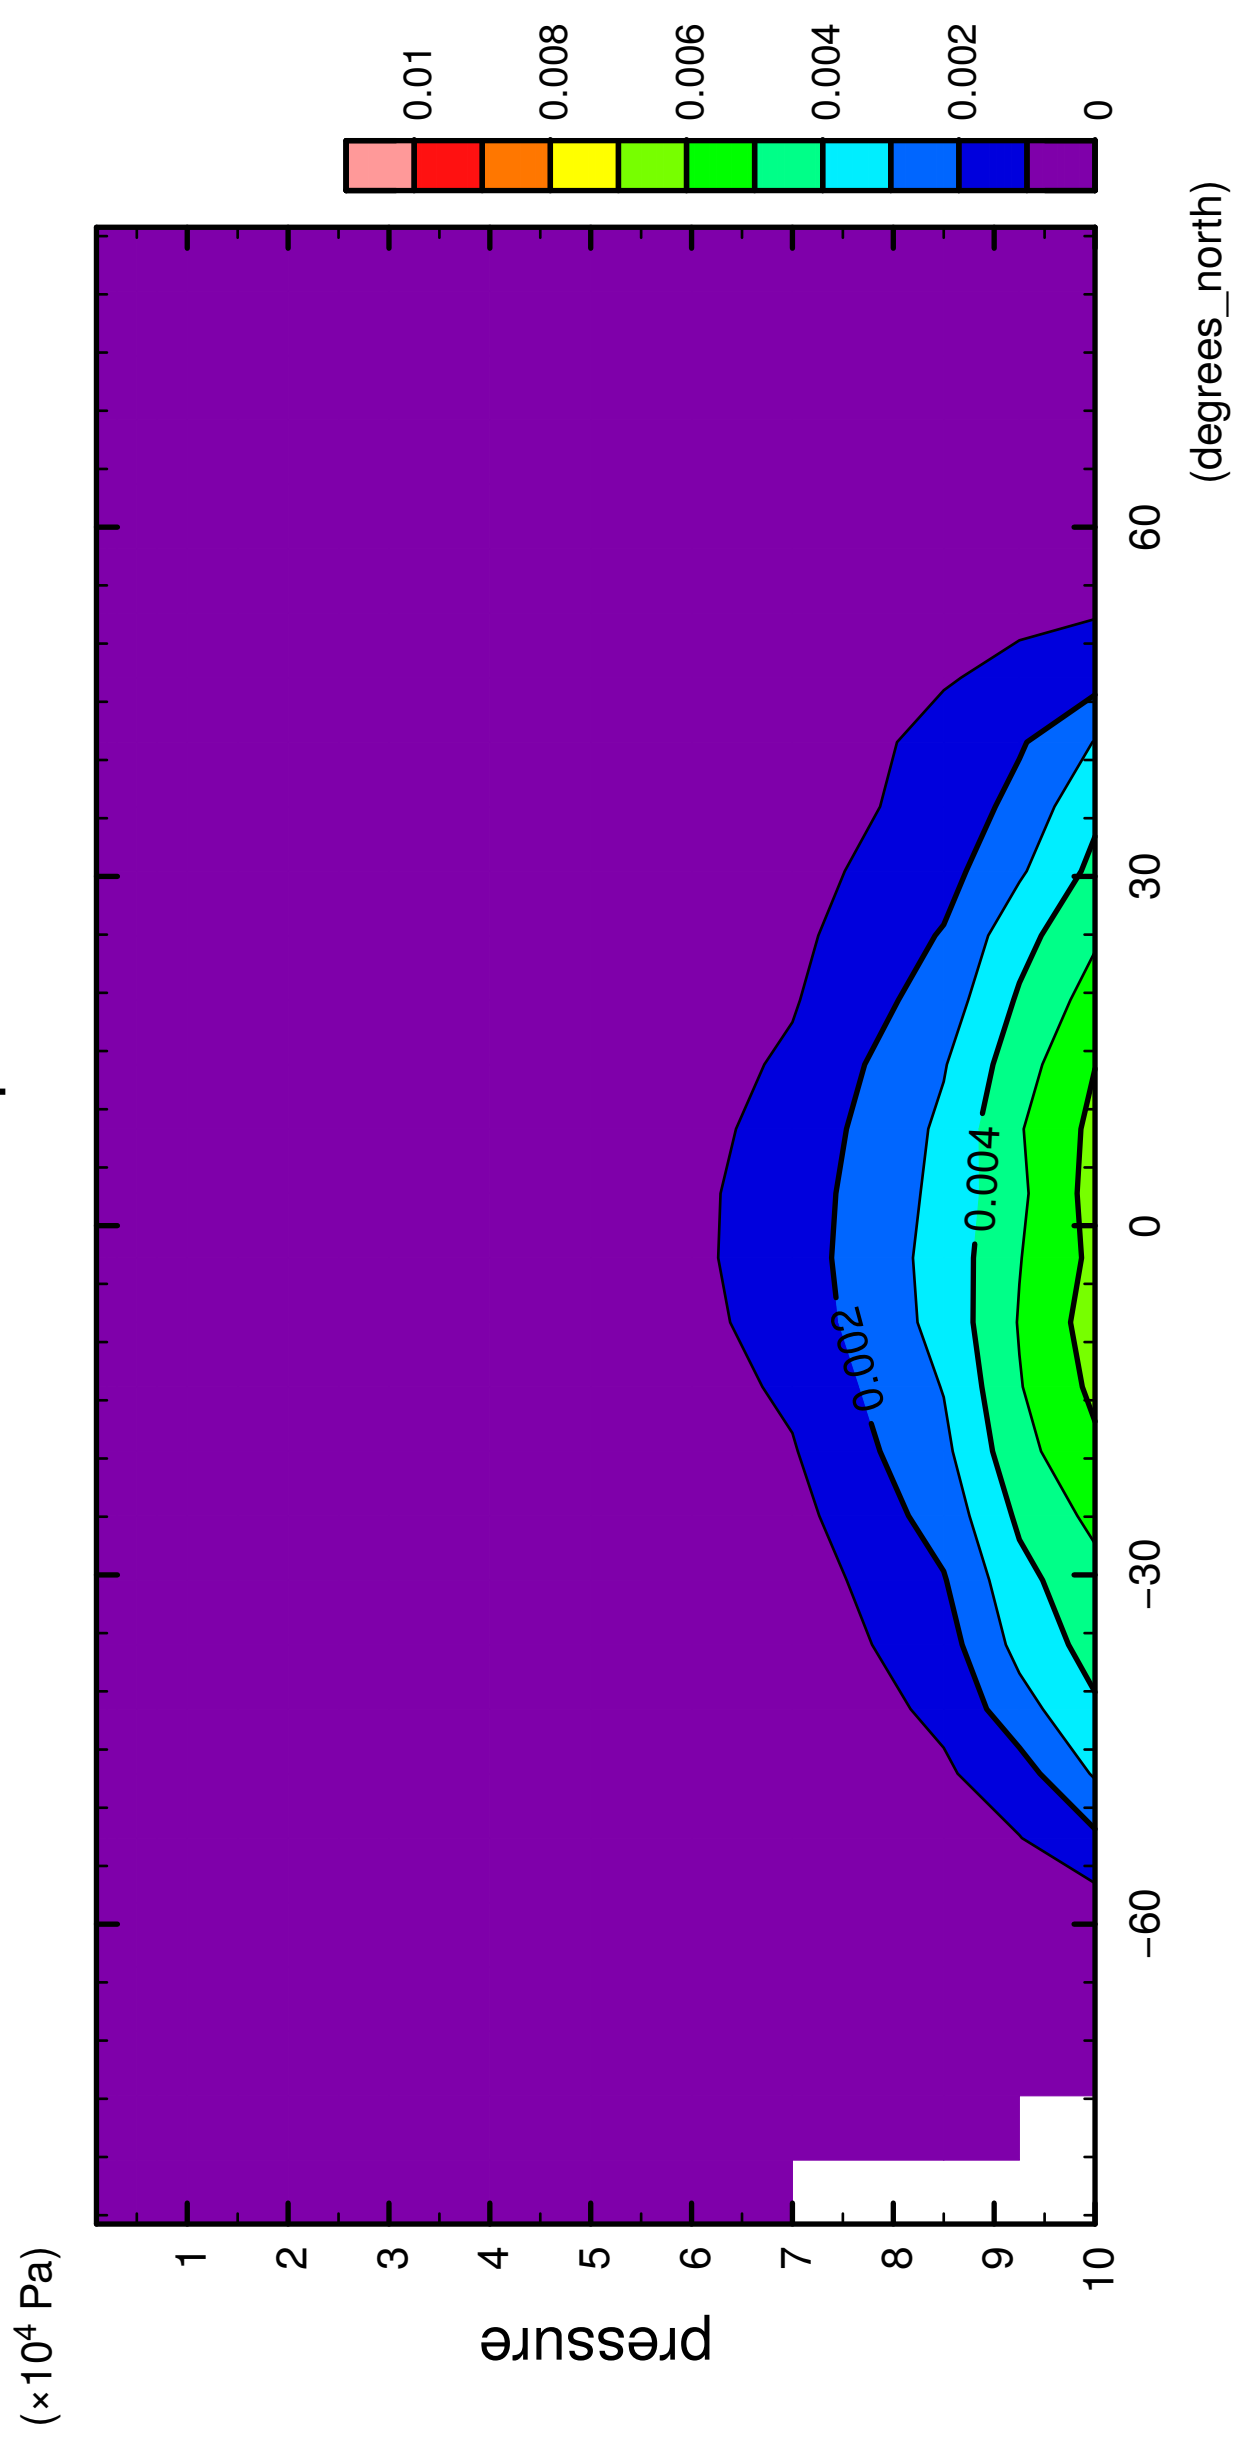

# QH2OVap

CONTOUR INTERVAL = 1.000E-03