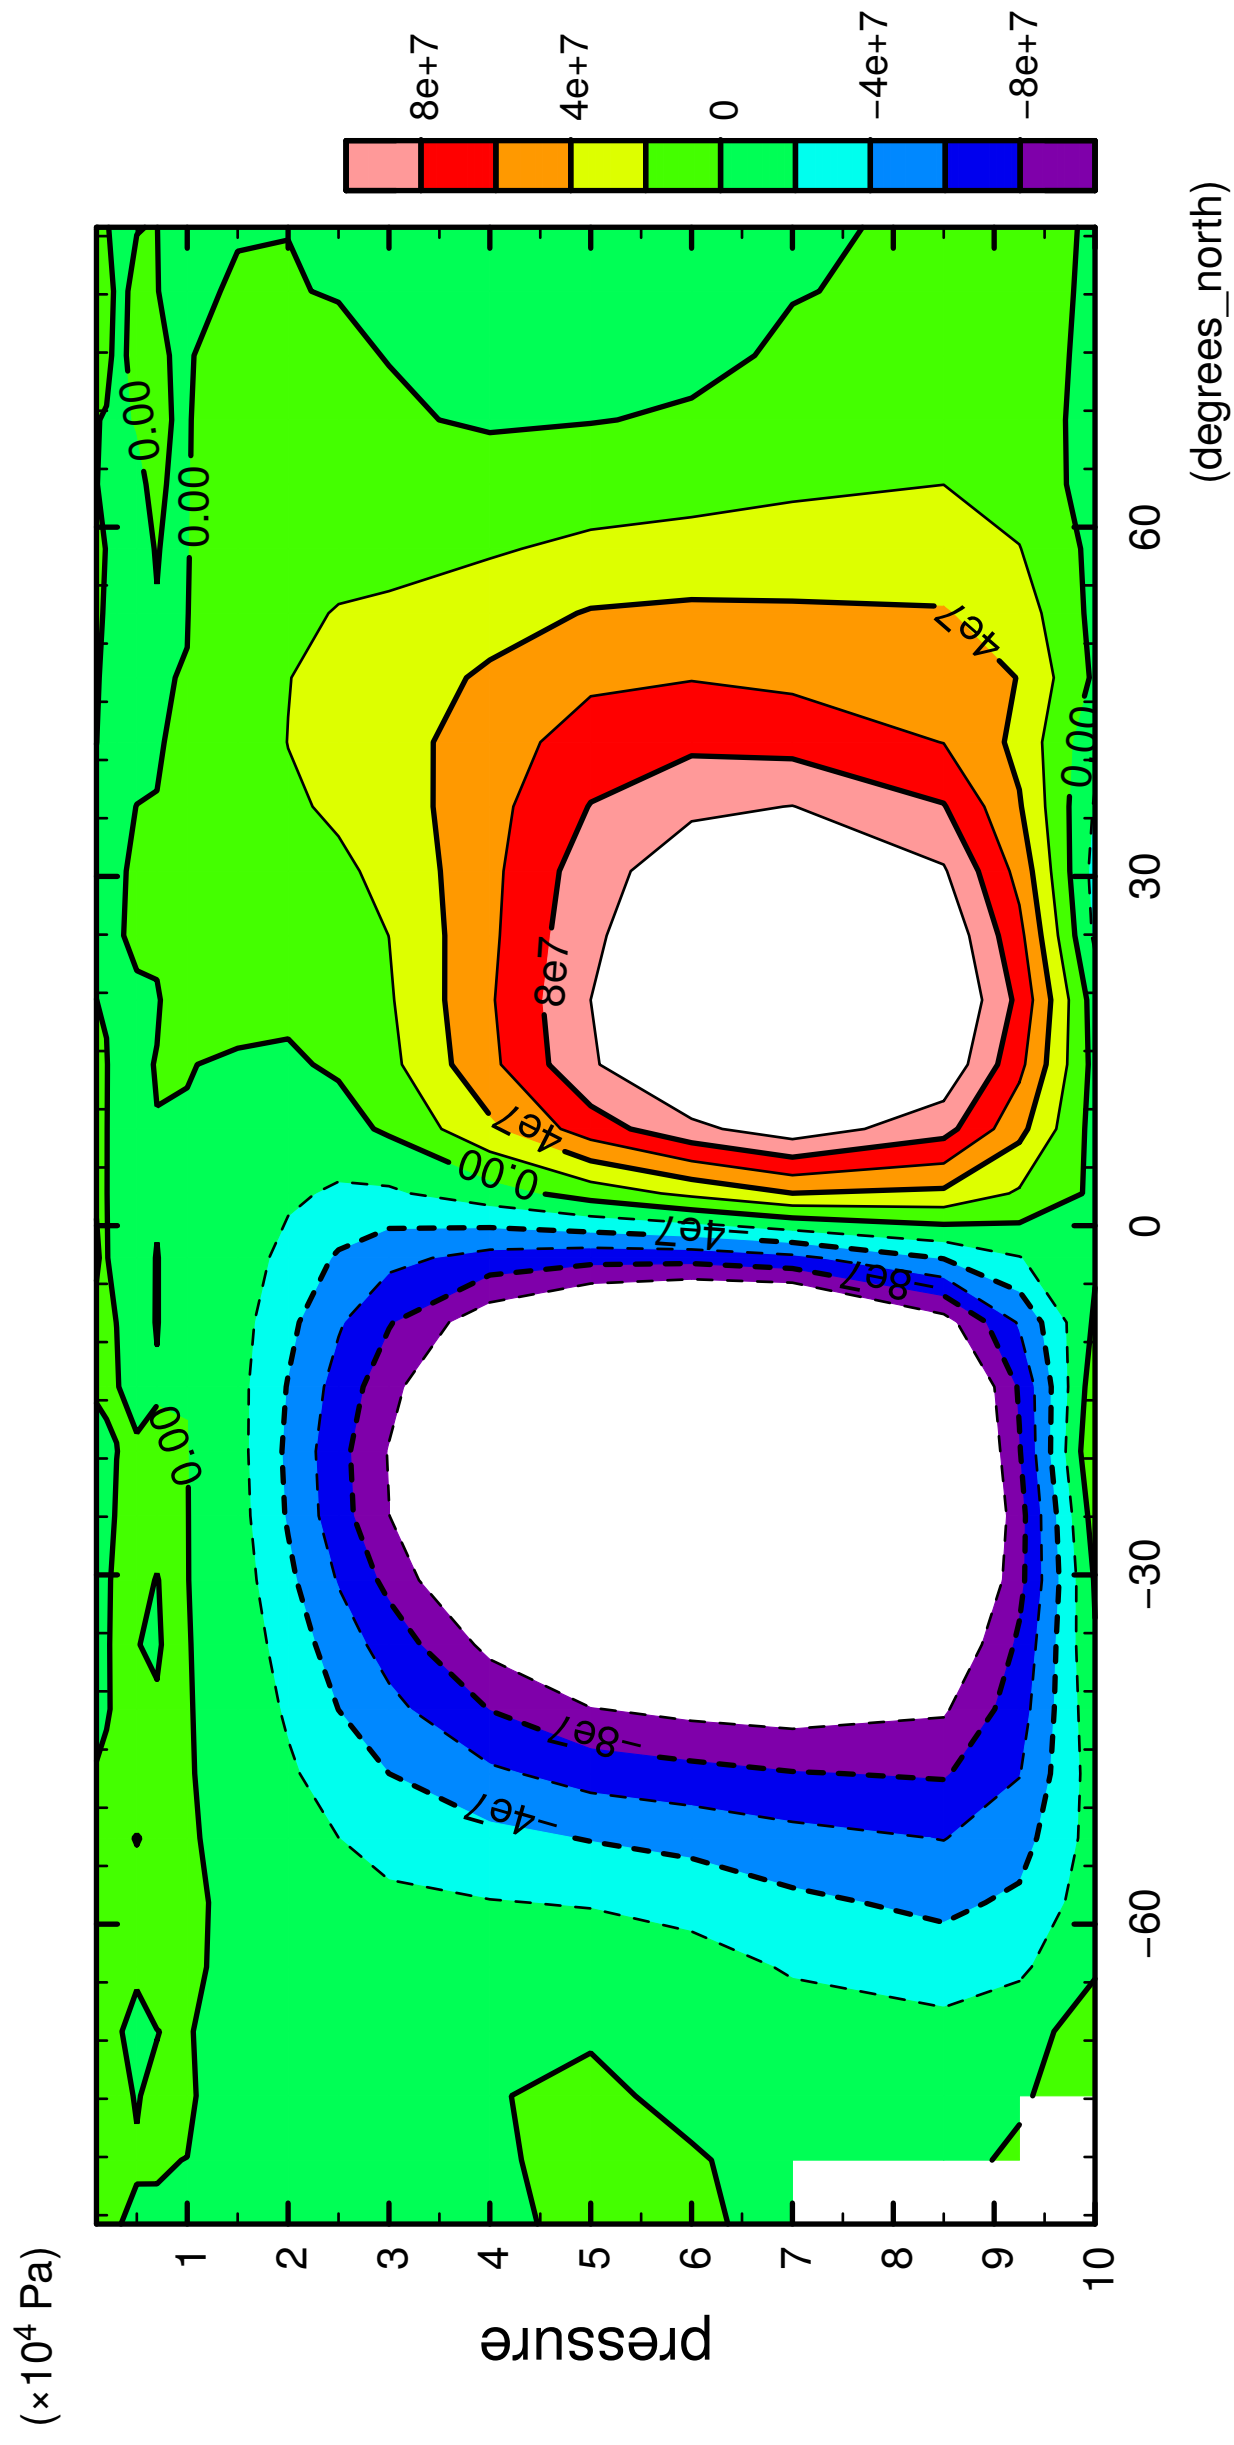

MSF

latitude

(degrees_north)

CONTOUR INTERVAL = 2.000E+07