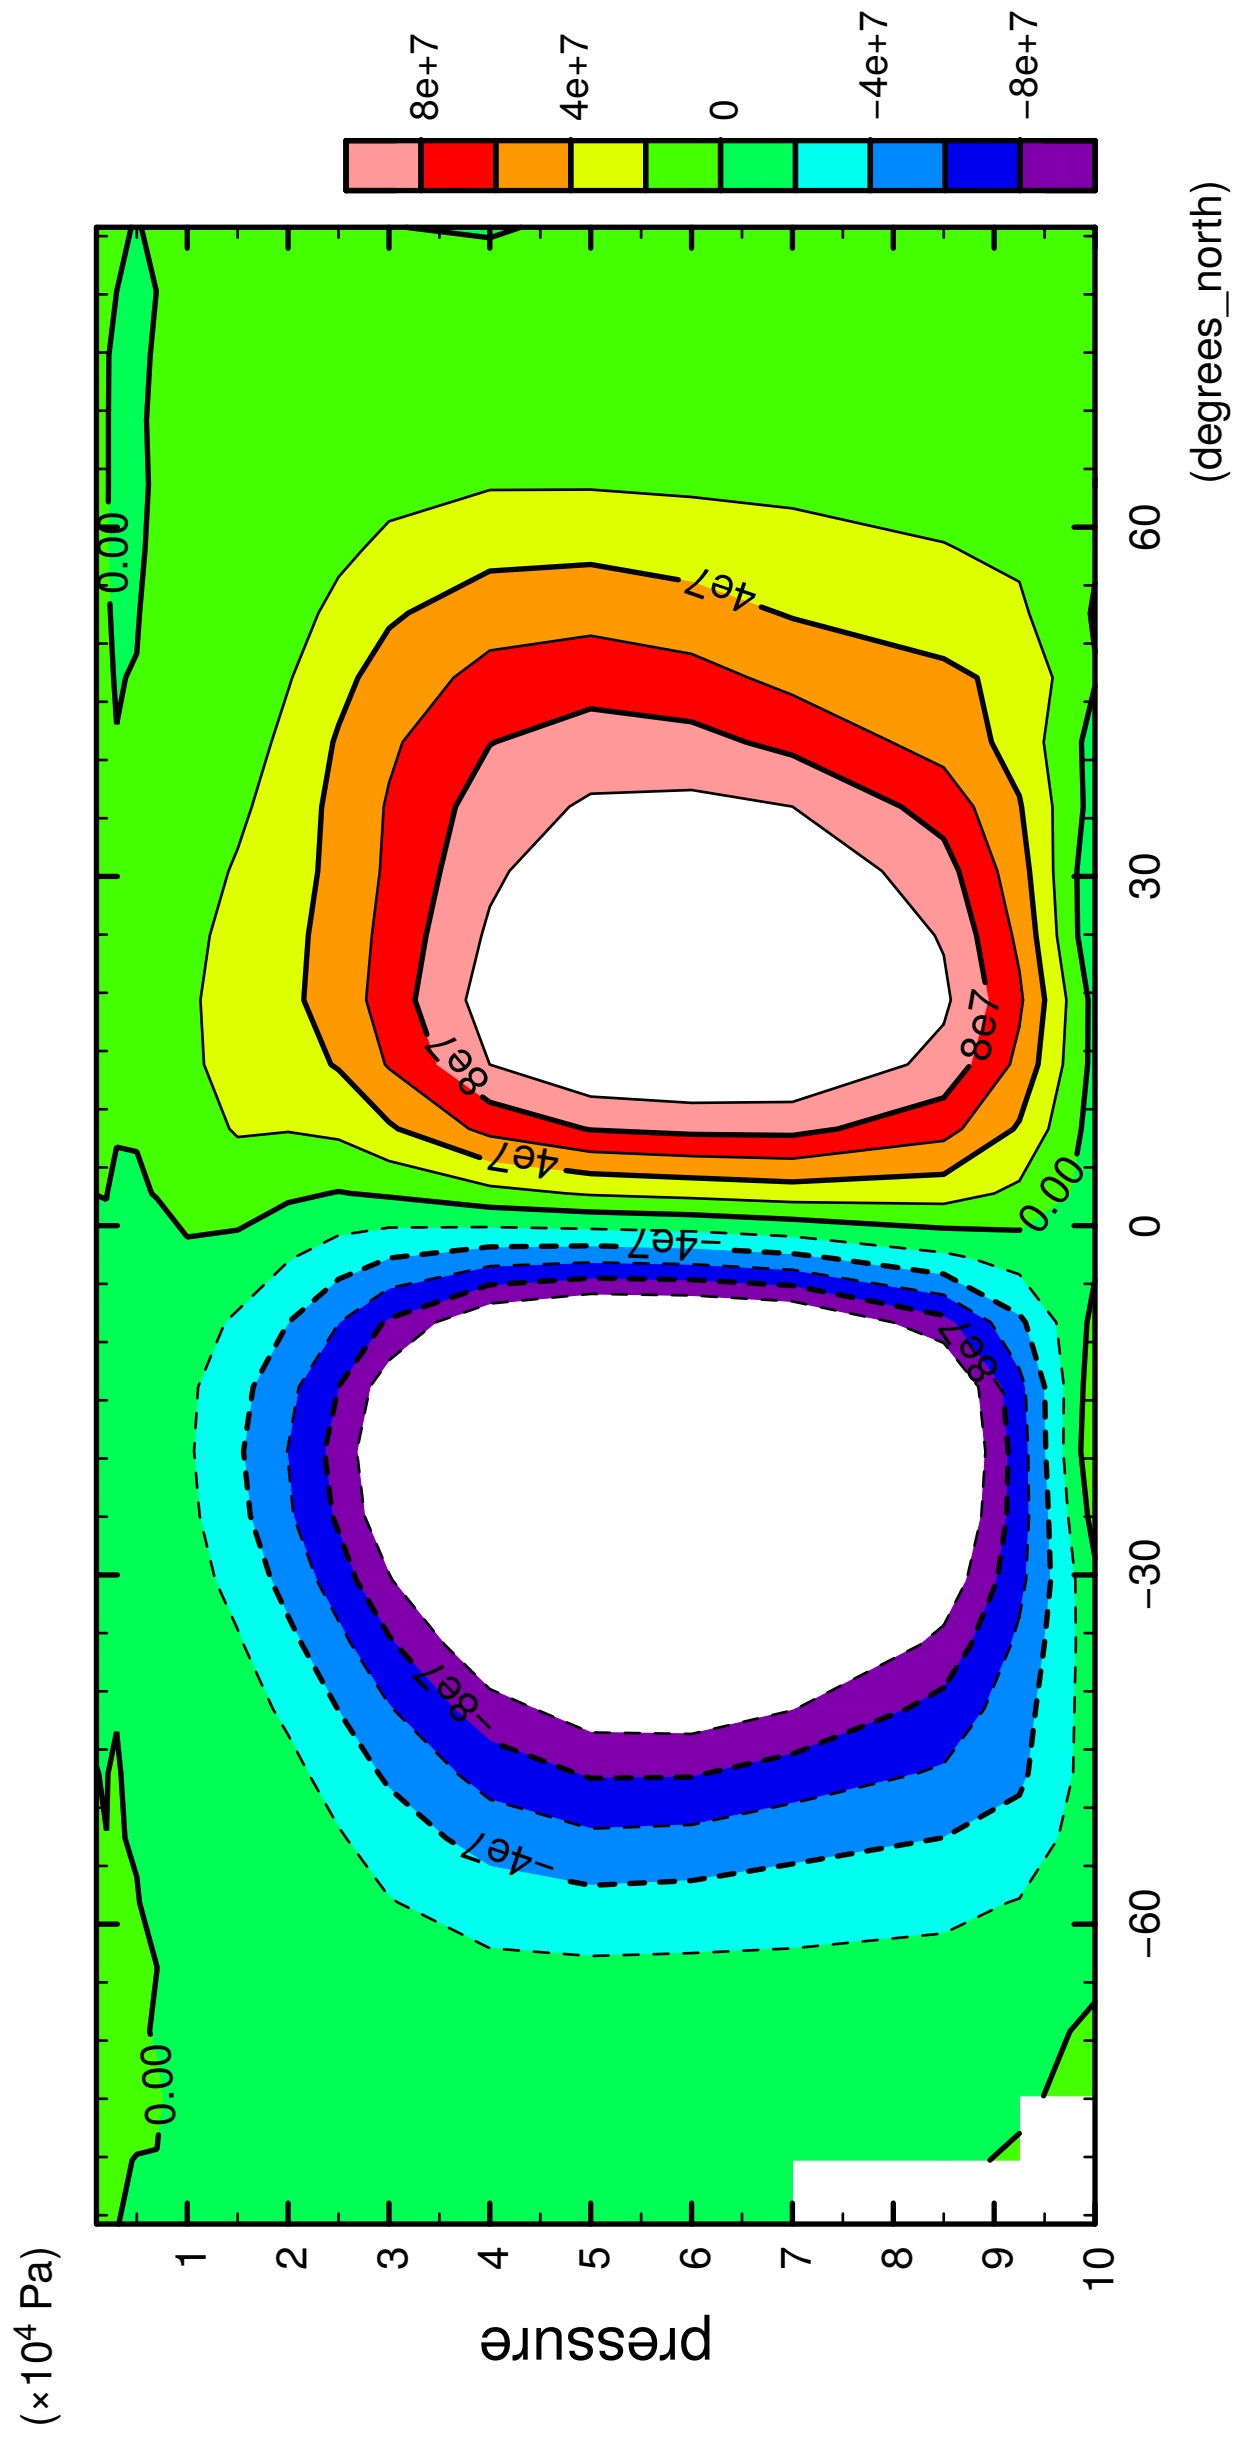

# MSF

CONTOUR INTERVAL = 2.000E+07