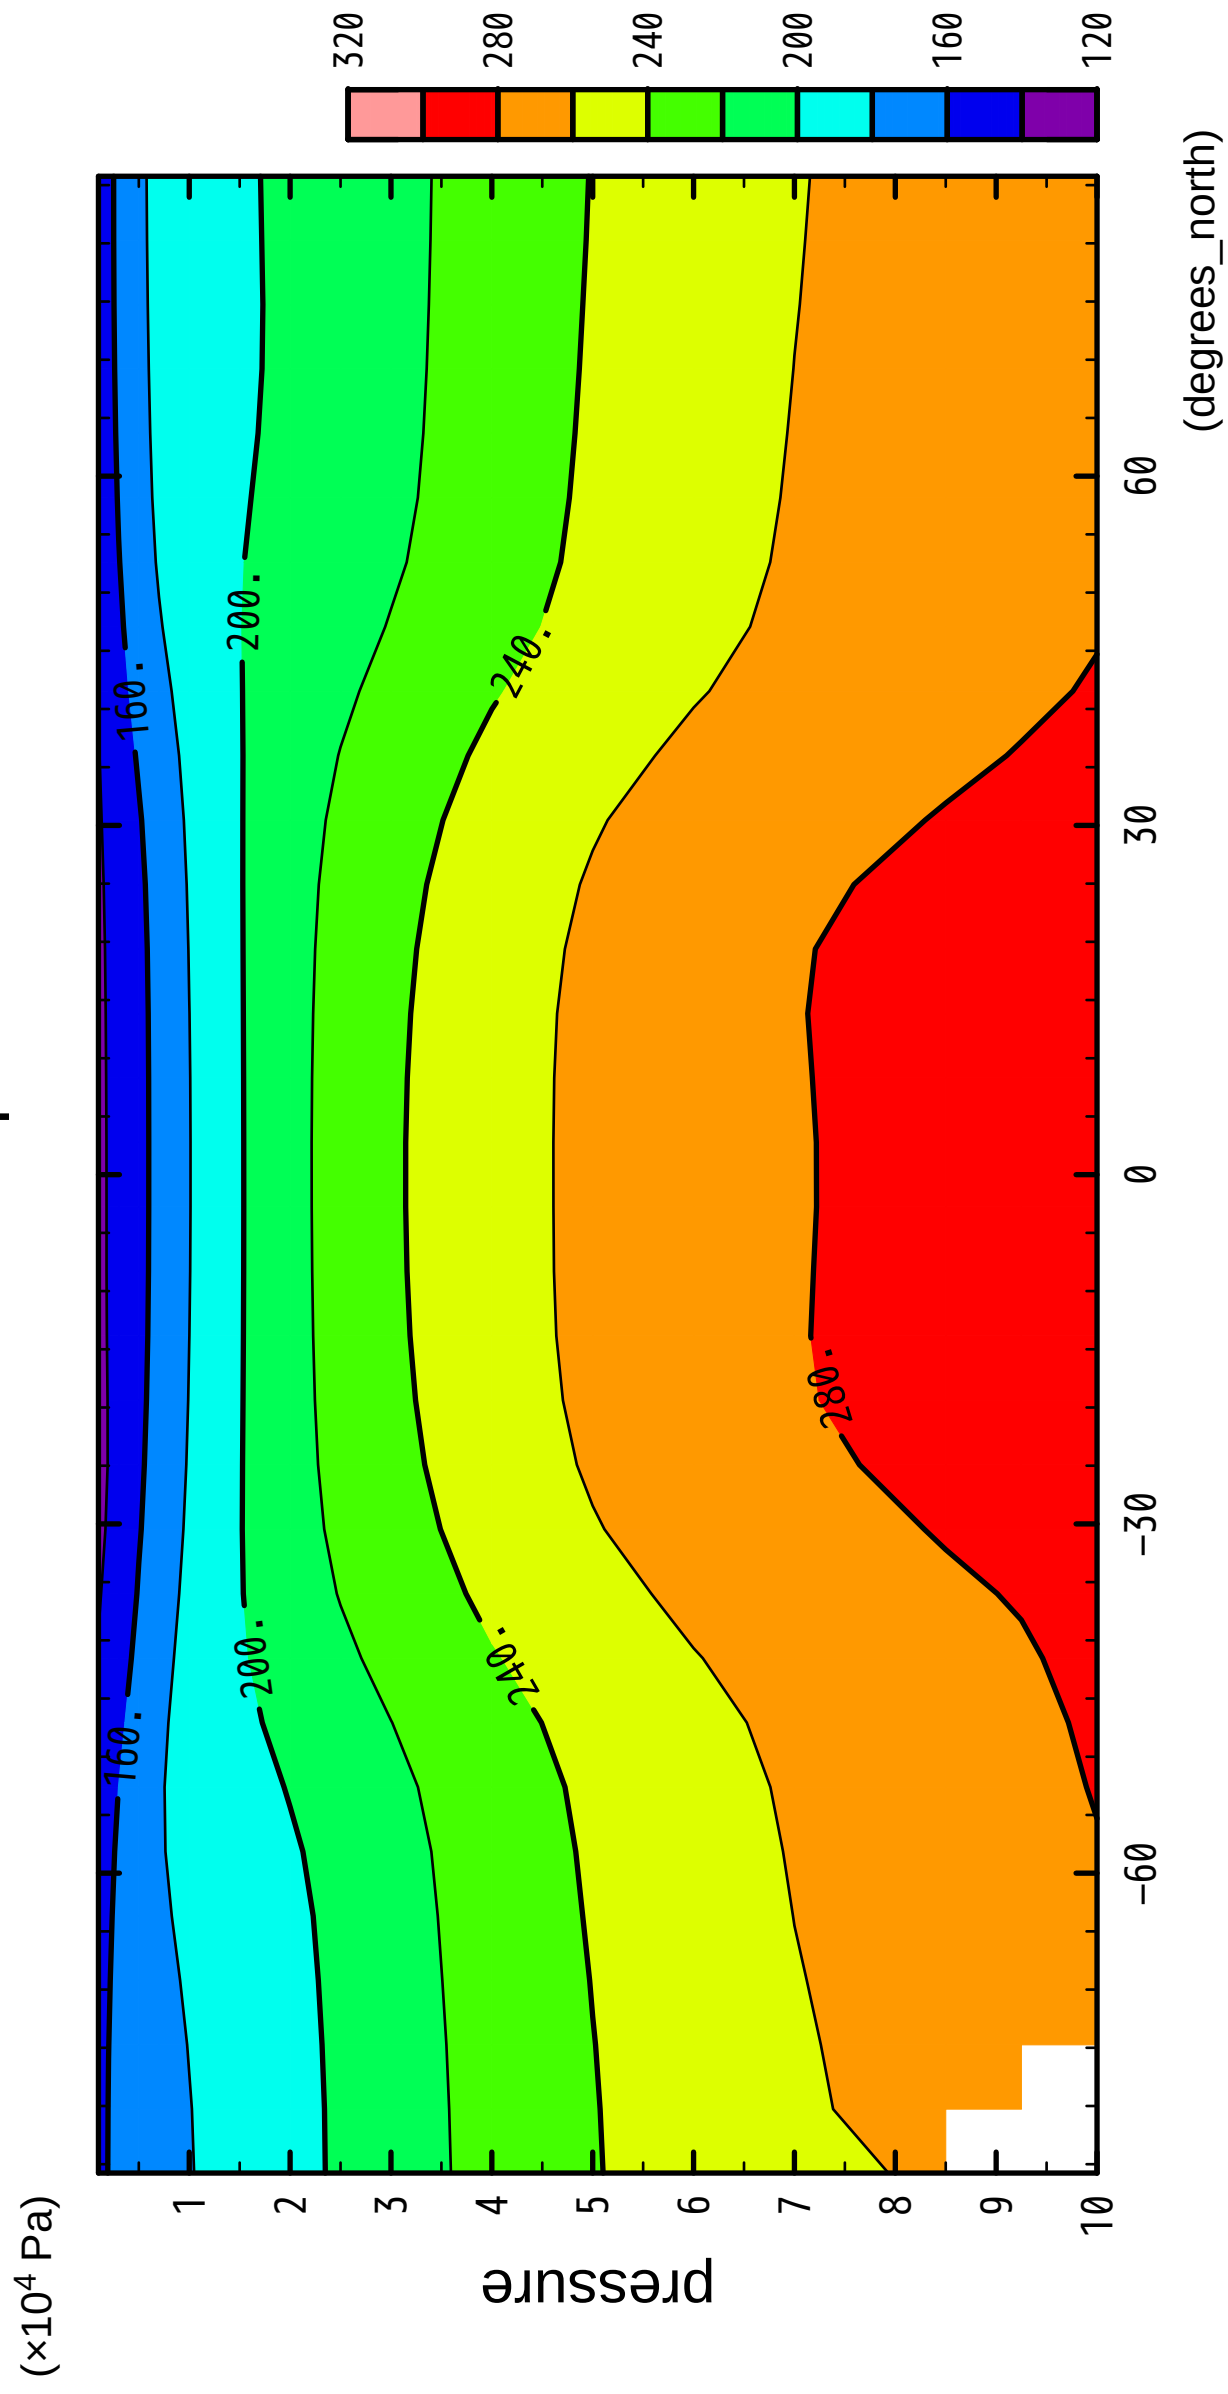

Temp

latitude

CONTOUR INTERVAL = 2.000E+01