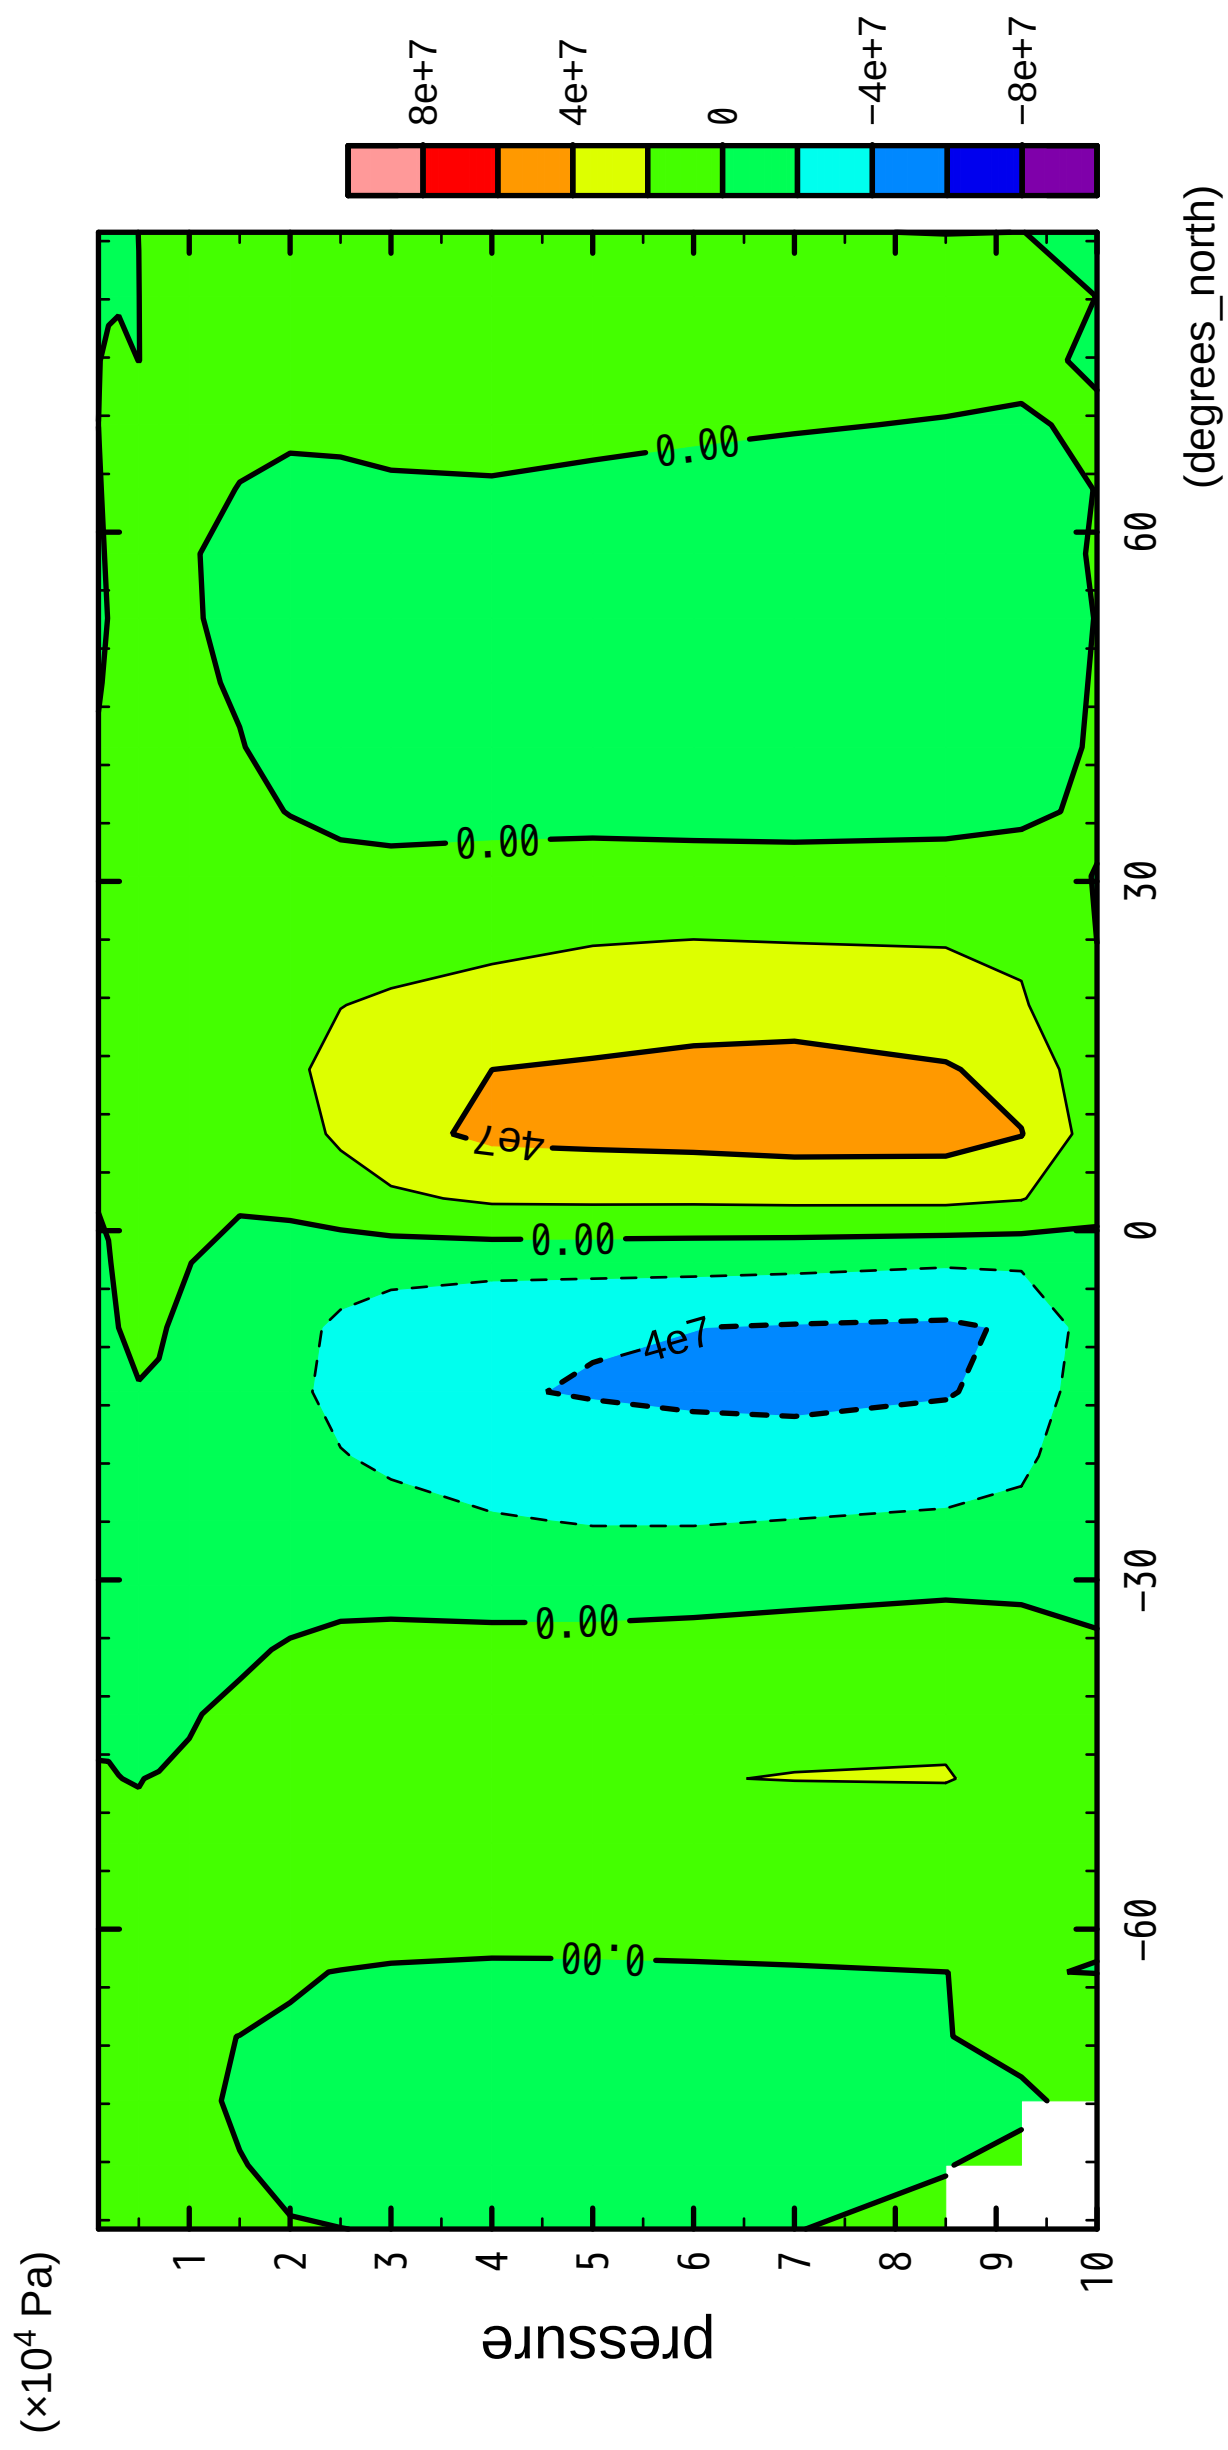

# MSF

latitude

CONTOUR INTERVAL = 2.000E+07