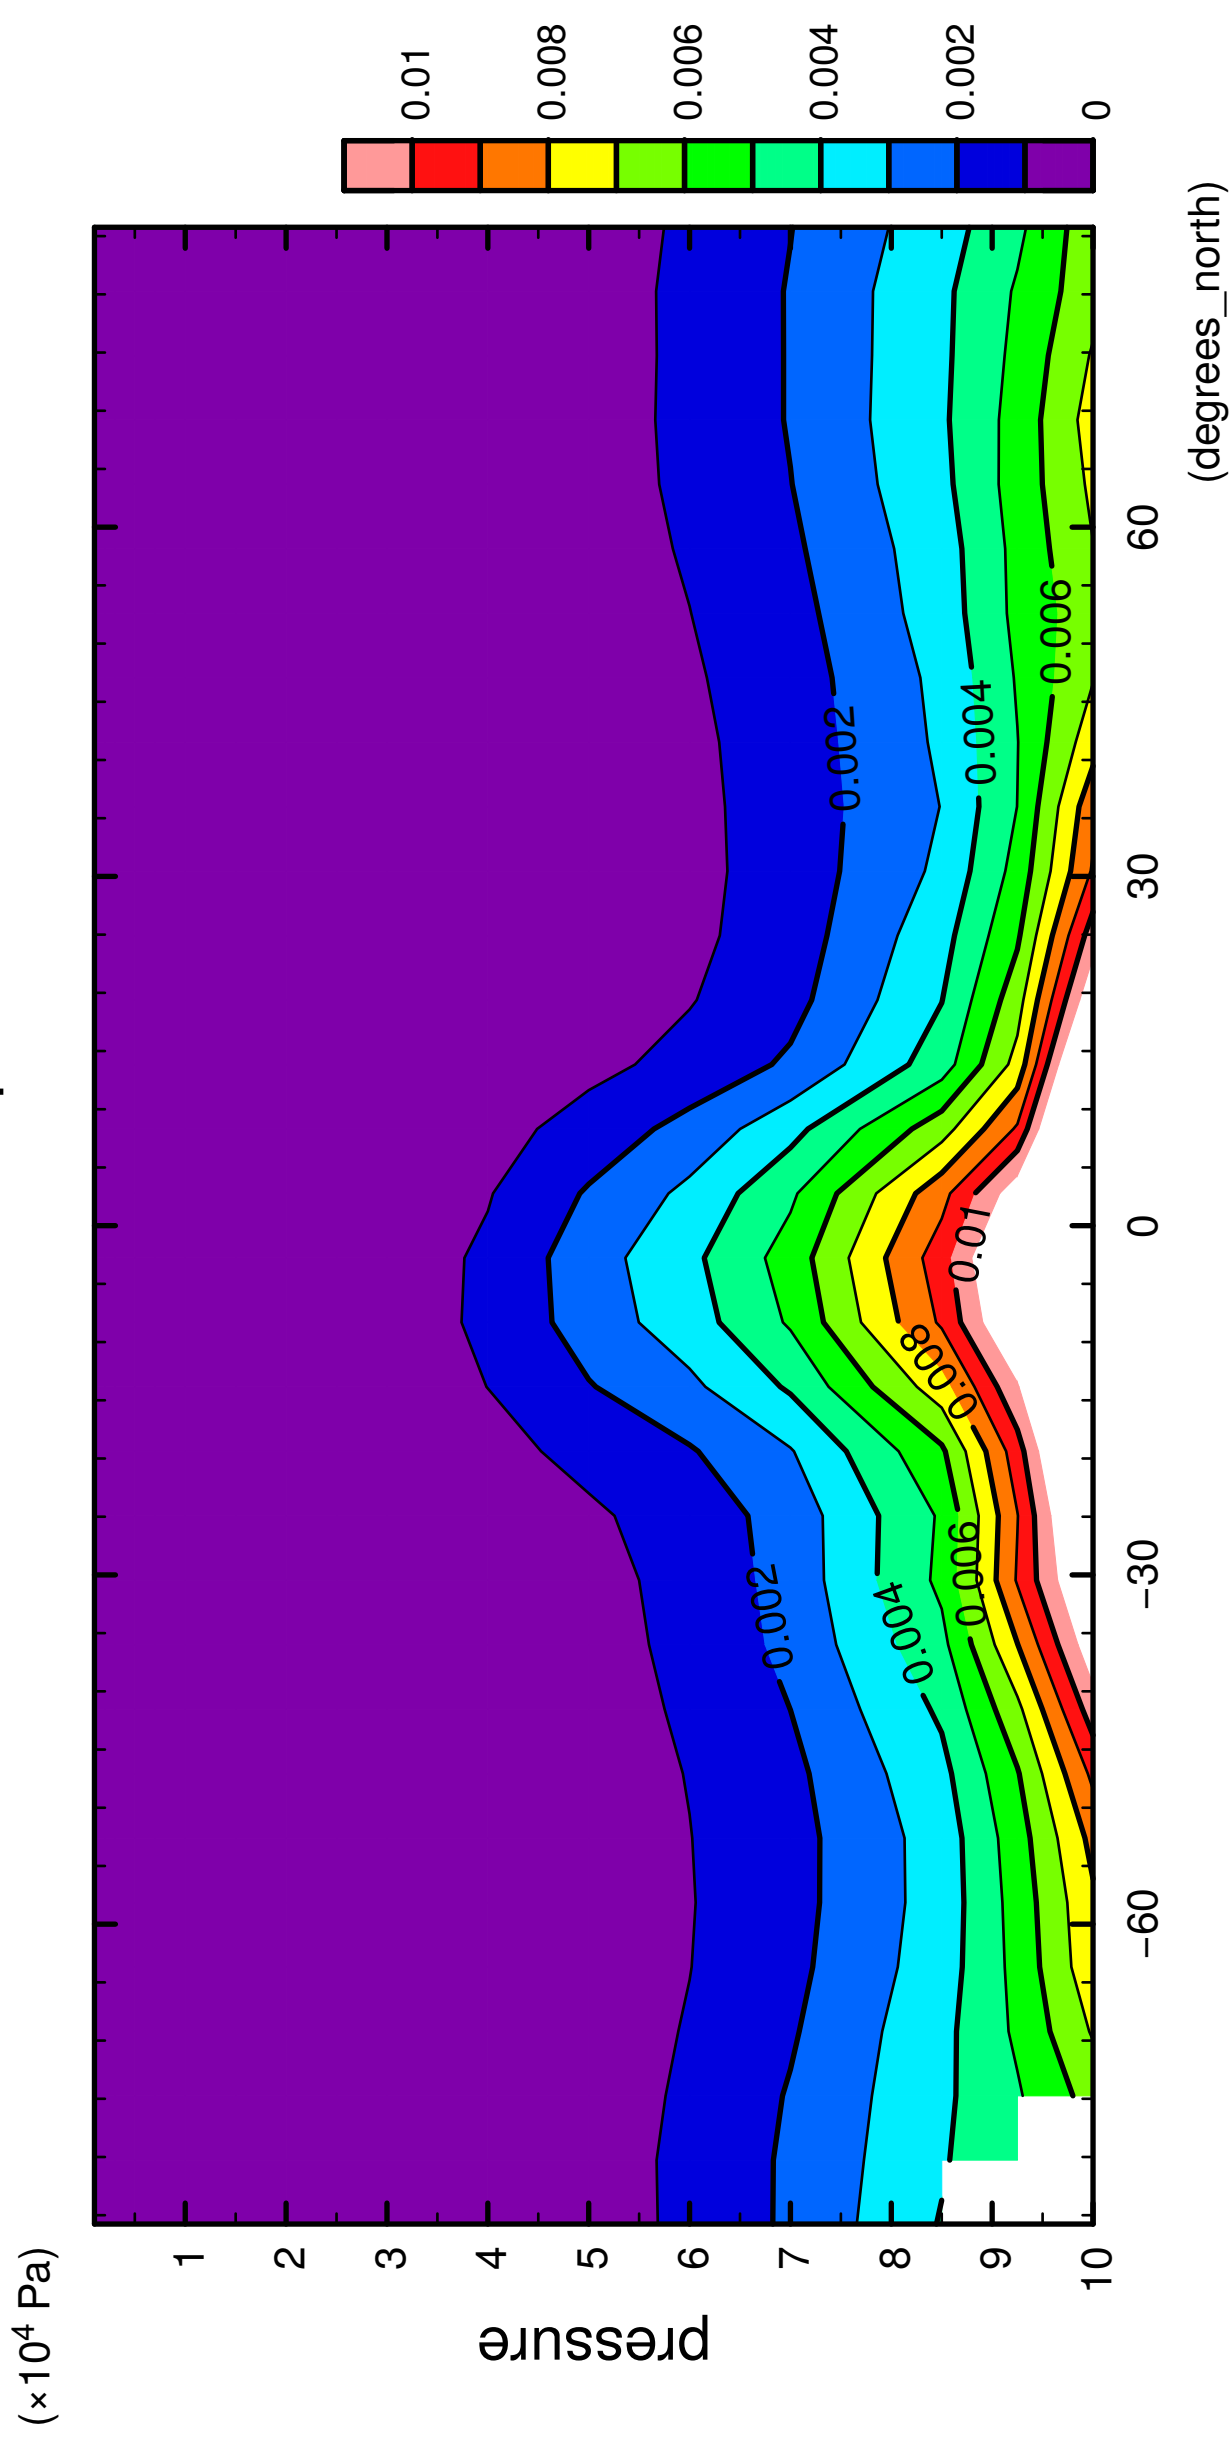

# QH2OVap

CONTOUR INTERVAL = 1.000E-03