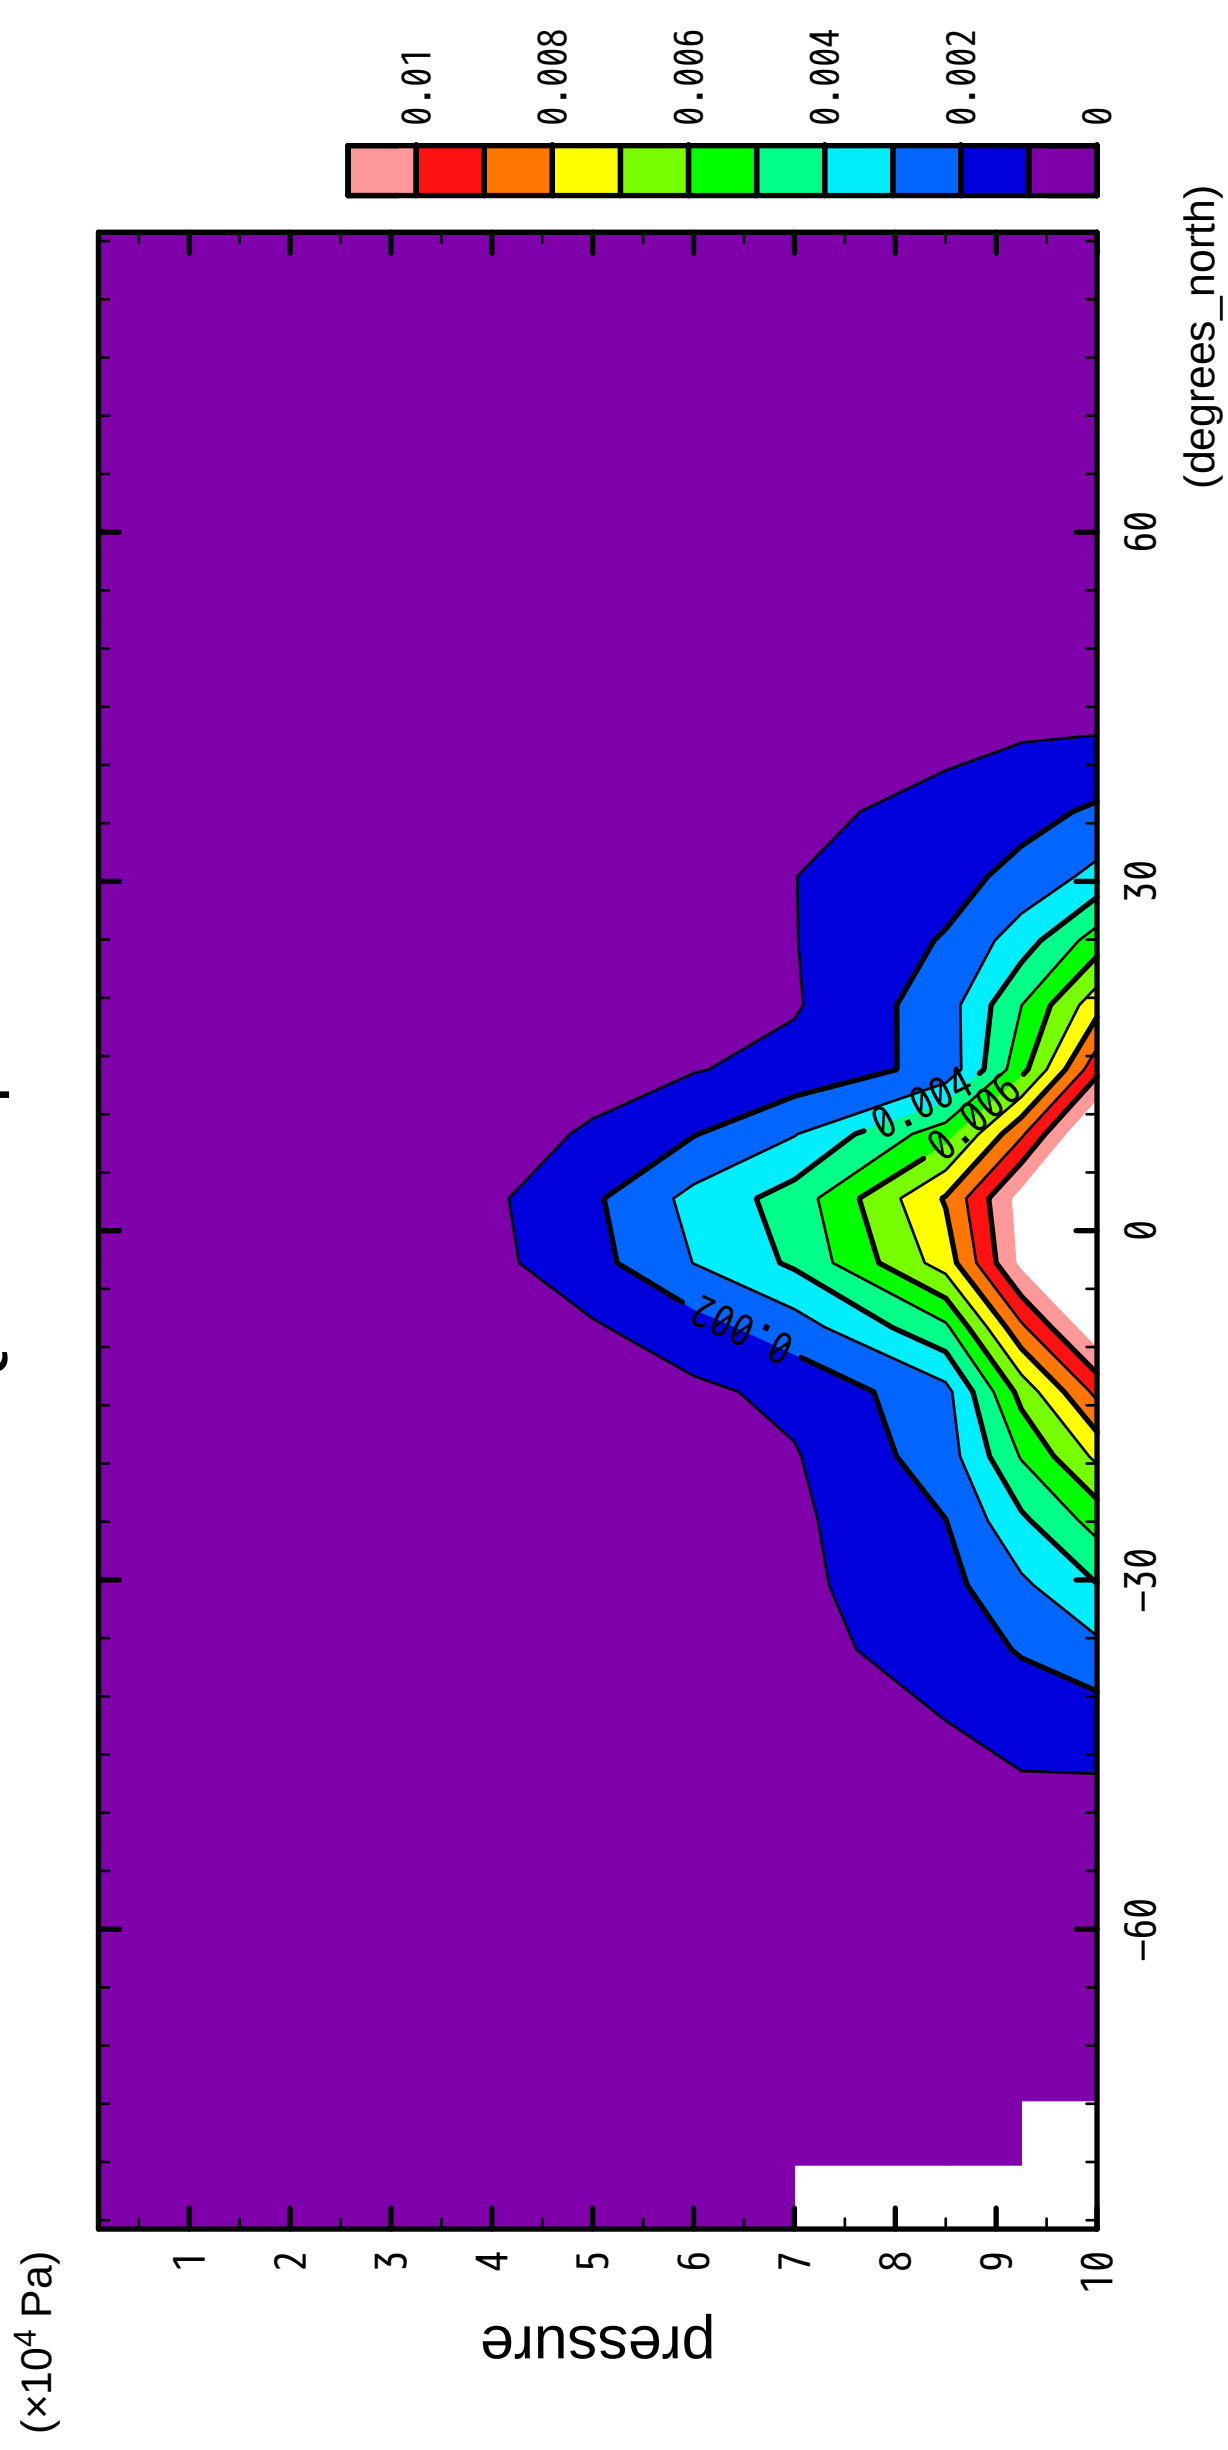

# QH2OVap

CONTOUR INTERVAL = 1.000E-03