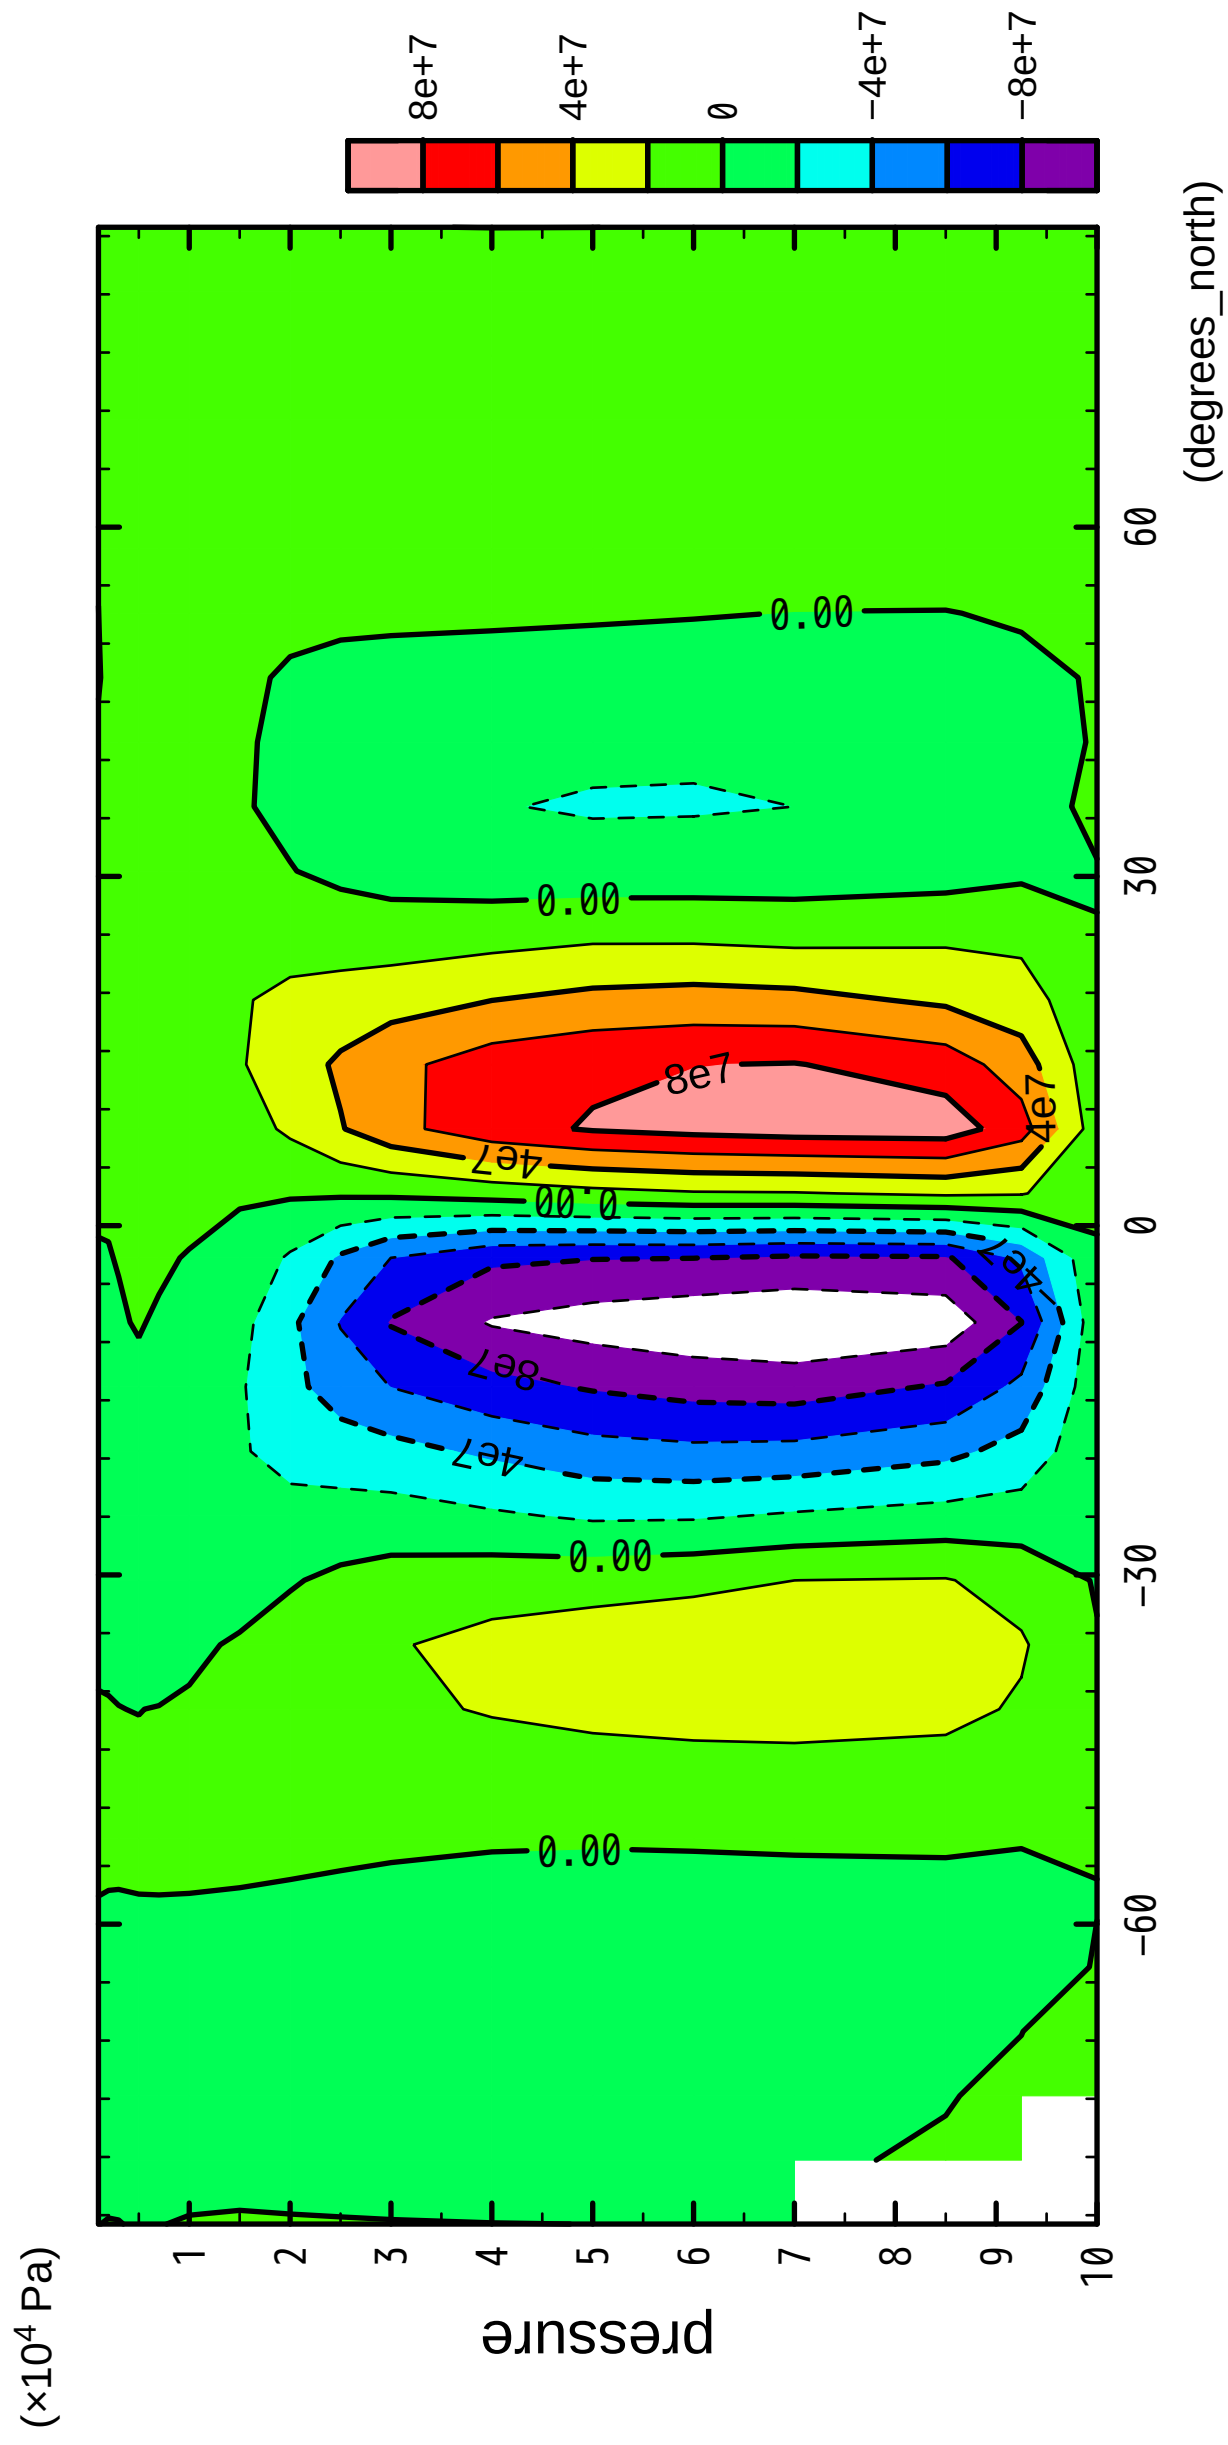

MSF

latitude

CONTOUR INTERVAL = 2.000E+07