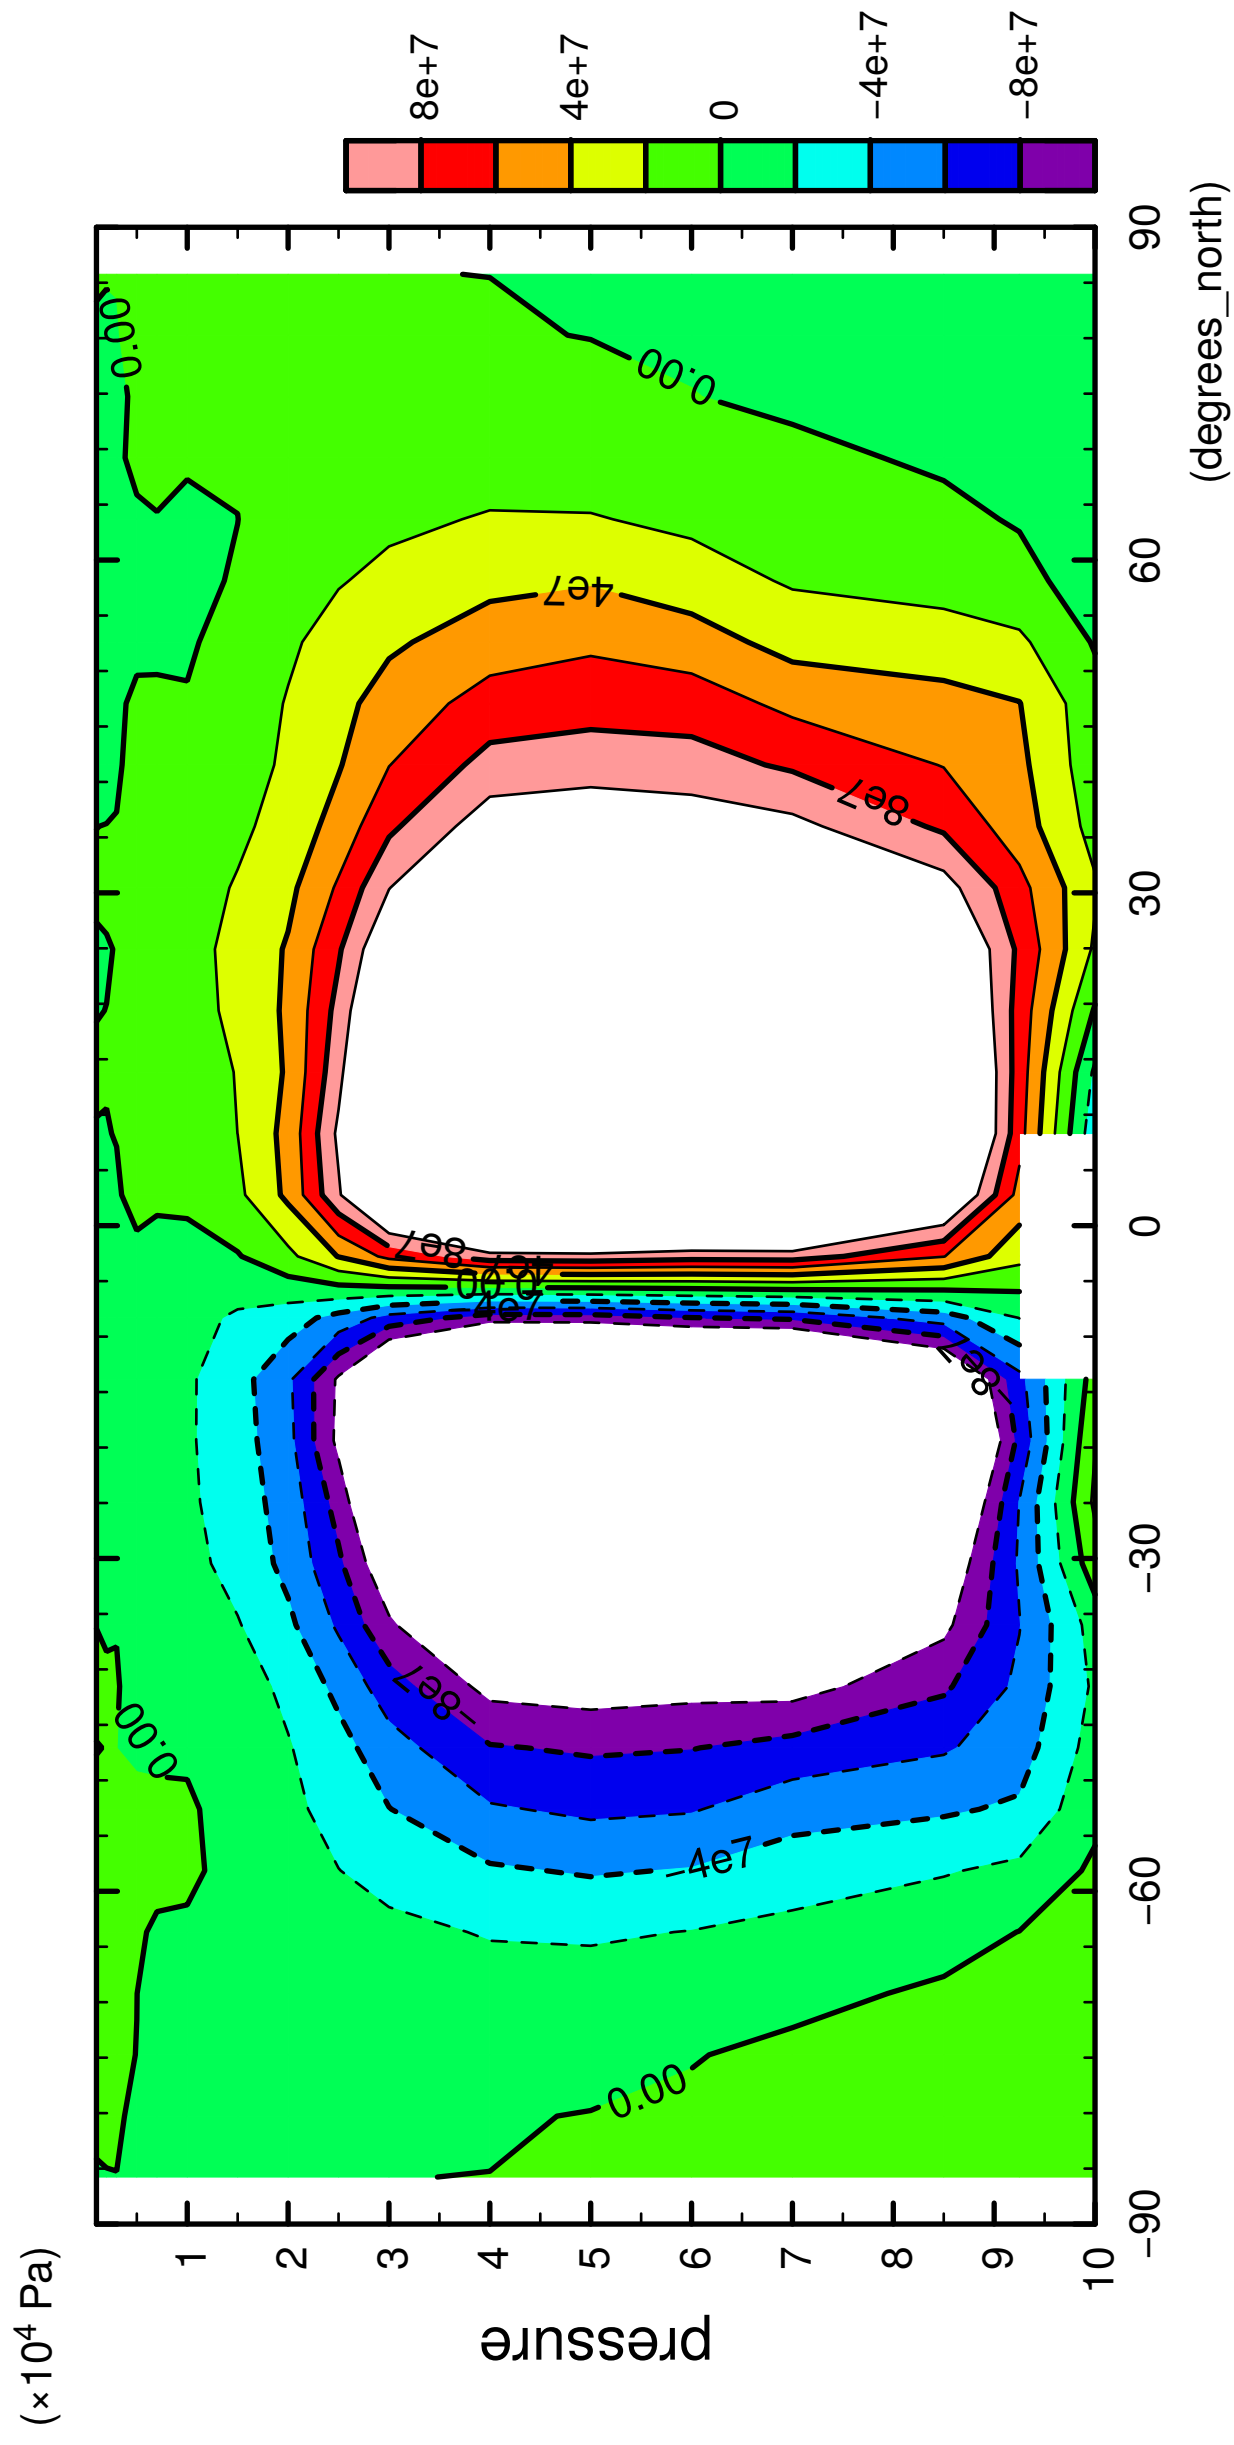

1/12

MSF

latitude

CONTOUR INTERVAL = 2.000E+07

2/12

MSF

latitude

CONTOUR INTERVAL = 2.000E+07

3/12

MSF

CONTOUR INTERVAL = 2.000E+07

4/12

MSF

latitude

CONTOUR INTERVAL = 2.000E+07

5/12

MSF

latitude

CONTOUR INTERVAL = 2.000E+07

6/12

MSF

CONTOUR INTERVAL = 2.000E+07

7/12

MSF

latitude

CONTOUR INTERVAL = 2.000E+07

8/12

MSF

9/12

MSF

latitude

CONTOUR INTERVAL = 2.000E+07