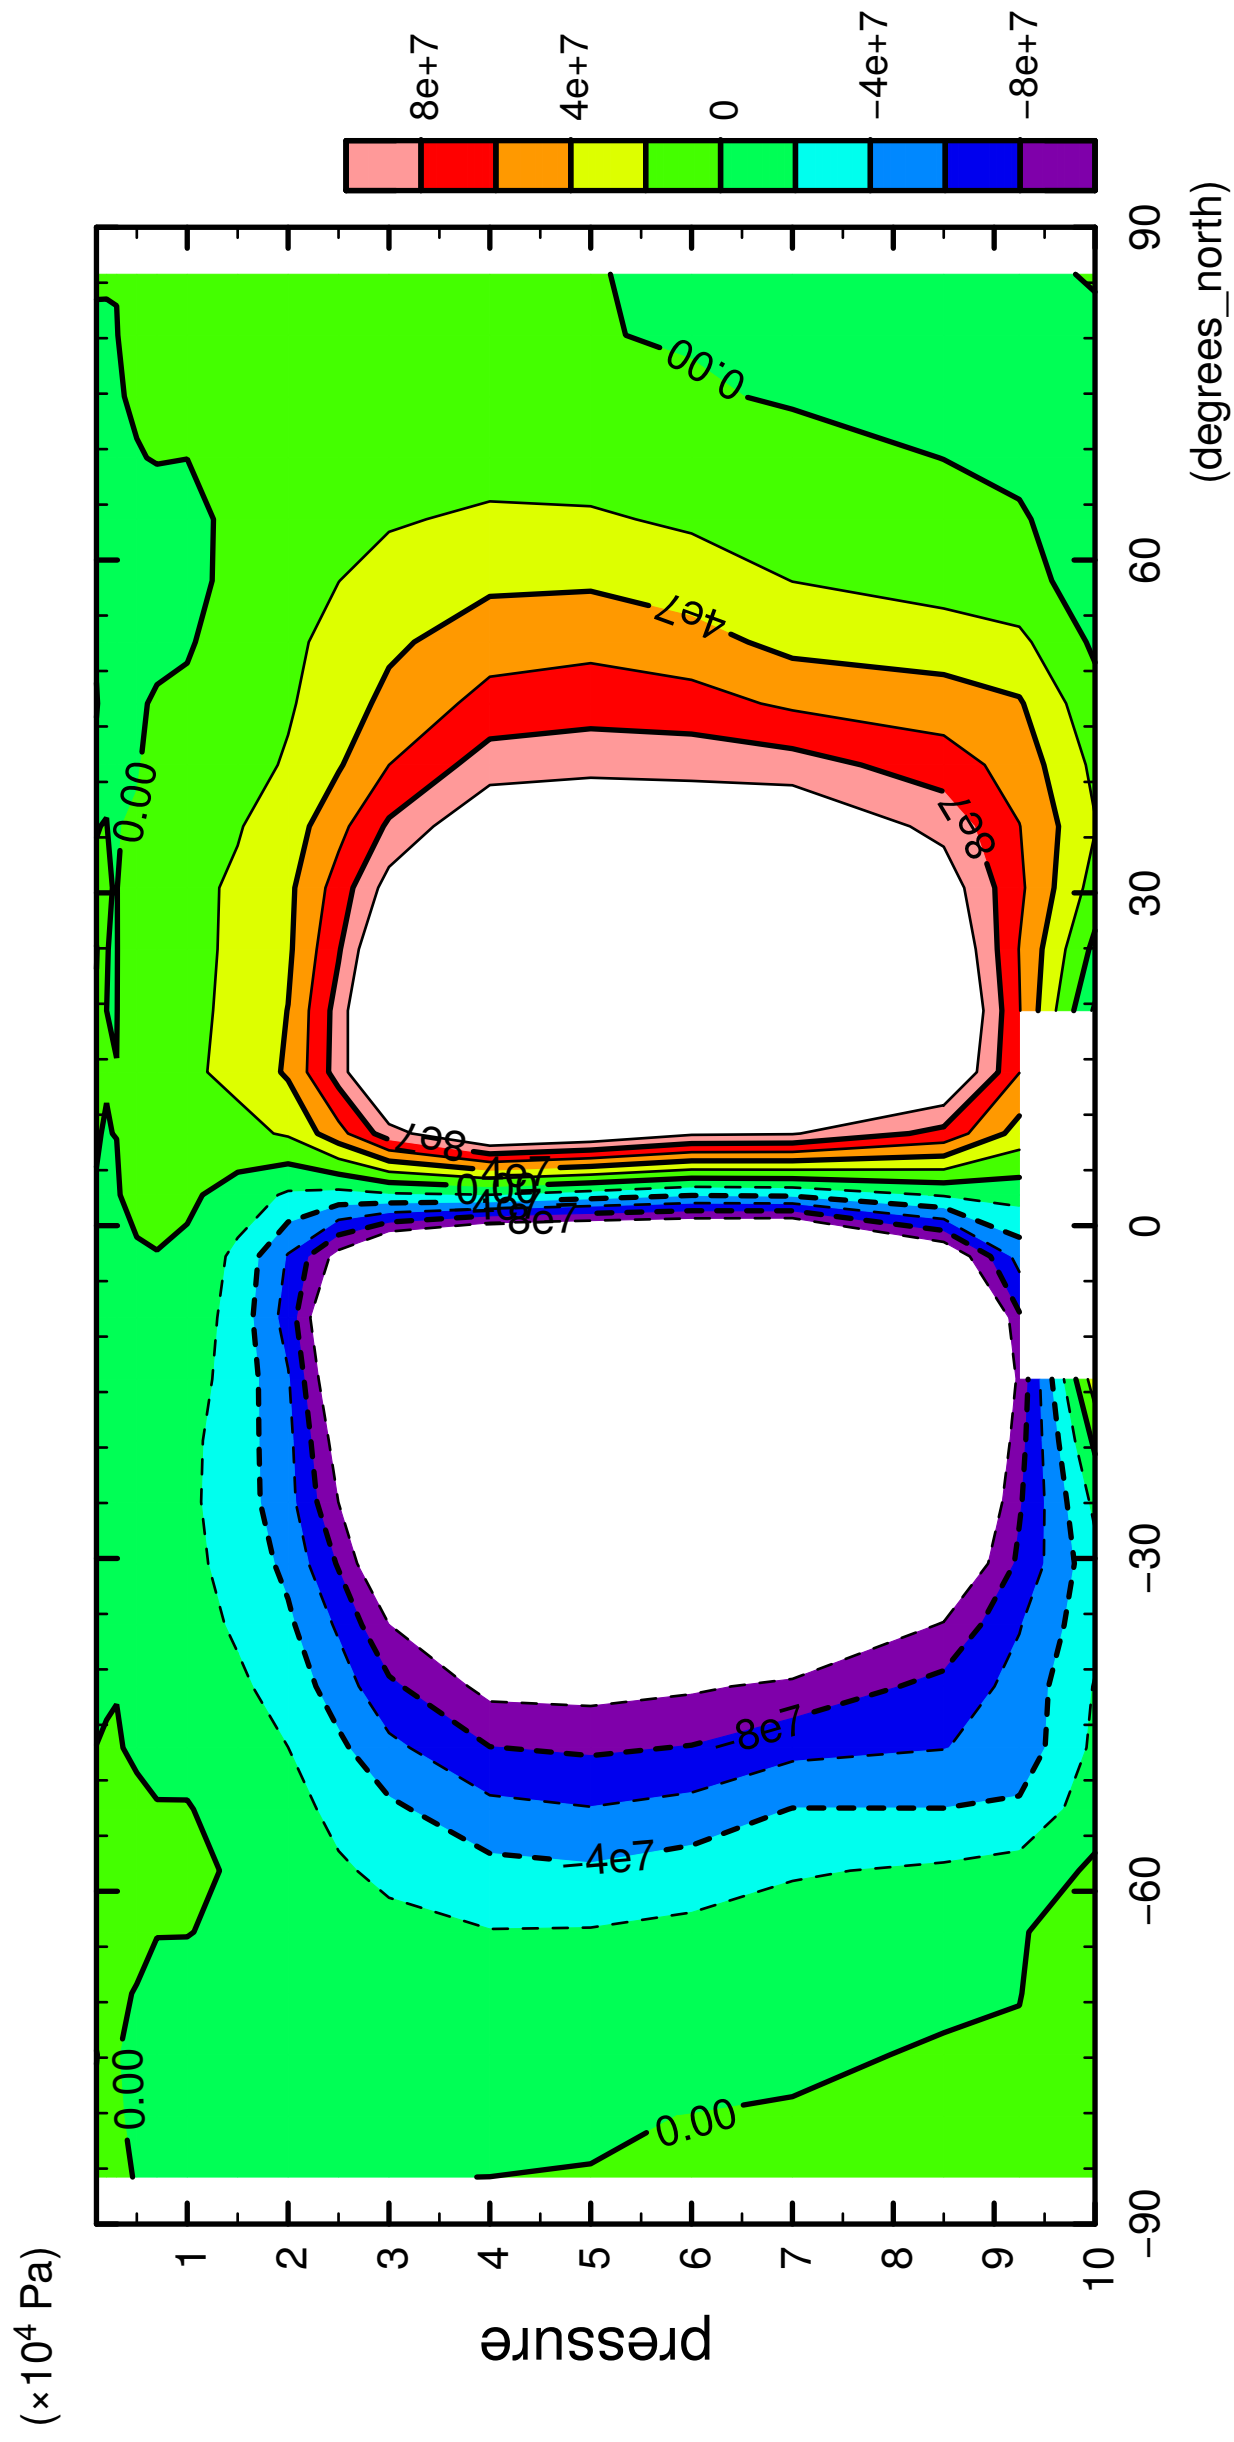

1/12

MSF

latitude

CONTOUR INTERVAL = 2.000E+07

2/12

MSF

latitude

CONTOUR INTERVAL = 2.000E+07

3/12

MSF

CONTOUR INTERVAL = 2.000E+07

4/12

MSF

latitude

CONTOUR INTERVAL = 2.000E+07

5/12

MSF

latitude

CONTOUR INTERVAL = 2.000E+07

6/12

MSF

CONTOUR INTERVAL = 2.000E+07

7/12

MSF

latitude

CONTOUR INTERVAL = 2.000E+07

8/12

MSF

9/12

MSF

latitude

CONTOUR INTERVAL = 2.000E+07