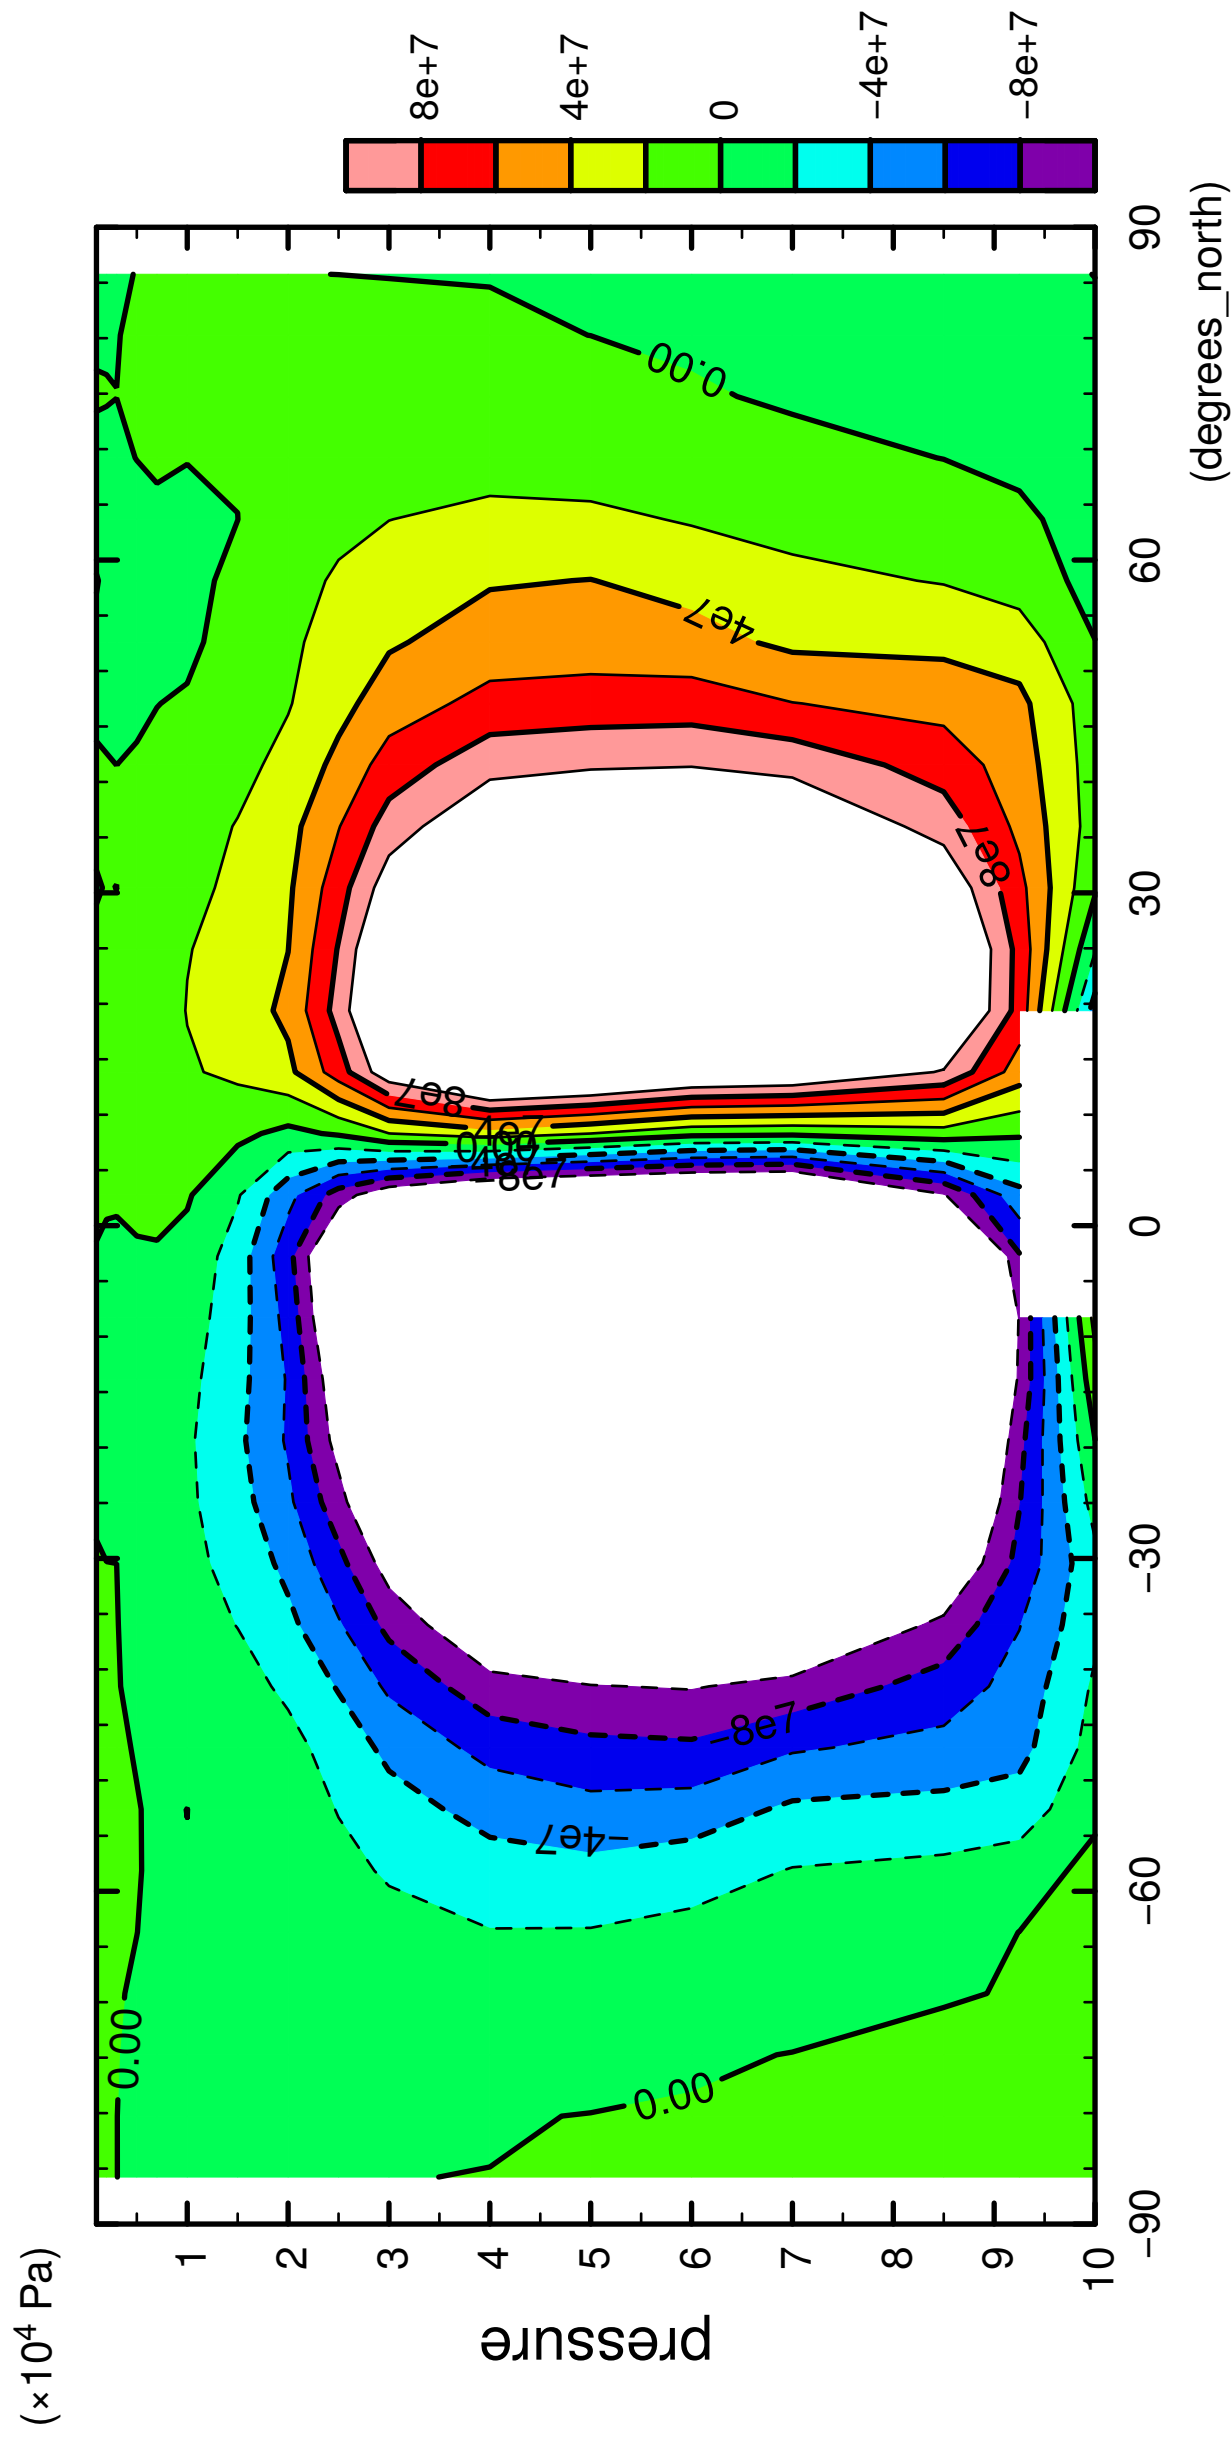

1/12

MSF

latitude

CONTOUR INTERVAL = 2.000E+07

2/12

MSF

latitude

CONTOUR INTERVAL = 2.000E+07

3/12

MSF

CONTOUR INTERVAL = 2.000E+07

4/12

MSF

latitude

CONTOUR INTERVAL = 2.000E+07

5/12

MSF

latitude

CONTOUR INTERVAL = 2.000E+07

6/12

MSF

CONTOUR INTERVAL = 2.000E+07

7/12

MSF

latitude

CONTOUR INTERVAL = 2.000E+07

8/12

MSF

9/12

MSF

latitude

CONTOUR INTERVAL = 2.000E+07