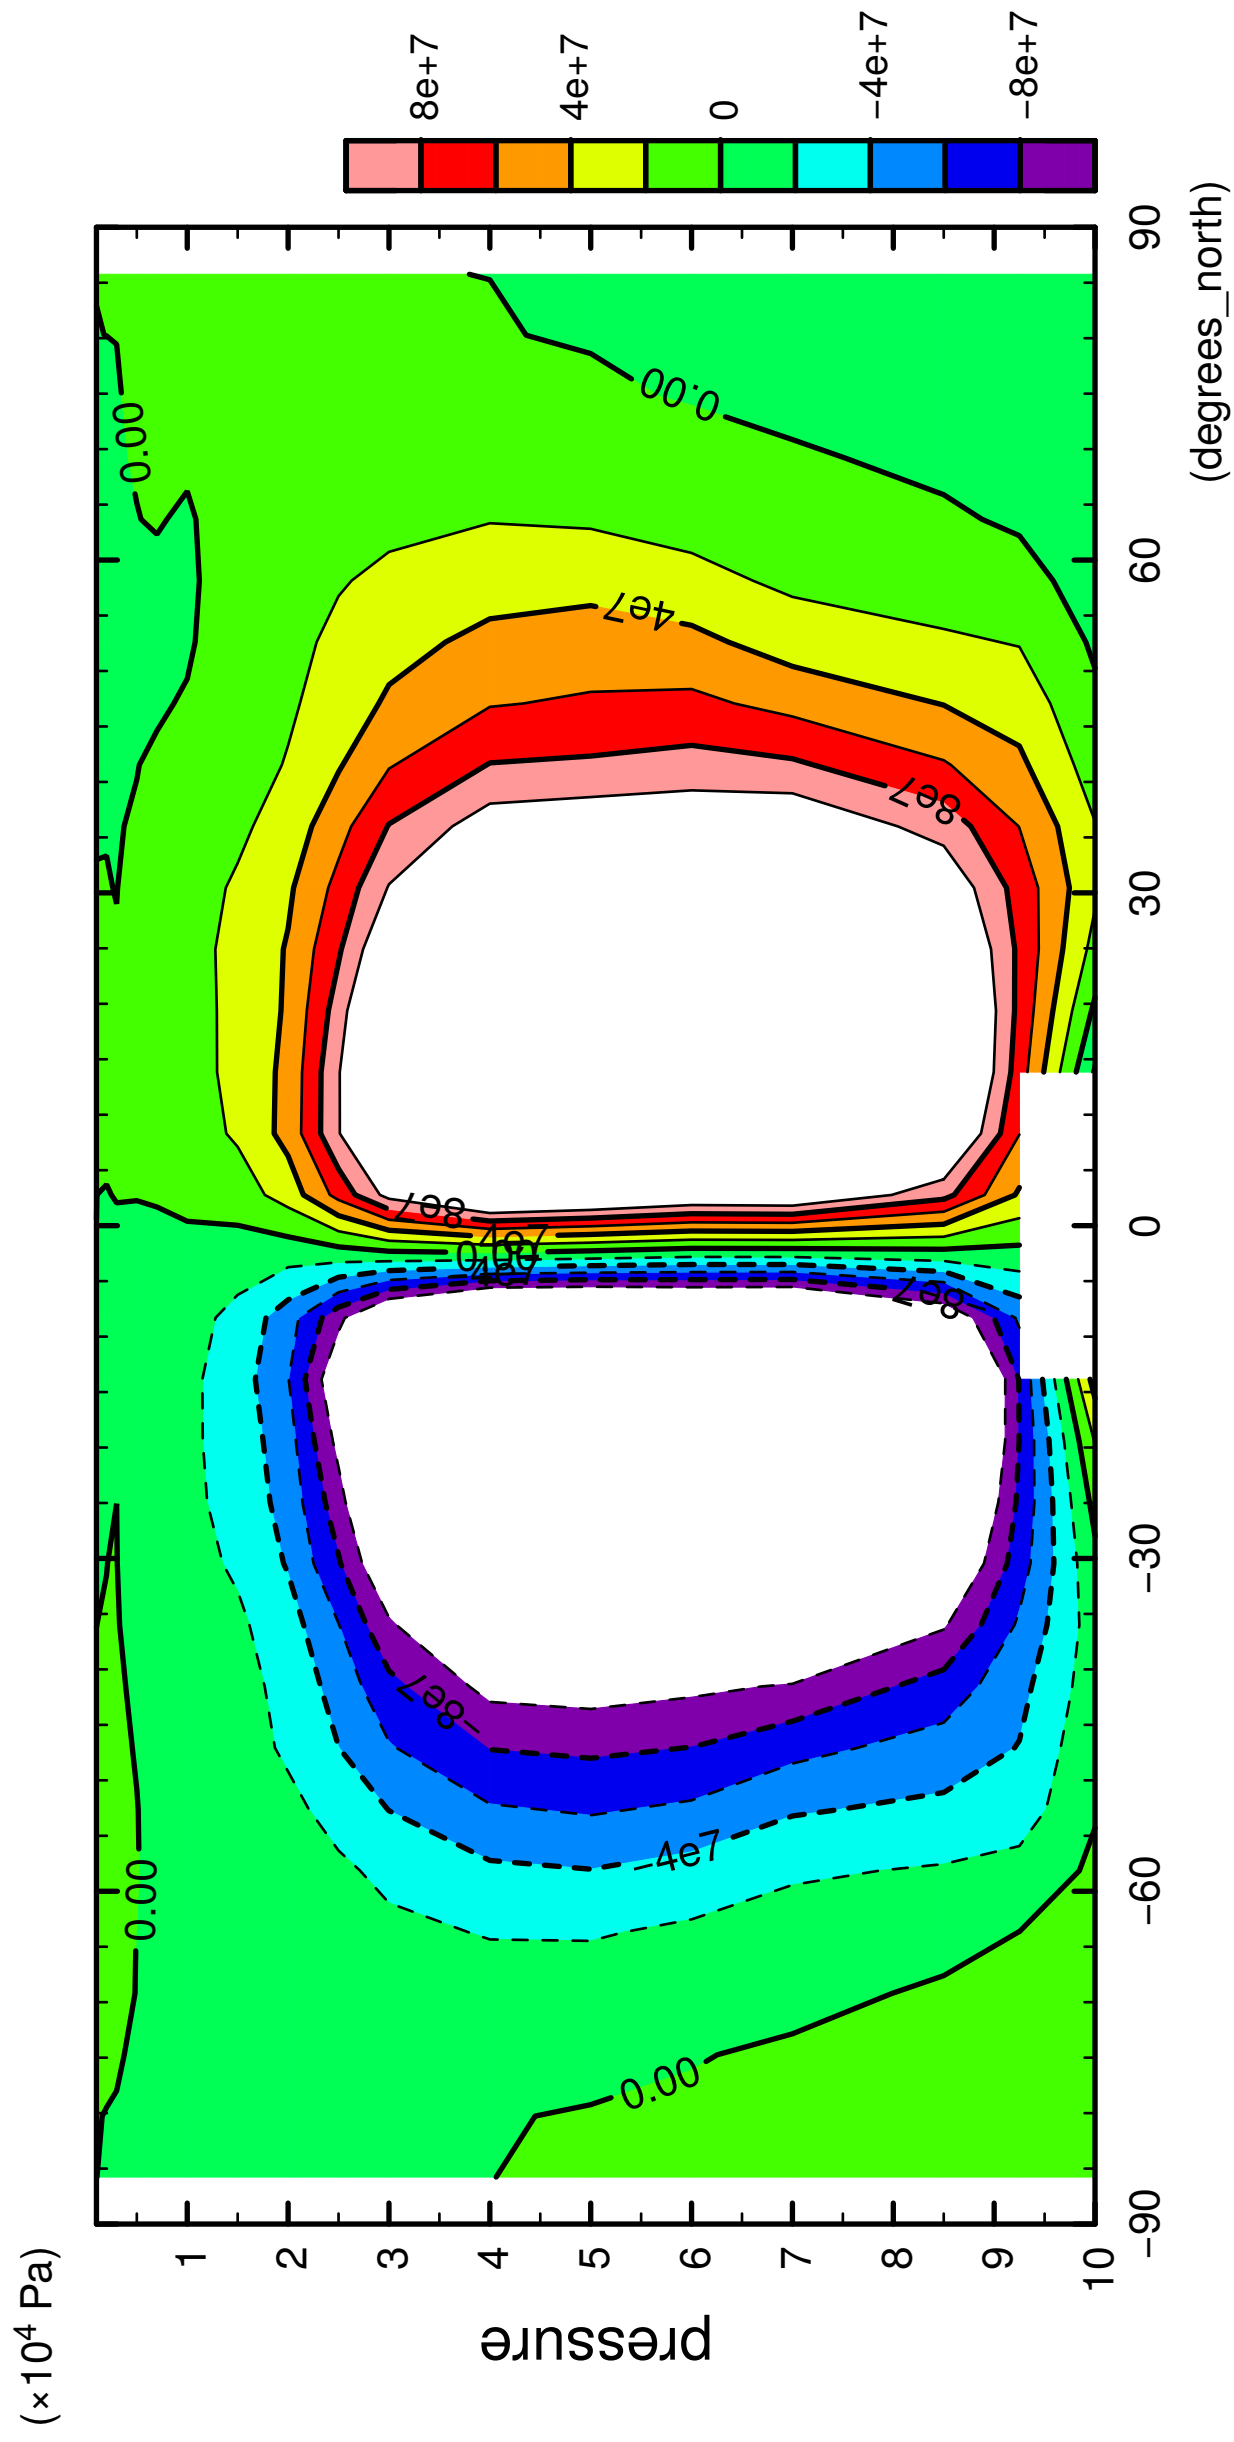

1/12

MSF

latitude

CONTOUR INTERVAL = 2.000E+07

2/12

MSF

latitude

CONTOUR INTERVAL = 2.000E+07

3/12

MSF

CONTOUR INTERVAL = 2.000E+07

4/12

MSF

latitude

CONTOUR INTERVAL = 2.000E+07

5/12

MSF

latitude

CONTOUR INTERVAL = 2.000E+07

6/12

MSF

CONTOUR INTERVAL = 2.000E+07

7/12

MSF

latitude

CONTOUR INTERVAL = 2.000E+07

8/12

MSF

9/12

MSF

latitude

CONTOUR INTERVAL = 2.000E+07