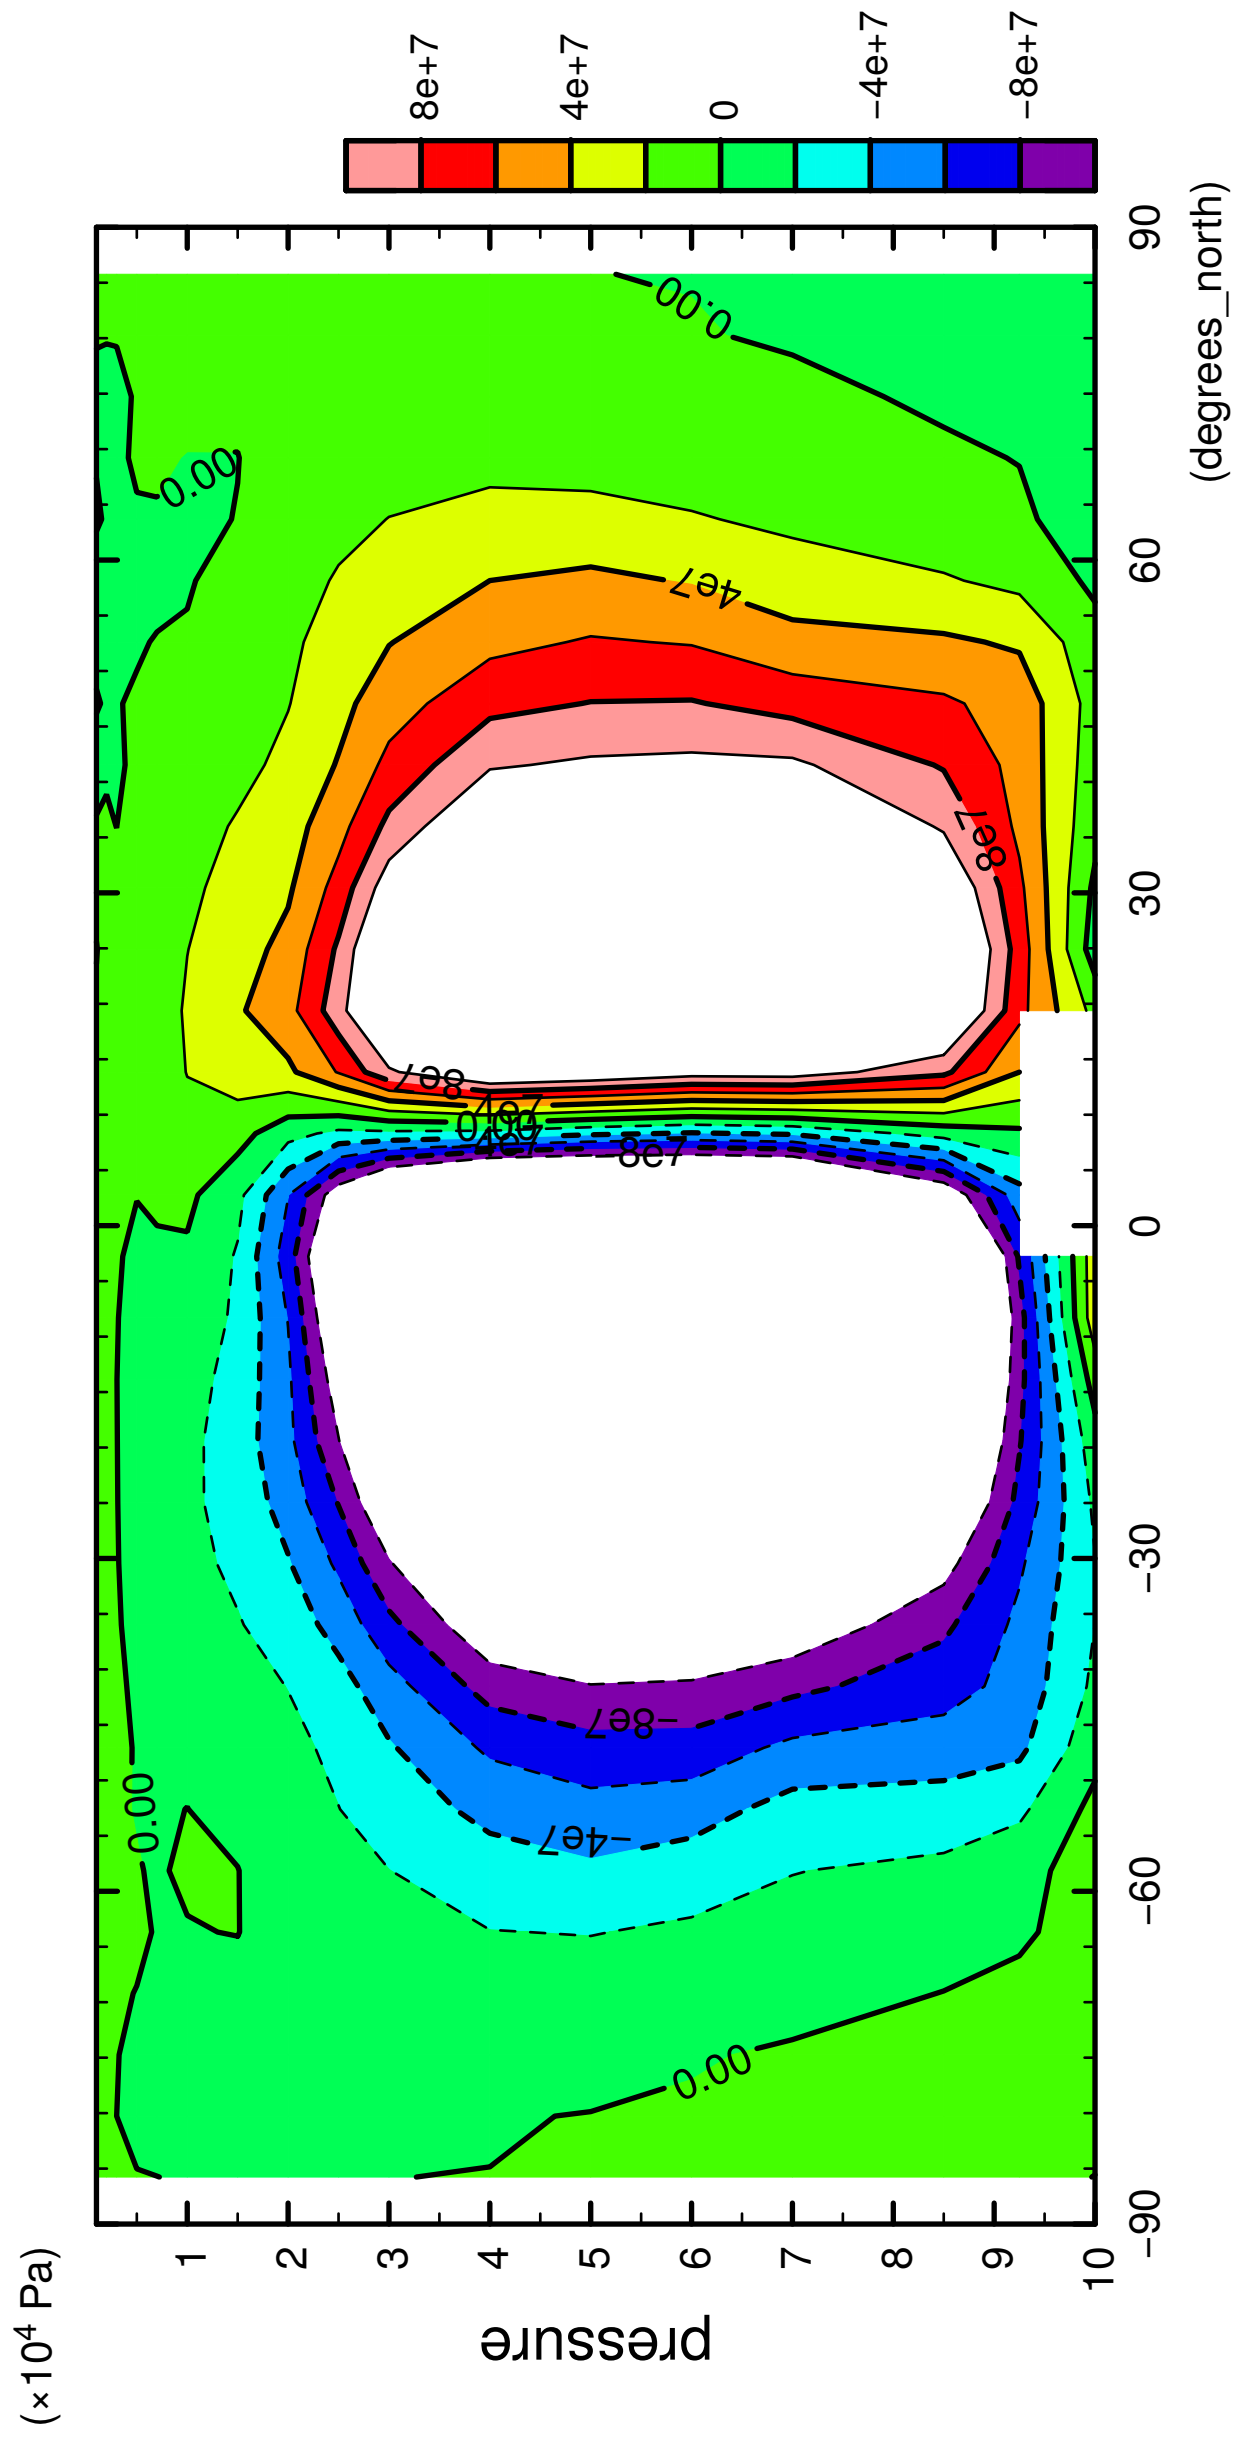

1/12

MSF

latitude

CONTOUR INTERVAL = 2.000E+07

2/12

MSF

latitude

CONTOUR INTERVAL = 2.000E+07

3/12

MSF

CONTOUR INTERVAL = 2.000E+07

4/12

MSF

latitude

CONTOUR INTERVAL = 2.000E+07

5/12

MSF

latitude

CONTOUR INTERVAL = 2.000E+07

6/12

MSF

CONTOUR INTERVAL = 2.000E+07

7/12

MSF

latitude

CONTOUR INTERVAL = 2.000E+07

8/12

MSF

9/12

MSF

latitude

CONTOUR INTERVAL = 2.000E+07