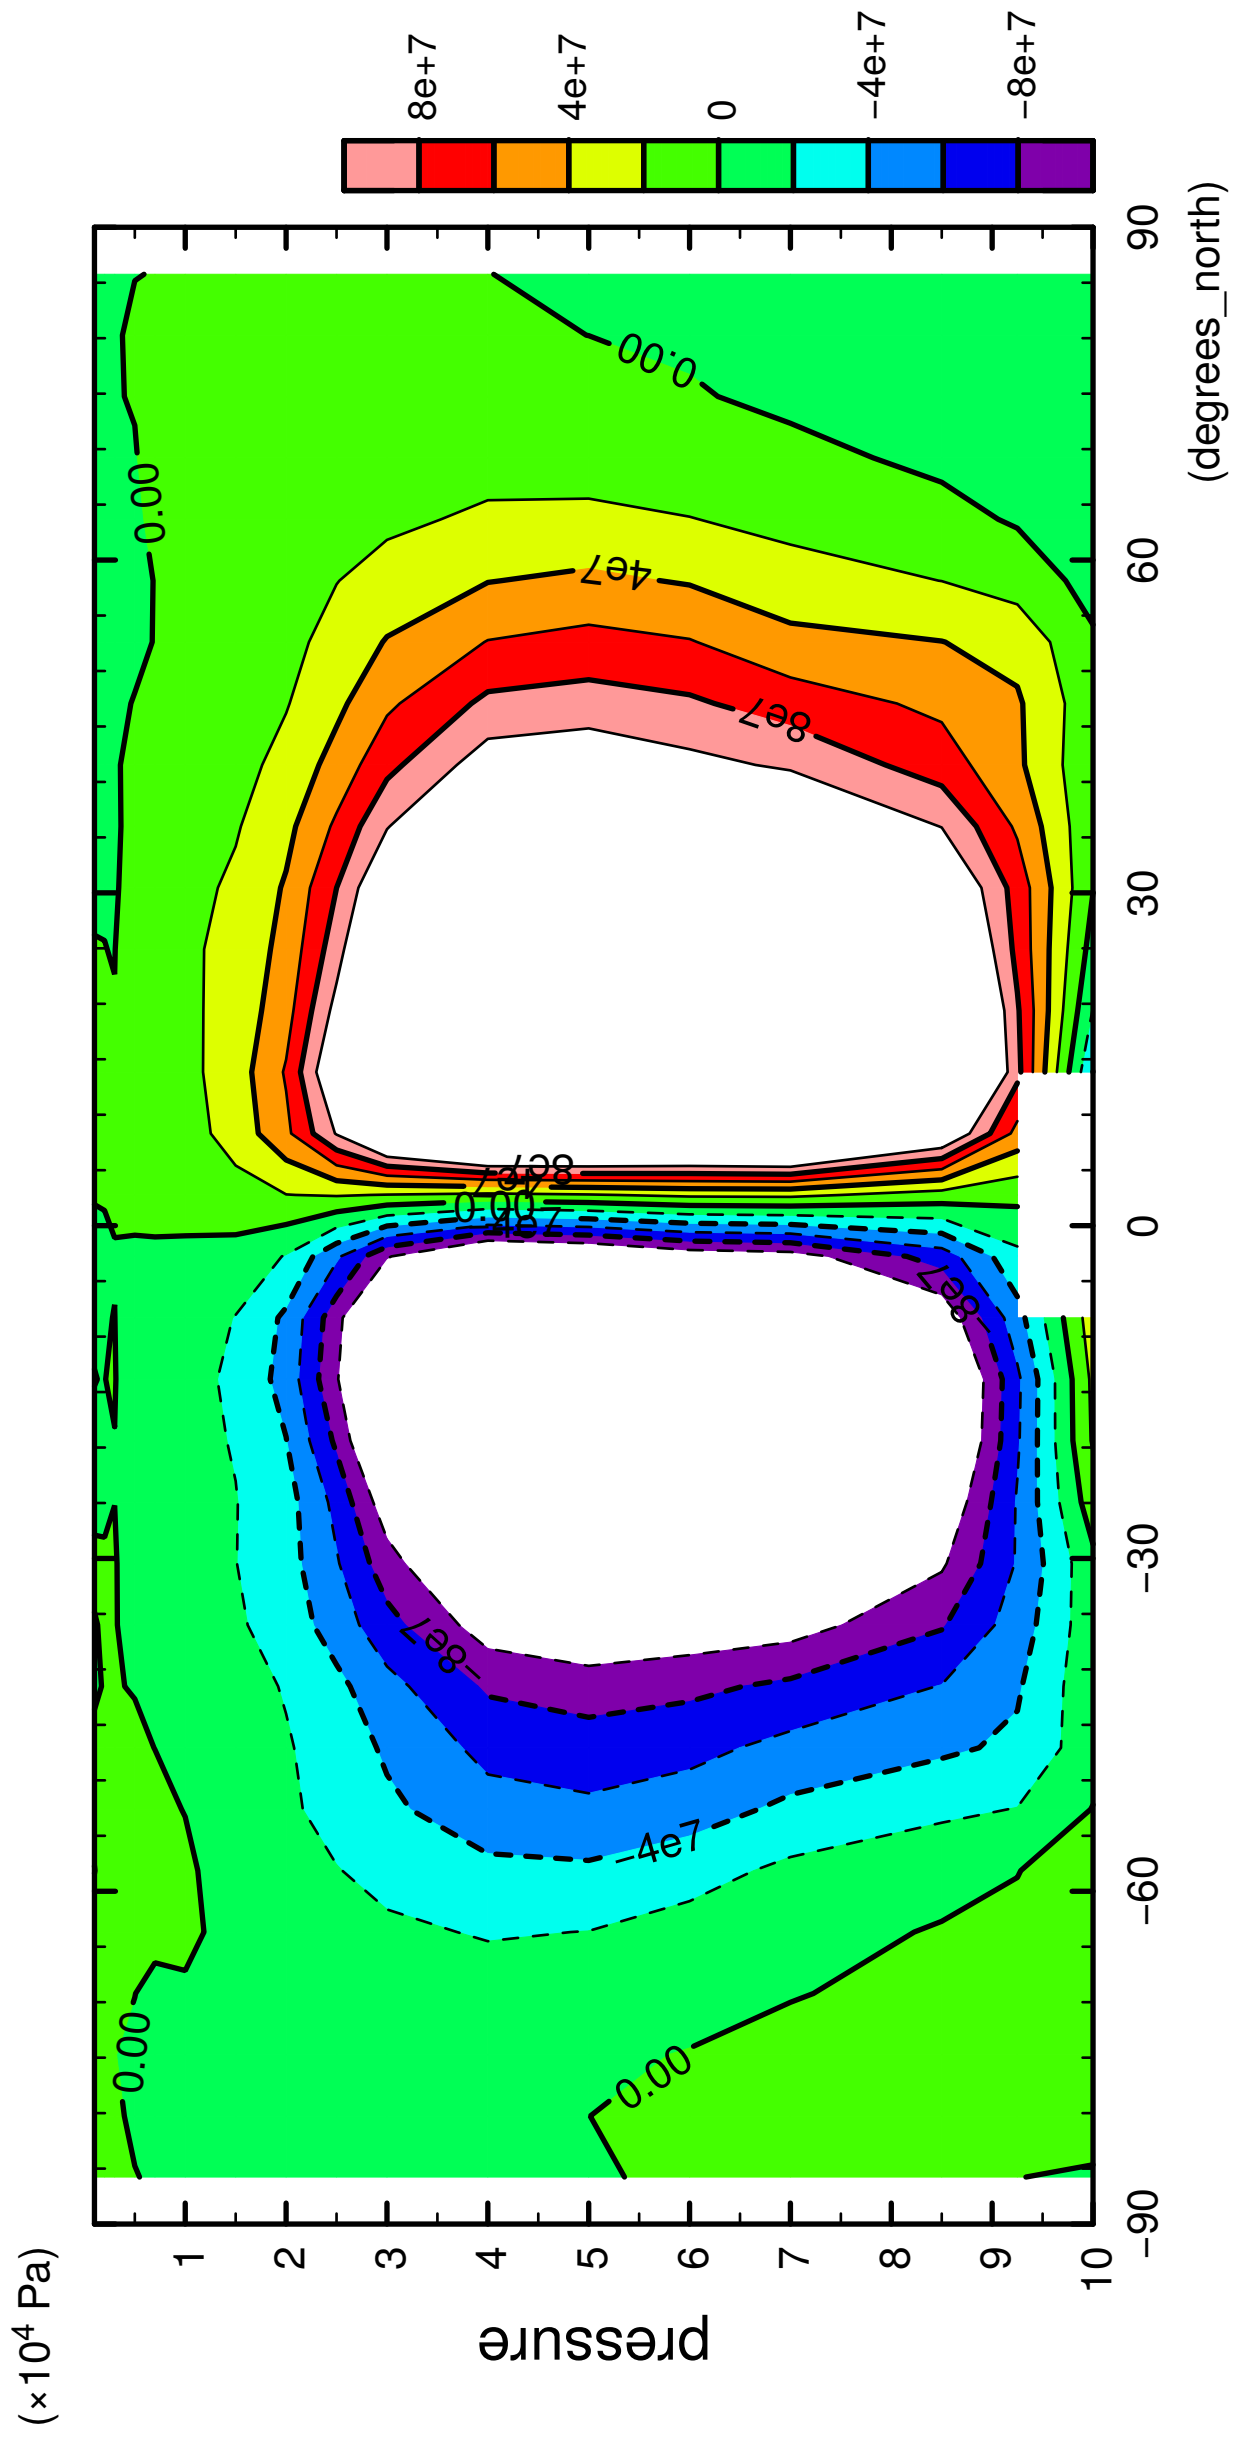

1/12

MSF

latitude

CONTOUR INTERVAL = 2.000E+07

2/12

MSF

latitude

CONTOUR INTERVAL = 2.000E+07

MSF

latitude

CONTOUR INTERVAL = 2.000E+07

6/12

MSF

CONTOUR INTERVAL = 2.000E+07

7/12

MSF

latitude

CONTOUR INTERVAL = 2.000E+07

8/12

MSF

9/12

MSF

latitude

CONTOUR INTERVAL = 2.000E+07

10/12

MSF

latitude

CONTOUR INTERVAL = 2.000E+07

11/12

MSF

latitude

CONTOUR INTERVAL = 2.000E+07