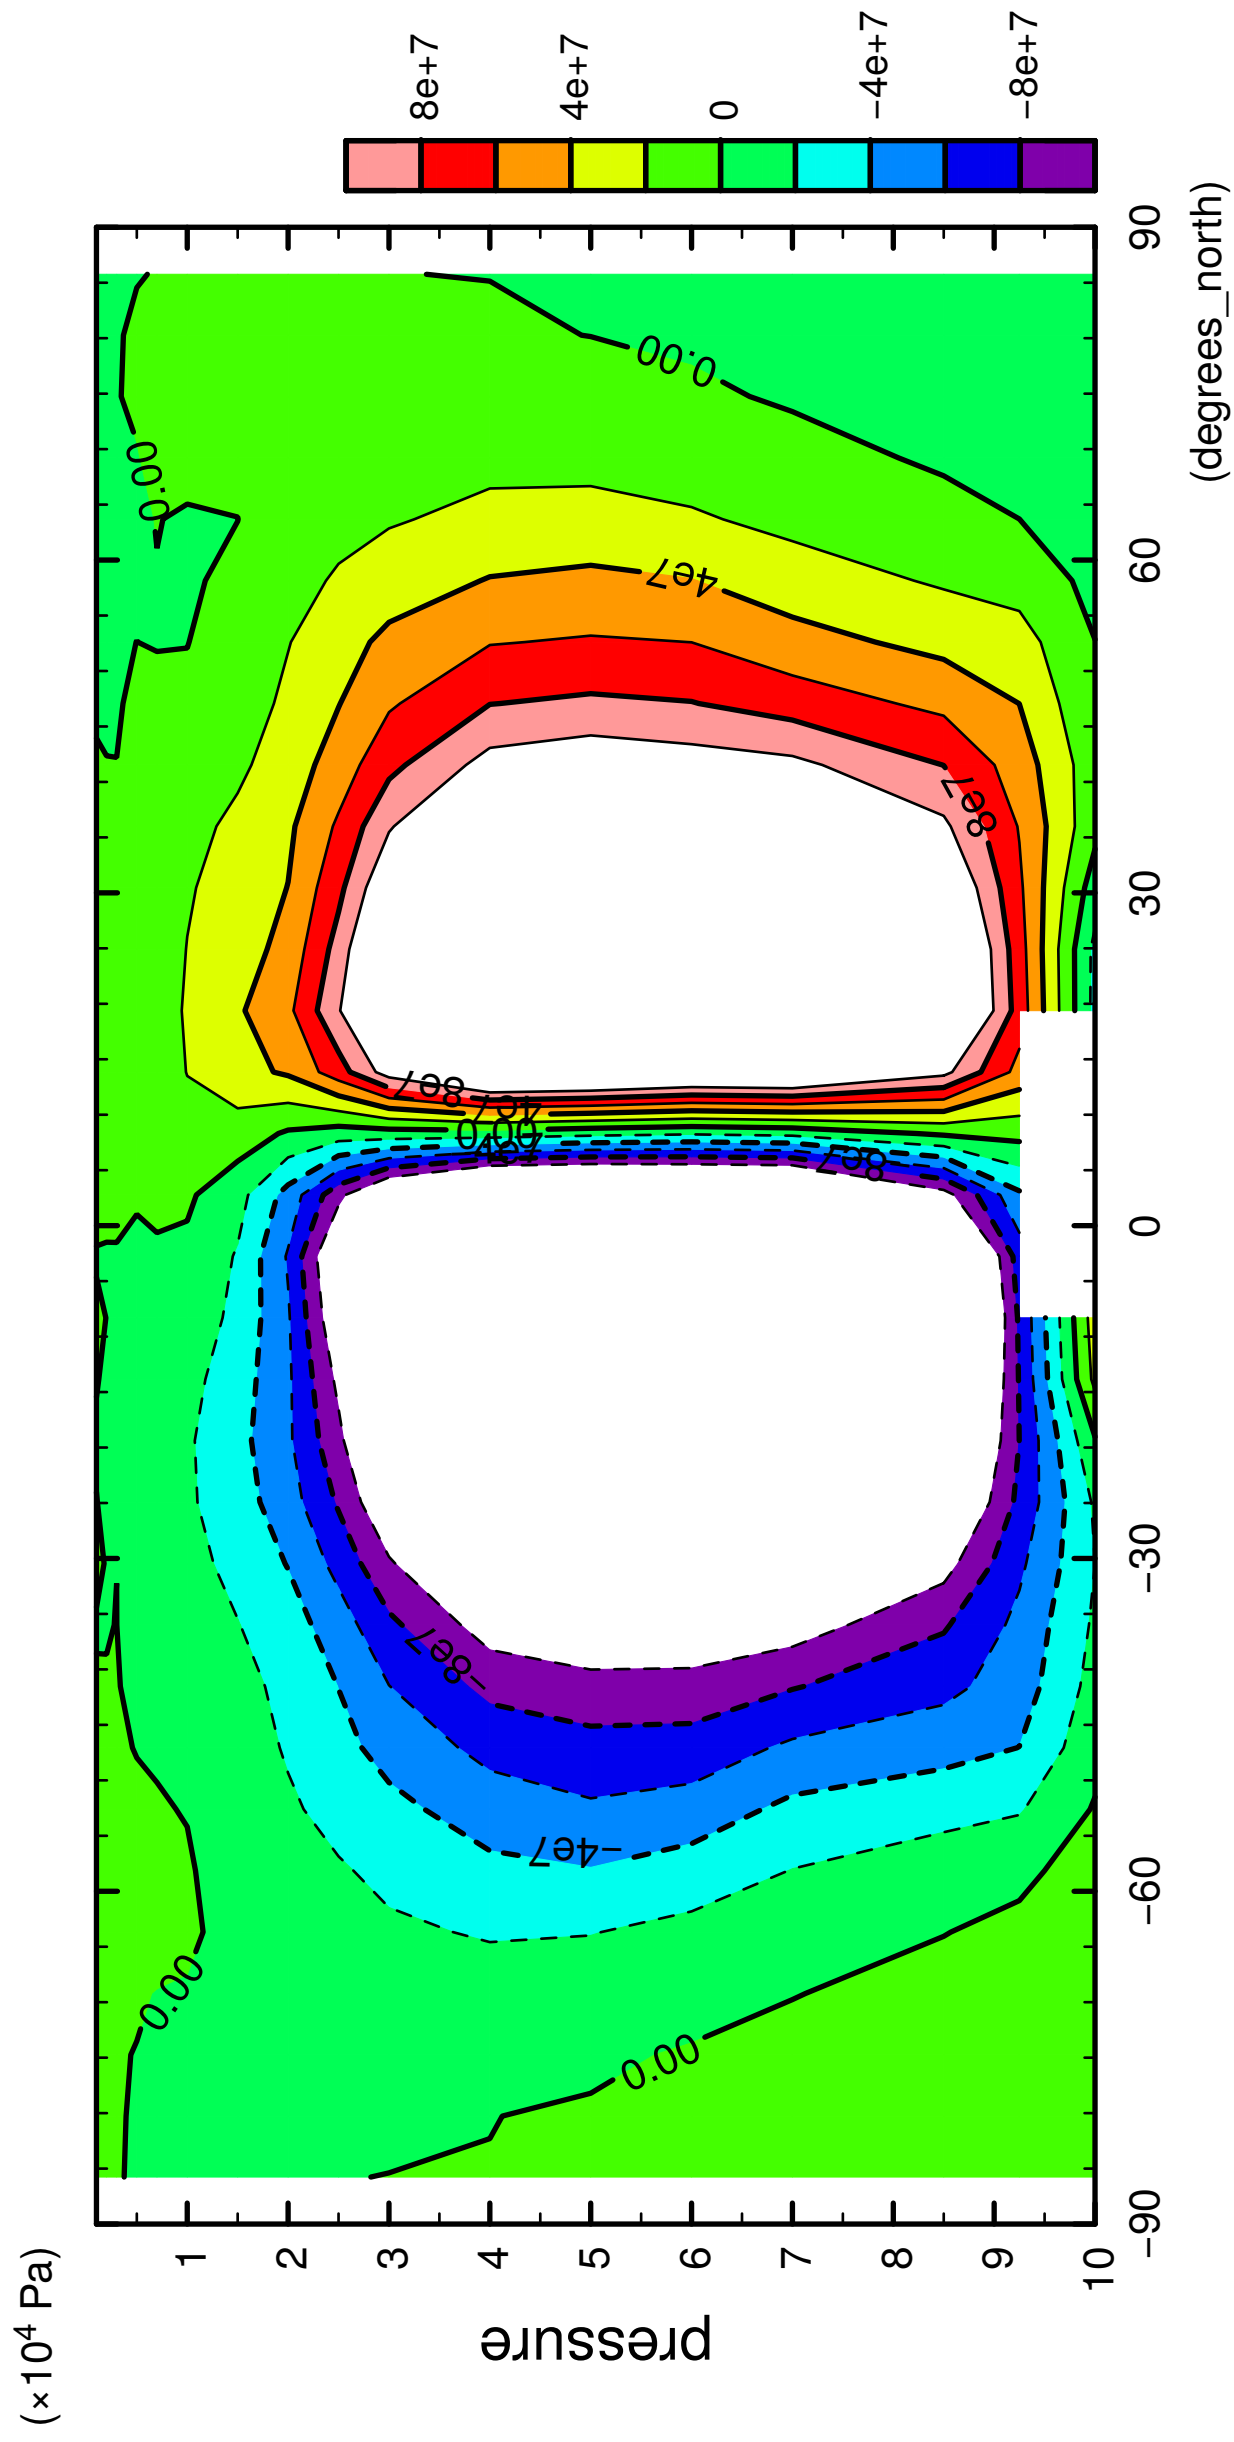

1/12

MSF

latitude

CONTOUR INTERVAL = 2.000E+07

2/12

MSF

latitude

CONTOUR INTERVAL = 2.000E+07

3/12

MSF

CONTOUR INTERVAL = 2.000E+07

4/12

MSF

latitude

CONTOUR INTERVAL = 2.000E+07

5/12

MSF

latitude

CONTOUR INTERVAL = 2.000E+07

6/12

MSF

CONTOUR INTERVAL = 2.000E+07

7/12

MSF

latitude

CONTOUR INTERVAL = 2.000E+07

8/12

MSF

9/12

MSF

latitude

CONTOUR INTERVAL = 2.000E+07