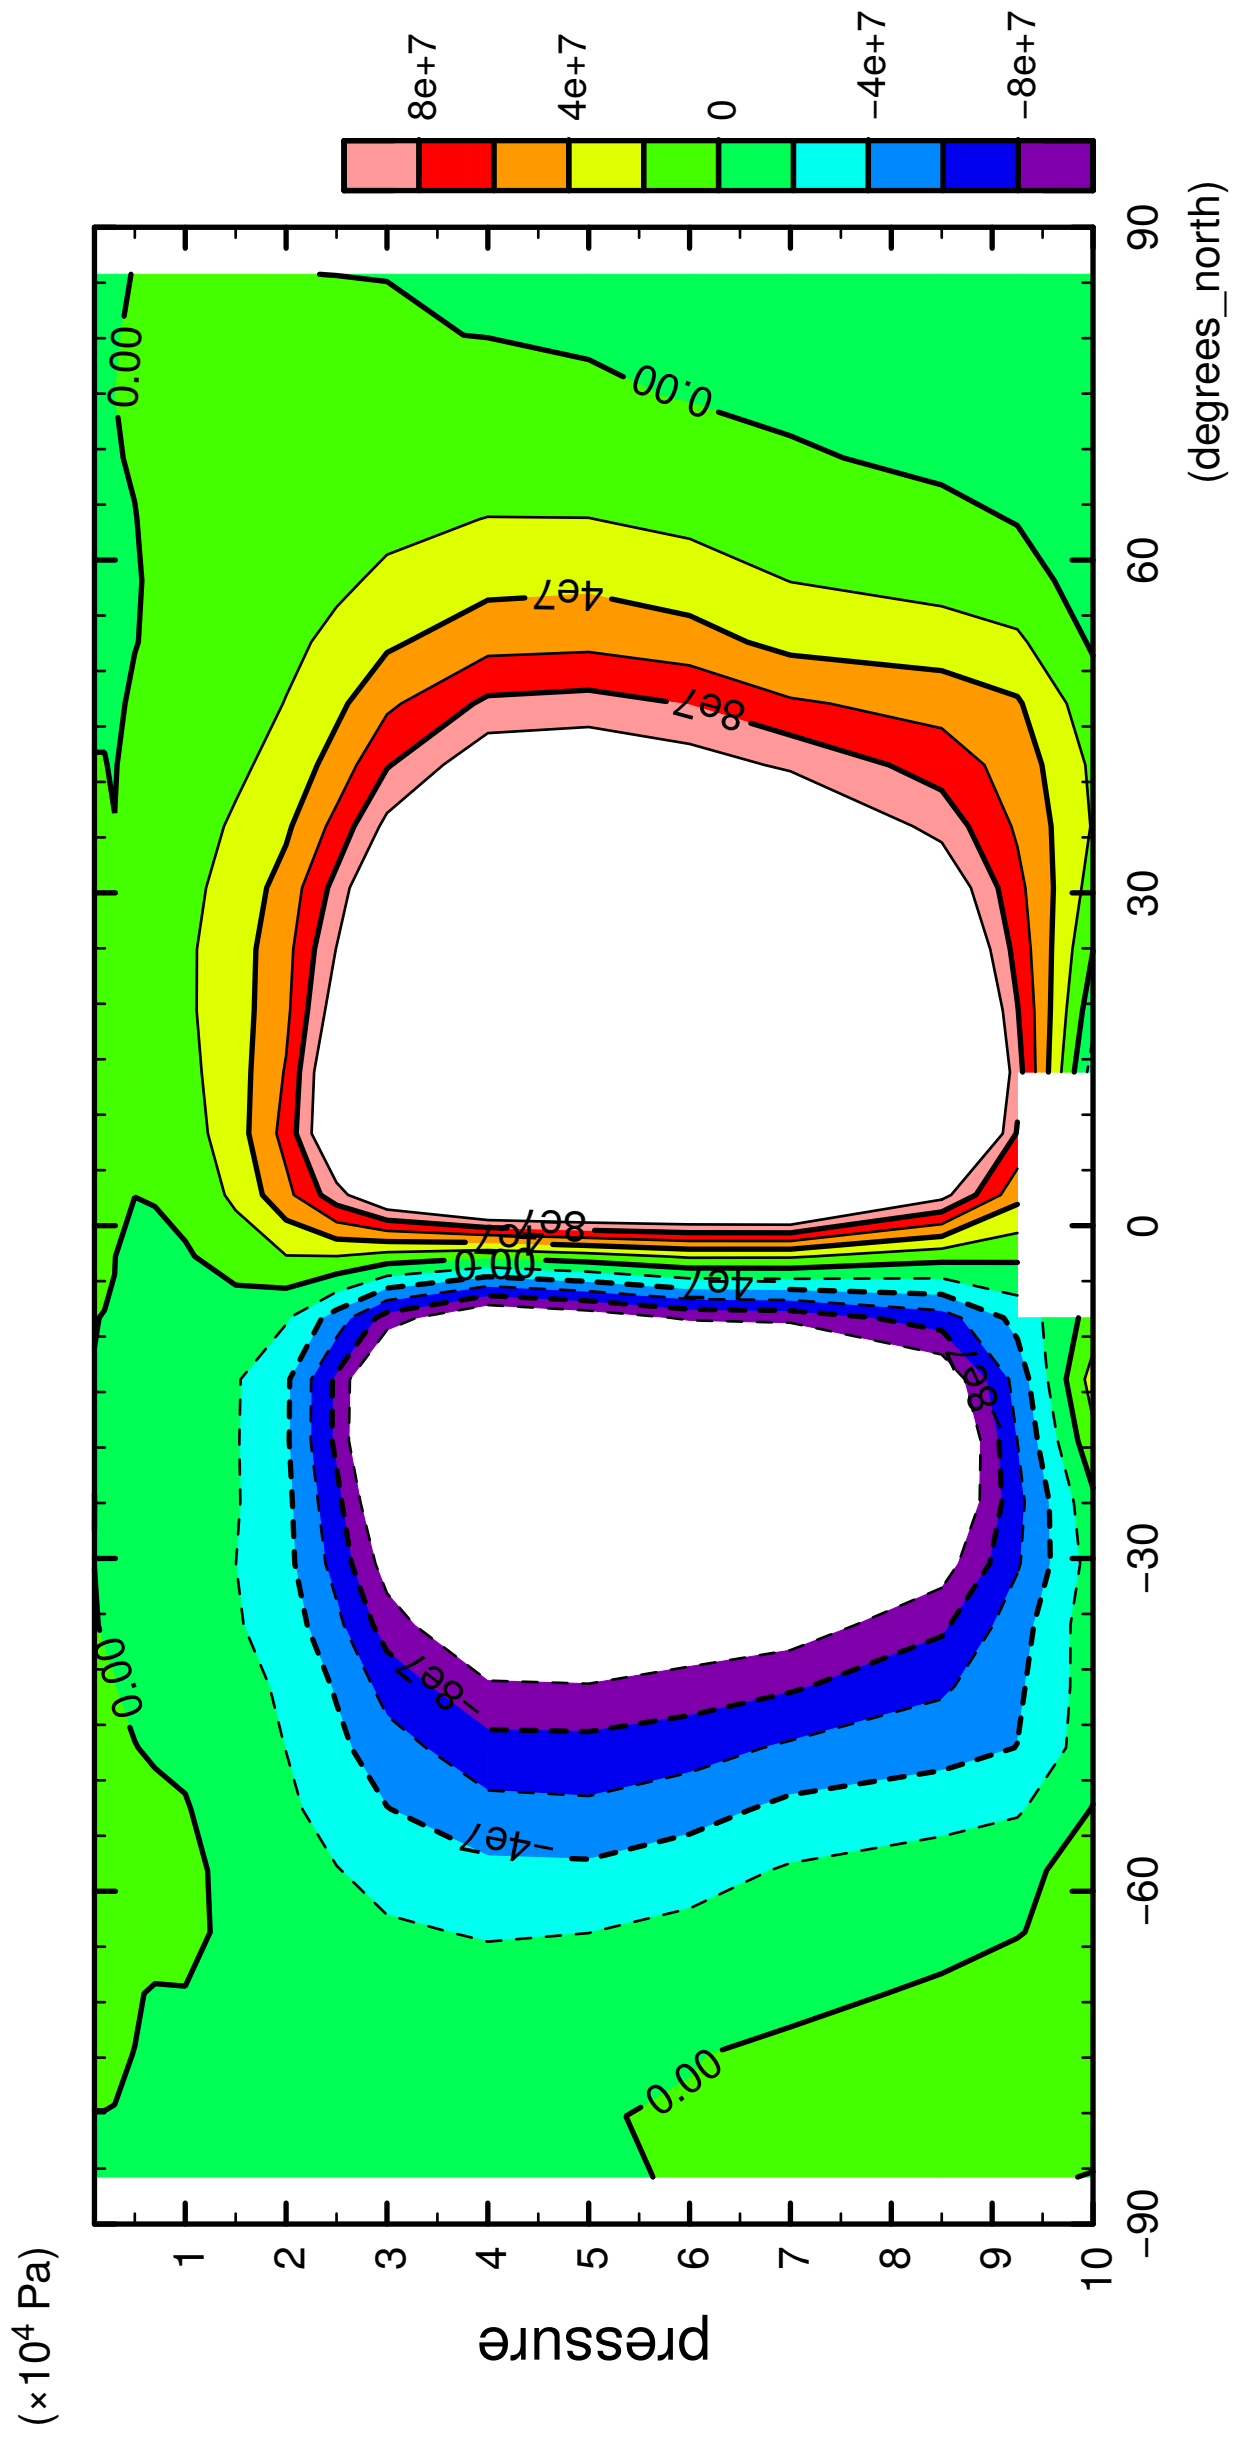

1/12

MSF

latitude

CONTOUR INTERVAL = 2.000E+07

2/12

MSF

latitude

CONTOUR INTERVAL = 2.000E+07

MSF

latitude

CONTOUR INTERVAL = 2.000E+07

6/12

MSF

CONTOUR INTERVAL = 2.000E+07

7/12

MSF

latitude

CONTOUR INTERVAL = 2.000E+07

8/12

MSF

9/12

MSF

latitude

CONTOUR INTERVAL = 2.000E+07

10/12

MSF

latitude

CONTOUR INTERVAL = 2.000E+07

11/12

MSF

latitude

CONTOUR INTERVAL = 2.000E+07