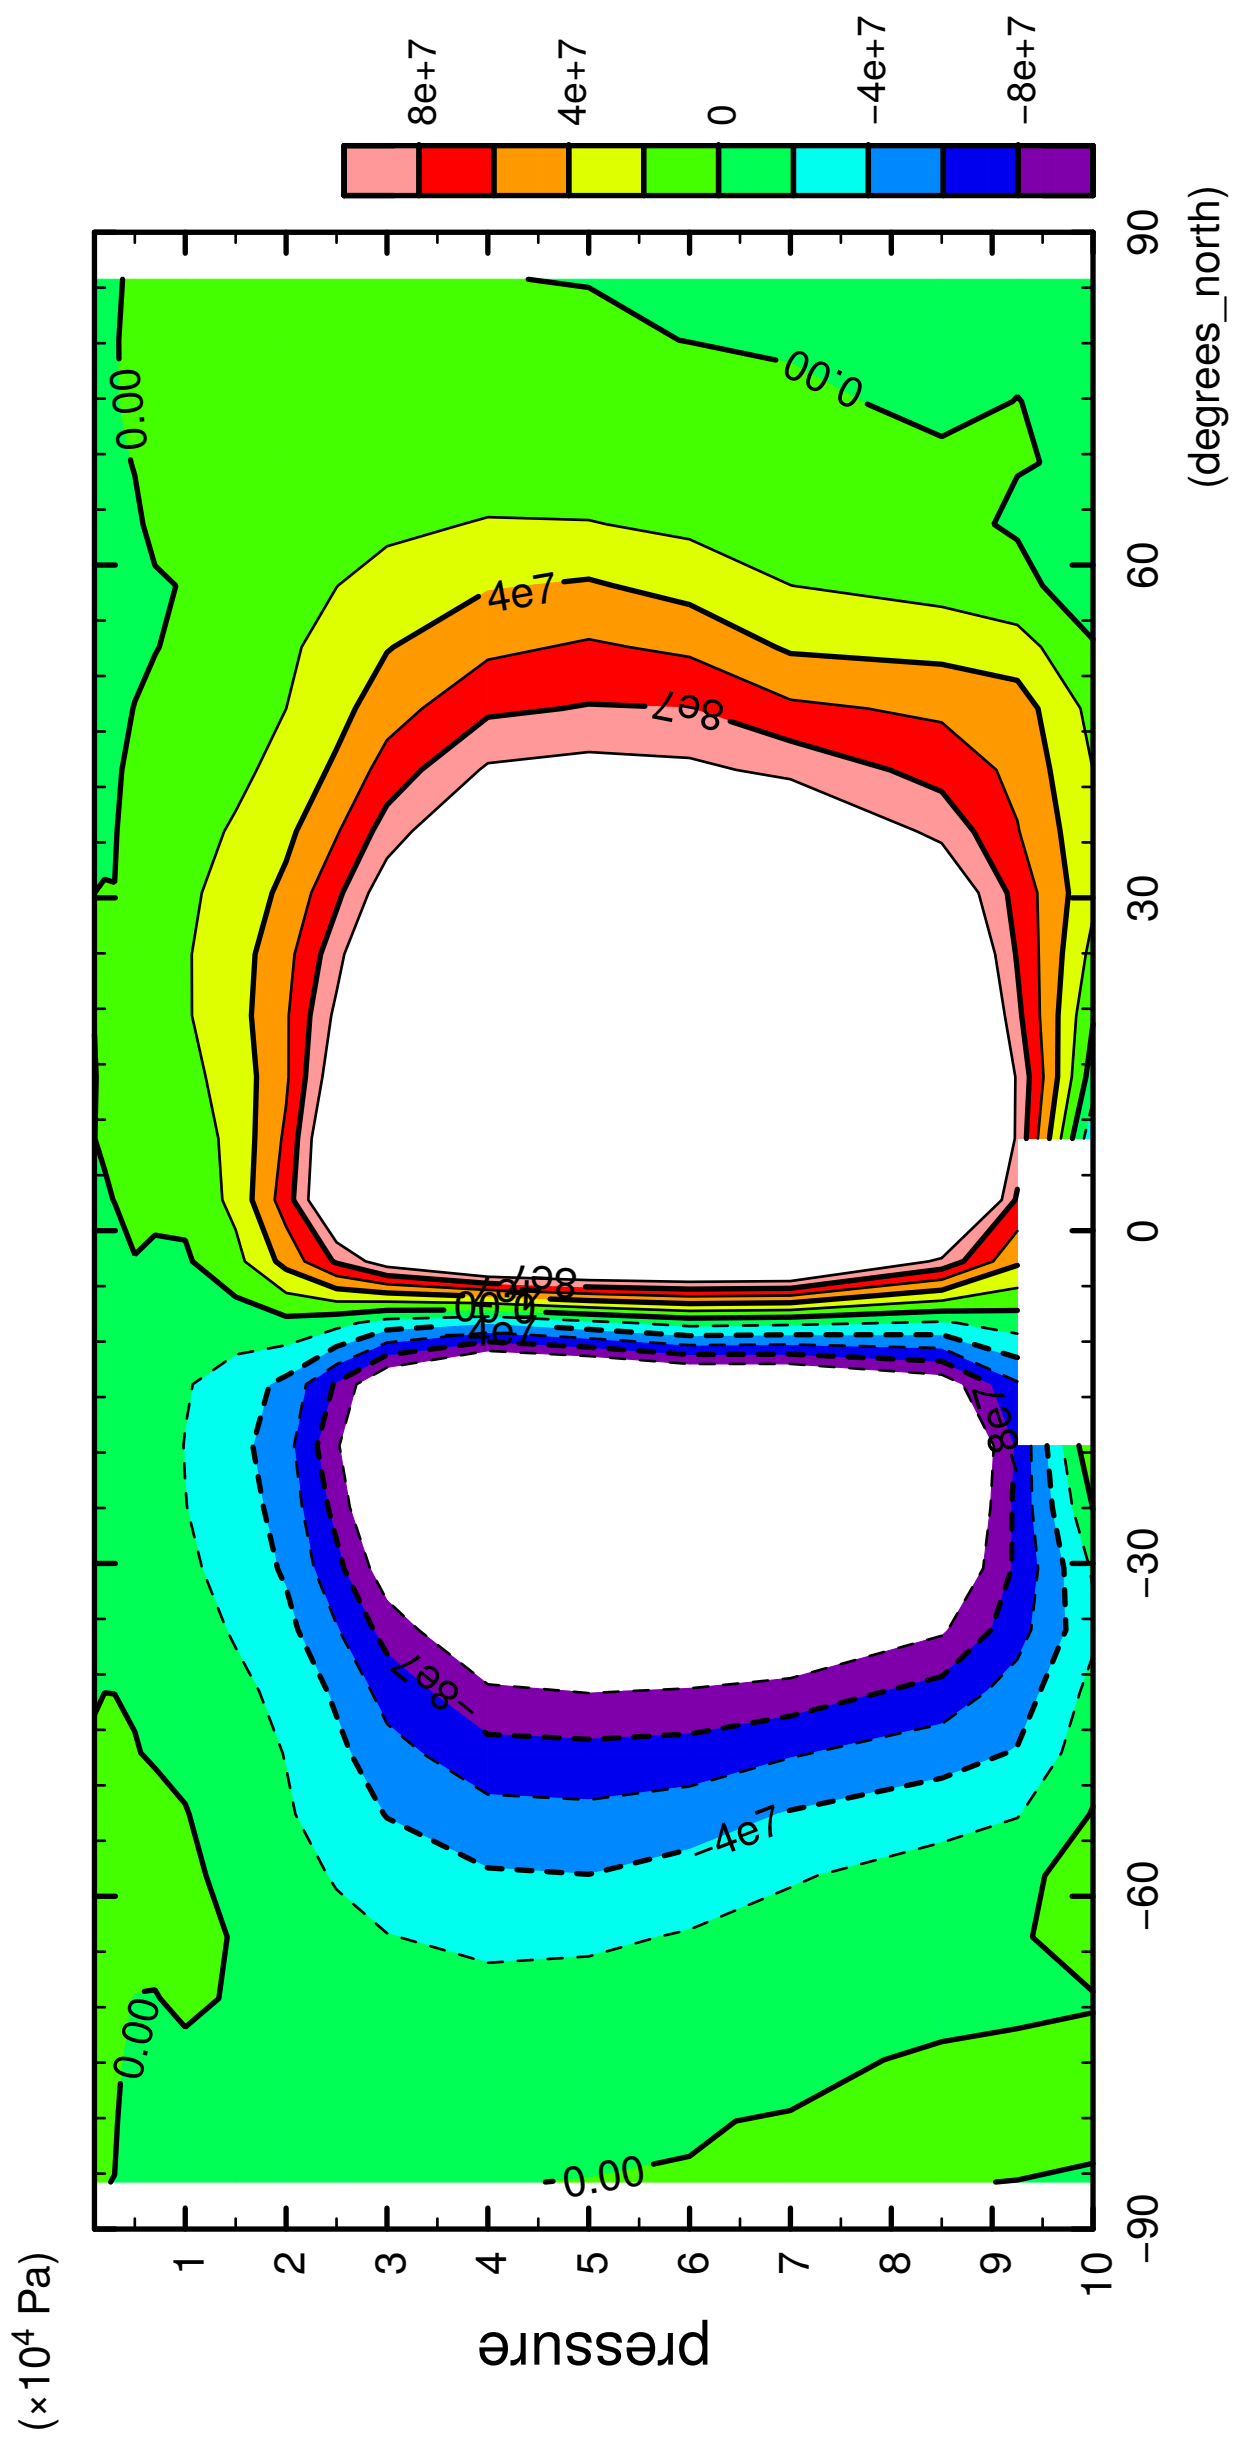

1/12

MSF

latitude

CONTOUR INTERVAL = 2.000E+07

2/12

MSF

latitude

CONTOUR INTERVAL = 2.000E+07

MSF

latitude

CONTOUR INTERVAL = 2.000E+07

6/12

MSF

CONTOUR INTERVAL = 2.000E+07

7/12

MSF

latitude

CONTOUR INTERVAL = 2.000E+07

8/12

MSF

9/12

MSF

latitude

CONTOUR INTERVAL = 2.000E+07

10/12

MSF

latitude

CONTOUR INTERVAL = 2.000E+07

11/12

MSF

latitude

CONTOUR INTERVAL = 2.000E+07