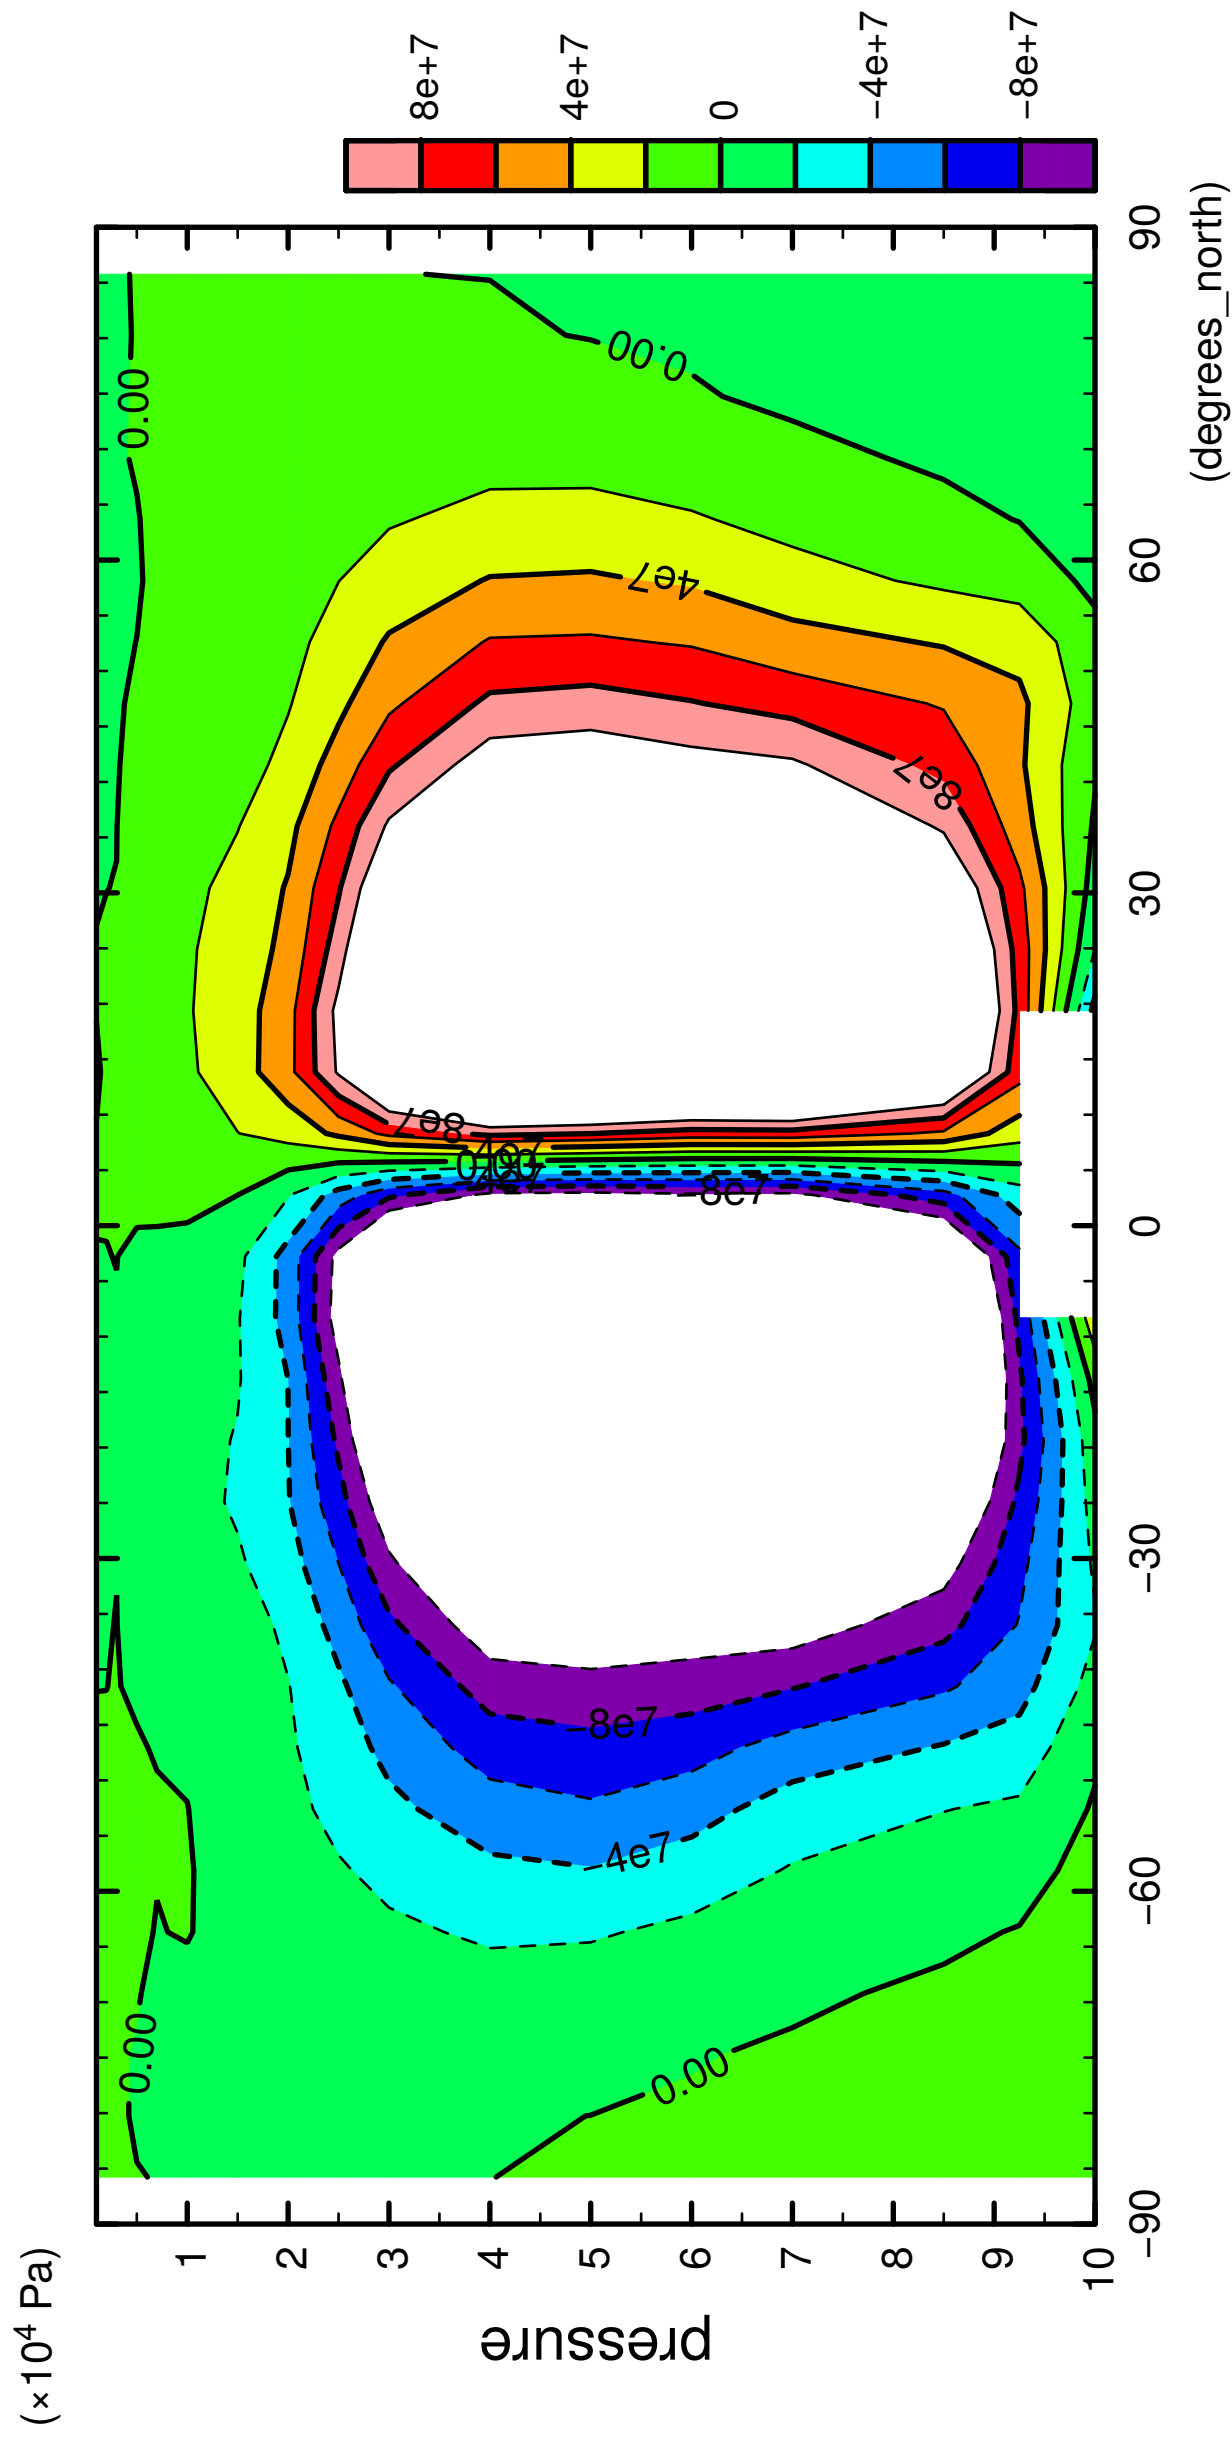

1/12

MSF

latitude

CONTOUR INTERVAL = 2.000E+07

2/12

MSF

latitude

CONTOUR INTERVAL = 2.000E+07

3/12

MSF

CONTOUR INTERVAL = 2.000E+07

4/12

MSF

latitude

CONTOUR INTERVAL = 2.000E+07

5/12

MSF

latitude

CONTOUR INTERVAL = 2.000E+07

6/12

MSF

CONTOUR INTERVAL = 2.000E+07

7/12

MSF

latitude

CONTOUR INTERVAL = 2.000E+07

8/12

MSF

9/12

MSF

latitude

CONTOUR INTERVAL = 2.000E+07