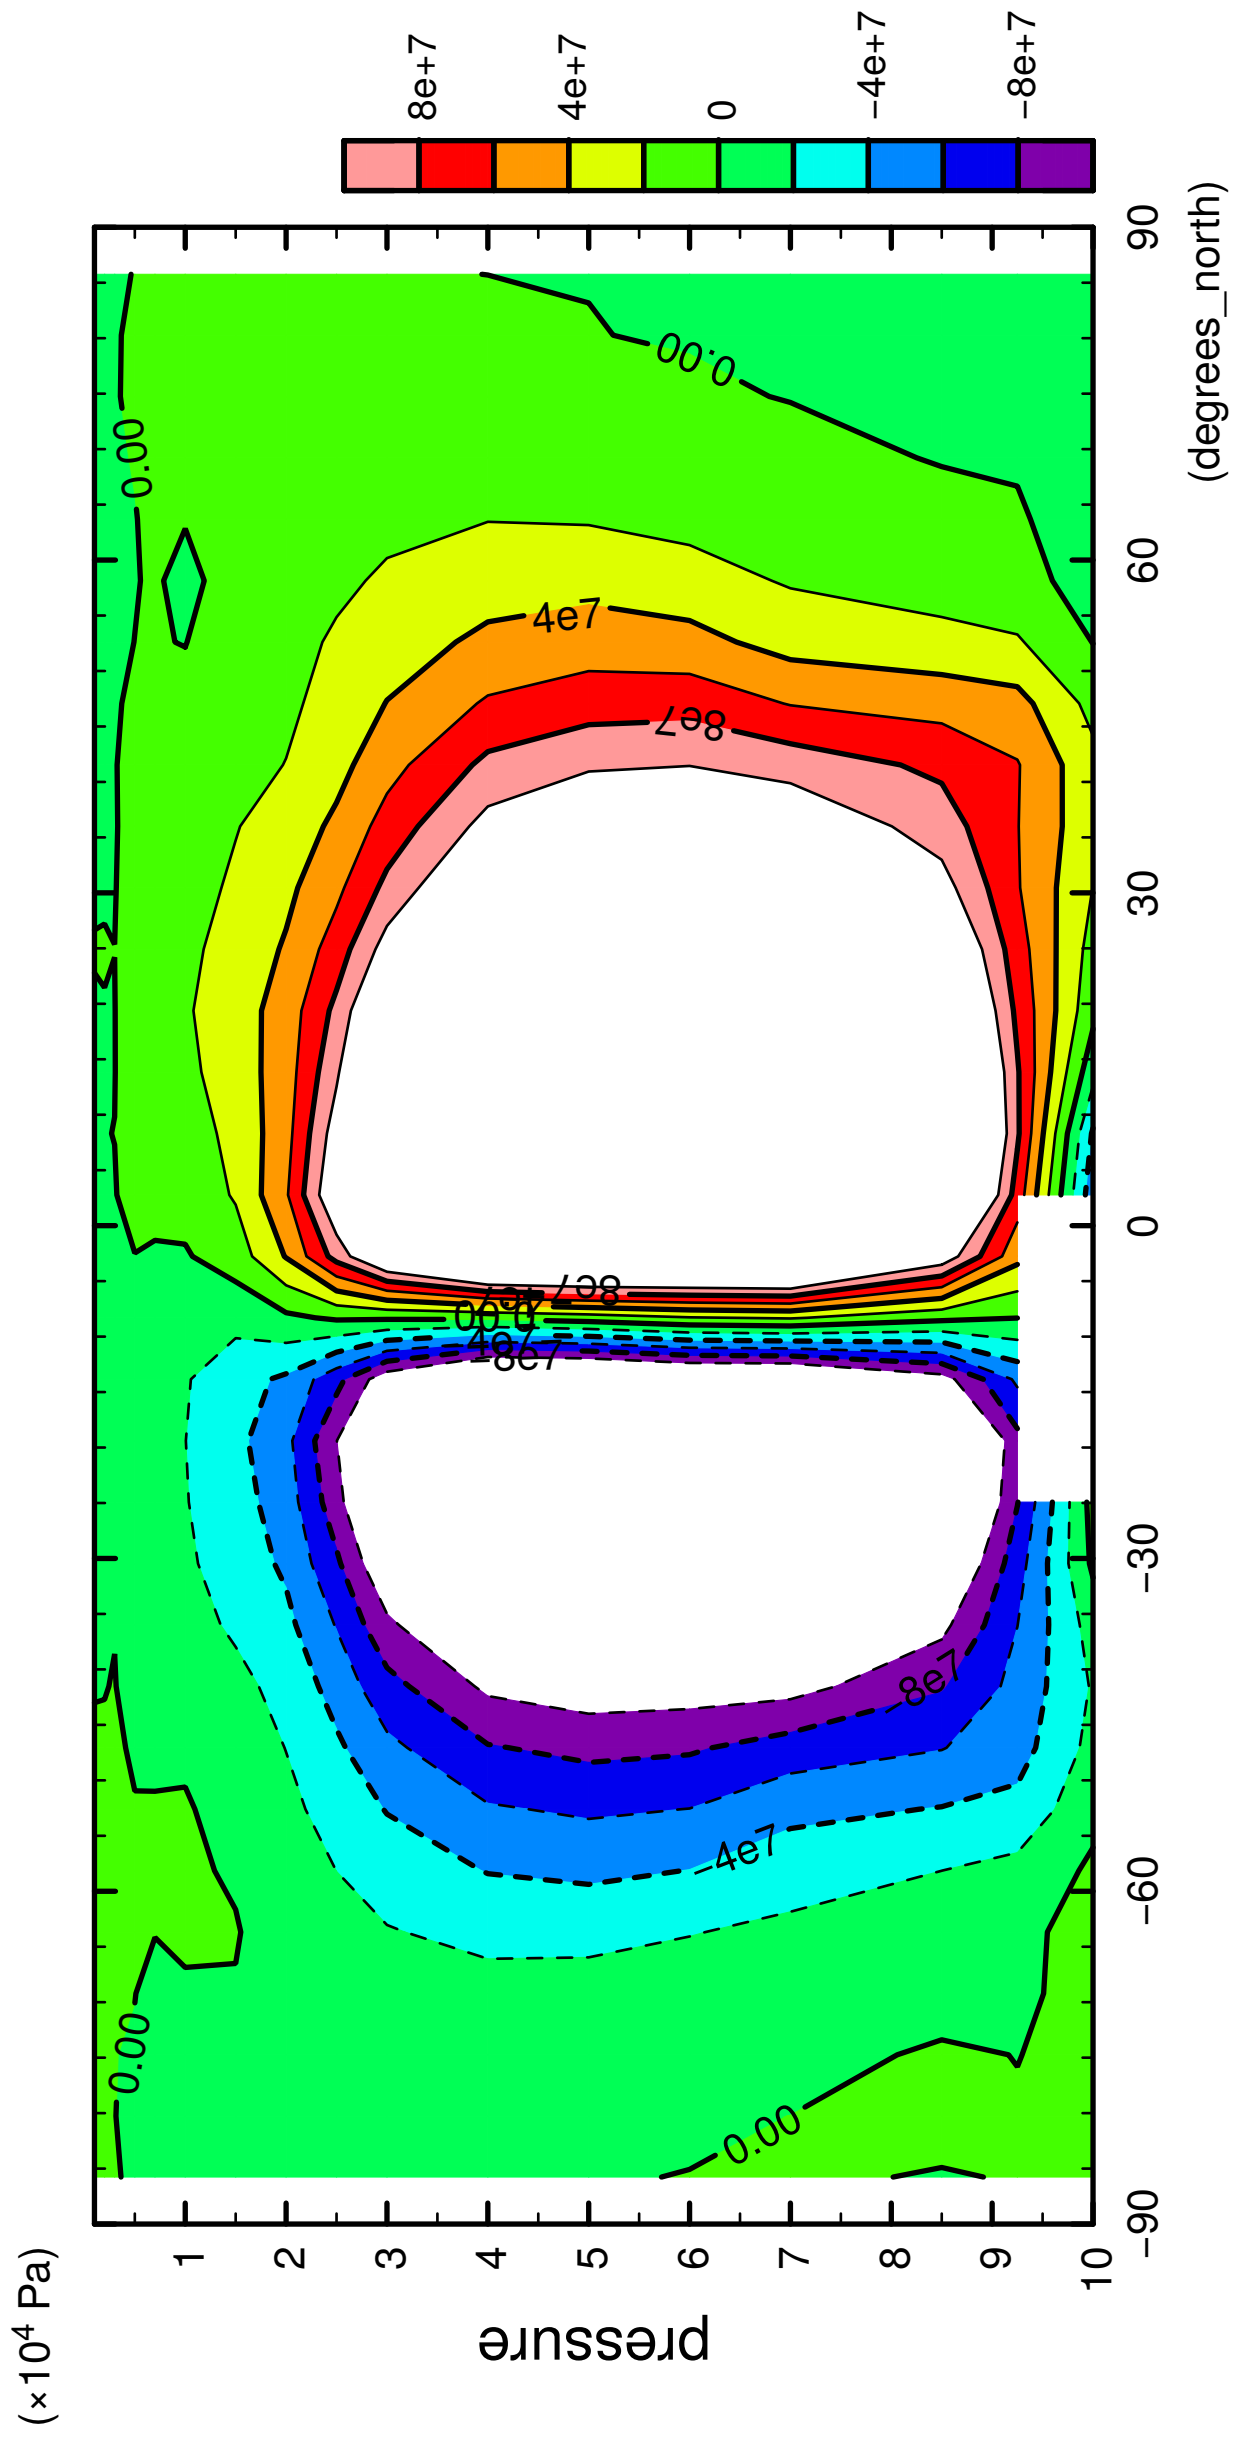

1/12

MSF

latitude

CONTOUR INTERVAL = 2.000E+07

2/12

MSF

latitude

CONTOUR INTERVAL = 2.000E+07

3/12

MSF

CONTOUR INTERVAL = 2.000E+07

4/12

MSF

latitude

CONTOUR INTERVAL = 2.000E+07

5/12

MSF

latitude

CONTOUR INTERVAL = 2.000E+07

6/12

MSF

CONTOUR INTERVAL = 2.000E+07

7/12

MSF

latitude

CONTOUR INTERVAL = 2.000E+07

8/12

MSF

9/12

MSF

latitude

CONTOUR INTERVAL = 2.000E+07