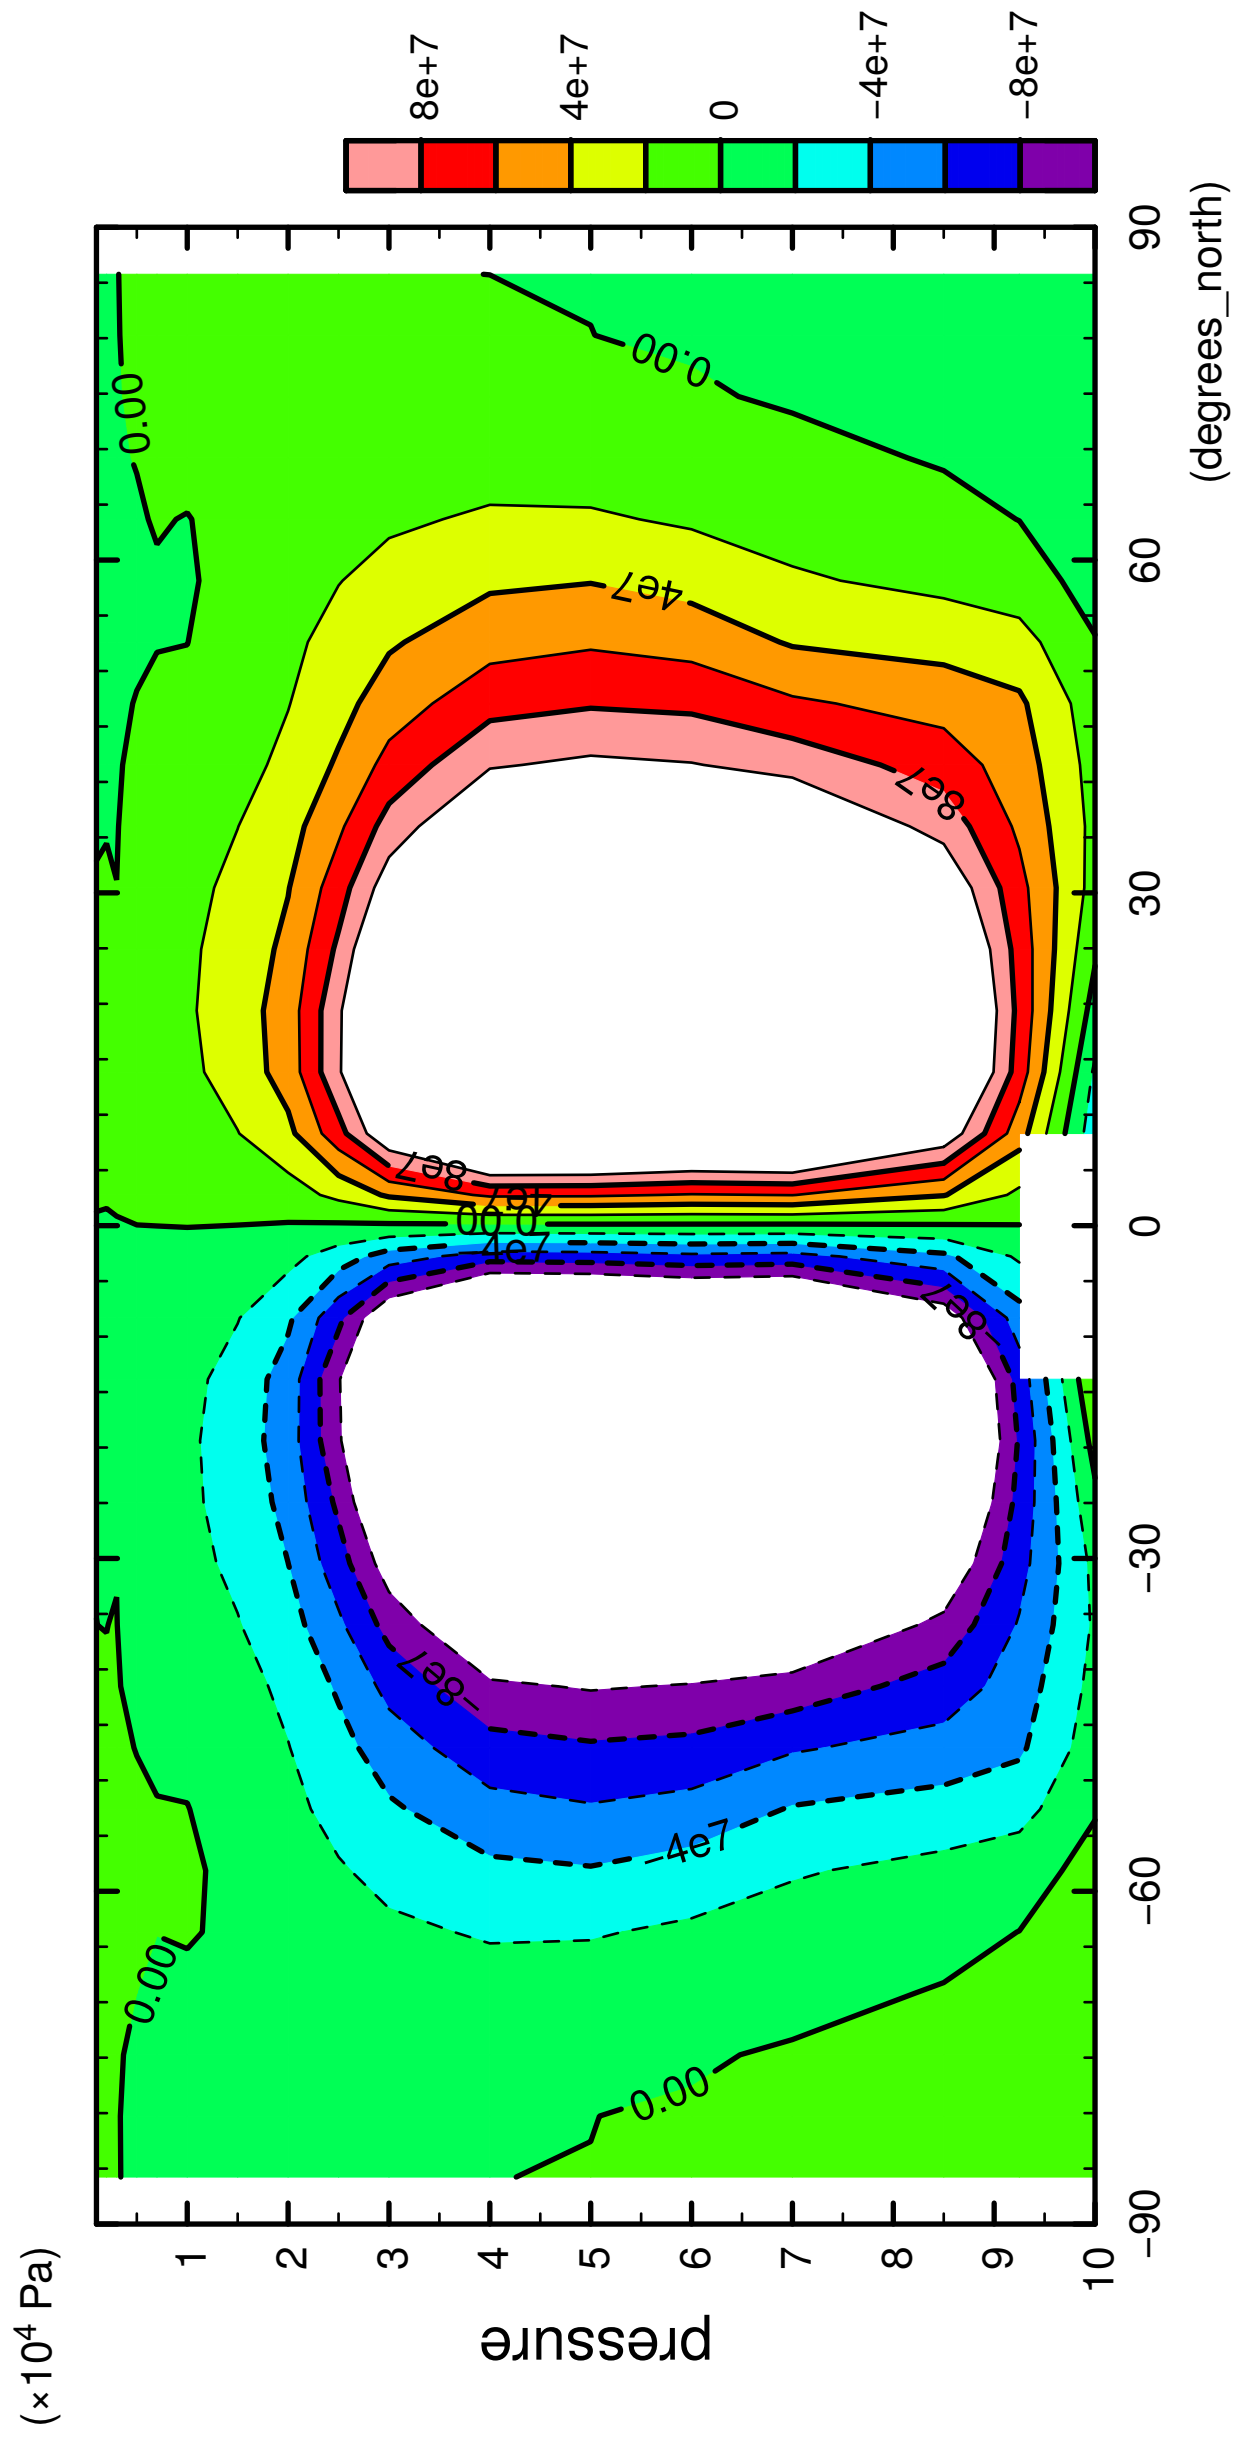

MSF

latitude

CONTOUR INTERVAL = 2.000E+07