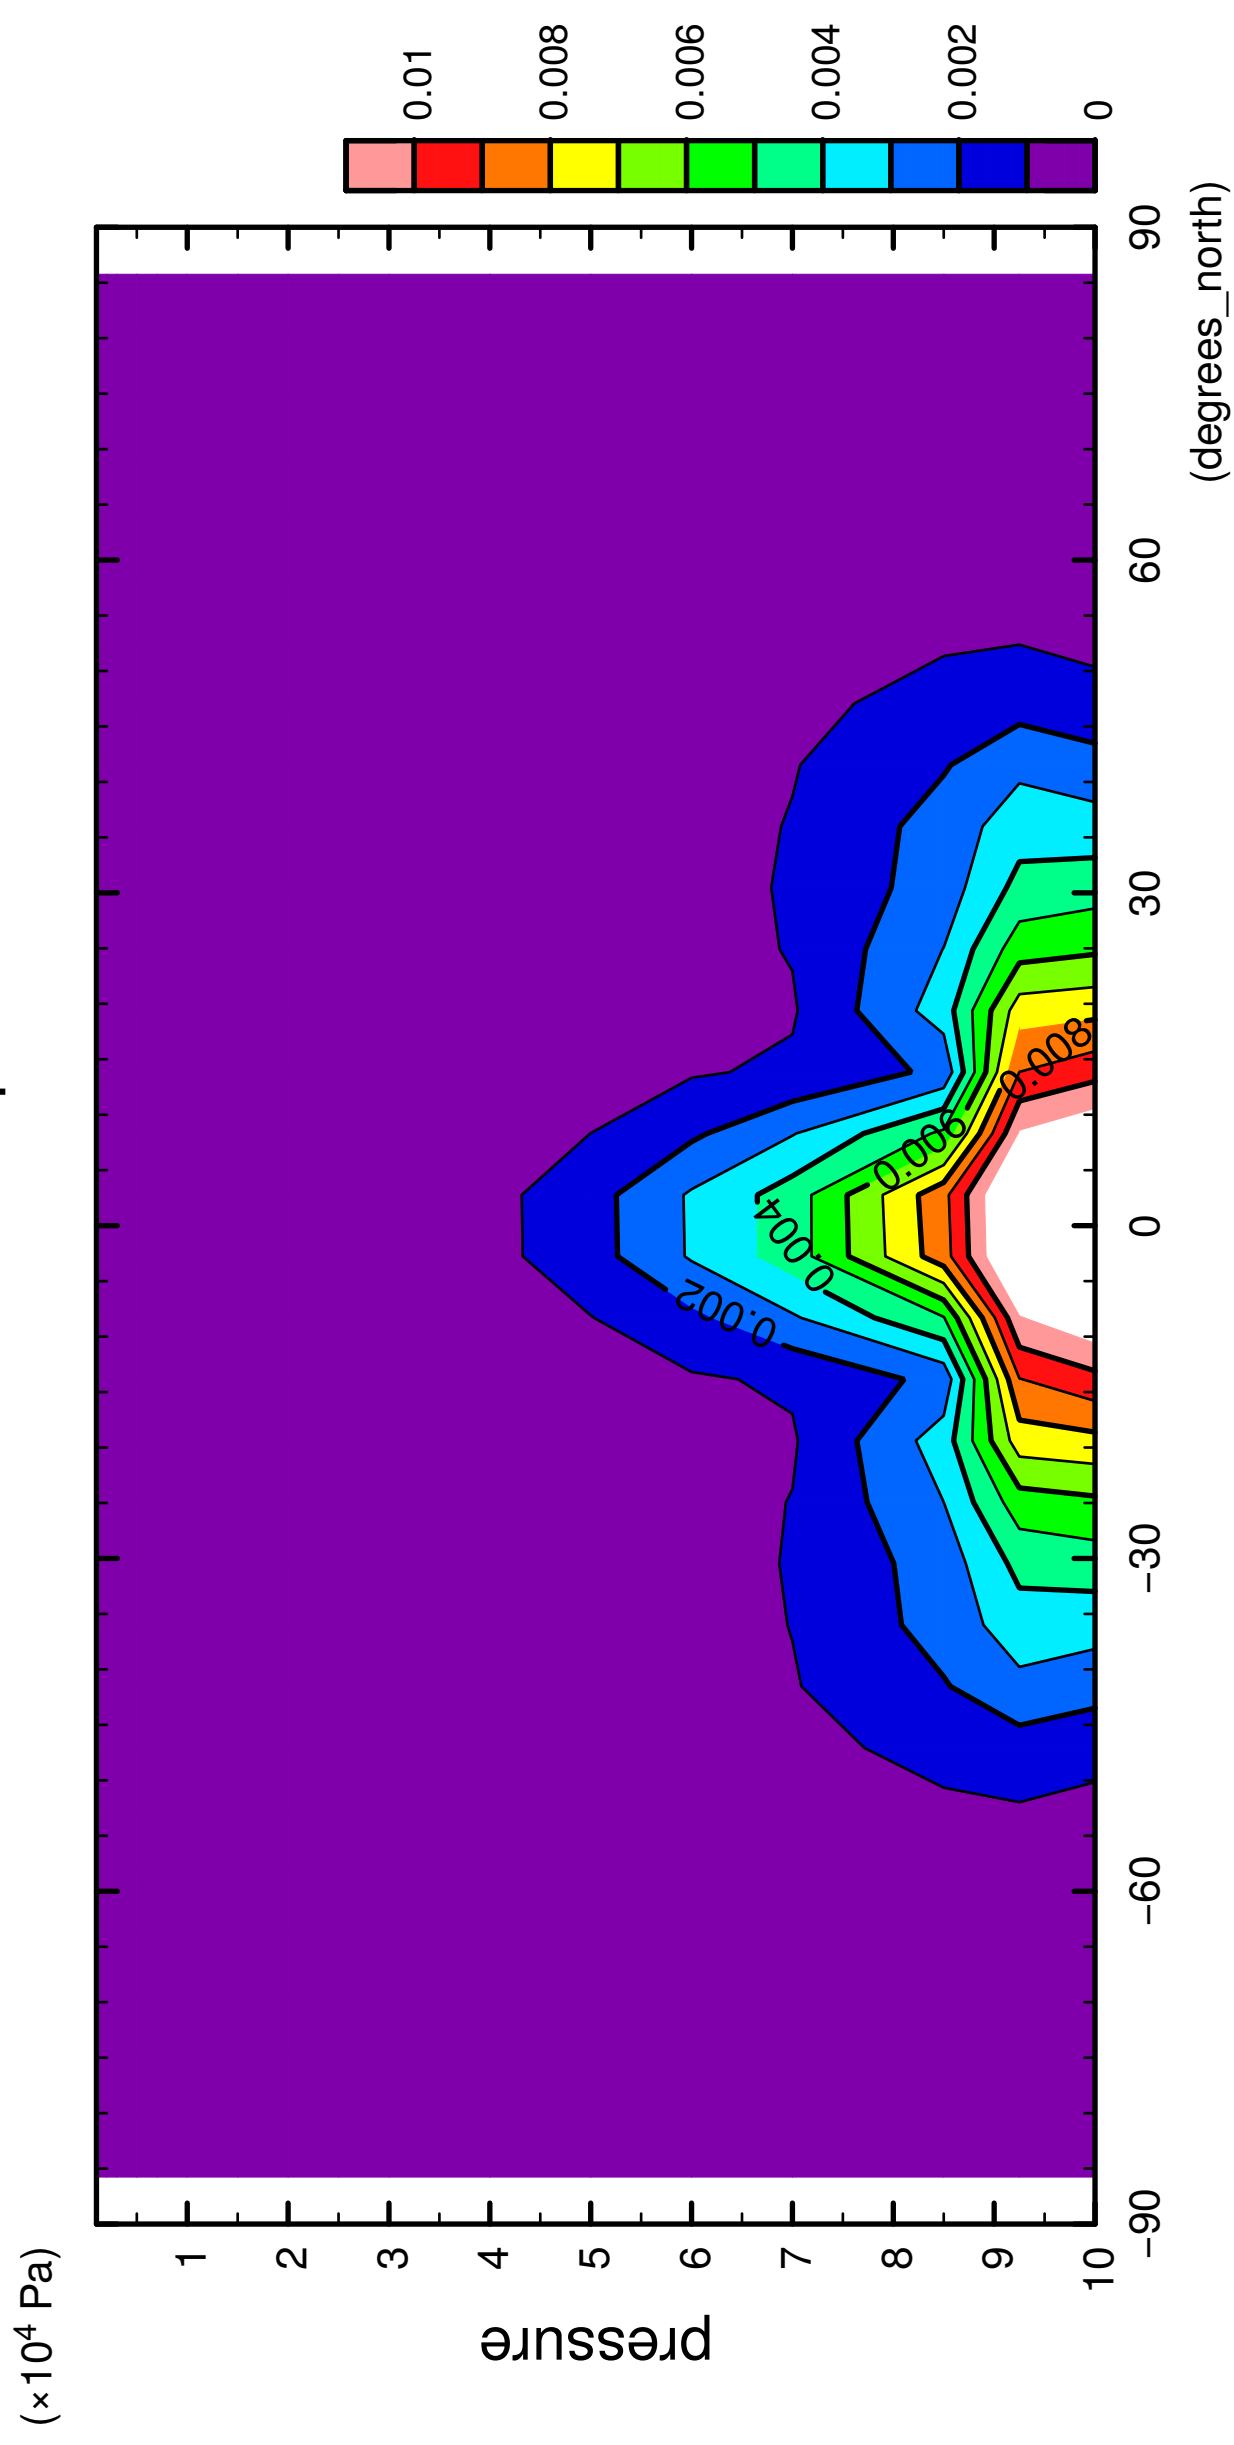

# QH2OVap

CONTOUR INTERVAL = 1.000E-03