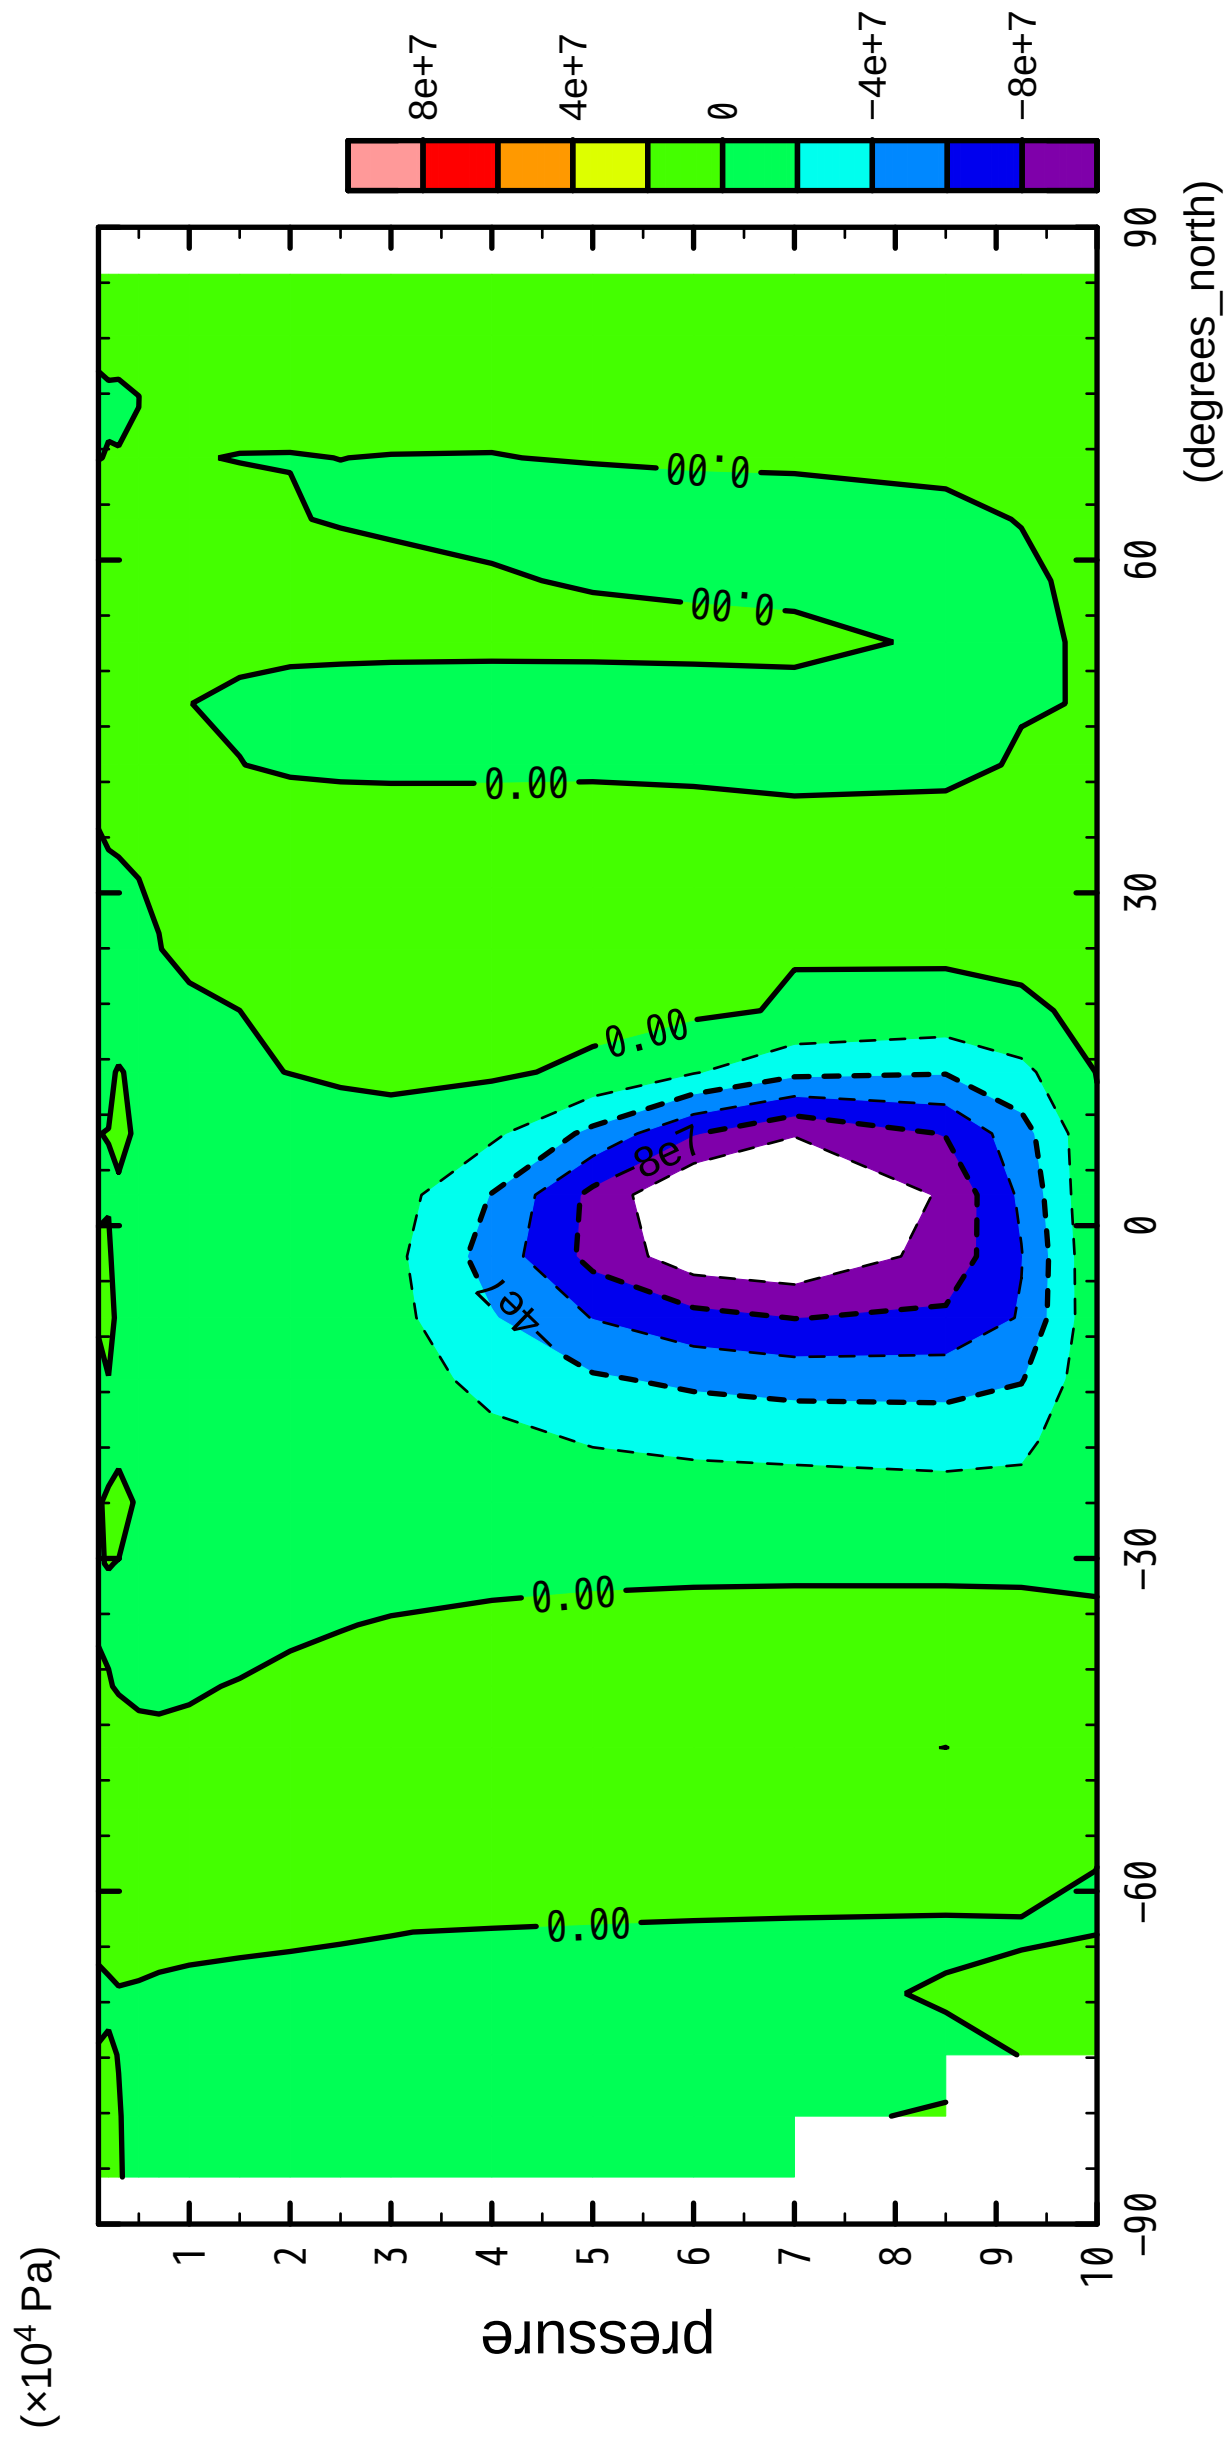

1/12

MSF

latitude

CONTOUR INTERVAL = 2.000E+07

2/12

MSF

latitude

CONTOUR INTERVAL = 2.000E+07

3/12

MSF

CONTOUR INTERVAL = 2.000E+07

4/12

MSF

latitude

CONTOUR INTERVAL = 2.000E+07

5/12

MSF

CONTOUR INTERVAL = 2.000E+07

6/12

MSF

latitude

CONTOUR INTERVAL = 2.000E+07

7/12

MSF

latitude

CONTOUR INTERVAL = 2.000E+07

8/12

MSF

CONTOUR INTERVAL = 2.000E+07

9/12

MSF

CONTOUR INTERVAL = 2.000E+07