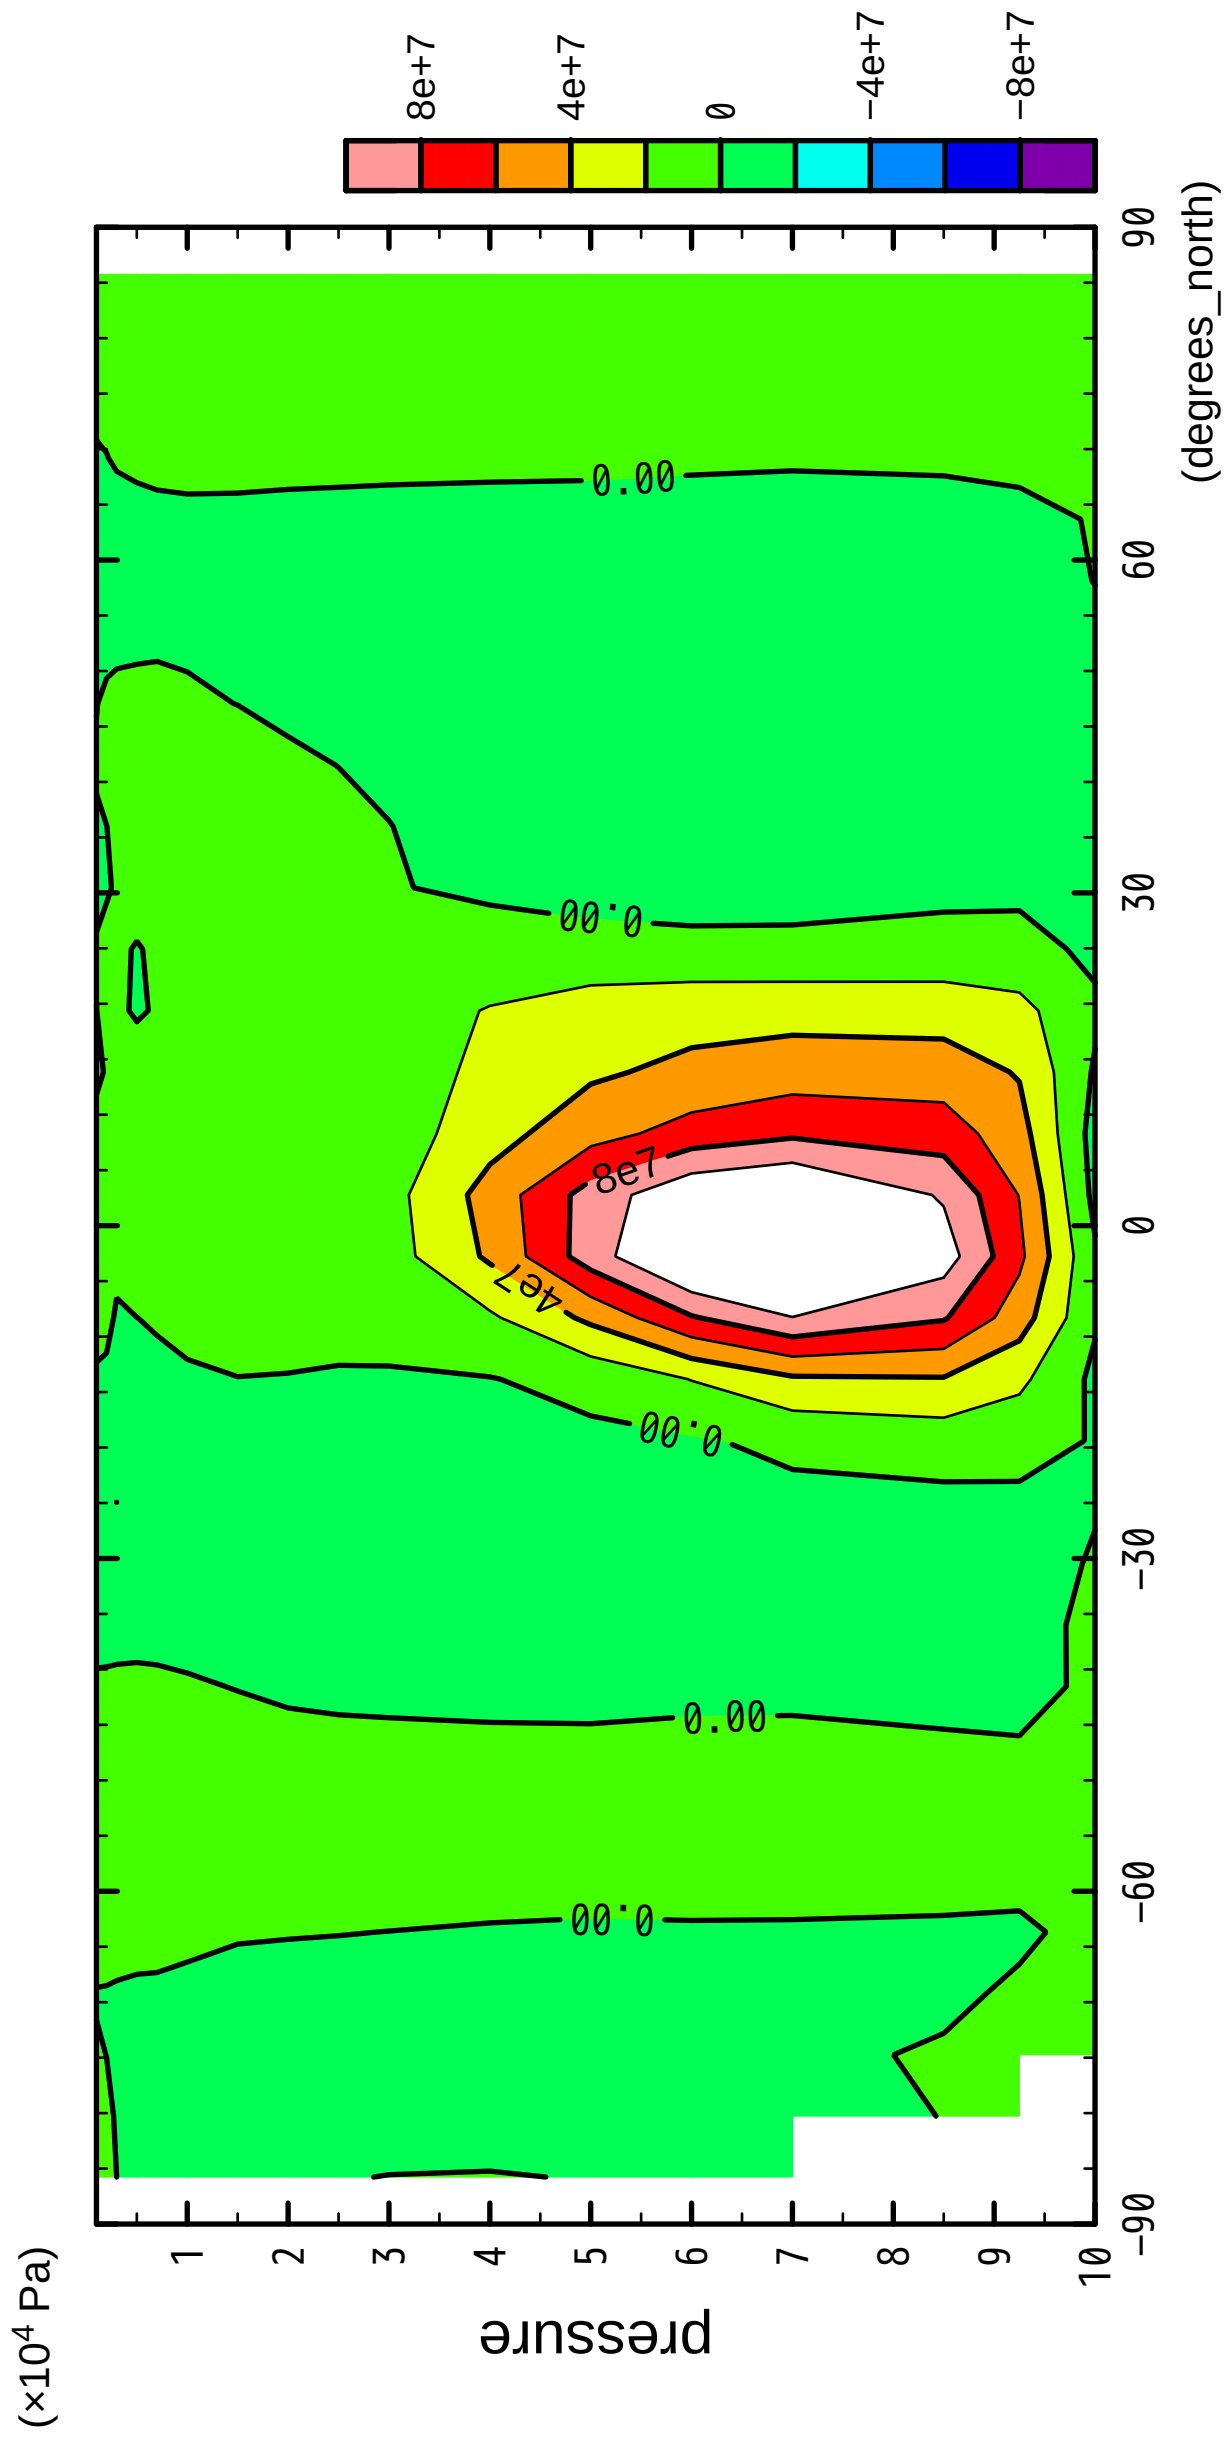

1/12

MSF

latitude

CONTOUR INTERVAL = 2.000E+07

2/12

MSF

latitude

CONTOUR INTERVAL = 2.000E+07

MSF

CONTOUR INTERVAL = 2.000E+07

6/12

MSF

latitude

CONTOUR INTERVAL = 2.000E+07

7/12

MSF

10/12

MSF

CONTOUR INTERVAL = 2.000E+07

11/12

MSF

latitude

CONTOUR INTERVAL = 2.000E+07

12/12

MSF

latitude

CONTOUR INTERVAL = 2.000E+07