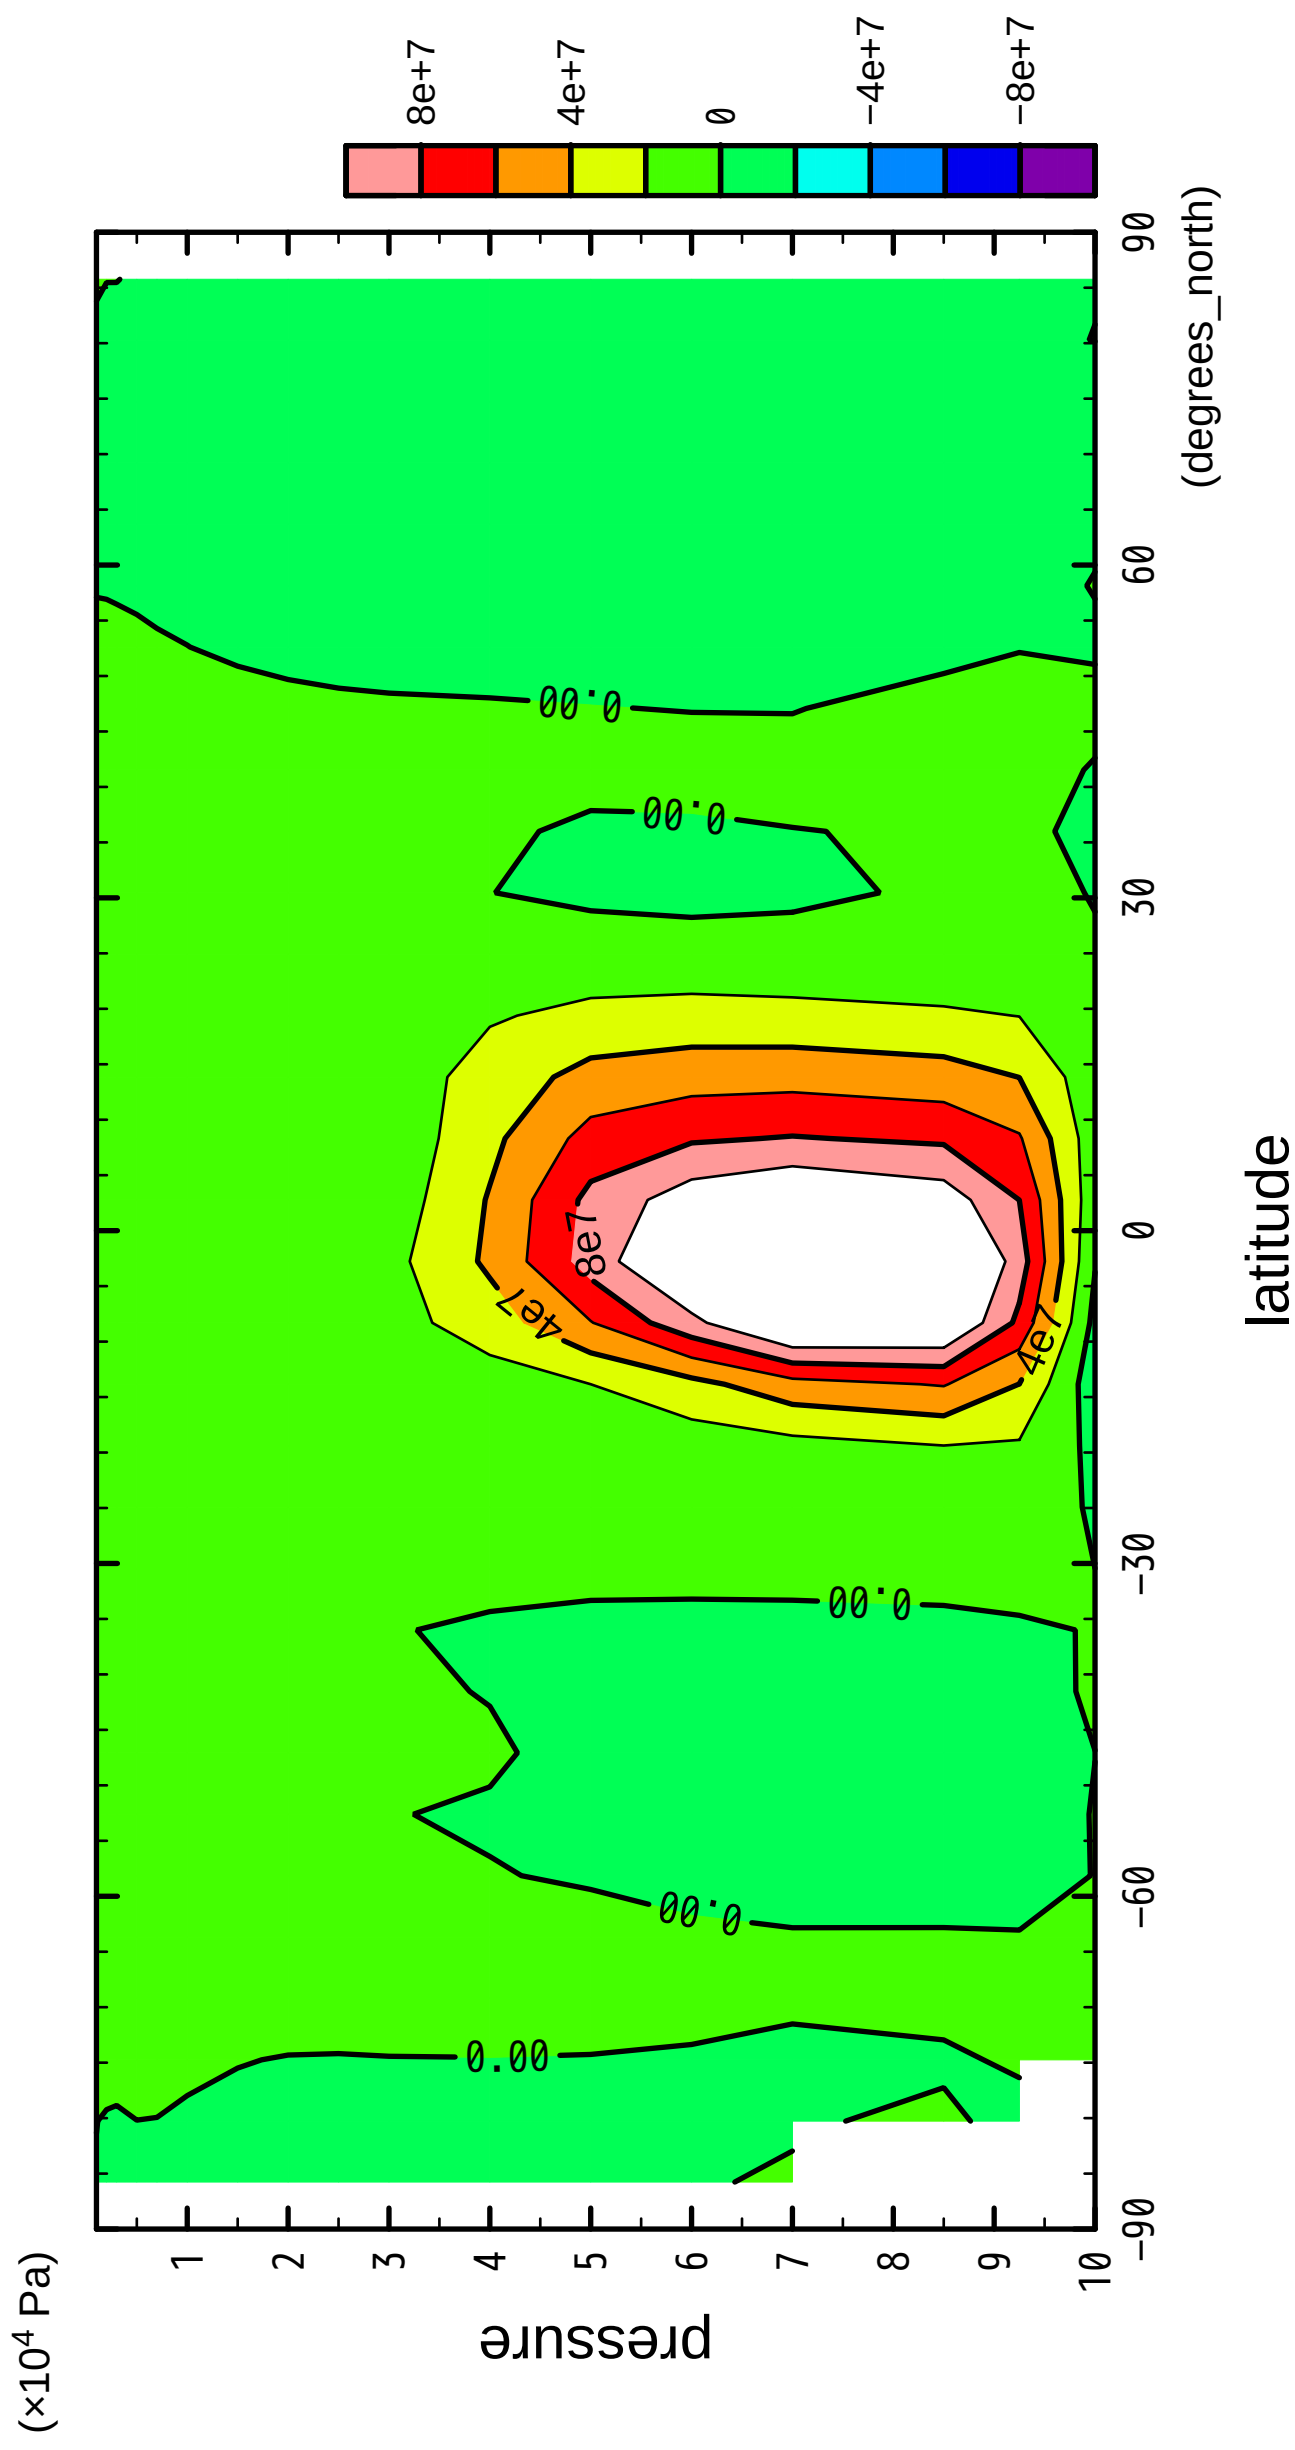

1/12

MSF

latitude

CONTOUR INTERVAL = 2.000E+07

2/12

MSF

latitude

CONTOUR INTERVAL = 2.000E+07

MSF

CONTOUR INTERVAL = 2.000E+07

6/12

MSF

latitude

CONTOUR INTERVAL = 2.000E+07

7/12

MSF

latitude

CONTOUR INTERVAL = 2.000E+07

8/12

MSF

CONTOUR INTERVAL = 2.000E+07

9/12

MSF

CONTOUR INTERVAL = 2.000E+07

10/12

MSF

CONTOUR INTERVAL = 2.000E+07

11/12

MSF

latitude

CONTOUR INTERVAL = 2.000E+07

12/12