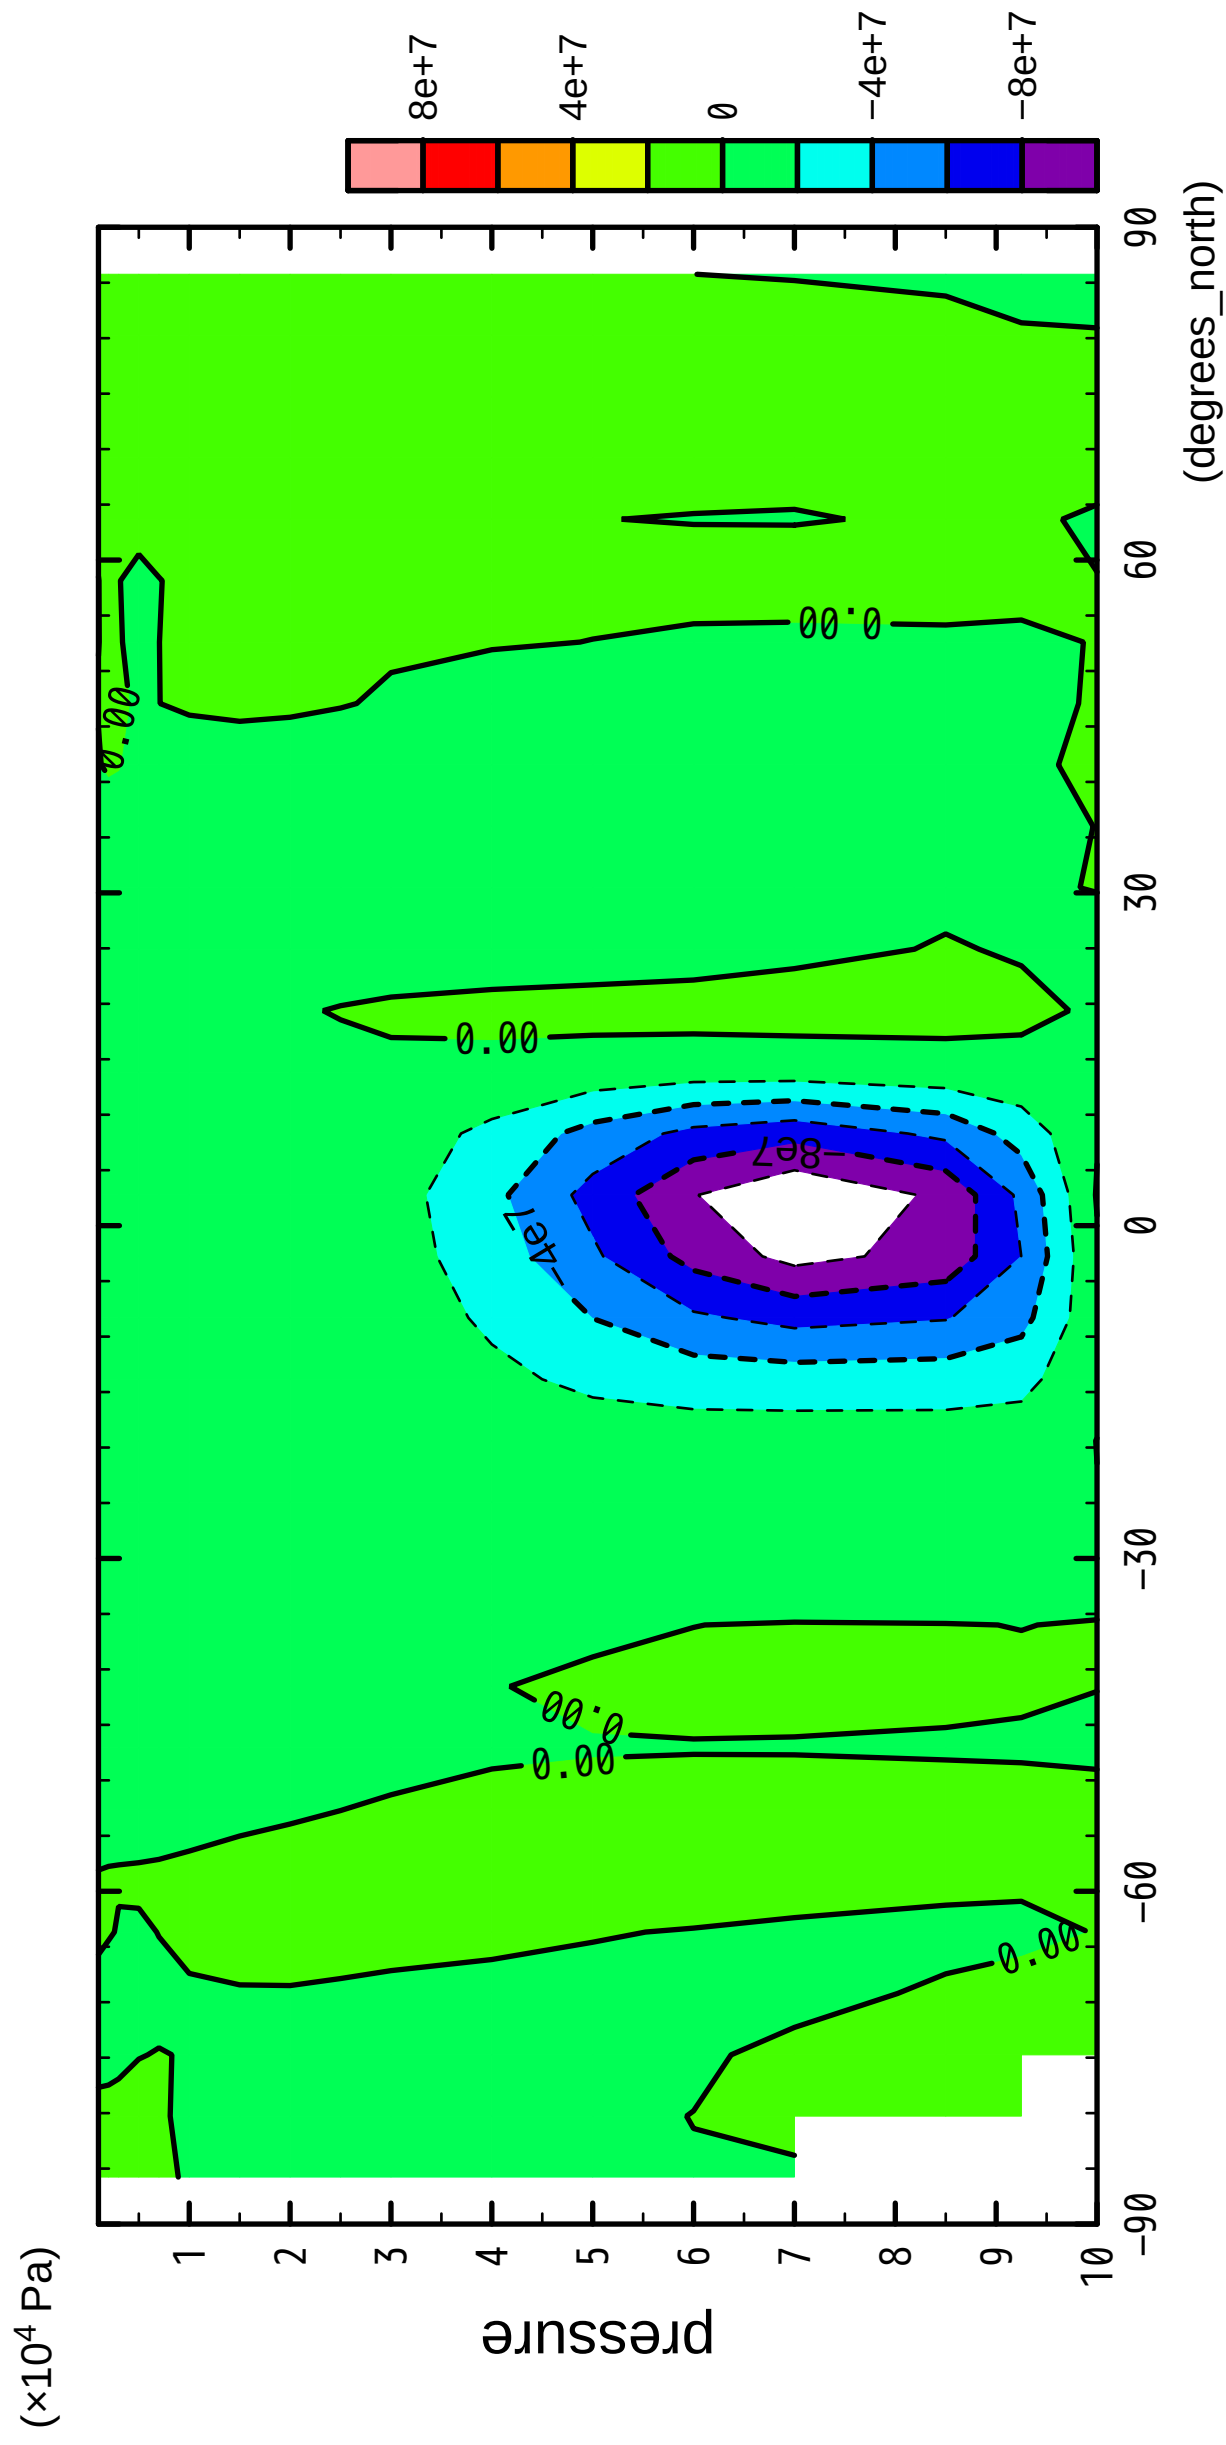

1/12

MSF

latitude

CONTOUR INTERVAL = 2.000E+07

2/12

MSF

latitude

CONTOUR INTERVAL = 2.000E+07

3/12

MSF

CONTOUR INTERVAL = 2.000E+07

4/12

MSF

latitude

CONTOUR INTERVAL = 2.000E+07

5/12

MSF

CONTOUR INTERVAL = 2.000E+07

6/12

MSF

latitude

CONTOUR INTERVAL = 2.000E+07

7/12

MSF

MSF

latitude

CONTOUR INTERVAL = 2.000E+07