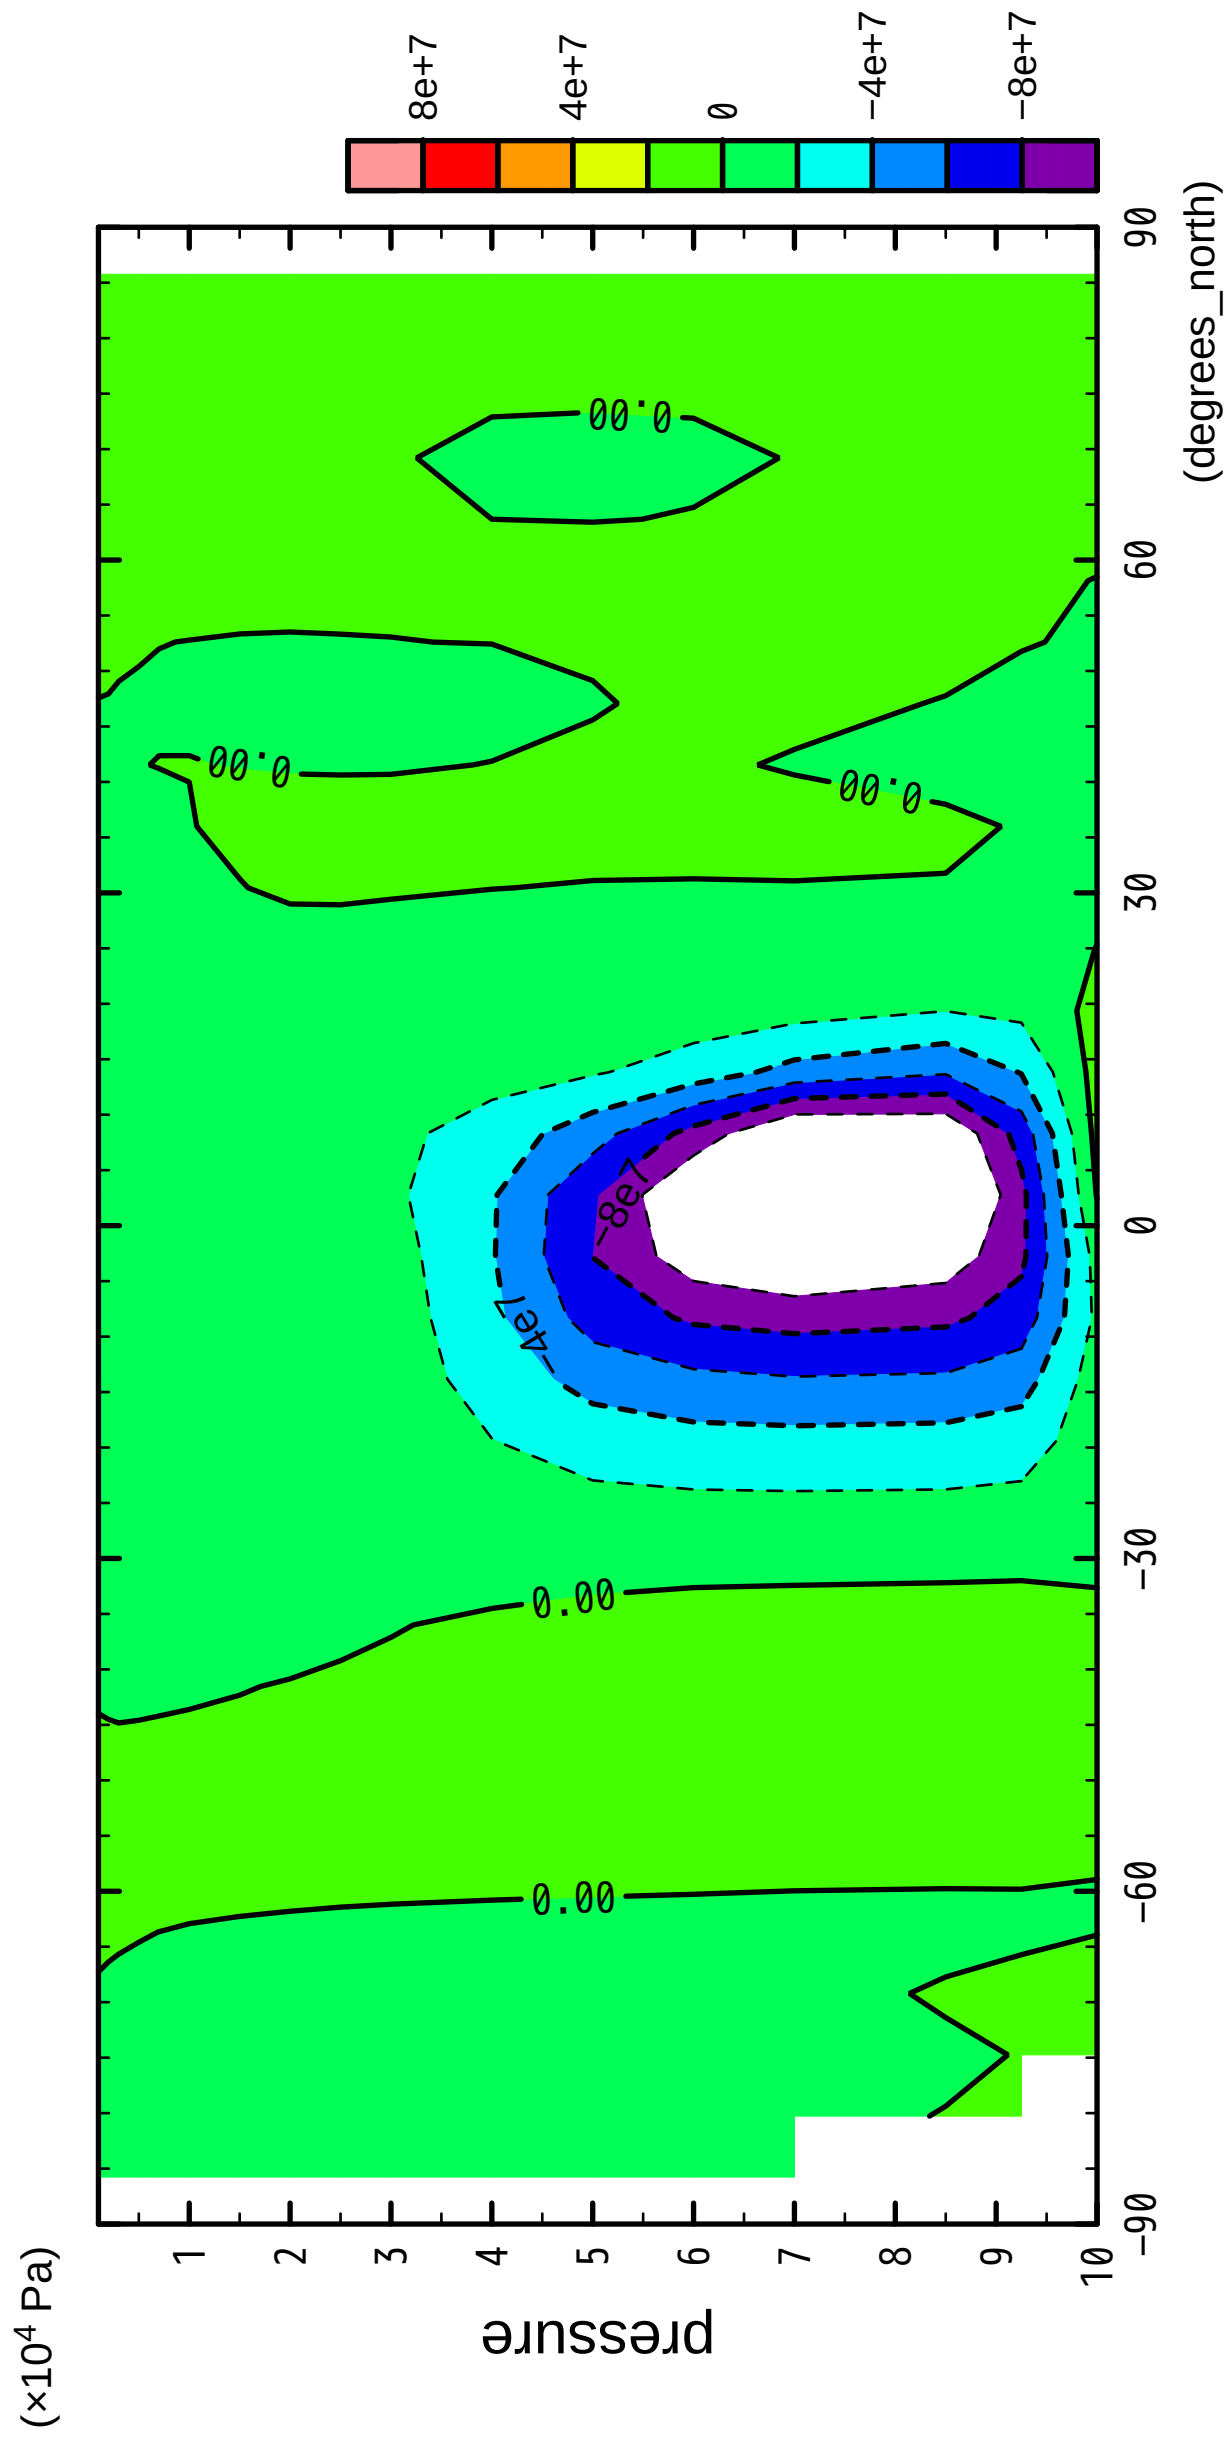

1/12

MSF

latitude

CONTOUR INTERVAL = 2.000E+07

2/12

MSF

latitude

CONTOUR INTERVAL = 2.000E+07

3/12

MSF

CONTOUR INTERVAL = 2.000E+07

4/12

MSF

latitude

CONTOUR INTERVAL = 2.000E+07

5/12

MSF

CONTOUR INTERVAL = 2.000E+07

6/12

MSF

latitude

CONTOUR INTERVAL = 2.000E+07

7/12

MSF

latitude

CONTOUR INTERVAL = 2.000E+07

8/12

MSF

CONTOUR INTERVAL = 2.000E+07

9/12

MSF

CONTOUR INTERVAL = 2.000E+07