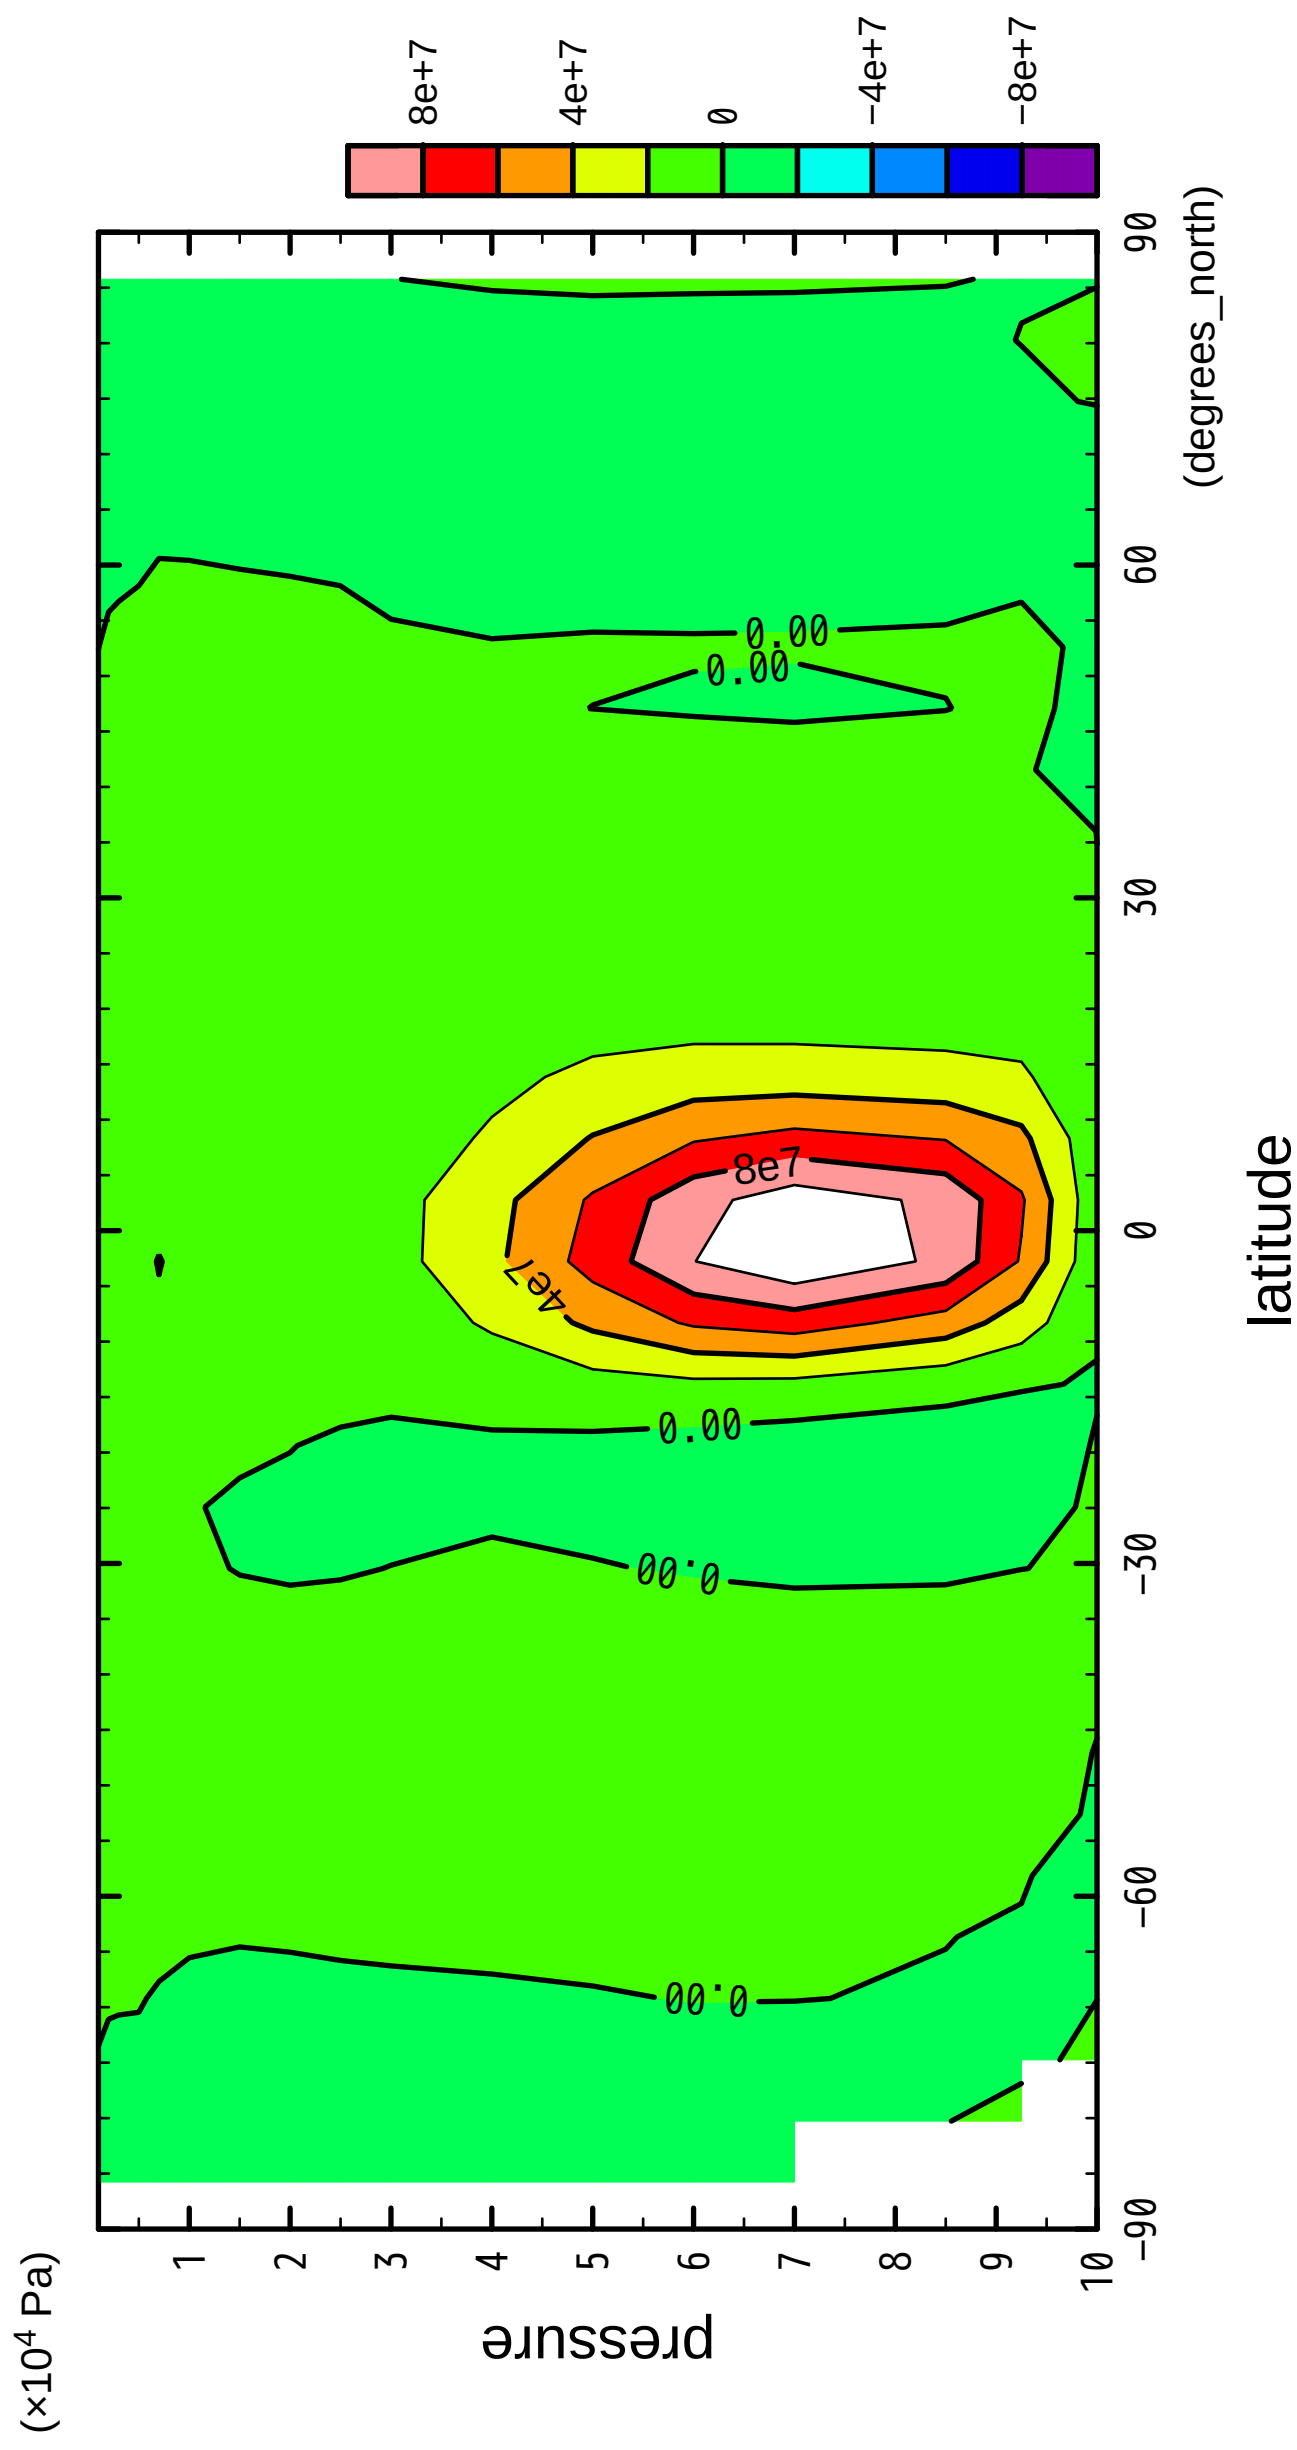

1/12

MSF

latitude

CONTOUR INTERVAL = 2.000E+07

2/12

MSF

latitude

CONTOUR INTERVAL = 2.000E+07

3/12

MSF

CONTOUR INTERVAL = 2.000E+07

4/12

MSF

latitude

CONTOUR INTERVAL = 2.000E+07

5/12

MSF

CONTOUR INTERVAL = 2.000E+07

6/12

MSF

latitude

CONTOUR INTERVAL = 2.000E+07

7/12

MSF

latitude

CONTOUR INTERVAL = 2.000E+07

8/12

MSF

CONTOUR INTERVAL = 2.000E+07

9/12

MSF

CONTOUR INTERVAL = 2.000E+07