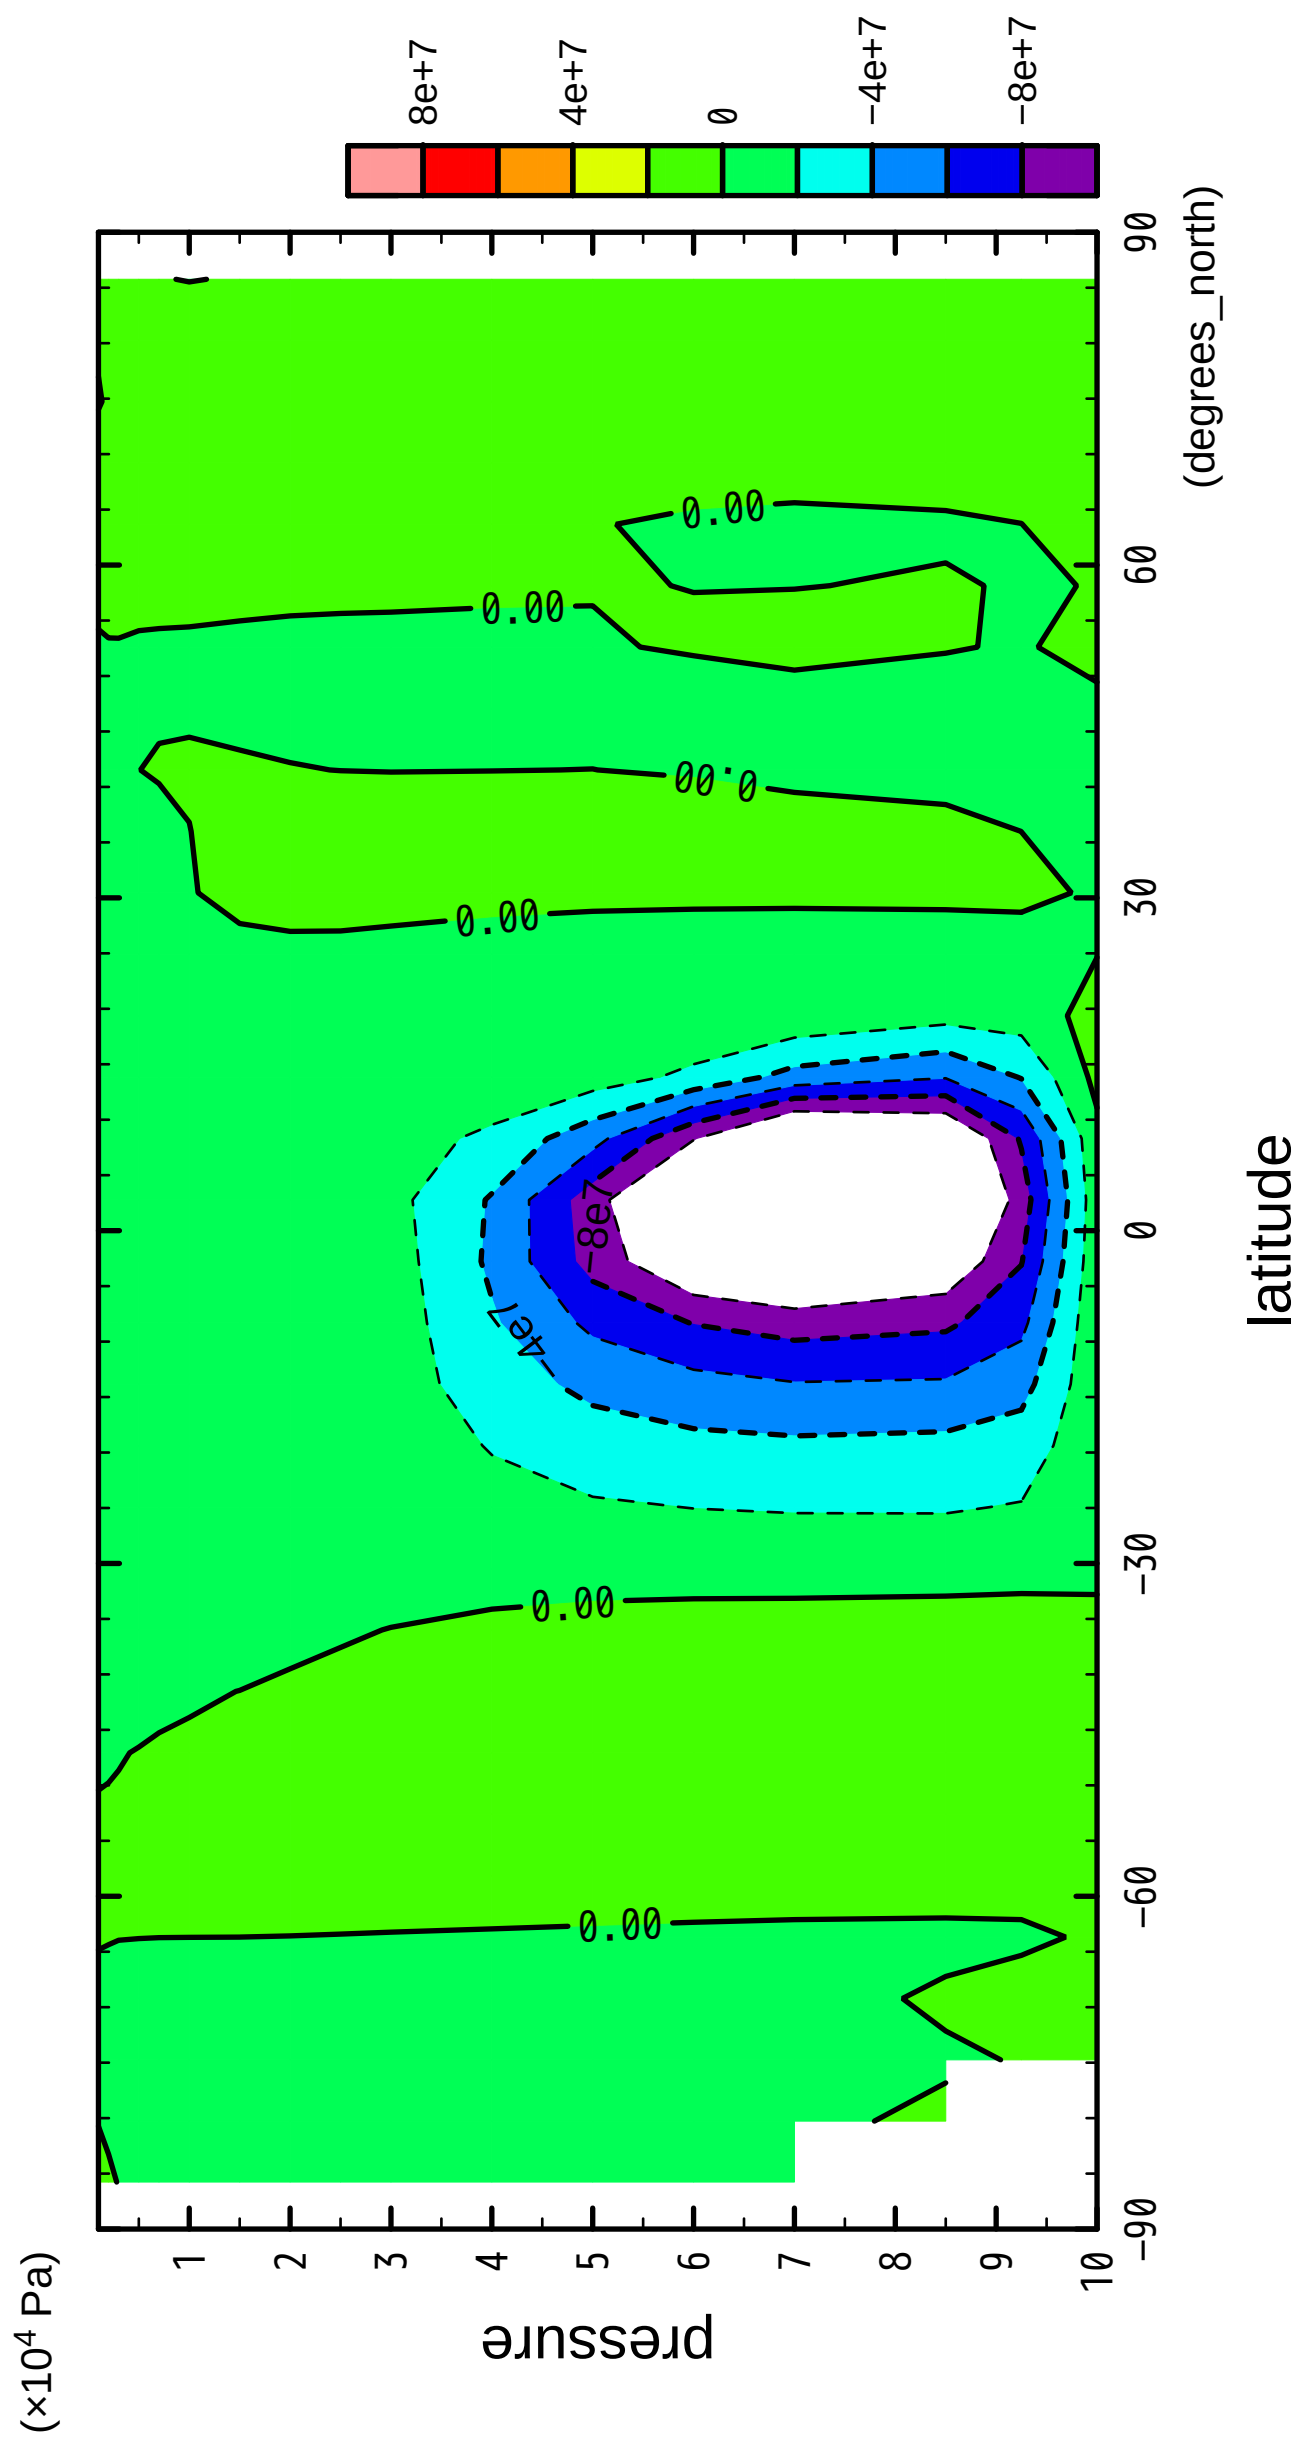

1/12

MSF

latitude

CONTOUR INTERVAL = 2.000E+07

2/12

MSF

latitude

CONTOUR INTERVAL = 2.000E+07

3/12

MSF

CONTOUR INTERVAL = 2.000E+07

4/12

MSF

latitude

CONTOUR INTERVAL = 2.000E+07

5/12

MSF

CONTOUR INTERVAL = 2.000E+07

6/12

MSF

latitude

CONTOUR INTERVAL = 2.000E+07

7/12

MSF

latitude

CONTOUR INTERVAL = 2.000E+07

8/12

MSF

CONTOUR INTERVAL = 2.000E+07

9/12

MSF

CONTOUR INTERVAL = 2.000E+07