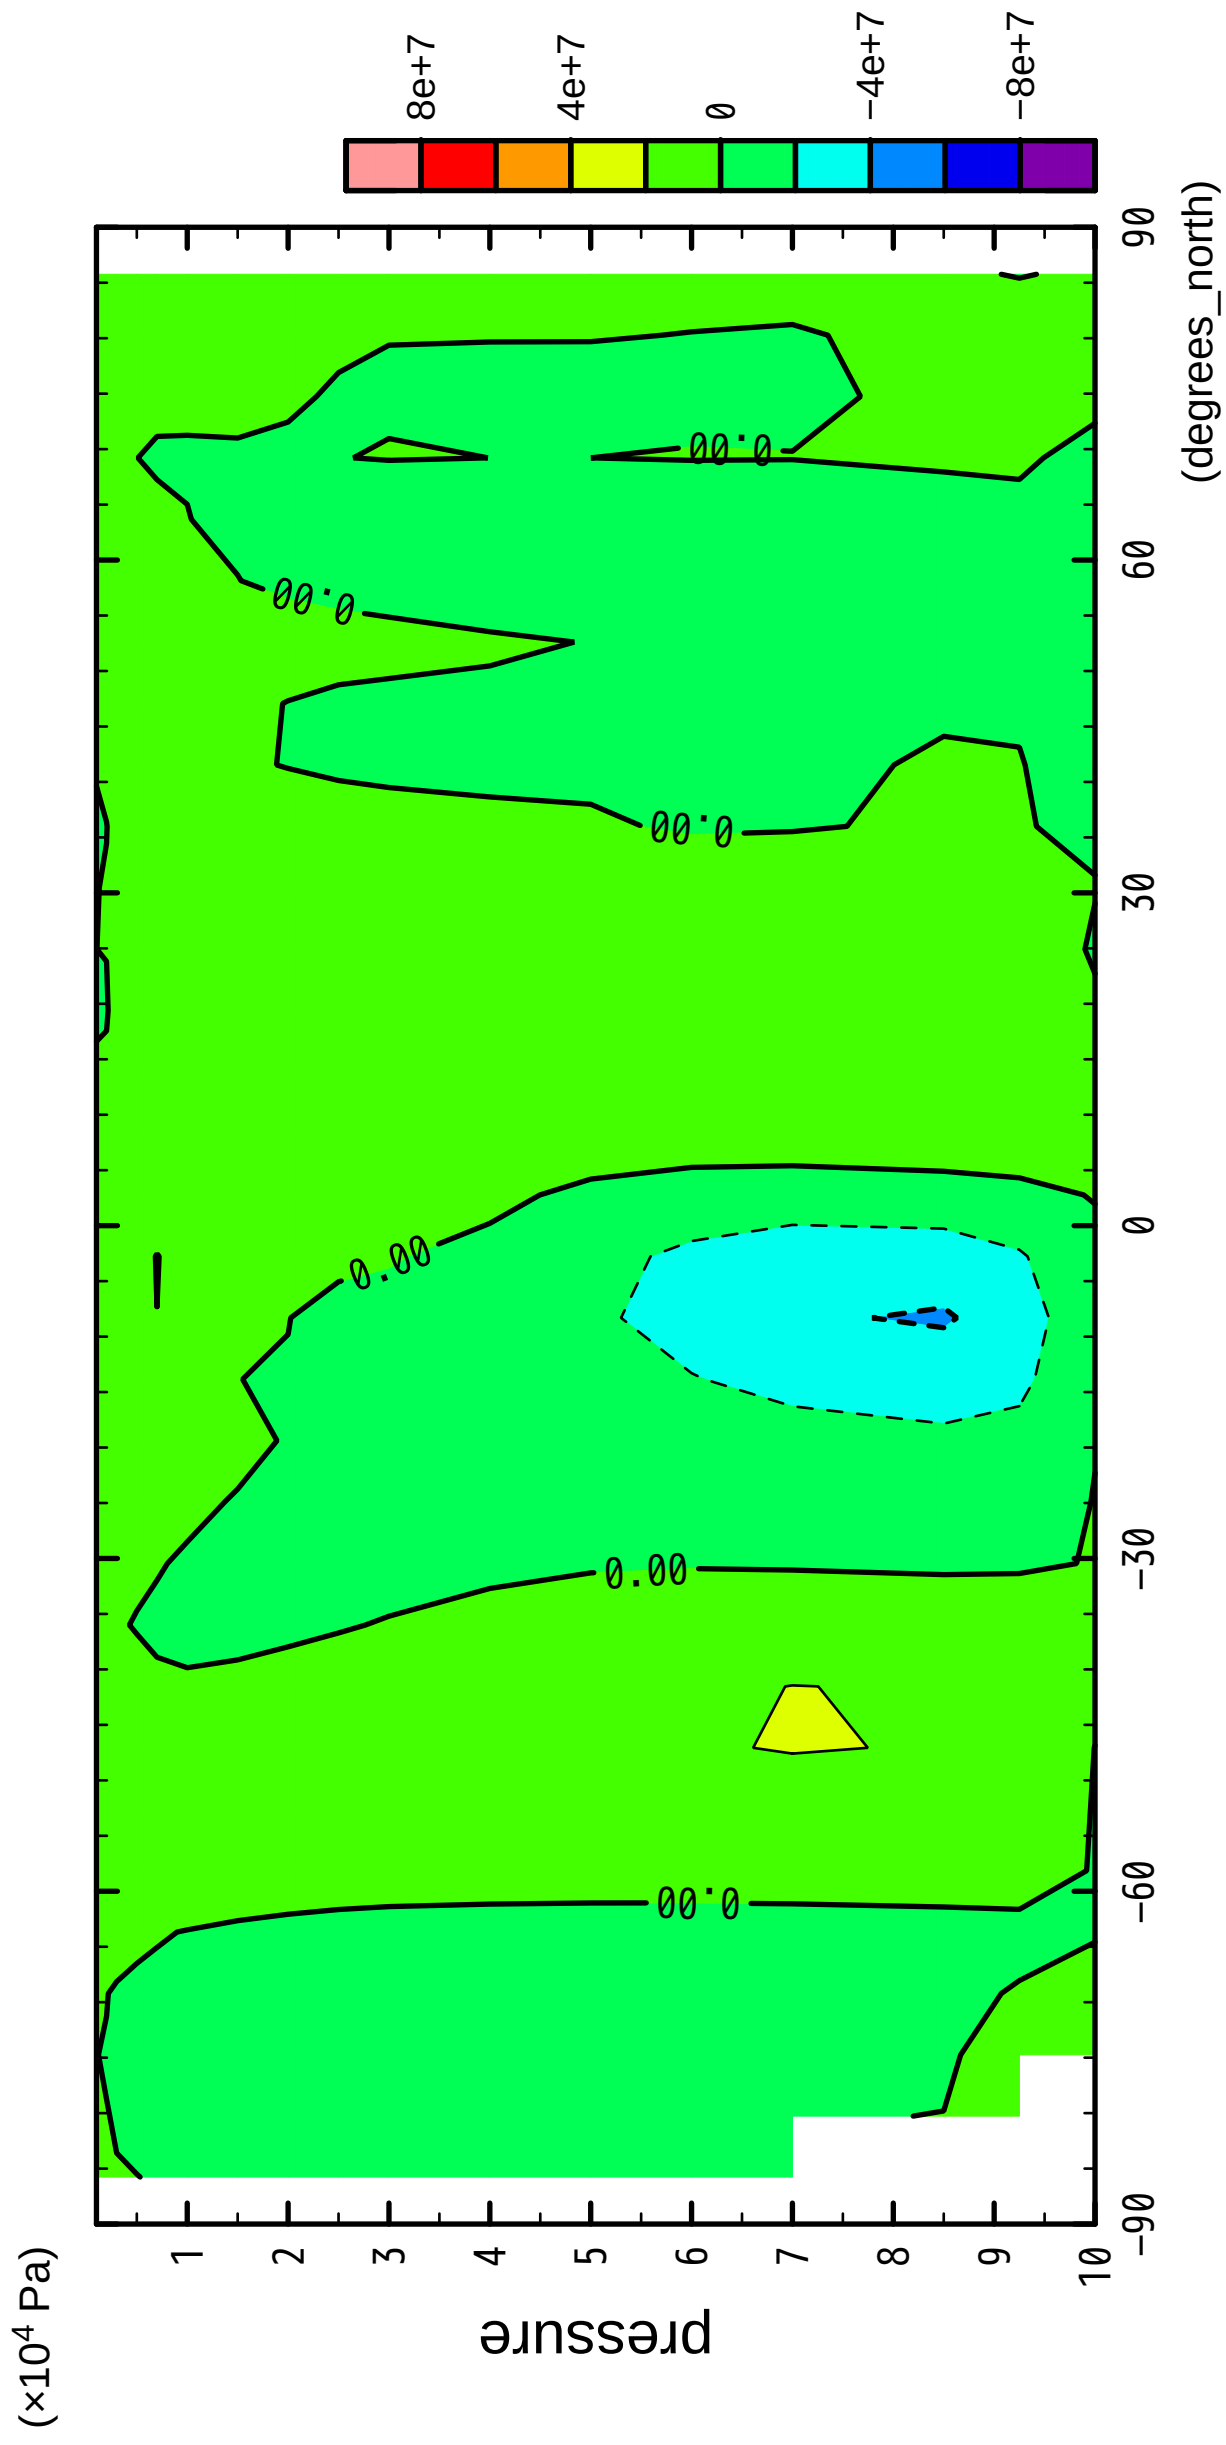

1/12

MSF

latitude

CONTOUR INTERVAL = 2.000E+07

2/12

MSF

latitude

CONTOUR INTERVAL = 2.000E+07

3/12

MSF

CONTOUR INTERVAL = 2.000E+07

4/12

MSF

latitude

CONTOUR INTERVAL = 2.000E+07

5/12

MSF

CONTOUR INTERVAL = 2.000E+07

6/12

MSF

latitude

CONTOUR INTERVAL = 2.000E+07

7/12

MSF

latitude

CONTOUR INTERVAL = 2.000E+07

8/12

MSF

CONTOUR INTERVAL = 2.000E+07

9/12

MSF

CONTOUR INTERVAL = 2.000E+07