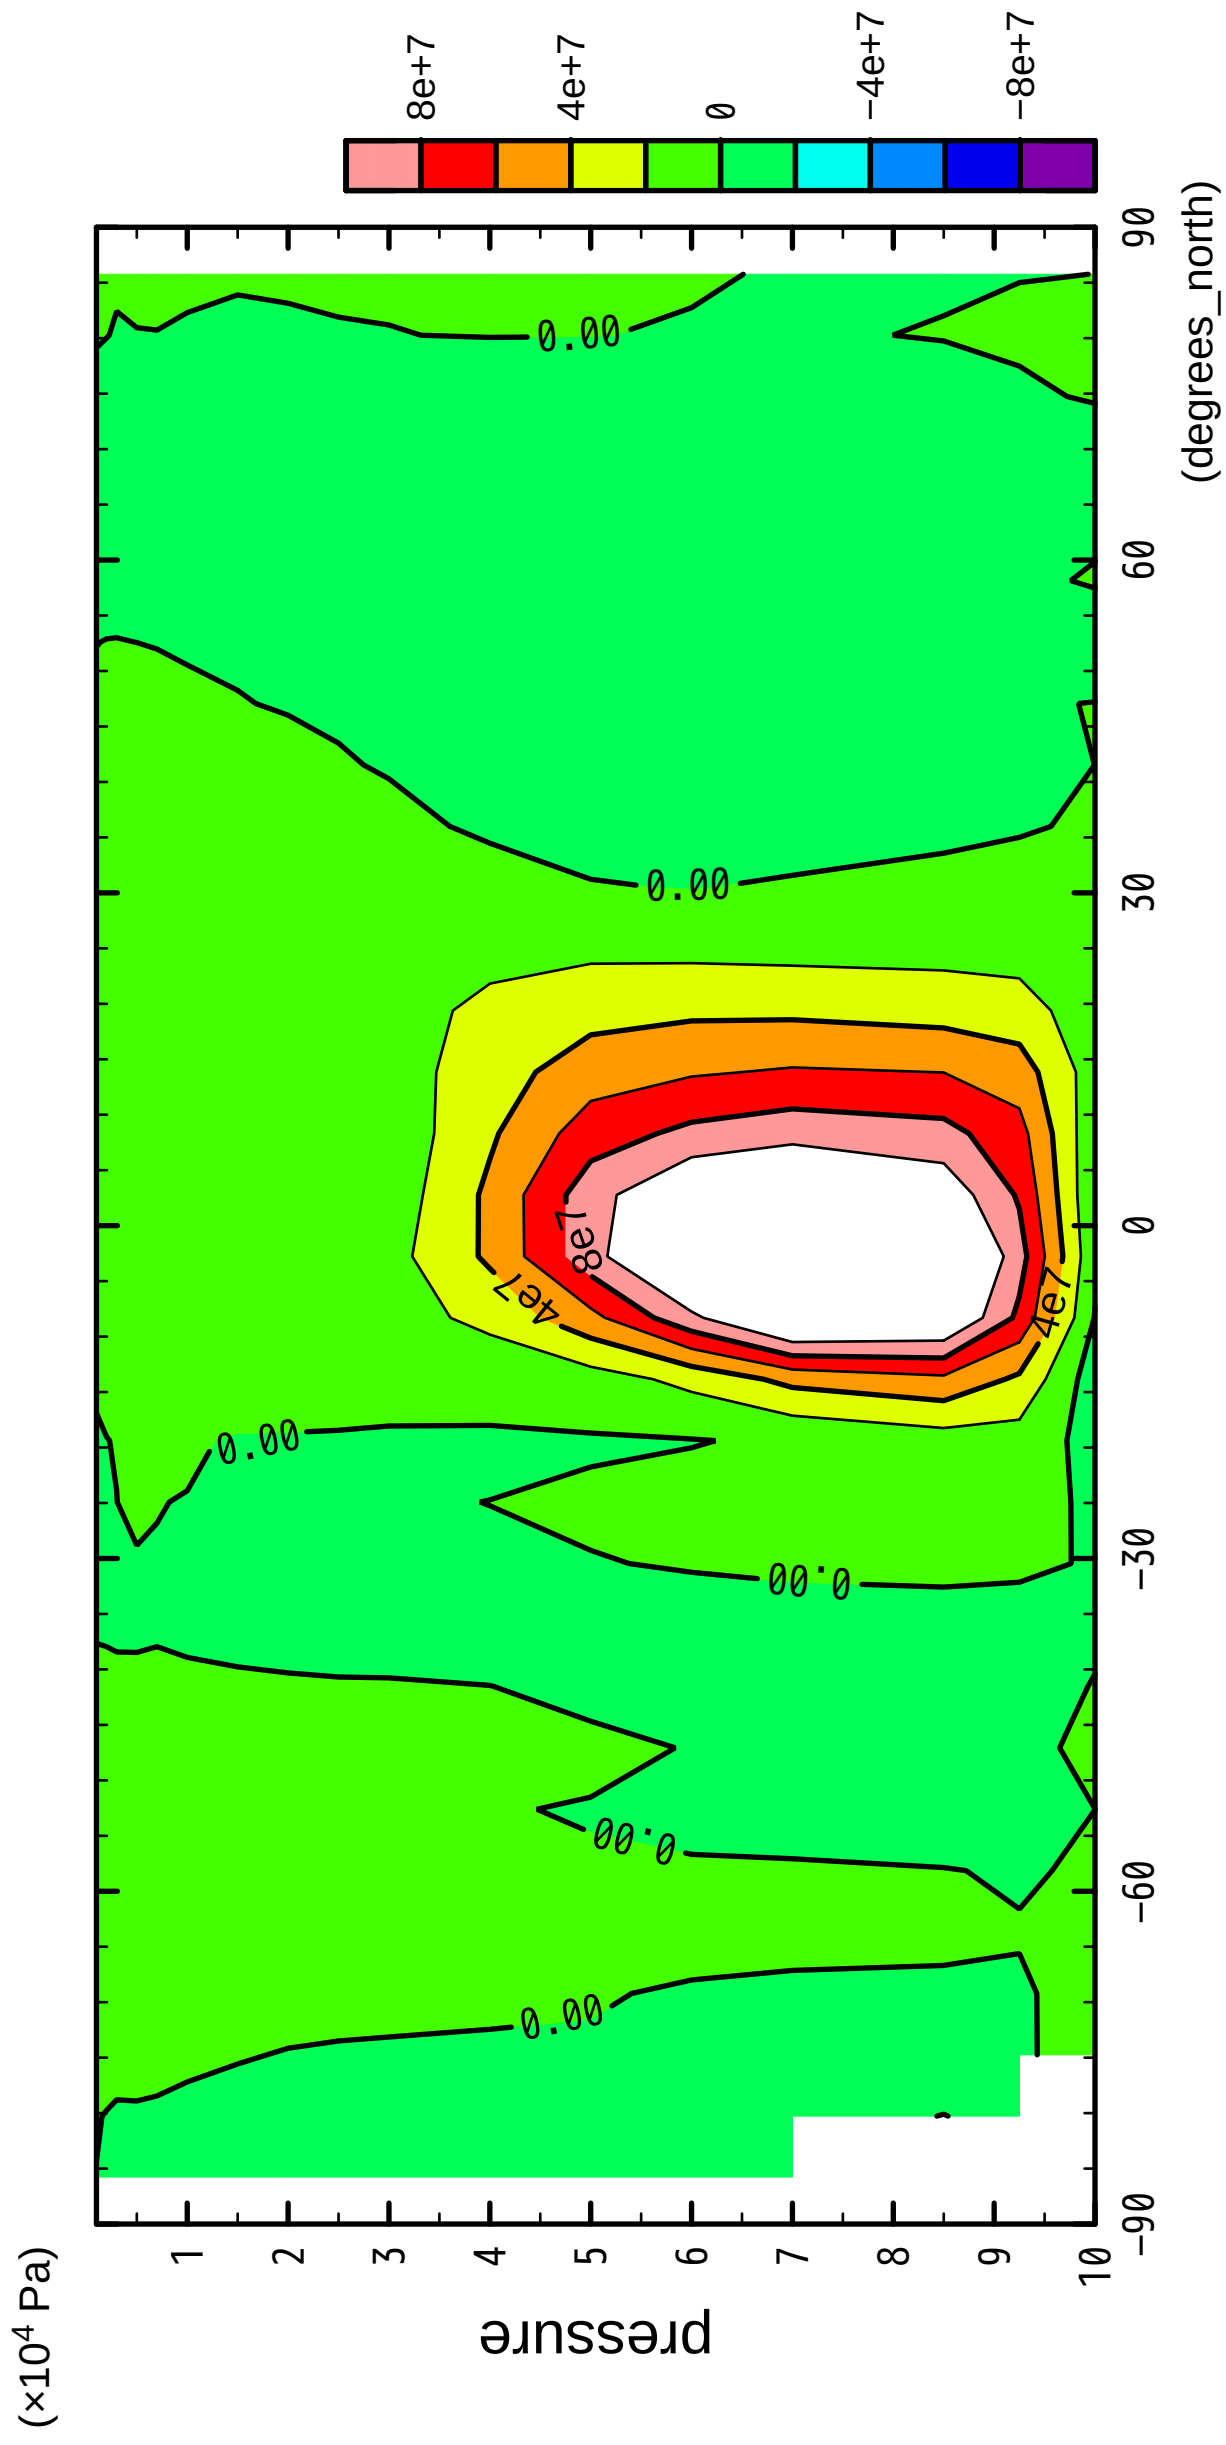

1/12

MSF

latitude

CONTOUR INTERVAL = 2.000E+07

2/12

MSF

latitude

CONTOUR INTERVAL = 2.000E+07

MSF

CONTOUR INTERVAL = 2.000E+07

6/12

MSF

latitude

CONTOUR INTERVAL = 2.000E+07

7/12

MSF

10/12

MSF

CONTOUR INTERVAL = 2.000E+07

11/12

MSF

latitude

CONTOUR INTERVAL = 2.000E+07

12/12

MSF

latitude

CONTOUR INTERVAL = 2.000E+07