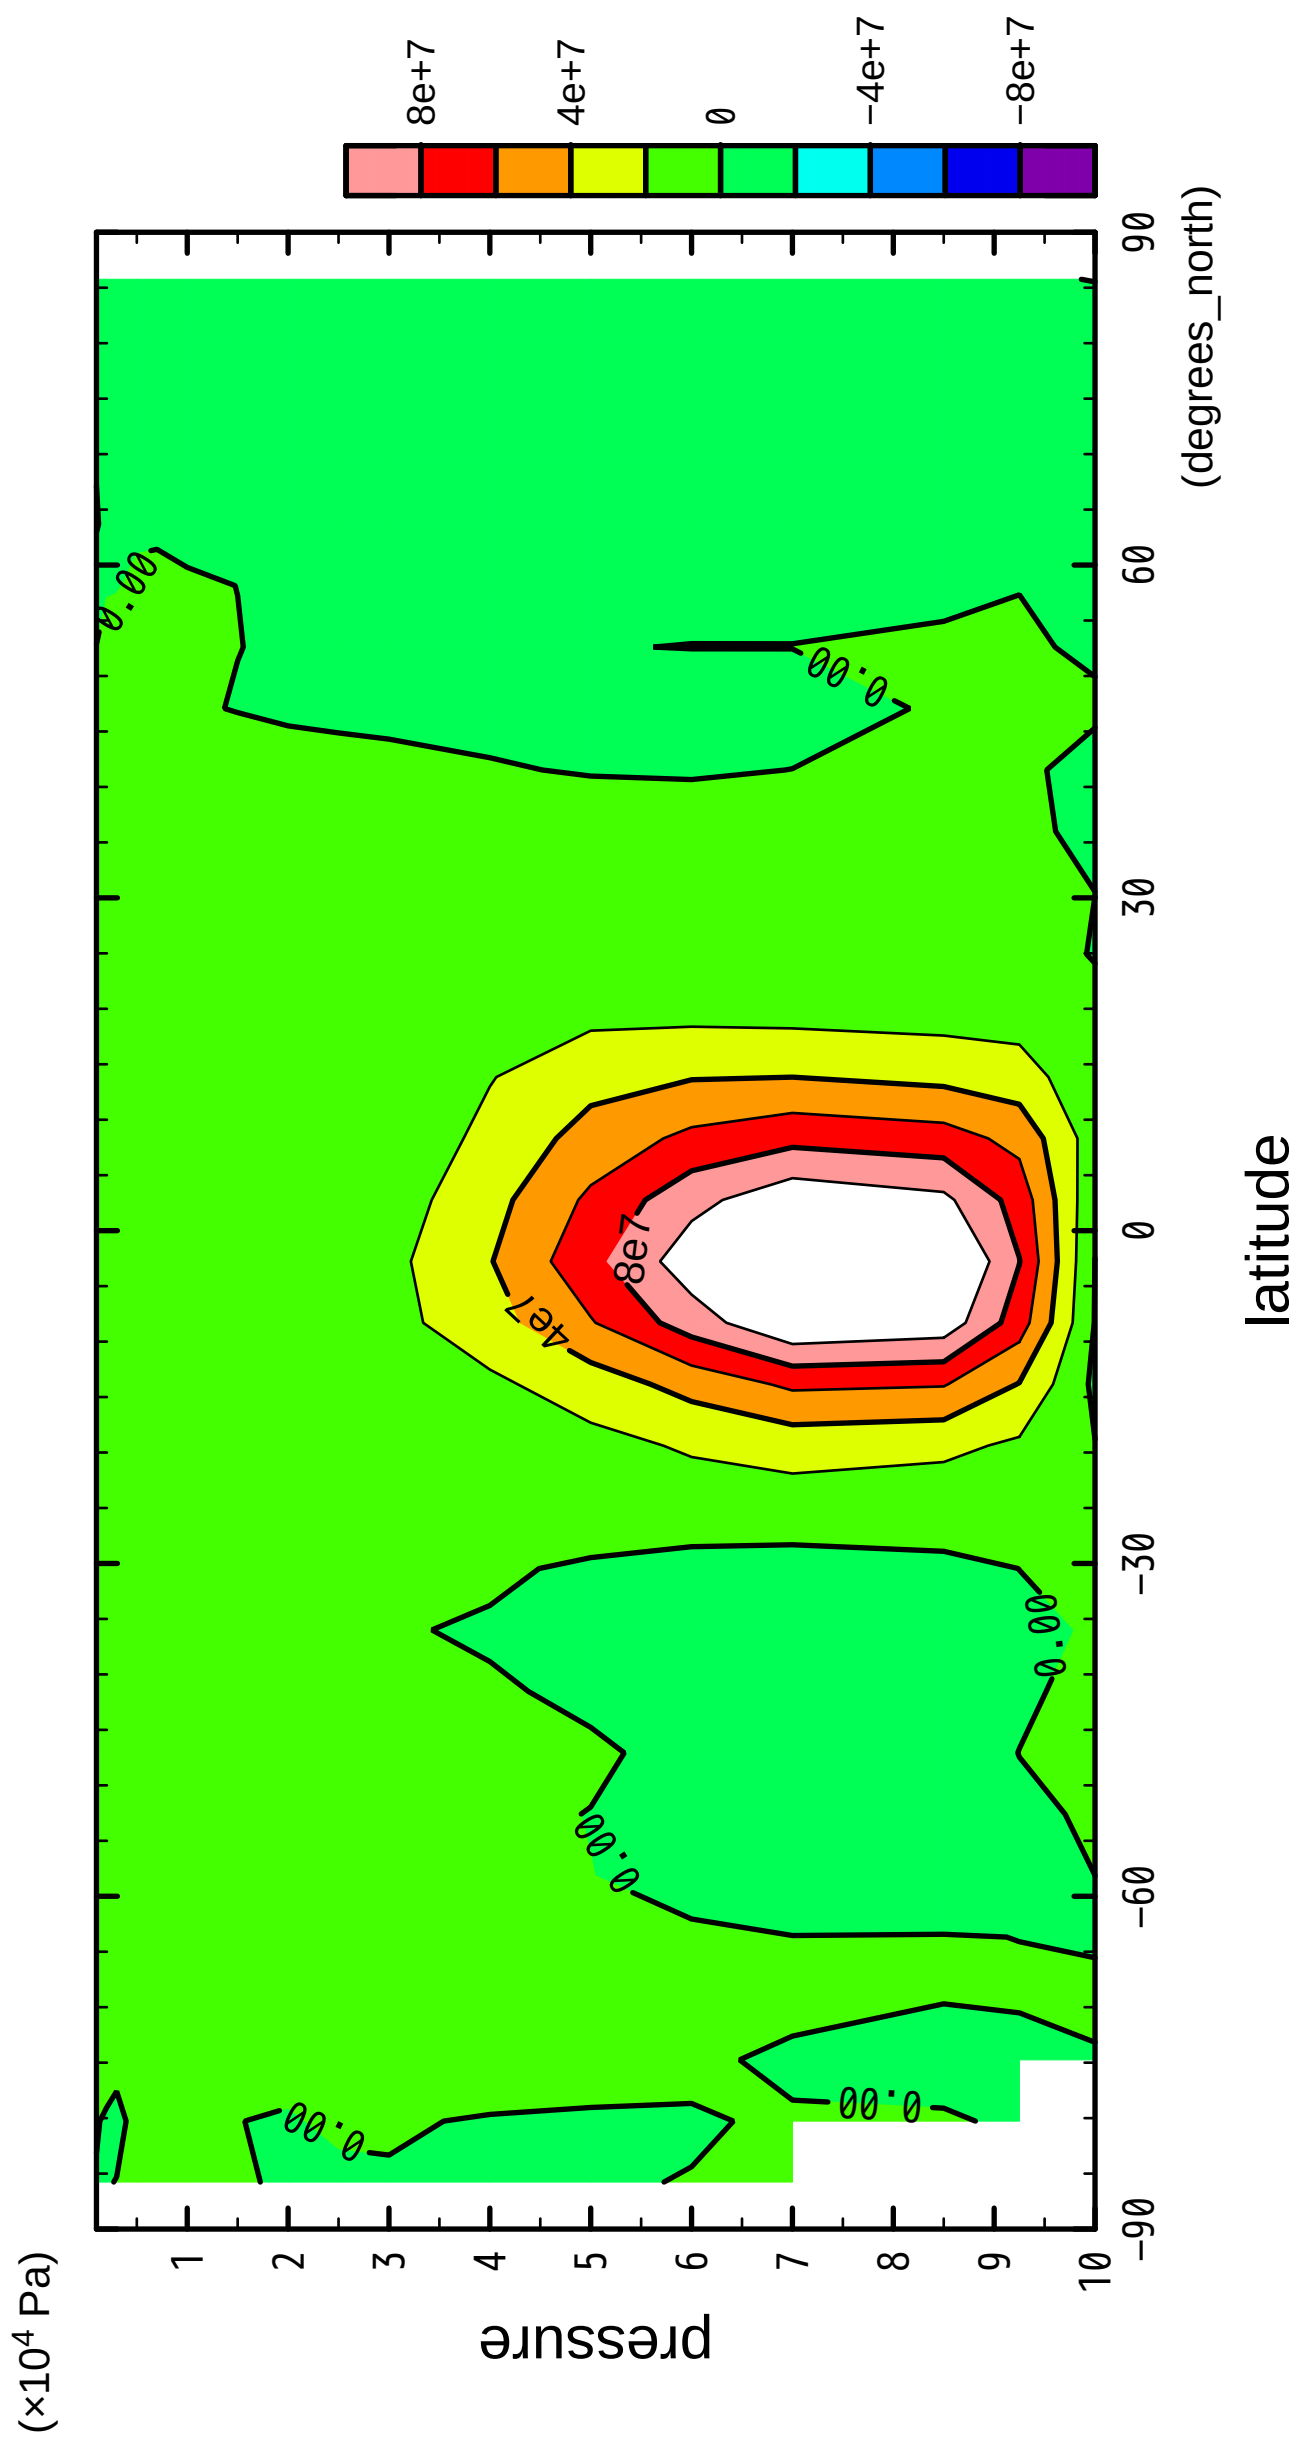

1/12

MSF

latitude

CONTOUR INTERVAL = 2.000E+07

2/12

MSF

latitude

CONTOUR INTERVAL = 2.000E+07

MSF

CONTOUR INTERVAL = 2.000E+07

6/12

MSF

latitude

CONTOUR INTERVAL = 2.000E+07

7/12

MSF

latitude

CONTOUR INTERVAL = 2.000E+07

8/12

MSF

CONTOUR INTERVAL = 2.000E+07

9/12

MSF

CONTOUR INTERVAL = 2.000E+07

10/12

MSF

CONTOUR INTERVAL = 2.000E+07

11/12

MSF

latitude

CONTOUR INTERVAL = 2.000E+07

12/12