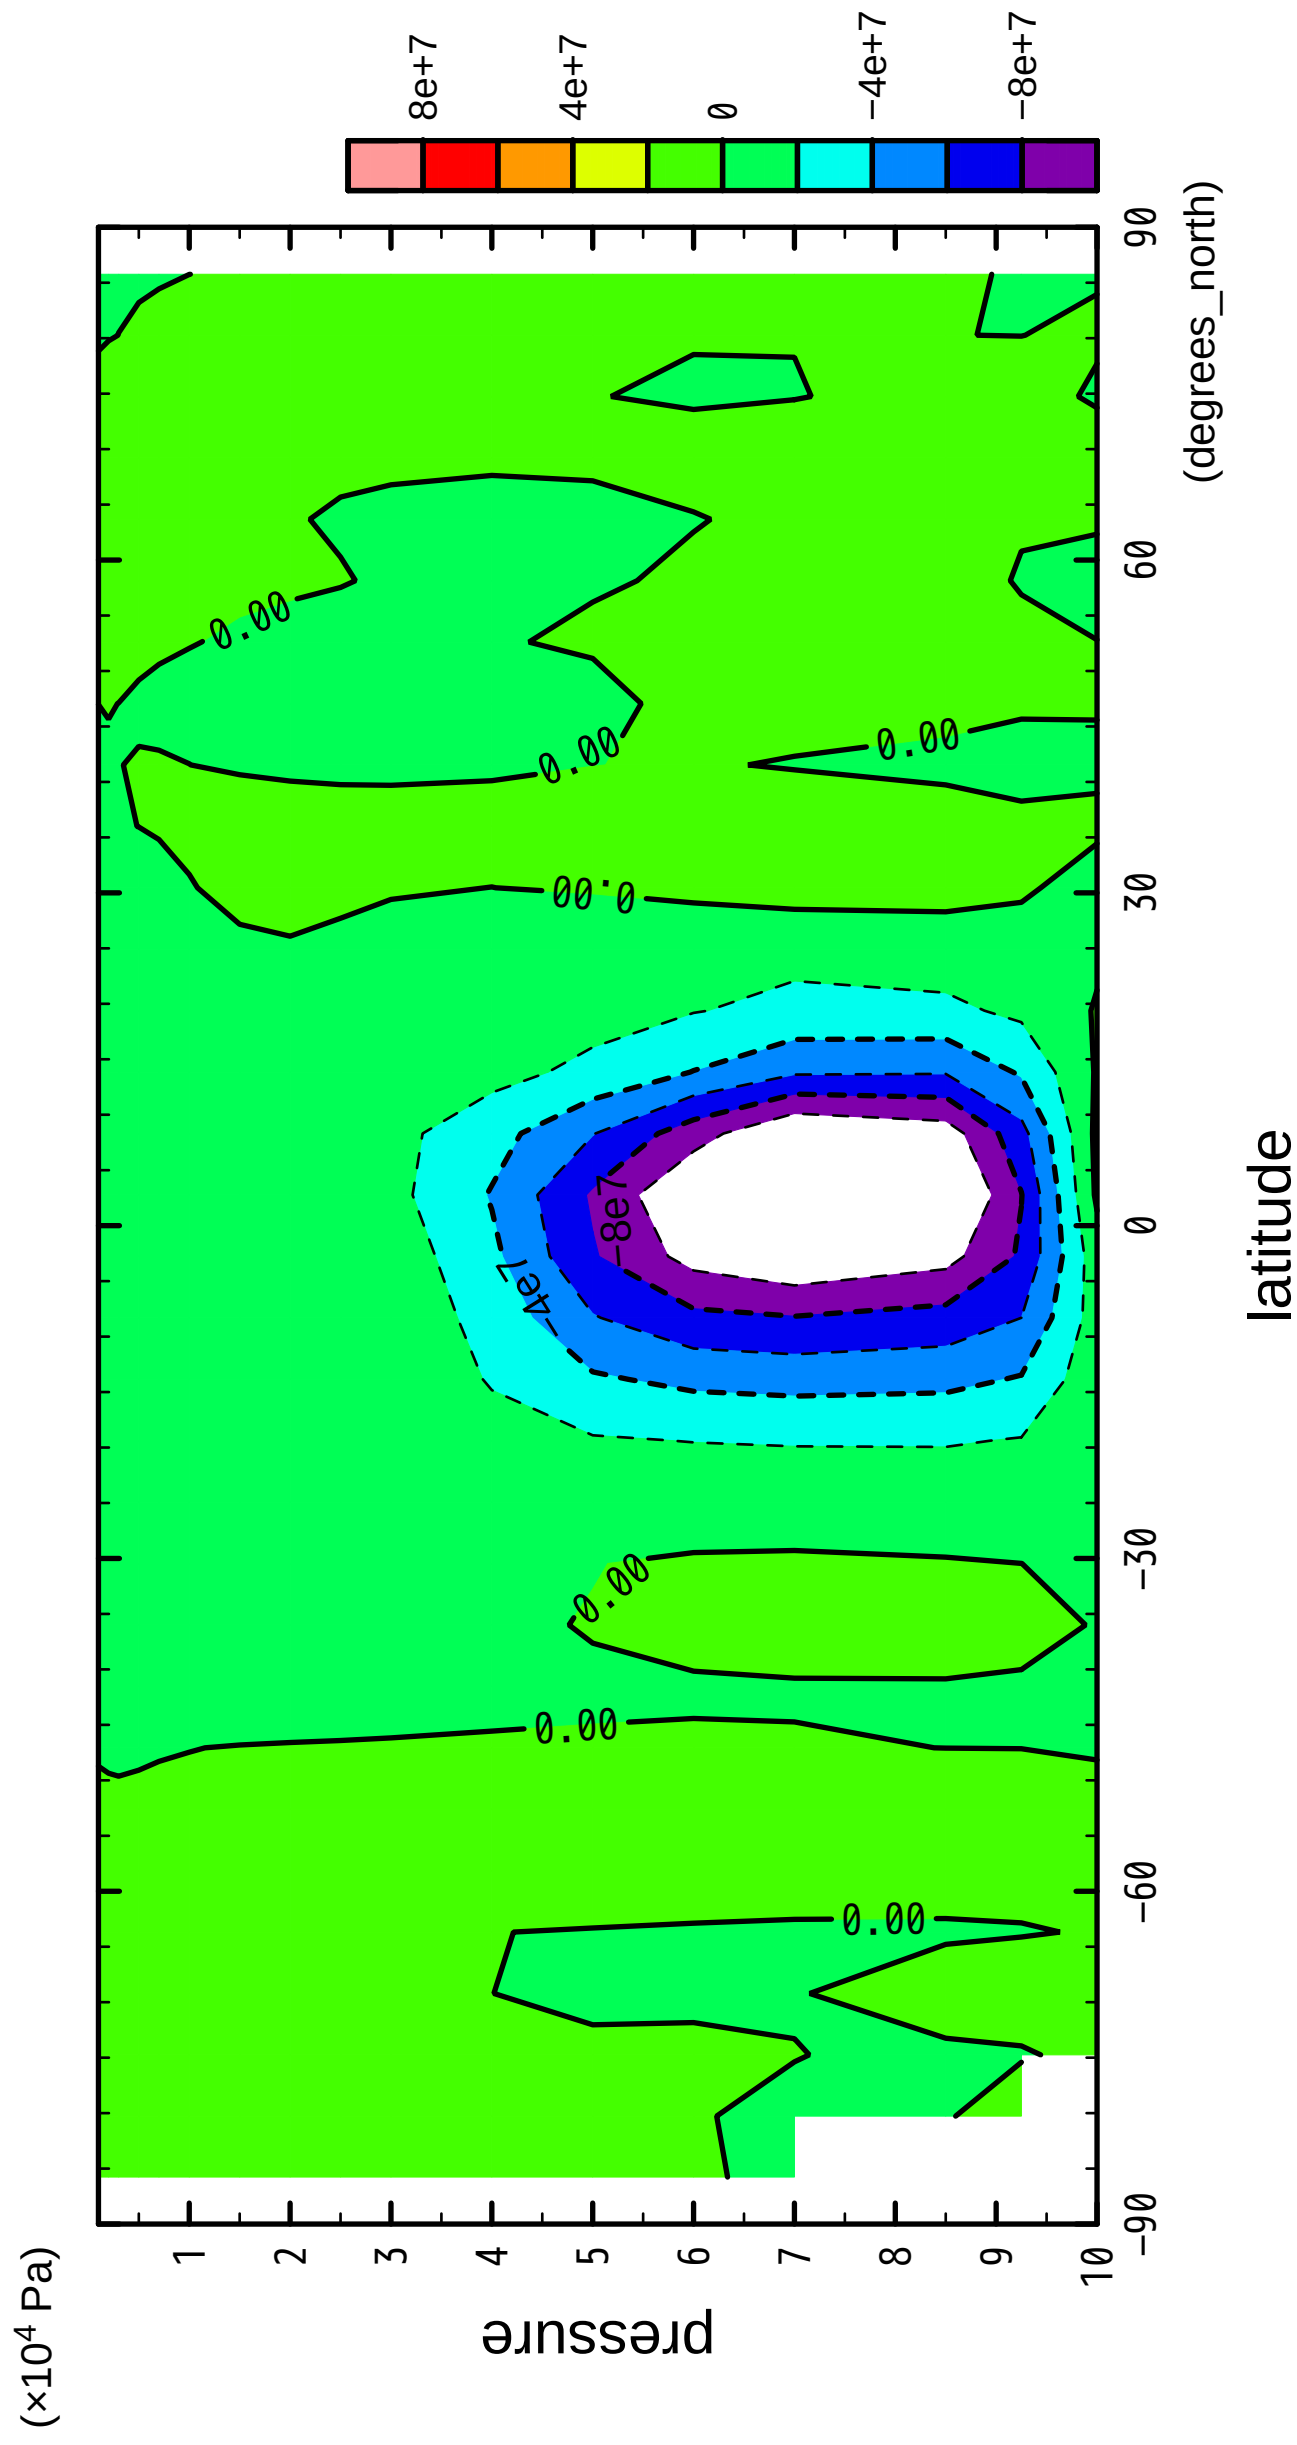

1/12

MSF

latitude

CONTOUR INTERVAL = 2.000E+07

2/12

MSF

latitude

CONTOUR INTERVAL = 2.000E+07

3/12

MSF

CONTOUR INTERVAL = 2.000E+07

4/12

MSF

latitude

CONTOUR INTERVAL = 2.000E+07

5/12

MSF

CONTOUR INTERVAL = 2.000E+07

6/12

MSF

latitude

CONTOUR INTERVAL = 2.000E+07

7/12

MSF

MSF

latitude

CONTOUR INTERVAL = 2.000E+07