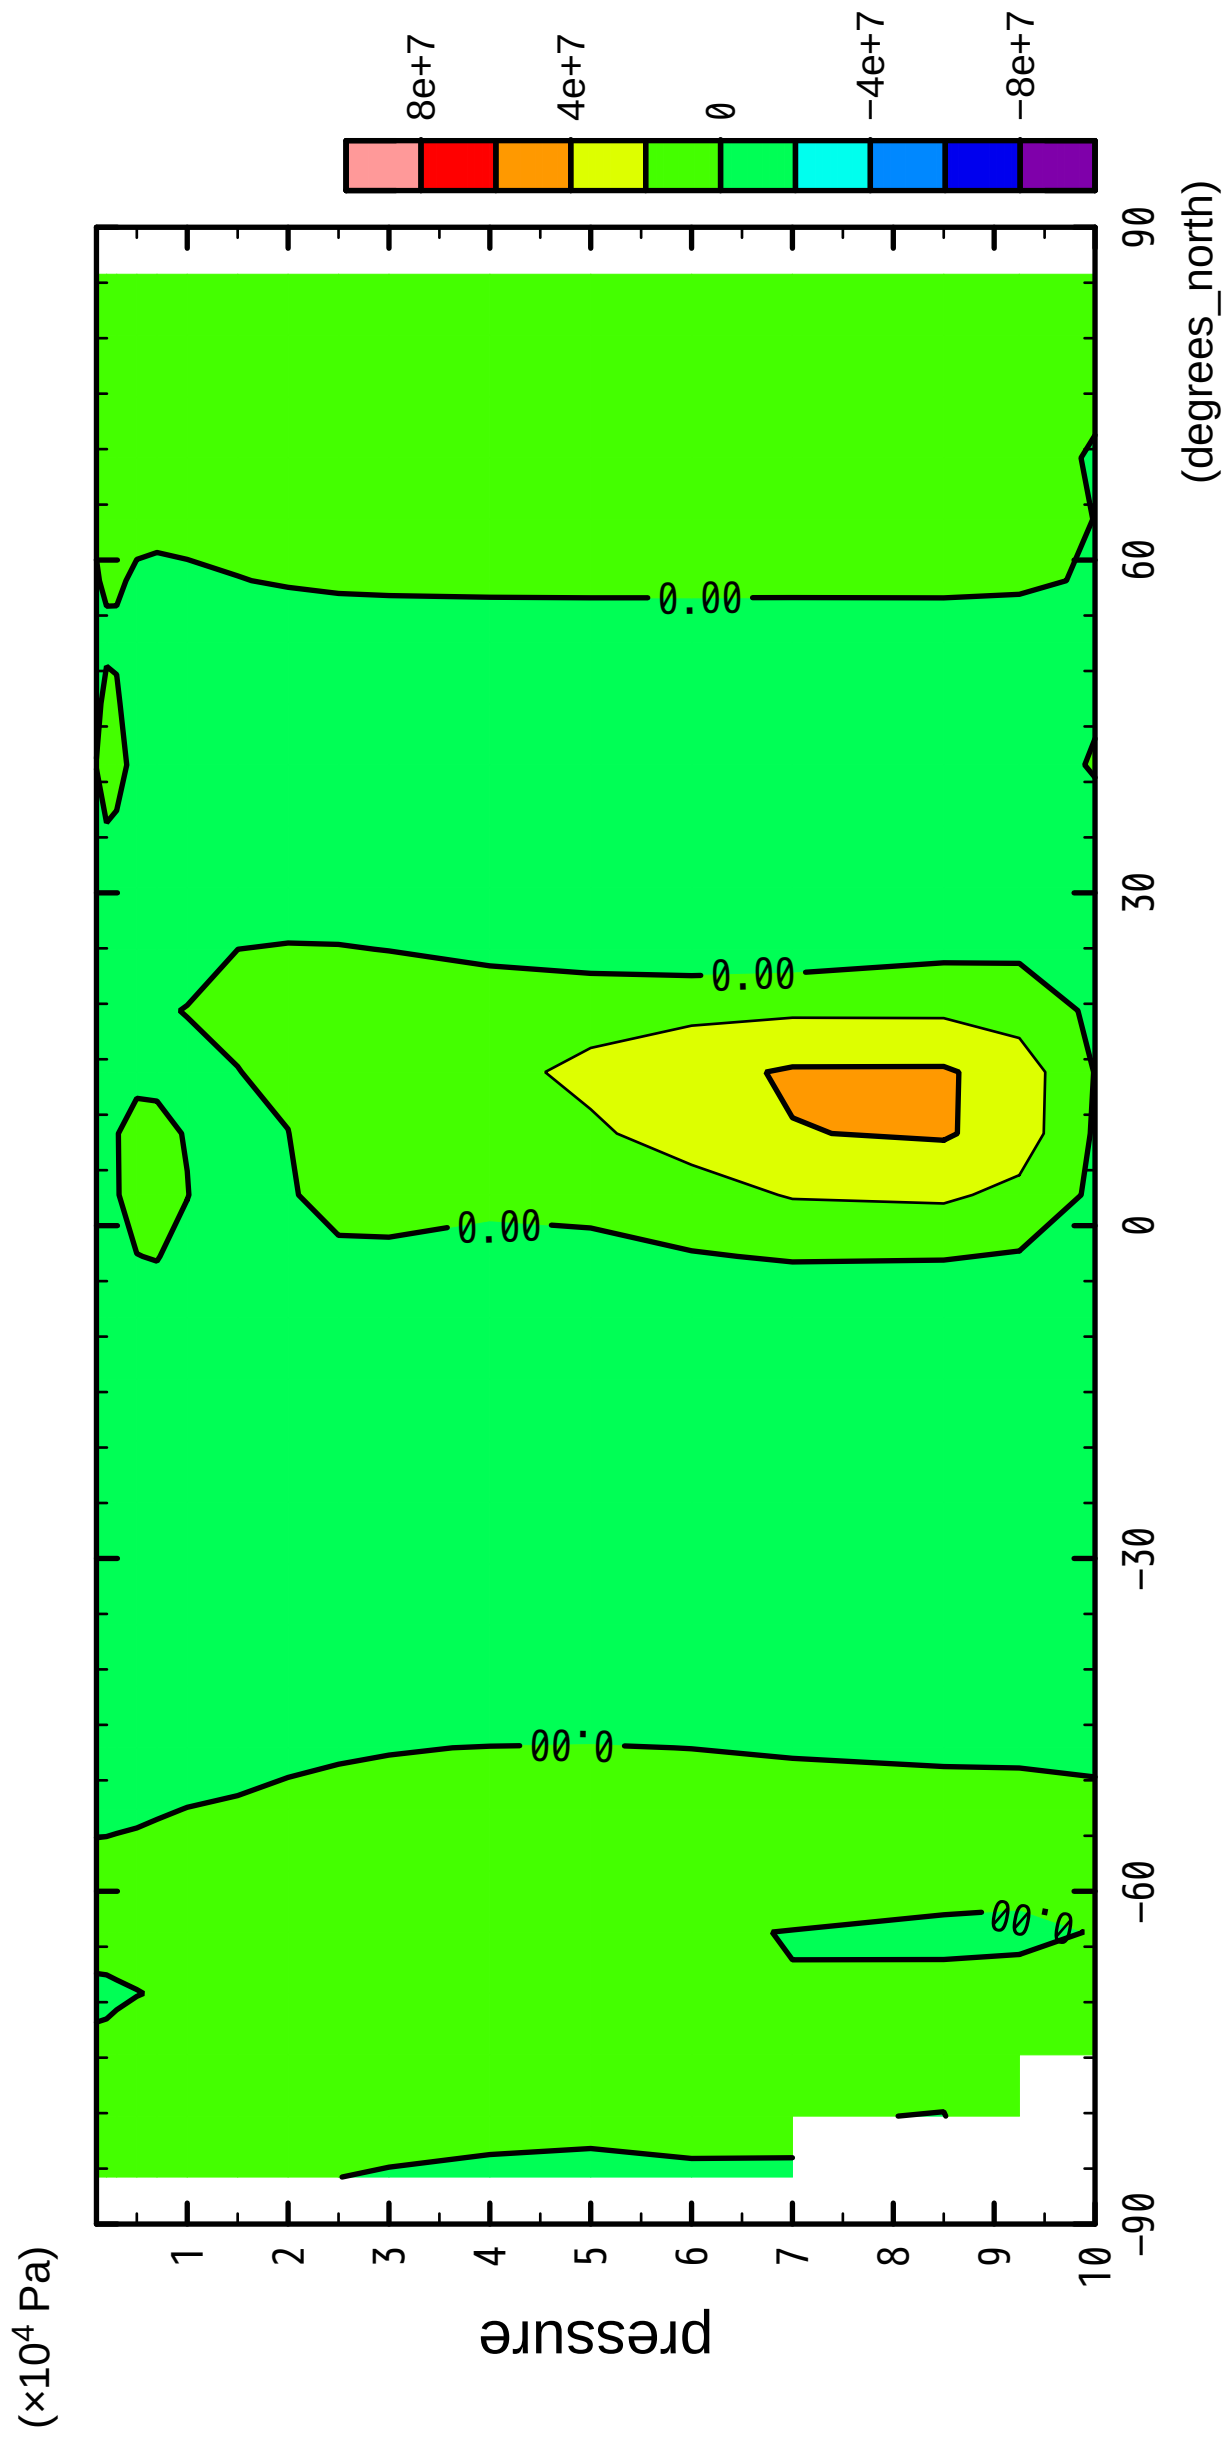

1/12

MSF

latitude

CONTOUR INTERVAL = 2.000E+07

2/12

MSF

latitude

CONTOUR INTERVAL = 2.000E+07

3/12

MSF

CONTOUR INTERVAL = 2.000E+07

4/12

MSF

latitude

CONTOUR INTERVAL = 2.000E+07

5/12

MSF

CONTOUR INTERVAL = 2.000E+07

6/12

MSF

latitude

CONTOUR INTERVAL = 2.000E+07

7/12

MSF

MSF

latitude

CONTOUR INTERVAL = 2.000E+07