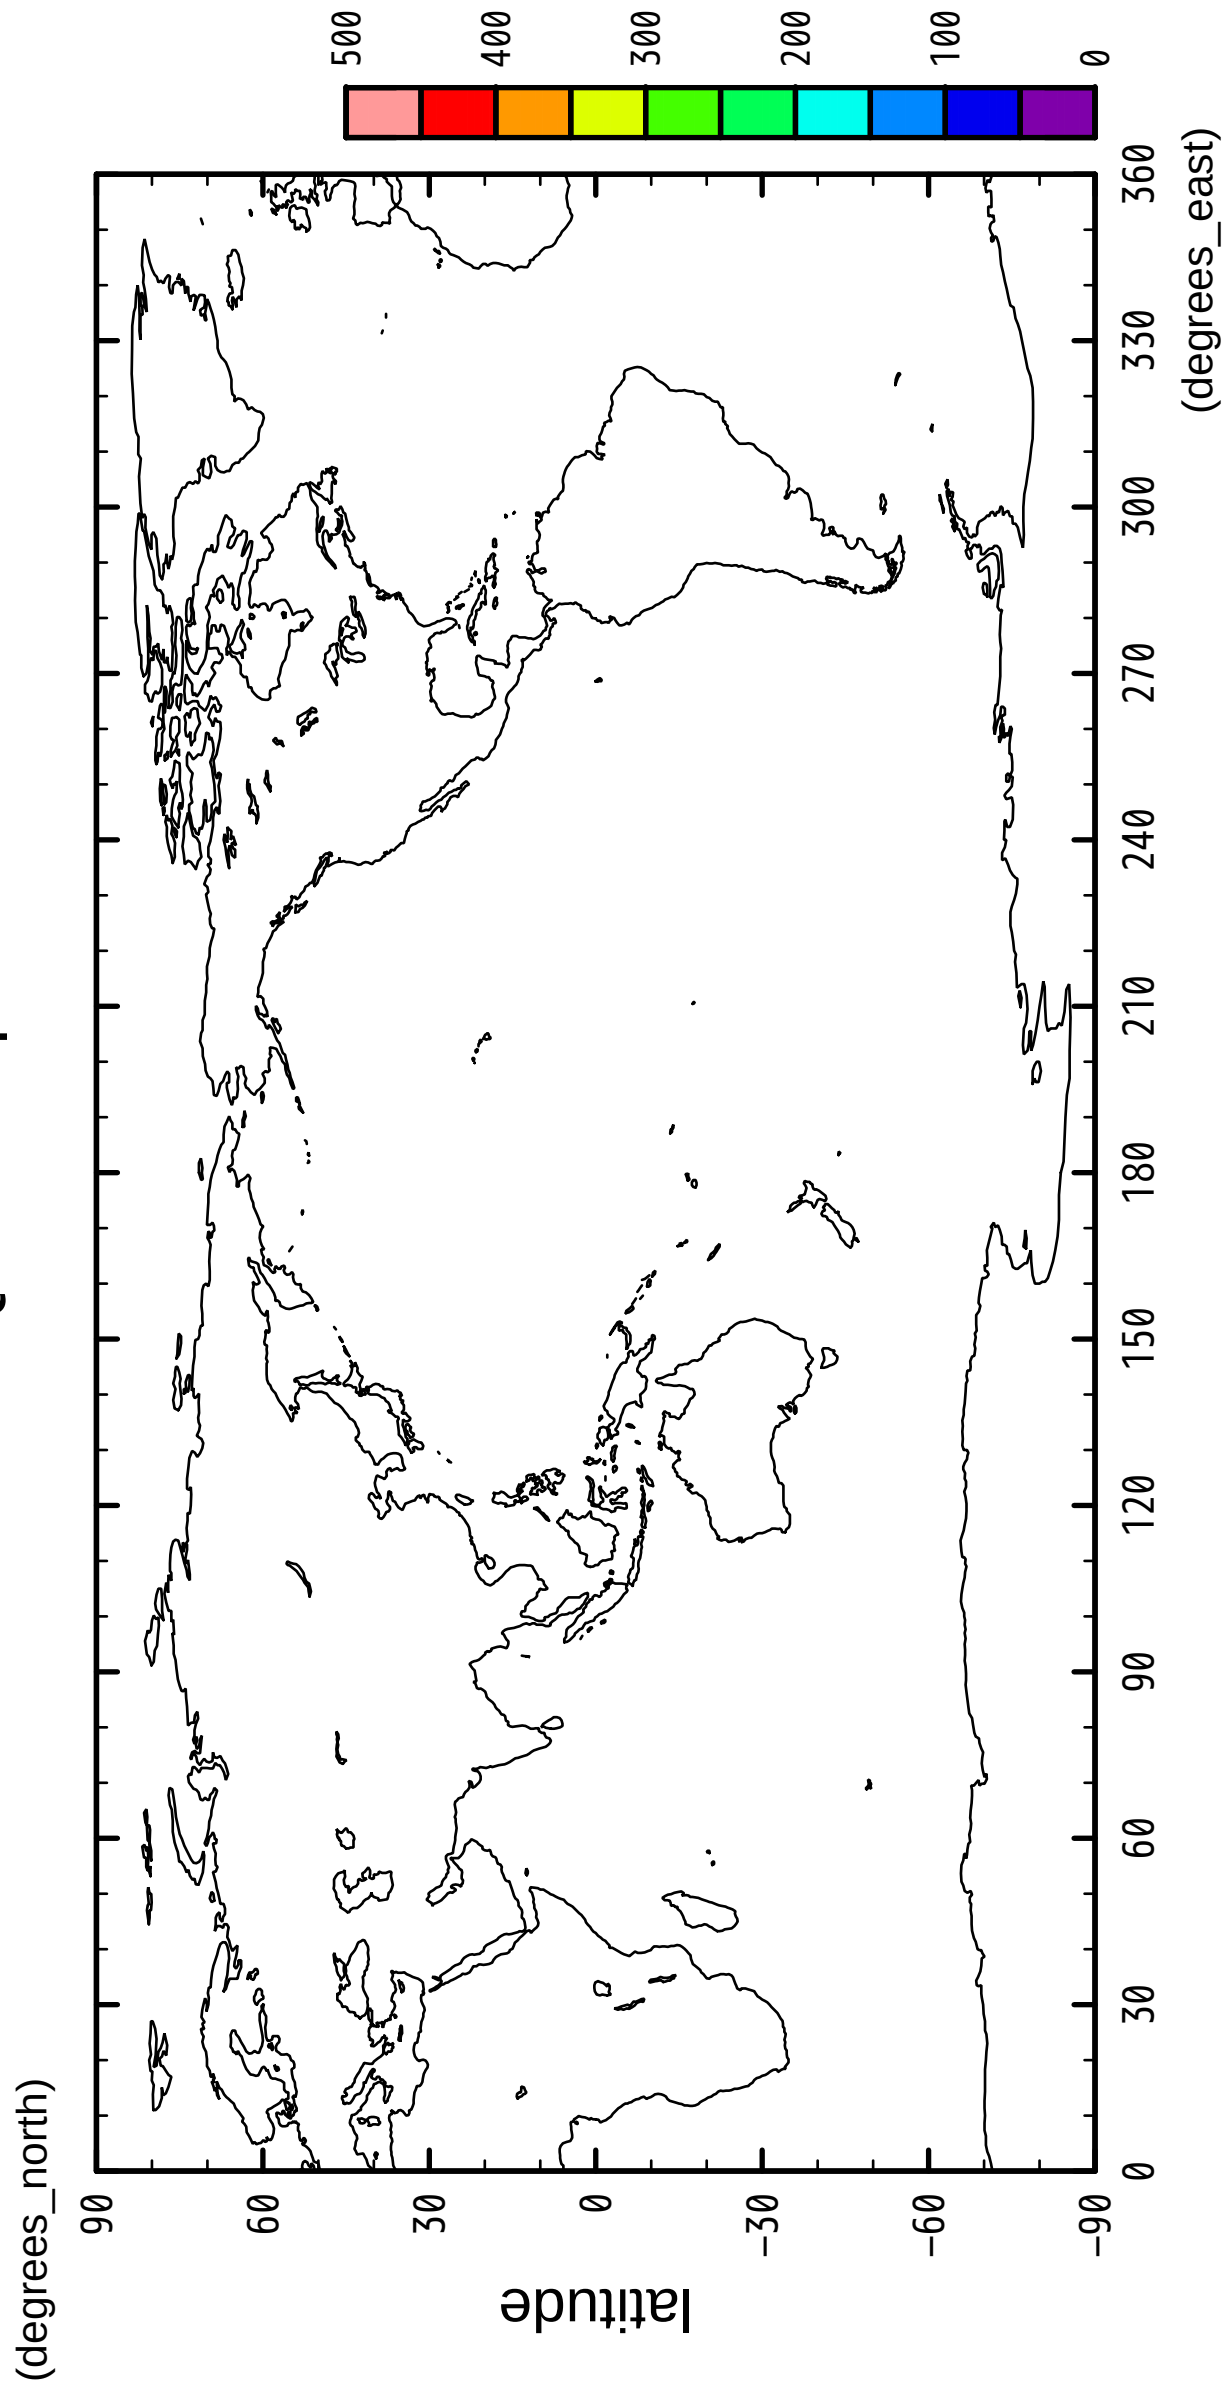

1/12

QH2OVap

longitude

CONSTANT (0.000E+00) FIELD.

2/12

QH2OVap

longitude

CONSTANT (0.000E+00) FIELD.

5/12

QH2OVap

longitude

CONSTANT (0.000E+00) FIELD.

6/12

QH2OVap

longitude

CONSTANT (0.000E+00) FIELD.

7/12

QH2OVap

longitude

CONSTANT (0.000E+00) FIELD.

8/12

QH2OVap

longitude

CONSTANT (0.000E+00) FIELD.

9/12

QH2OVap

longitude

CONSTANT (0.000E+00) FIELD.

10/12

QH2OVap

longitude

CONSTANT (0.000E+00) FIELD.