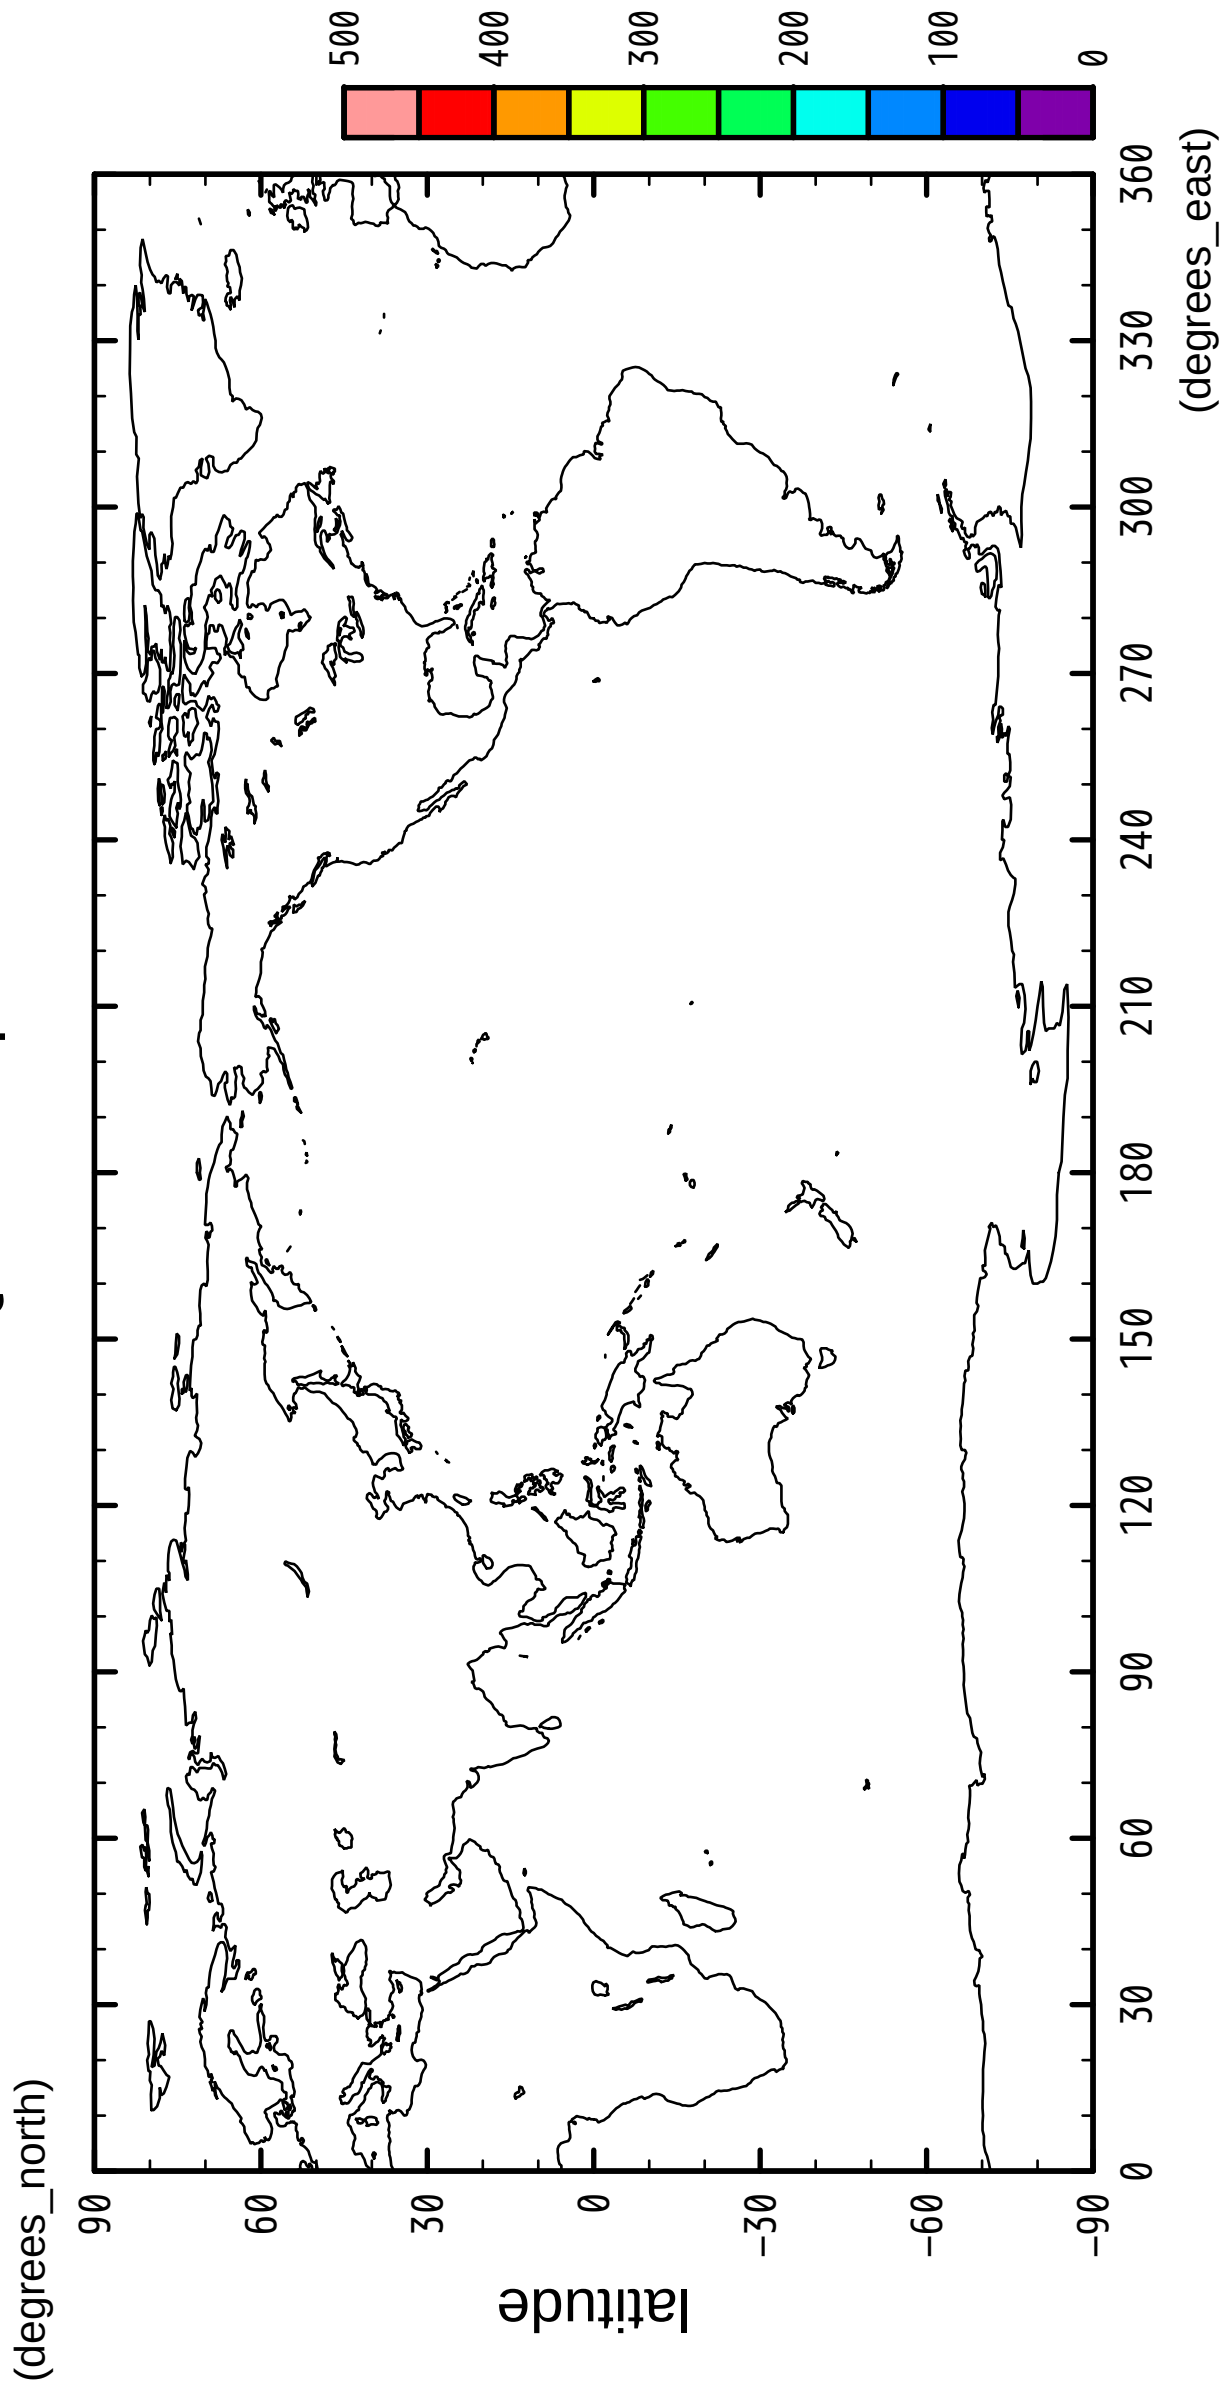

11/12

QH2OVap

longitude

CONSTANT (0.000E+00) FIELD.