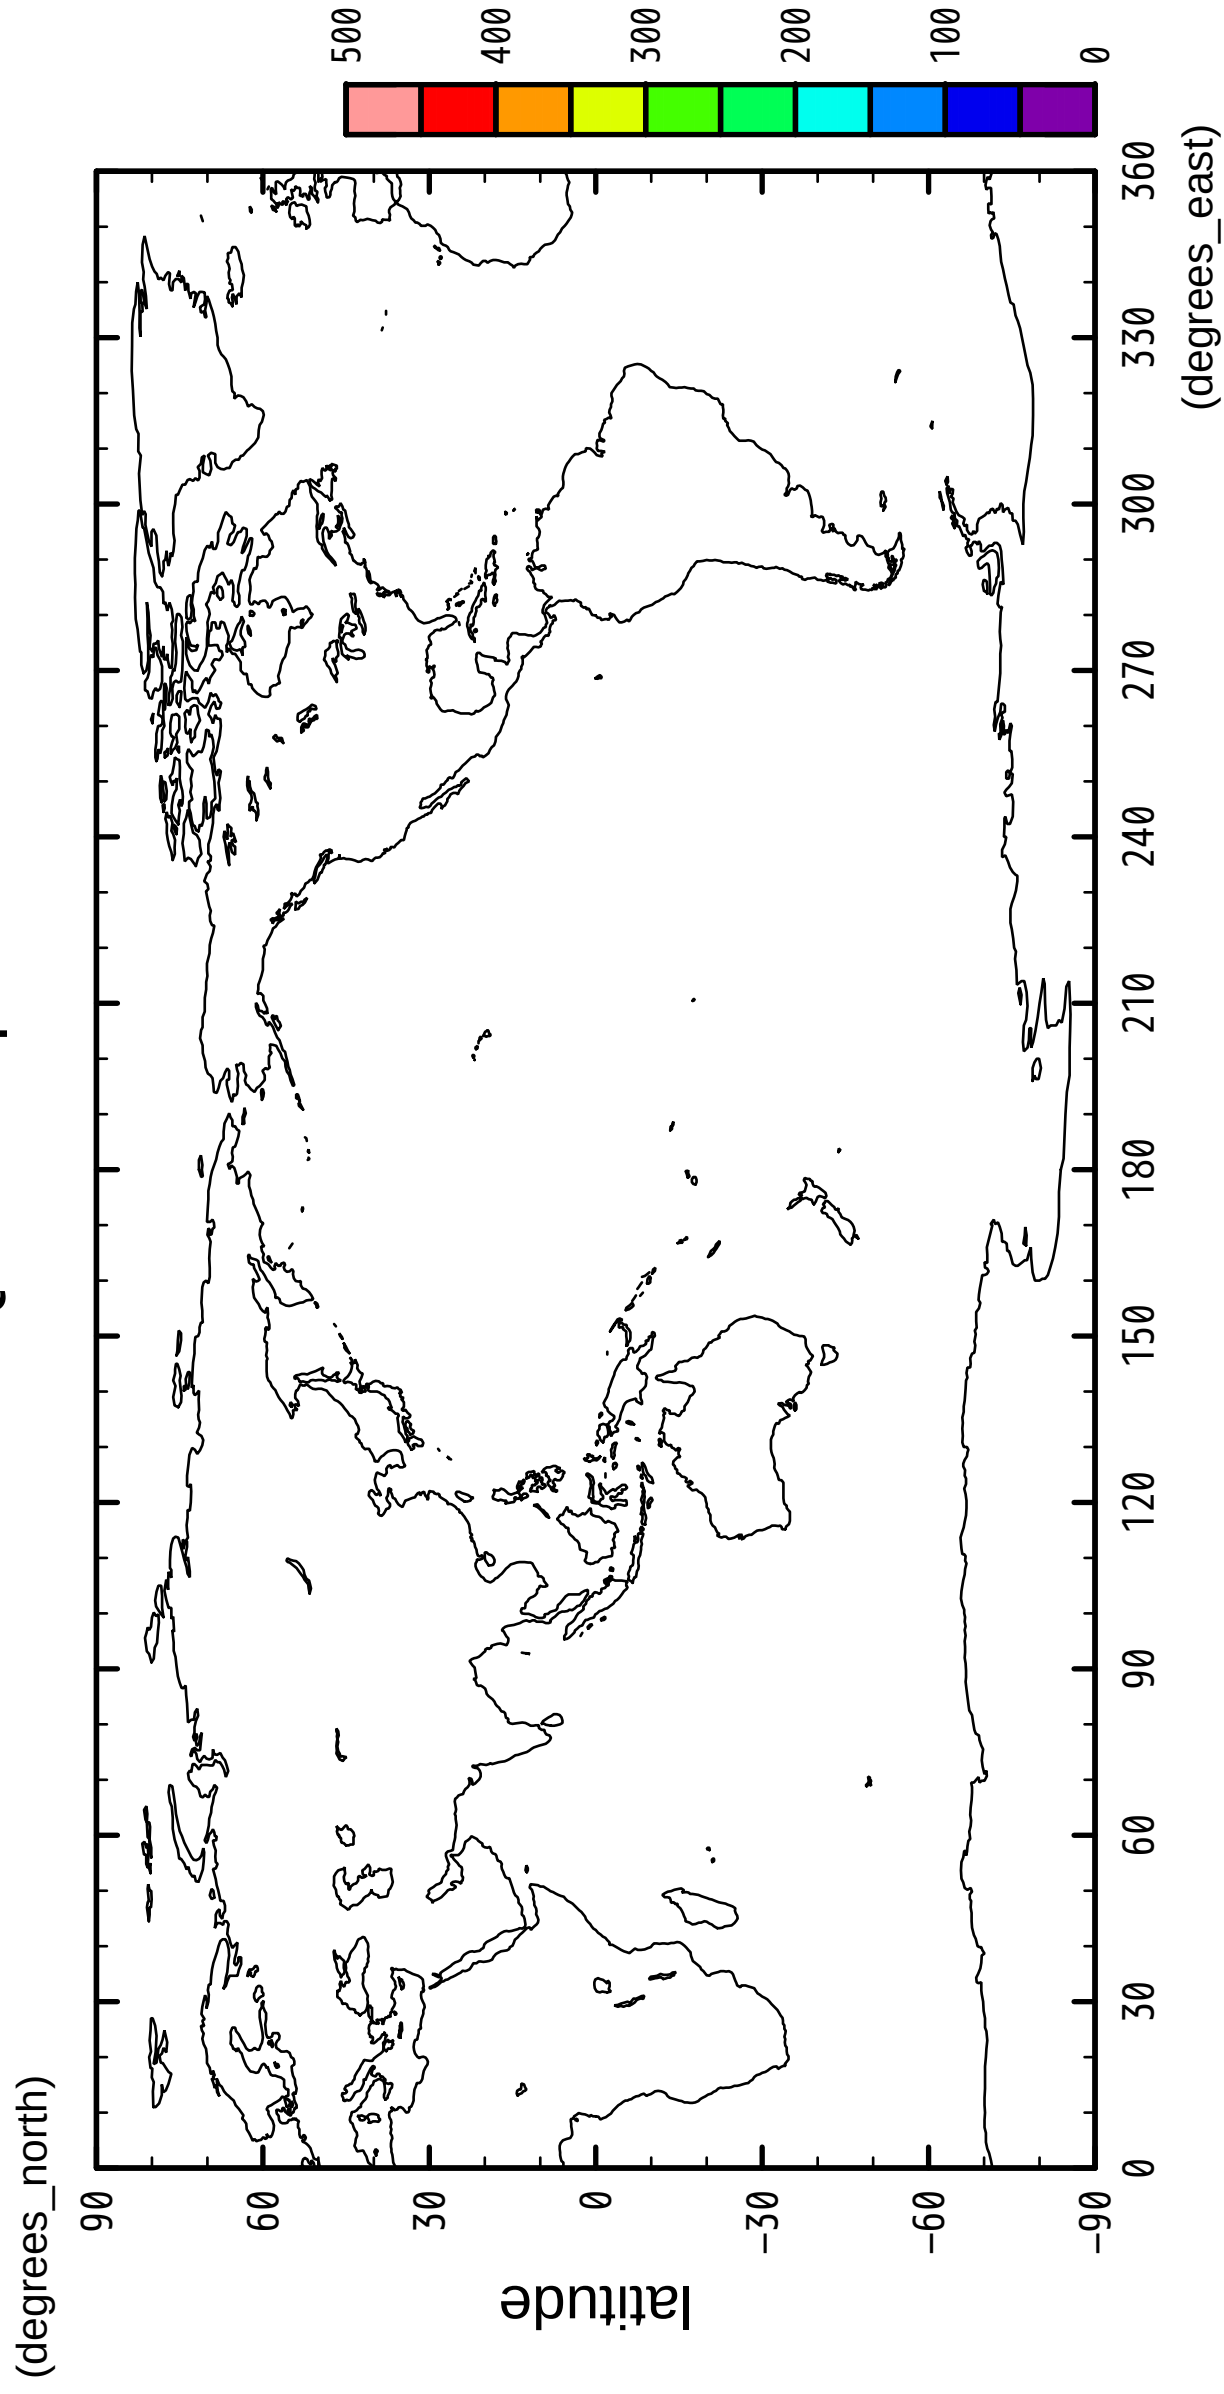

1/12

QH2OVap

longitude

CONSTANT (0.000E+00) FIELD.

2/12

QH2OVap

longitude

CONSTANT (0.000E+00) FIELD.

3/12

QH2OVap

longitude

CONSTANT (0.000E+00) FIELD.

4/12

QH2OVap

longitude

CONSTANT (0.000E+00) FIELD.

5/12

QH2OVap

longitude

CONSTANT (0.000E+00) FIELD.

6/12

QH2OVap

longitude

CONSTANT (0.000E+00) FIELD.

7/12

QH2OVap

longitude

CONSTANT (0.000E+00) FIELD.

8/12

QH2OVap

longitude

CONSTANT (0.000E+00) FIELD.