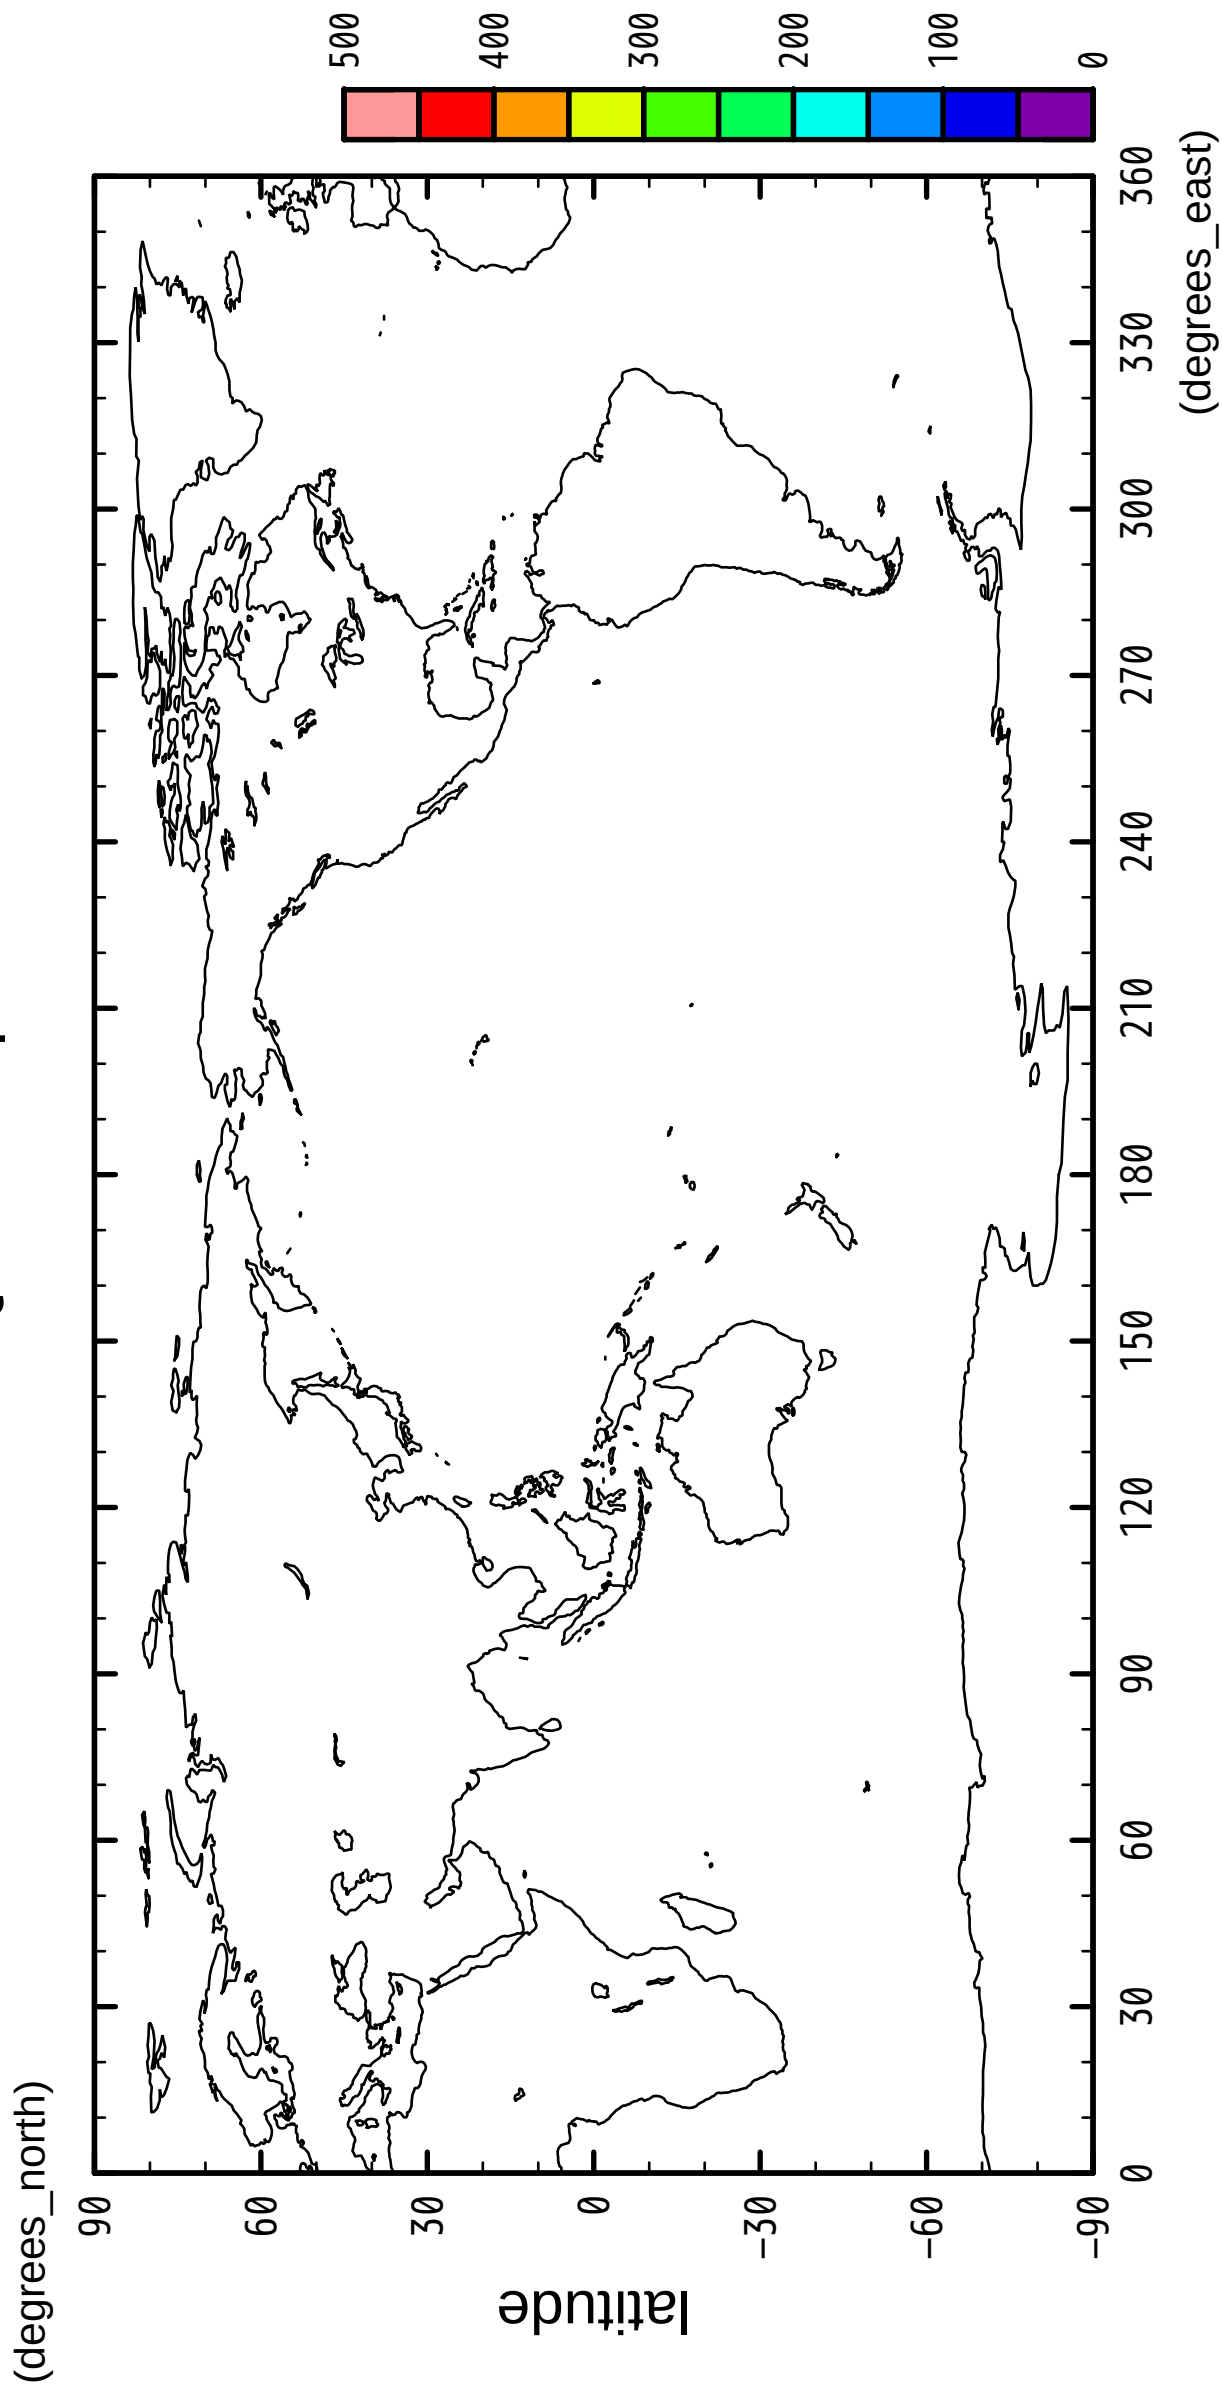

1/12

QH2OVap

longitude

CONSTANT (0.000E+00) FIELD.

2/12

QH2OVap

longitude

CONSTANT (0.000E+00) FIELD.

5/12

QH2OVap

longitude

CONSTANT (0.000E+00) FIELD.

6/12

QH2OVap

longitude

CONSTANT (0.000E+00) FIELD.

7/12

QH2OVap

longitude

CONSTANT (0.000E+00) FIELD.

8/12

QH2OVap

longitude

CONSTANT (0.000E+00) FIELD.

9/12

QH2OVap

longitude

CONSTANT (0.000E+00) FIELD.

10/12

QH2OVap

longitude

CONSTANT (0.000E+00) FIELD.