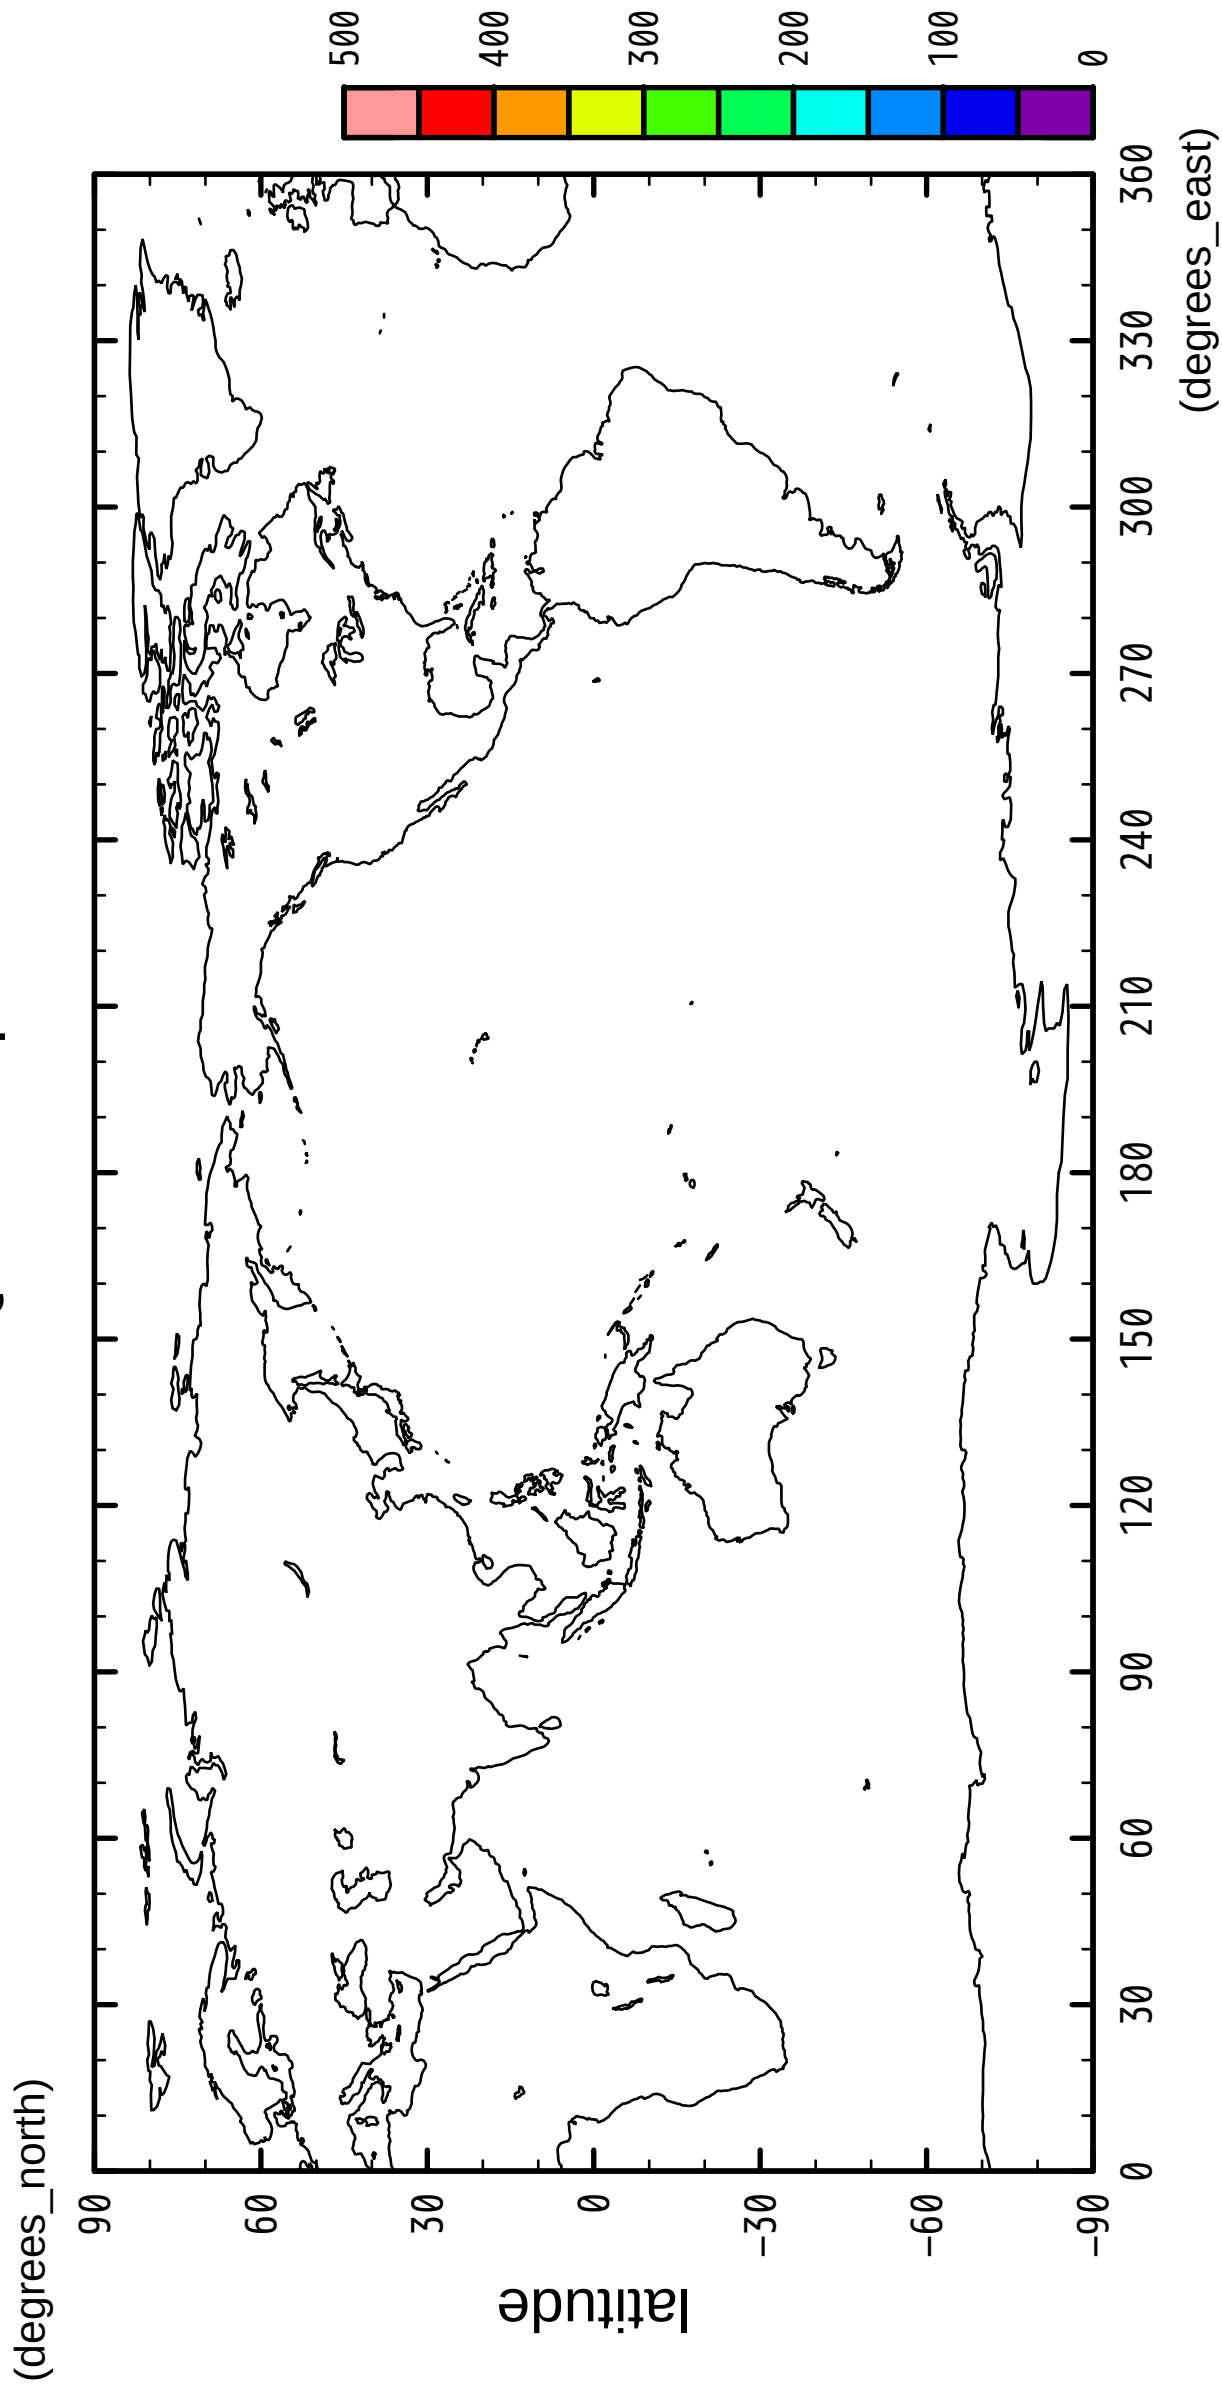

1/12

QH2OVap

longitude

CONSTANT (0.000E+00) FIELD.

2/12

QH2OVap

longitude

CONSTANT (0.000E+00) FIELD.

7/12

QH2OVap

longitude

CONSTANT (0.000E+00) FIELD.

8/12

QH2OVap

longitude

CONSTANT (0.000E+00) FIELD.

9/12

QH2OVap

longitude

CONSTANT (0.000E+00) FIELD.

10/12

QH2OVap

longitude

CONSTANT (0.000E+00) FIELD.

11/12

QH2OVap

longitude

CONSTANT (0.000E+00) FIELD.

12/12

QH2OVap

longitude

CONSTANT (0.000E+00) FIELD.