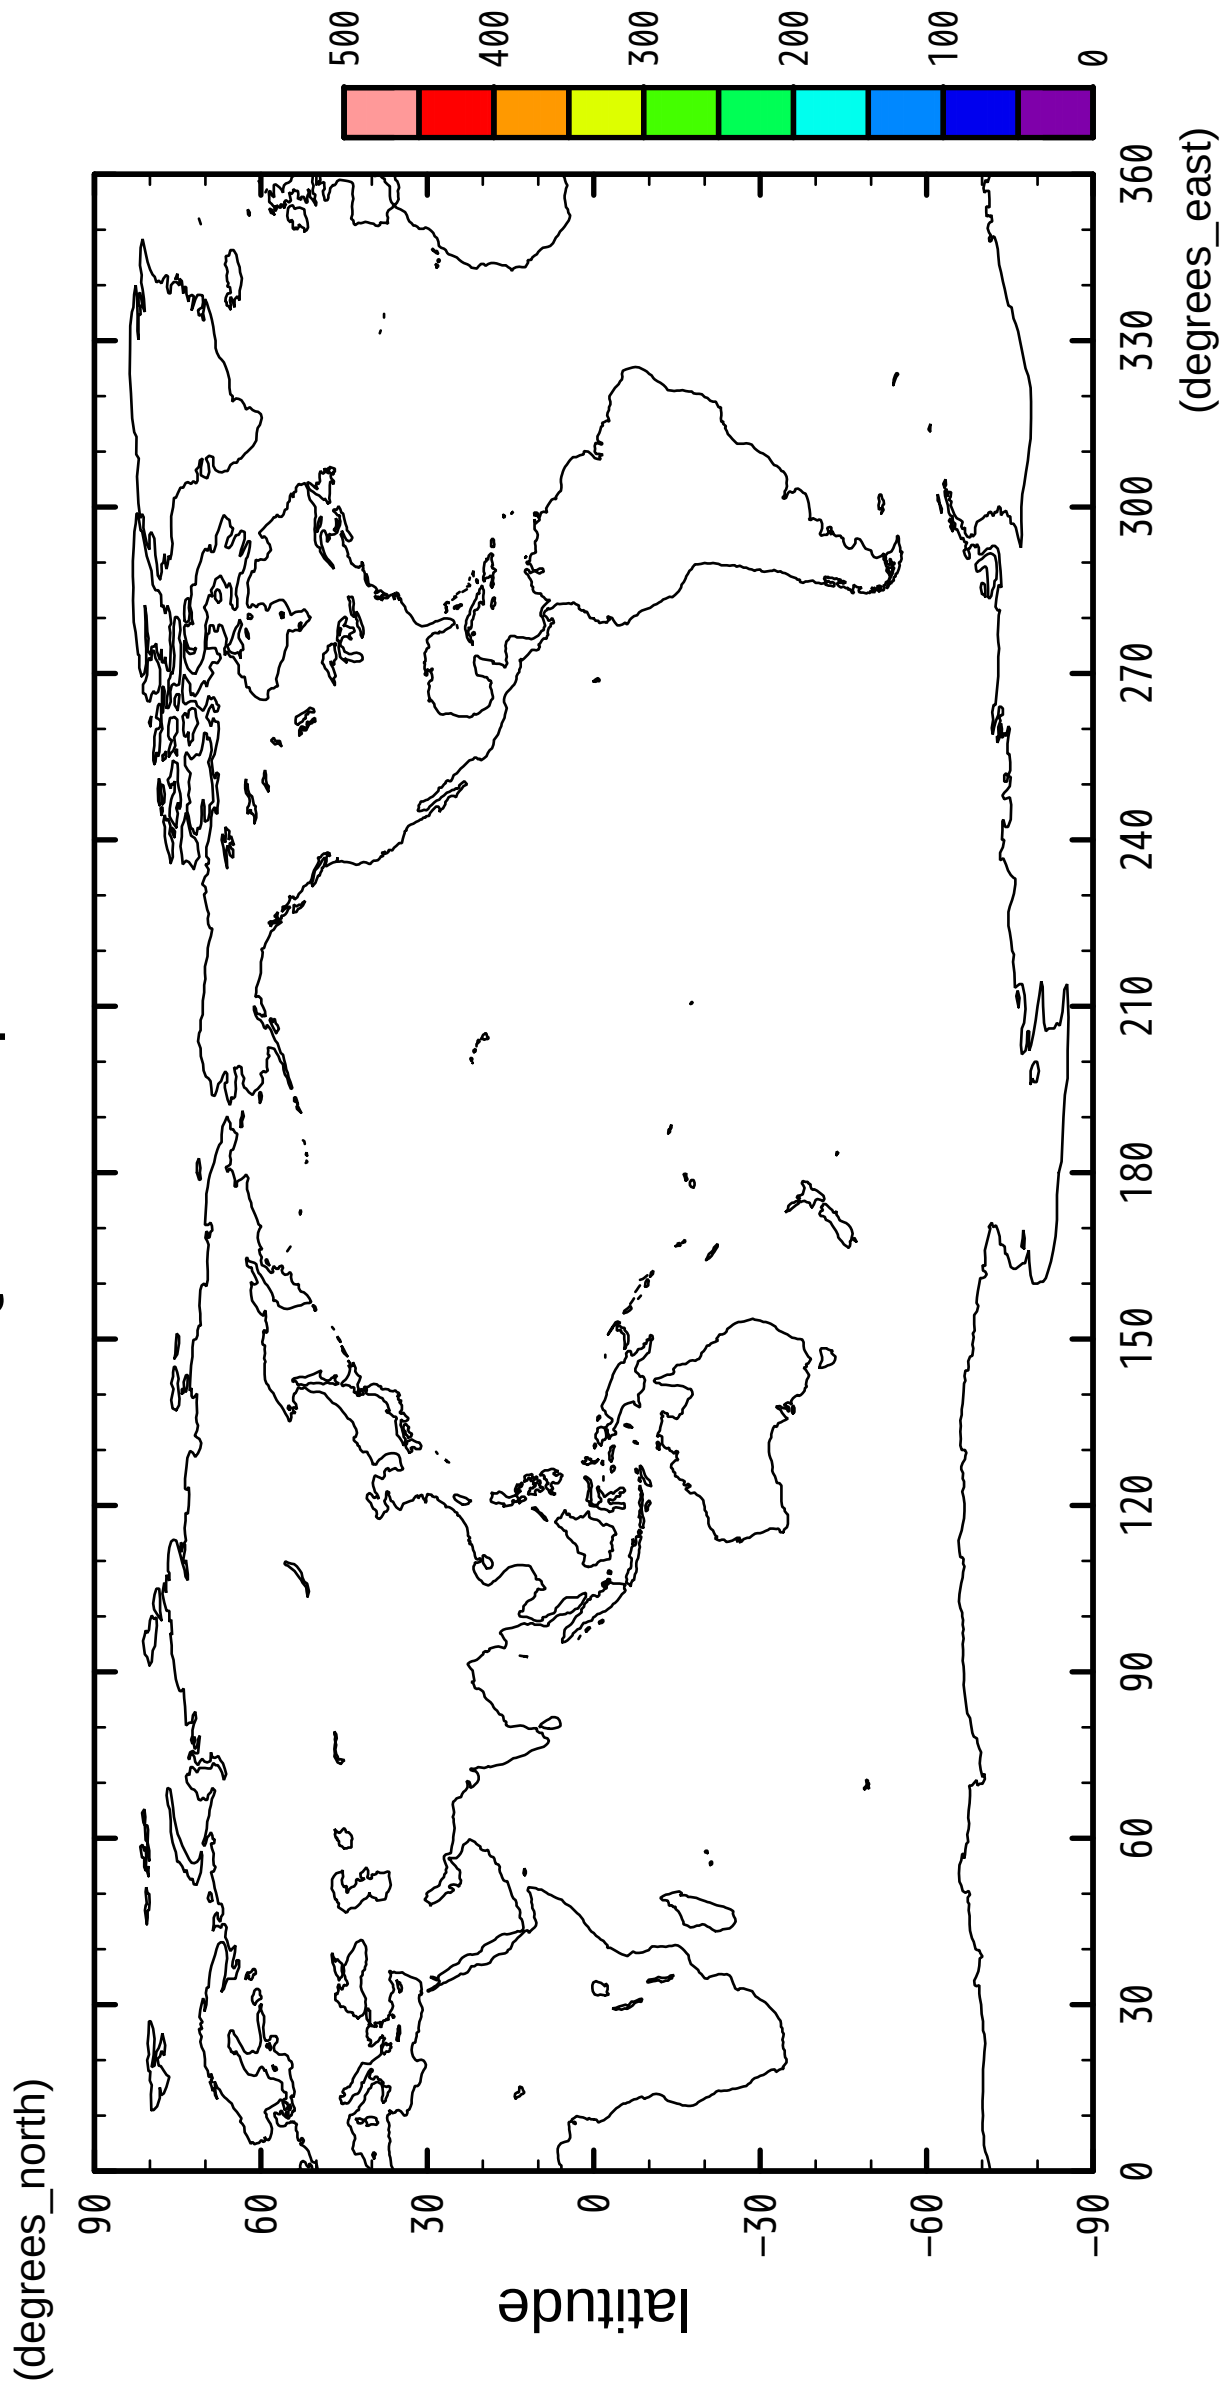

1/12

QH2OVap

longitude

CONSTANT (0.000E+00) FIELD.

2/12

QH2OVap

longitude

CONSTANT (0.000E+00) FIELD.

3/12

QH2OVap

longitude

CONSTANT (0.000E+00) FIELD.

4/12

QH2OVap

longitude

CONSTANT (0.000E+00) FIELD.

5/12

QH2OVap

longitude

CONSTANT (0.000E+00) FIELD.

6/12

QH2OVap

longitude

CONSTANT (0.000E+00) FIELD.

7/12

QH2OVap

longitude

CONSTANT (0.000E+00) FIELD.

8/12

QH2OVap

longitude

CONSTANT (0.000E+00) FIELD.