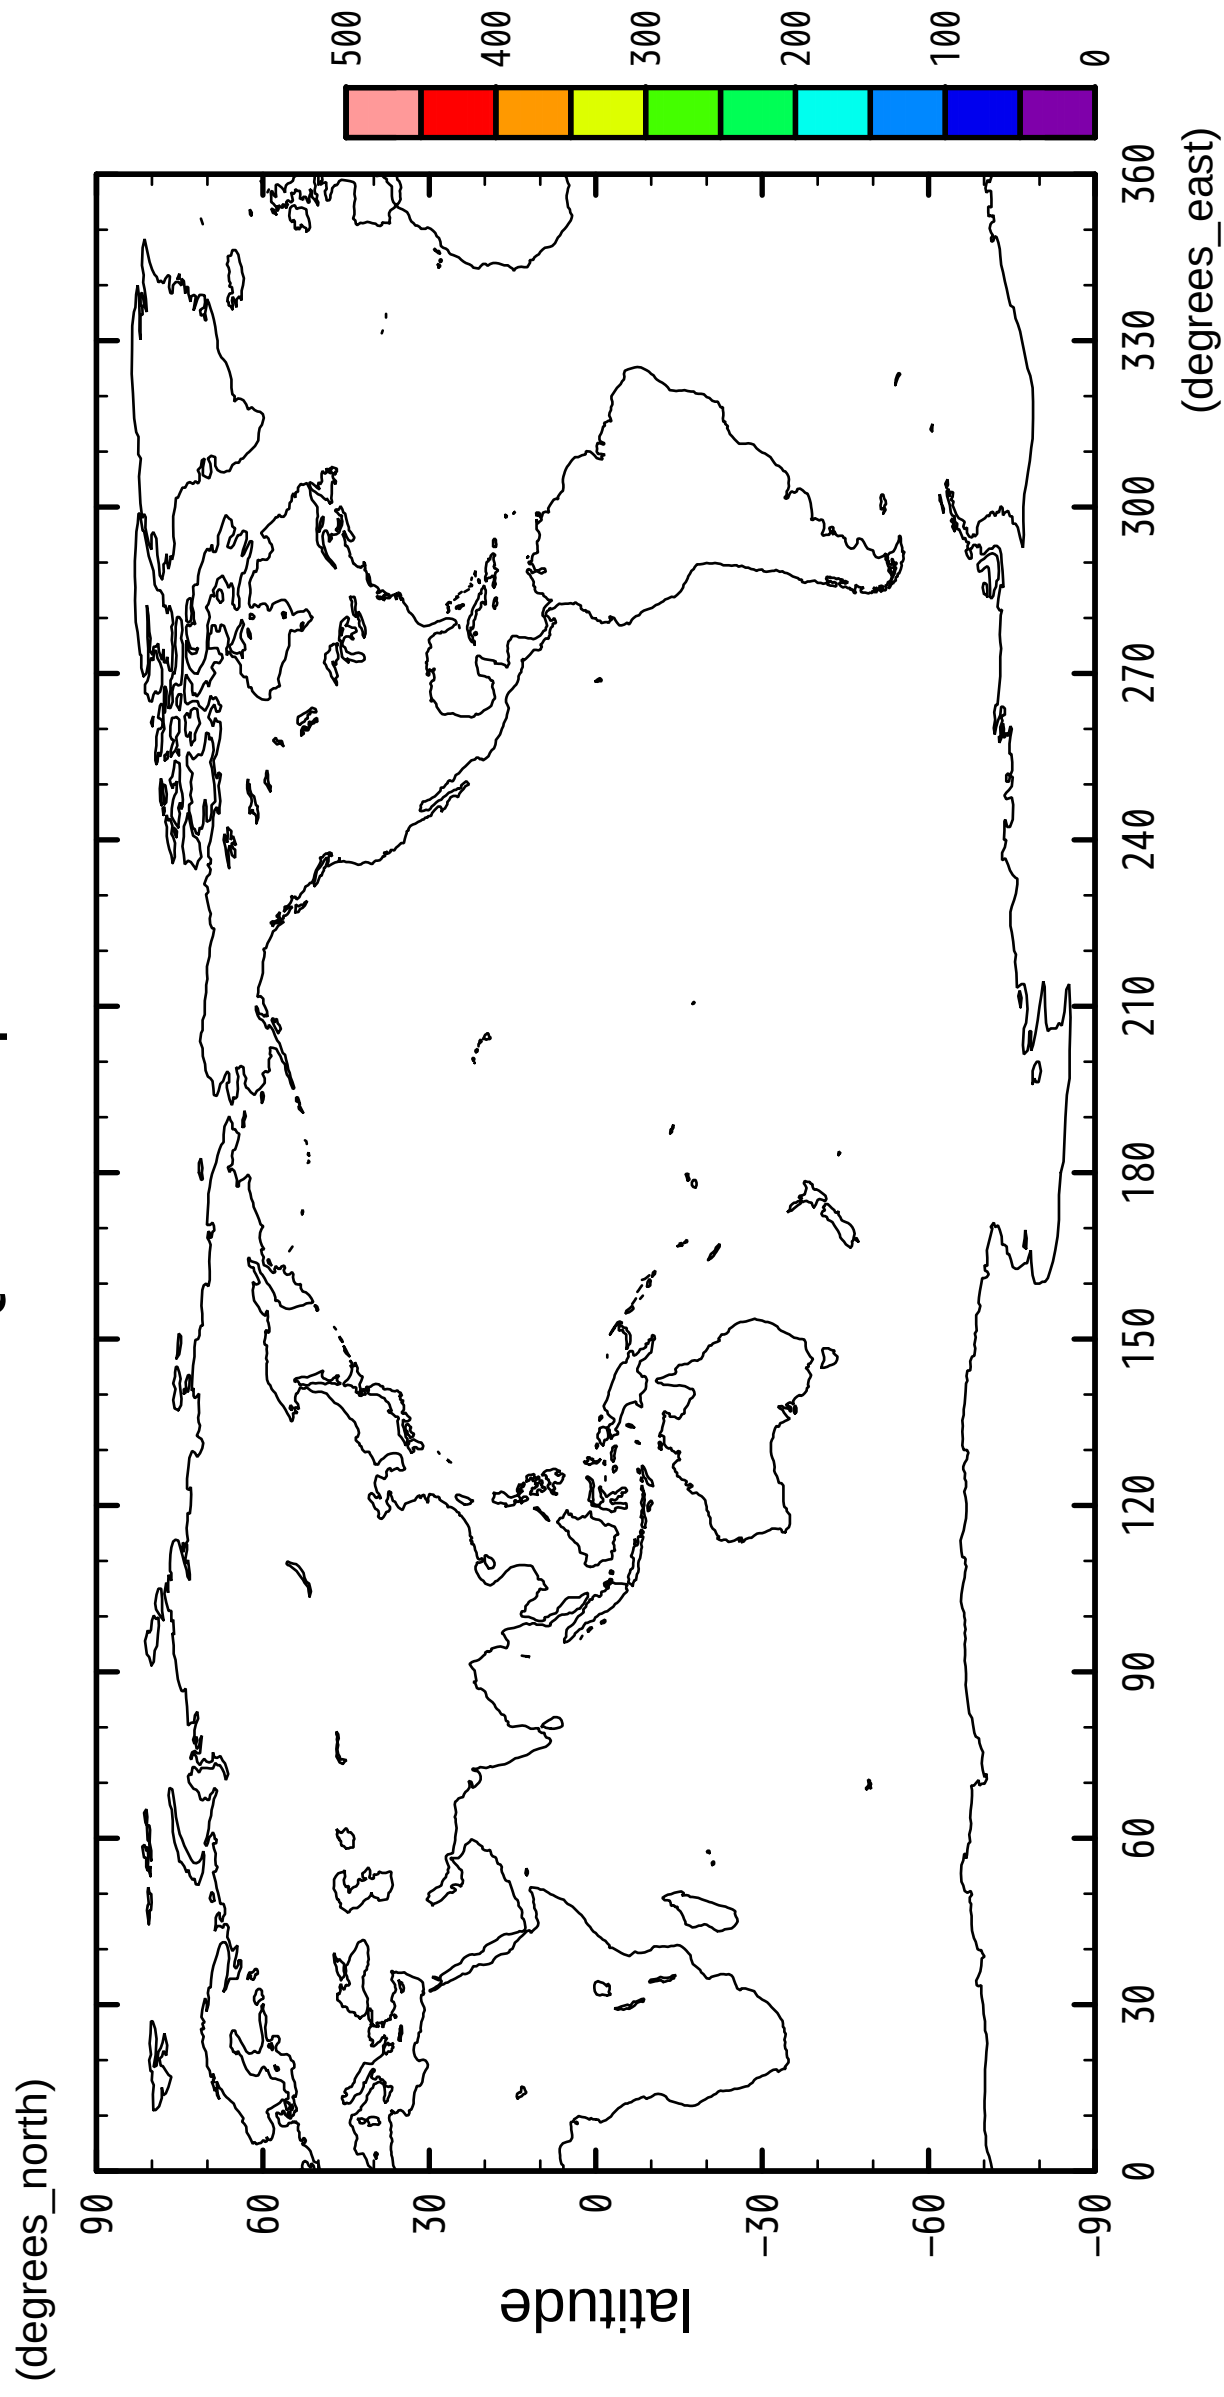

1/12

QH2OVap

longitude

CONSTANT (0.000E+00) FIELD.

2/12

QH2OVap

longitude

CONSTANT (0.000E+00) FIELD.

3/12

QH2OVap

longitude

CONSTANT (0.000E+00) FIELD.

4/12

QH2OVap

longitude

CONSTANT (0.000E+00) FIELD.

5/12

QH2OVap

longitude

CONSTANT (0.000E+00) FIELD.

6/12

QH2OVap

longitude

CONSTANT (0.000E+00) FIELD.

7/12

QH2OVap

longitude

CONSTANT (0.000E+00) FIELD.

8/12

QH2OVap

longitude

CONSTANT (0.000E+00) FIELD.