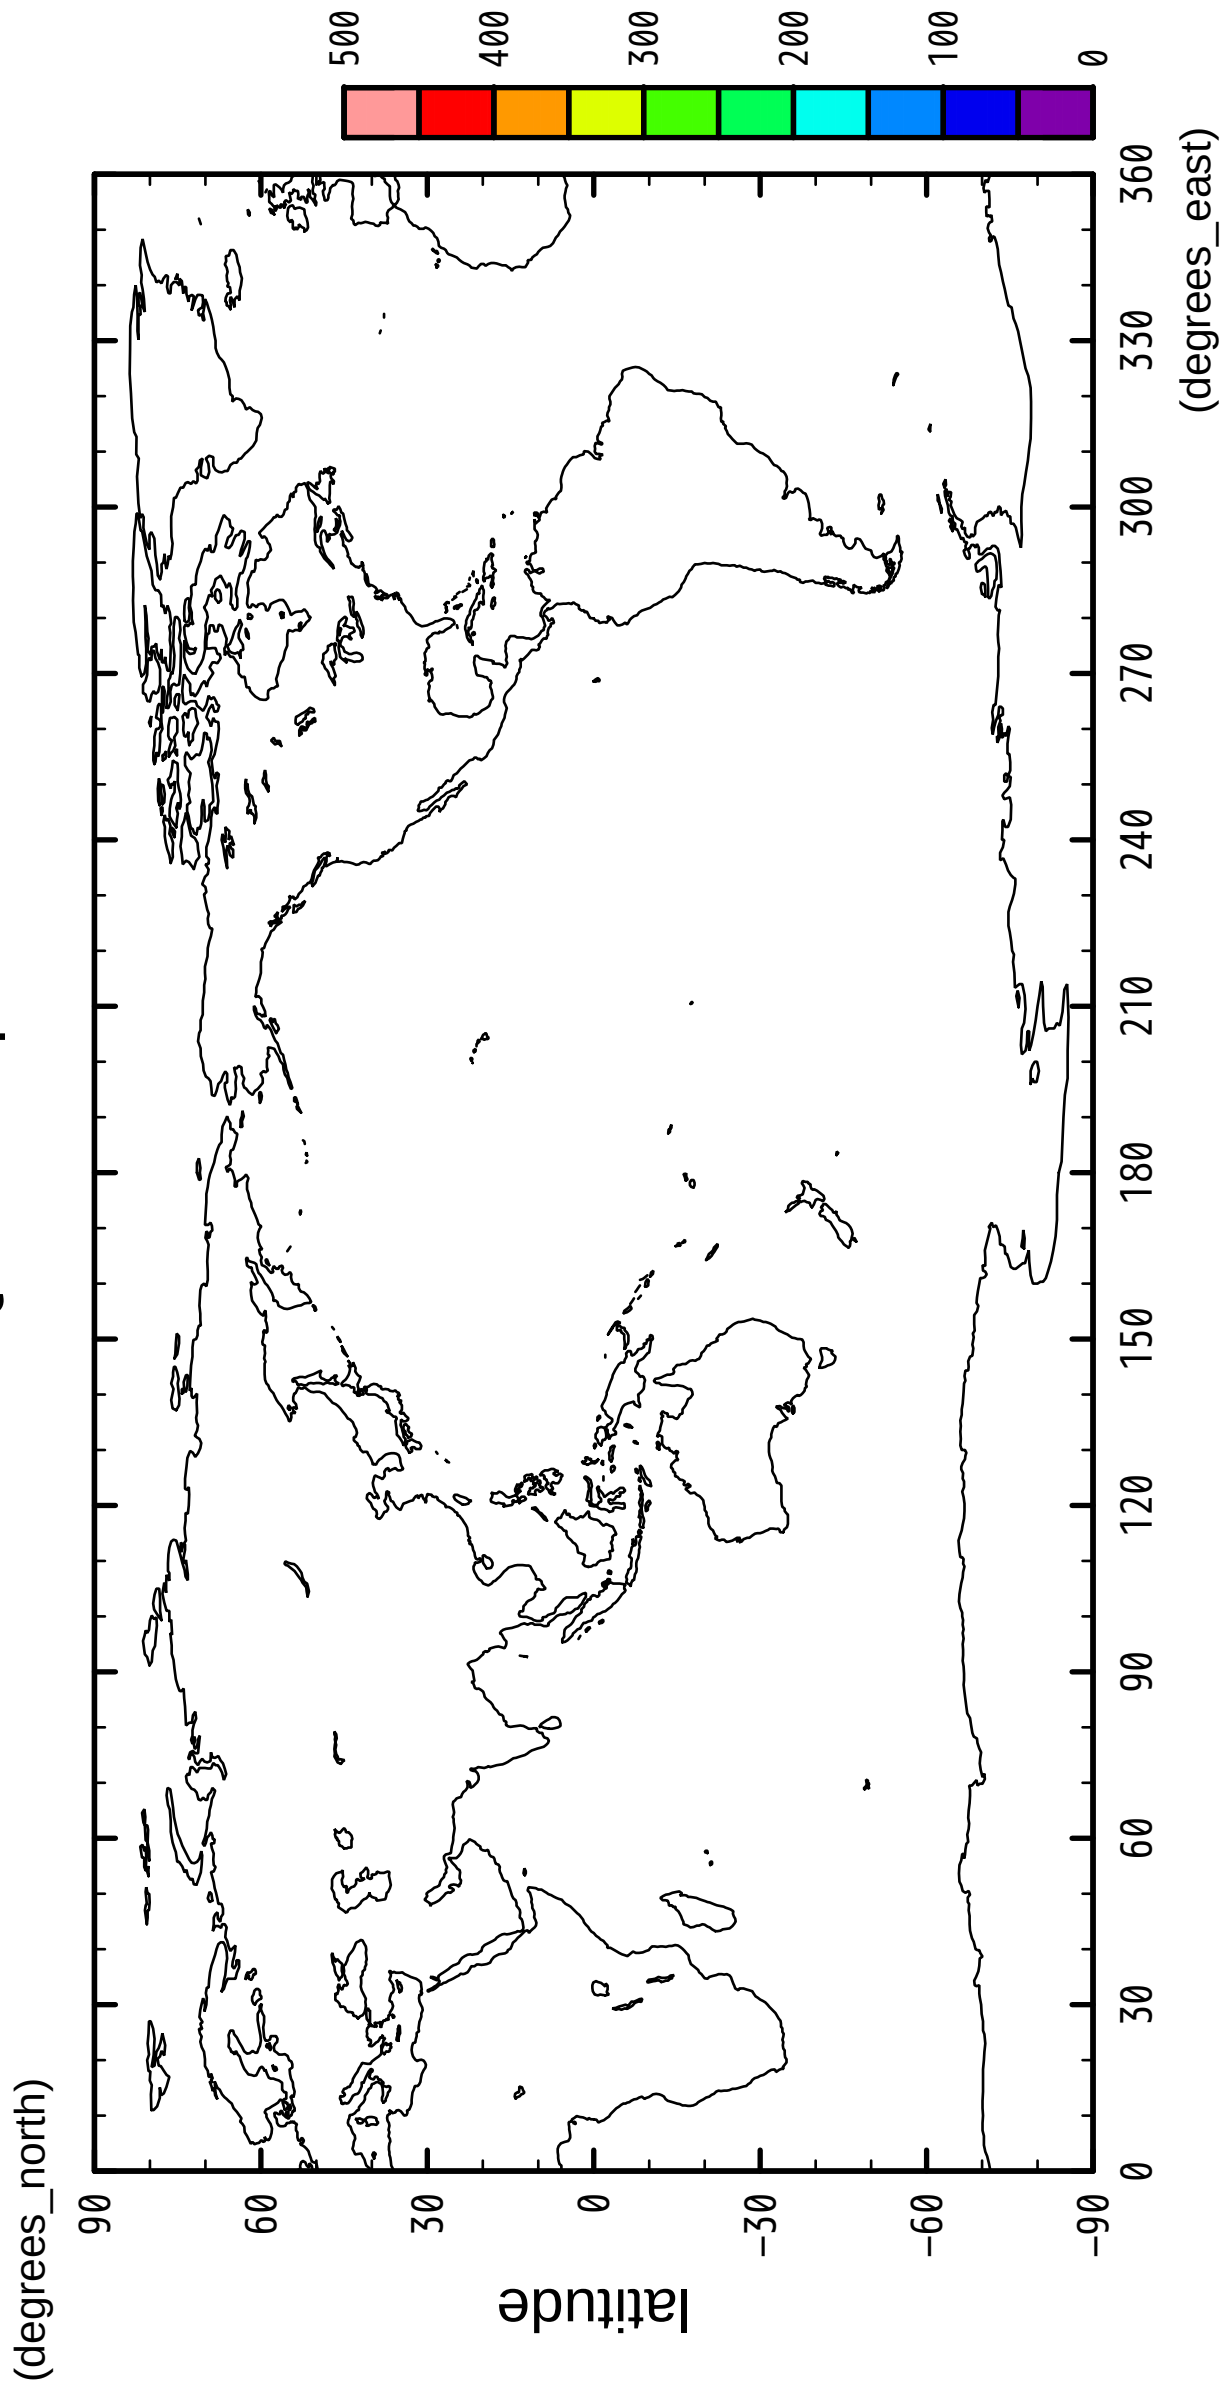

1/12

QH2OVap

longitude

CONSTANT (0.000E+00) FIELD.

2/12

QH2OVap

longitude

CONSTANT (0.000E+00) FIELD.

3/12

QH2OVap

longitude

CONSTANT (0.000E+00) FIELD.

4/12

QH2OVap

longitude

CONSTANT (0.000E+00) FIELD.

5/12

QH2OVap

longitude

CONSTANT (0.000E+00) FIELD.

6/12

QH2OVap

longitude

CONSTANT (0.000E+00) FIELD.

7/12

QH2OVap

longitude

CONSTANT (0.000E+00) FIELD.

8/12

QH2OVap

longitude

CONSTANT (0.000E+00) FIELD.