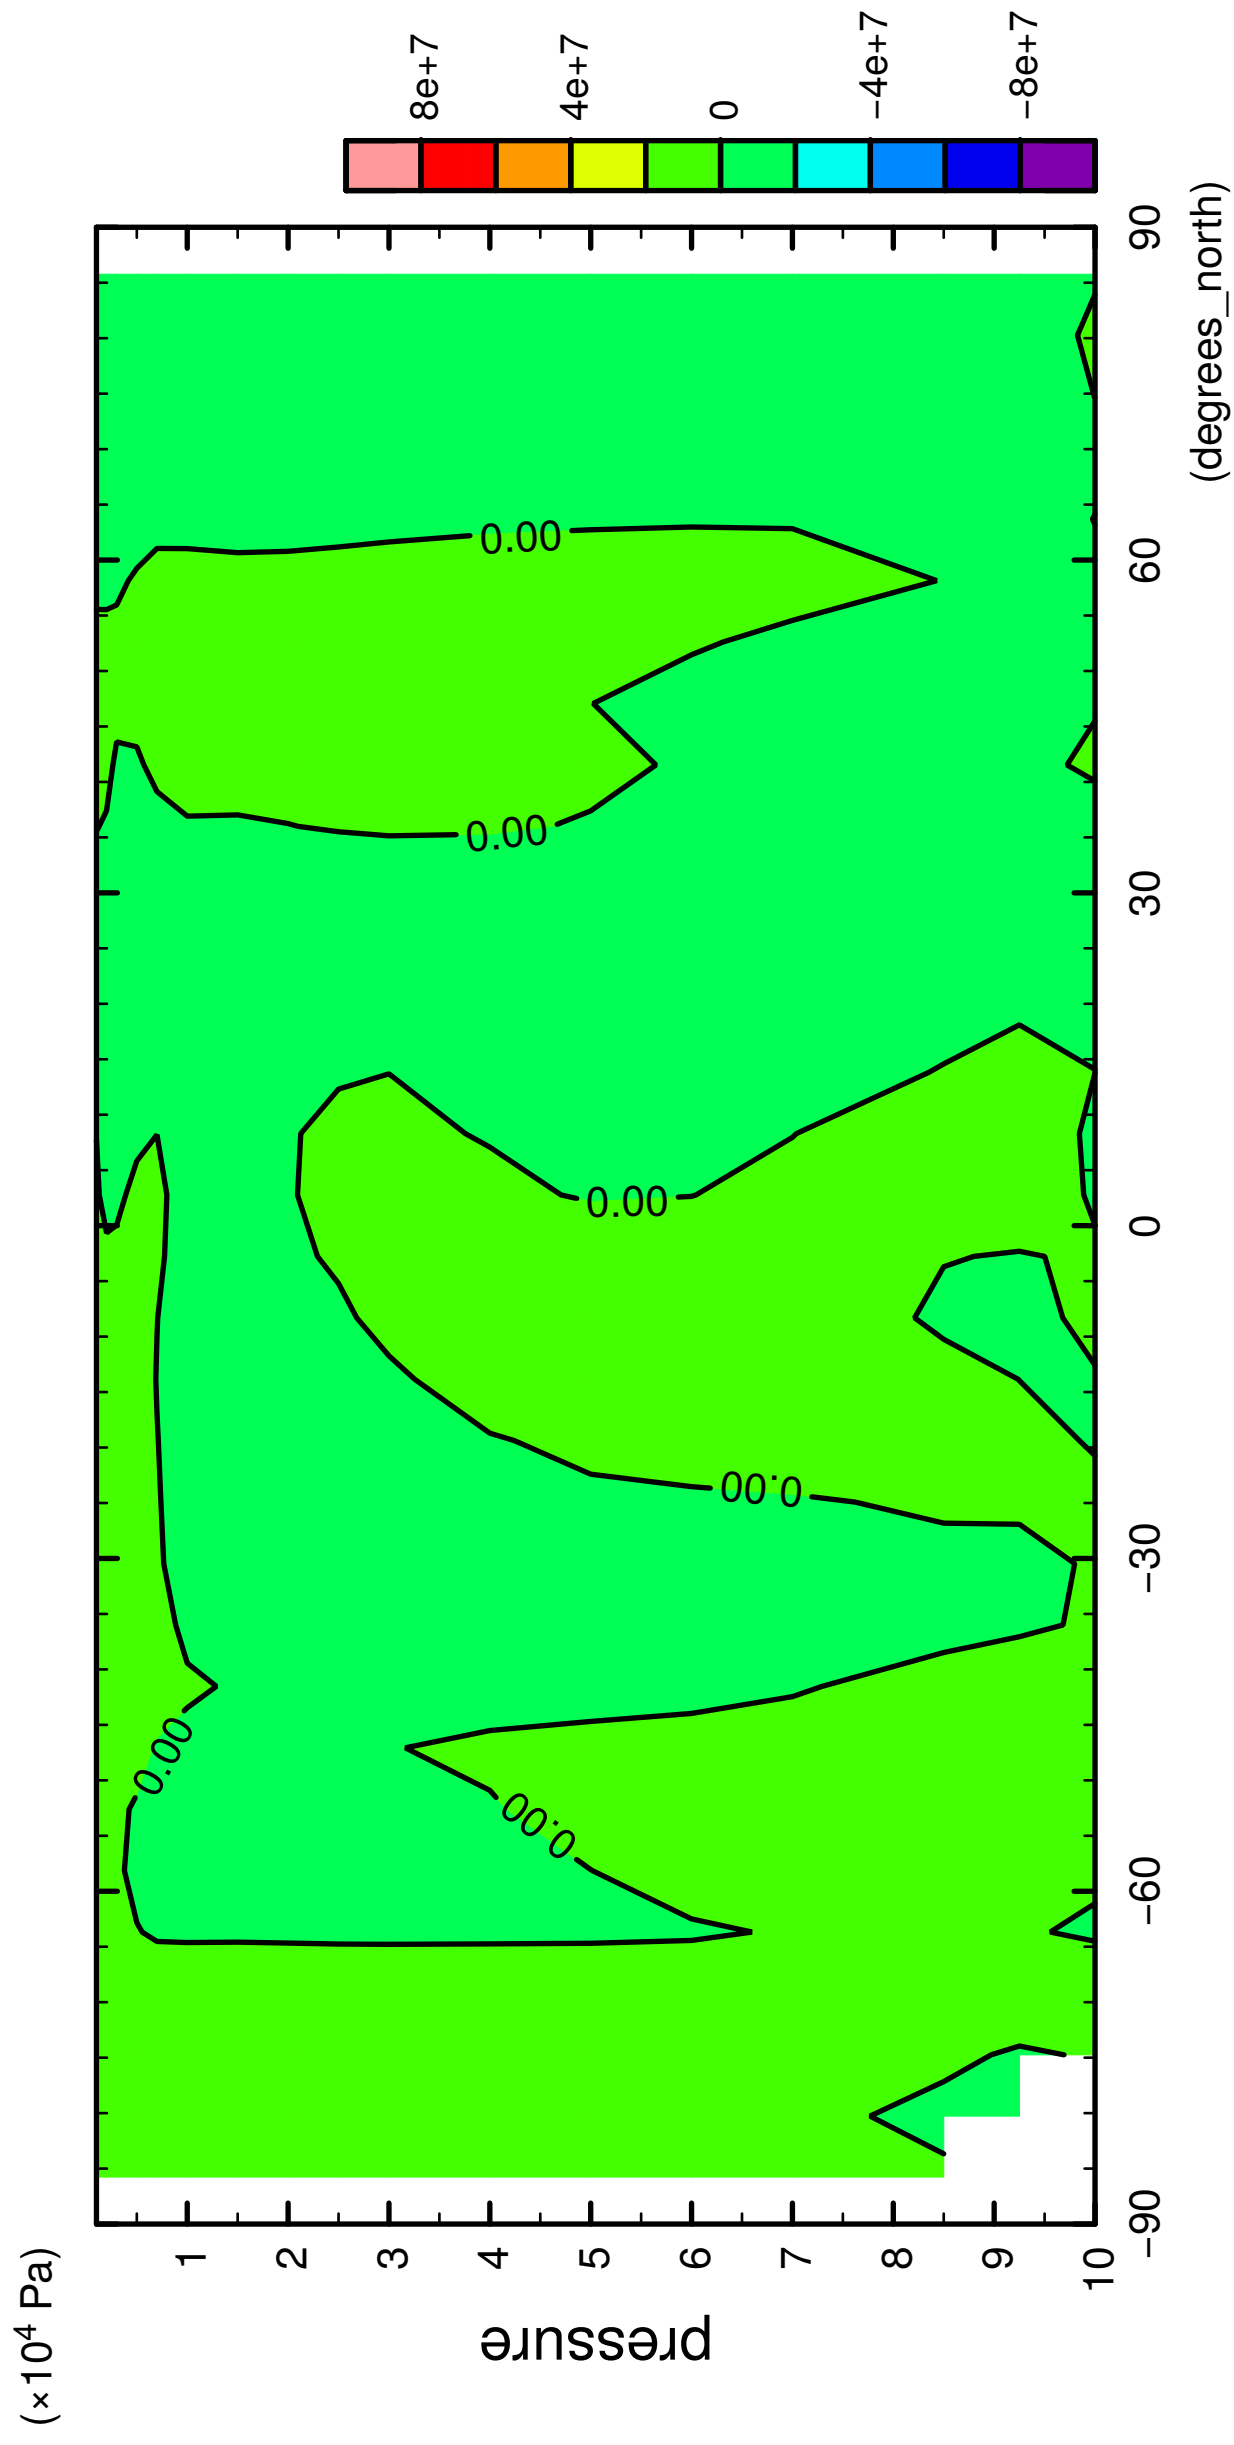

MSF

latitude

CONTOUR INTERVAL = 2.000E+07