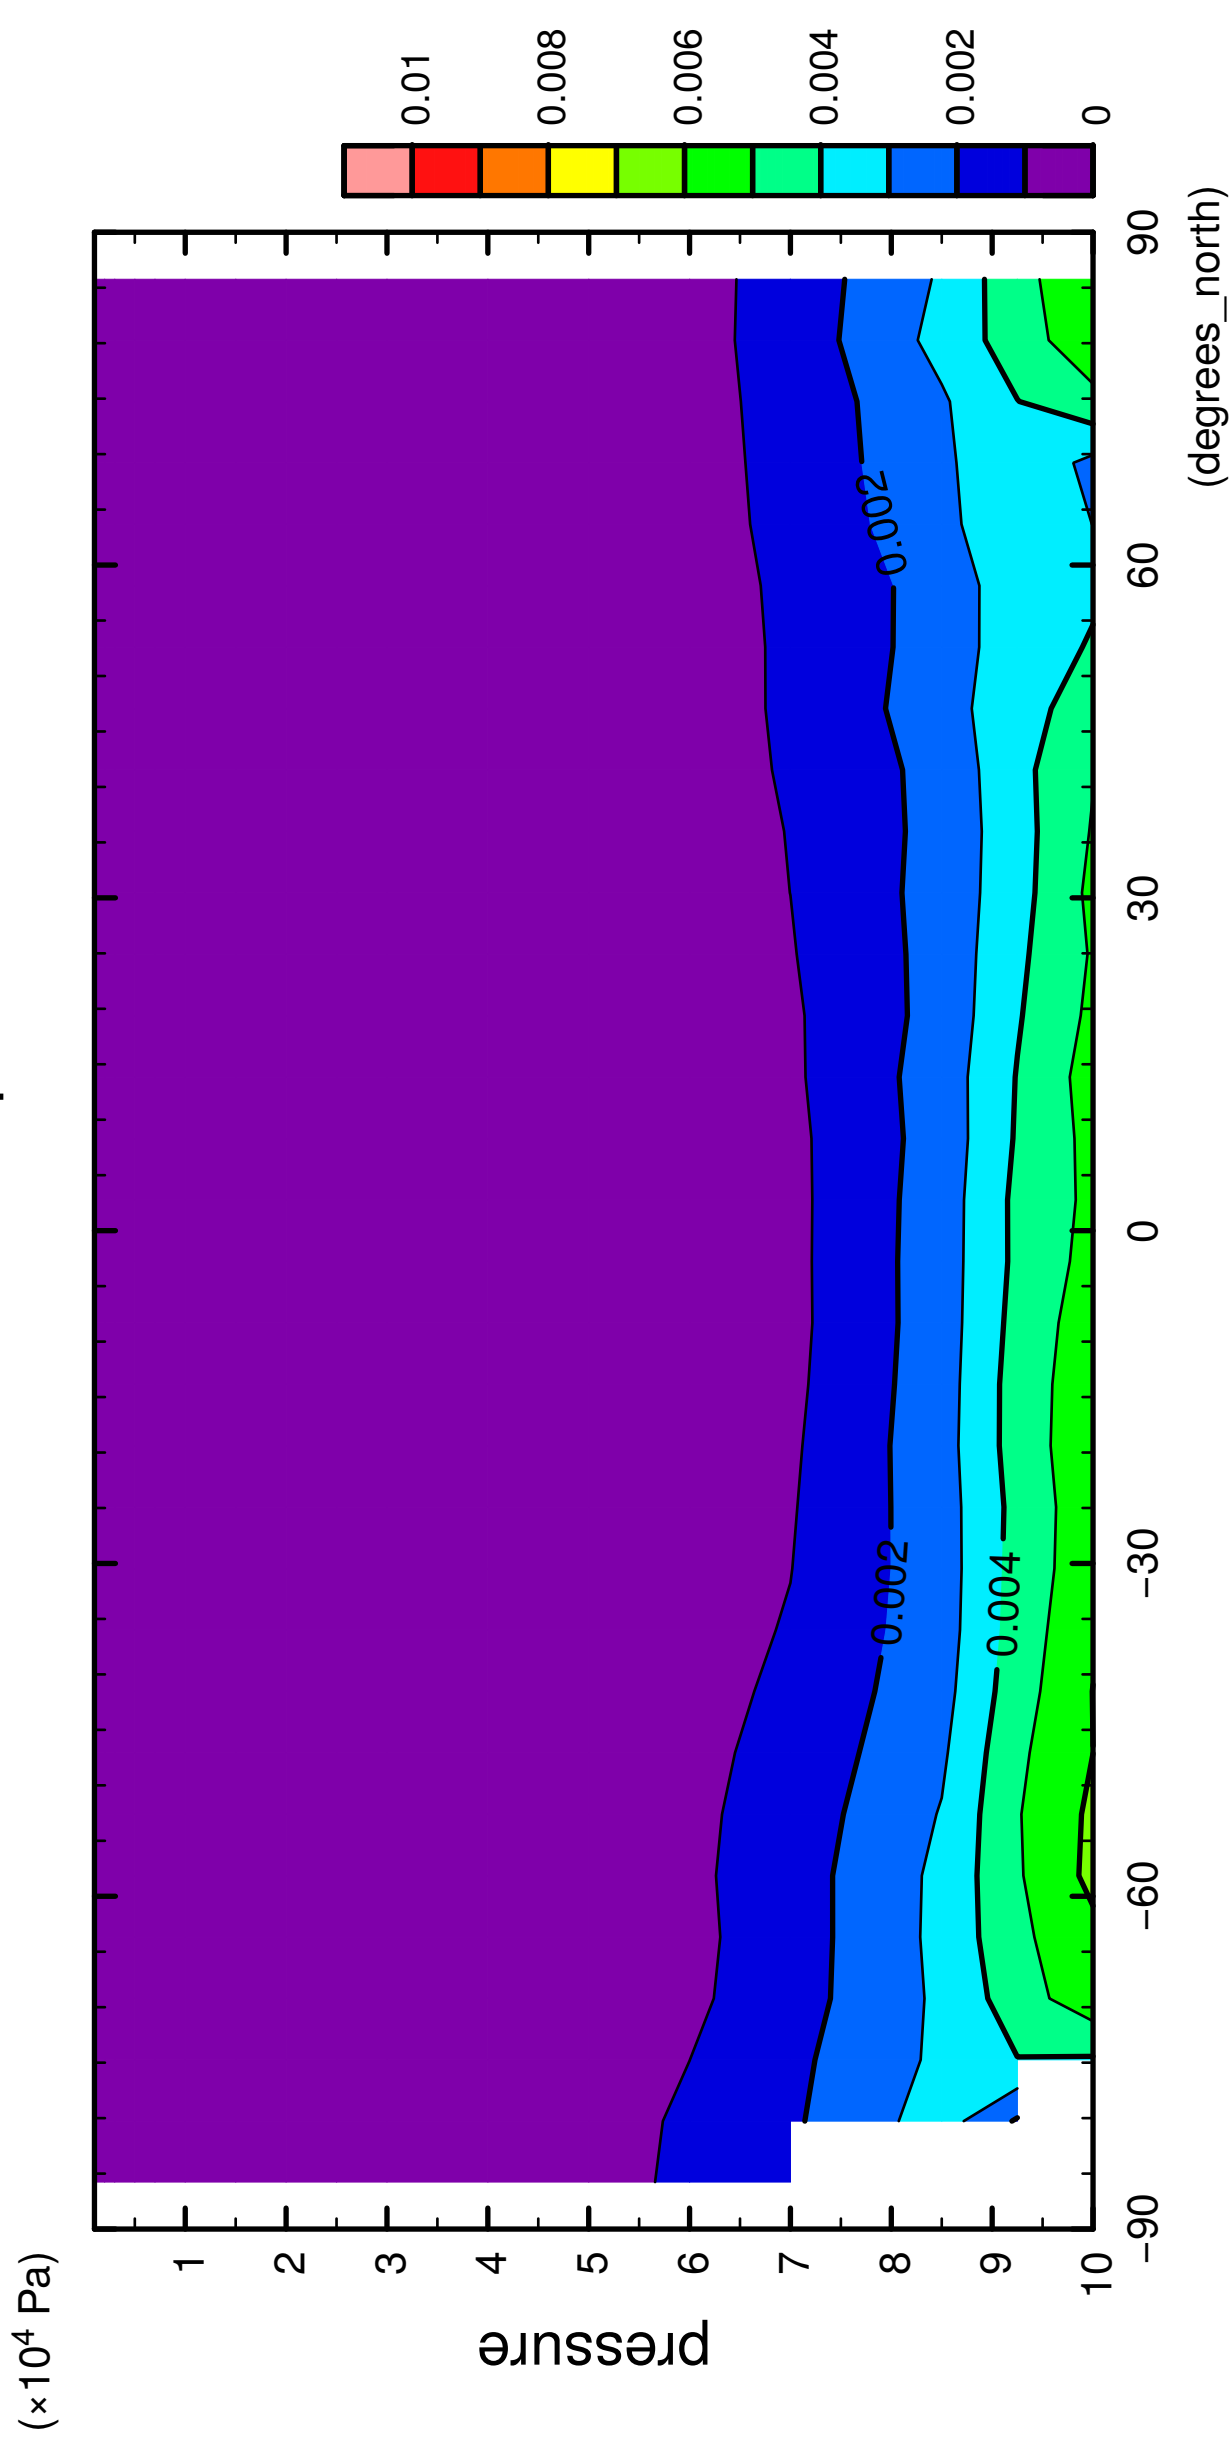

QH2OVap

latitude

CONTOUR INTERVAL = 1.000E-03