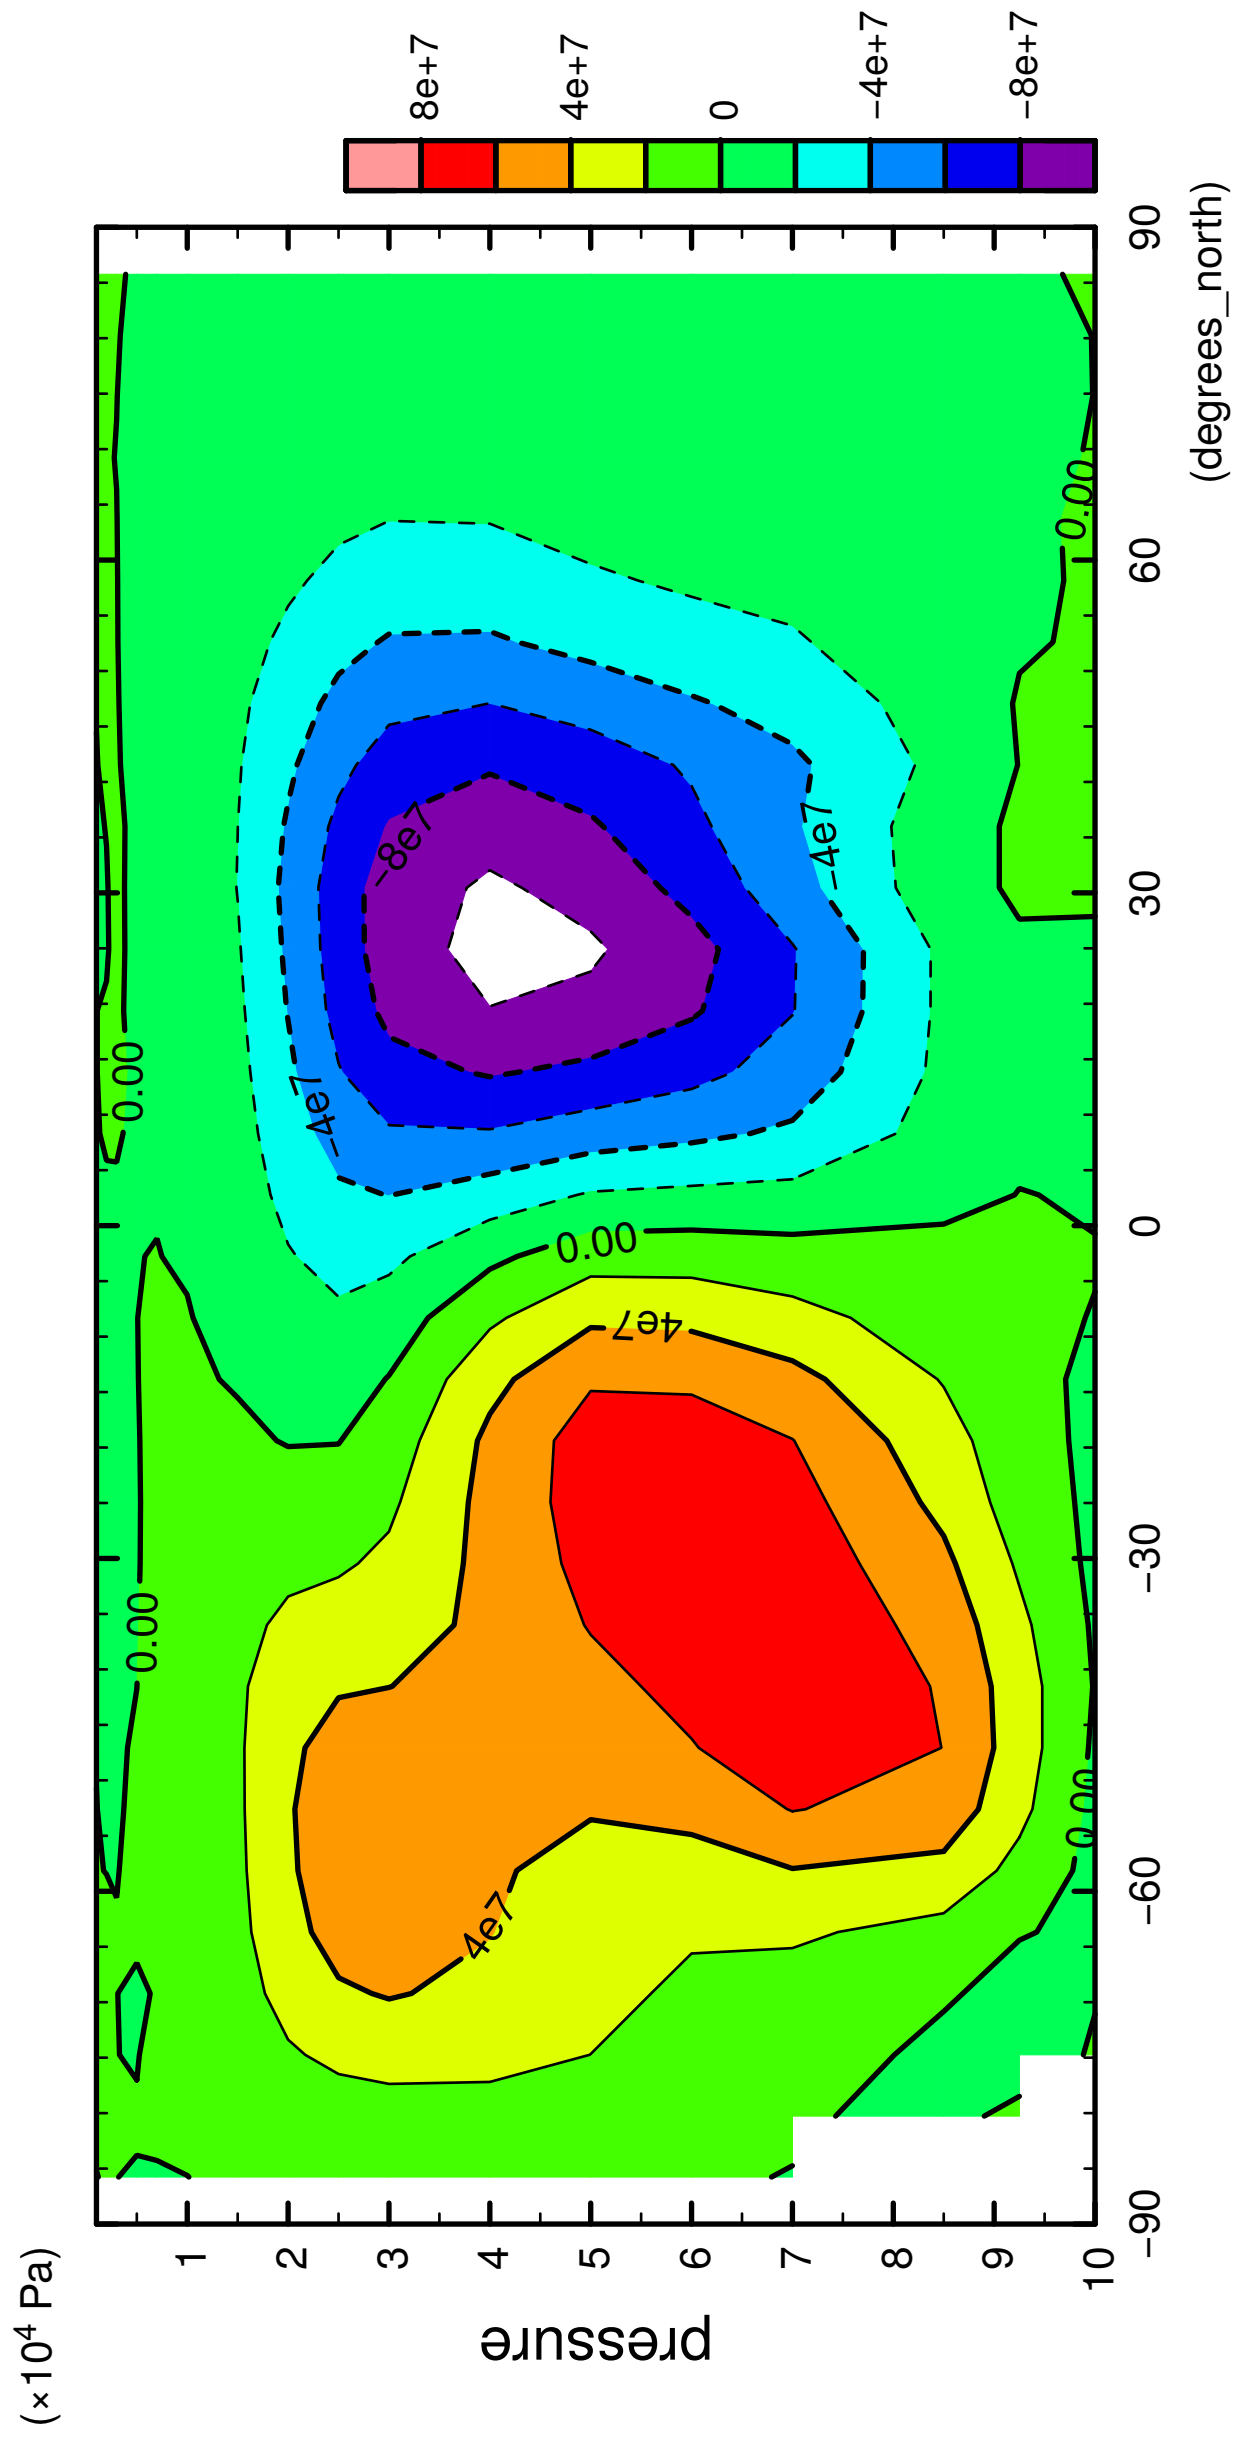

# MSF

CONTOUR INTERVAL = 2.000E+07