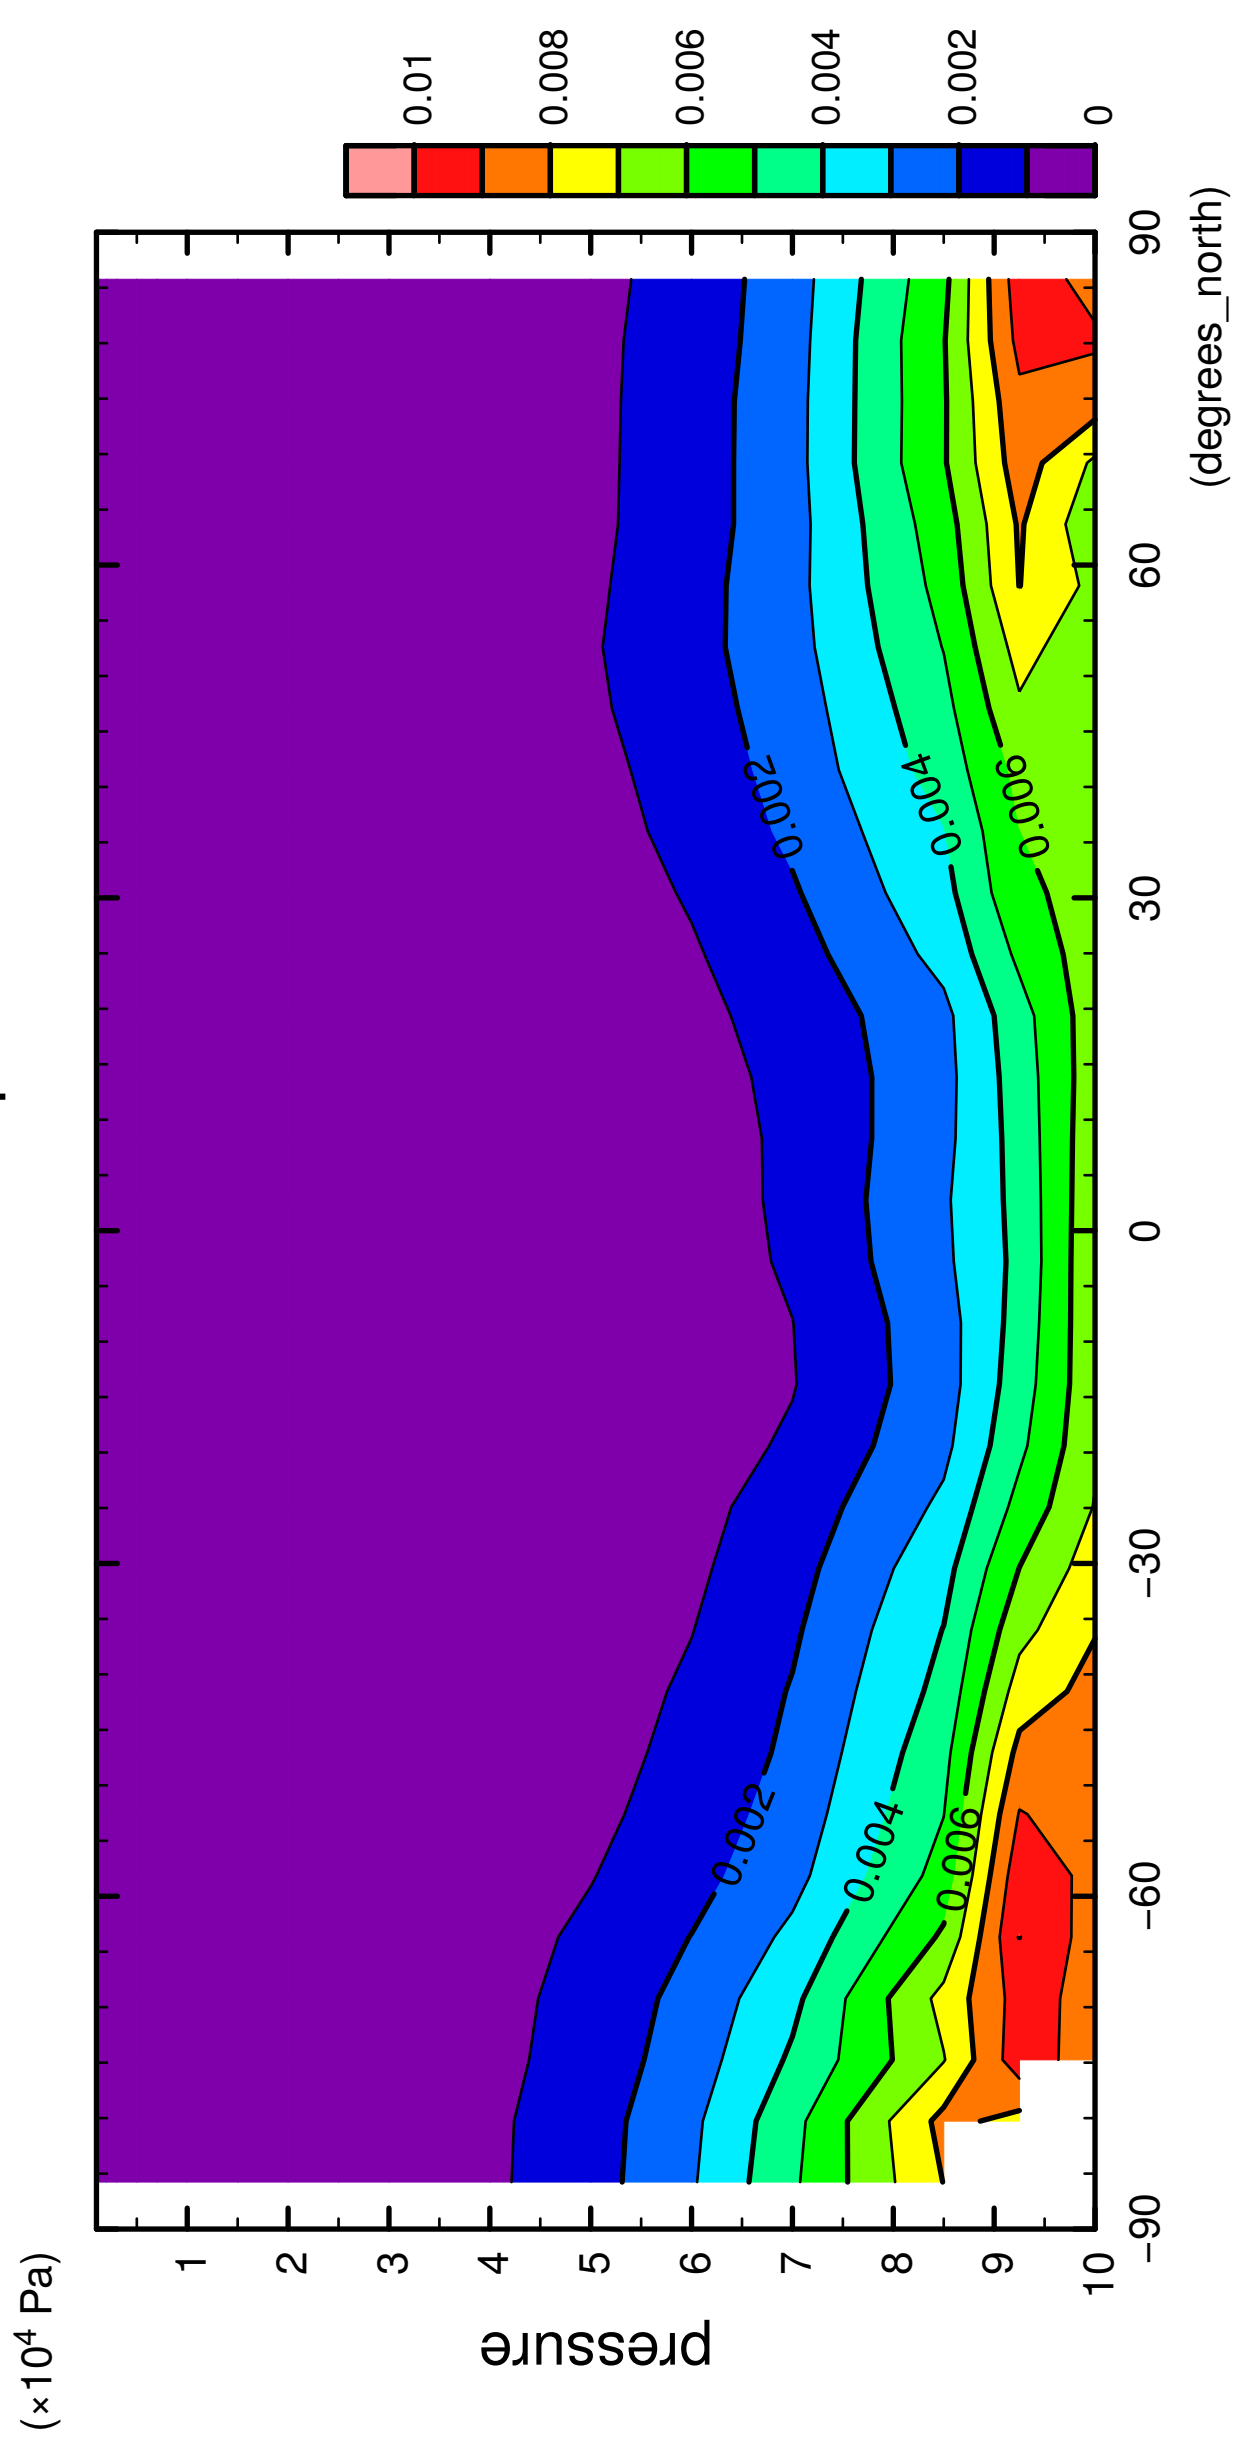

# QH2OVap

CONTOUR INTERVAL = 1.000E-03