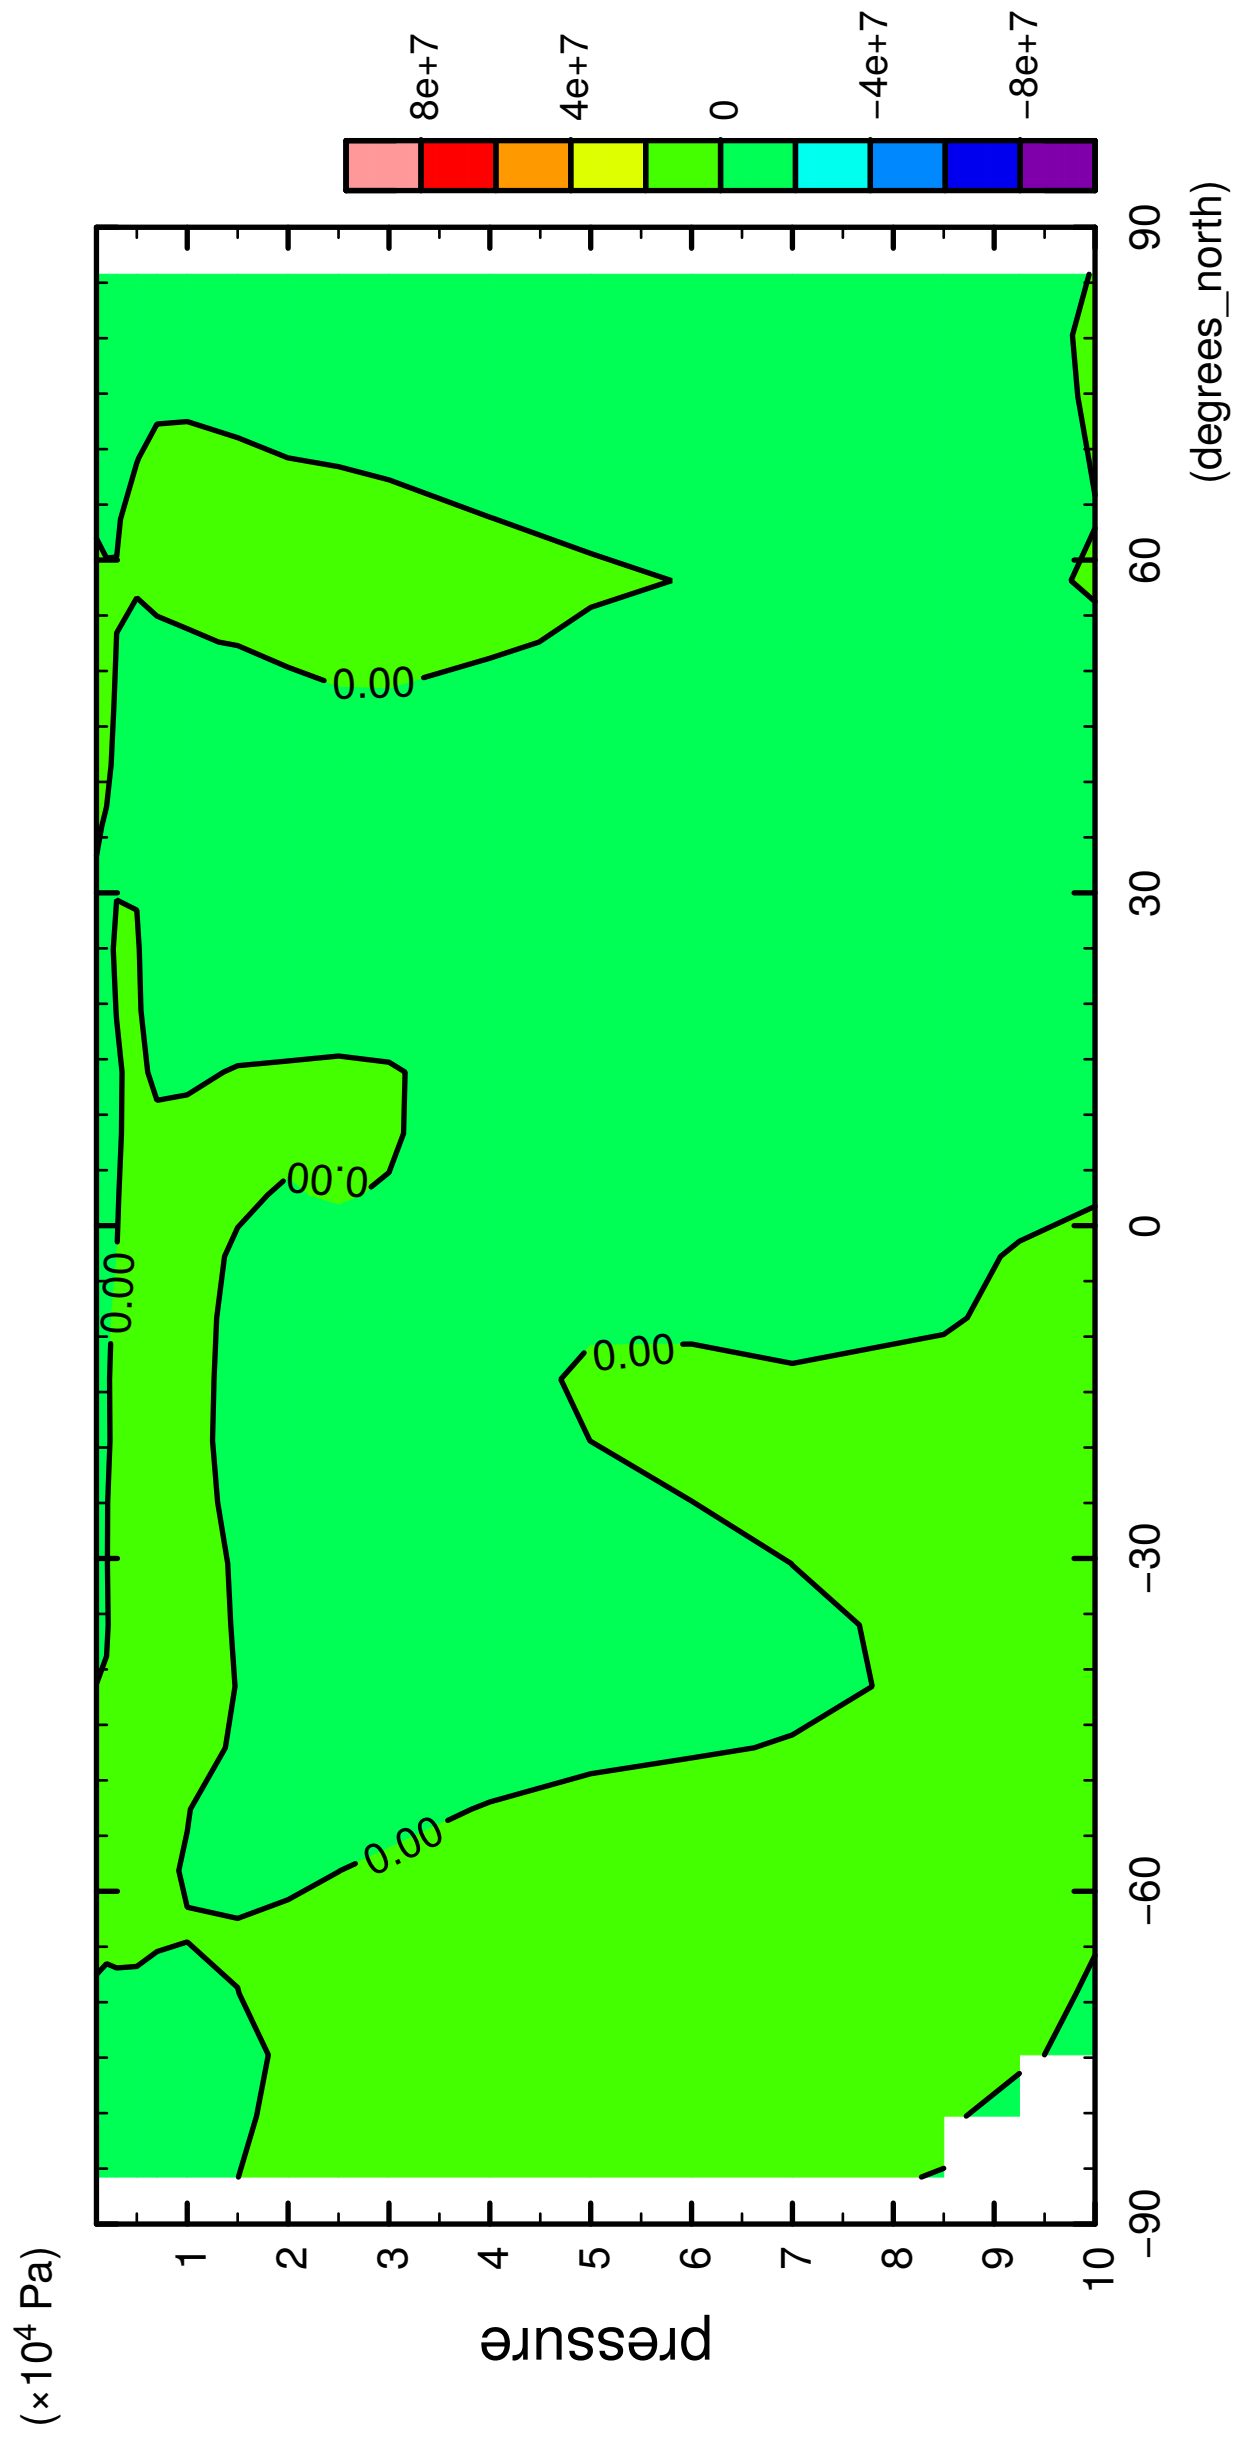

MSF

latitude

CONTOUR INTERVAL = 2.000E+07