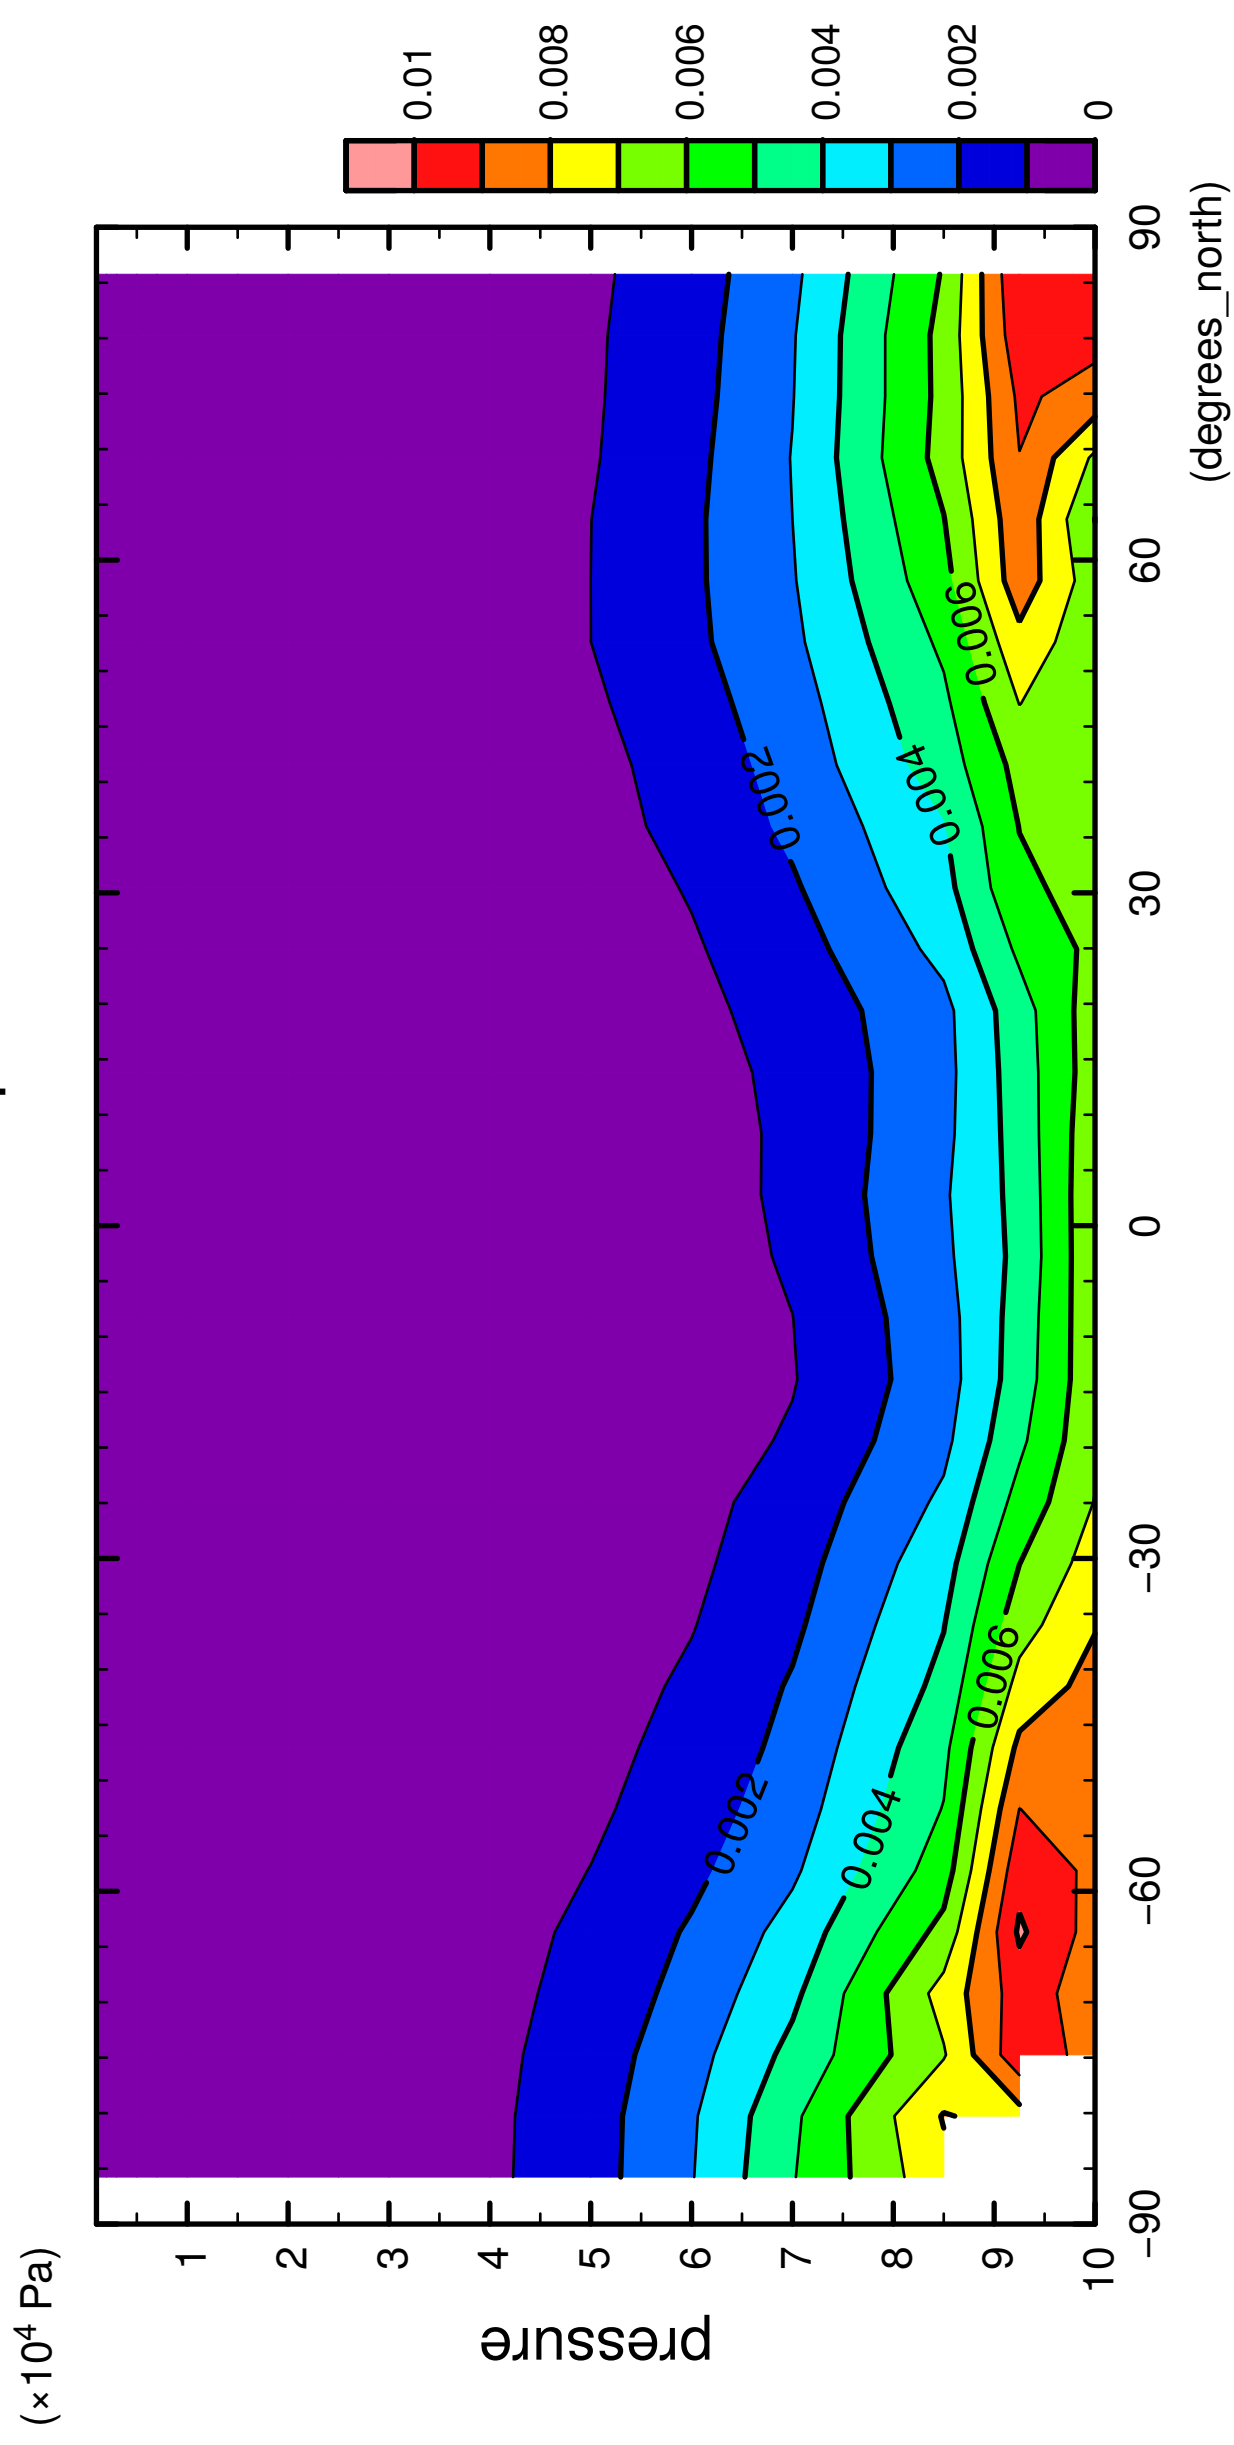

# QH2OVap

CONTOUR INTERVAL = 1.000E-03