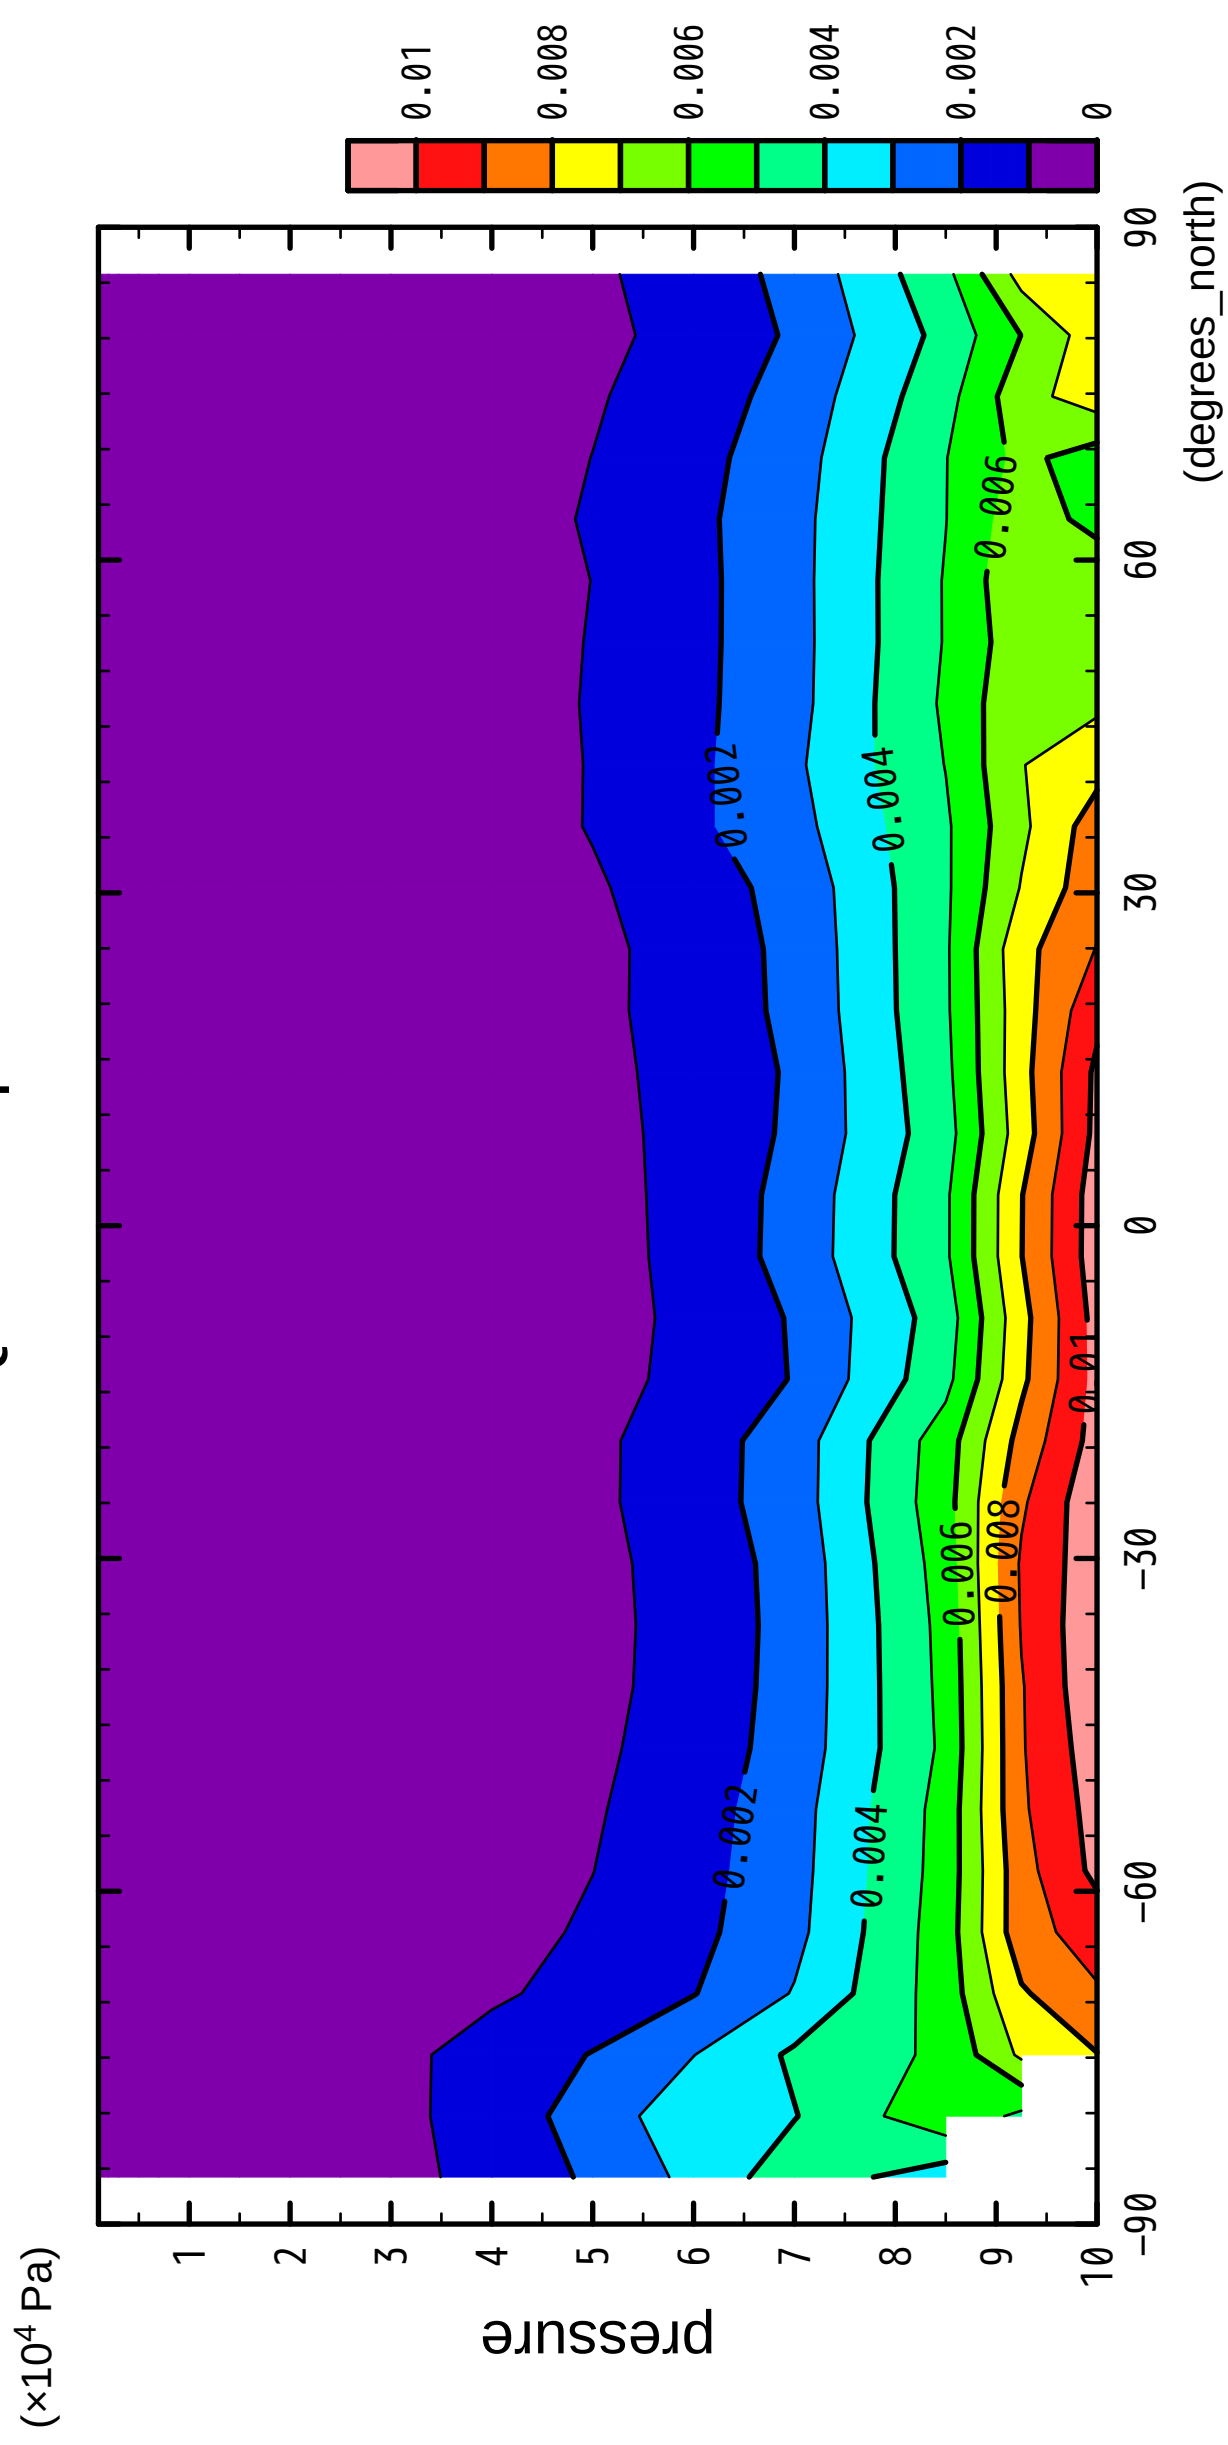

QH2OVap

latitude

CONTOUR INTERVAL = 1.000E-03