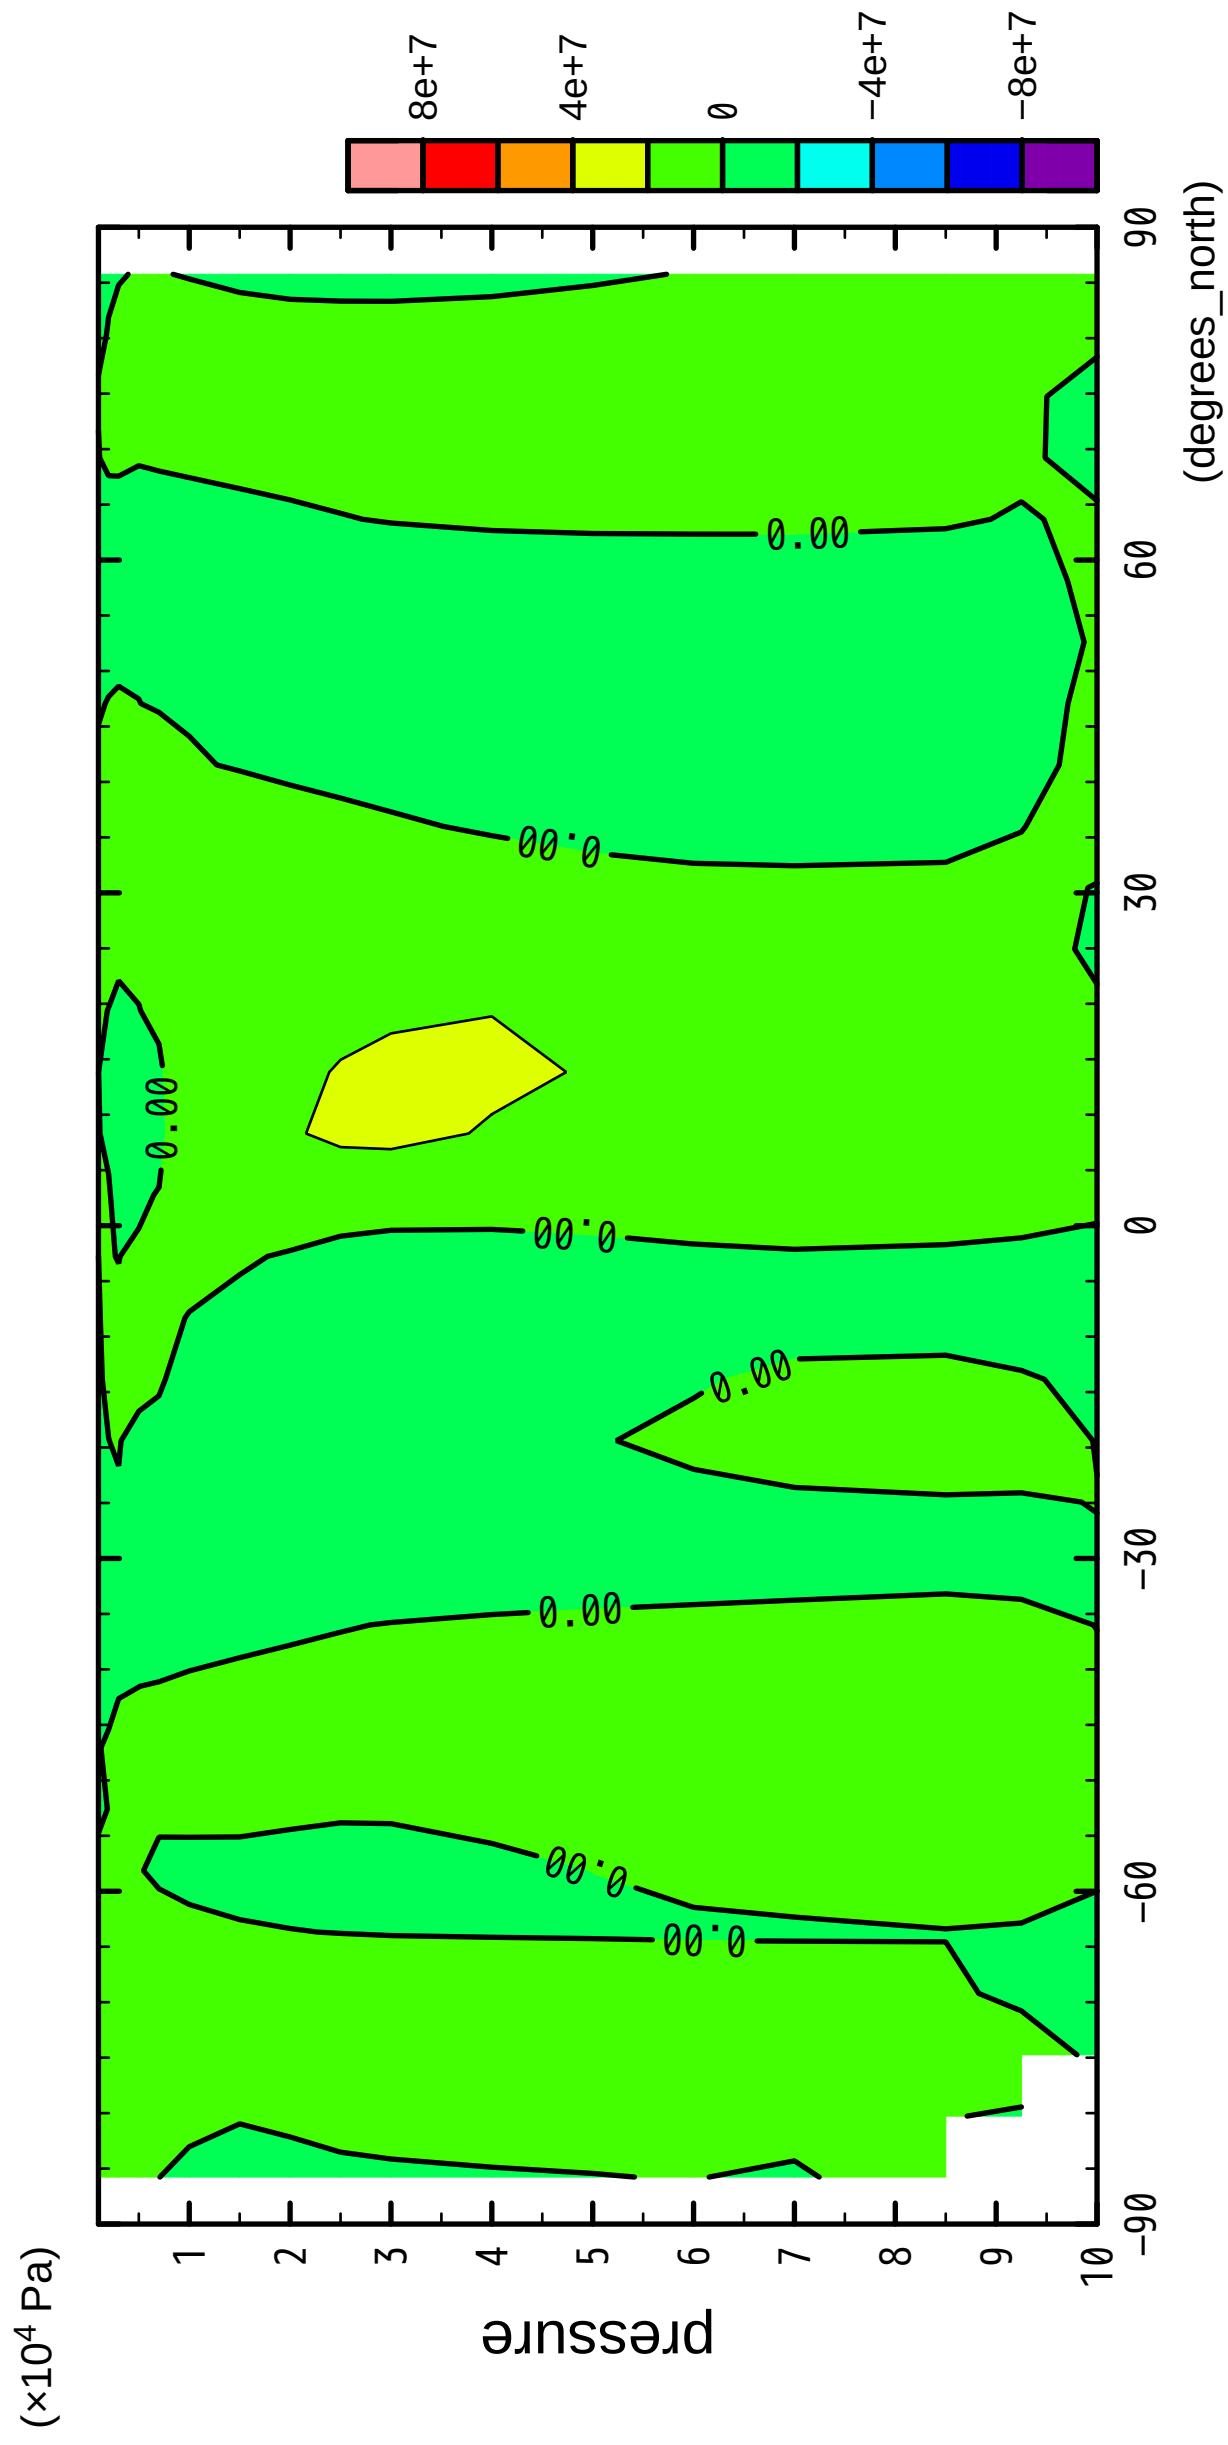

MSF

latitude

CONTOUR INTERVAL = 2.000E+07