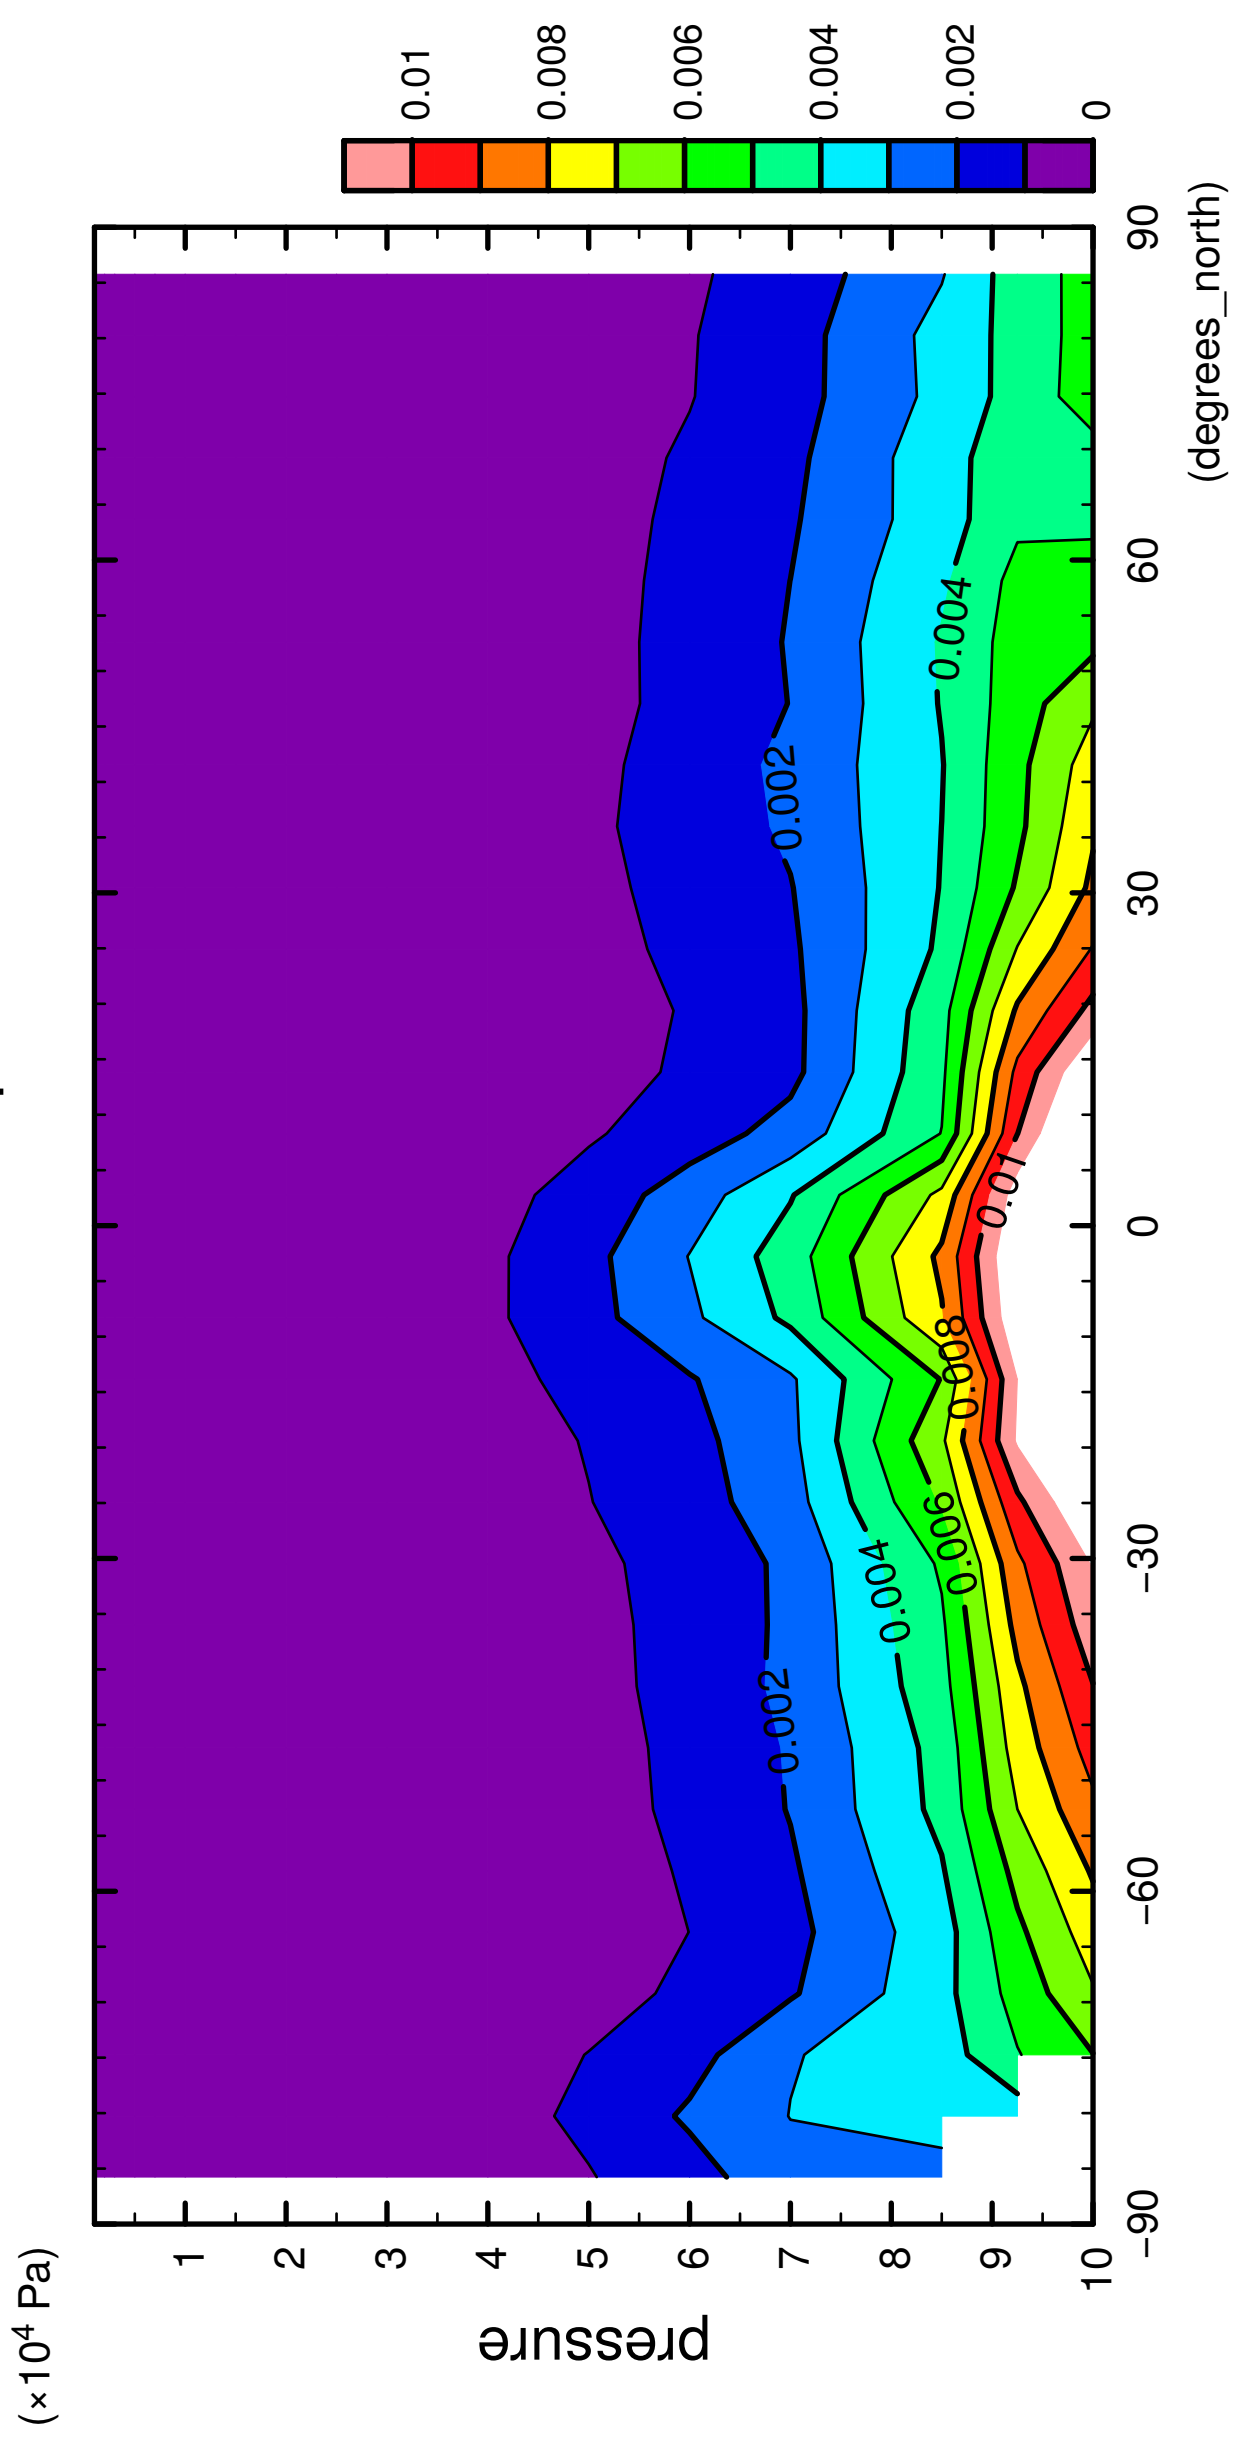

QH2OVap

latitude

CONTOUR INTERVAL = 1.000E-03