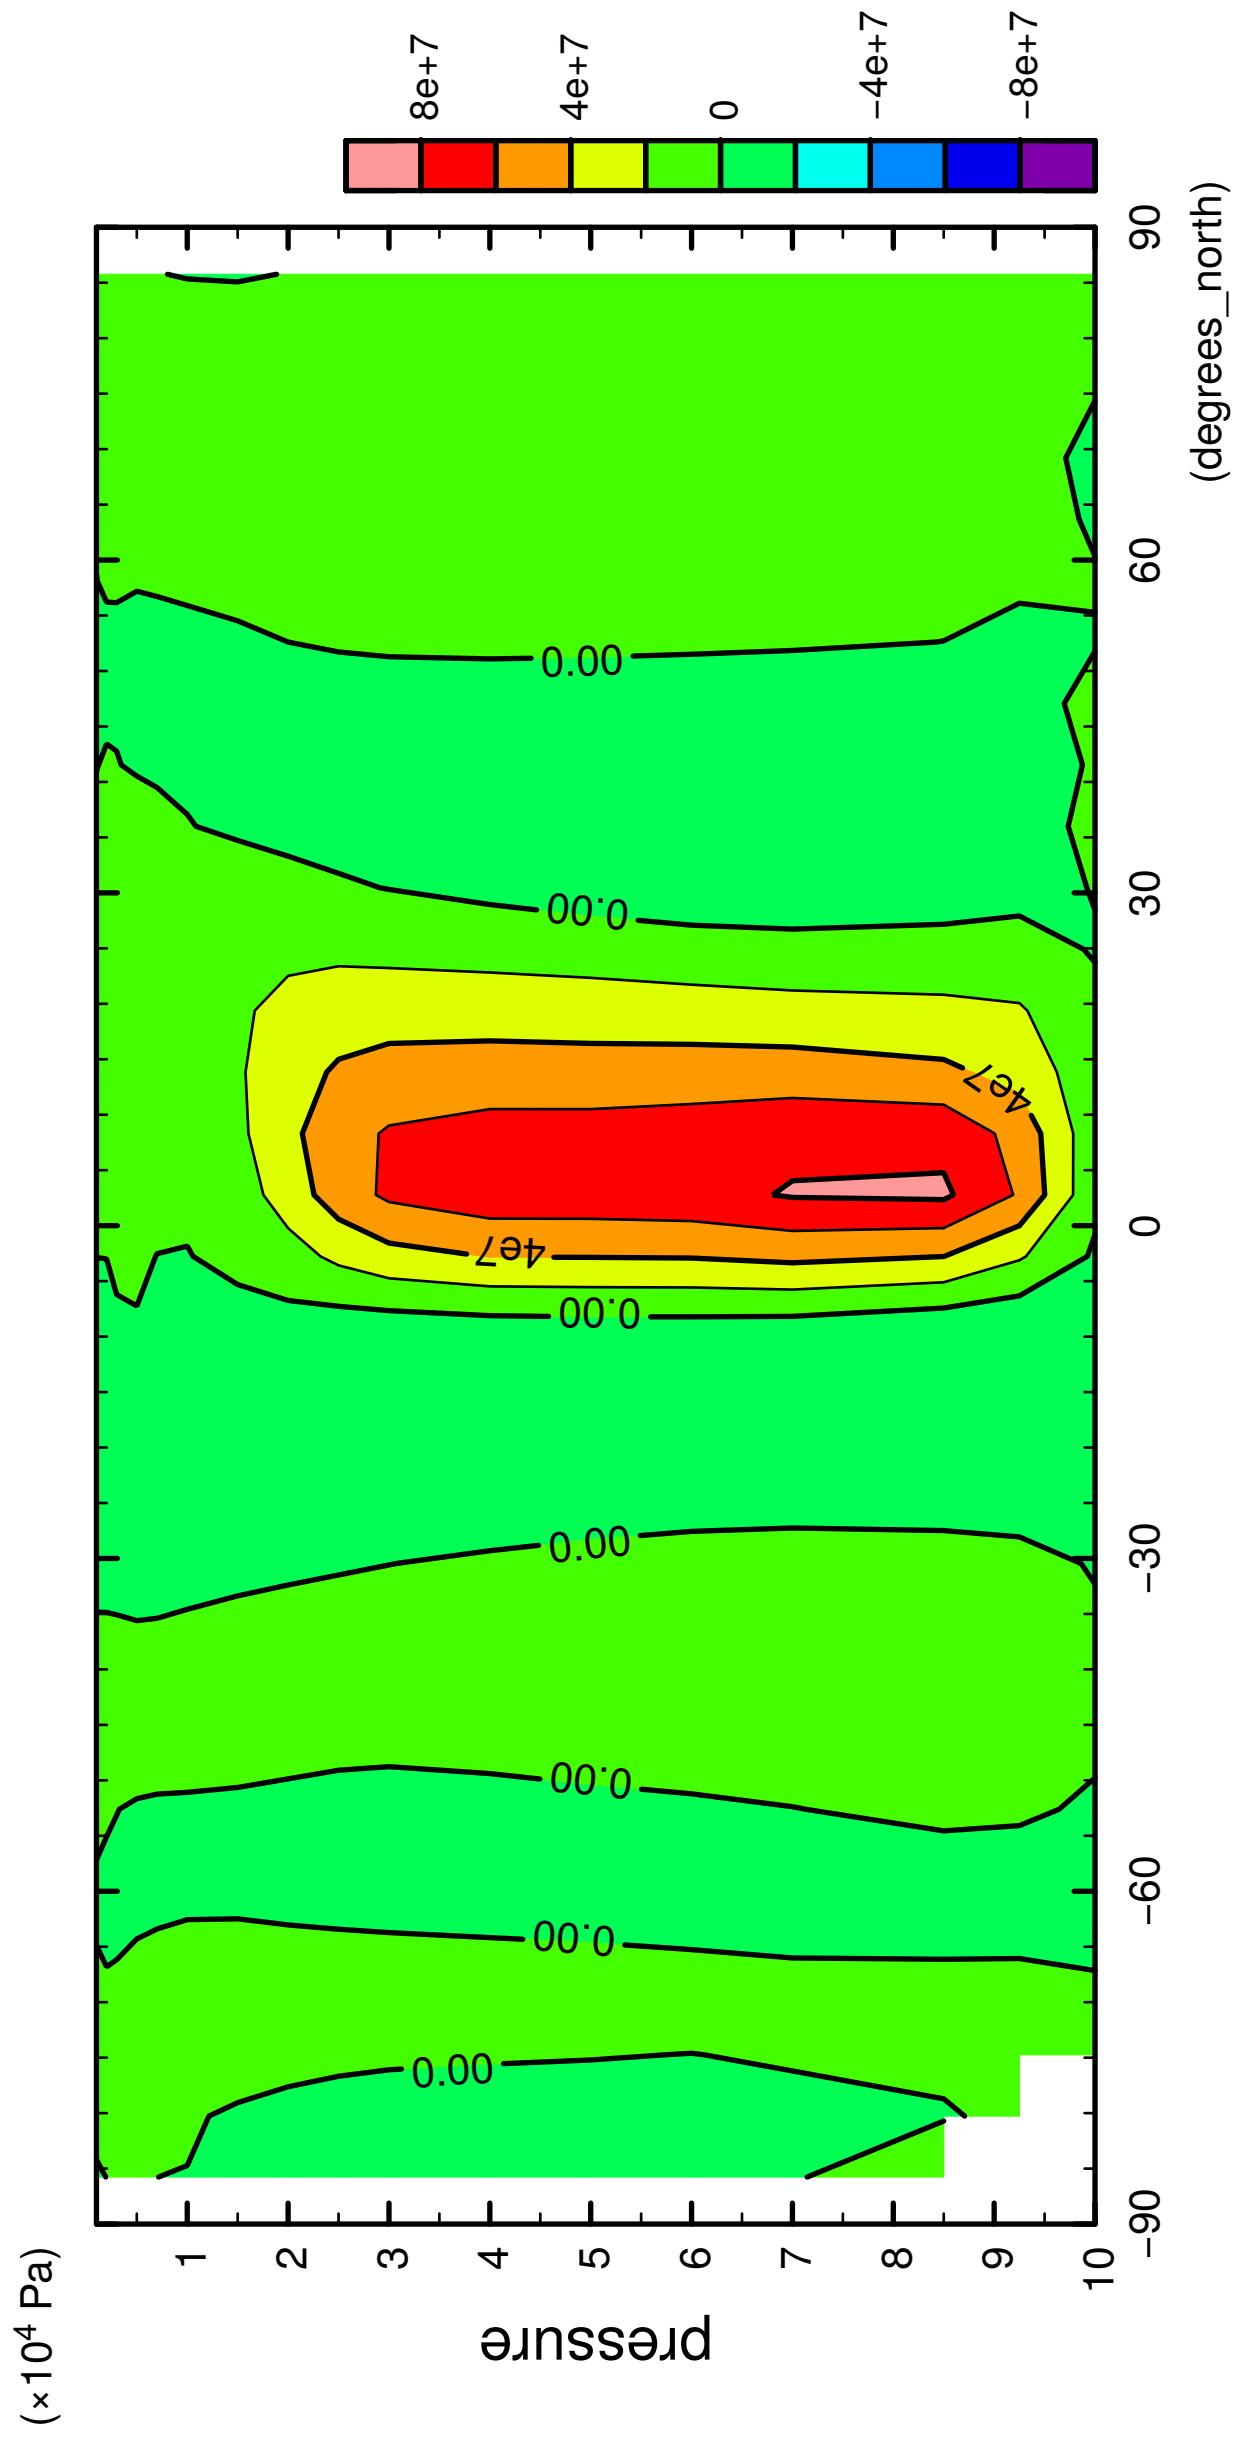

MSF

latitude

CONTOUR INTERVAL = 2.000E+07