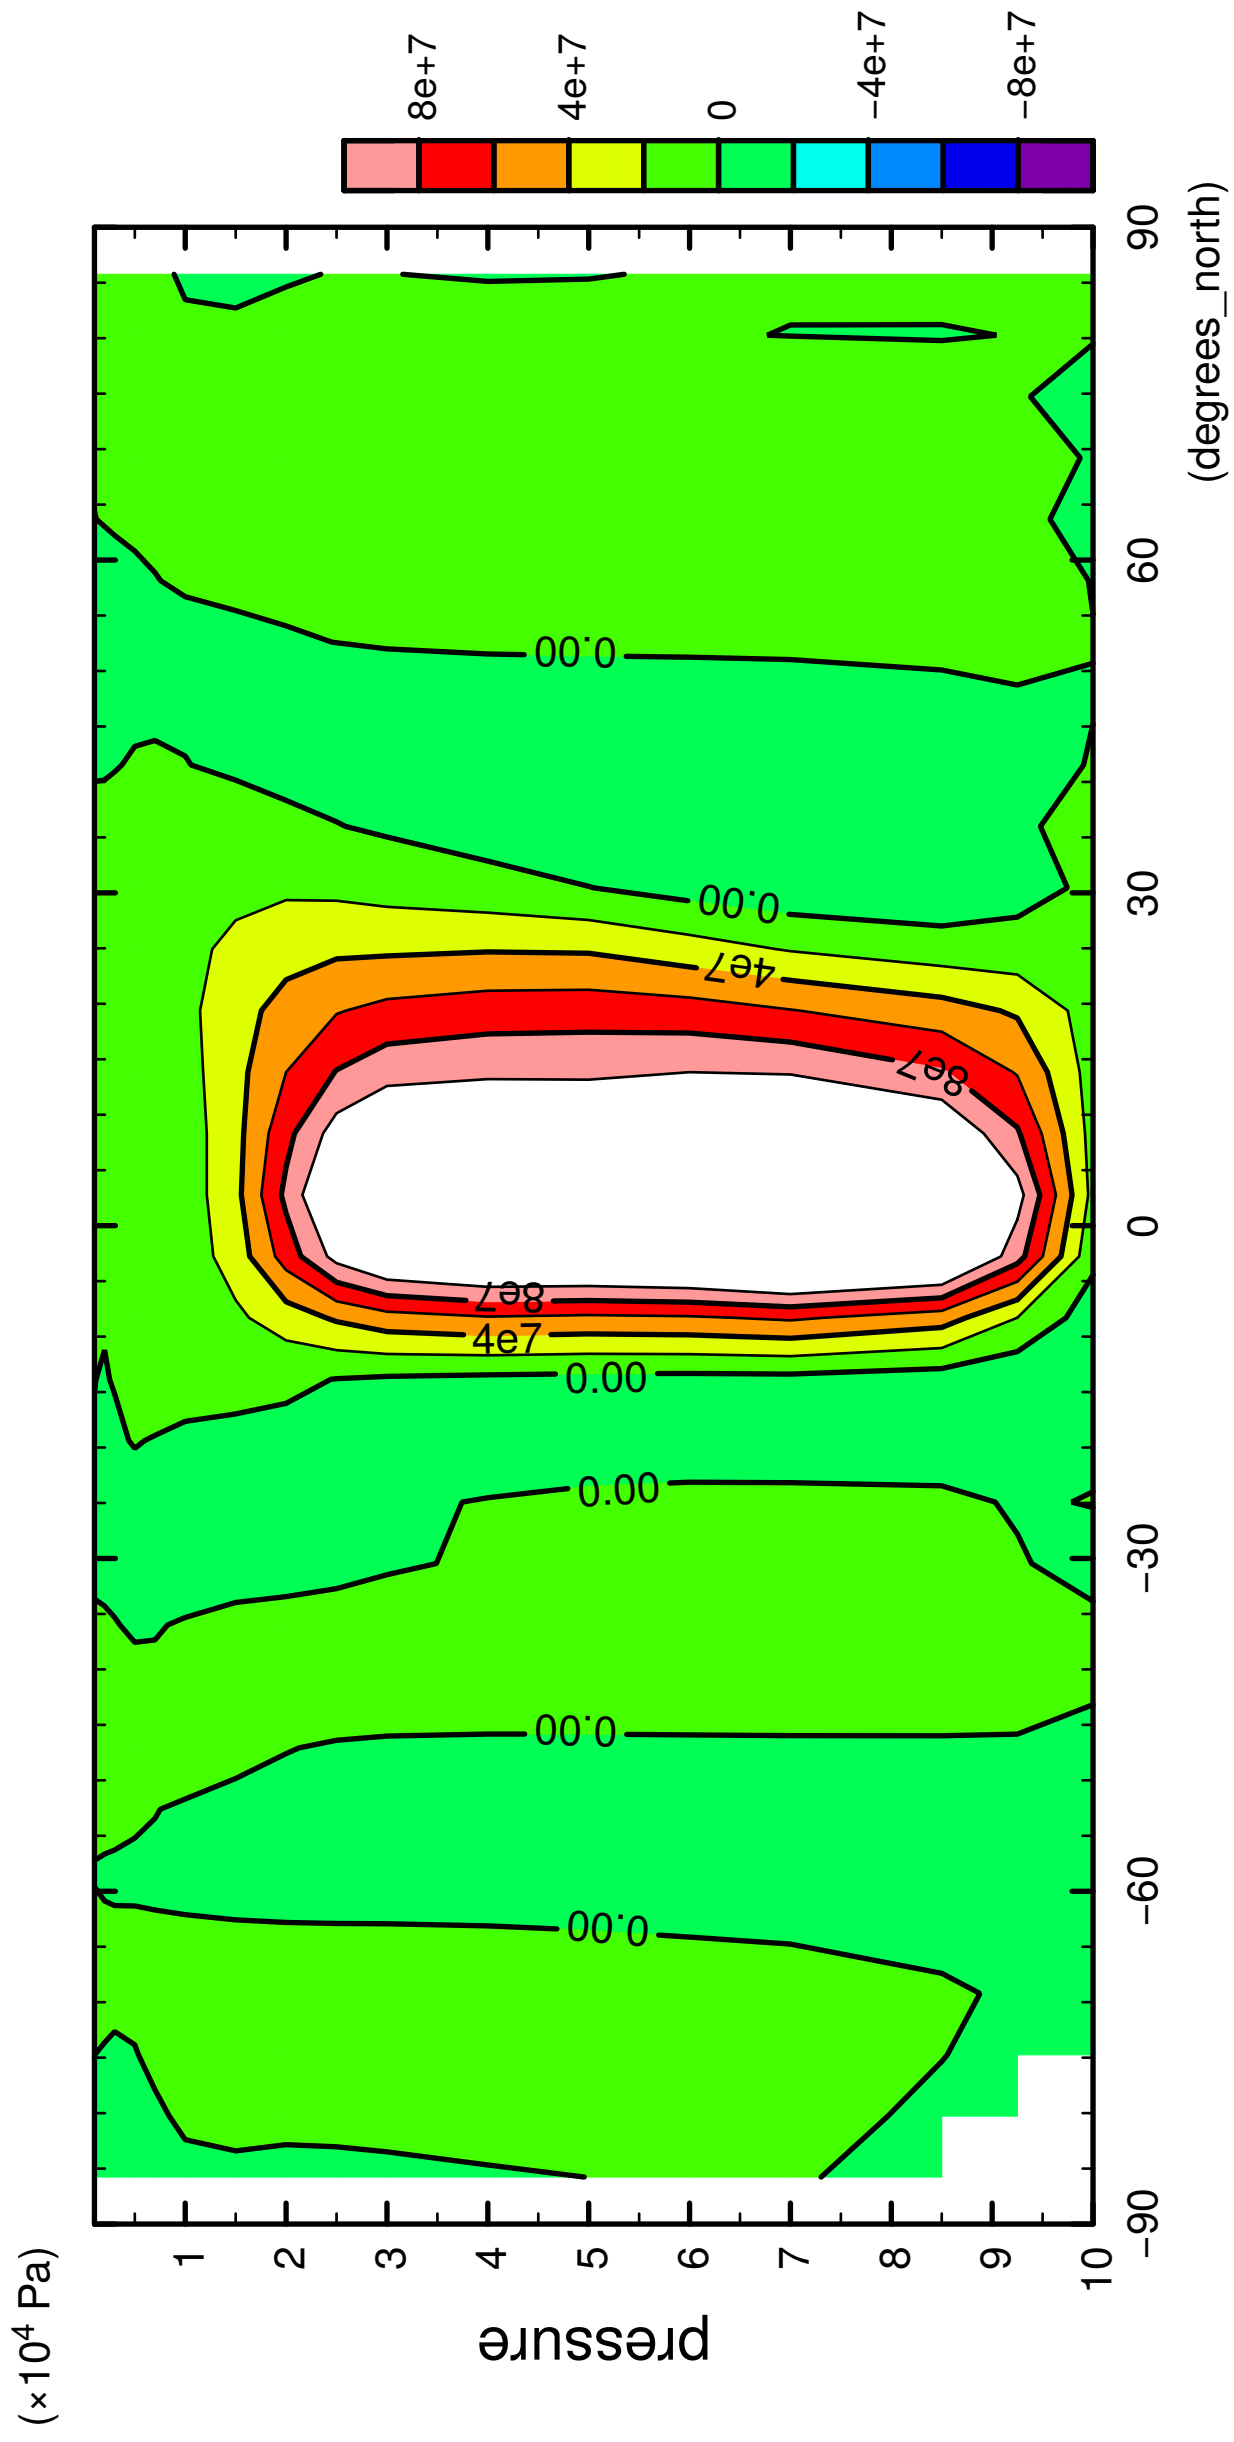

1/12

MSF

latitude

CONTOUR INTERVAL = 2.000E+07

2/12

MSF

latitude

CONTOUR INTERVAL = 2.000E+07

MSF

latitude

CONTOUR INTERVAL = 2.000E+07

8/12

MSF

latitude

CONTOUR INTERVAL = 2.000E+07

9/12

MSF

latitude

CONTOUR INTERVAL = 2.000E+07

10/12

MSF

latitude

CONTOUR INTERVAL = 2.000E+07

11/12

MSF

latitude

CONTOUR INTERVAL = 2.000E+07

12/12

MSF

latitude

CONTOUR INTERVAL = 2.000E+07