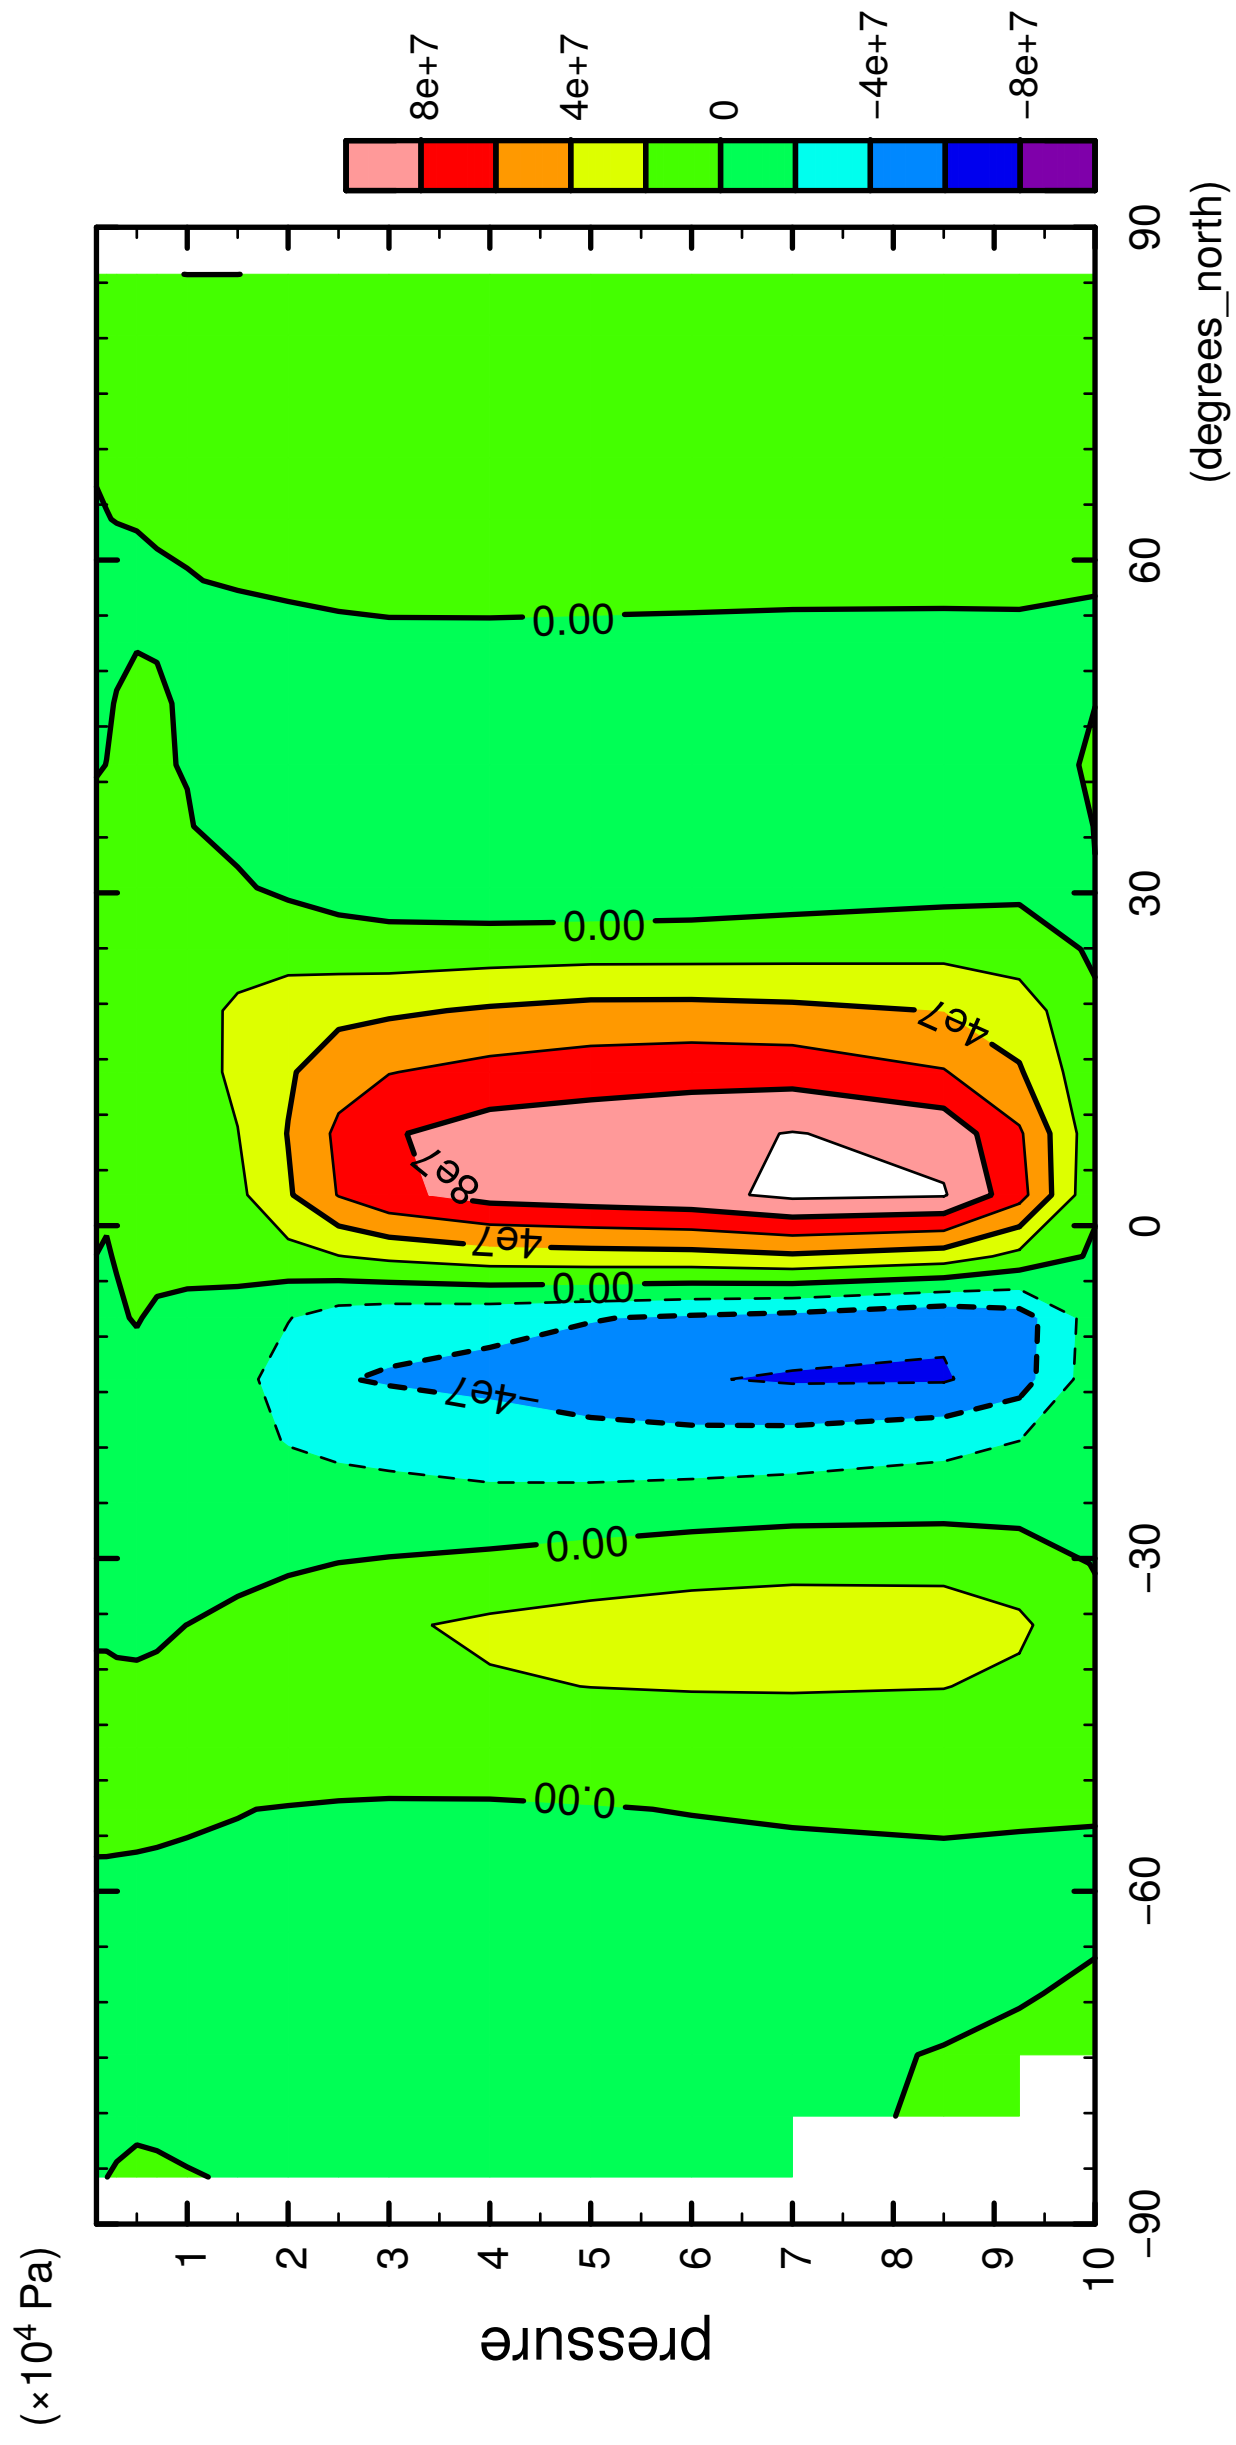

1/12

MSF

latitude

CONTOUR INTERVAL = 2.000E+07

2/12

MSF

latitude

CONTOUR INTERVAL = 2.000E+07

3/12

MSF

latitude

CONTOUR INTERVAL = 2.000E+07

4/12

MSF

latitude

CONTOUR INTERVAL = 2.000E+07

5/12

MSF

CONTOUR INTERVAL = 2.000E+07

6/12

MSF

latitude

CONTOUR INTERVAL = 2.000E+07

7/12

MSF

latitude

CONTOUR INTERVAL = 2.000E+07

8/12

MSF

latitude

CONTOUR INTERVAL = 2.000E+07

9/12