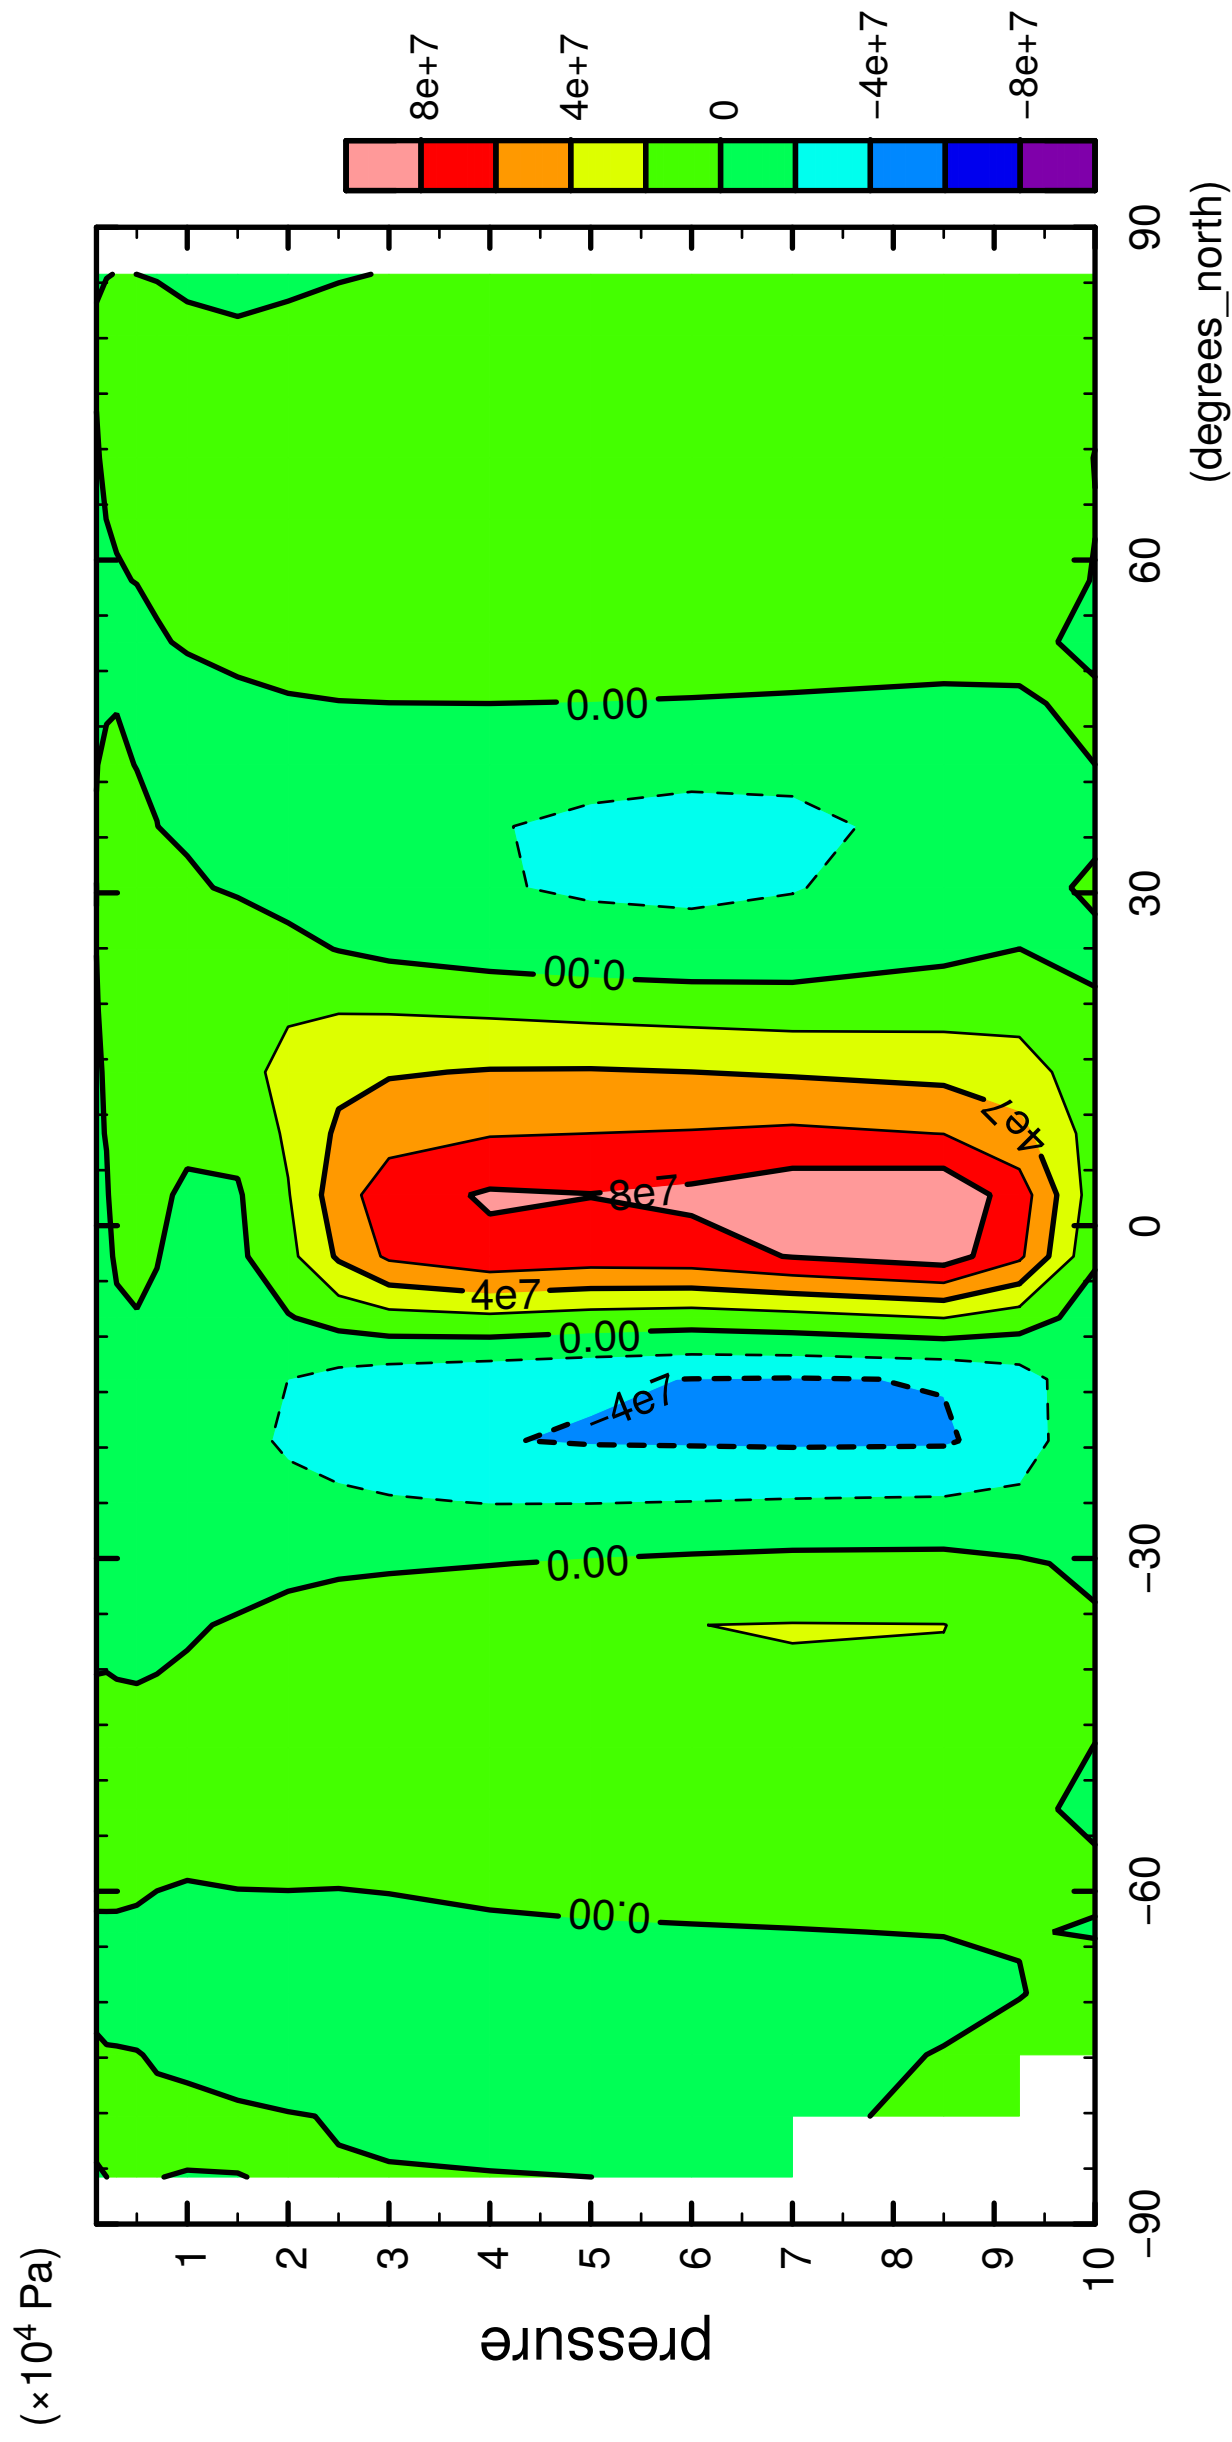

1/12

MSF

latitude

CONTOUR INTERVAL = 2.000E+07

2/12

MSF

latitude

CONTOUR INTERVAL = 2.000E+07

3/12

MSF

latitude

CONTOUR INTERVAL = 2.000E+07

4/12

MSF

latitude

CONTOUR INTERVAL = 2.000E+07

5/12

MSF

CONTOUR INTERVAL = 2.000E+07

6/12

MSF

latitude

CONTOUR INTERVAL = 2.000E+07

7/12

MSF

latitude

CONTOUR INTERVAL = 2.000E+07

8/12

MSF

latitude

CONTOUR INTERVAL = 2.000E+07

9/12