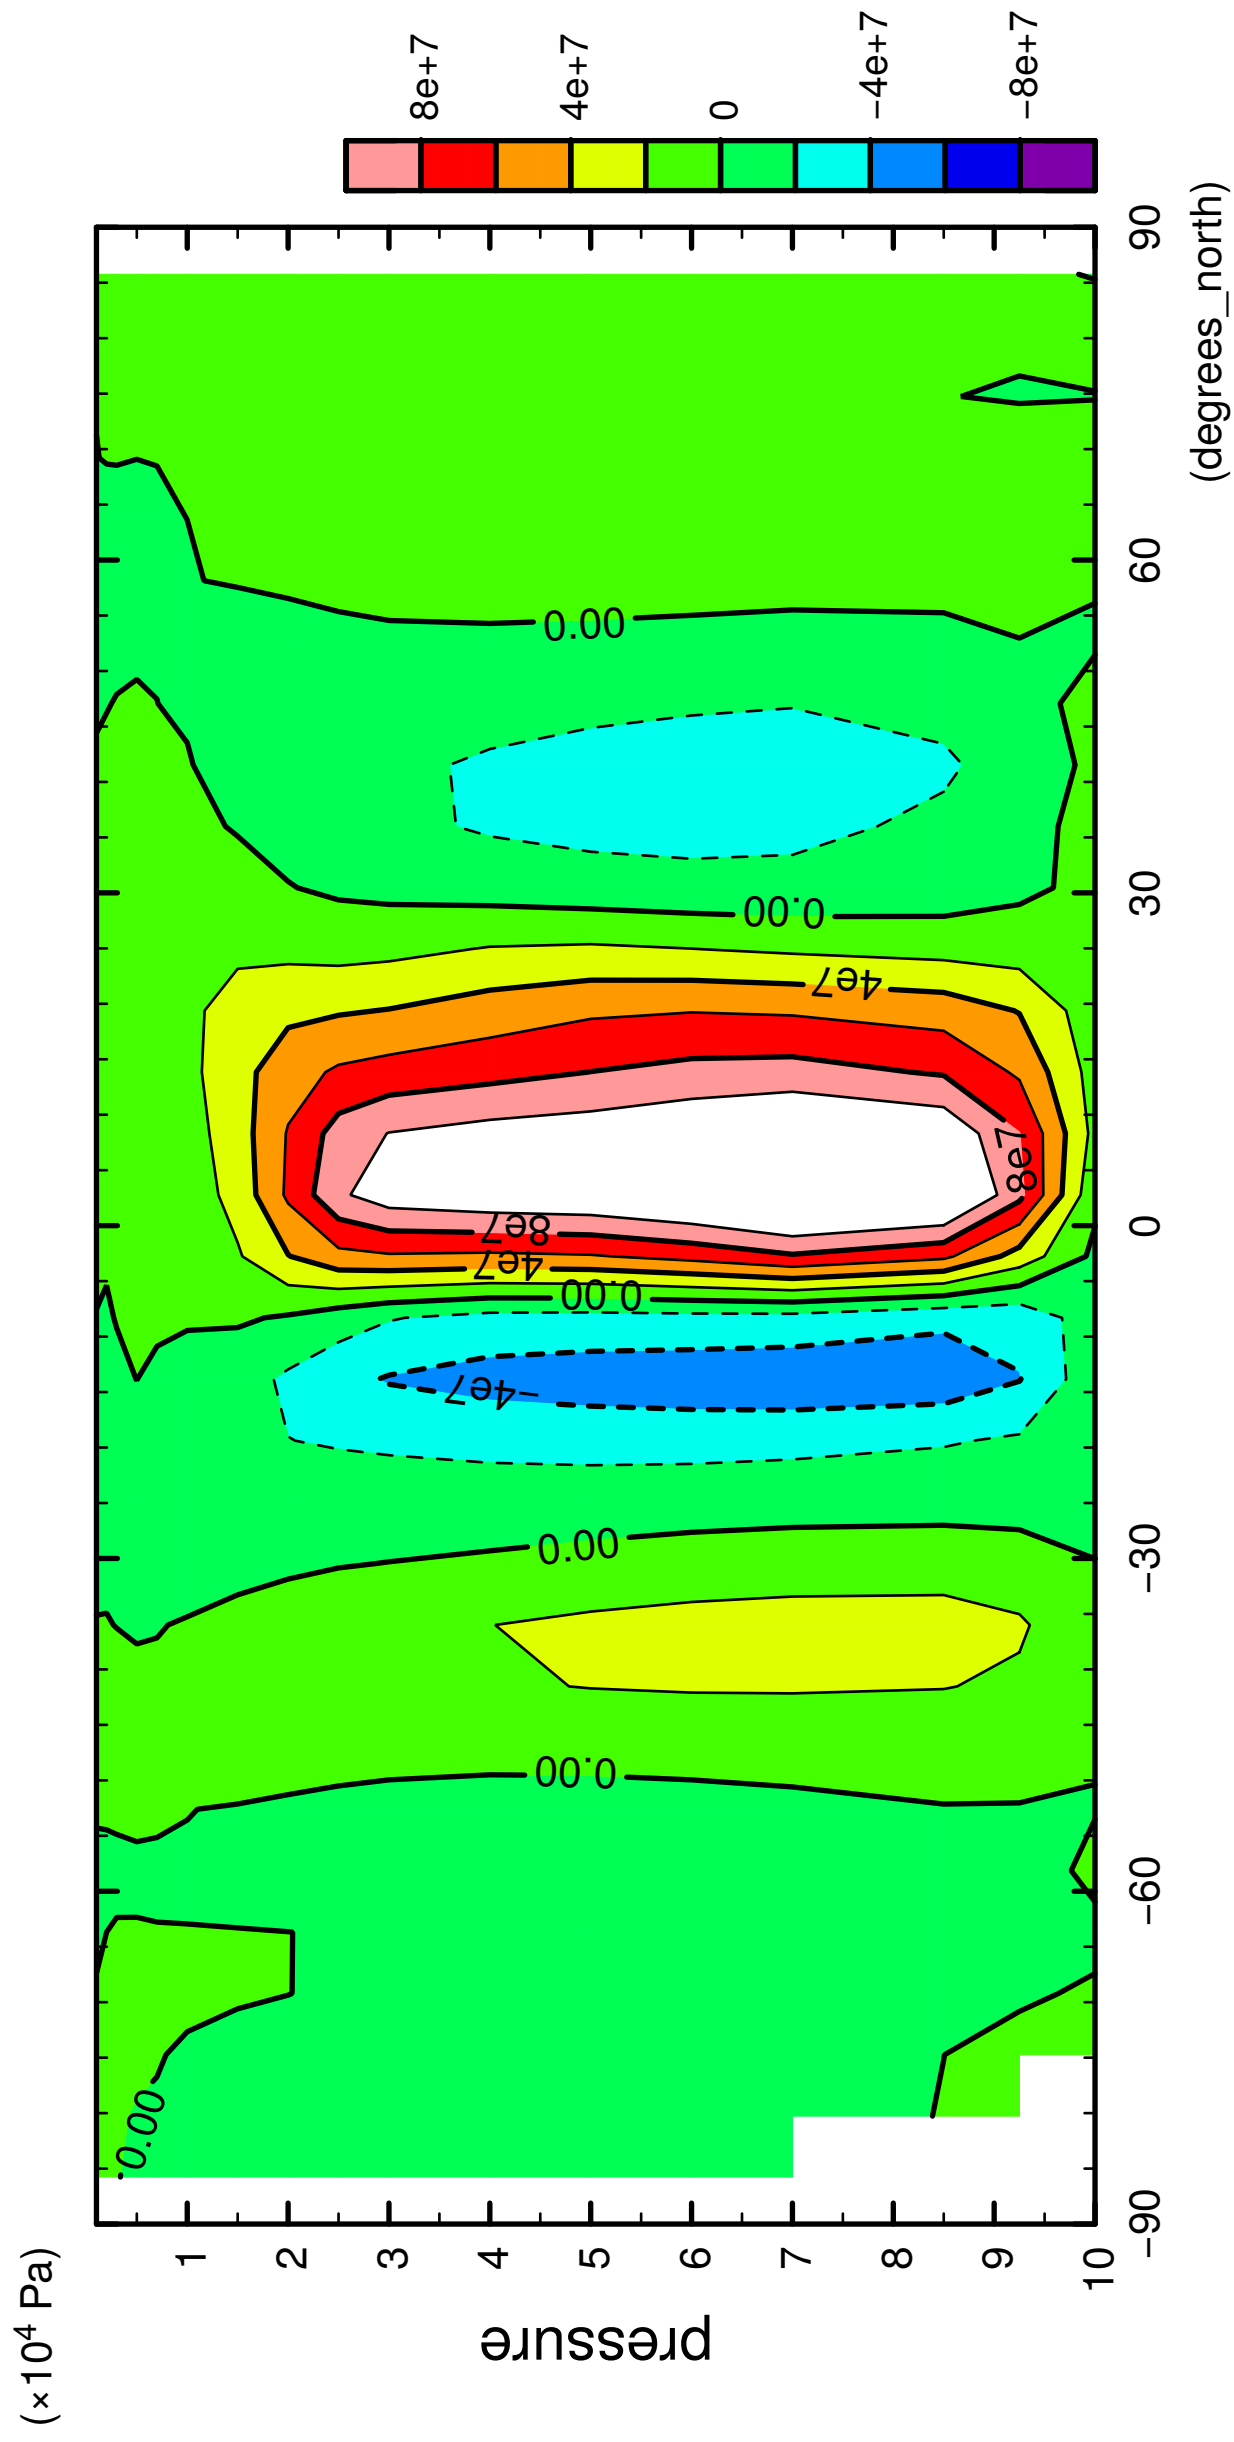

1/12

MSF

latitude

CONTOUR INTERVAL = 2.000E+07

2/12

MSF

latitude

CONTOUR INTERVAL = 2.000E+07

5/12

MSF

CONTOUR INTERVAL = 2.000E+07

6/12

MSF

latitude

CONTOUR INTERVAL = 2.000E+07

7/12

MSF

latitude

CONTOUR INTERVAL = 2.000E+07

8/12

MSF

latitude

CONTOUR INTERVAL = 2.000E+07

9/12

MSF

latitude

CONTOUR INTERVAL = 2.000E+07

10/12

MSF

latitude

CONTOUR INTERVAL = 2.000E+07

11/12