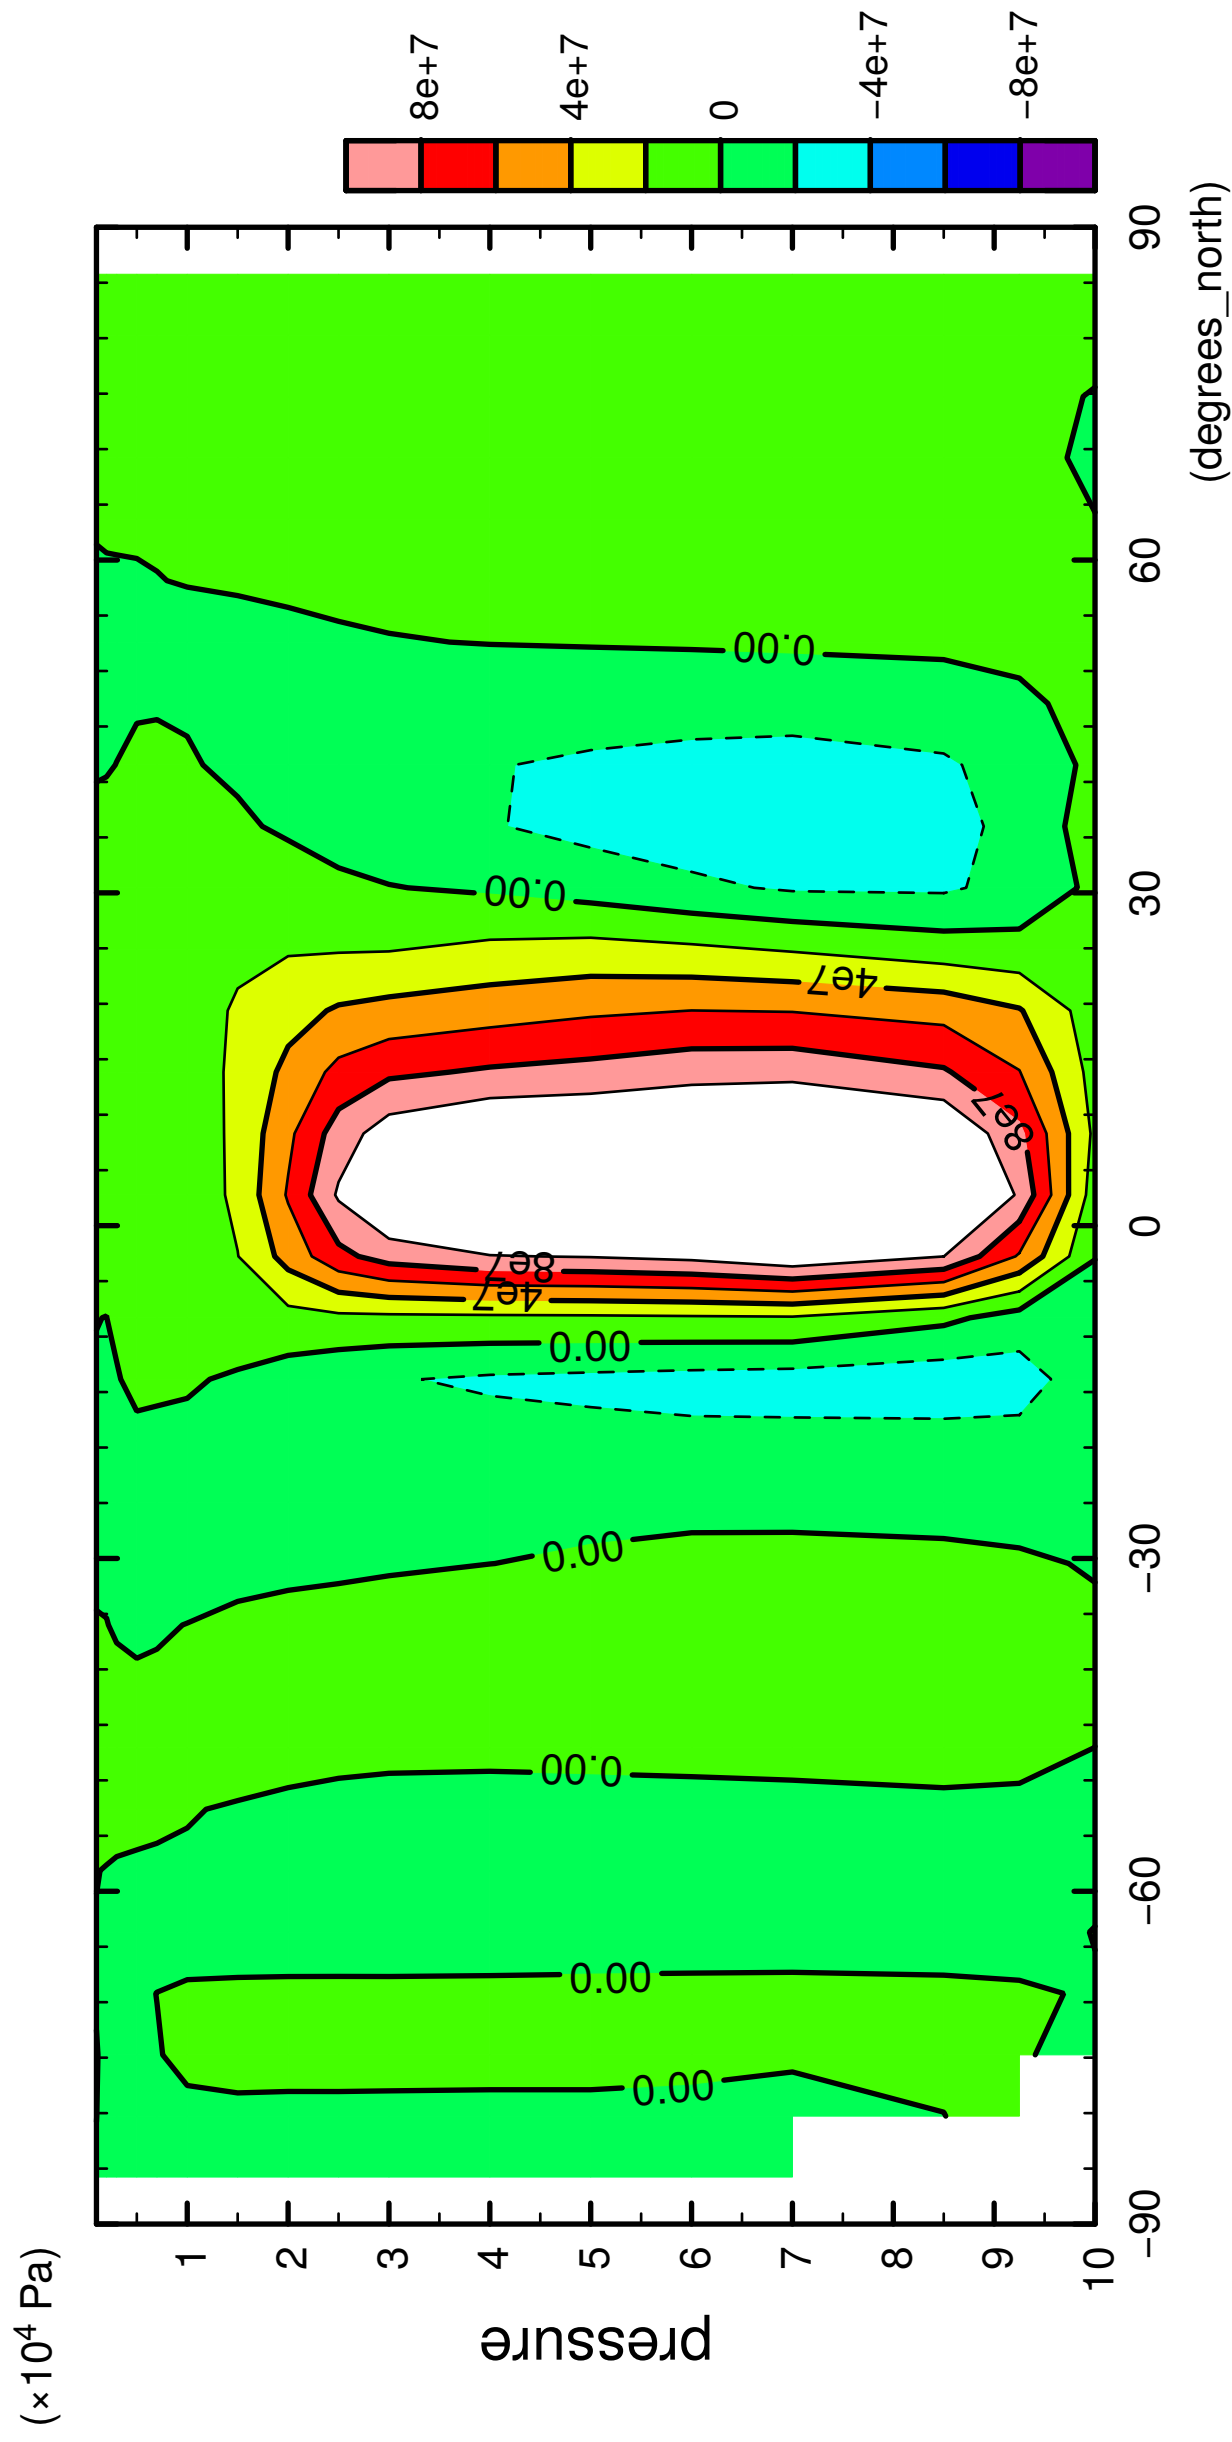

1/12

MSF

latitude

CONTOUR INTERVAL = 2.000E+07

2/12

MSF

latitude

CONTOUR INTERVAL = 2.000E+07

5/12

MSF

CONTOUR INTERVAL = 2.000E+07

6/12

MSF

latitude

CONTOUR INTERVAL = 2.000E+07

7/12

MSF

latitude

CONTOUR INTERVAL = 2.000E+07

8/12

MSF

latitude

CONTOUR INTERVAL = 2.000E+07

9/12

MSF

latitude

CONTOUR INTERVAL = 2.000E+07

10/12

MSF

latitude

CONTOUR INTERVAL = 2.000E+07

11/12