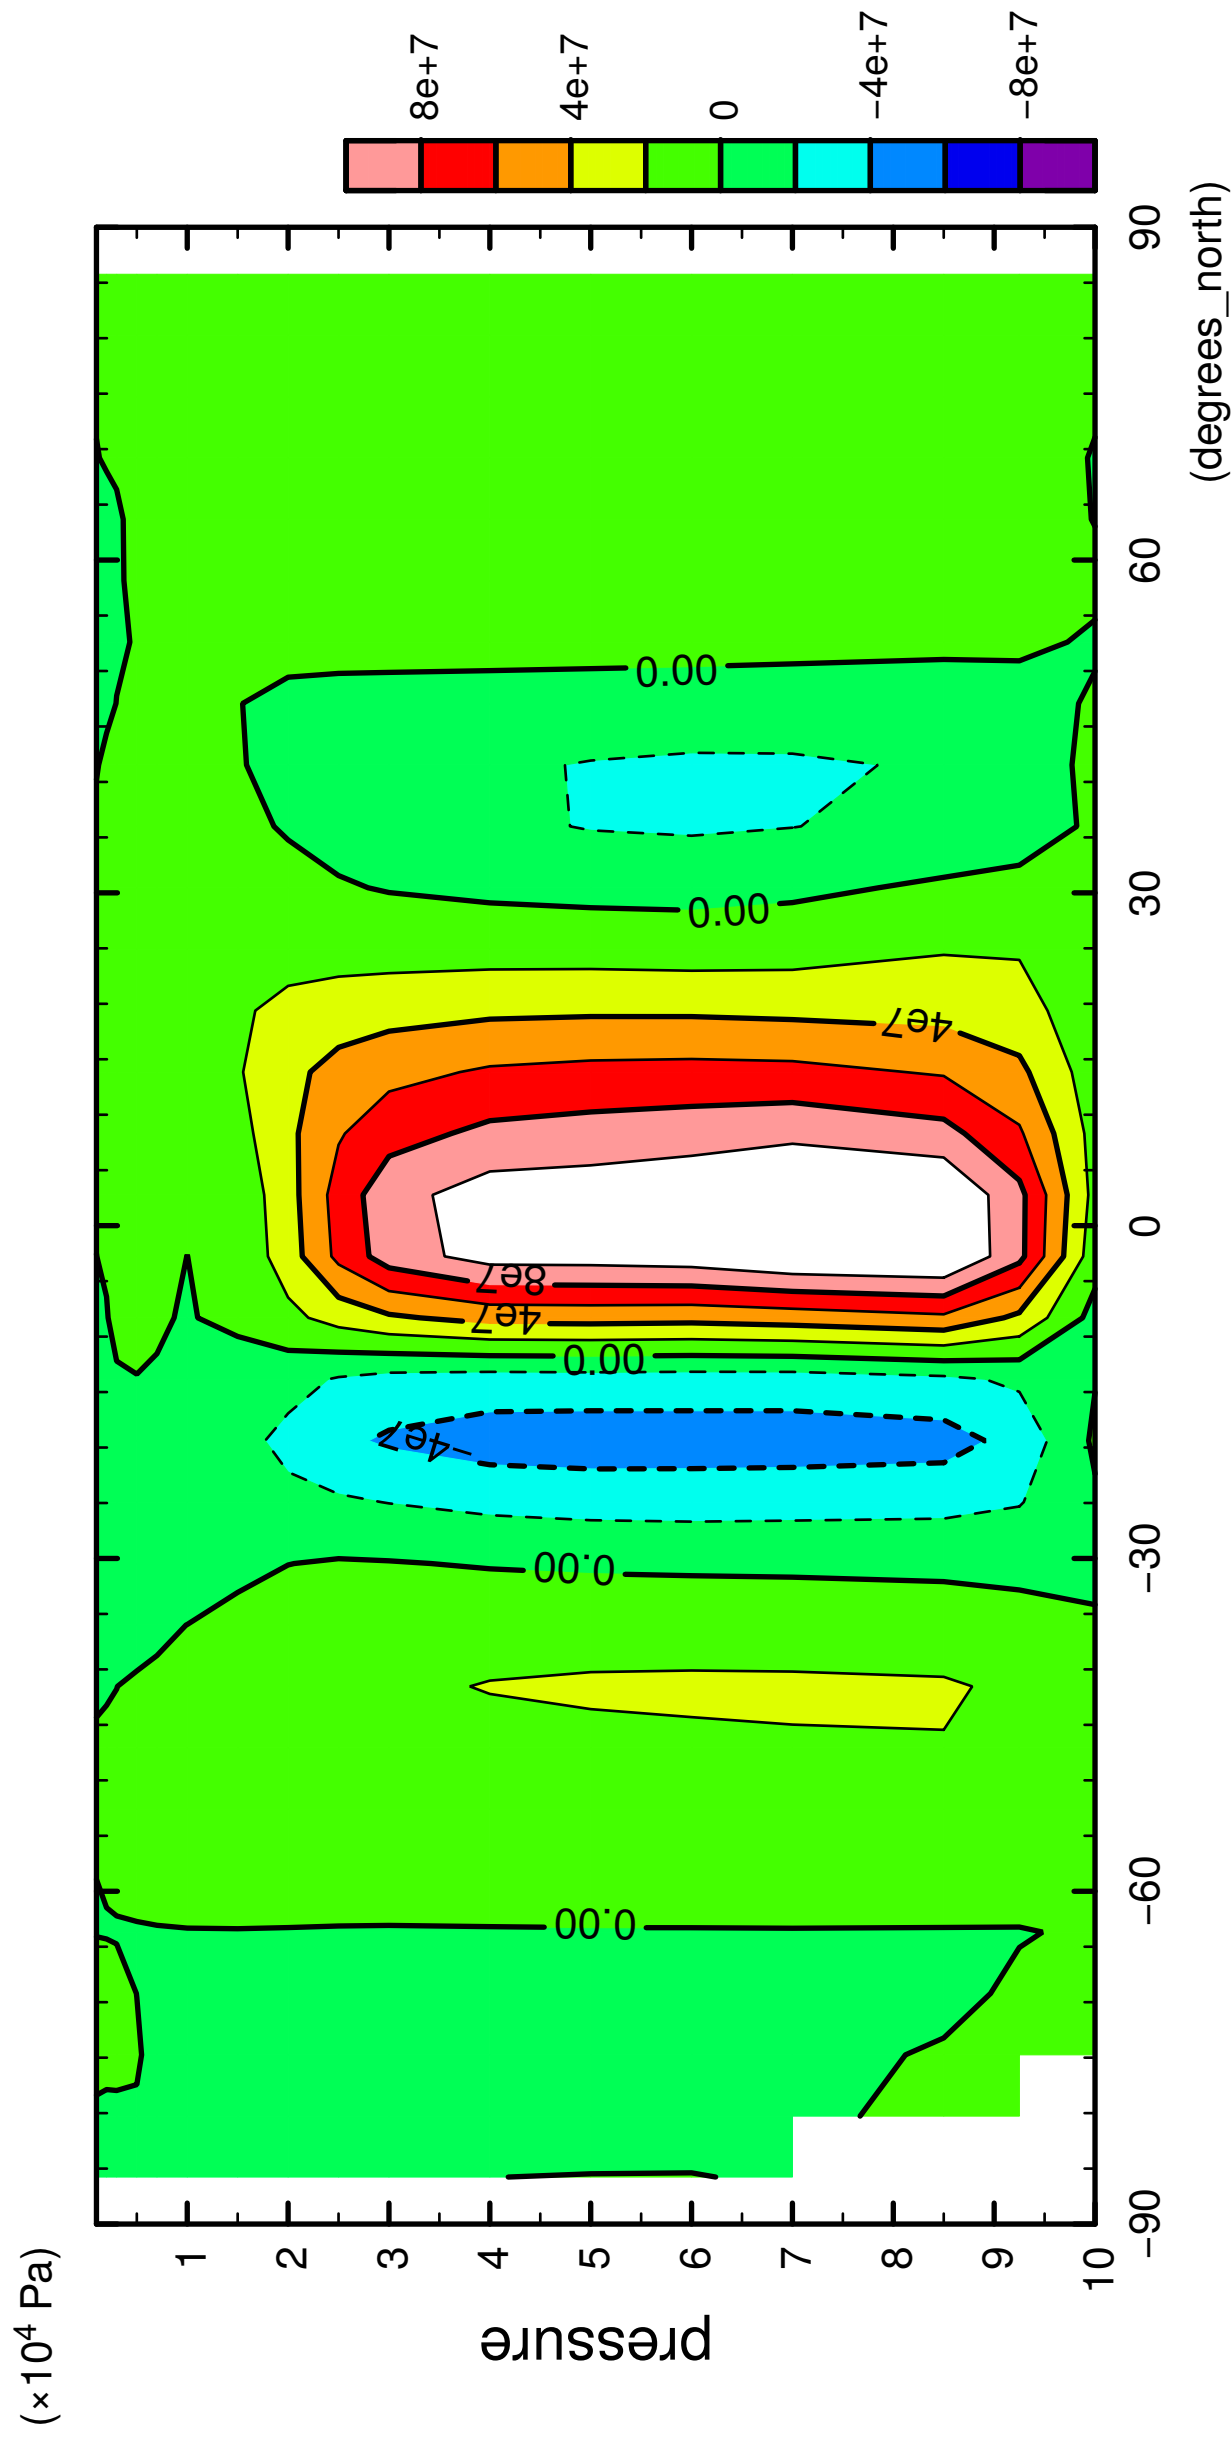

1/12

MSF

latitude

CONTOUR INTERVAL = 2.000E+07

2/12

MSF

latitude

CONTOUR INTERVAL = 2.000E+07

3/12

MSF

latitude

CONTOUR INTERVAL = 2.000E+07

4/12

MSF

latitude

CONTOUR INTERVAL = 2.000E+07

5/12

MSF

CONTOUR INTERVAL = 2.000E+07

6/12

MSF

latitude

CONTOUR INTERVAL = 2.000E+07

7/12

MSF

latitude

CONTOUR INTERVAL = 2.000E+07

8/12

MSF

latitude

CONTOUR INTERVAL = 2.000E+07

9/12