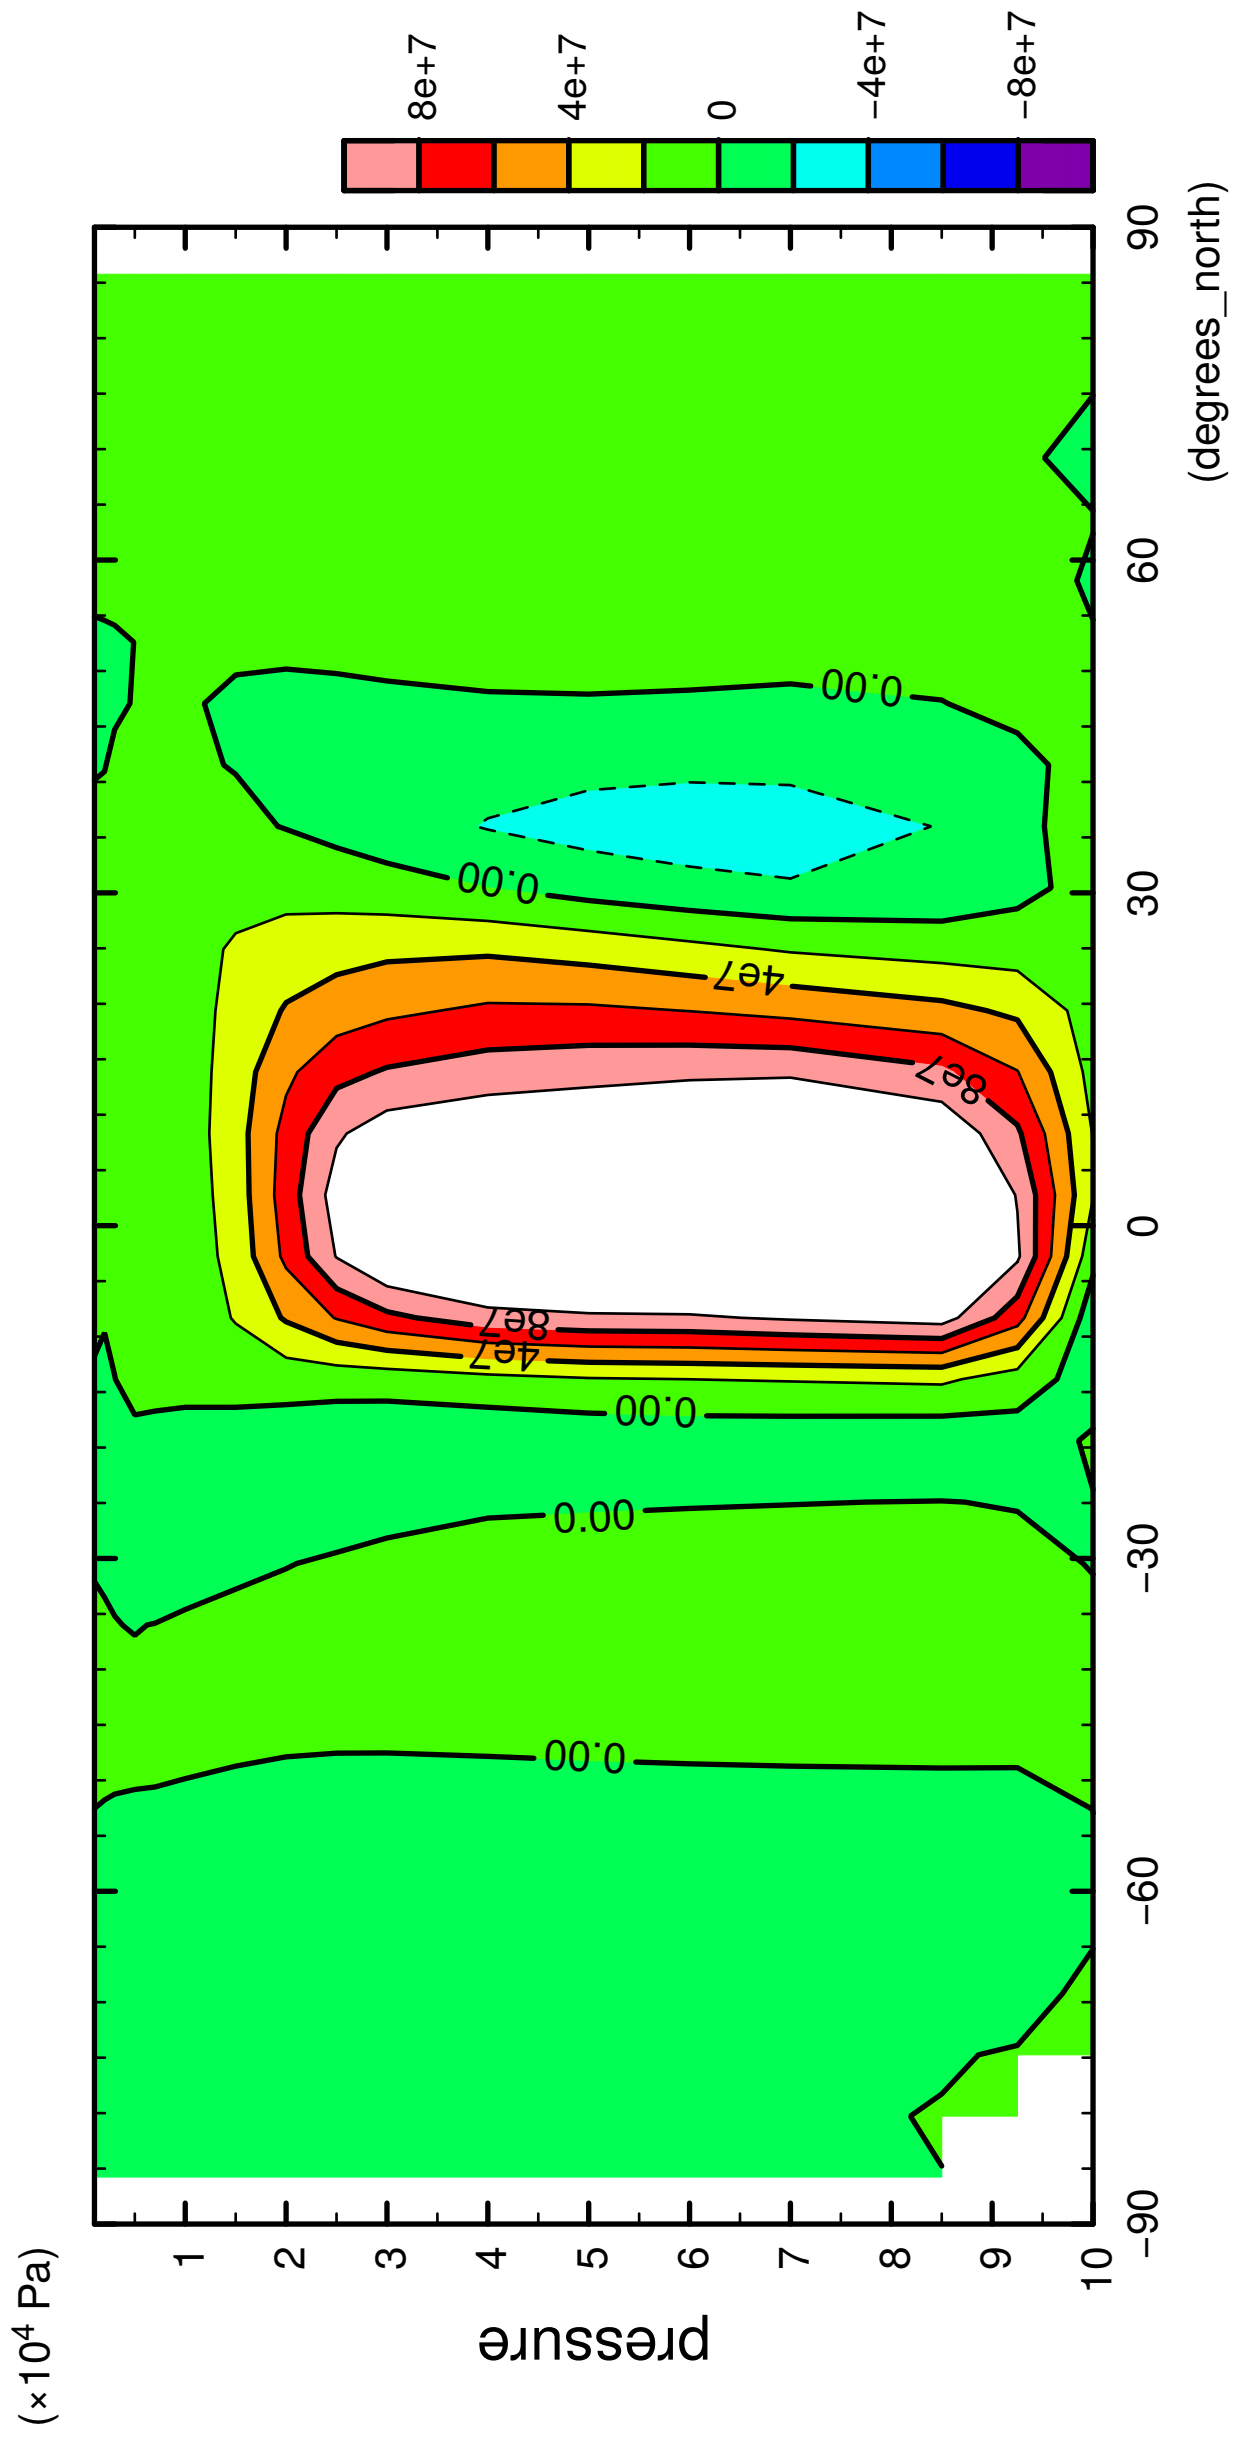

1/12

MSF

latitude

CONTOUR INTERVAL = 2.000E+07

2/12

MSF

latitude

CONTOUR INTERVAL = 2.000E+07

MSF

latitude

CONTOUR INTERVAL = 2.000E+07

8/12

MSF

latitude

CONTOUR INTERVAL = 2.000E+07

9/12

MSF

latitude

CONTOUR INTERVAL = 2.000E+07

10/12

MSF

latitude

CONTOUR INTERVAL = 2.000E+07

11/12

MSF

latitude

CONTOUR INTERVAL = 2.000E+07

12/12

MSF

latitude

CONTOUR INTERVAL = 2.000E+07