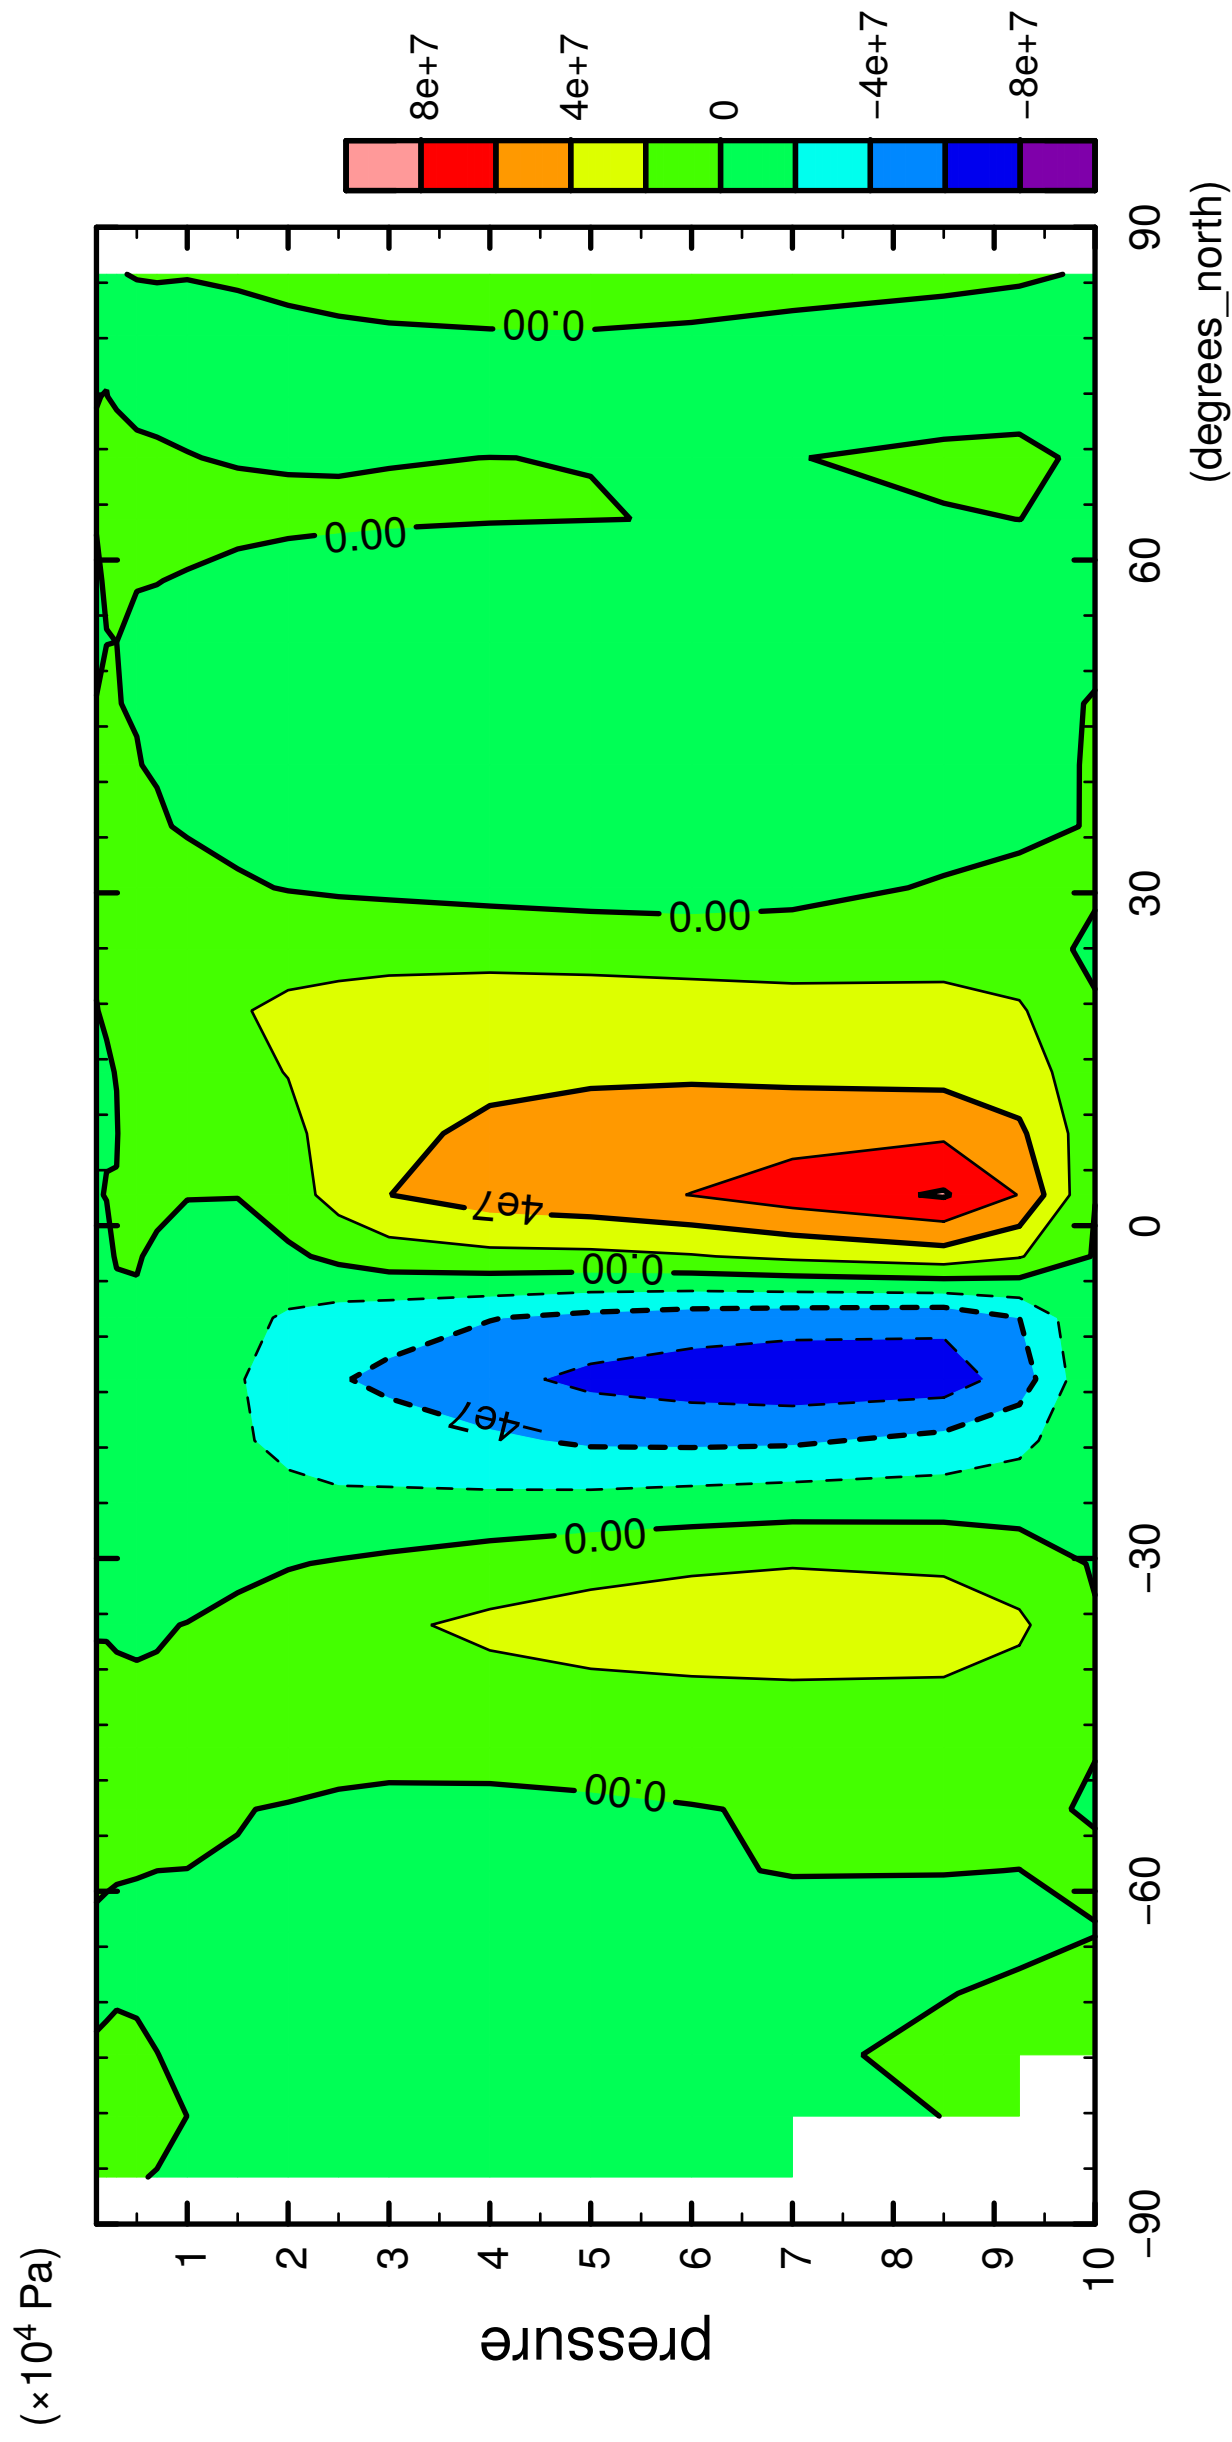

1/12

MSF

latitude

CONTOUR INTERVAL = 2.000E+07

2/12

MSF

latitude

CONTOUR INTERVAL = 2.000E+07

3/12

MSF

latitude

CONTOUR INTERVAL = 2.000E+07

4/12

MSF

latitude

CONTOUR INTERVAL = 2.000E+07

5/12

MSF

CONTOUR INTERVAL = 2.000E+07

6/12

MSF

latitude

CONTOUR INTERVAL = 2.000E+07

7/12

MSF

latitude

CONTOUR INTERVAL = 2.000E+07

8/12

MSF

latitude

CONTOUR INTERVAL = 2.000E+07

9/12