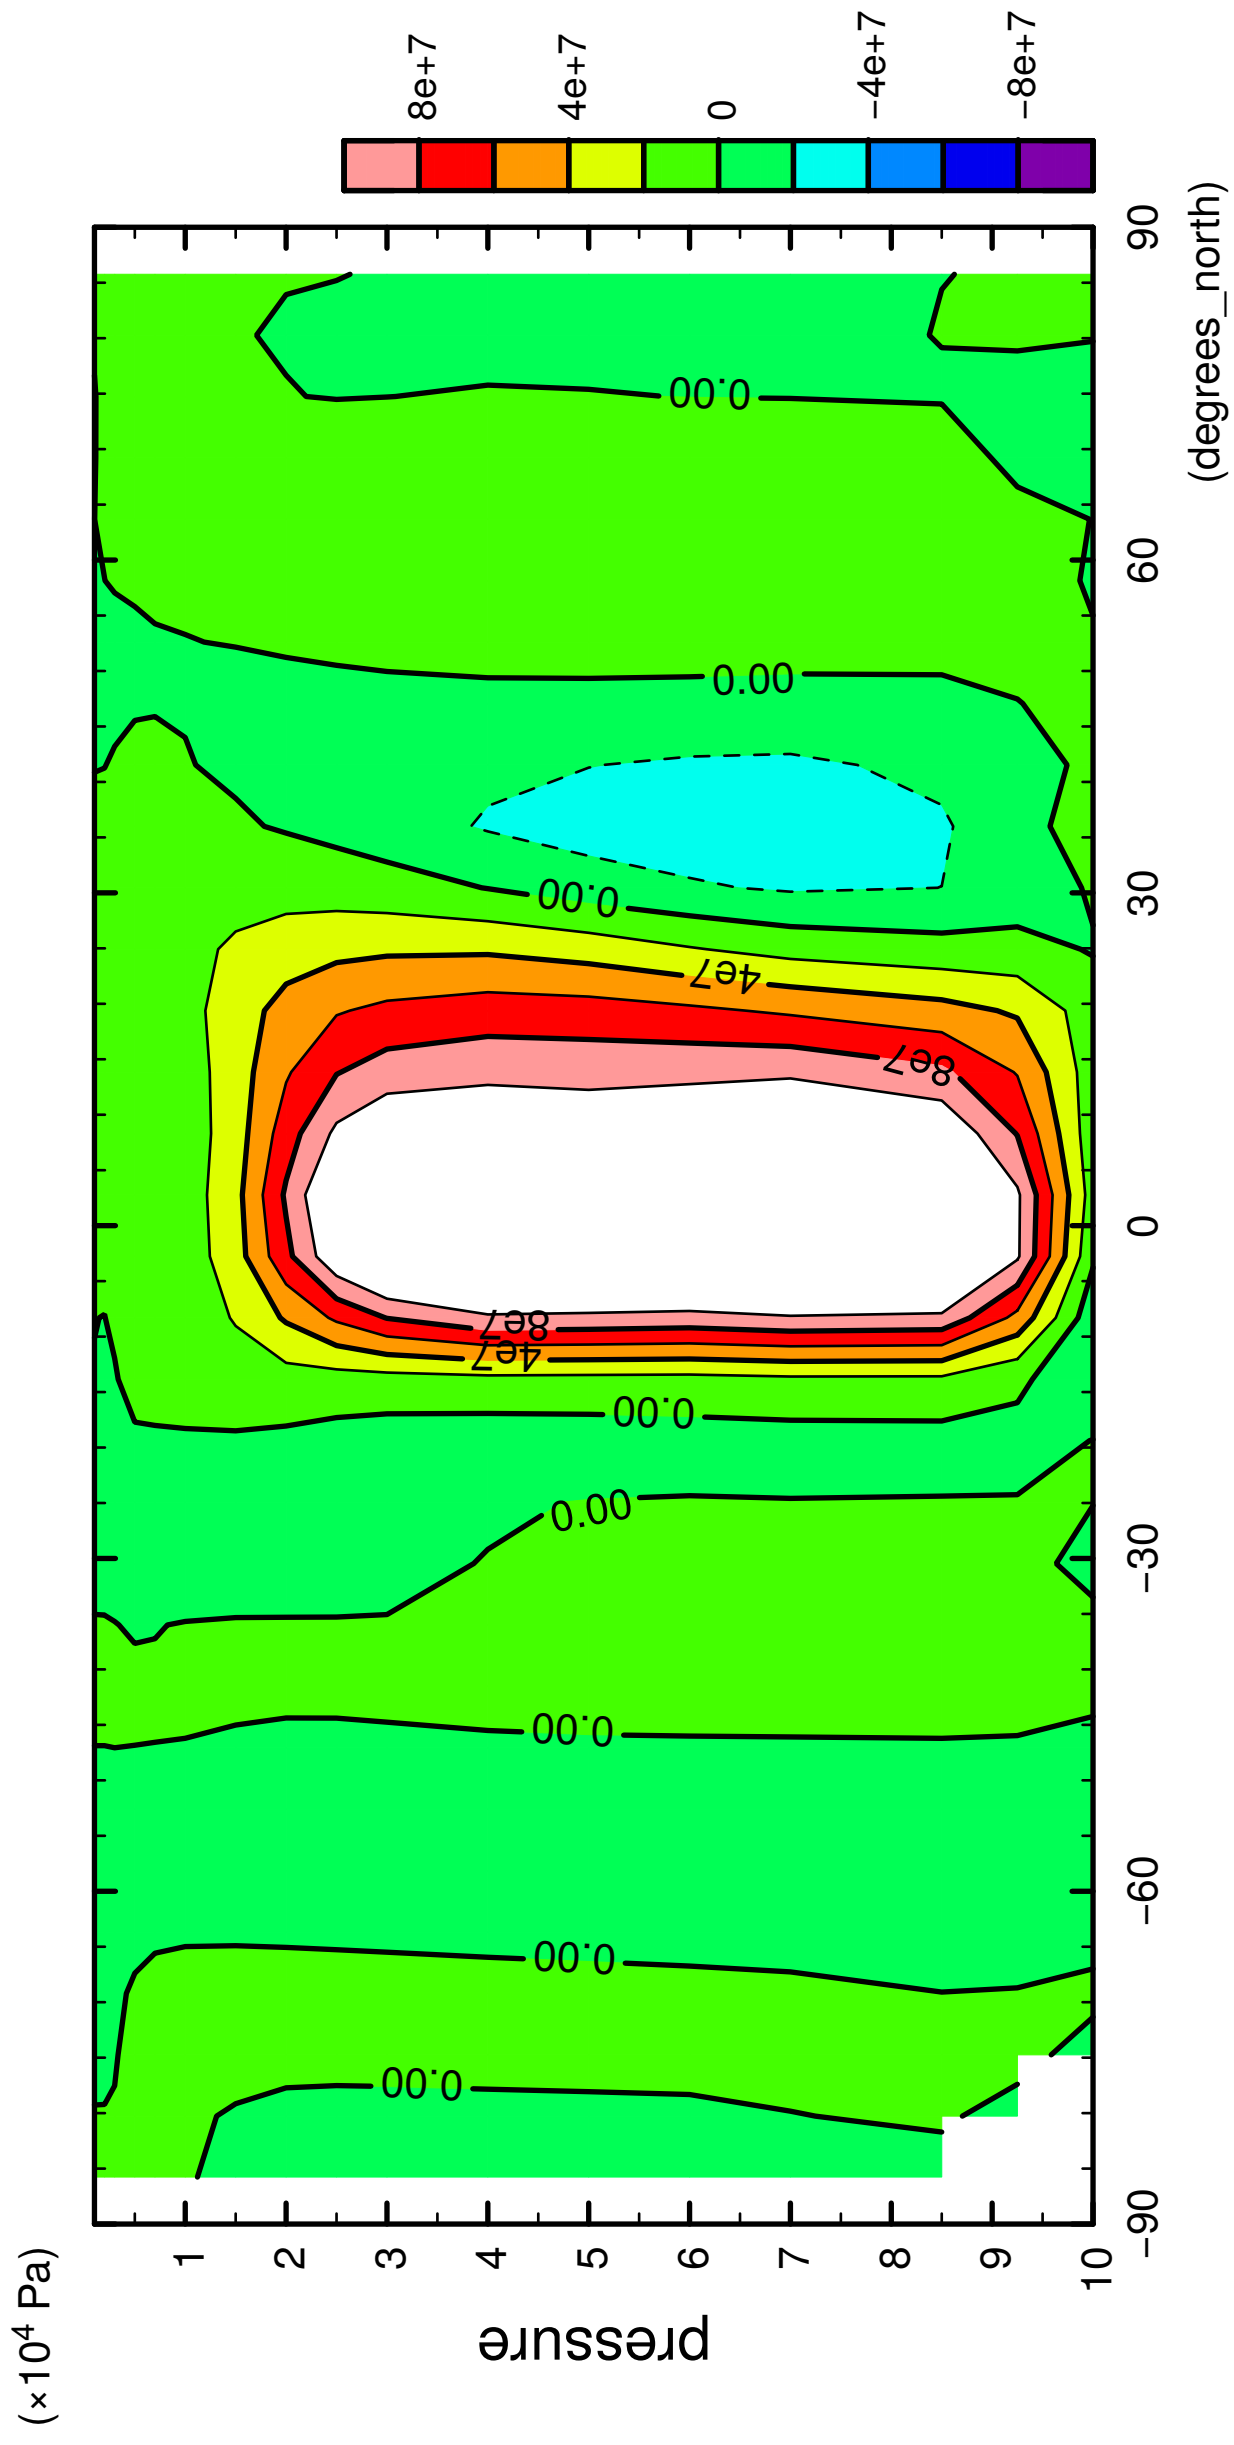

1/12

MSF

latitude

CONTOUR INTERVAL = 2.000E+07

2/12

MSF

latitude

CONTOUR INTERVAL = 2.000E+07

MSF

latitude

CONTOUR INTERVAL = 2.000E+07

8/12

MSF

latitude

CONTOUR INTERVAL = 2.000E+07

9/12

MSF

latitude

CONTOUR INTERVAL = 2.000E+07

10/12

MSF

latitude

CONTOUR INTERVAL = 2.000E+07

11/12

MSF

latitude

CONTOUR INTERVAL = 2.000E+07

12/12

MSF

latitude

CONTOUR INTERVAL = 2.000E+07