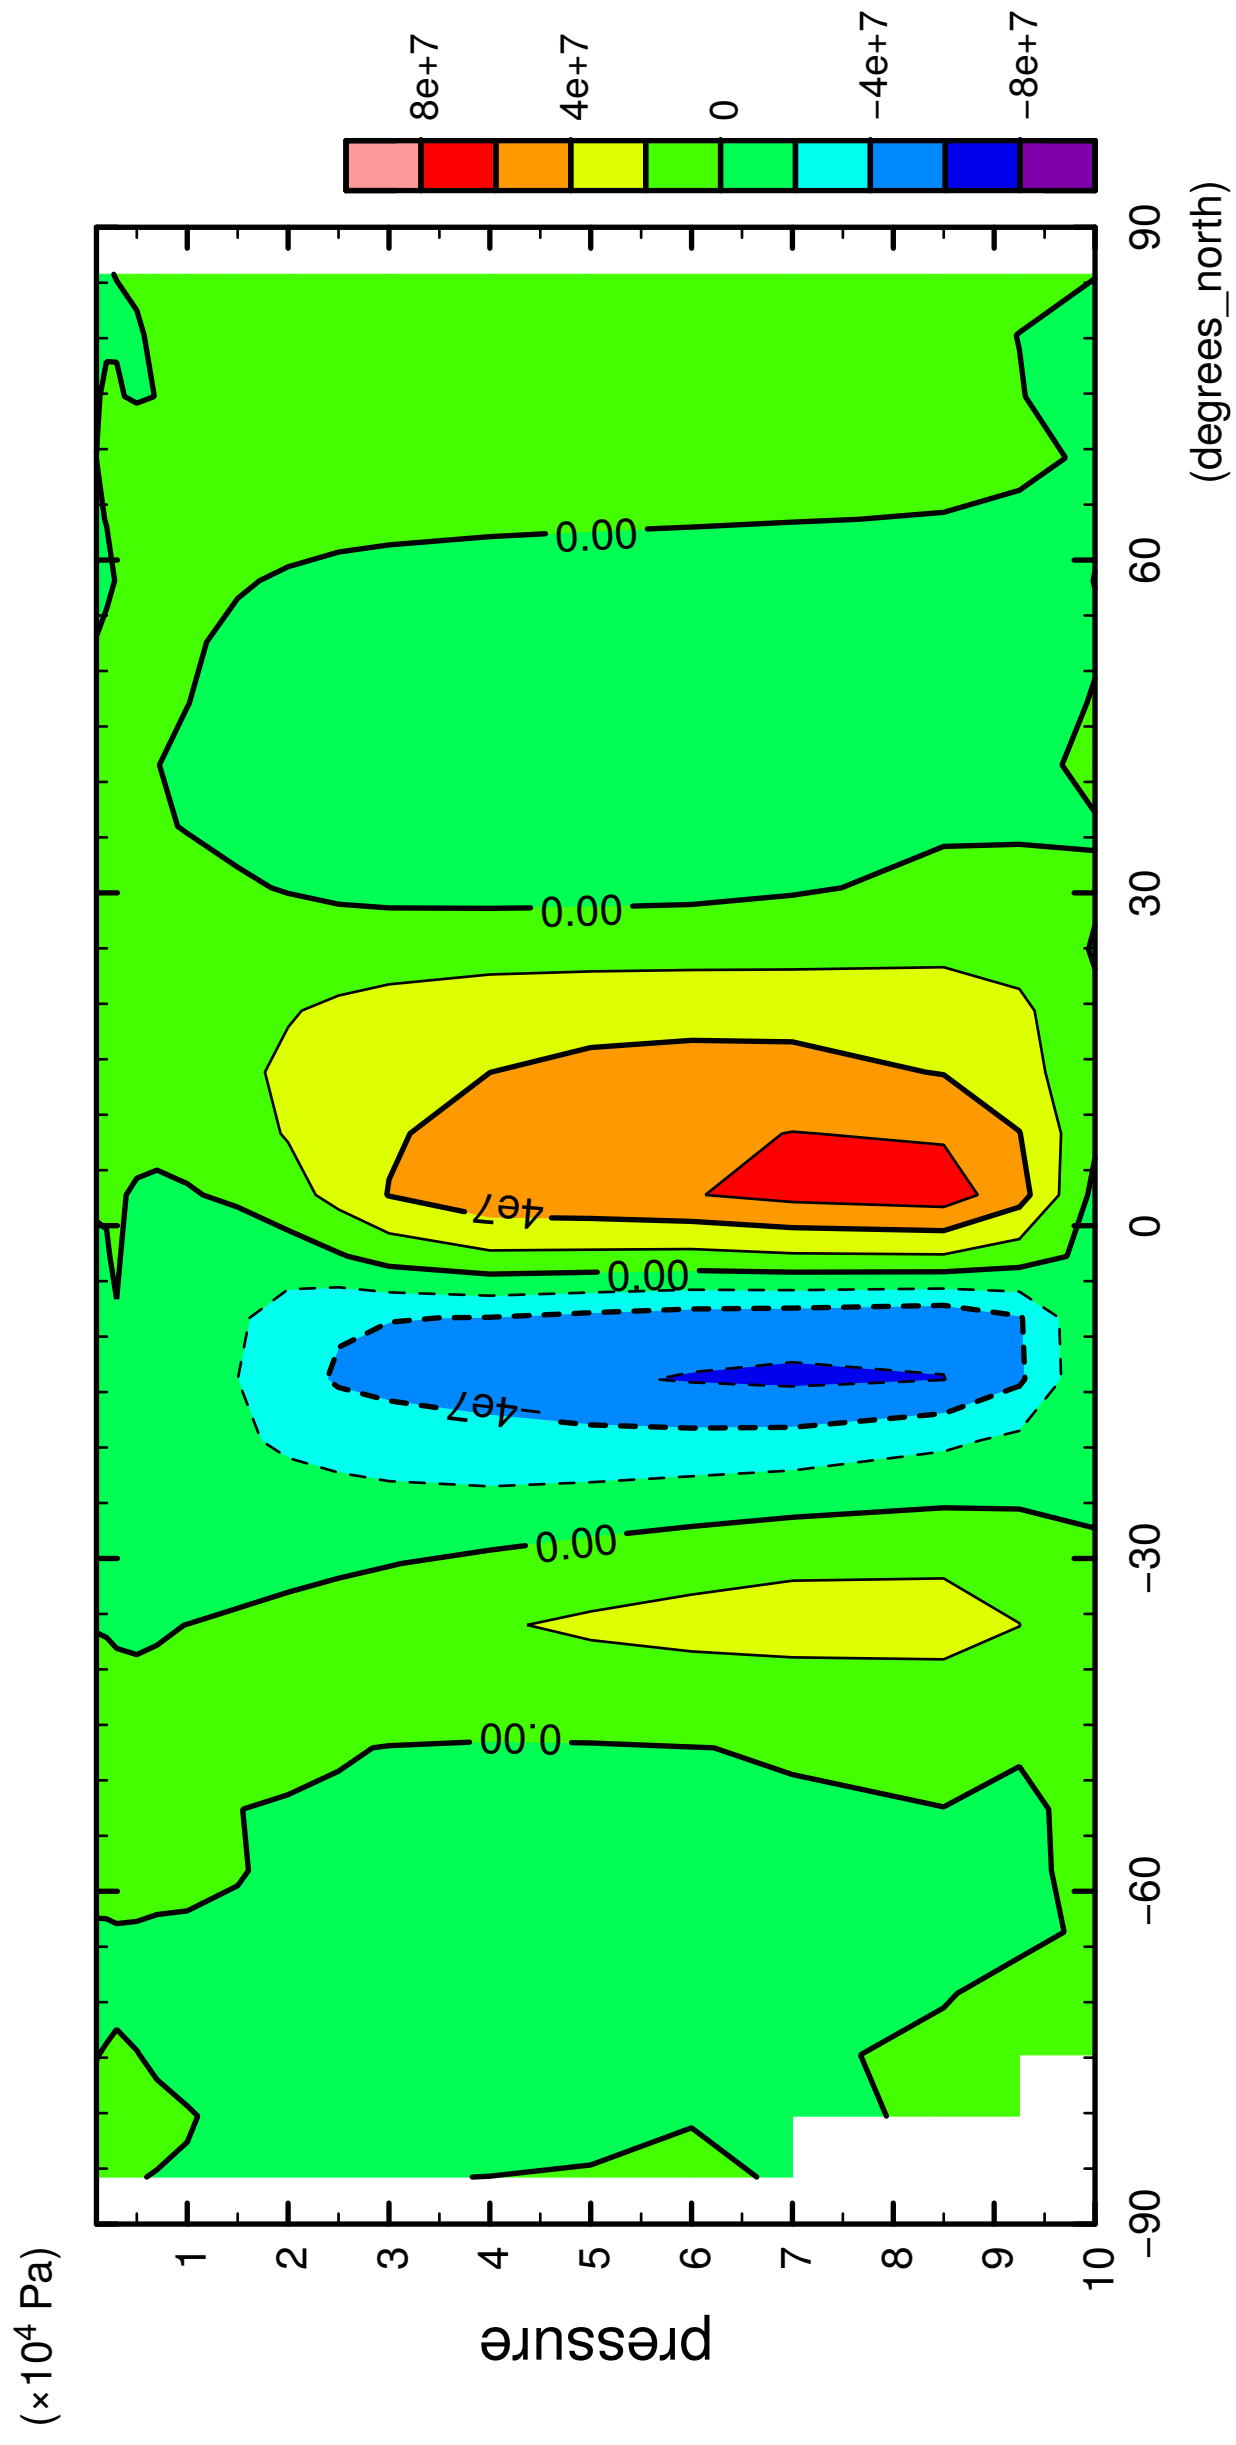

1/12

MSF

latitude

CONTOUR INTERVAL = 2.000E+07

2/12

MSF

latitude

CONTOUR INTERVAL = 2.000E+07

3/12

MSF

latitude

CONTOUR INTERVAL = 2.000E+07

4/12

MSF

latitude

CONTOUR INTERVAL = 2.000E+07

5/12

MSF

CONTOUR INTERVAL = 2.000E+07

6/12

MSF

latitude

CONTOUR INTERVAL = 2.000E+07

7/12

MSF

latitude

CONTOUR INTERVAL = 2.000E+07

8/12

MSF

latitude

CONTOUR INTERVAL = 2.000E+07

9/12