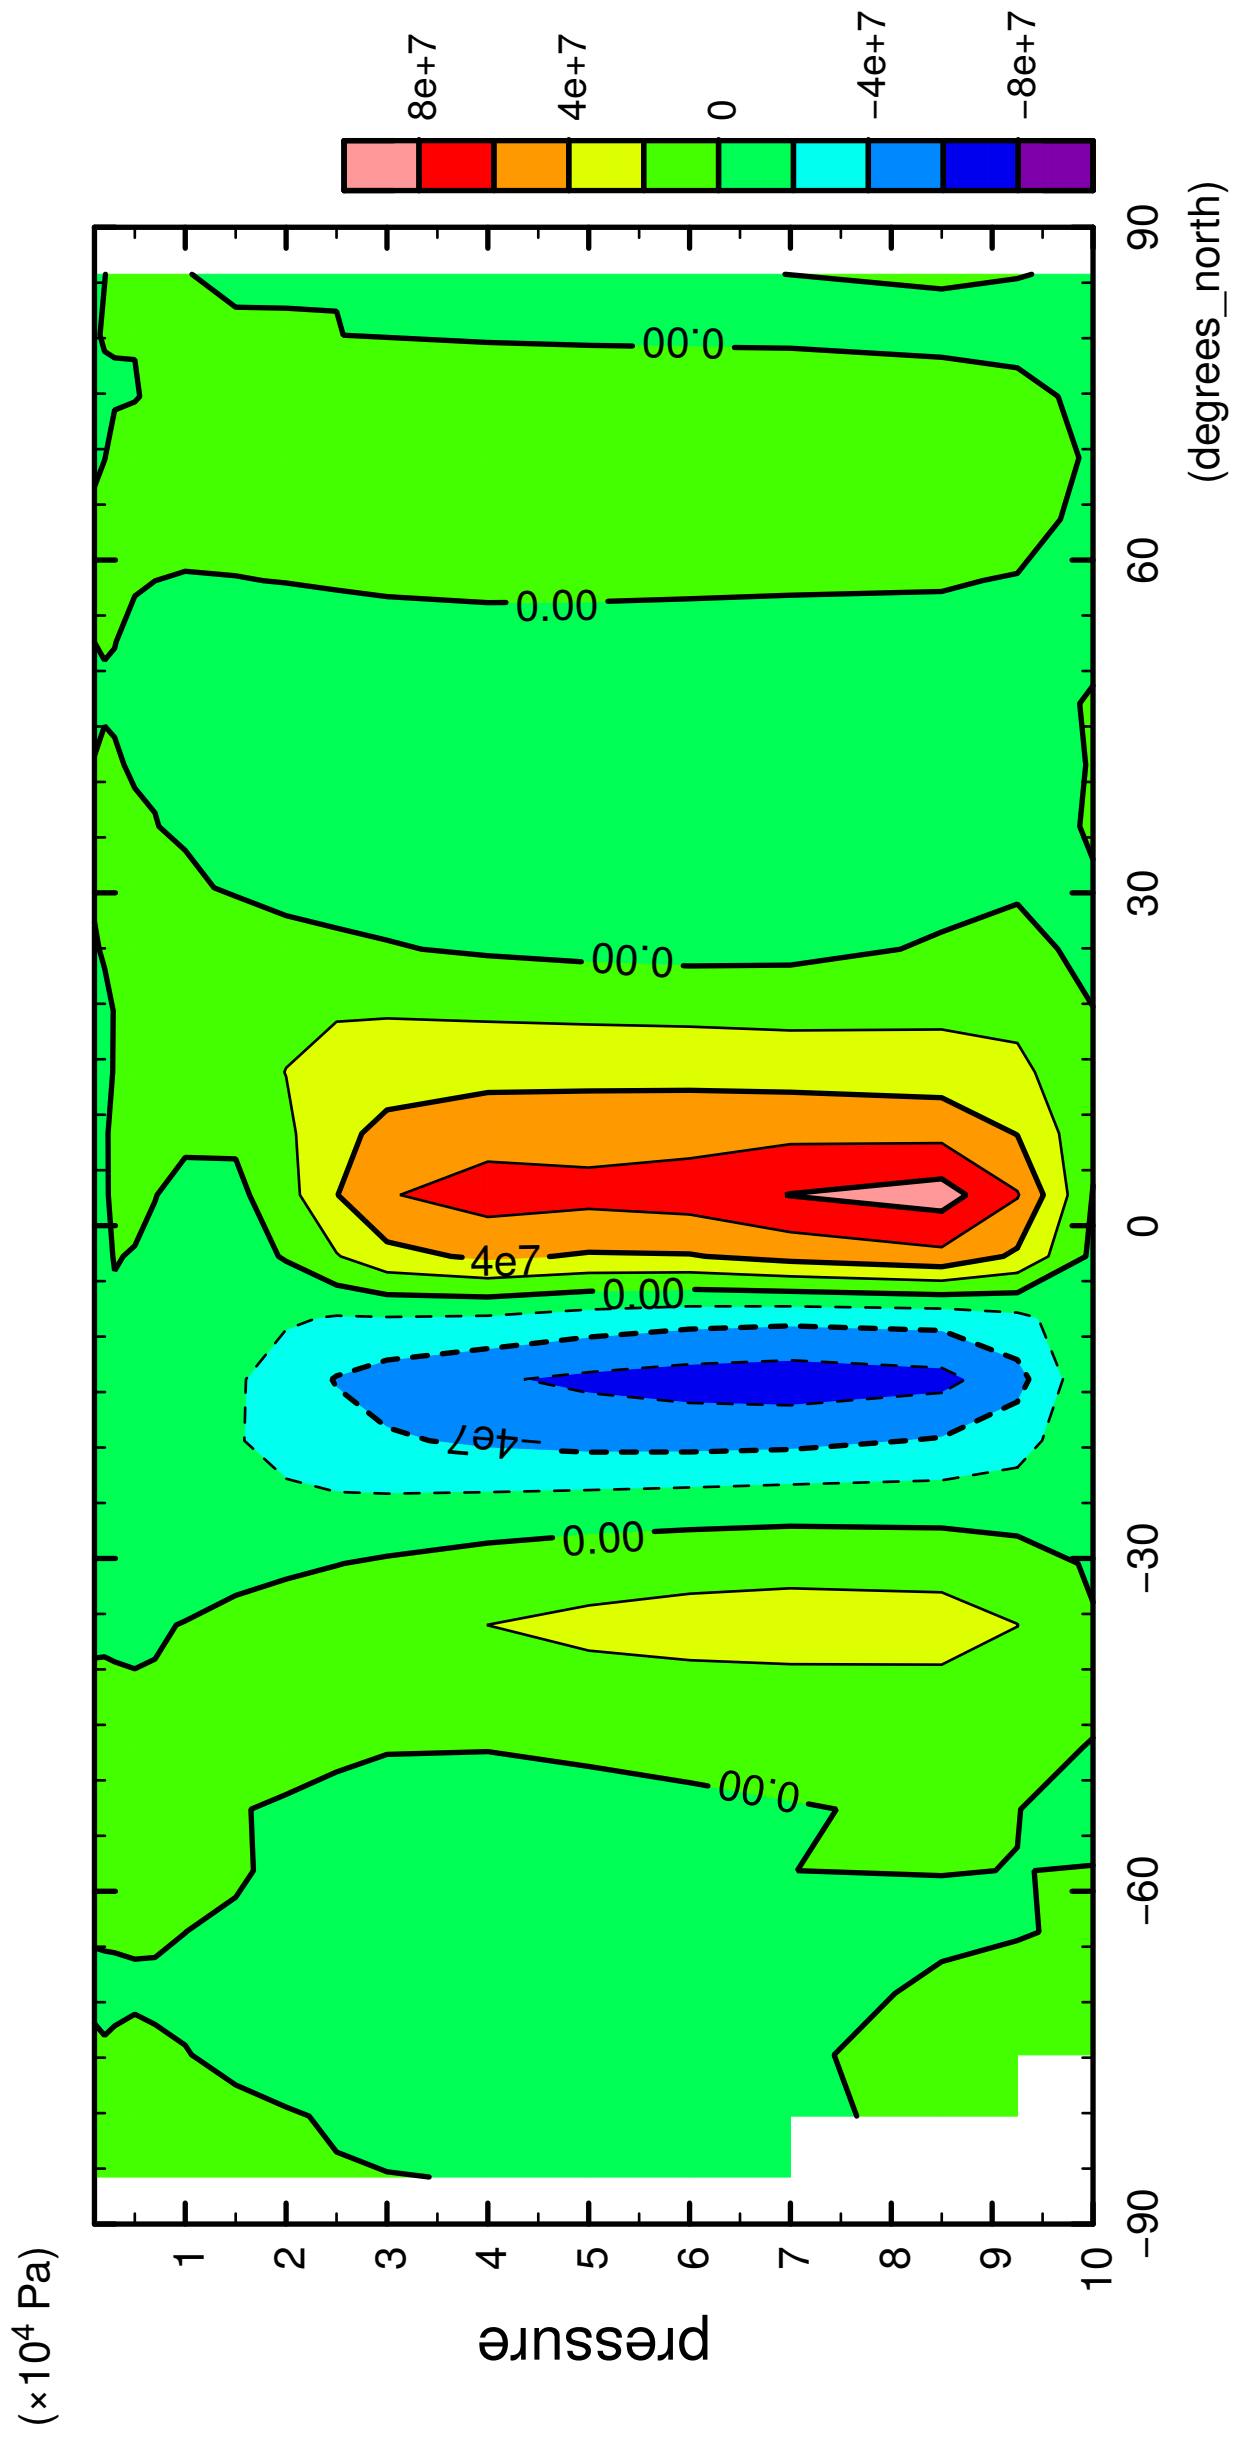

1/12

MSF

latitude

CONTOUR INTERVAL = 2.000E+07

2/12

MSF

latitude

CONTOUR INTERVAL = 2.000E+07

3/12

MSF

latitude

CONTOUR INTERVAL = 2.000E+07

4/12

MSF

latitude

CONTOUR INTERVAL = 2.000E+07

5/12

MSF

CONTOUR INTERVAL = 2.000E+07

6/12

MSF

latitude

CONTOUR INTERVAL = 2.000E+07

7/12

MSF

latitude

CONTOUR INTERVAL = 2.000E+07

8/12

MSF

latitude

CONTOUR INTERVAL = 2.000E+07

9/12