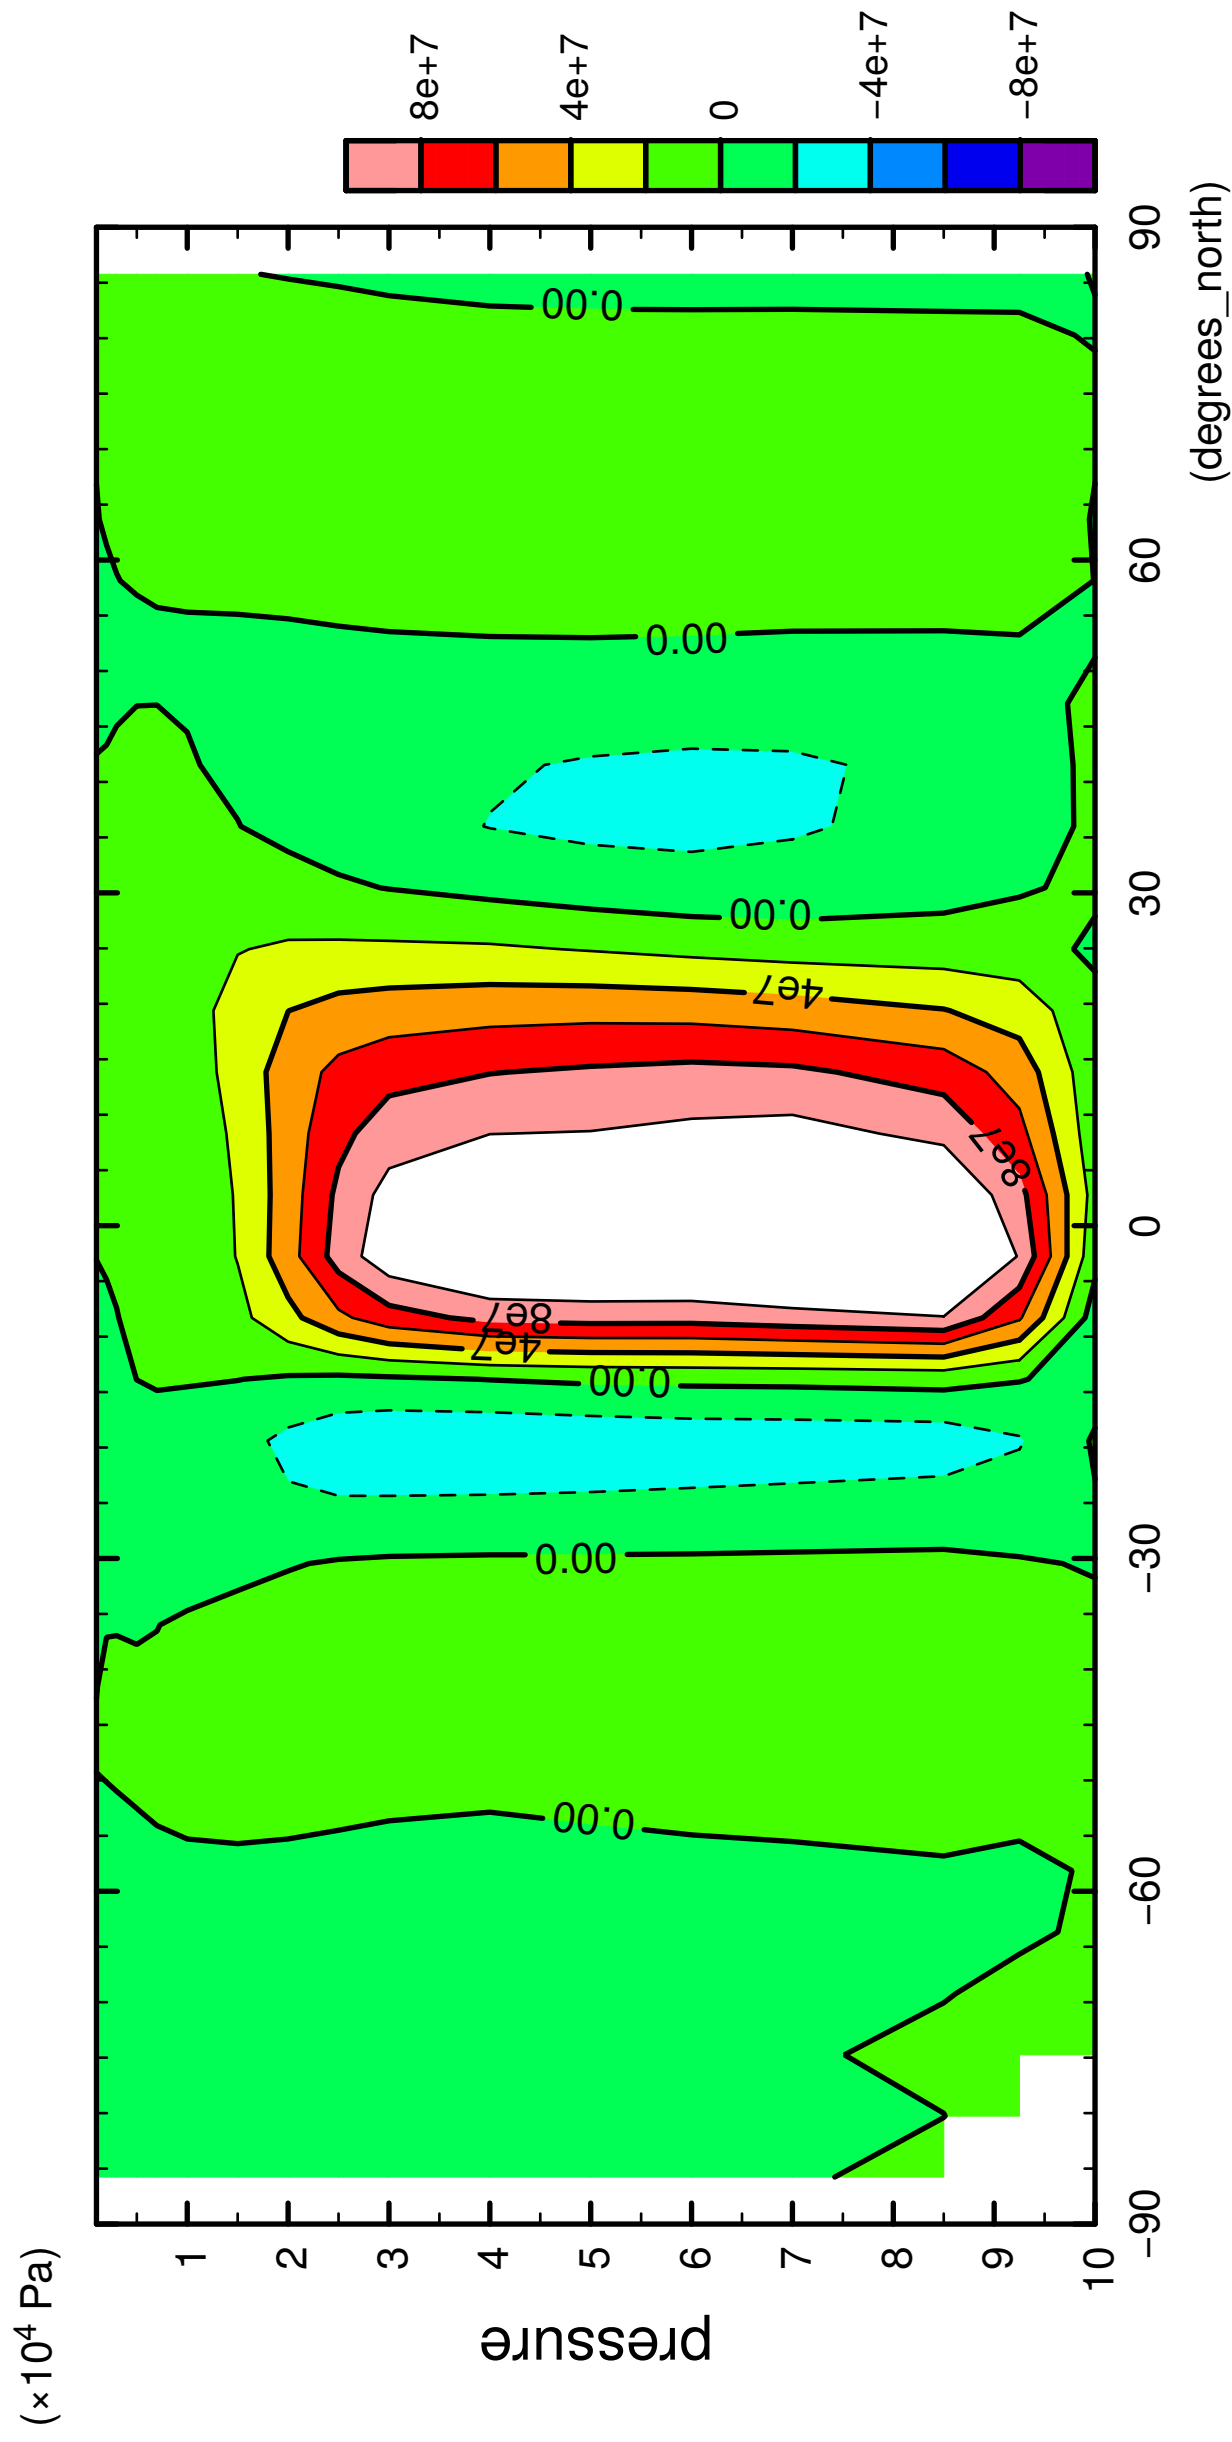

1/12

MSF

latitude

CONTOUR INTERVAL = 2.000E+07

2/12

MSF

latitude

CONTOUR INTERVAL = 2.000E+07

3/12

MSF

latitude

CONTOUR INTERVAL = 2.000E+07

4/12

MSF

latitude

CONTOUR INTERVAL = 2.000E+07

5/12

MSF

CONTOUR INTERVAL = 2.000E+07

6/12

MSF

latitude

CONTOUR INTERVAL = 2.000E+07

7/12

MSF

latitude

CONTOUR INTERVAL = 2.000E+07

8/12

MSF

latitude

CONTOUR INTERVAL = 2.000E+07

9/12