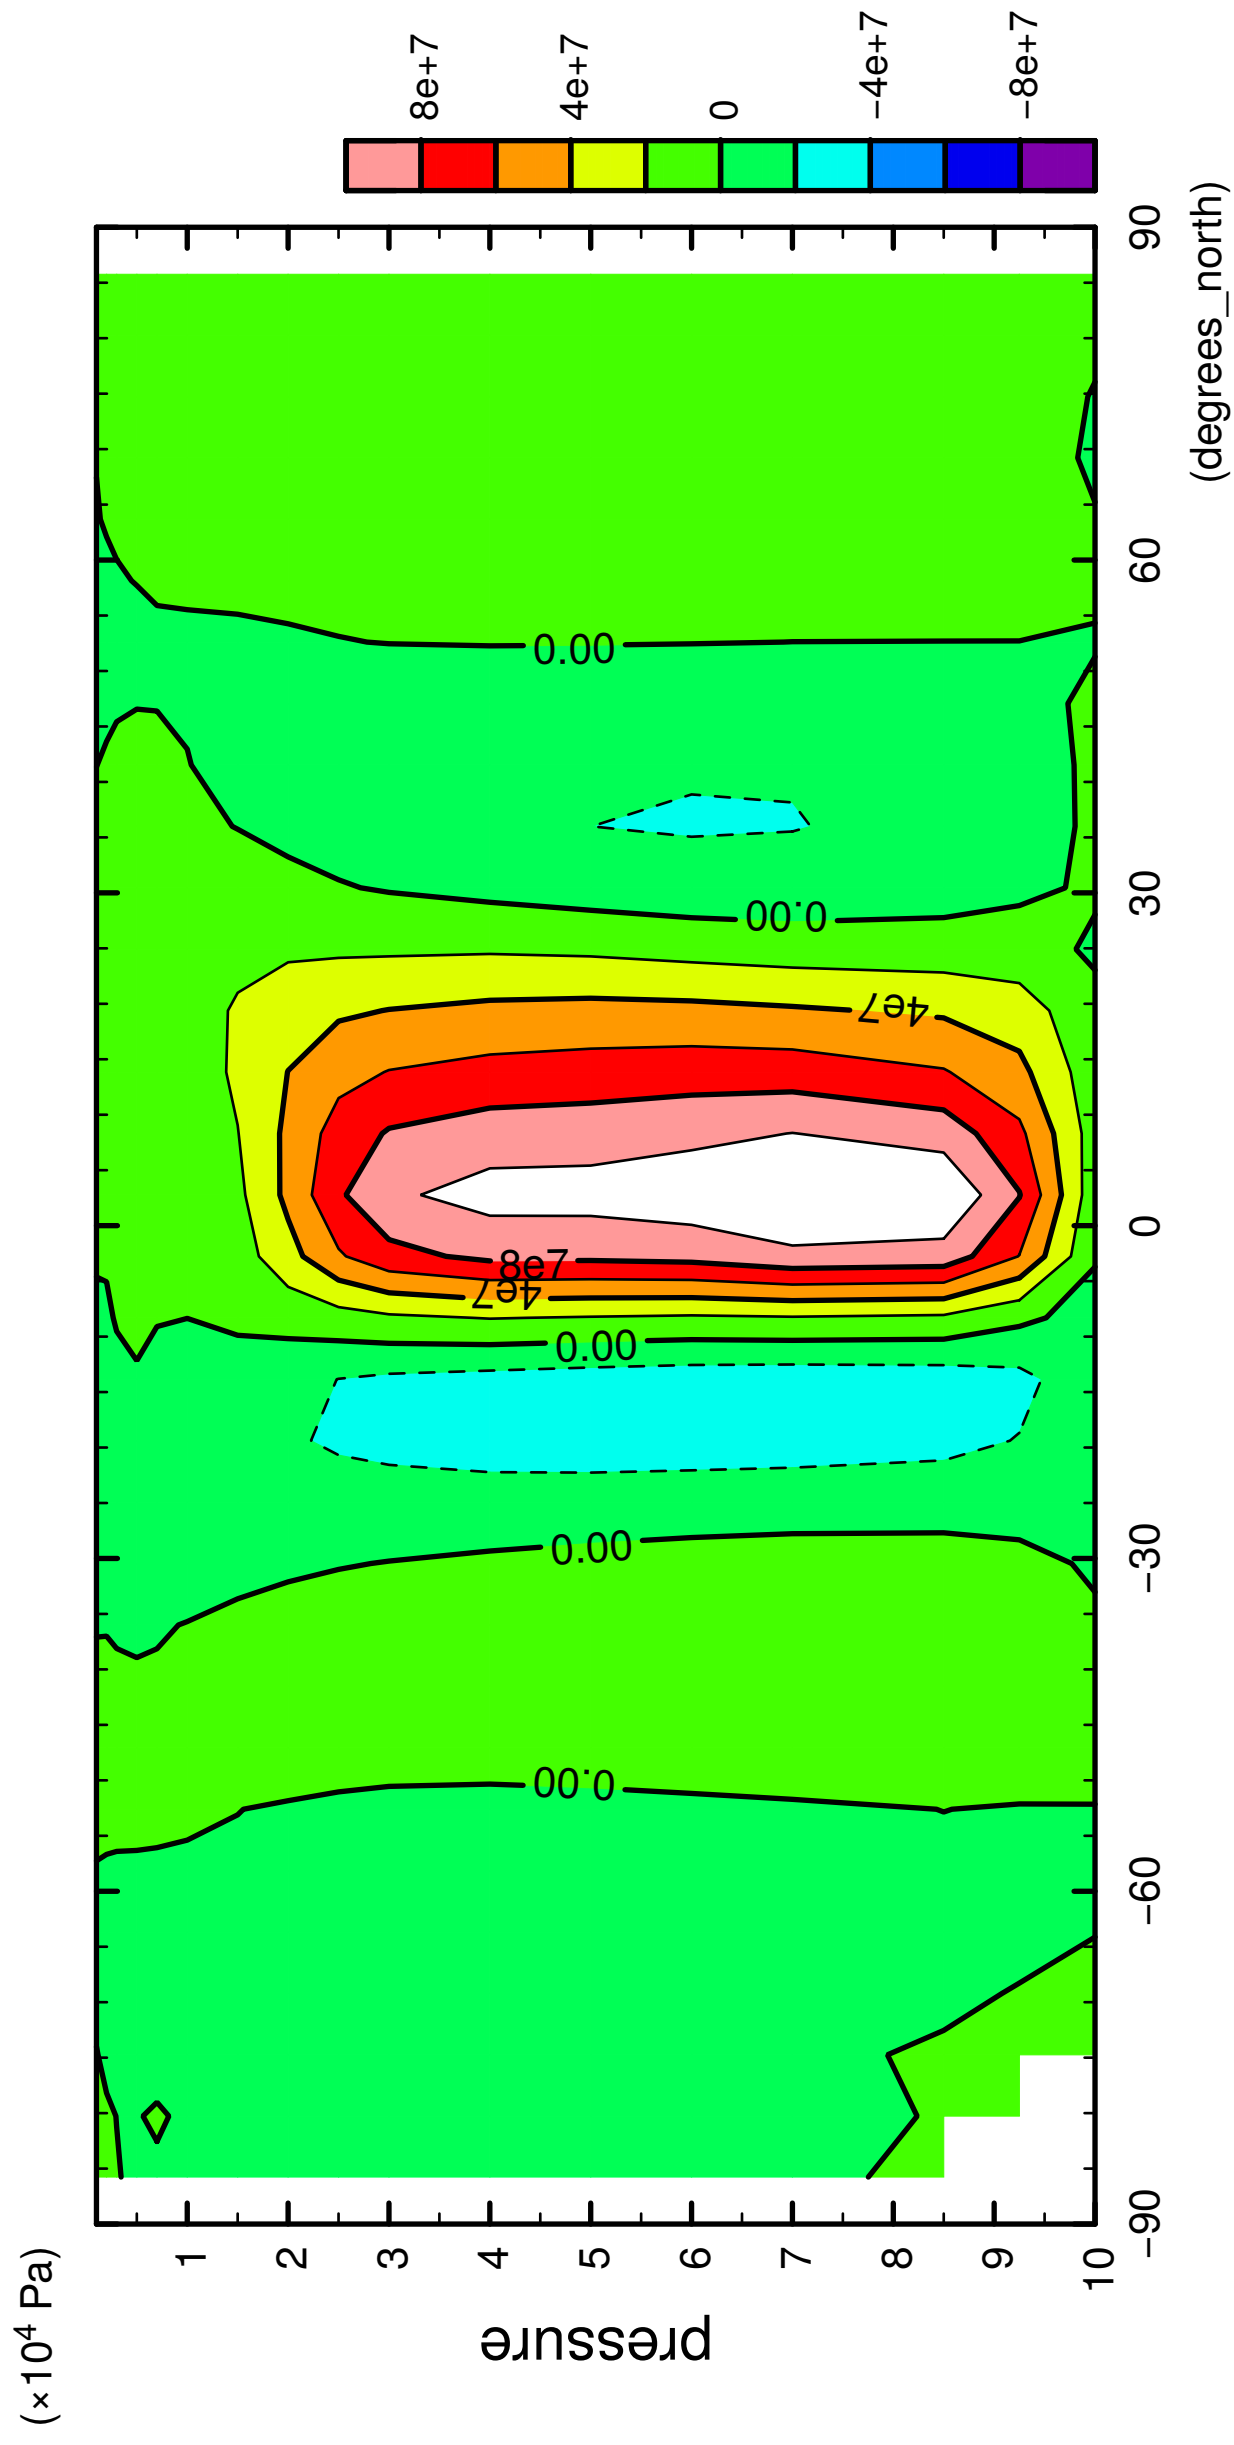

MSF

latitude

CONTOUR INTERVAL = 2.000E+07