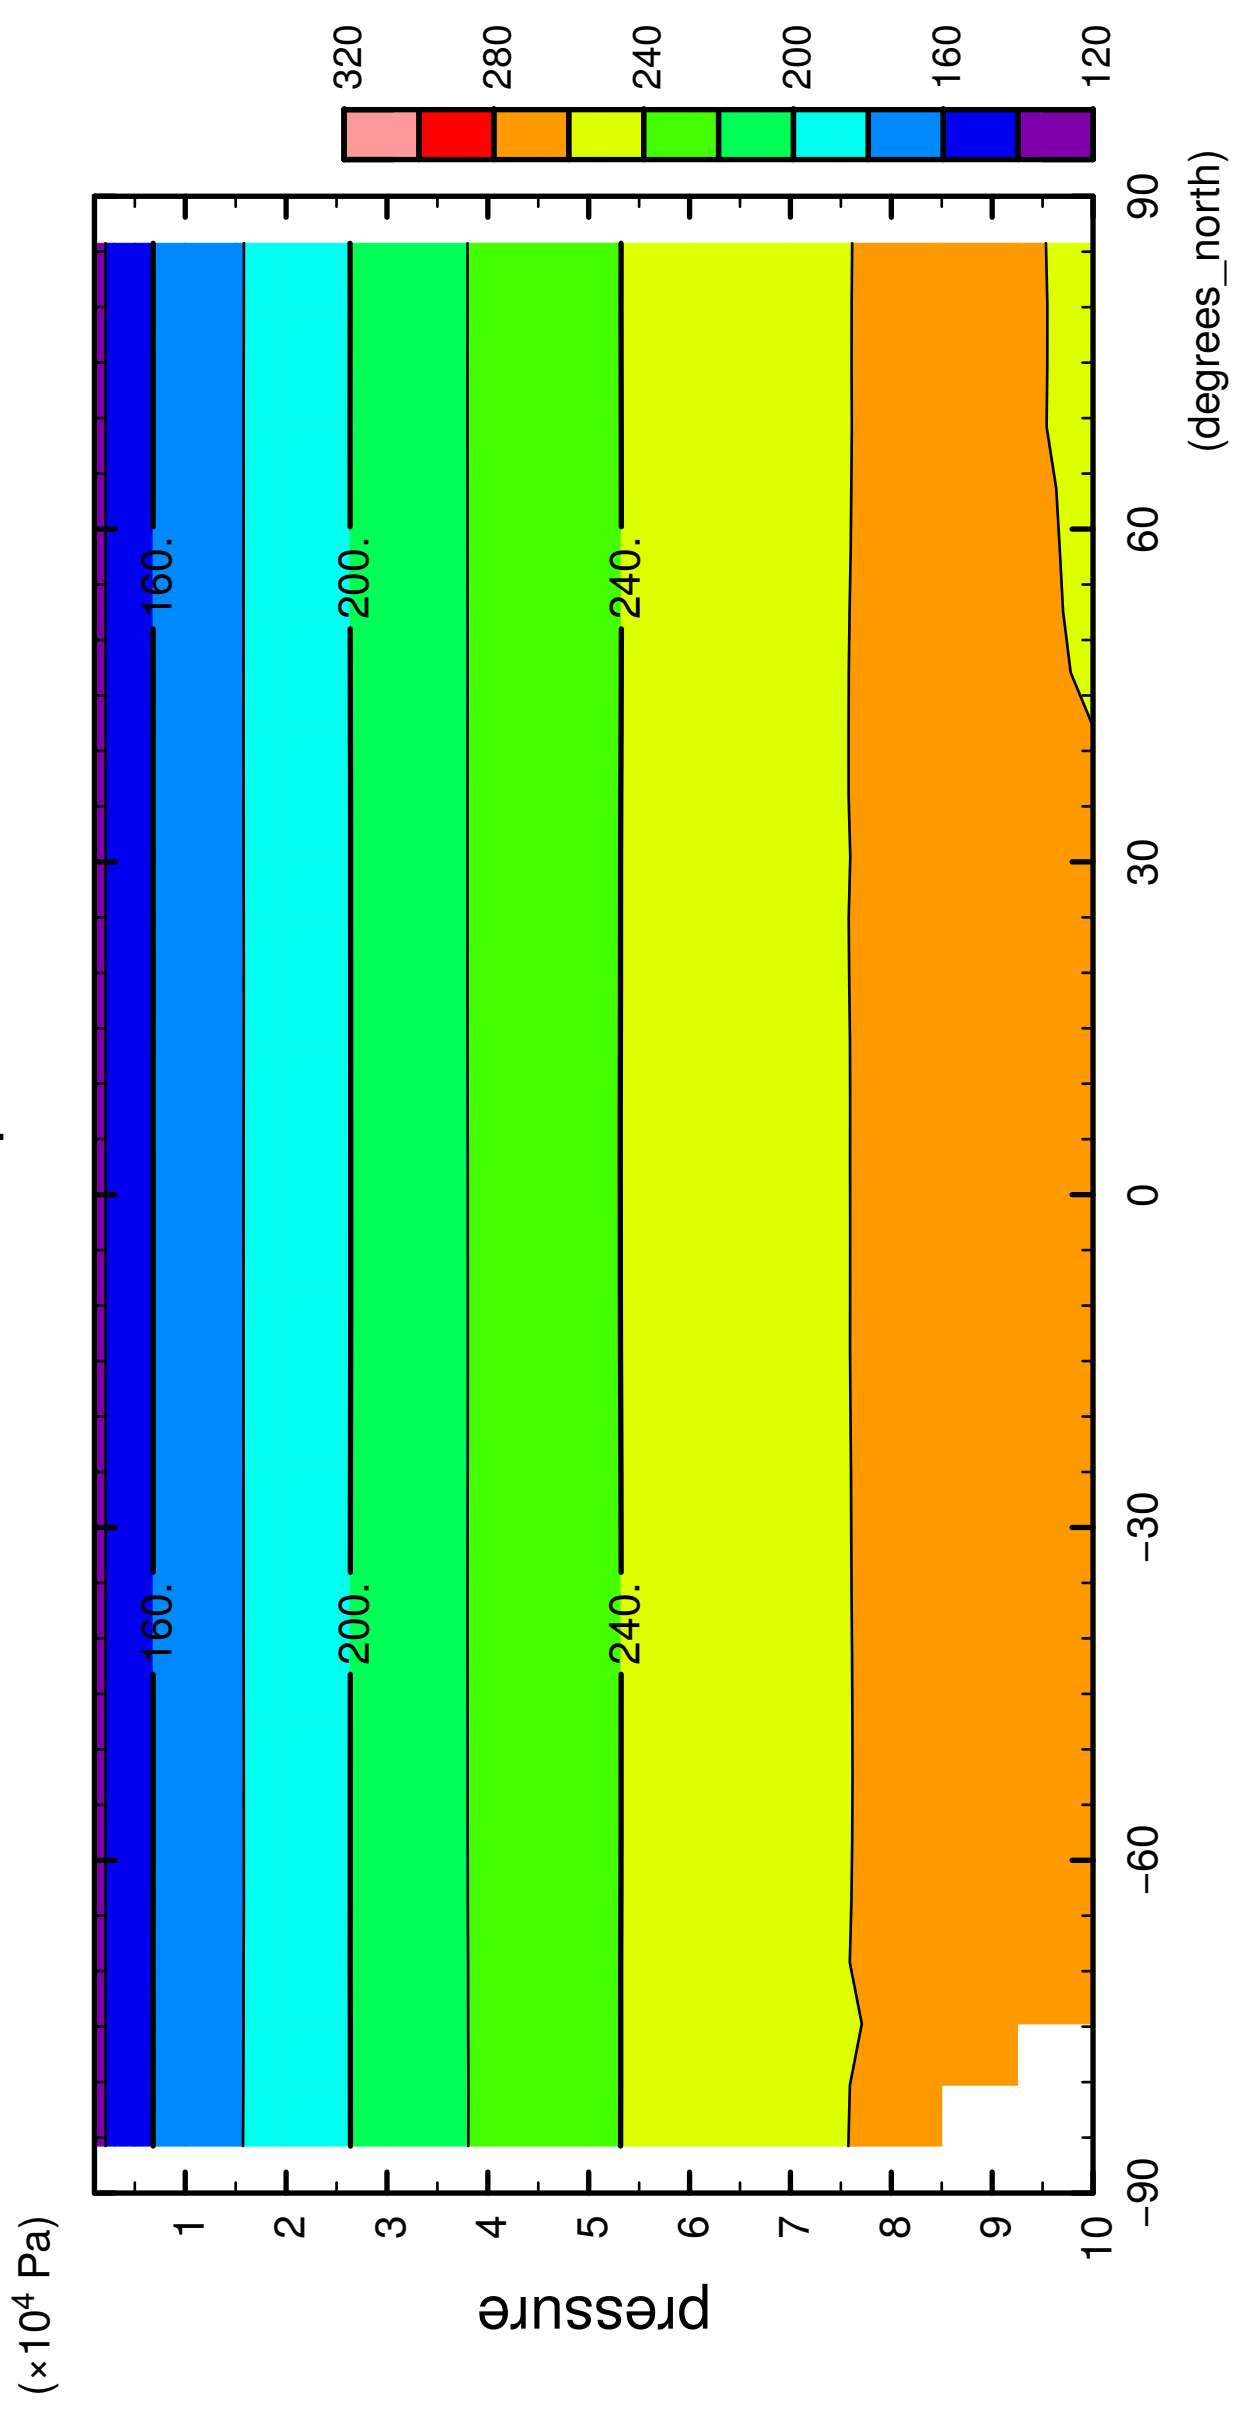

Temp

latitude

CONTOUR INTERVAL = 2.000E+01