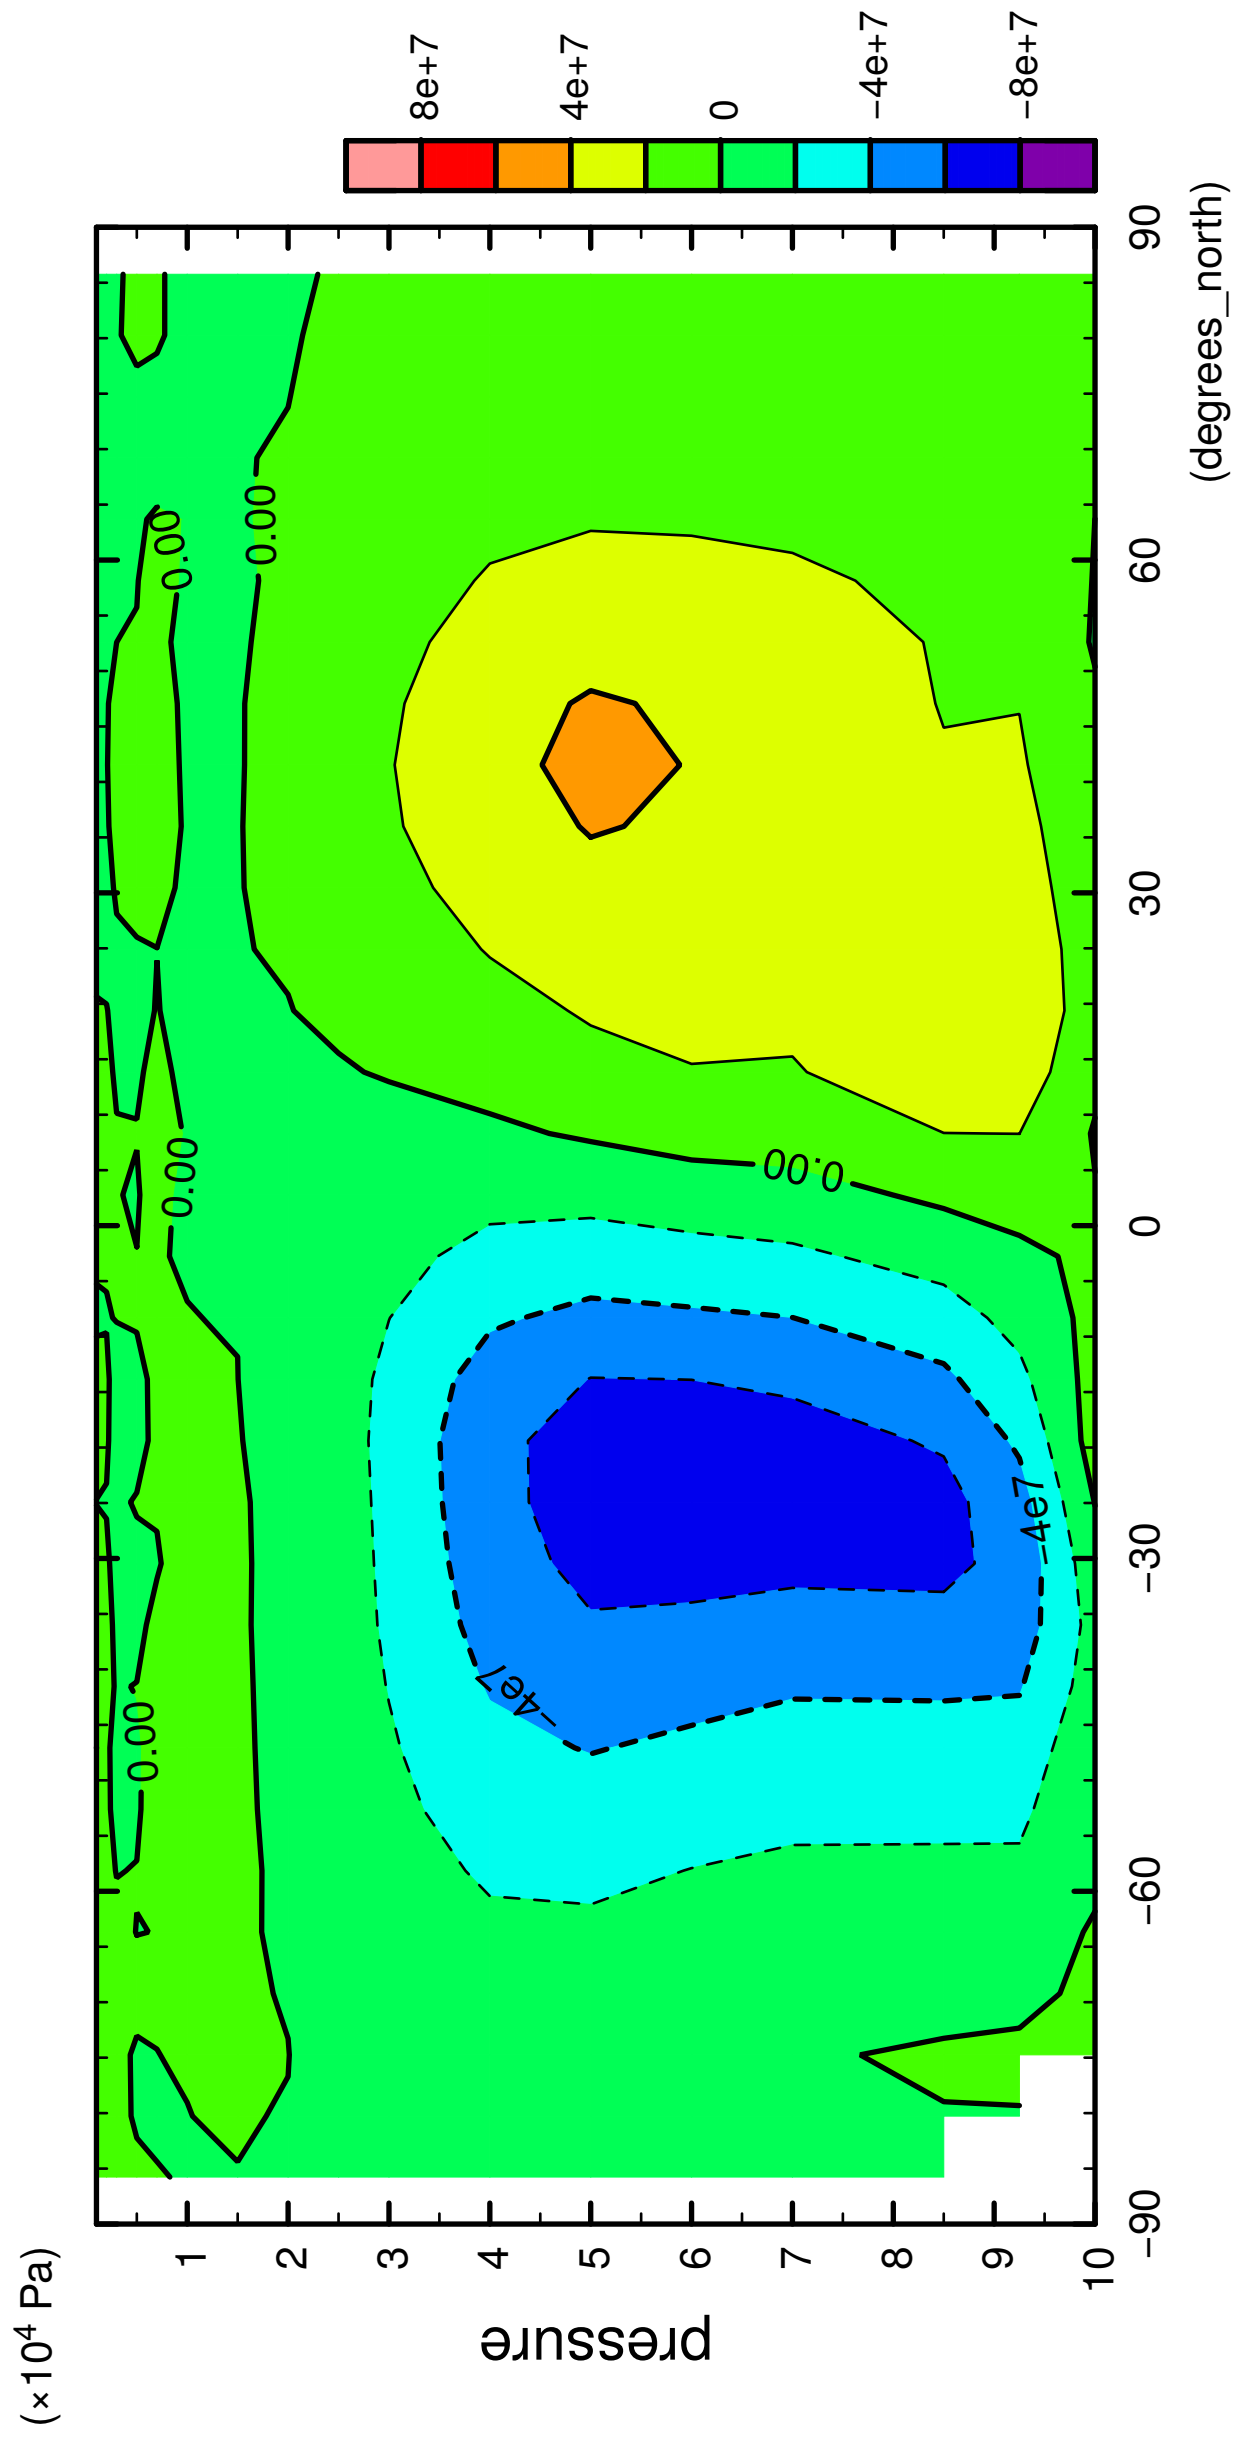

MSF

latitude

CONTOUR INTERVAL = 2.000E+07