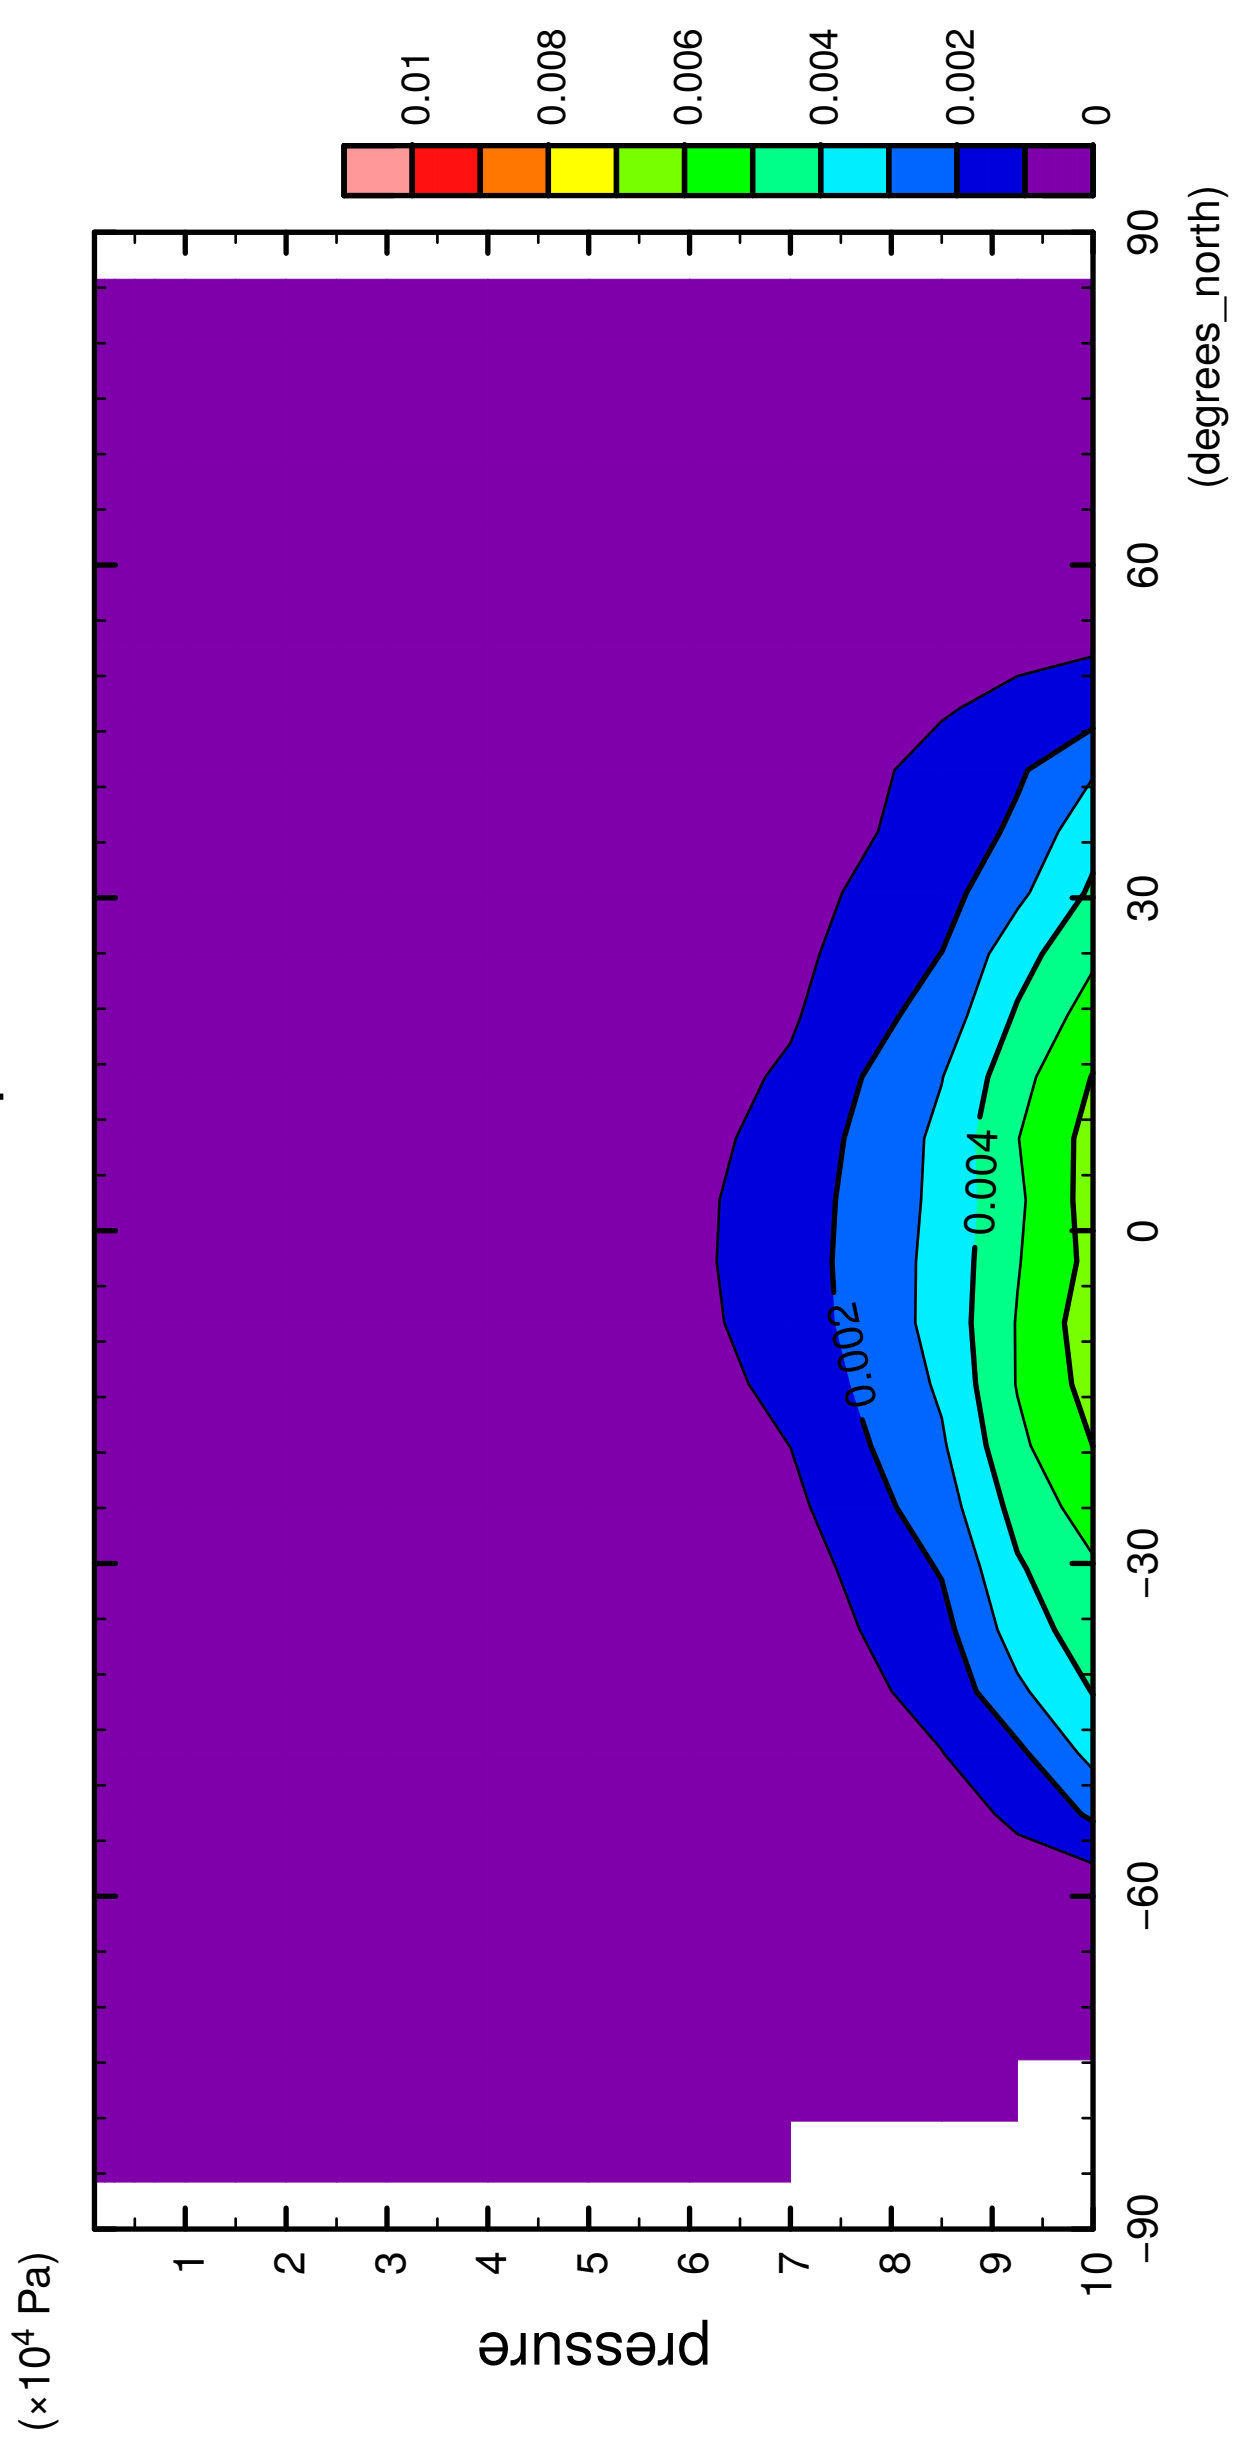

# QH2OVap

CONTOUR INTERVAL = 1.000E-03