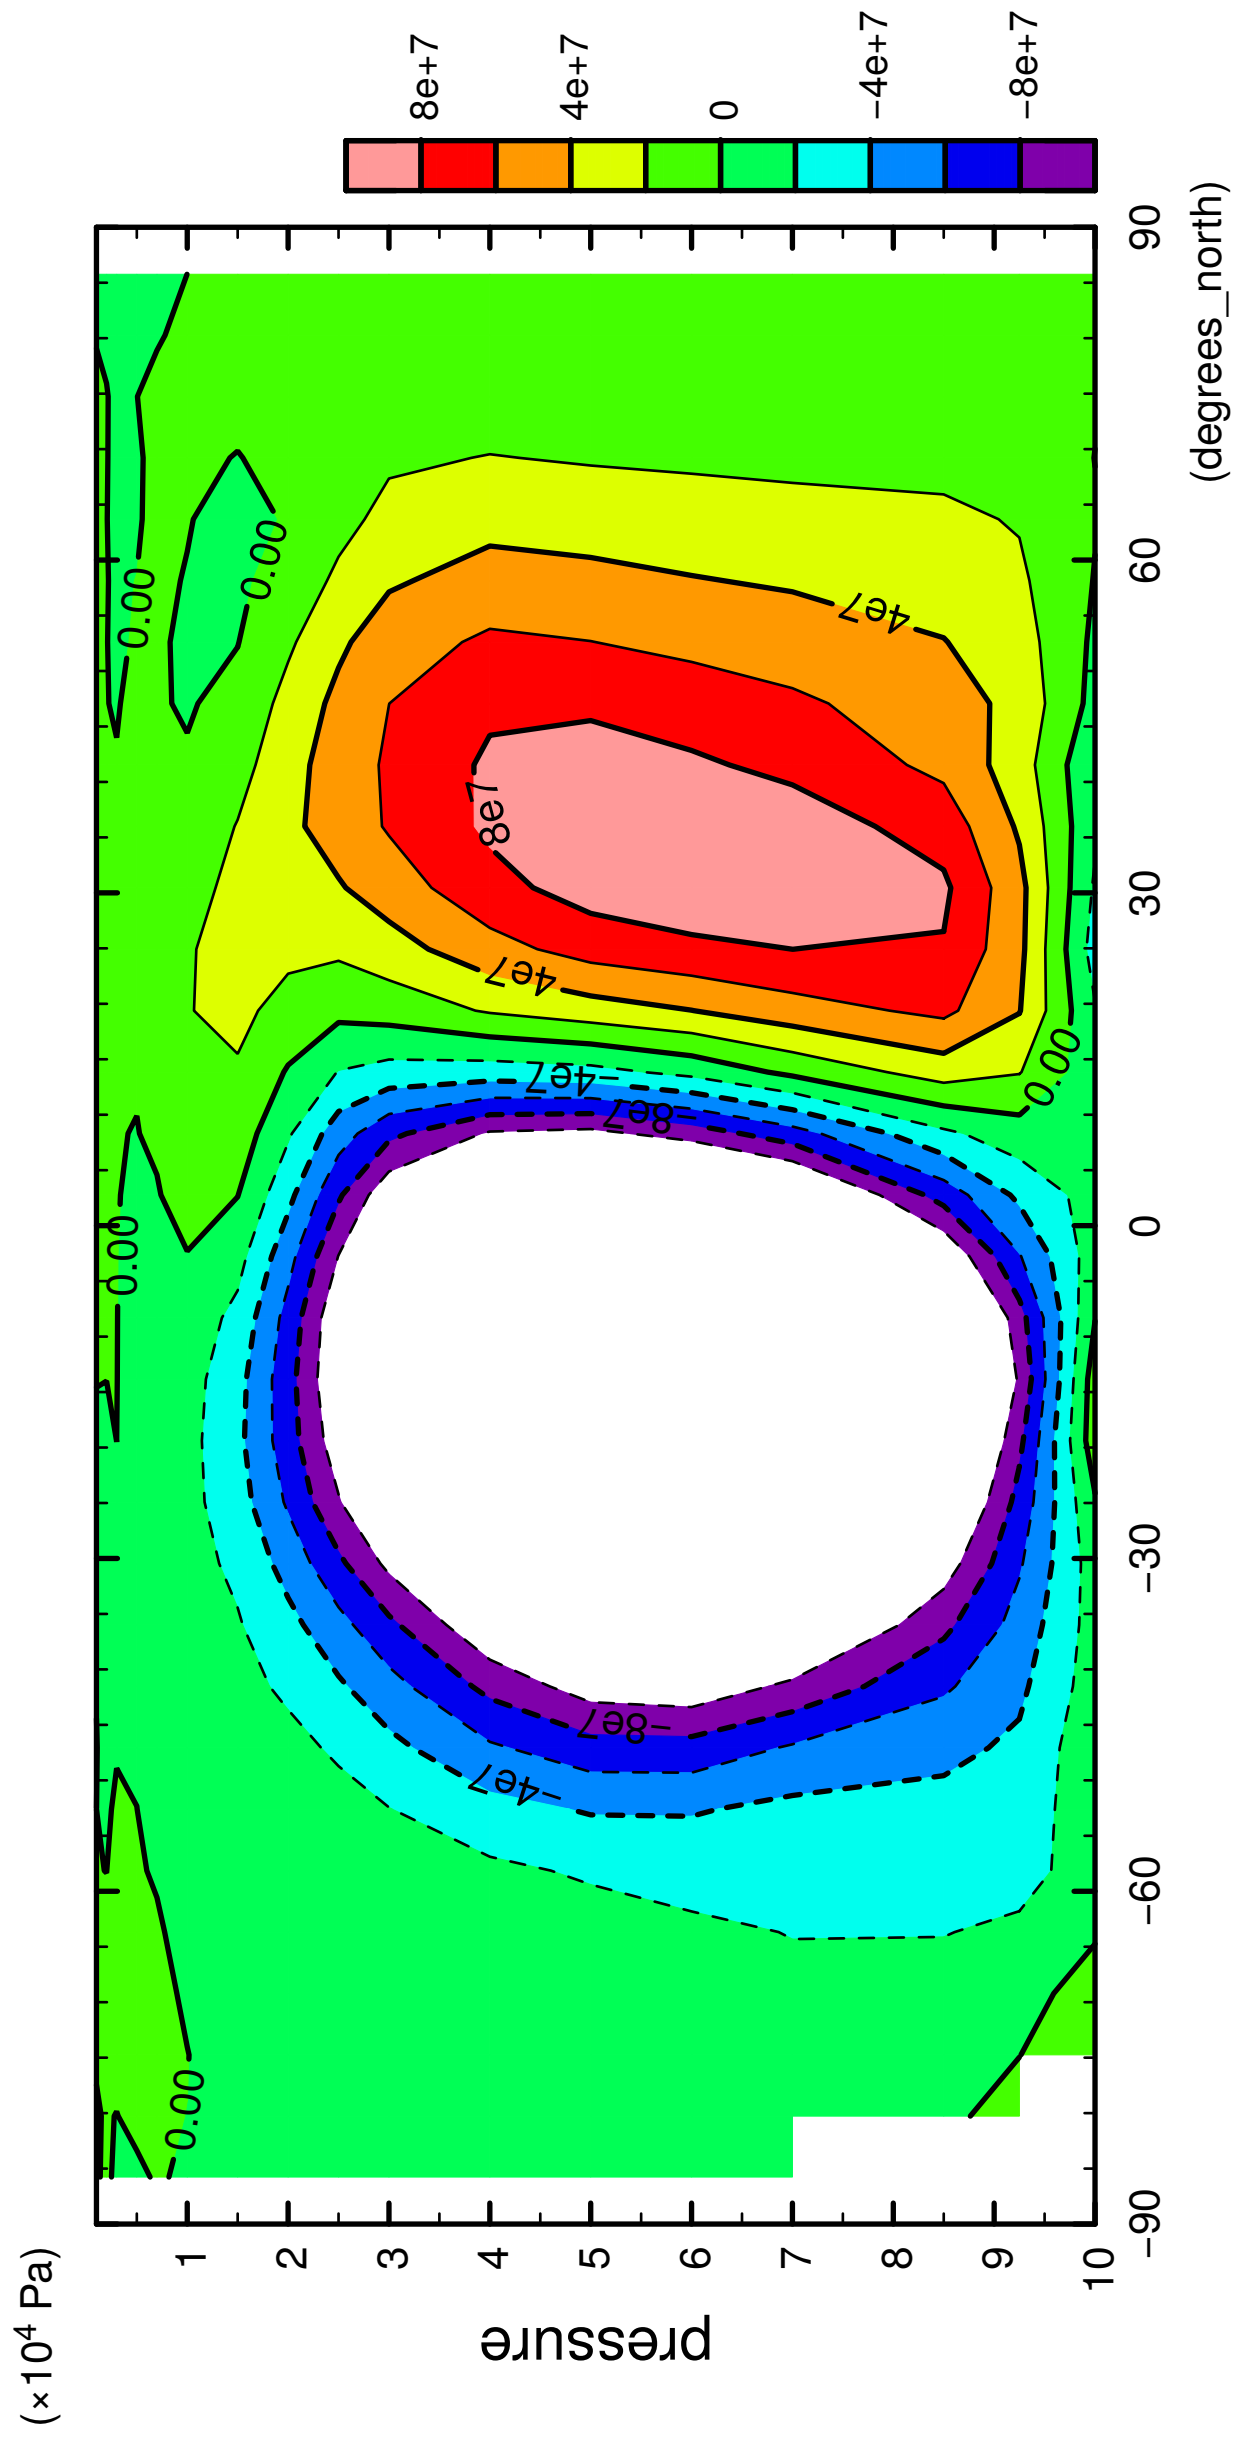

1/12

MSF

latitude

CONTOUR INTERVAL = 2.000E+07

2/12

MSF

CONTOUR INTERVAL = 2.000E+07

3/12

MSF

CONTOUR INTERVAL = 2.000E+07

4/12

MSF

latitude

CONTOUR INTERVAL = 2.000E+07

5/12

MSF

CONTOUR INTERVAL = 2.000E+07

6/12

MSF

CONTOUR INTERVAL = 2.000E+07

7/12

MSF

latitude

CONTOUR INTERVAL = 2.000E+07

latitude

CONTOUR INTERVAL = 2.000E+07

11/12

MSF

12/12

MSF

CONTOUR INTERVAL = 2.000E+07