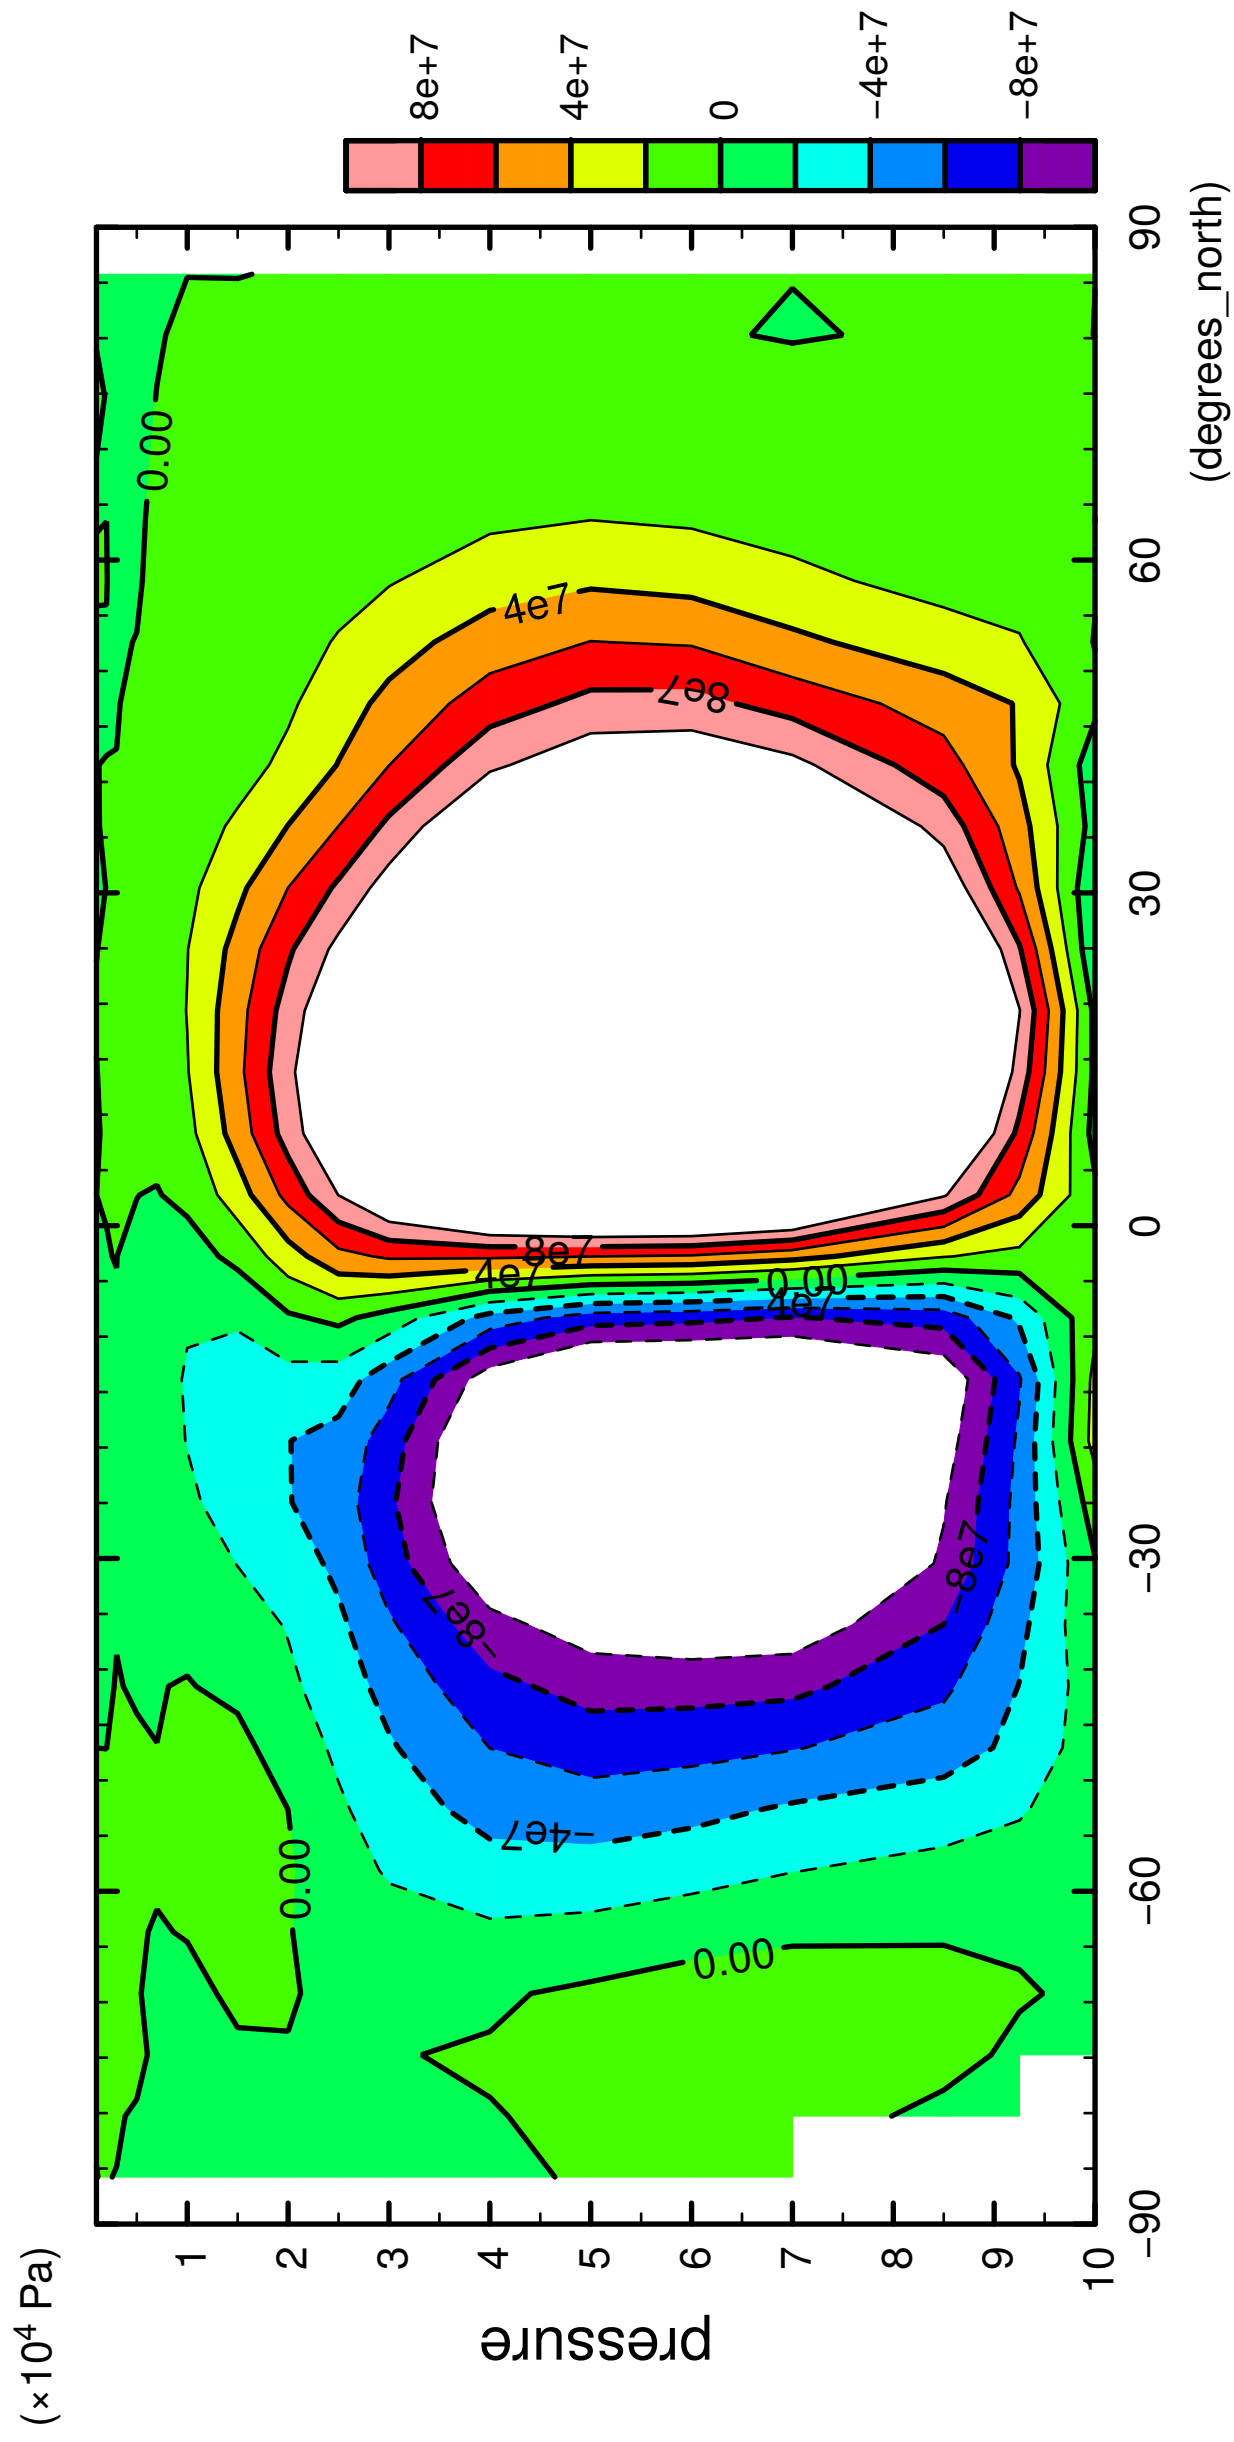

MSF

CONTOUR INTERVAL = 2.000E+07

4/12

MSF

latitude

CONTOUR INTERVAL = 2.000E+07

5/12

MSF

CONTOUR INTERVAL = 2.000E+07

6/12

MSF

CONTOUR INTERVAL = 2.000E+07

7/12

MSF

latitude

CONTOUR INTERVAL = 2.000E+07

8/12

MSF

CONTOUR INTERVAL = 2.000E+07

9/12

MSF

CONTOUR INTERVAL = 2.000E+07

10/12

MSF

latitude

CONTOUR INTERVAL = 2.000E+07

11/12

MSF

12/12

MSF

CONTOUR INTERVAL = 2.000E+07