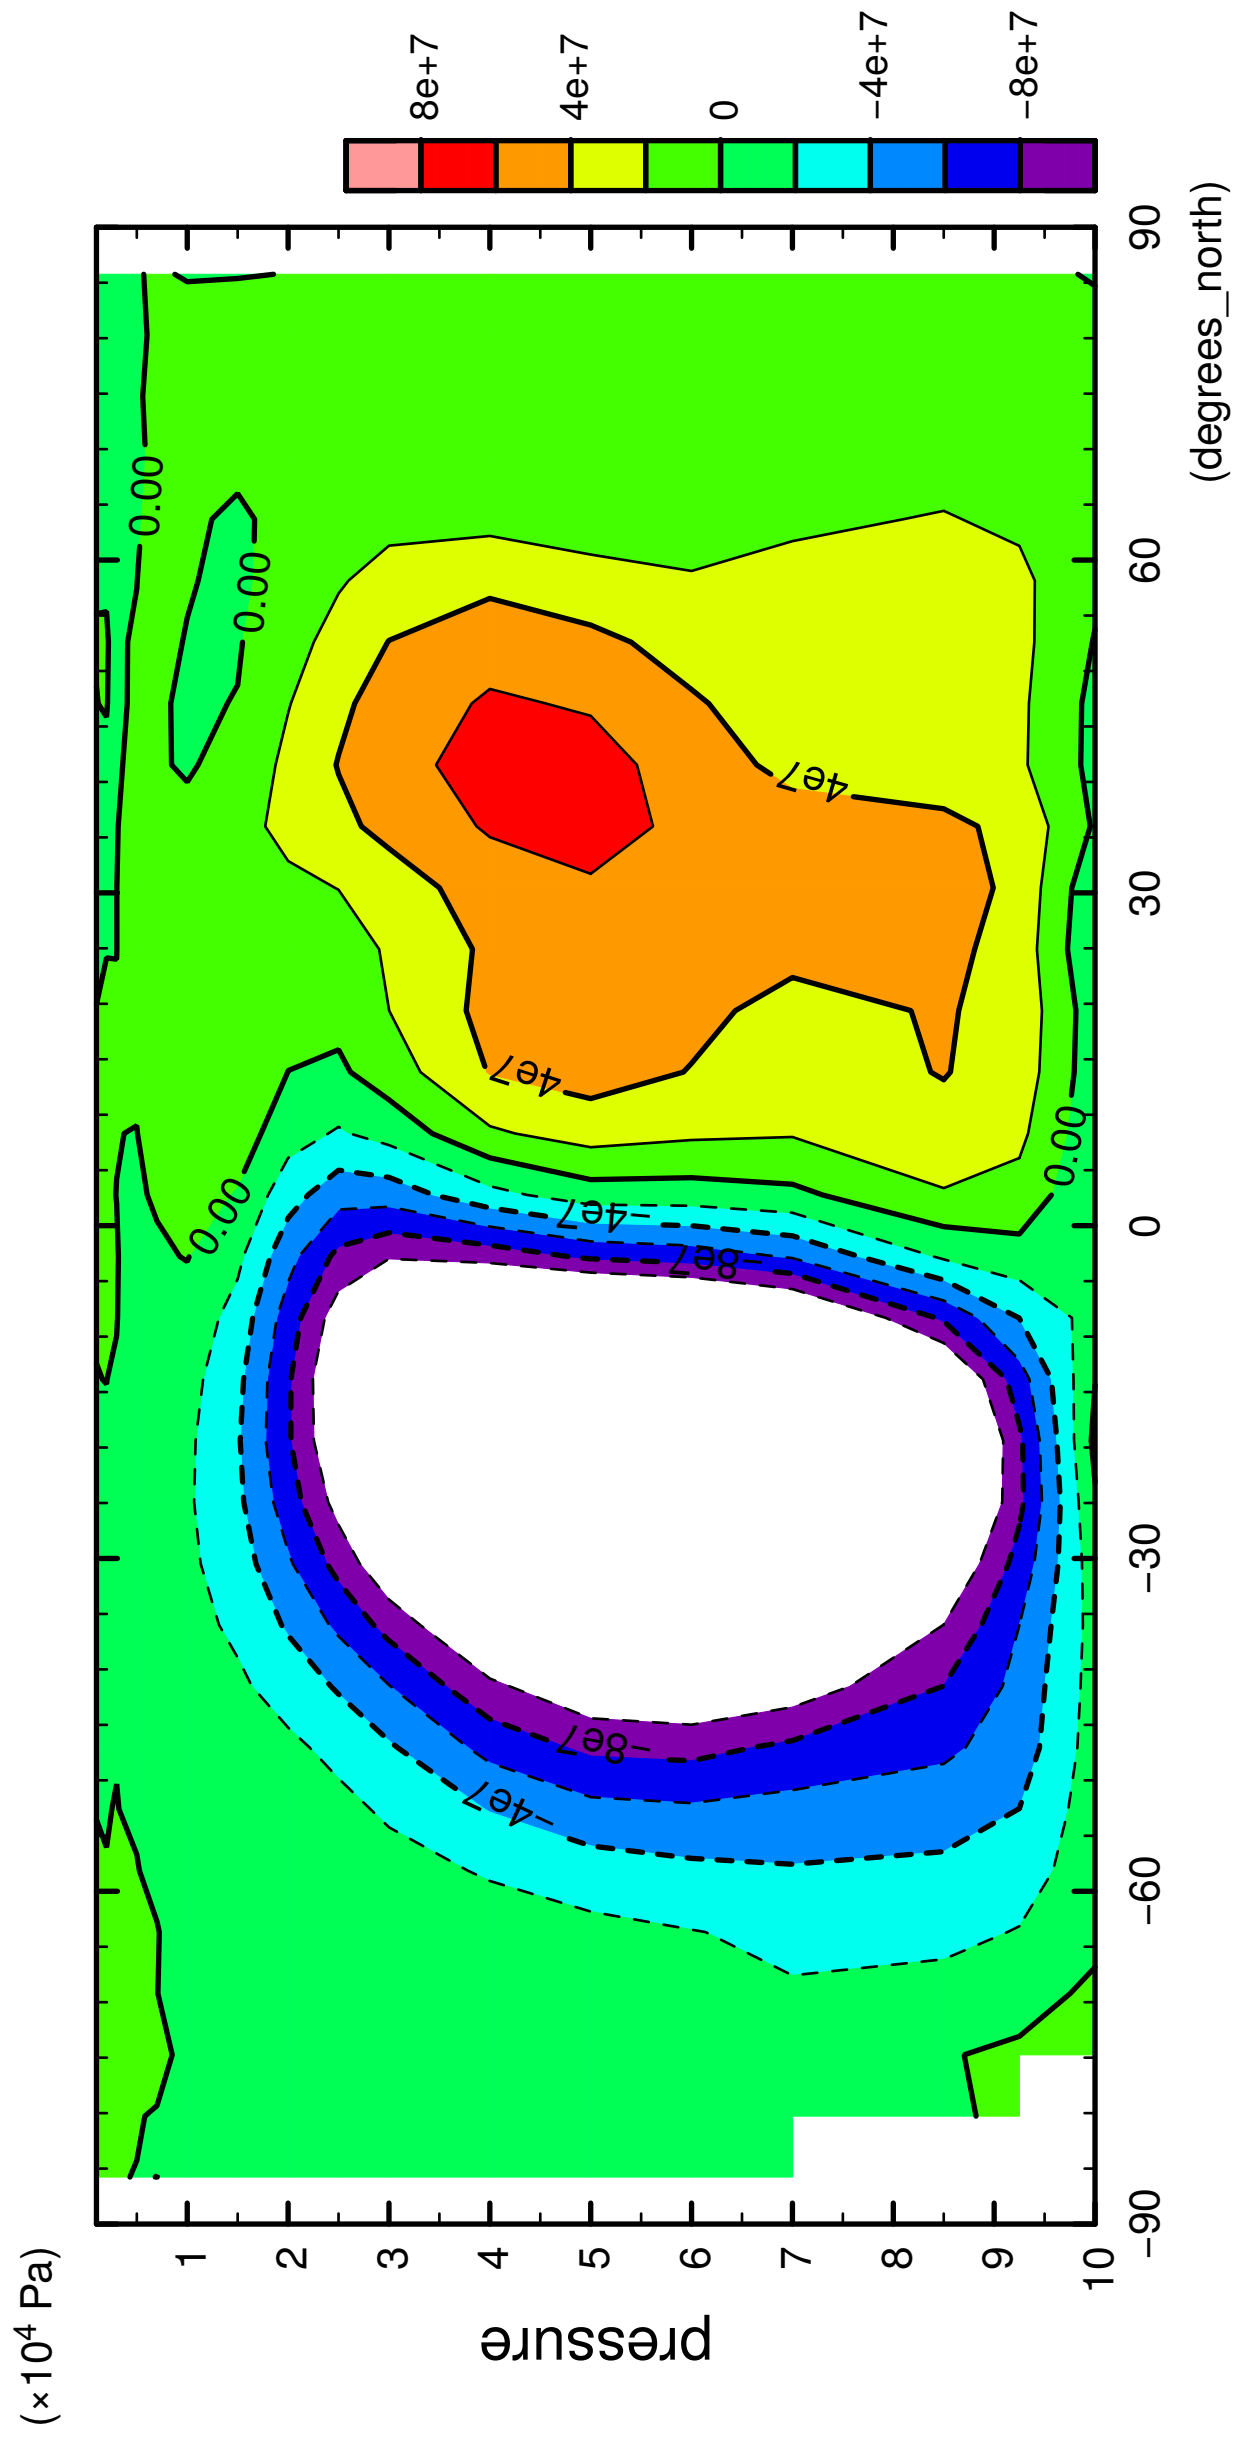

1/12

MSF

latitude

CONTOUR INTERVAL = 2.000E+07

2/12

MSF

CONTOUR INTERVAL = 2.000E+07

3/12

MSF

CONTOUR INTERVAL = 2.000E+07

4/12

MSF

latitude

CONTOUR INTERVAL = 2.000E+07

5/12

MSF

CONTOUR INTERVAL = 2.000E+07

6/12

MSF

CONTOUR INTERVAL = 2.000E+07

7/12

MSF

latitude

CONTOUR INTERVAL = 2.000E+07

latitude

CONTOUR INTERVAL = 2.000E+07

11/12

MSF

12/12

MSF

CONTOUR INTERVAL = 2.000E+07