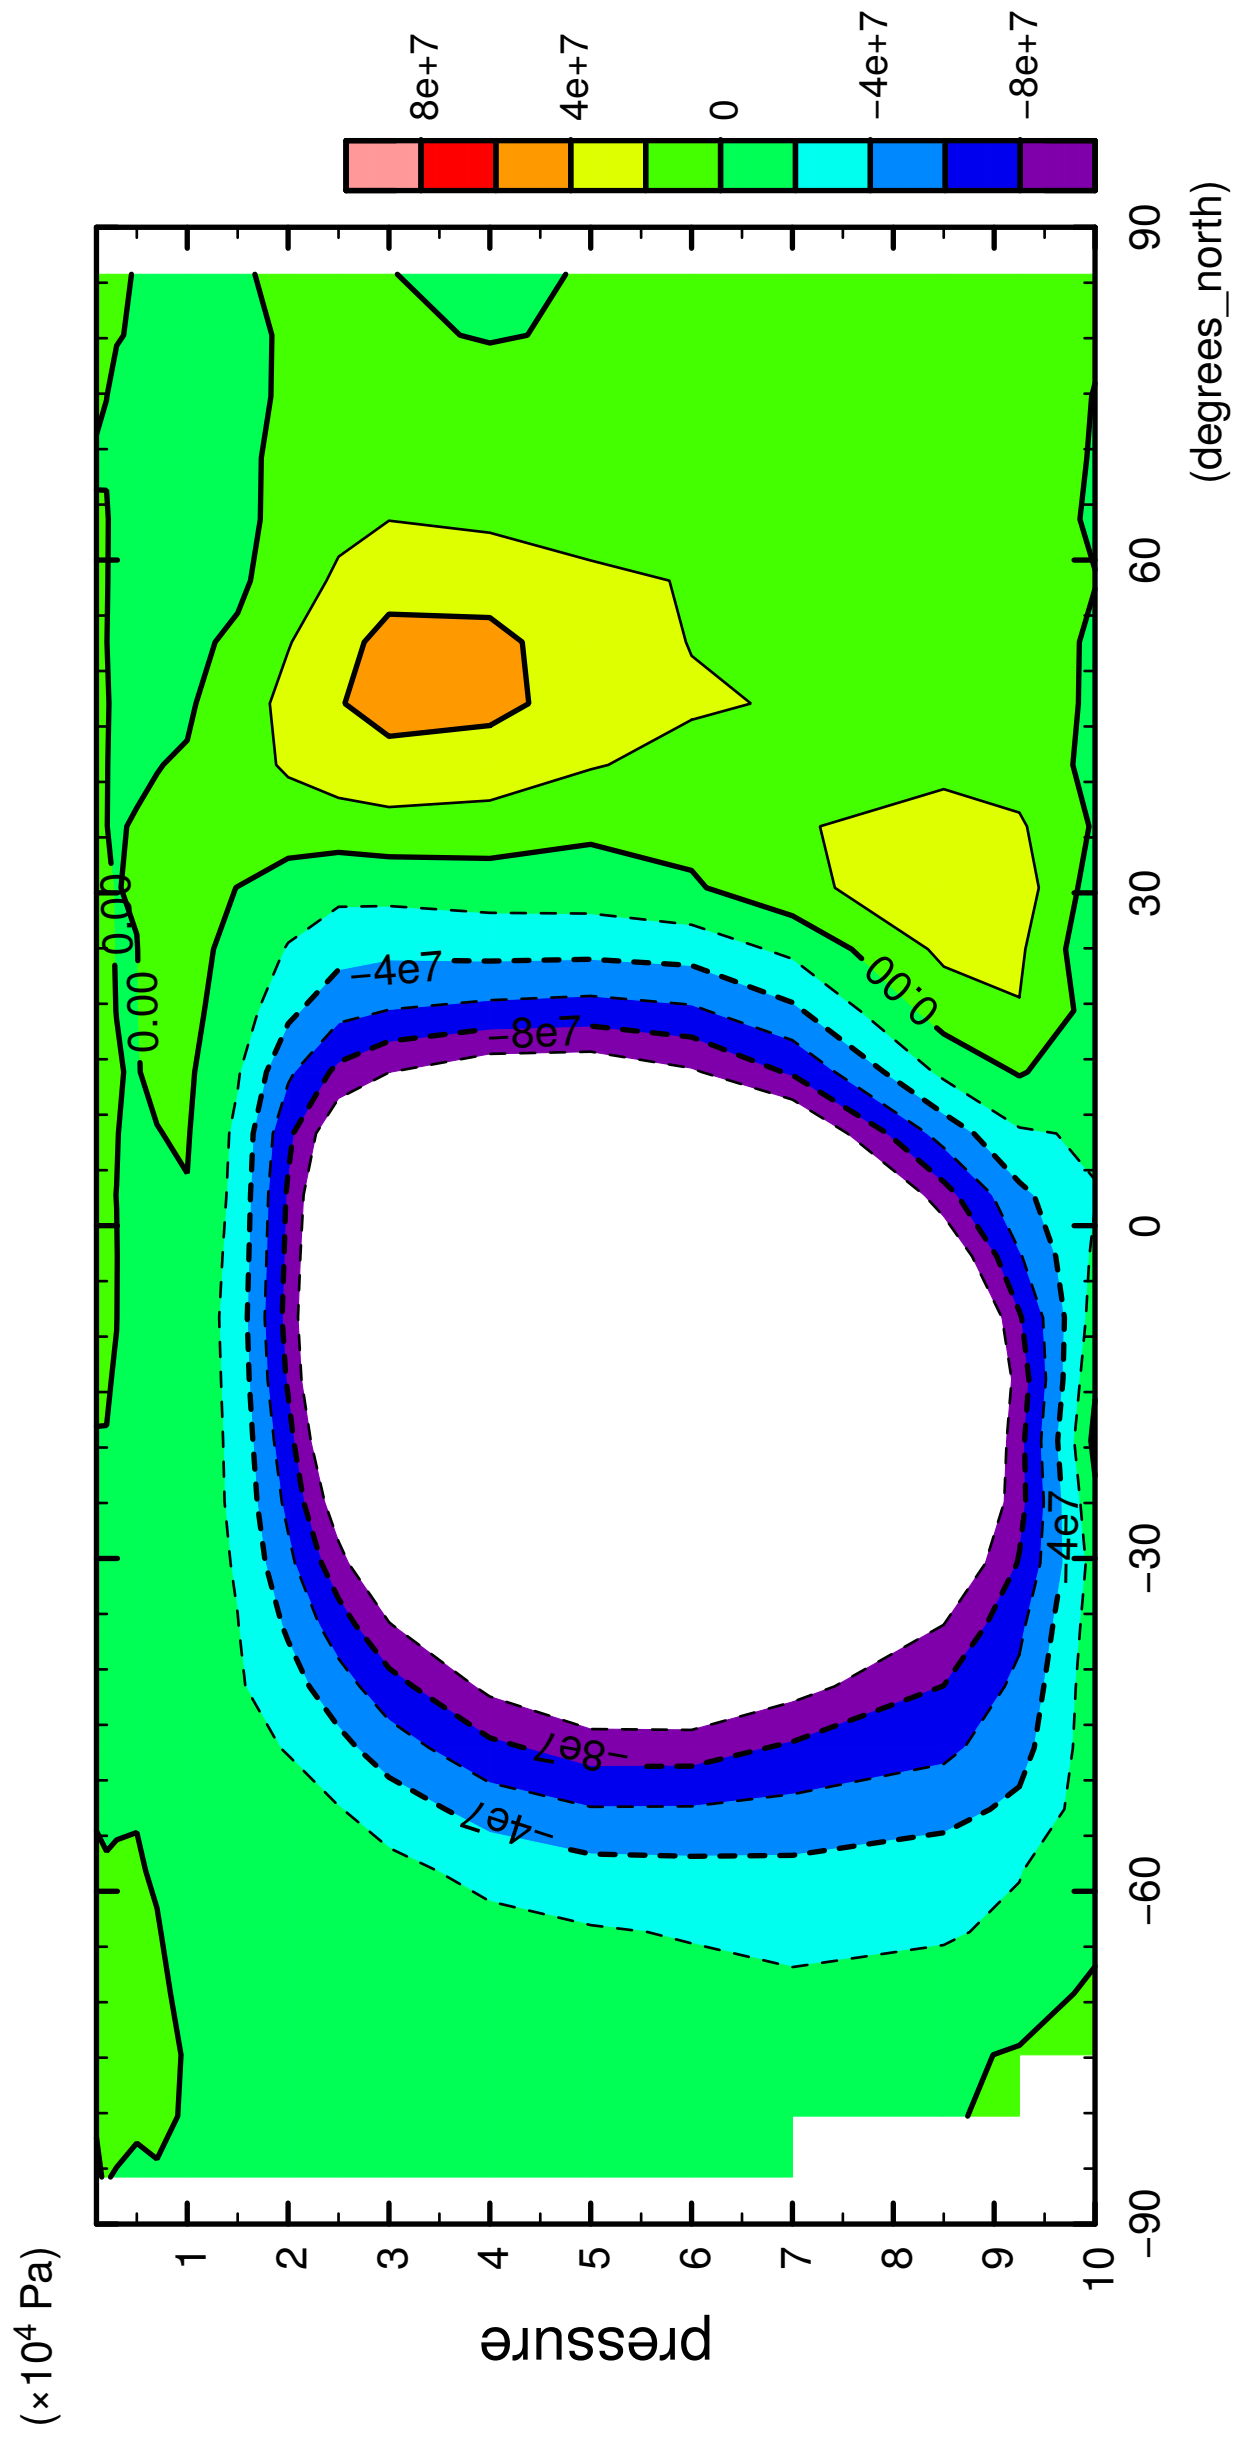

1/12

MSF

latitude

CONTOUR INTERVAL = 2.000E+07

2/12

MSF

CONTOUR INTERVAL = 2.000E+07

3/12

MSF

CONTOUR INTERVAL = 2.000E+07

4/12

MSF

latitude

CONTOUR INTERVAL = 2.000E+07

5/12

MSF

CONTOUR INTERVAL = 2.000E+07

6/12

MSF

CONTOUR INTERVAL = 2.000E+07

7/12

MSF

latitude

CONTOUR INTERVAL = 2.000E+07

latitude

CONTOUR INTERVAL = 2.000E+07

11/12

MSF

12/12

MSF

CONTOUR INTERVAL = 2.000E+07