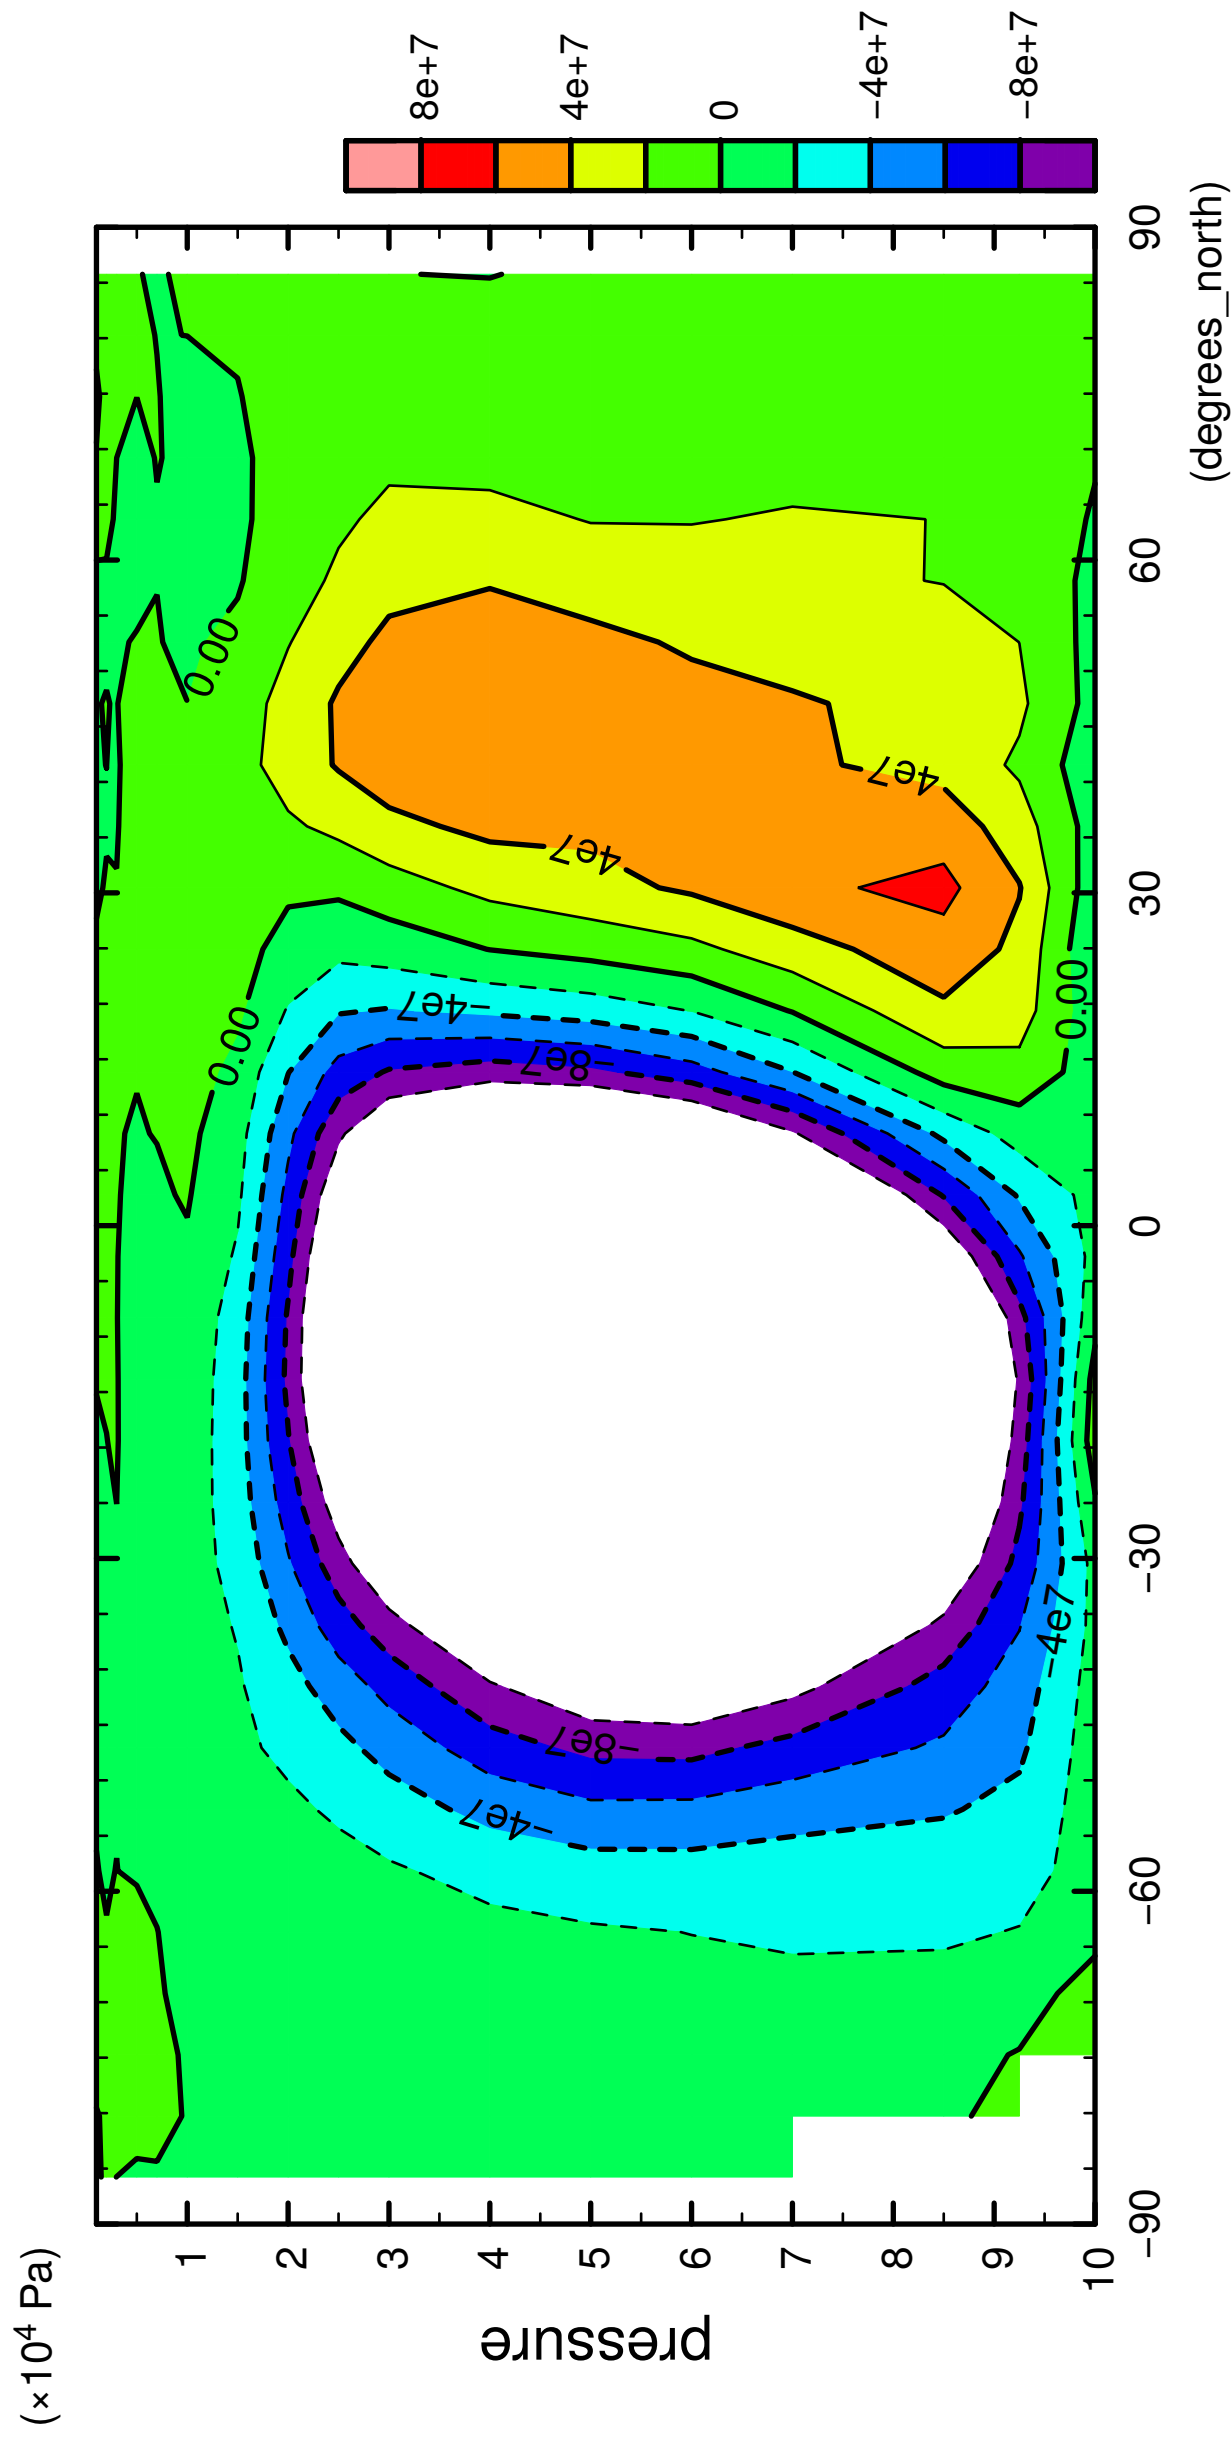

1/12

MSF

latitude

CONTOUR INTERVAL = 2.000E+07

2/12

MSF

CONTOUR INTERVAL = 2.000E+07

3/12

MSF

CONTOUR INTERVAL = 2.000E+07

4/12

MSF

latitude

CONTOUR INTERVAL = 2.000E+07

5/12

MSF

CONTOUR INTERVAL = 2.000E+07

6/12

MSF

CONTOUR INTERVAL = 2.000E+07

7/12

MSF

latitude

CONTOUR INTERVAL = 2.000E+07

latitude

CONTOUR INTERVAL = 2.000E+07

11/12

MSF

12/12

MSF

CONTOUR INTERVAL = 2.000E+07