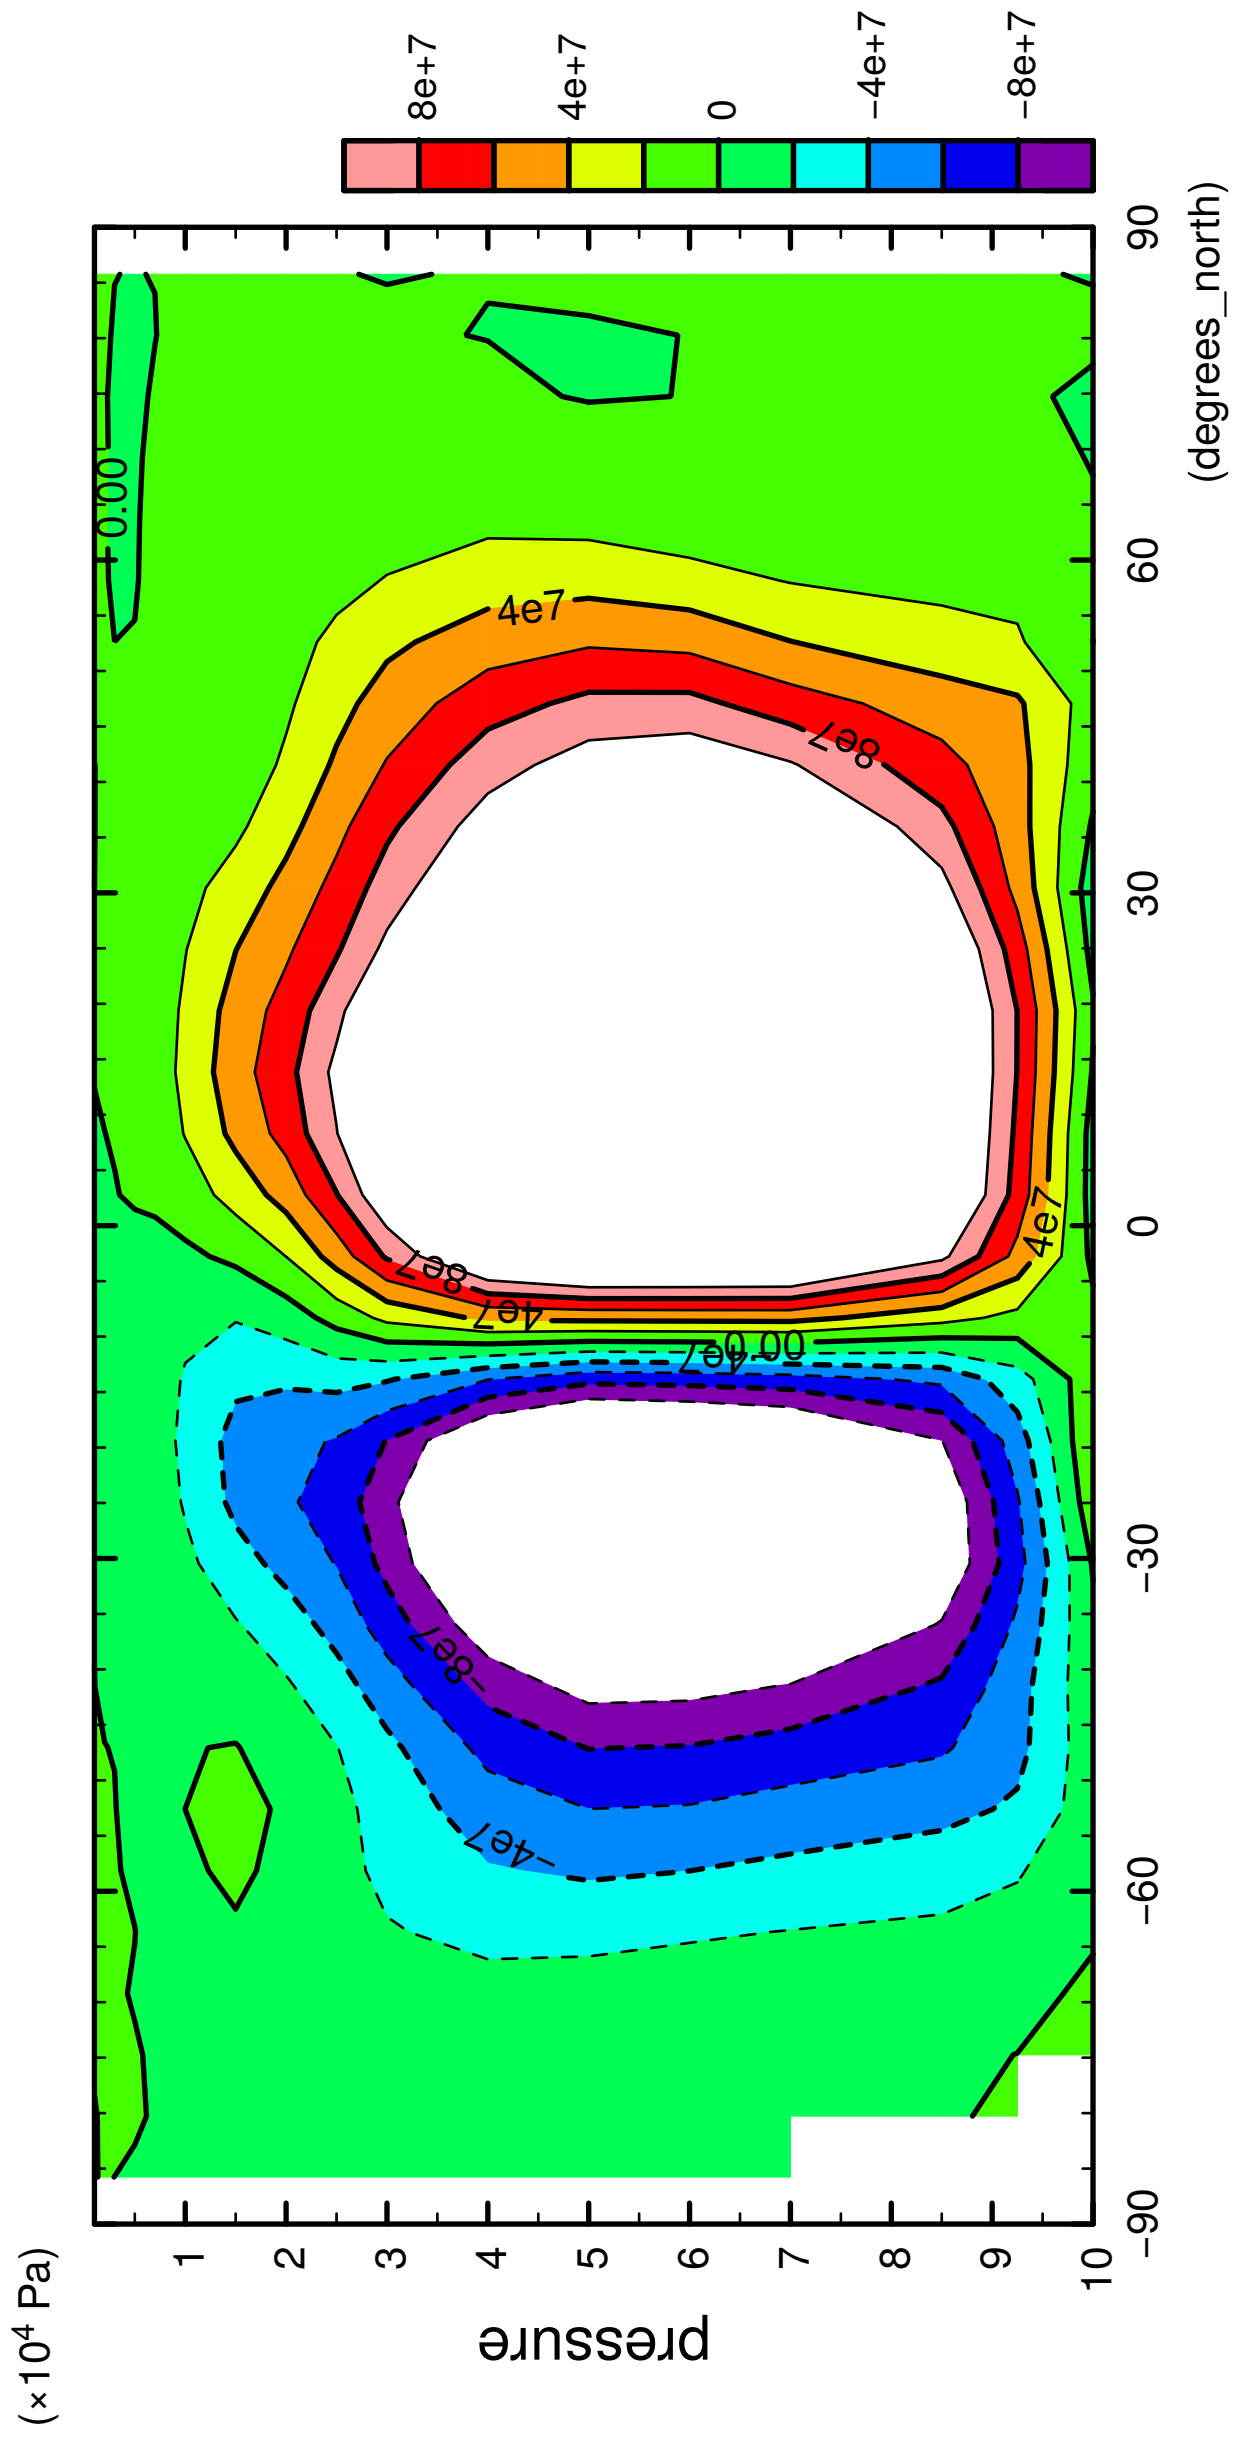

1/12

MSF

latitude

CONTOUR INTERVAL = 2.000E+07

2/12

MSF

CONTOUR INTERVAL = 2.000E+07

3/12

MSF

CONTOUR INTERVAL = 2.000E+07

4/12

MSF

latitude

CONTOUR INTERVAL = 2.000E+07

5/12

MSF

CONTOUR INTERVAL = 2.000E+07

6/12

MSF

CONTOUR INTERVAL = 2.000E+07

7/12

MSF

latitude

CONTOUR INTERVAL = 2.000E+07

latitude

CONTOUR INTERVAL = 2.000E+07

11/12

MSF

12/12

MSF

CONTOUR INTERVAL = 2.000E+07