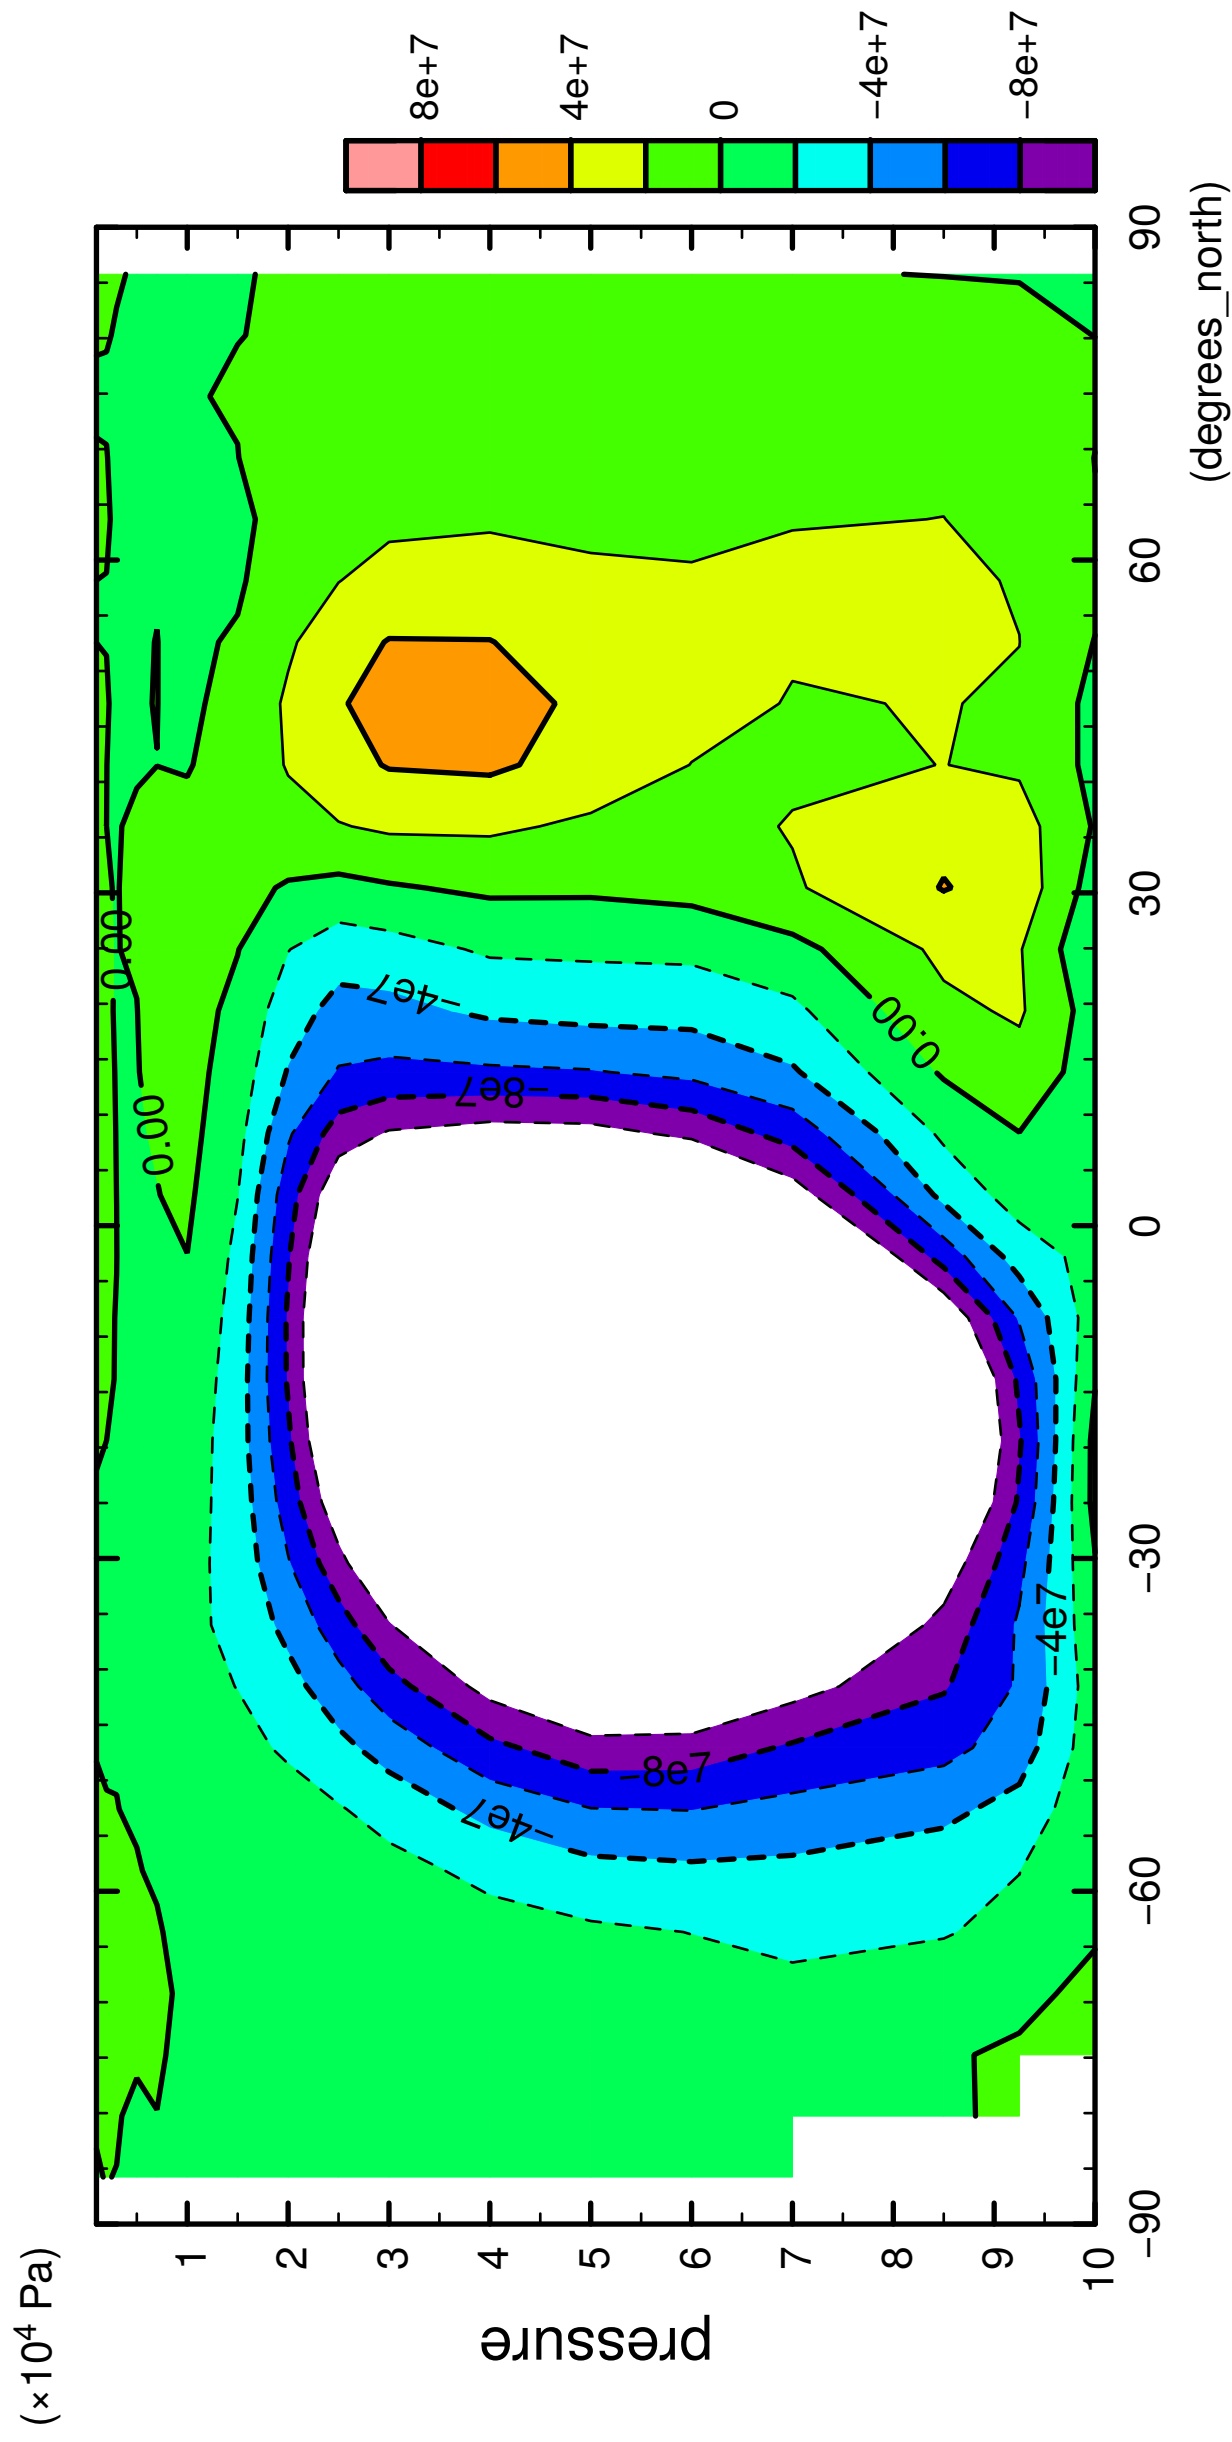

1/12

MSF

latitude

CONTOUR INTERVAL = 2.000E+07

2/12

MSF

CONTOUR INTERVAL = 2.000E+07

3/12

MSF

CONTOUR INTERVAL = 2.000E+07

4/12

MSF

latitude

CONTOUR INTERVAL = 2.000E+07

5/12

MSF

CONTOUR INTERVAL = 2.000E+07

6/12

MSF

CONTOUR INTERVAL = 2.000E+07

7/12

MSF

latitude

CONTOUR INTERVAL = 2.000E+07

latitude

CONTOUR INTERVAL = 2.000E+07

11/12

MSF

12/12

MSF

CONTOUR INTERVAL = 2.000E+07