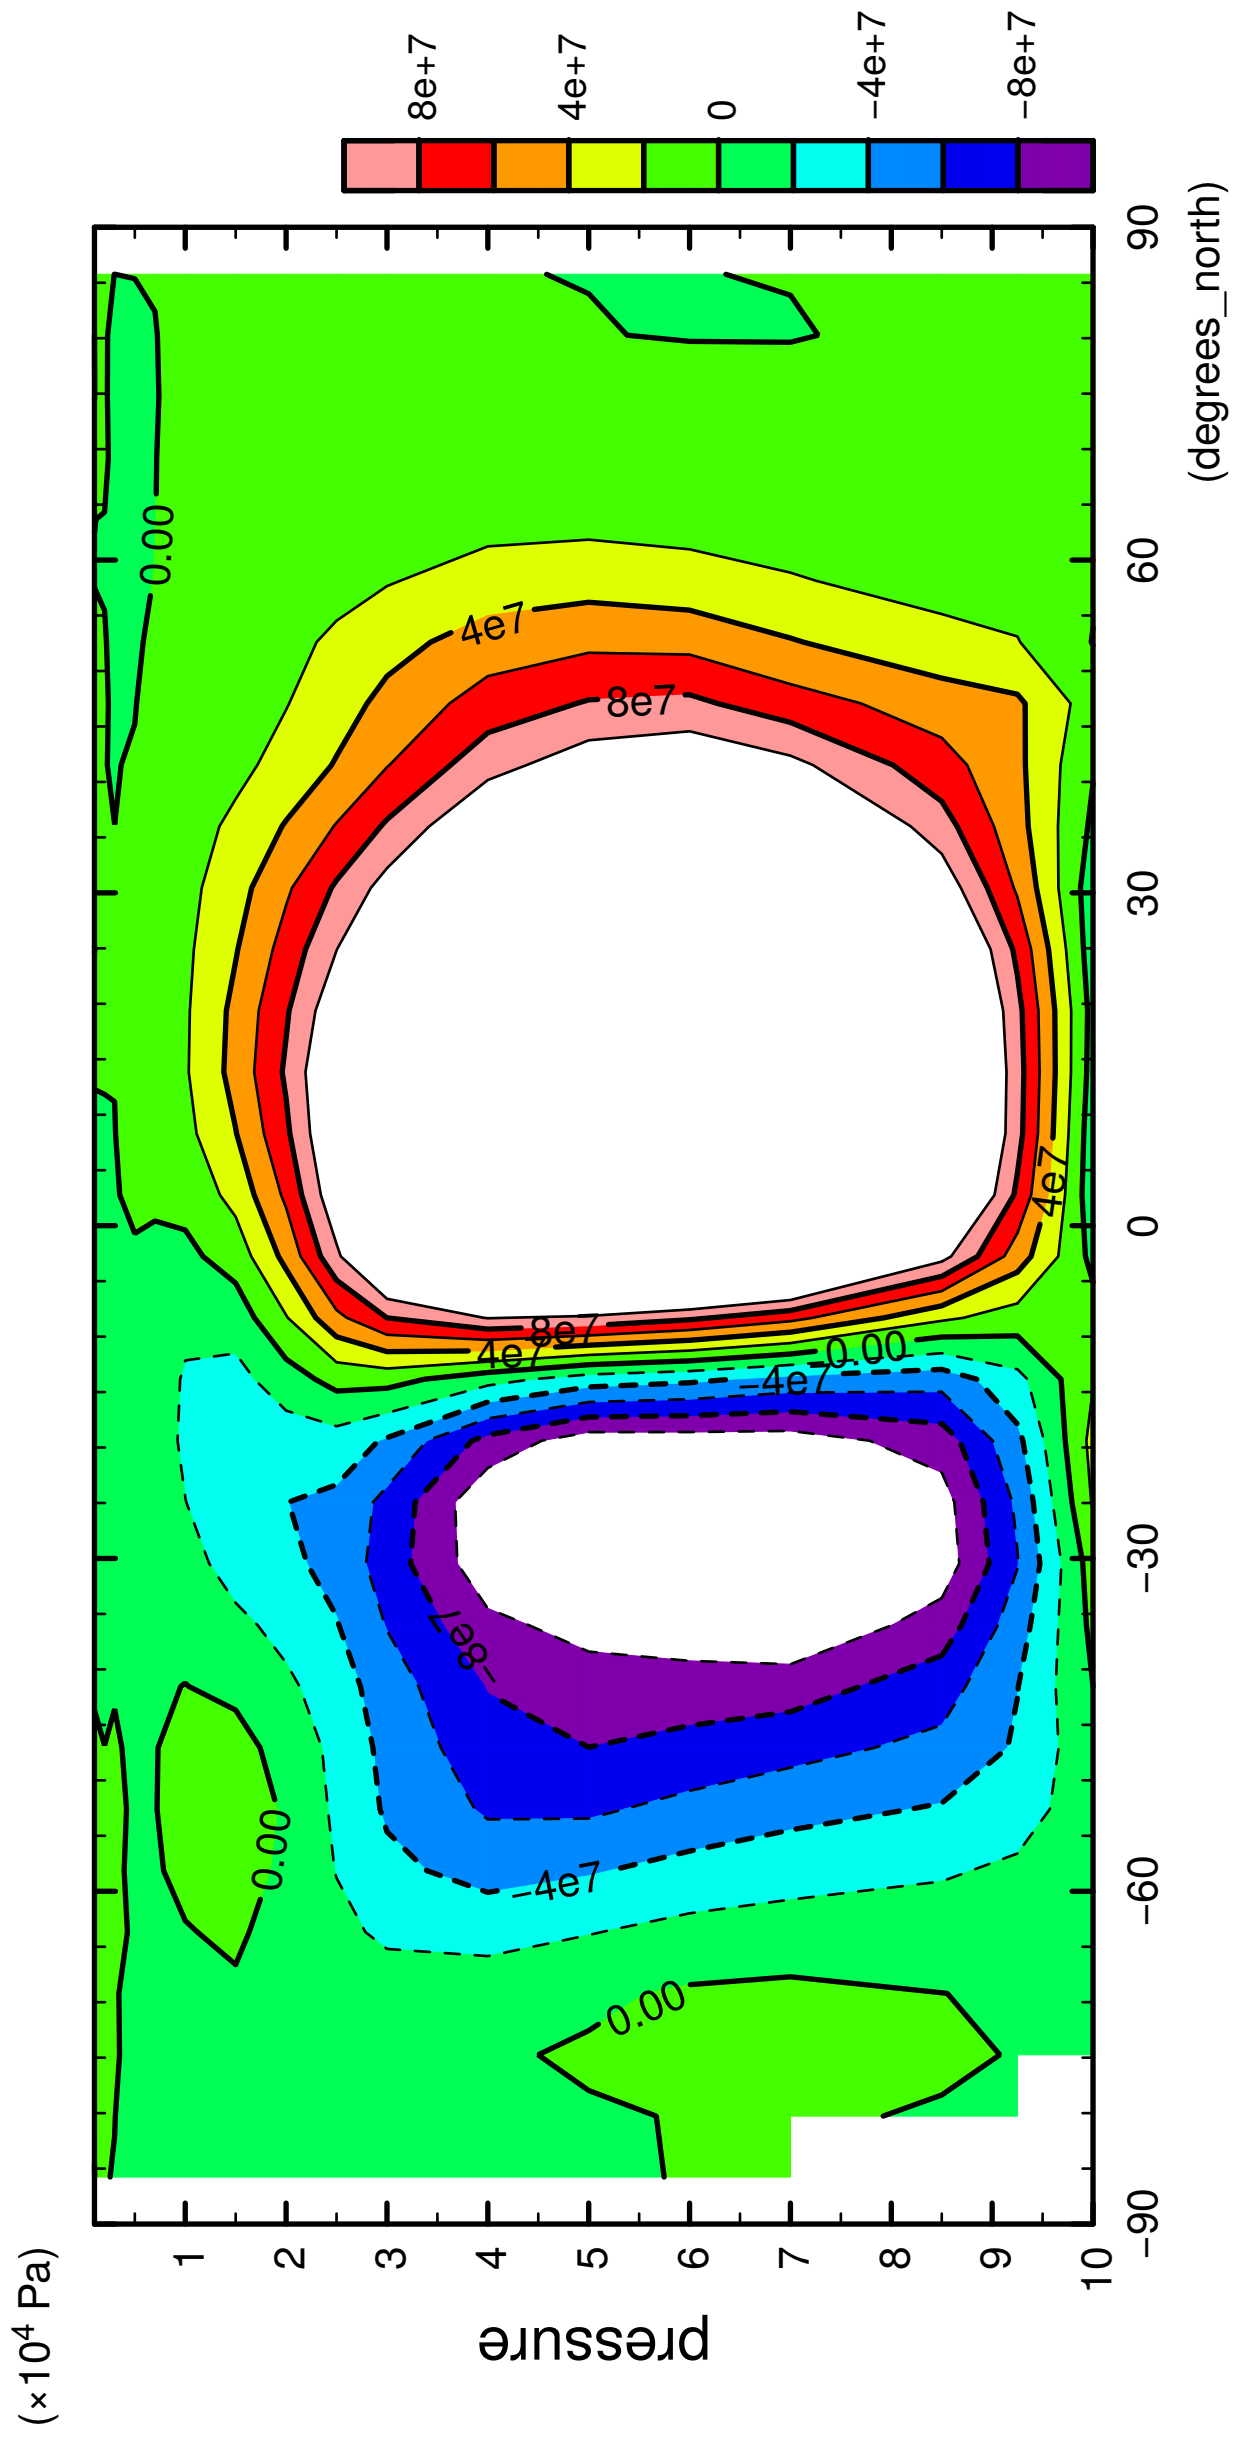

MSF

CONTOUR INTERVAL = 2.000E+07

4/12

MSF

latitude

CONTOUR INTERVAL = 2.000E+07

5/12

MSF

CONTOUR INTERVAL = 2.000E+07

6/12

MSF

CONTOUR INTERVAL = 2.000E+07

7/12

MSF

latitude

CONTOUR INTERVAL = 2.000E+07

8/12

MSF

CONTOUR INTERVAL = 2.000E+07

9/12

MSF

CONTOUR INTERVAL = 2.000E+07

10/12

MSF

latitude

CONTOUR INTERVAL = 2.000E+07

11/12

MSF

12/12

MSF

CONTOUR INTERVAL = 2.000E+07