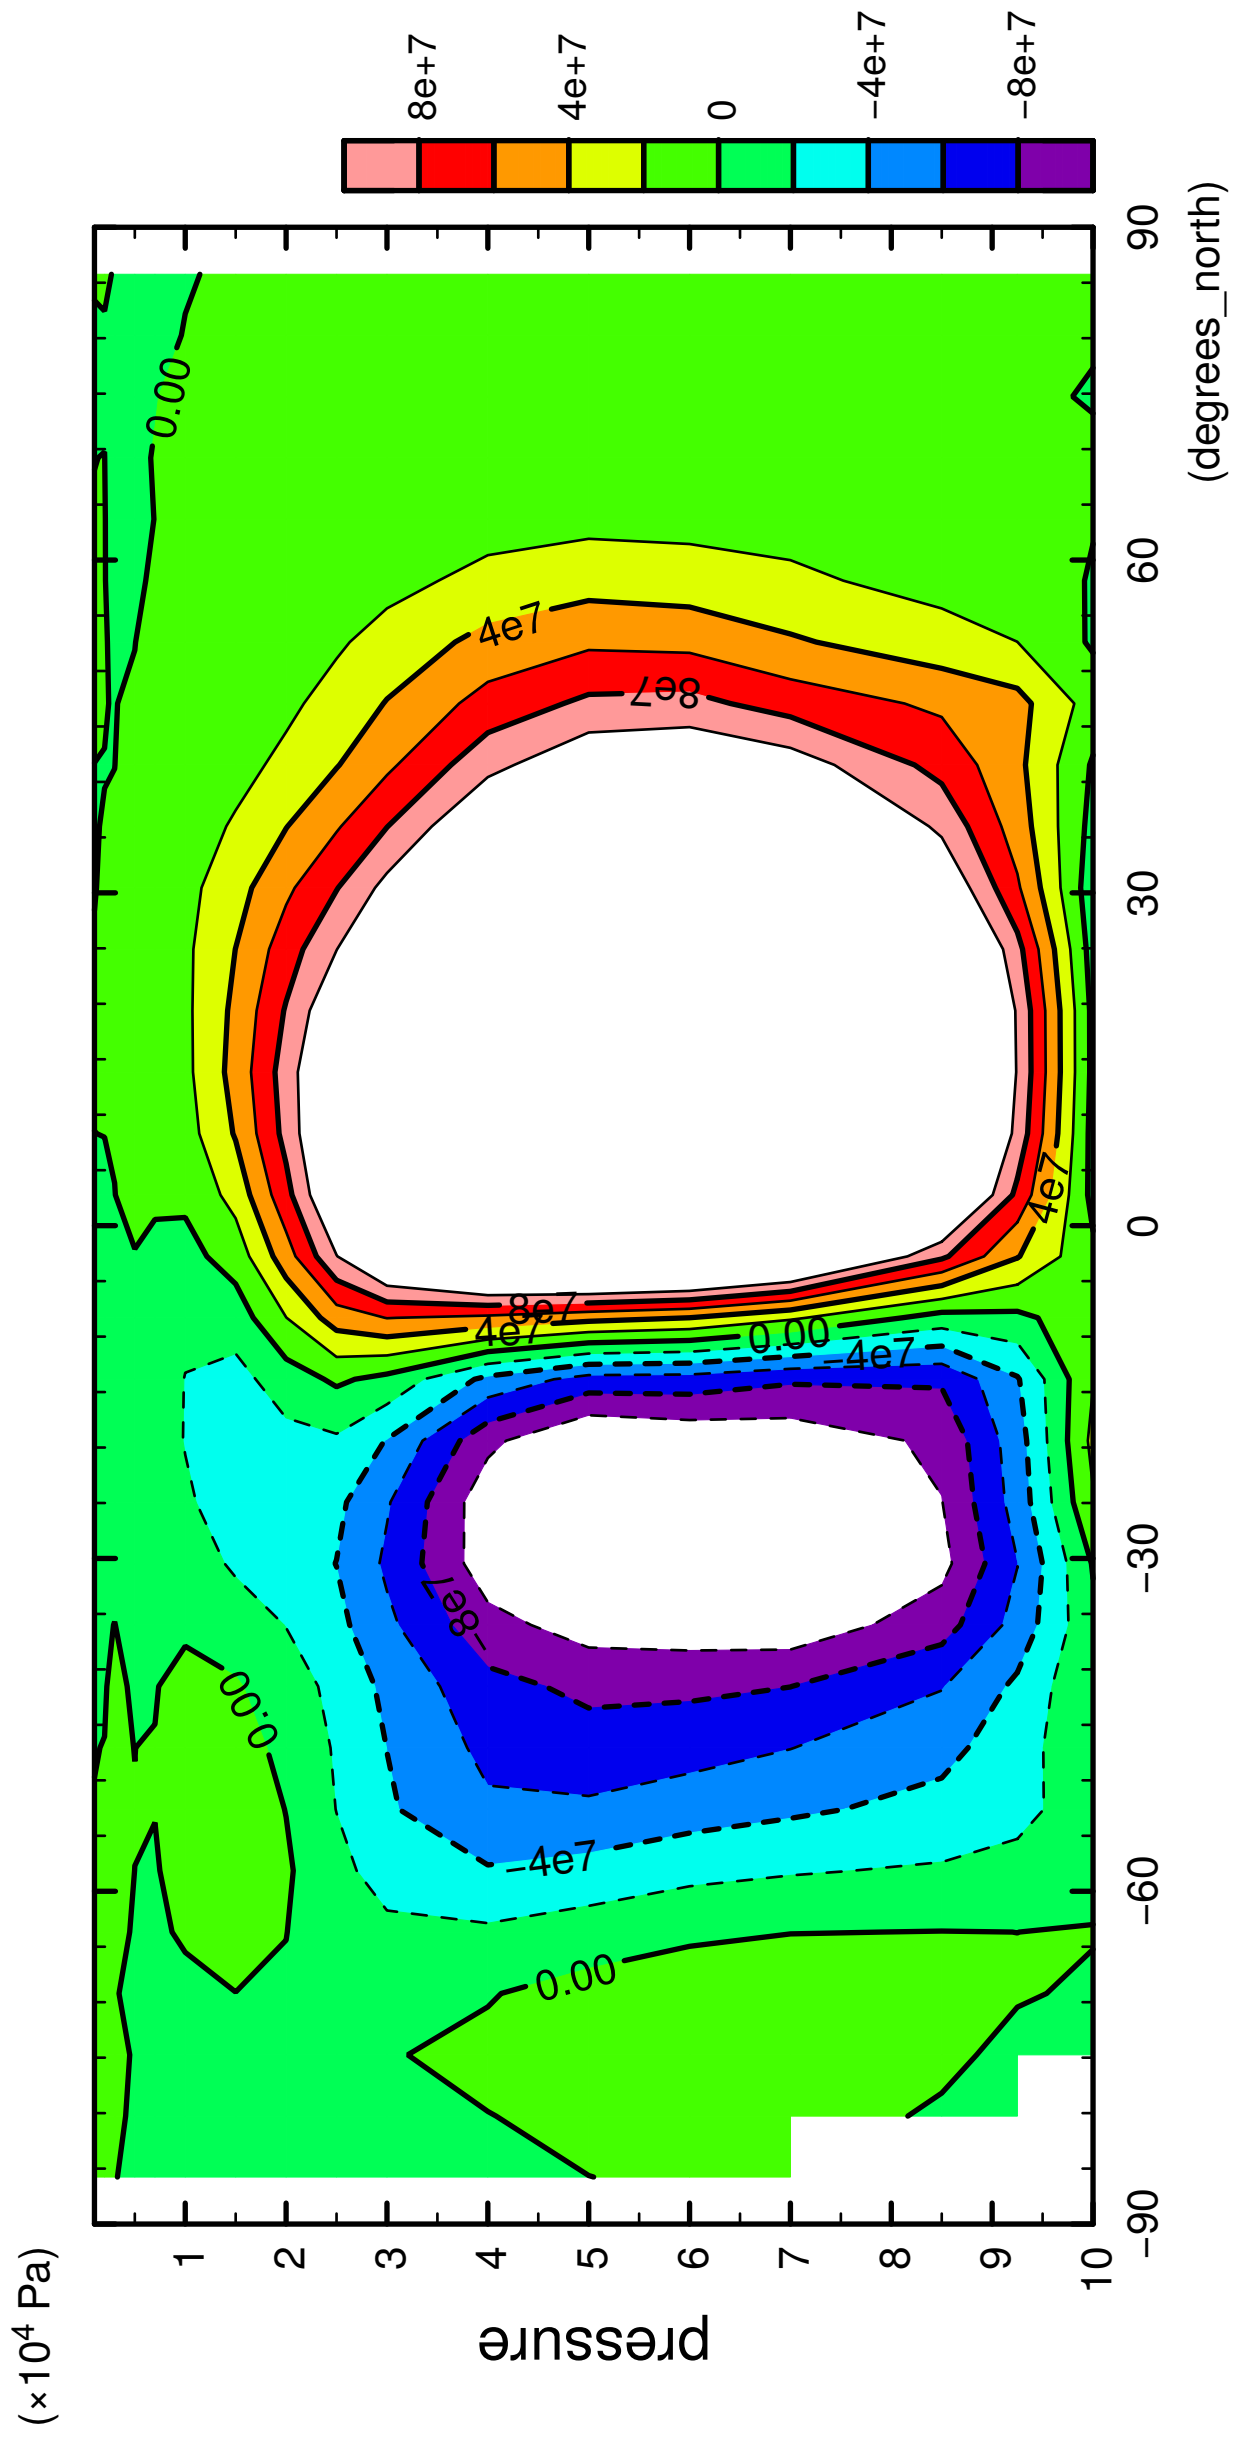

MSF

CONTOUR INTERVAL = 2.000E+07

4/12

MSF

latitude

CONTOUR INTERVAL = 2.000E+07

5/12

MSF

CONTOUR INTERVAL = 2.000E+07

6/12

MSF

CONTOUR INTERVAL = 2.000E+07

7/12

MSF

latitude

CONTOUR INTERVAL = 2.000E+07

8/12

MSF

CONTOUR INTERVAL = 2.000E+07

9/12

MSF

CONTOUR INTERVAL = 2.000E+07

10/12

MSF

latitude

CONTOUR INTERVAL = 2.000E+07

11/12

MSF

12/12

MSF

CONTOUR INTERVAL = 2.000E+07