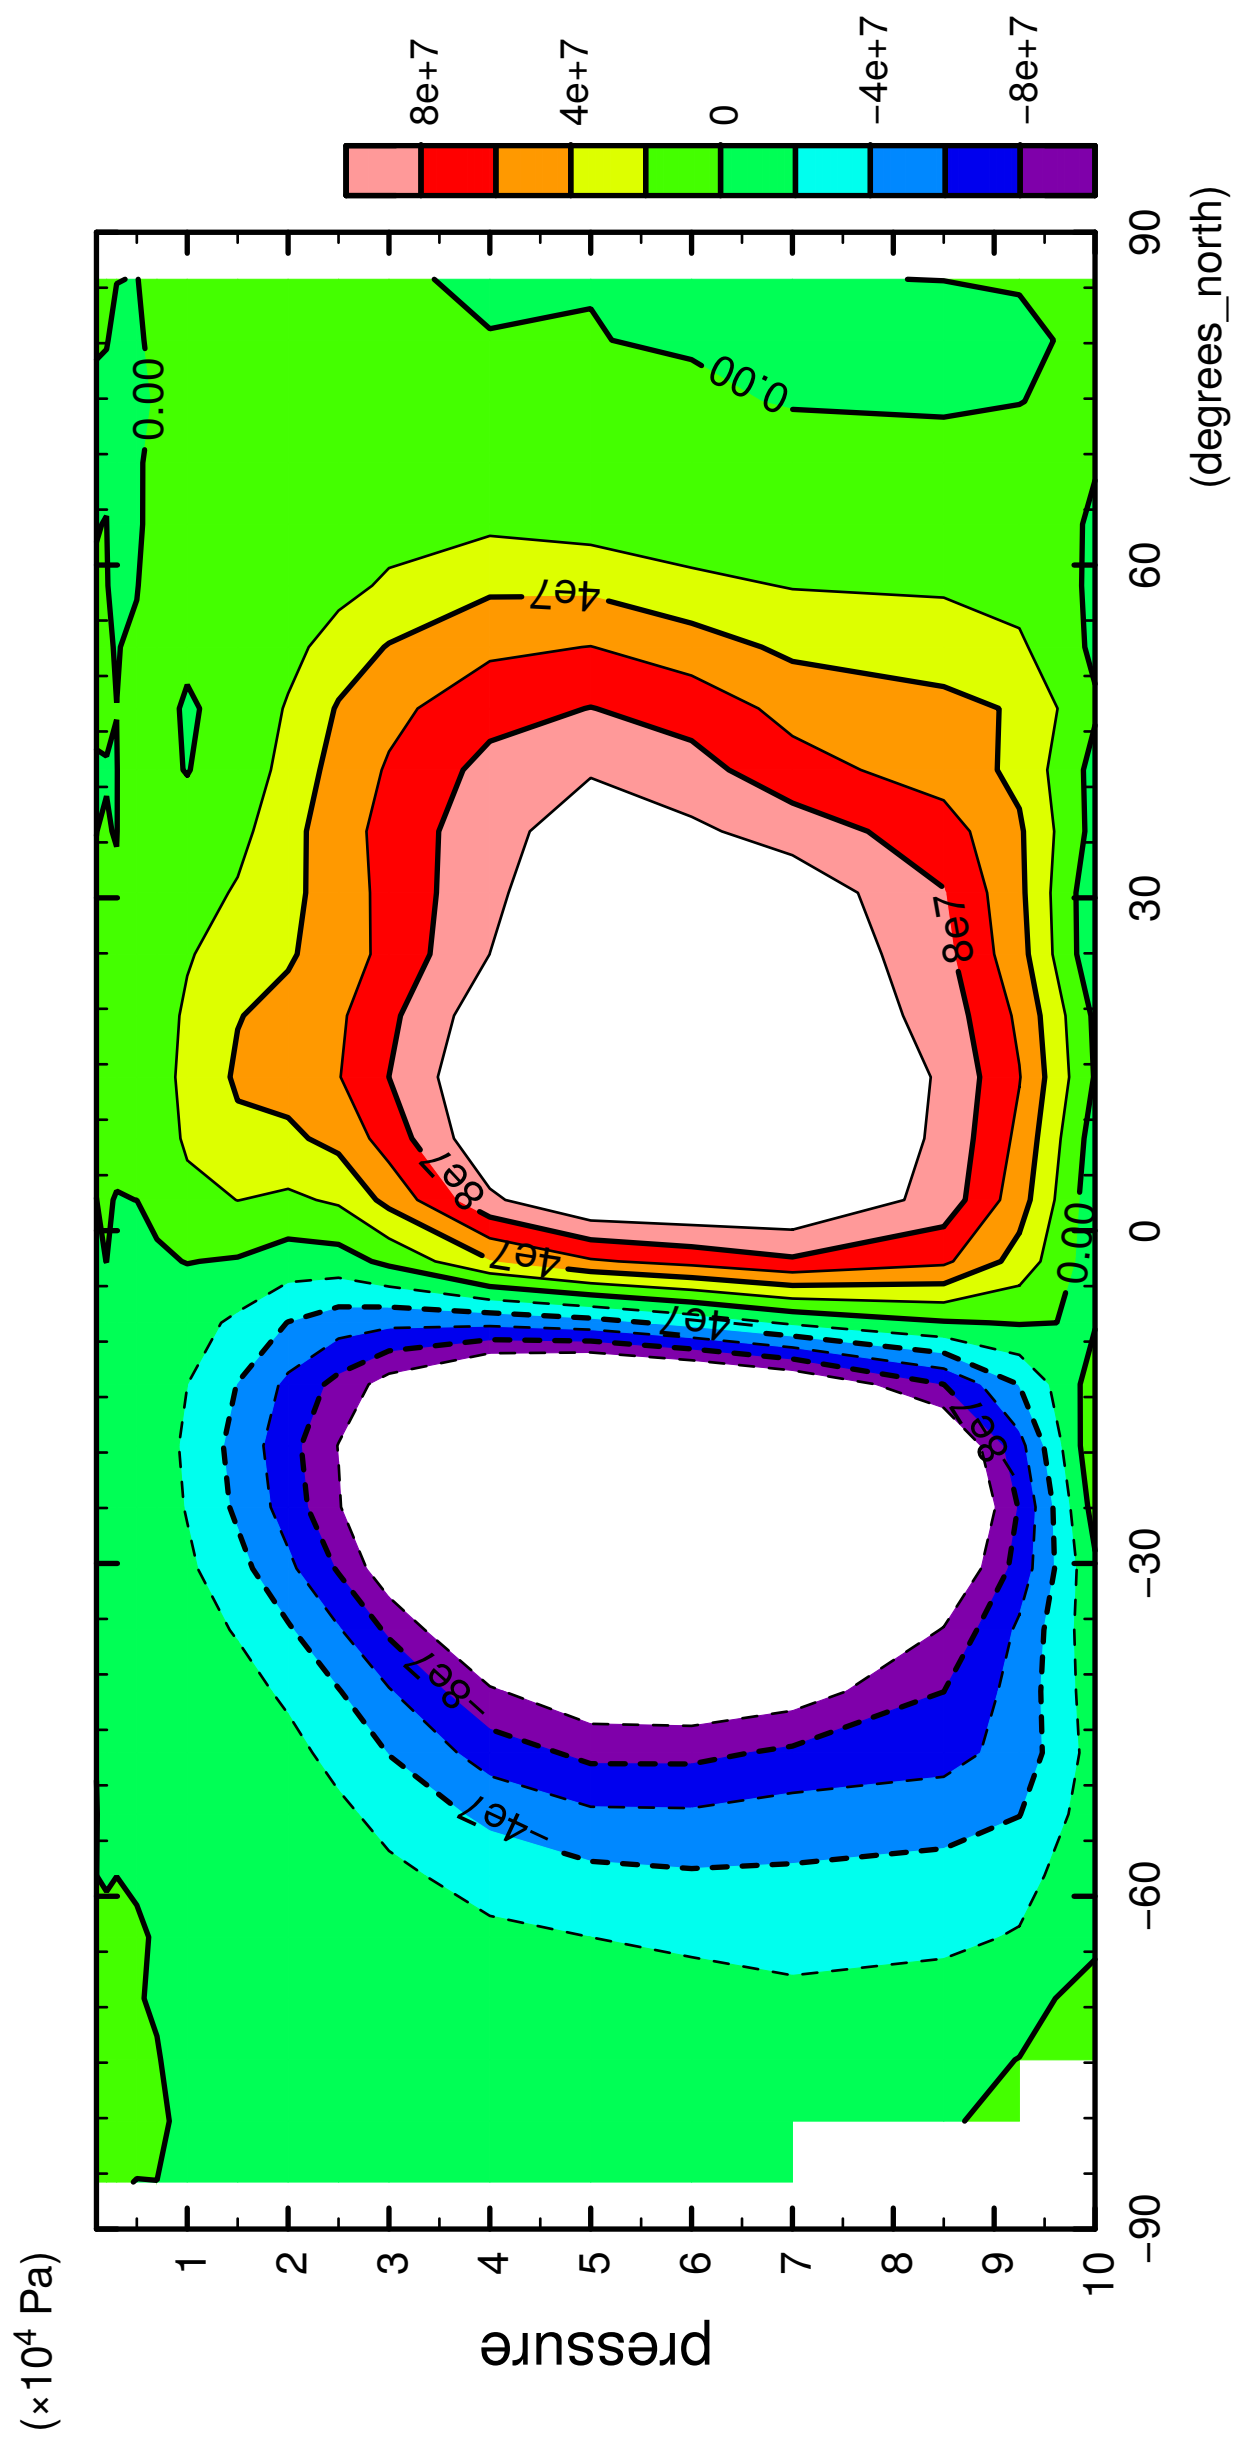

1/12

MSF

latitude

CONTOUR INTERVAL = 2.000E+07

2/12

MSF

CONTOUR INTERVAL = 2.000E+07

3/12

MSF

CONTOUR INTERVAL = 2.000E+07

4/12

MSF

latitude

CONTOUR INTERVAL = 2.000E+07

5/12

MSF

CONTOUR INTERVAL = 2.000E+07

6/12

MSF

CONTOUR INTERVAL = 2.000E+07

7/12

MSF

latitude

CONTOUR INTERVAL = 2.000E+07

latitude

CONTOUR INTERVAL = 2.000E+07

11/12

MSF

12/12

MSF

CONTOUR INTERVAL = 2.000E+07