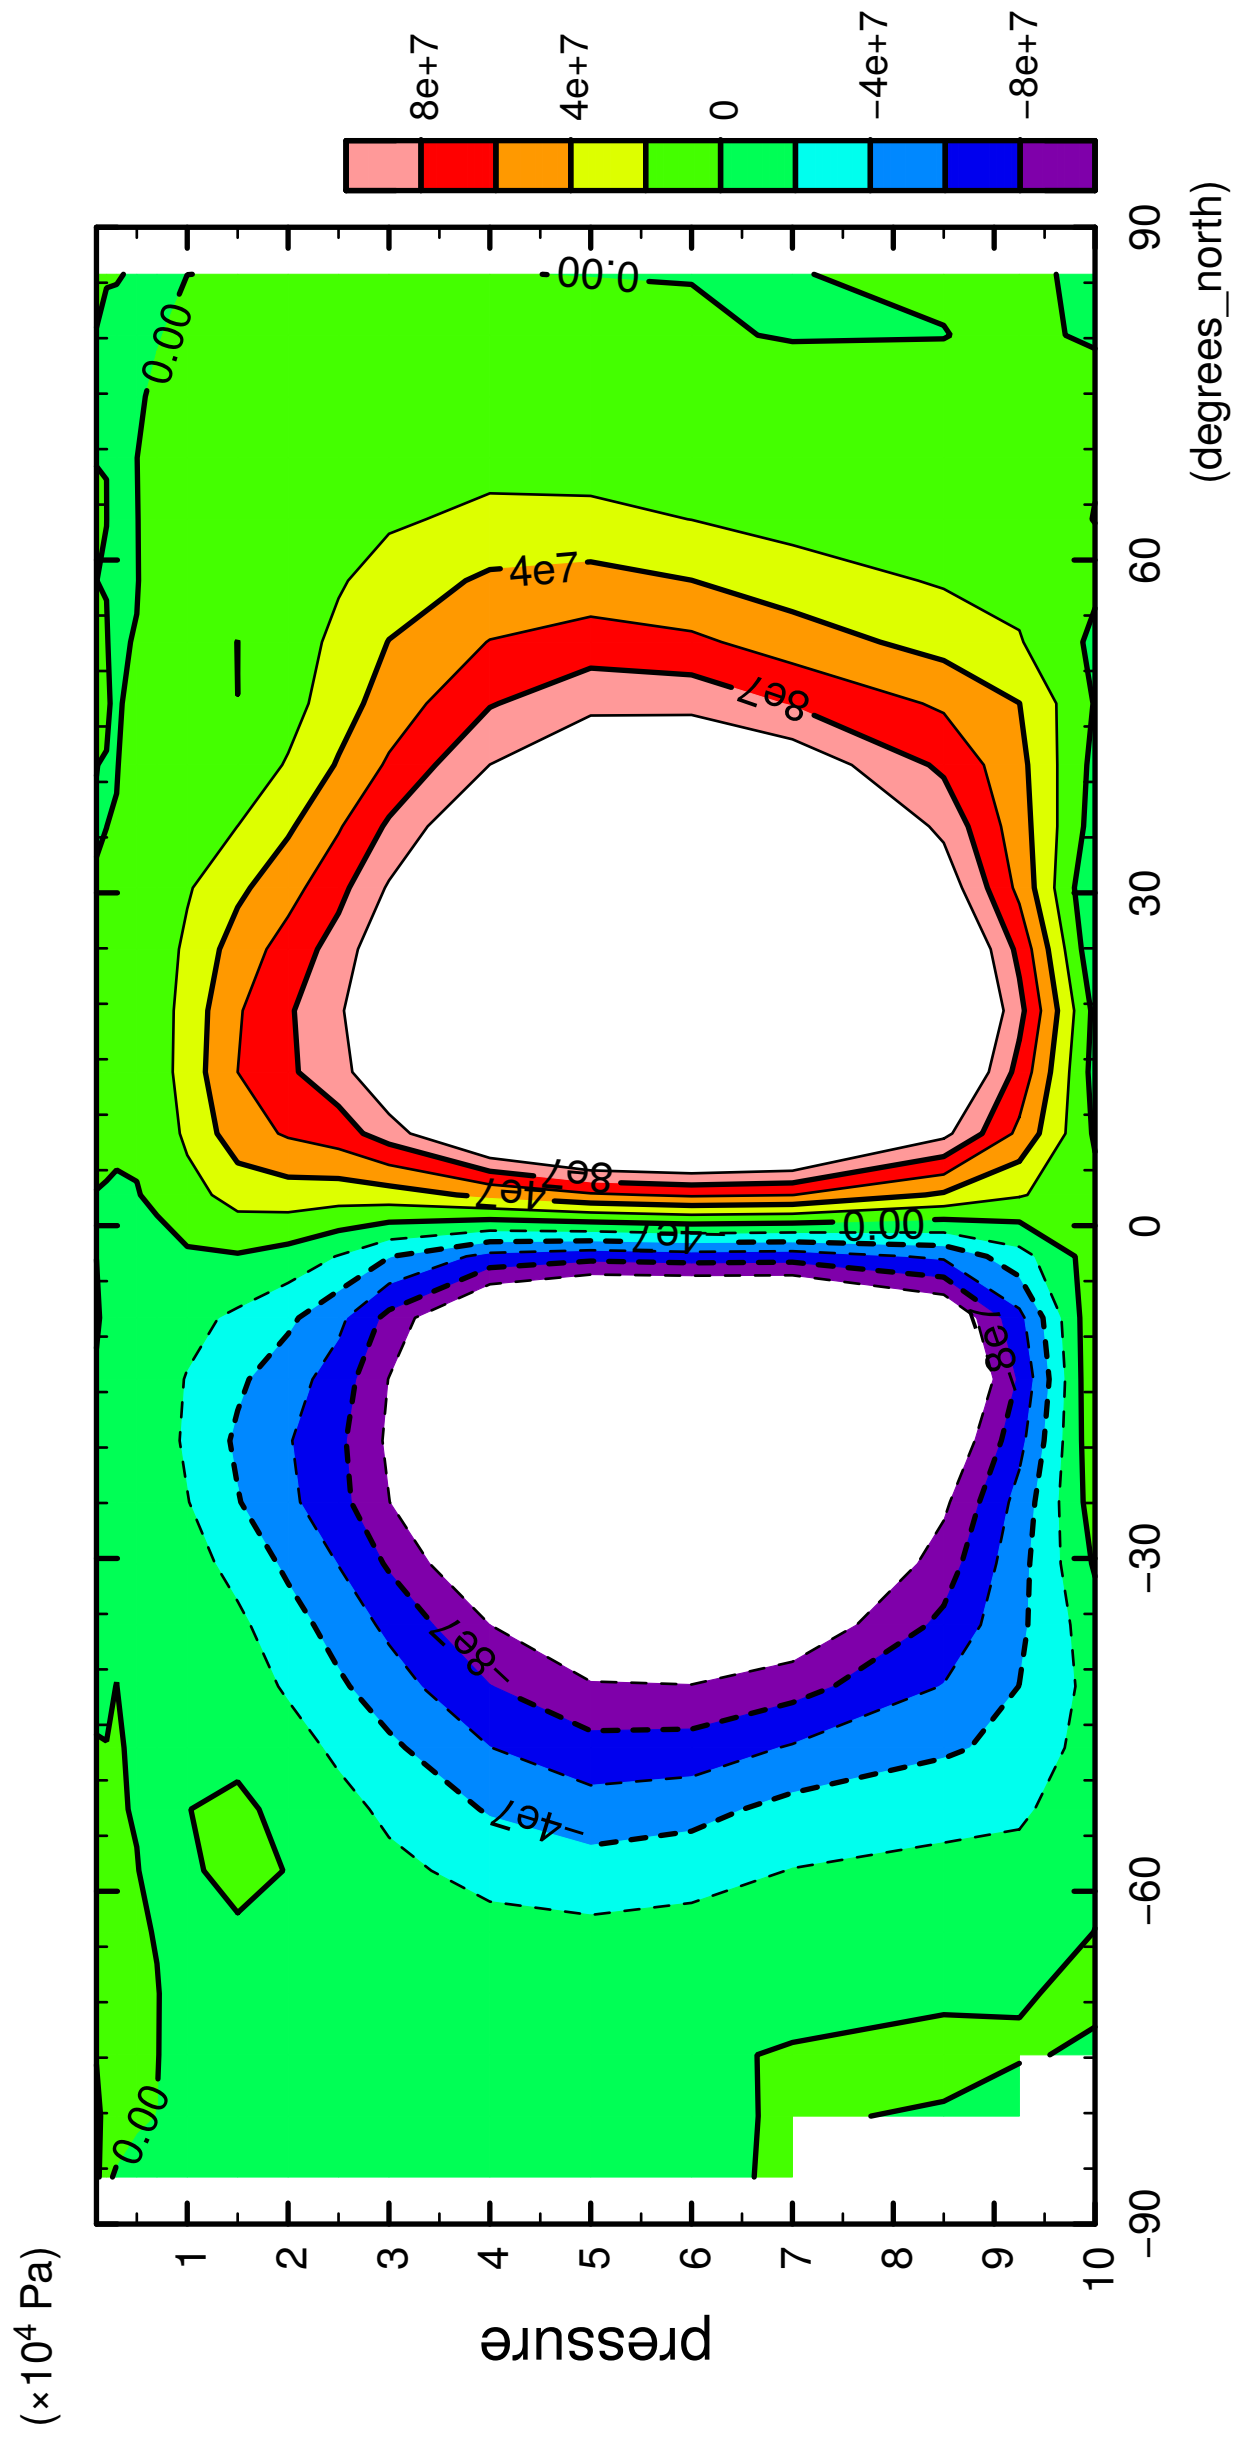

8/12

MSF

CONTOUR INTERVAL = 2.000E+07