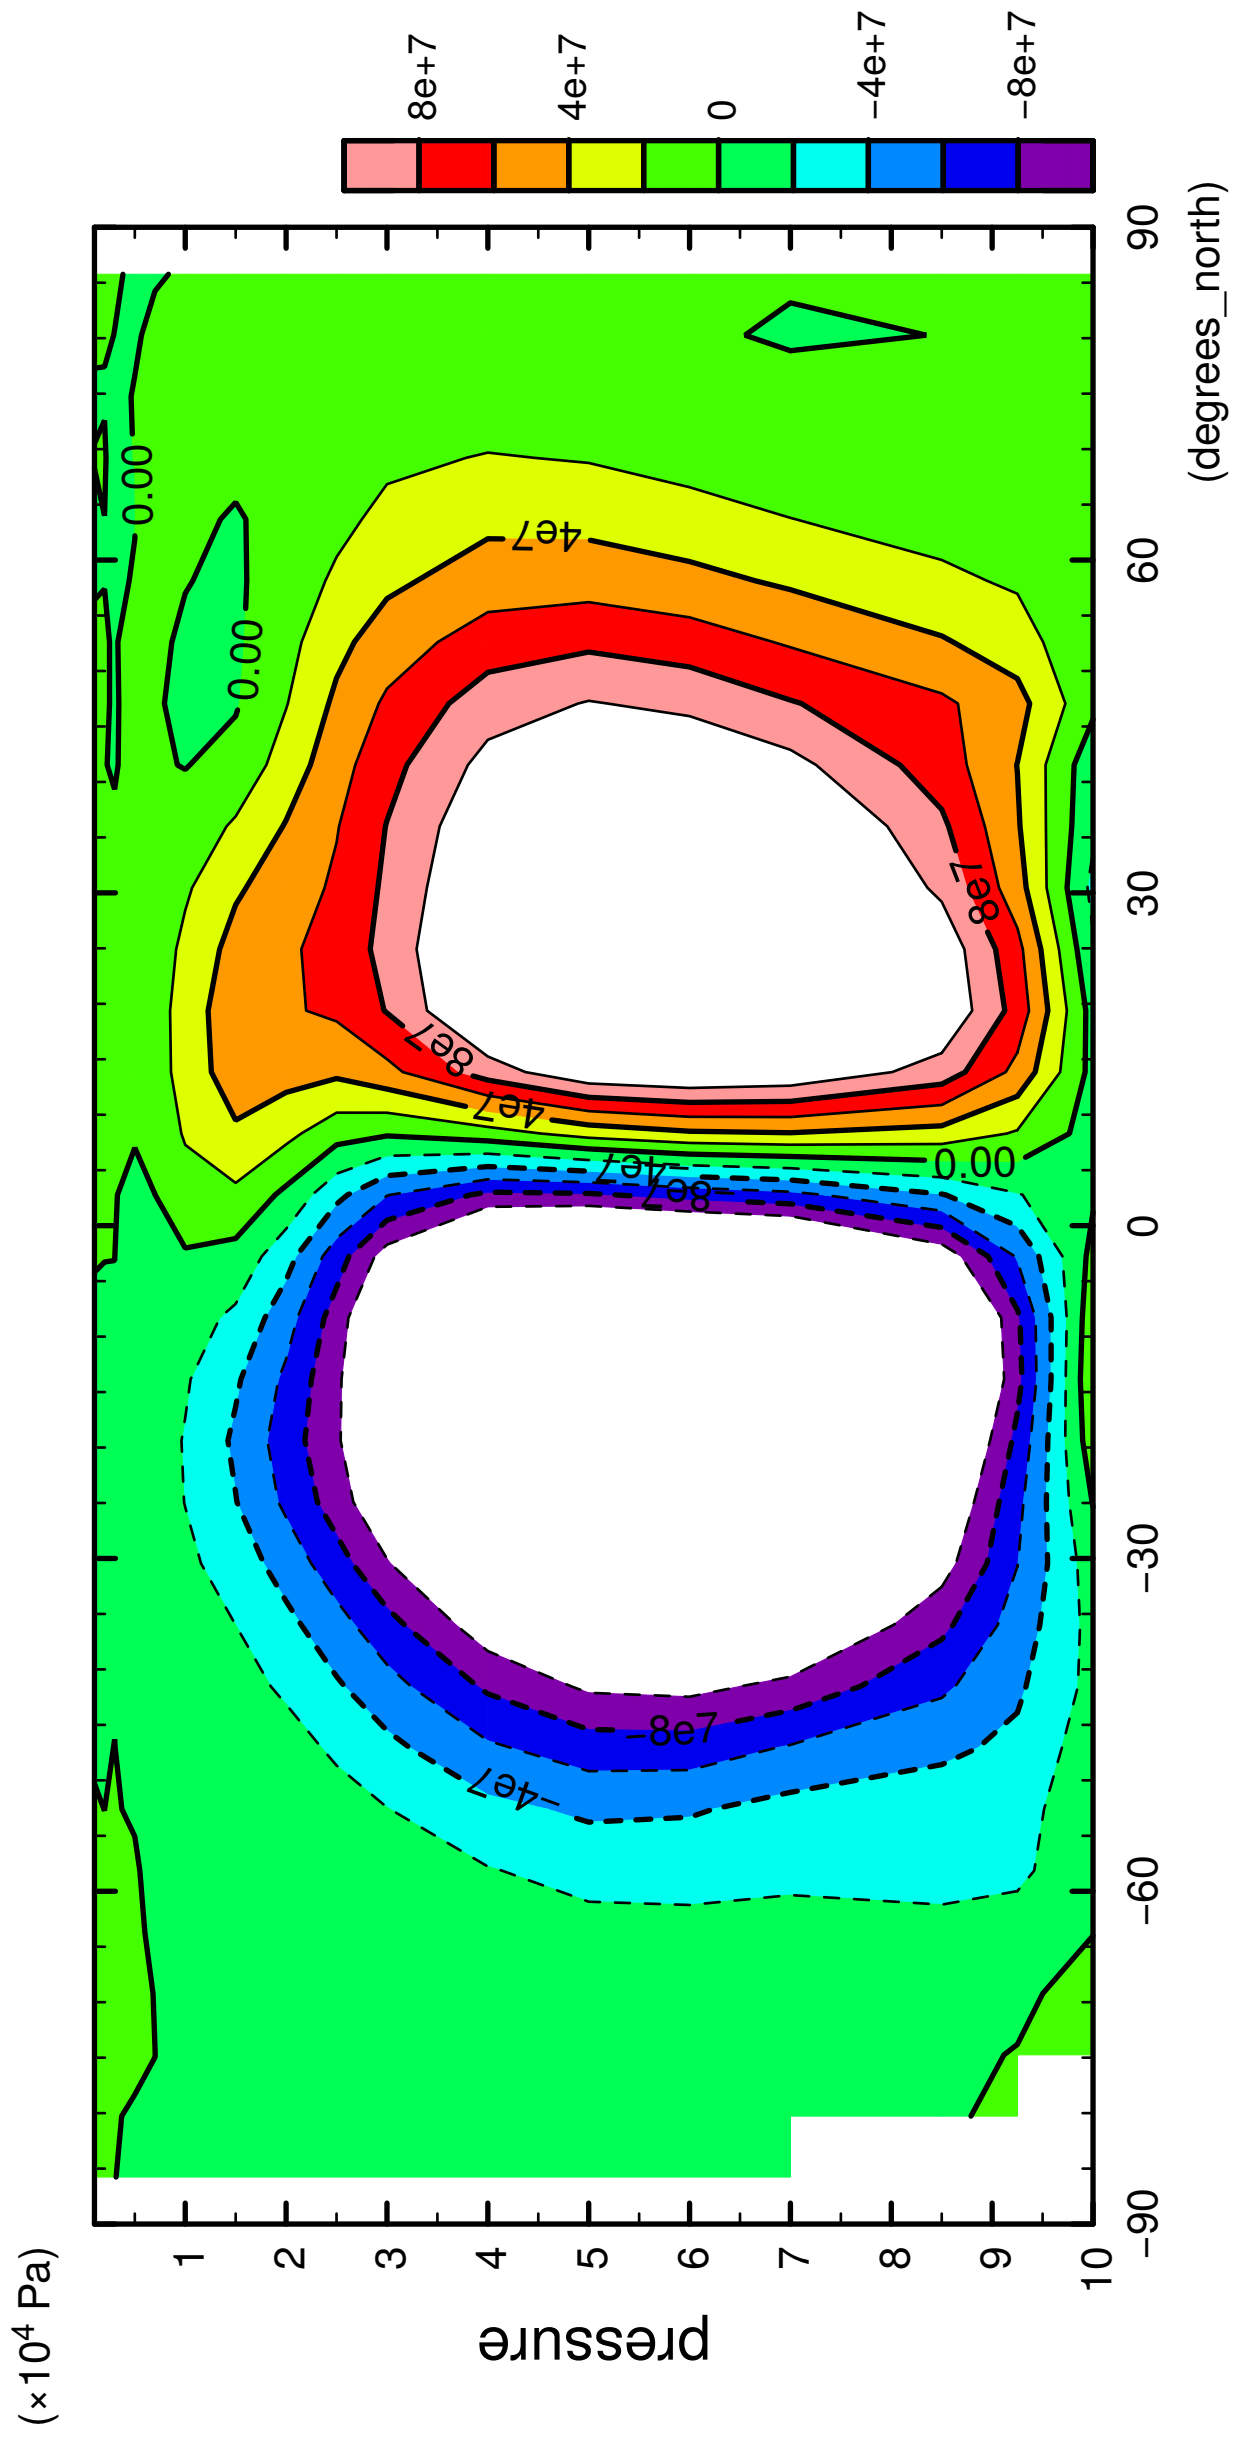

1/12

MSF

latitude

CONTOUR INTERVAL = 2.000E+07

2/12

MSF

CONTOUR INTERVAL = 2.000E+07

3/12

MSF

CONTOUR INTERVAL = 2.000E+07

4/12

MSF

latitude

CONTOUR INTERVAL = 2.000E+07

5/12

MSF

CONTOUR INTERVAL = 2.000E+07

6/12

MSF

CONTOUR INTERVAL = 2.000E+07

7/12

MSF

latitude

CONTOUR INTERVAL = 2.000E+07

latitude

CONTOUR INTERVAL = 2.000E+07

11/12

MSF

12/12

MSF

CONTOUR INTERVAL = 2.000E+07