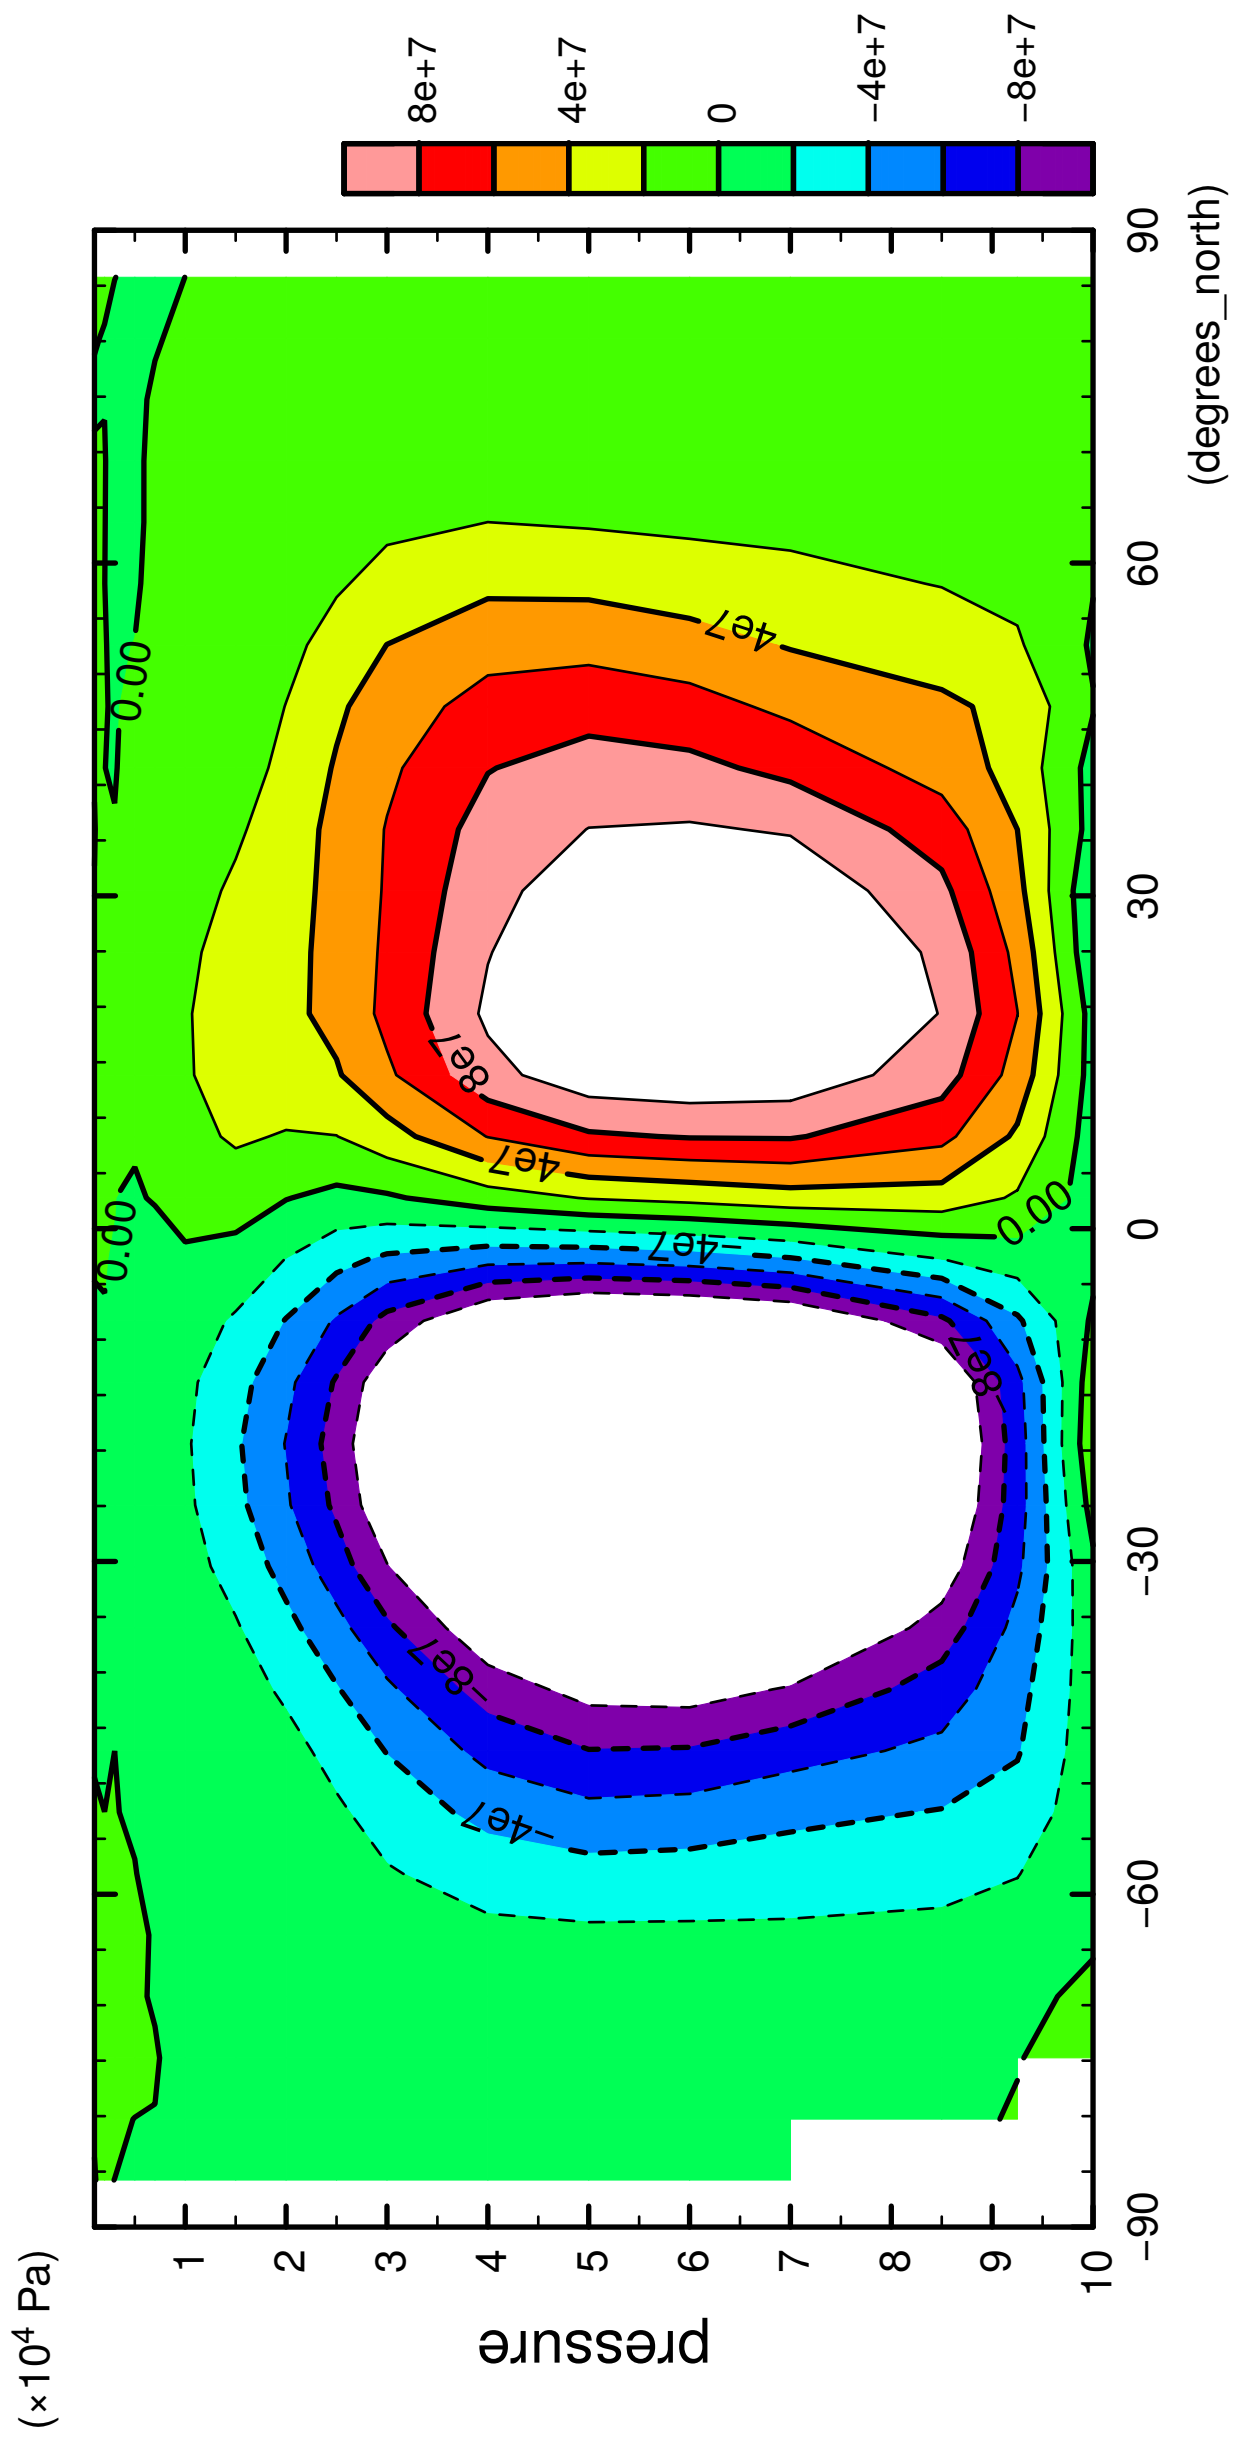

MSF

latitude

CONTOUR INTERVAL = 2.000E+07