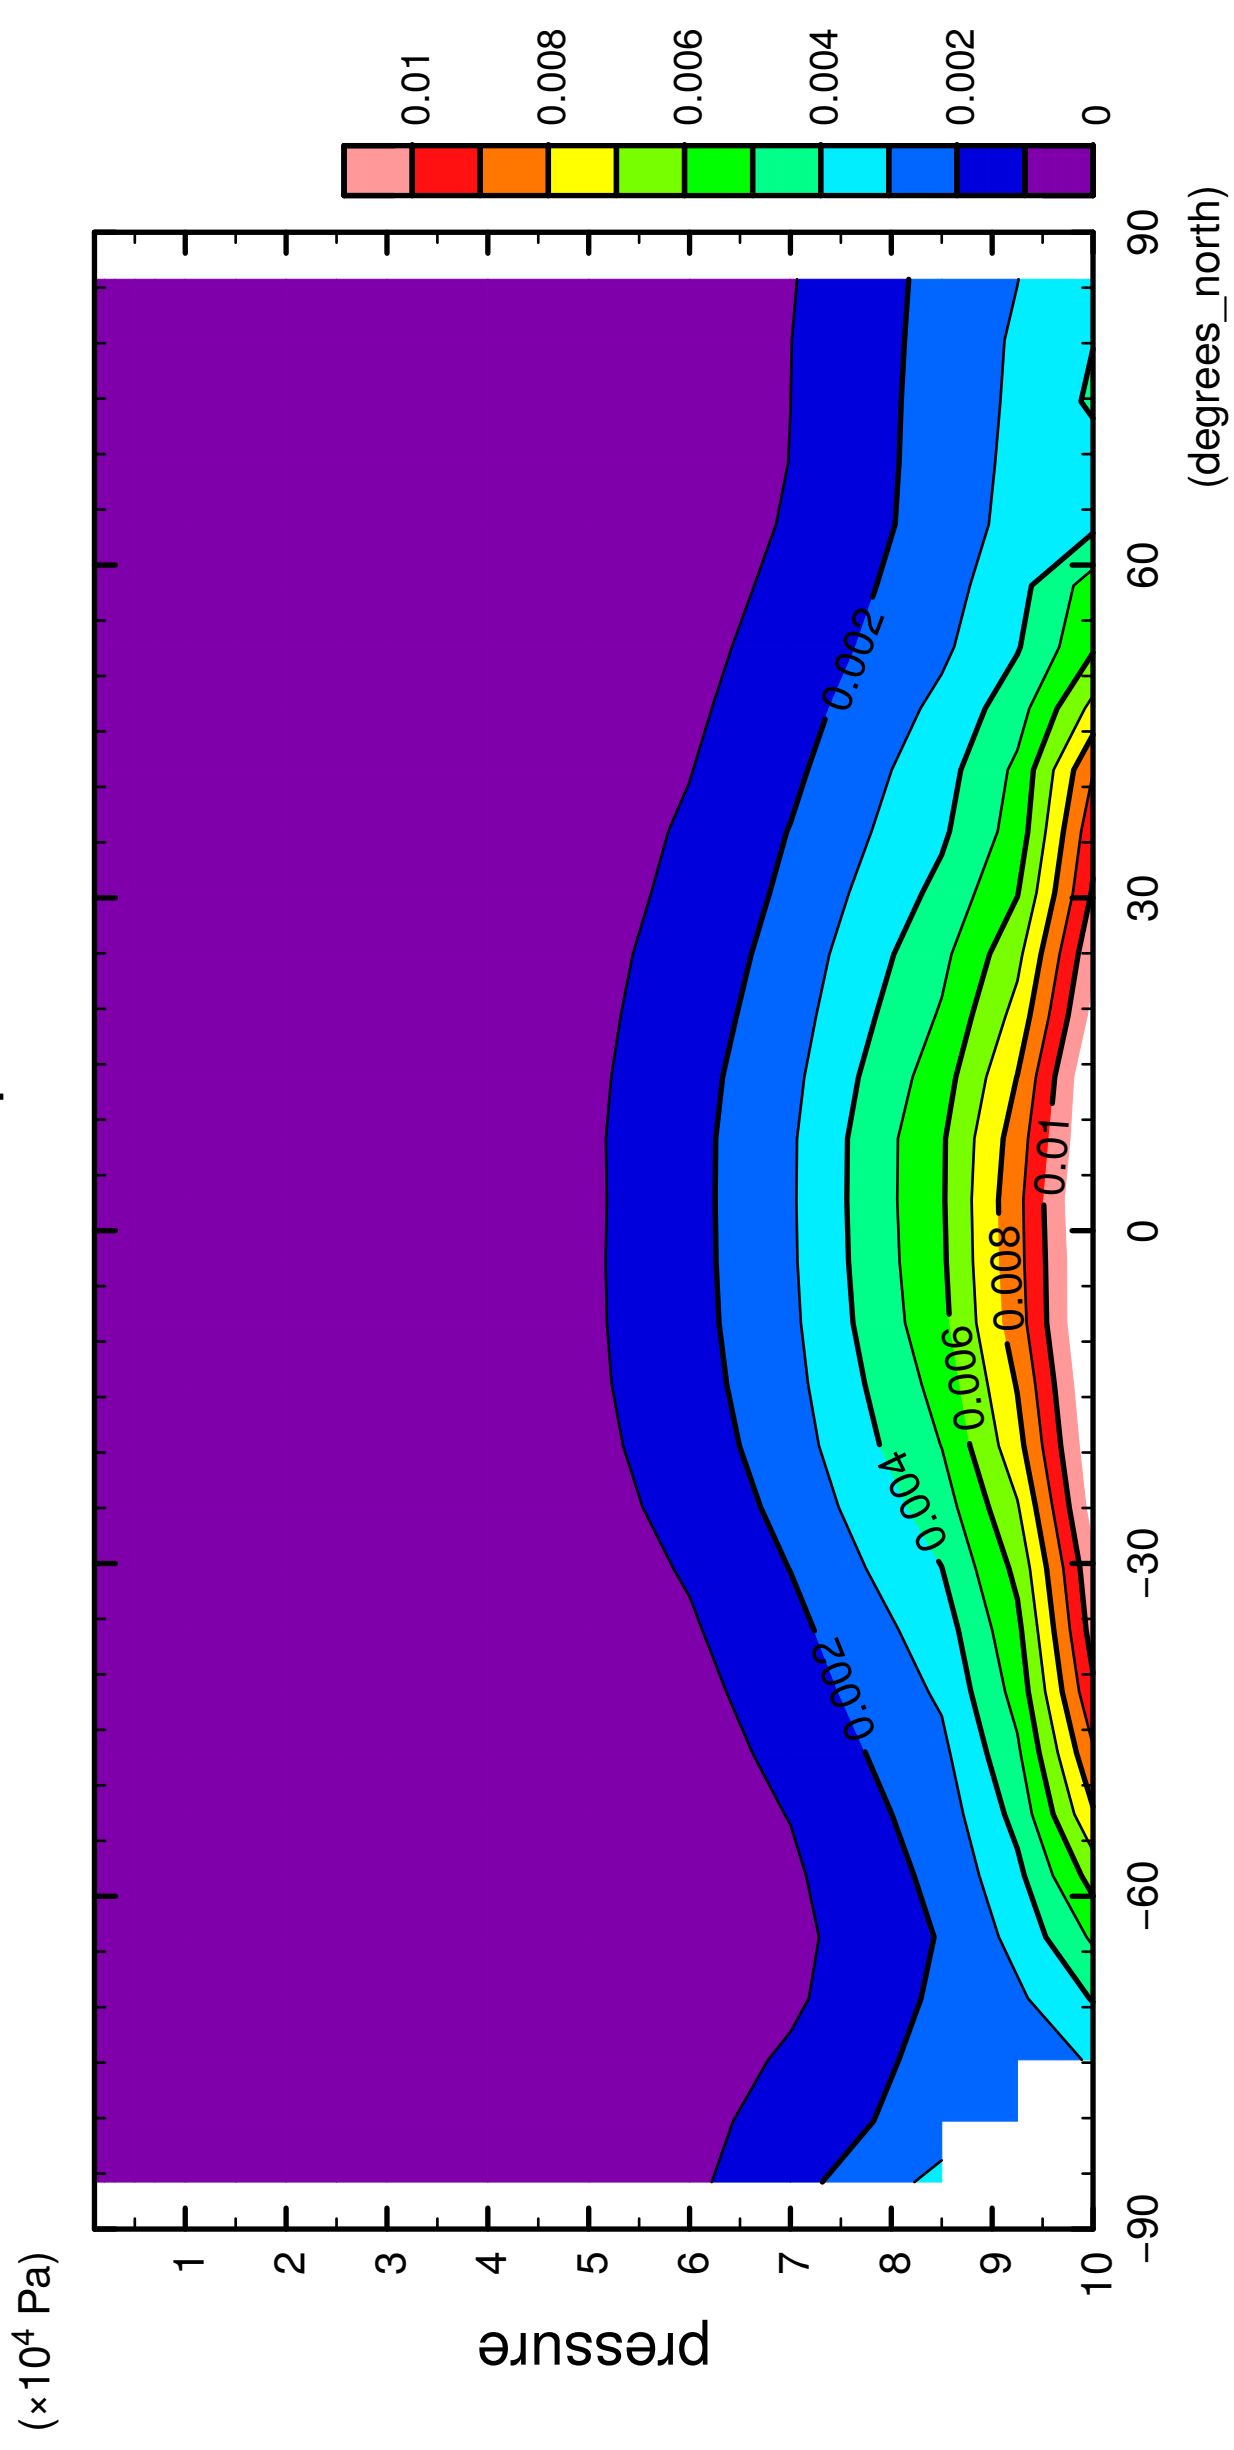

# QH2OVap

CONTOUR INTERVAL = 1.000E-03