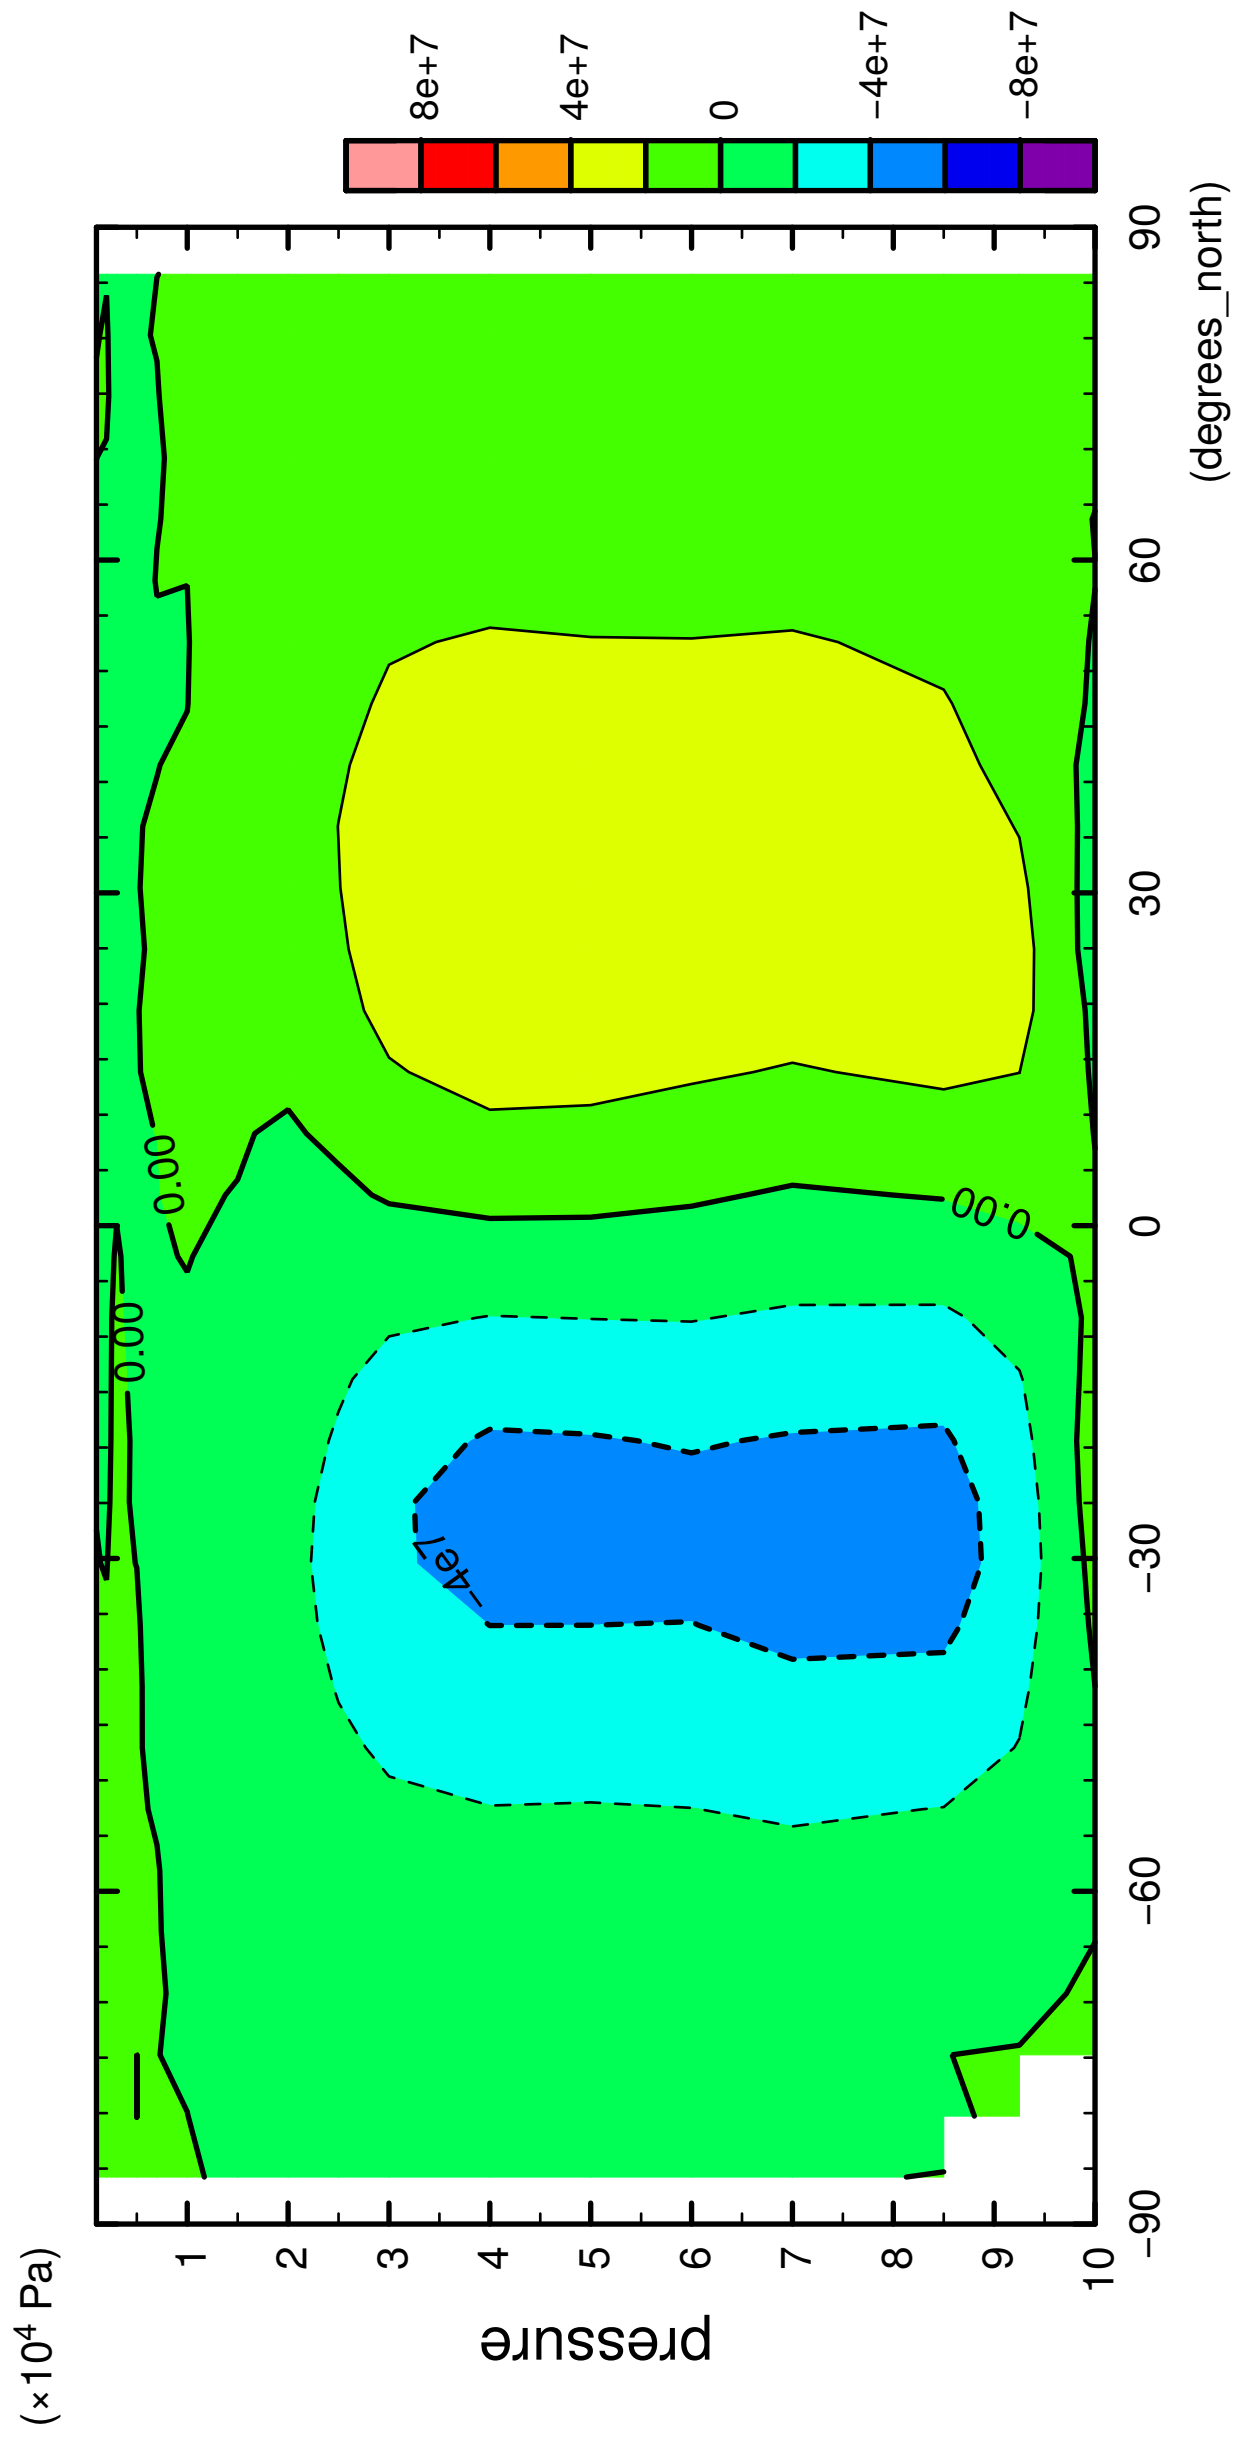

# MSF

latitude

CONTOUR INTERVAL = 2.000E+07