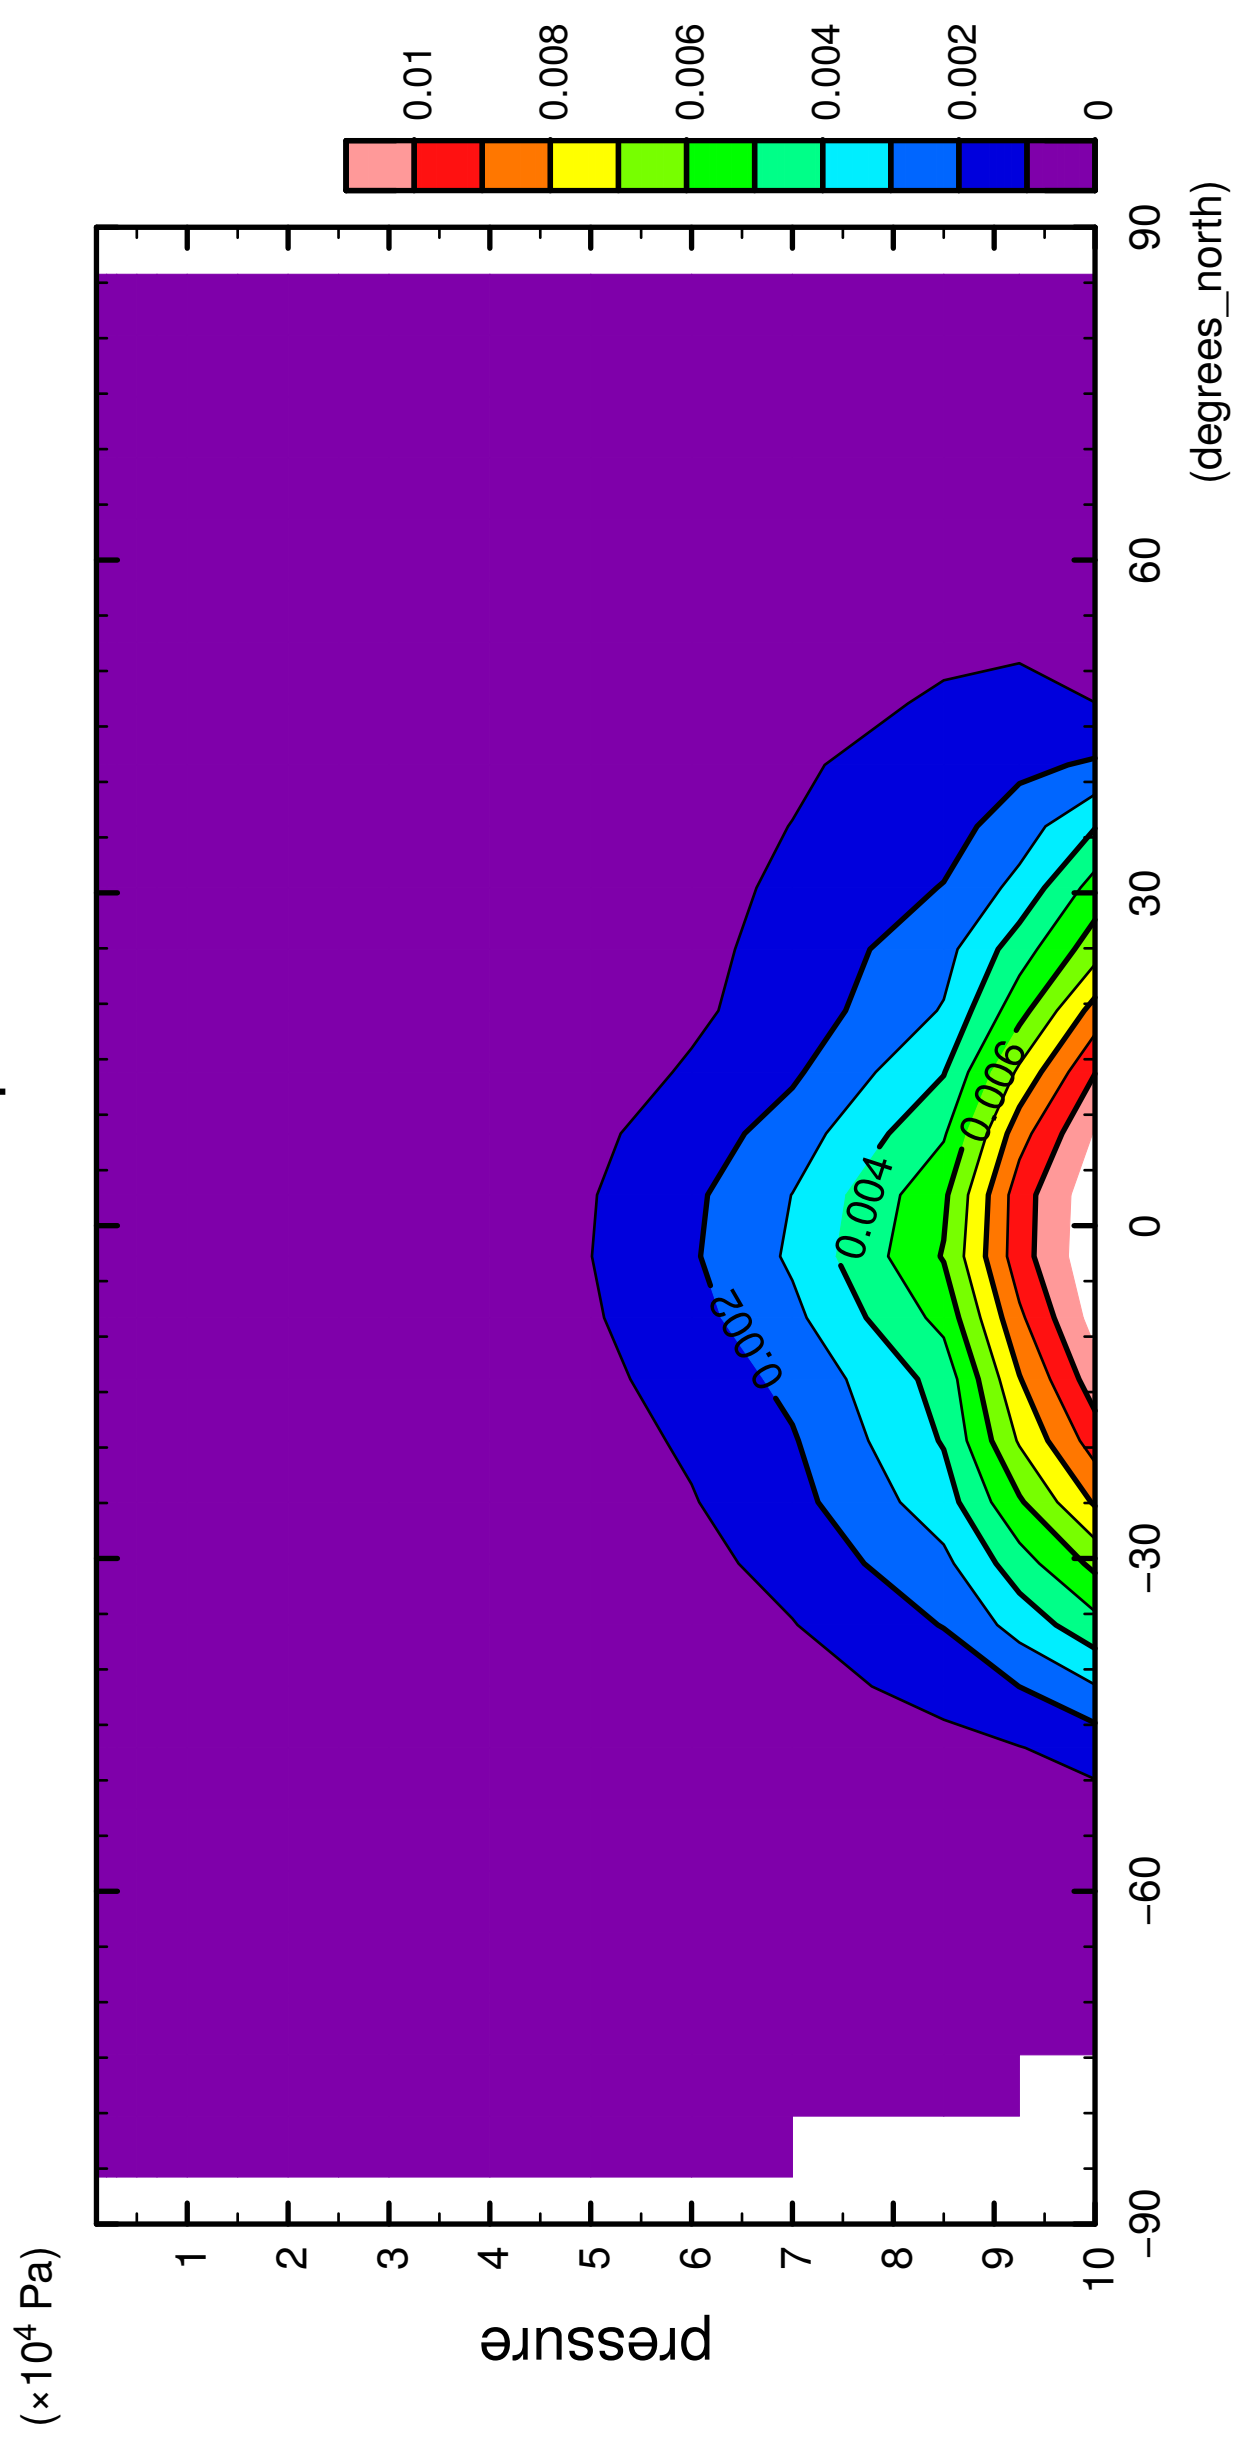

QH2OVap

latitude

CONTOUR INTERVAL = 1.000E-03