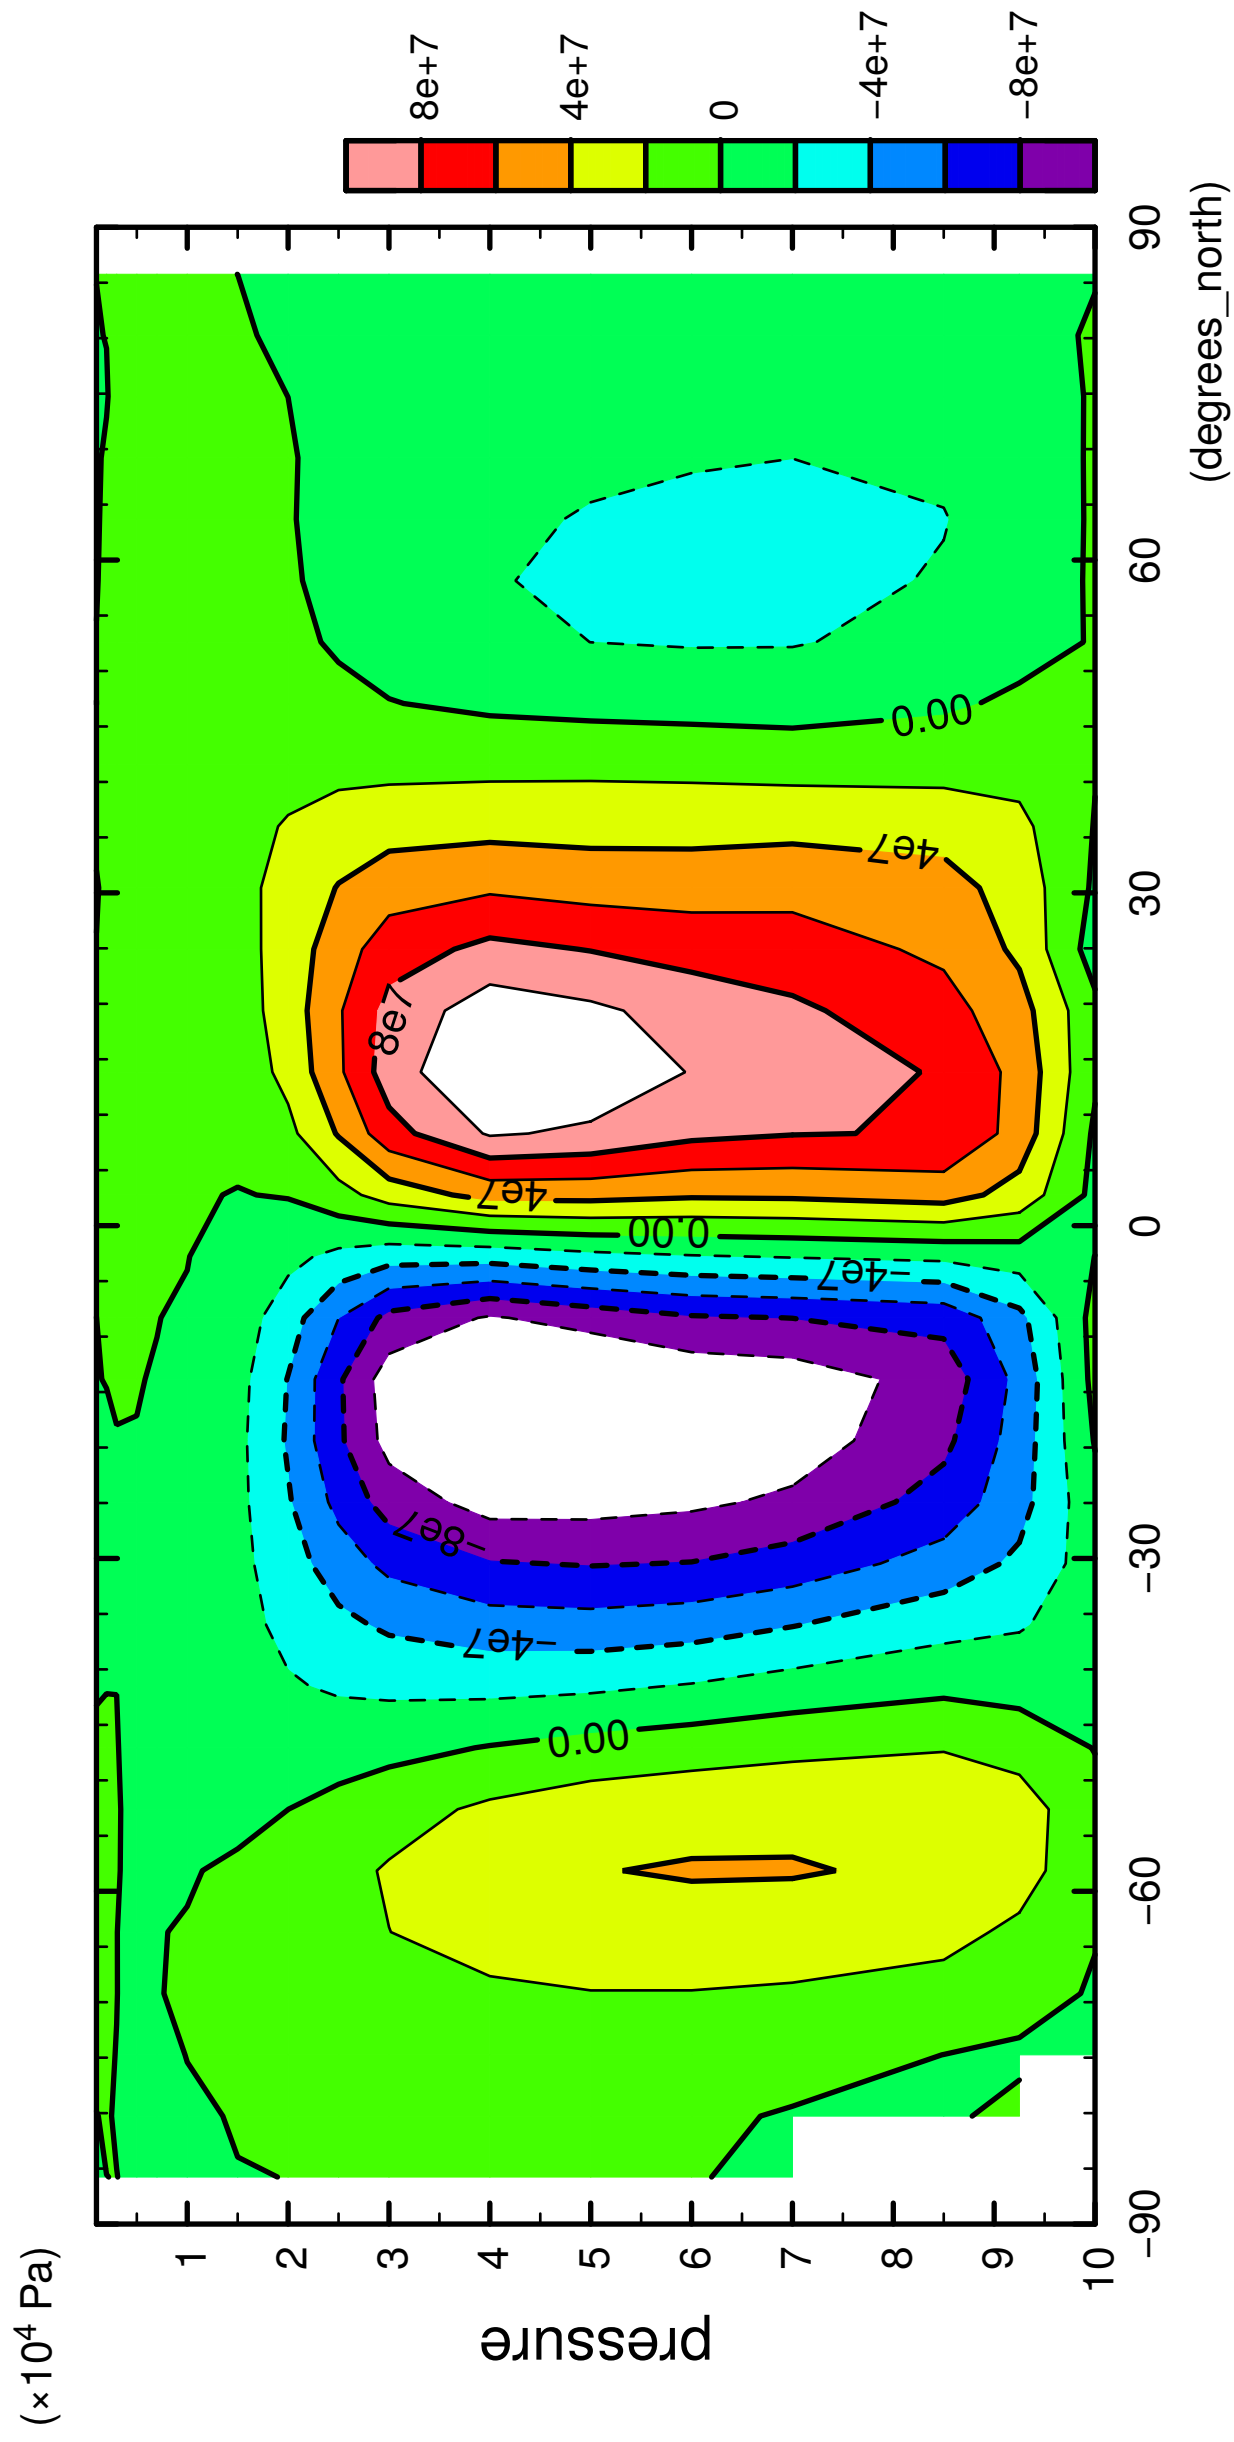

MSF

latitude

CONTOUR INTERVAL = 2.000E+07