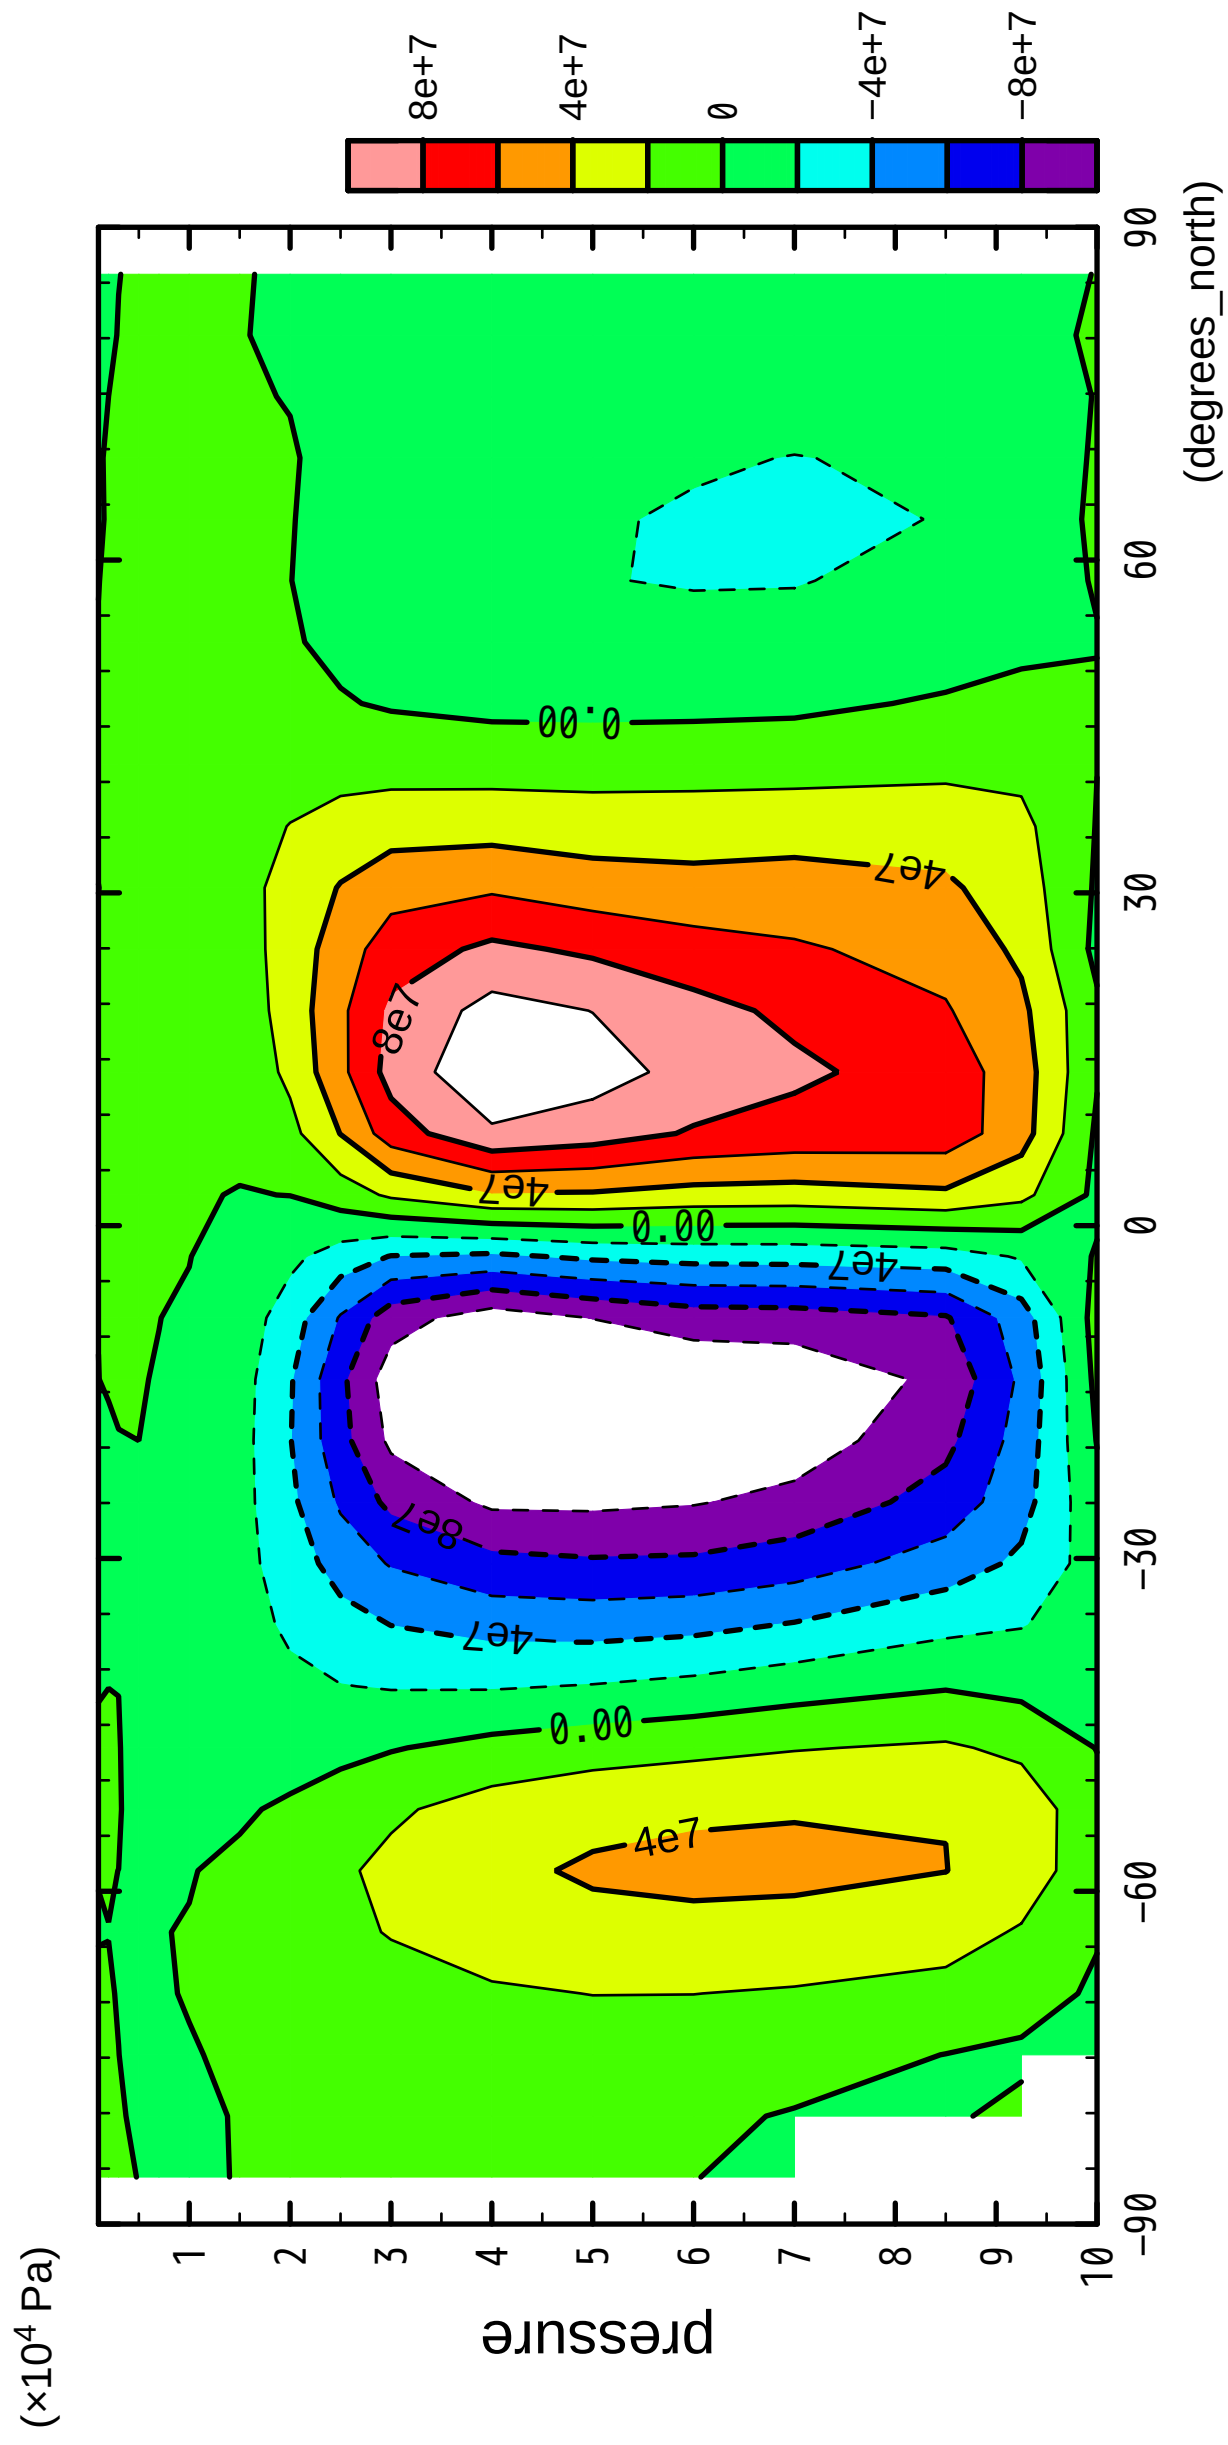

MSF

latitude

CONTOUR INTERVAL = 2.000E+07