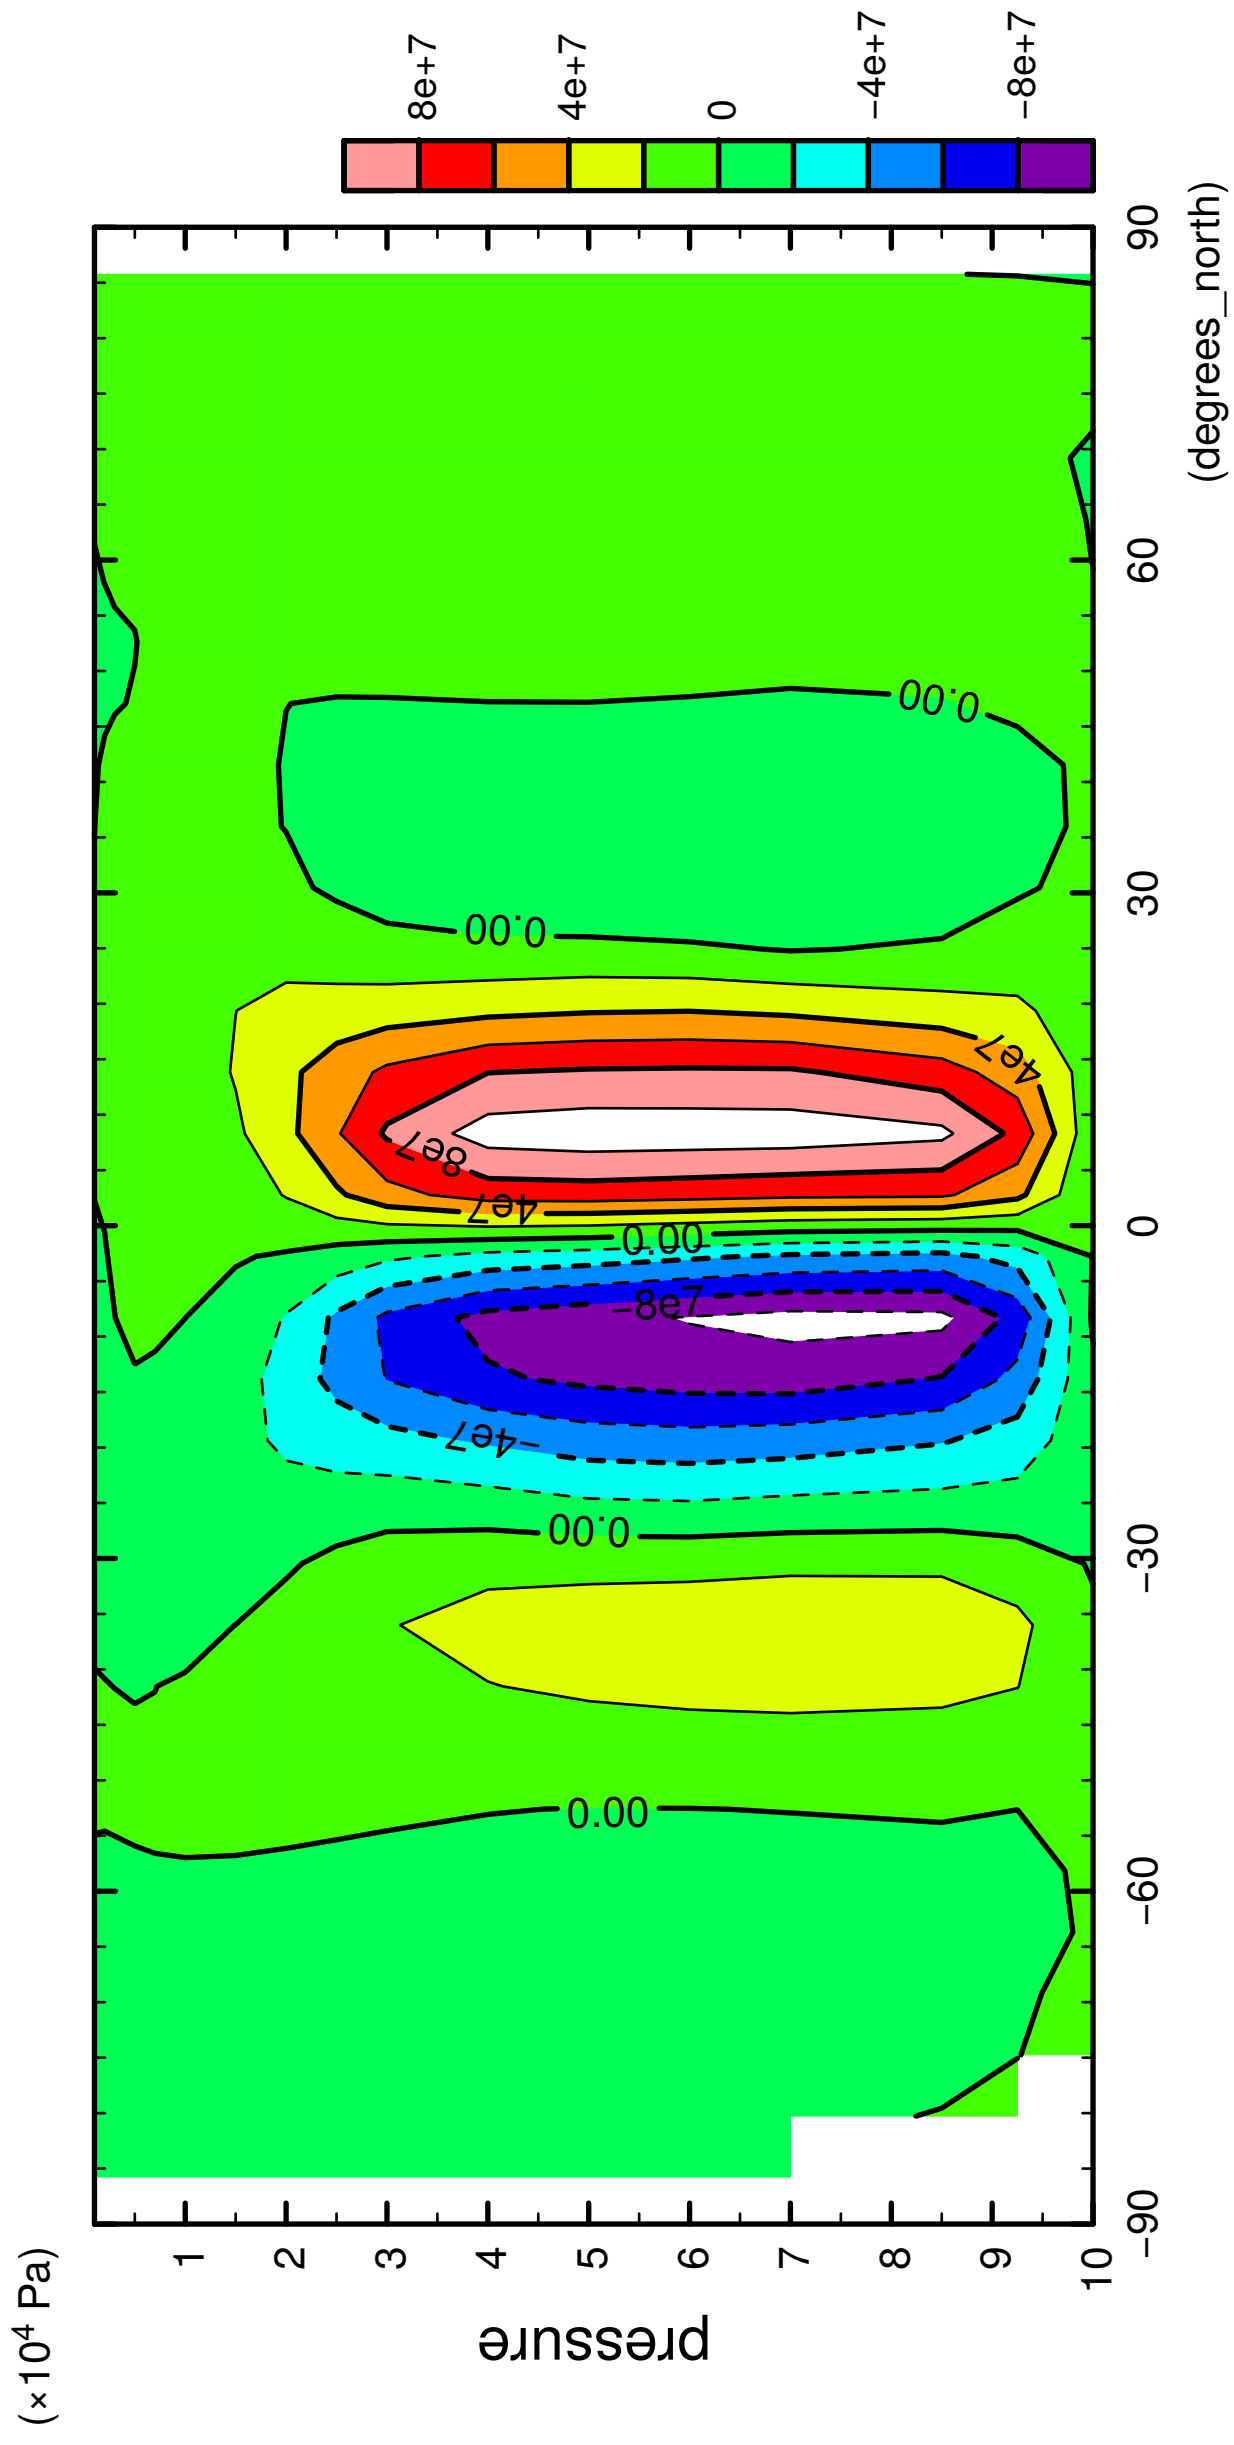

1/12

MSF

latitude

CONTOUR INTERVAL = 2.000E+07

2/12

MSF

latitude

CONTOUR INTERVAL = 2.000E+07

MSF

latitude

CONTOUR INTERVAL = 2.000E+07

8/12

MSF

latitude

CONTOUR INTERVAL = 2.000E+07

9/12

MSF

latitude

CONTOUR INTERVAL = 2.000E+07

10/12

MSF

latitude

CONTOUR INTERVAL = 2.000E+07

11/12

MSF

latitude

CONTOUR INTERVAL = 2.000E+07

12/12

MSF

latitude

CONTOUR INTERVAL = 2.000E+07