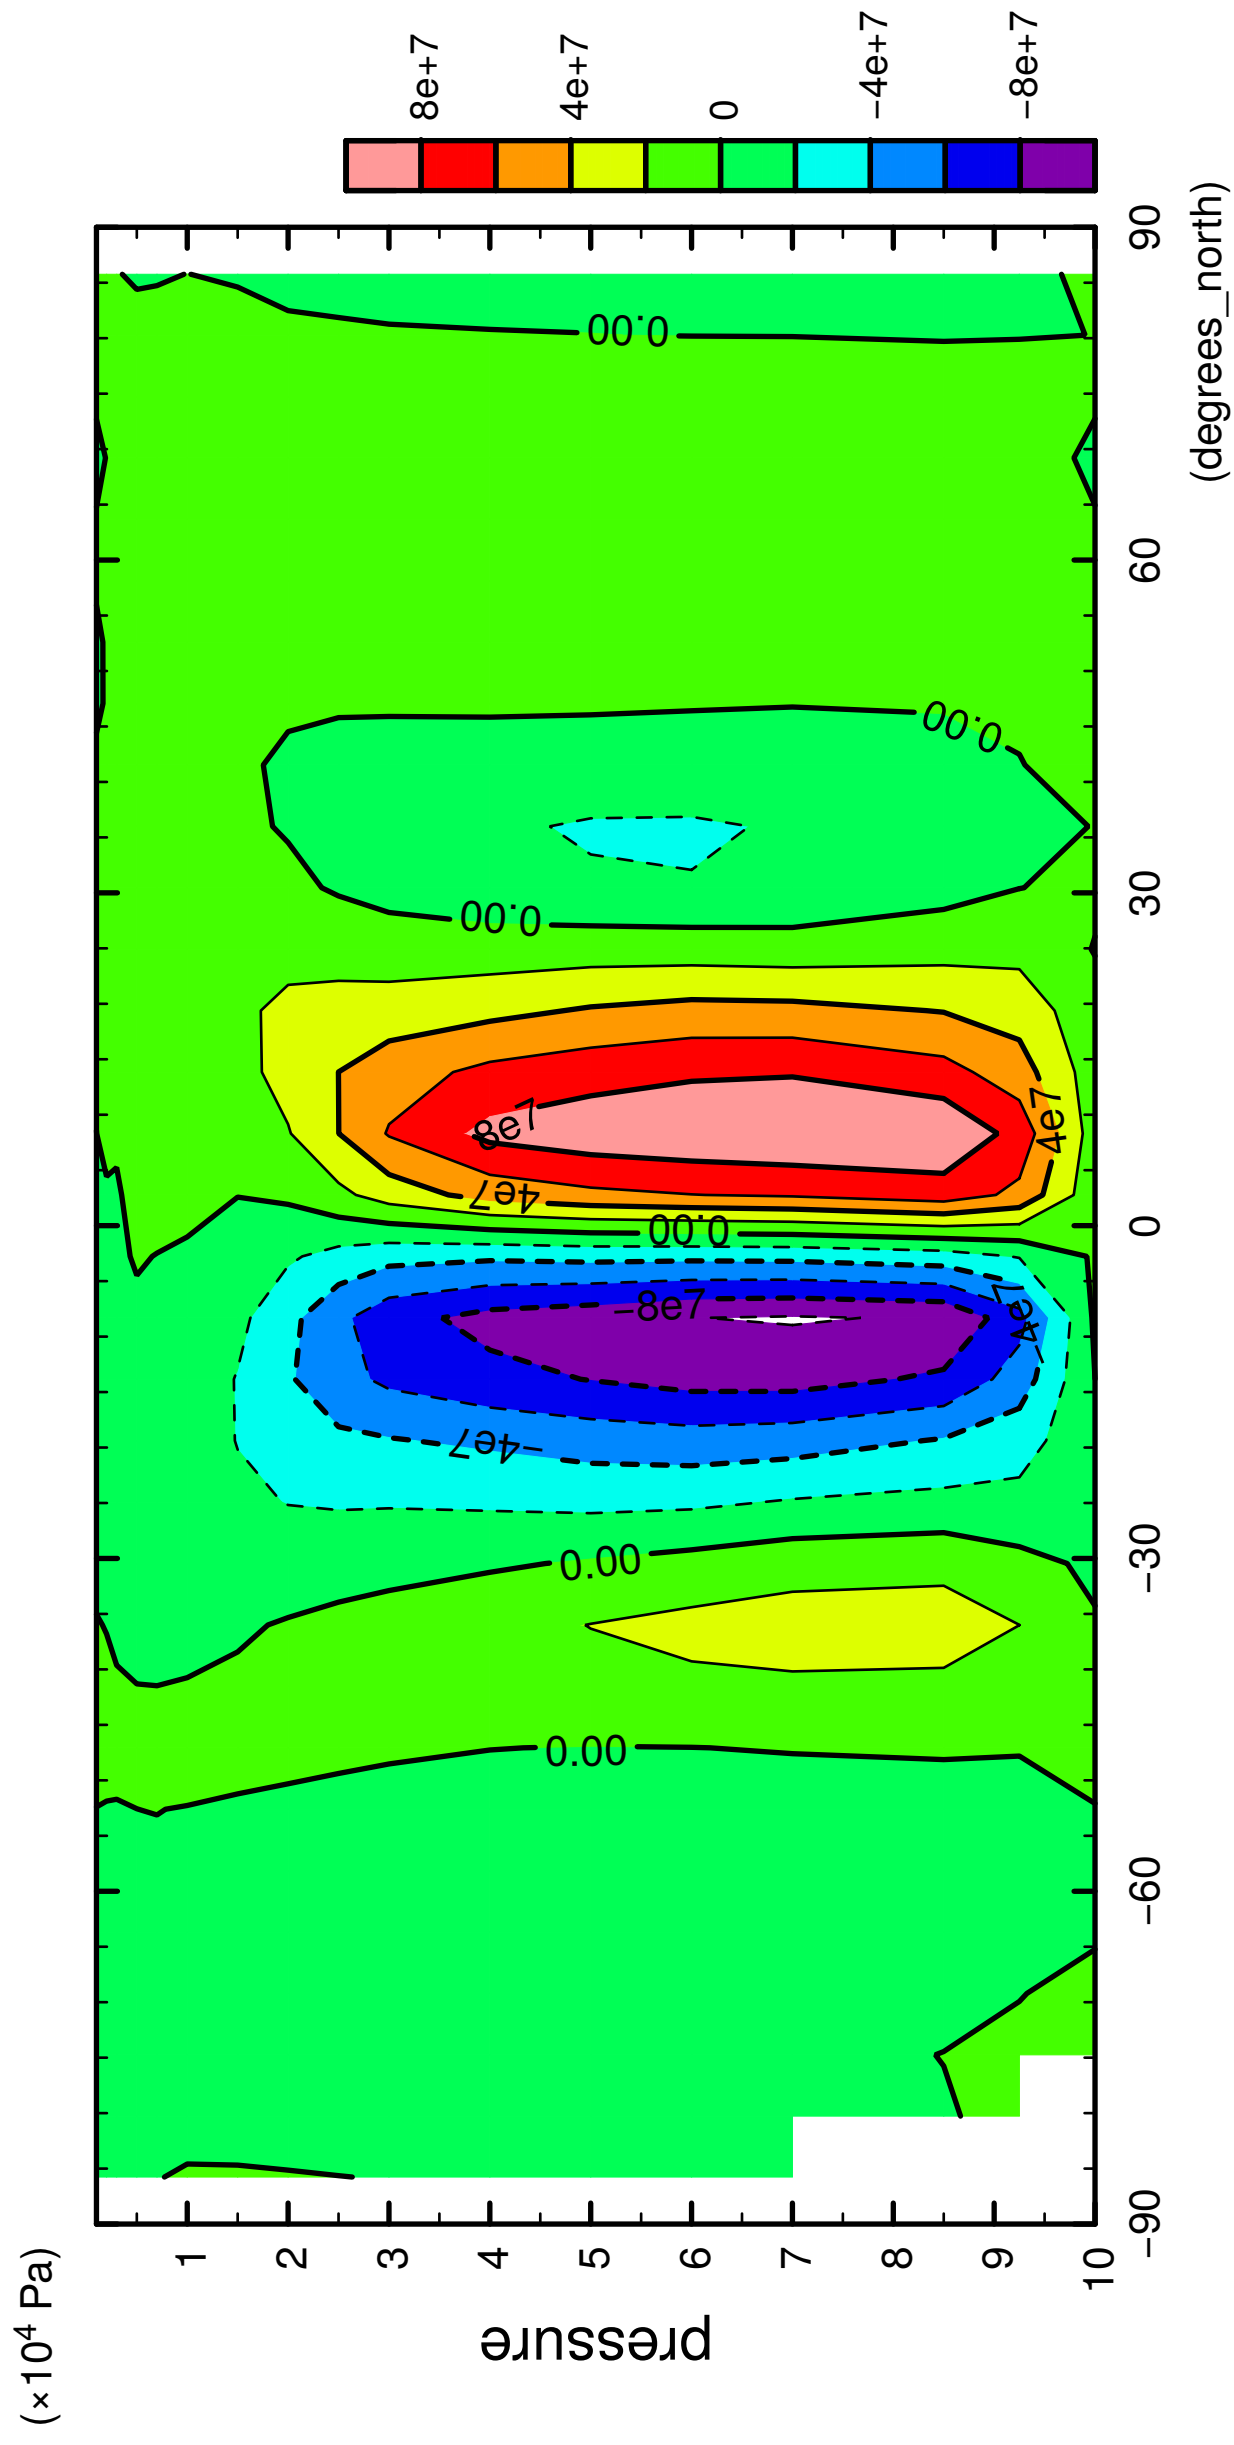

1/12

MSF

latitude

CONTOUR INTERVAL = 2.000E+07

2/12

MSF

latitude

CONTOUR INTERVAL = 2.000E+07

3/12

MSF

latitude

CONTOUR INTERVAL = 2.000E+07

4/12

MSF

latitude

CONTOUR INTERVAL = 2.000E+07

5/12

MSF

latitude

CONTOUR INTERVAL = 2.000E+07

6/12

MSF

CONTOUR INTERVAL = 2.000E+07

7/12

MSF

latitude

CONTOUR INTERVAL = 2.000E+07

8/12

MSF

latitude

CONTOUR INTERVAL = 2.000E+07

9/12