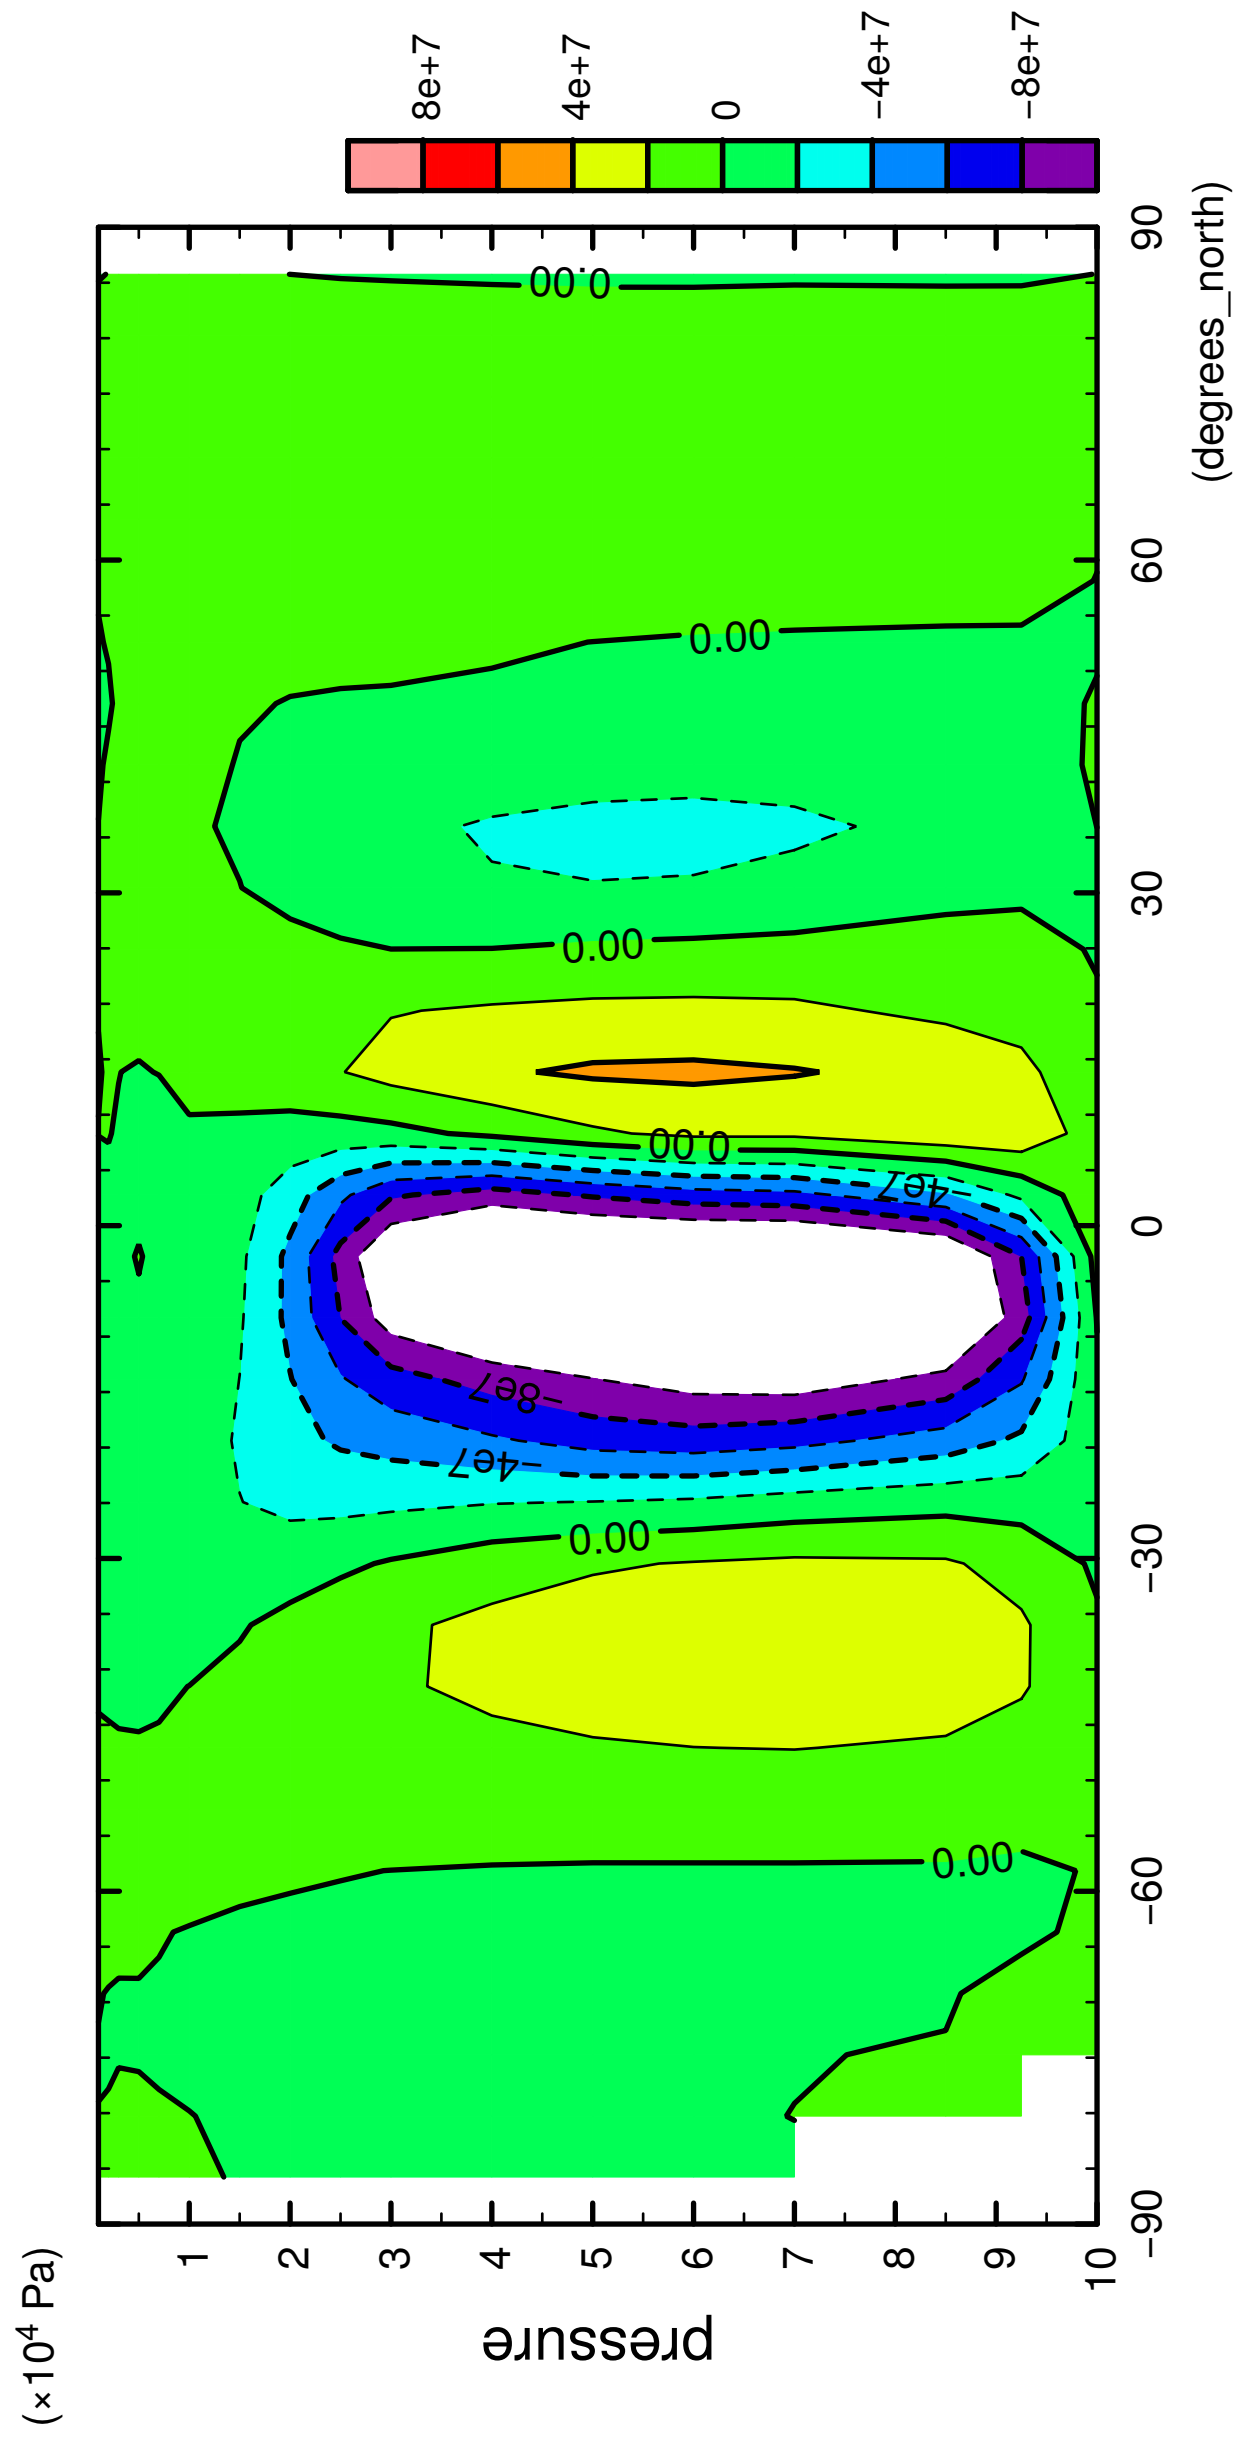

1/12

MSF

latitude

CONTOUR INTERVAL = 2.000E+07

2/12

MSF

latitude

CONTOUR INTERVAL = 2.000E+07

3/12

MSF

latitude

CONTOUR INTERVAL = 2.000E+07

4/12

MSF

latitude

CONTOUR INTERVAL = 2.000E+07

5/12

MSF

latitude

CONTOUR INTERVAL = 2.000E+07

6/12

MSF

CONTOUR INTERVAL = 2.000E+07

7/12

MSF

latitude

CONTOUR INTERVAL = 2.000E+07

8/12

MSF

latitude

CONTOUR INTERVAL = 2.000E+07

9/12