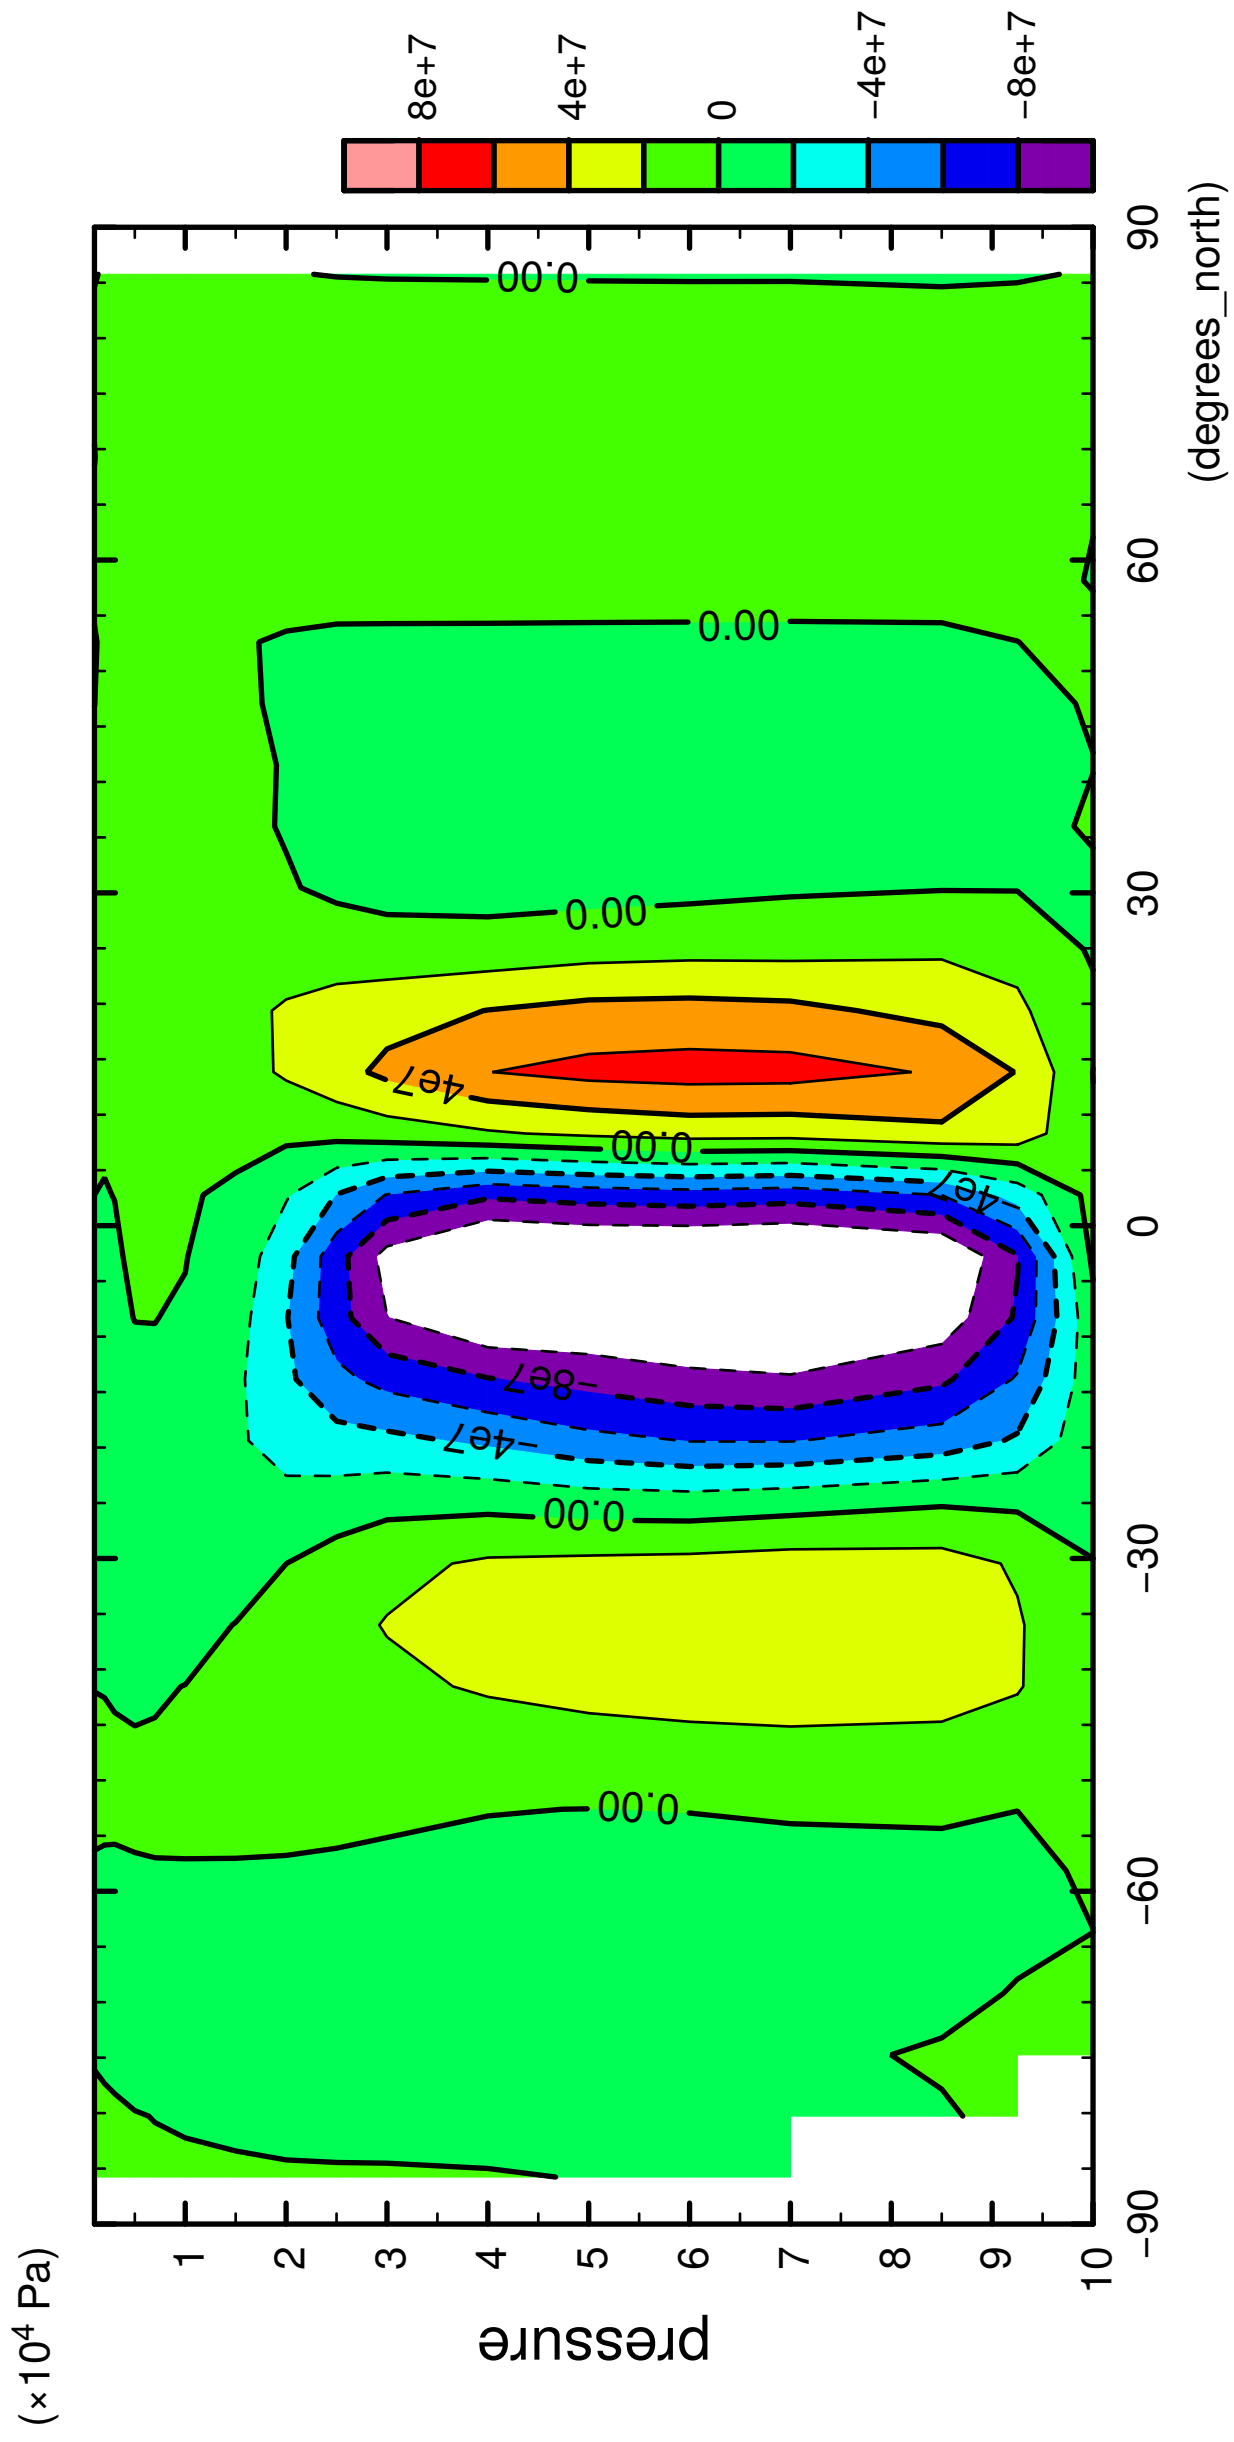

1/12

MSF

latitude

CONTOUR INTERVAL = 2.000E+07

2/12

MSF

latitude

CONTOUR INTERVAL = 2.000E+07

3/12

MSF

latitude

CONTOUR INTERVAL = 2.000E+07

4/12

MSF

latitude

CONTOUR INTERVAL = 2.000E+07

5/12

MSF

latitude

CONTOUR INTERVAL = 2.000E+07

6/12

MSF

CONTOUR INTERVAL = 2.000E+07

7/12

MSF

latitude

CONTOUR INTERVAL = 2.000E+07

8/12

MSF

latitude

CONTOUR INTERVAL = 2.000E+07

9/12