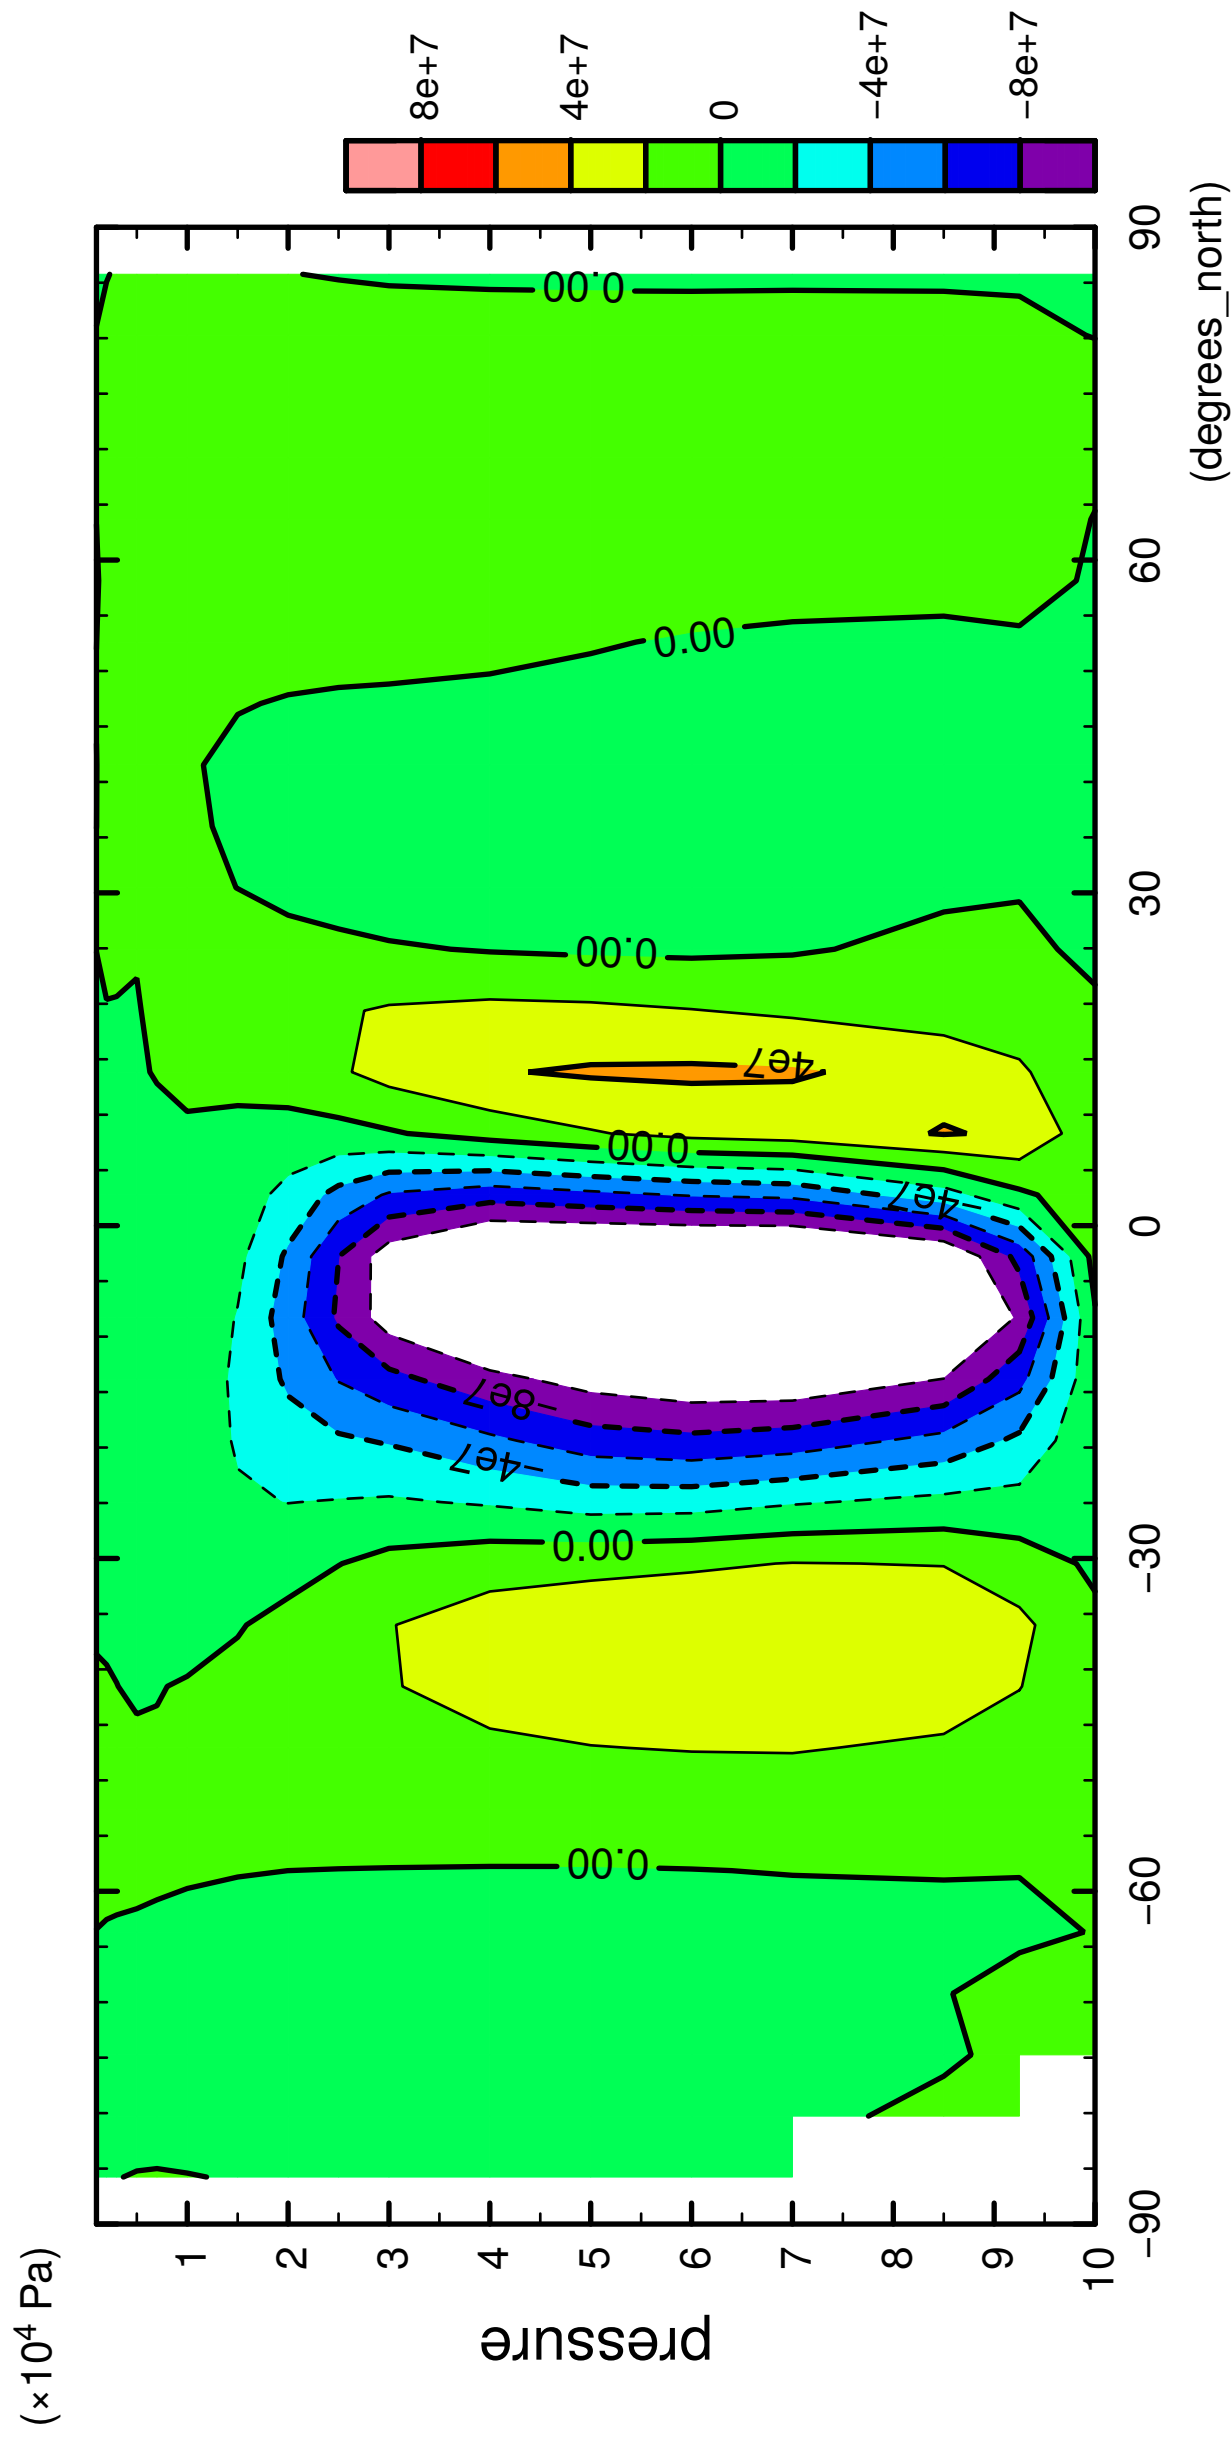

1/12

MSF

latitude

CONTOUR INTERVAL = 2.000E+07

2/12

MSF

latitude

CONTOUR INTERVAL = 2.000E+07

3/12

MSF

latitude

CONTOUR INTERVAL = 2.000E+07

4/12

MSF

latitude

CONTOUR INTERVAL = 2.000E+07

5/12

MSF

latitude

CONTOUR INTERVAL = 2.000E+07

6/12

MSF

CONTOUR INTERVAL = 2.000E+07

7/12

MSF

latitude

CONTOUR INTERVAL = 2.000E+07

8/12

MSF

latitude

CONTOUR INTERVAL = 2.000E+07

9/12