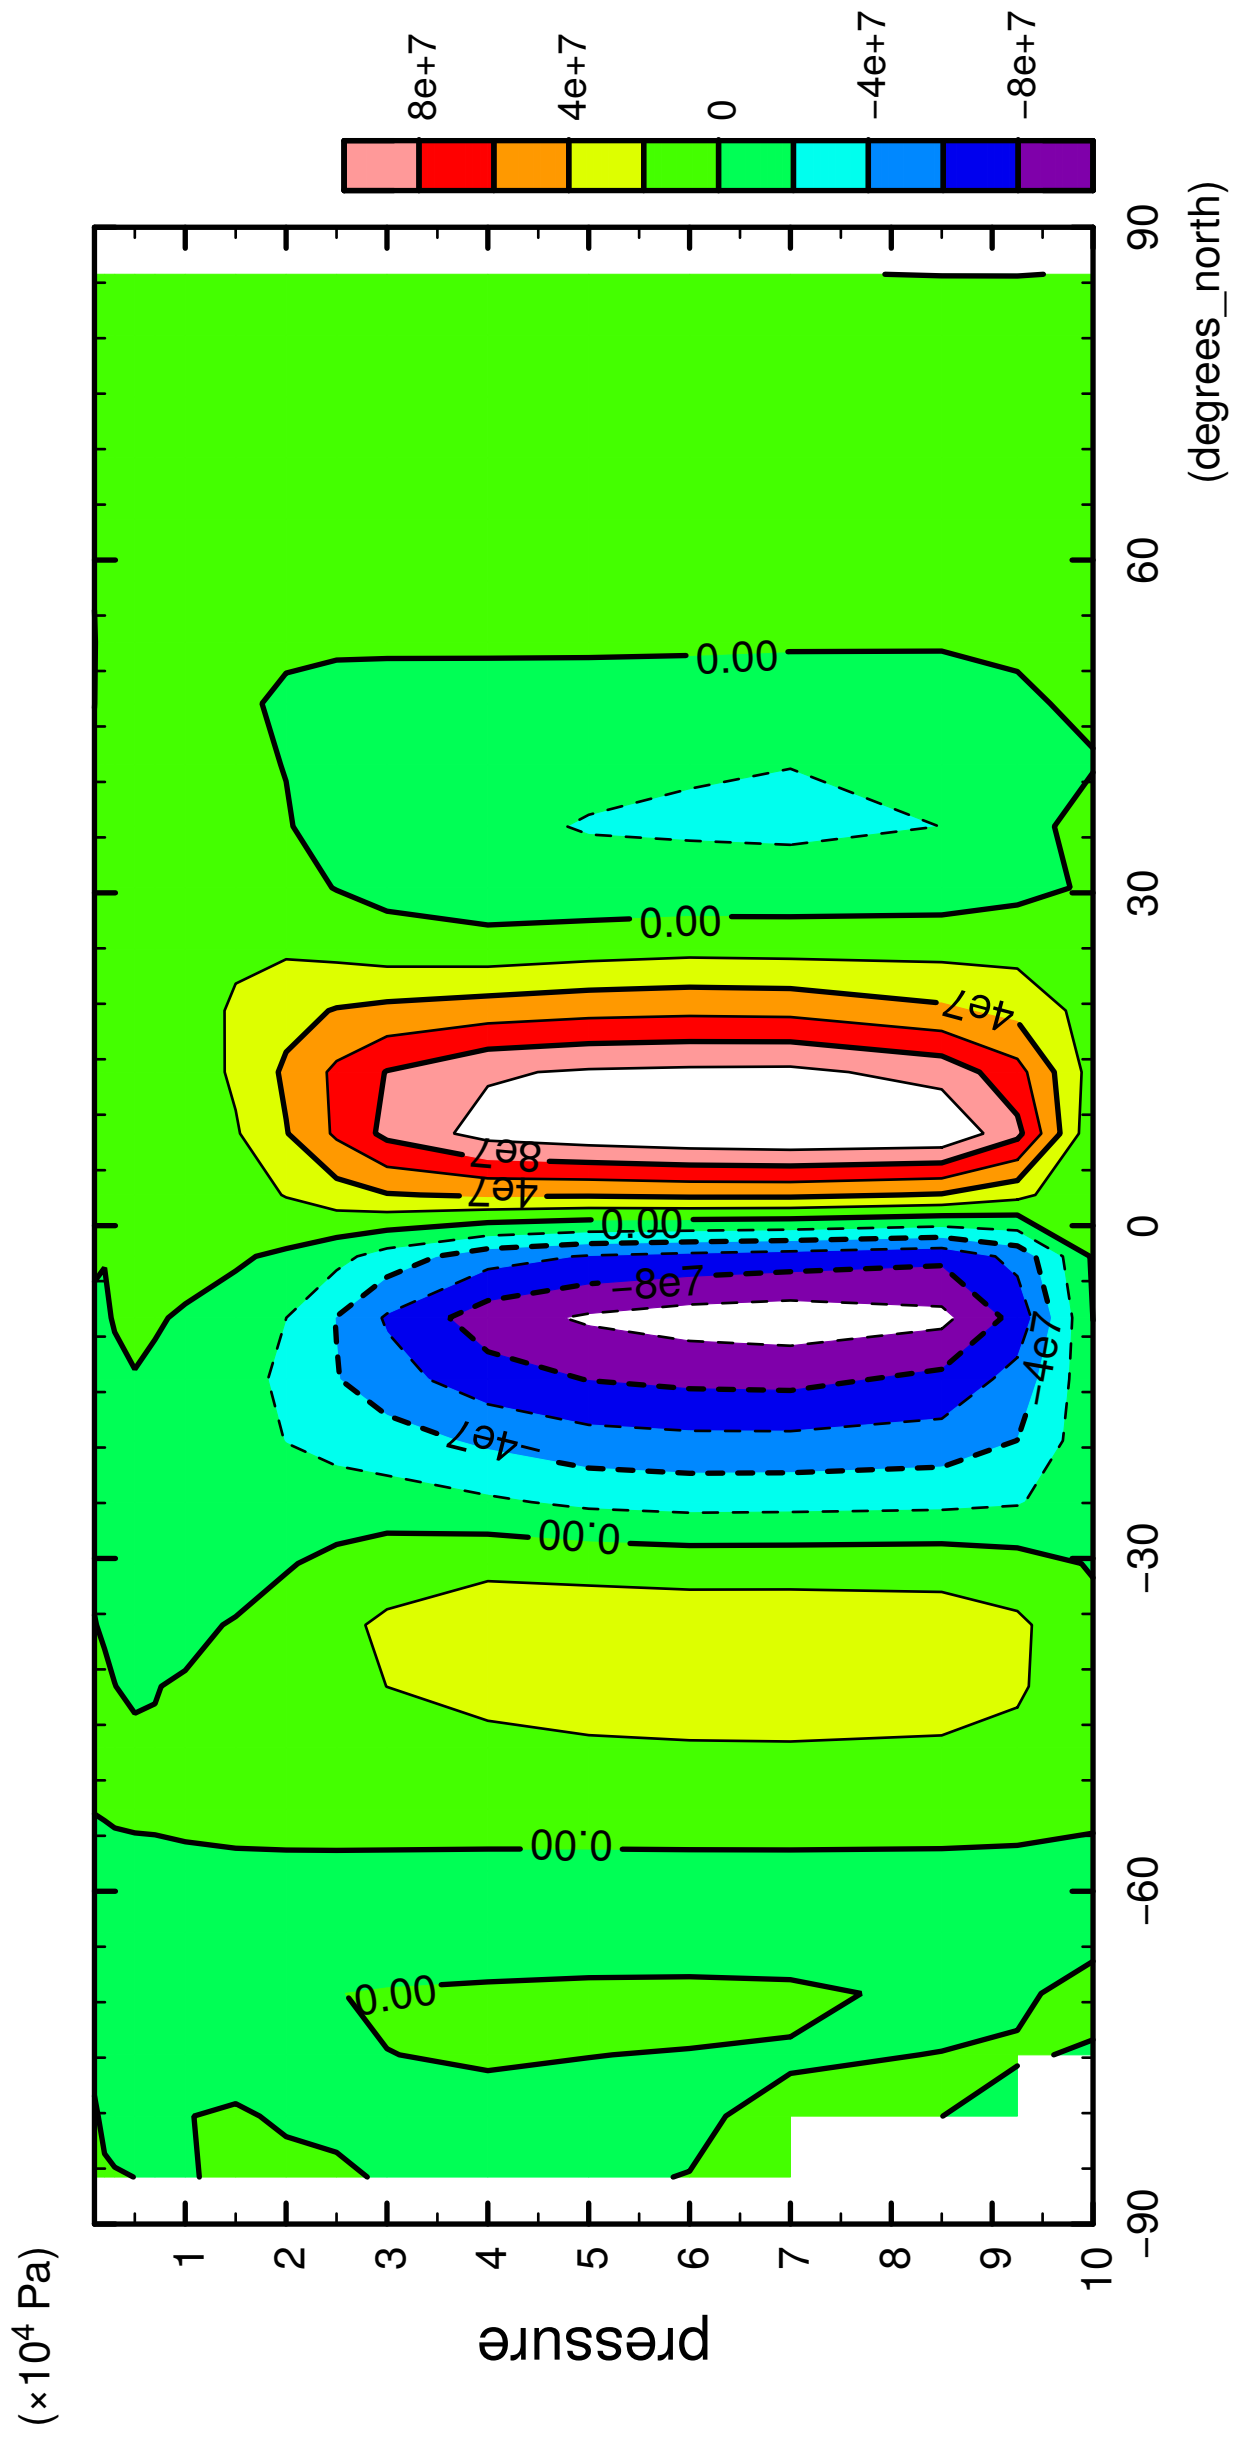

1/12

MSF

latitude

CONTOUR INTERVAL = 2.000E+07

2/12

MSF

latitude

CONTOUR INTERVAL = 2.000E+07

MSF

latitude

CONTOUR INTERVAL = 2.000E+07

8/12

MSF

latitude

CONTOUR INTERVAL = 2.000E+07

9/12

MSF

latitude

CONTOUR INTERVAL = 2.000E+07

10/12

MSF

latitude

CONTOUR INTERVAL = 2.000E+07

11/12

MSF

latitude

CONTOUR INTERVAL = 2.000E+07

12/12

MSF

latitude

CONTOUR INTERVAL = 2.000E+07