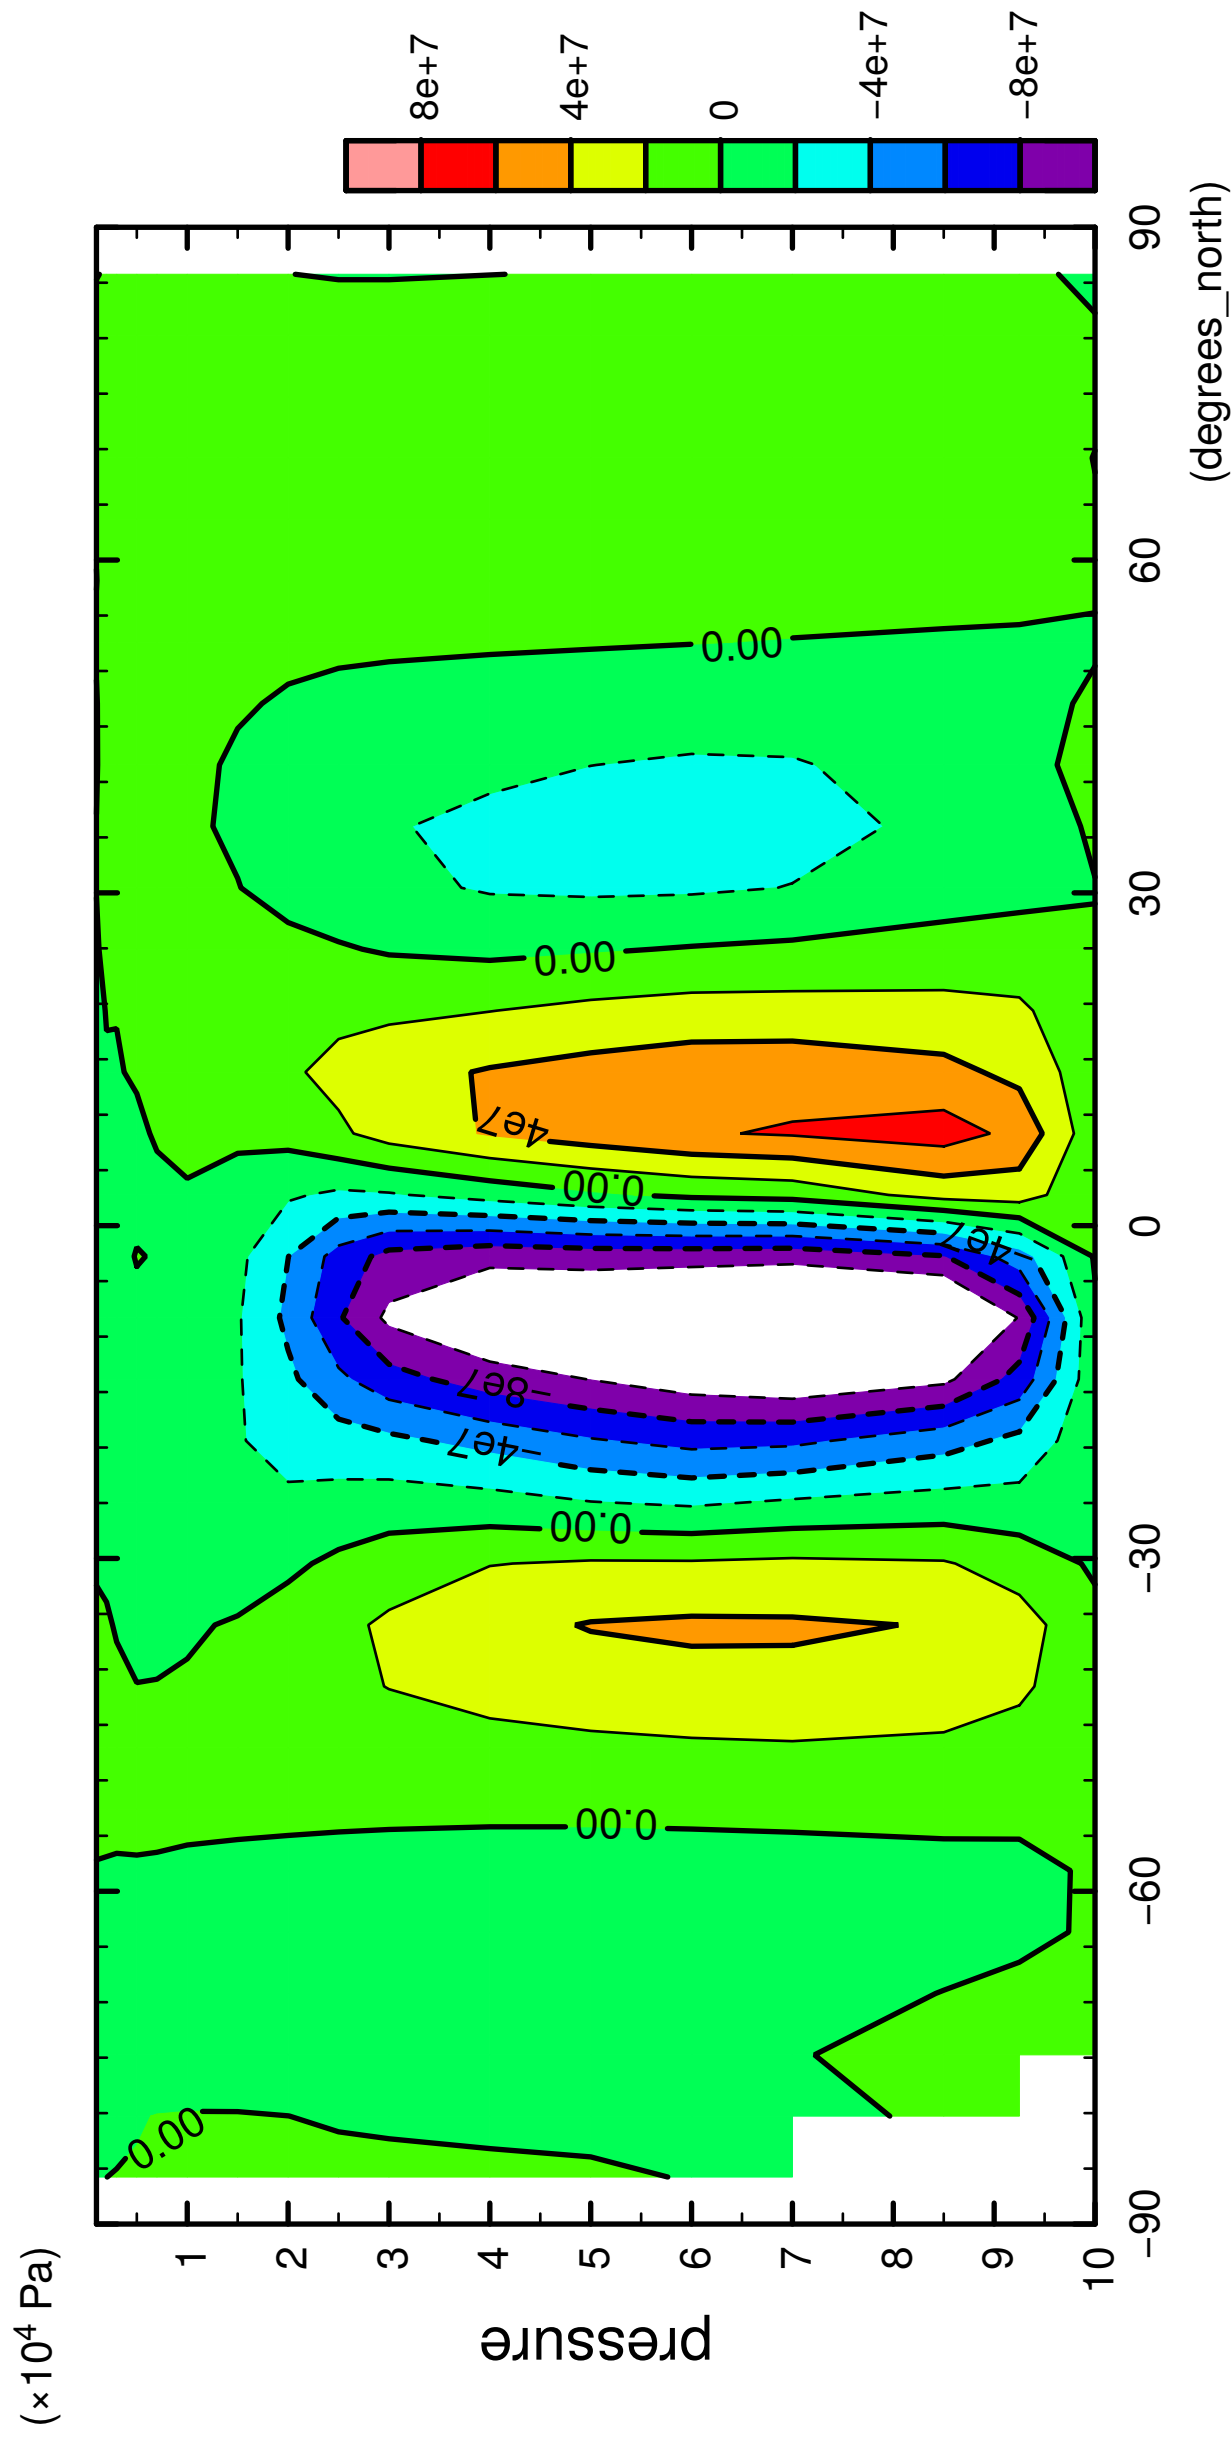

1/12

MSF

latitude

CONTOUR INTERVAL = 2.000E+07

2/12

MSF

latitude

CONTOUR INTERVAL = 2.000E+07

3/12

MSF

latitude

CONTOUR INTERVAL = 2.000E+07

4/12

MSF

latitude

CONTOUR INTERVAL = 2.000E+07

5/12

MSF

latitude

CONTOUR INTERVAL = 2.000E+07

6/12

MSF

CONTOUR INTERVAL = 2.000E+07

7/12

MSF

latitude

CONTOUR INTERVAL = 2.000E+07

8/12

MSF

latitude

CONTOUR INTERVAL = 2.000E+07

9/12