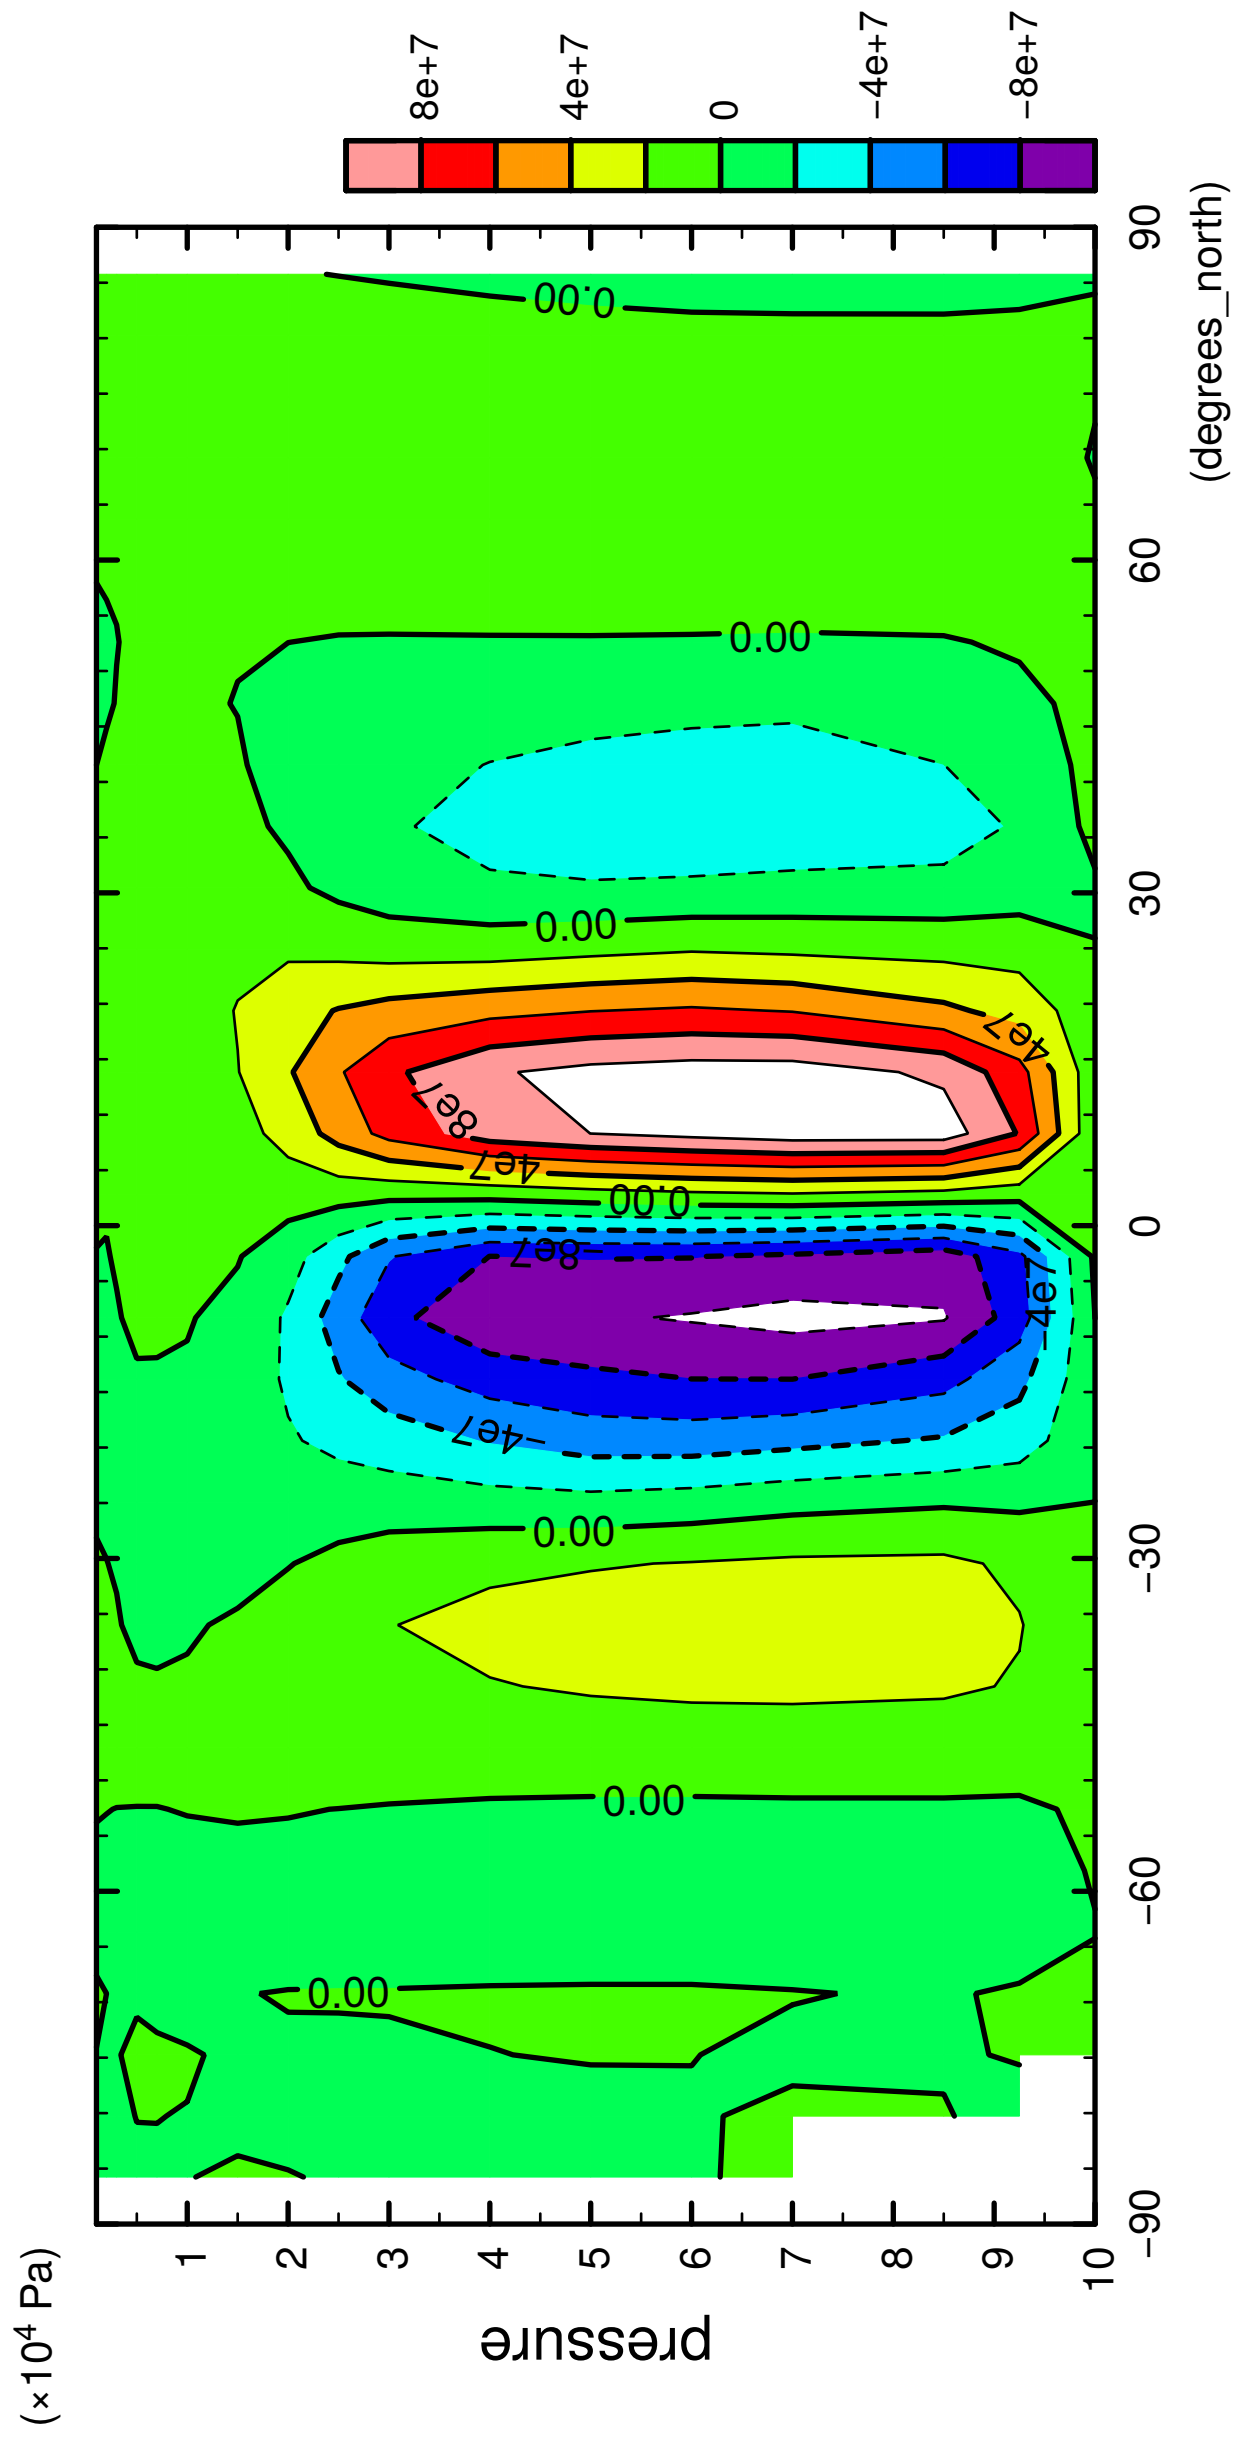

1/12

MSF

latitude

CONTOUR INTERVAL = 2.000E+07

2/12

MSF

latitude

CONTOUR INTERVAL = 2.000E+07

5/12

MSF

latitude

CONTOUR INTERVAL = 2.000E+07

6/12

MSF

CONTOUR INTERVAL = 2.000E+07

7/12

MSF

latitude

CONTOUR INTERVAL = 2.000E+07

8/12

MSF

latitude

CONTOUR INTERVAL = 2.000E+07

9/12

MSF

latitude

CONTOUR INTERVAL = 2.000E+07

10/12

MSF

latitude

CONTOUR INTERVAL = 2.000E+07

11/12