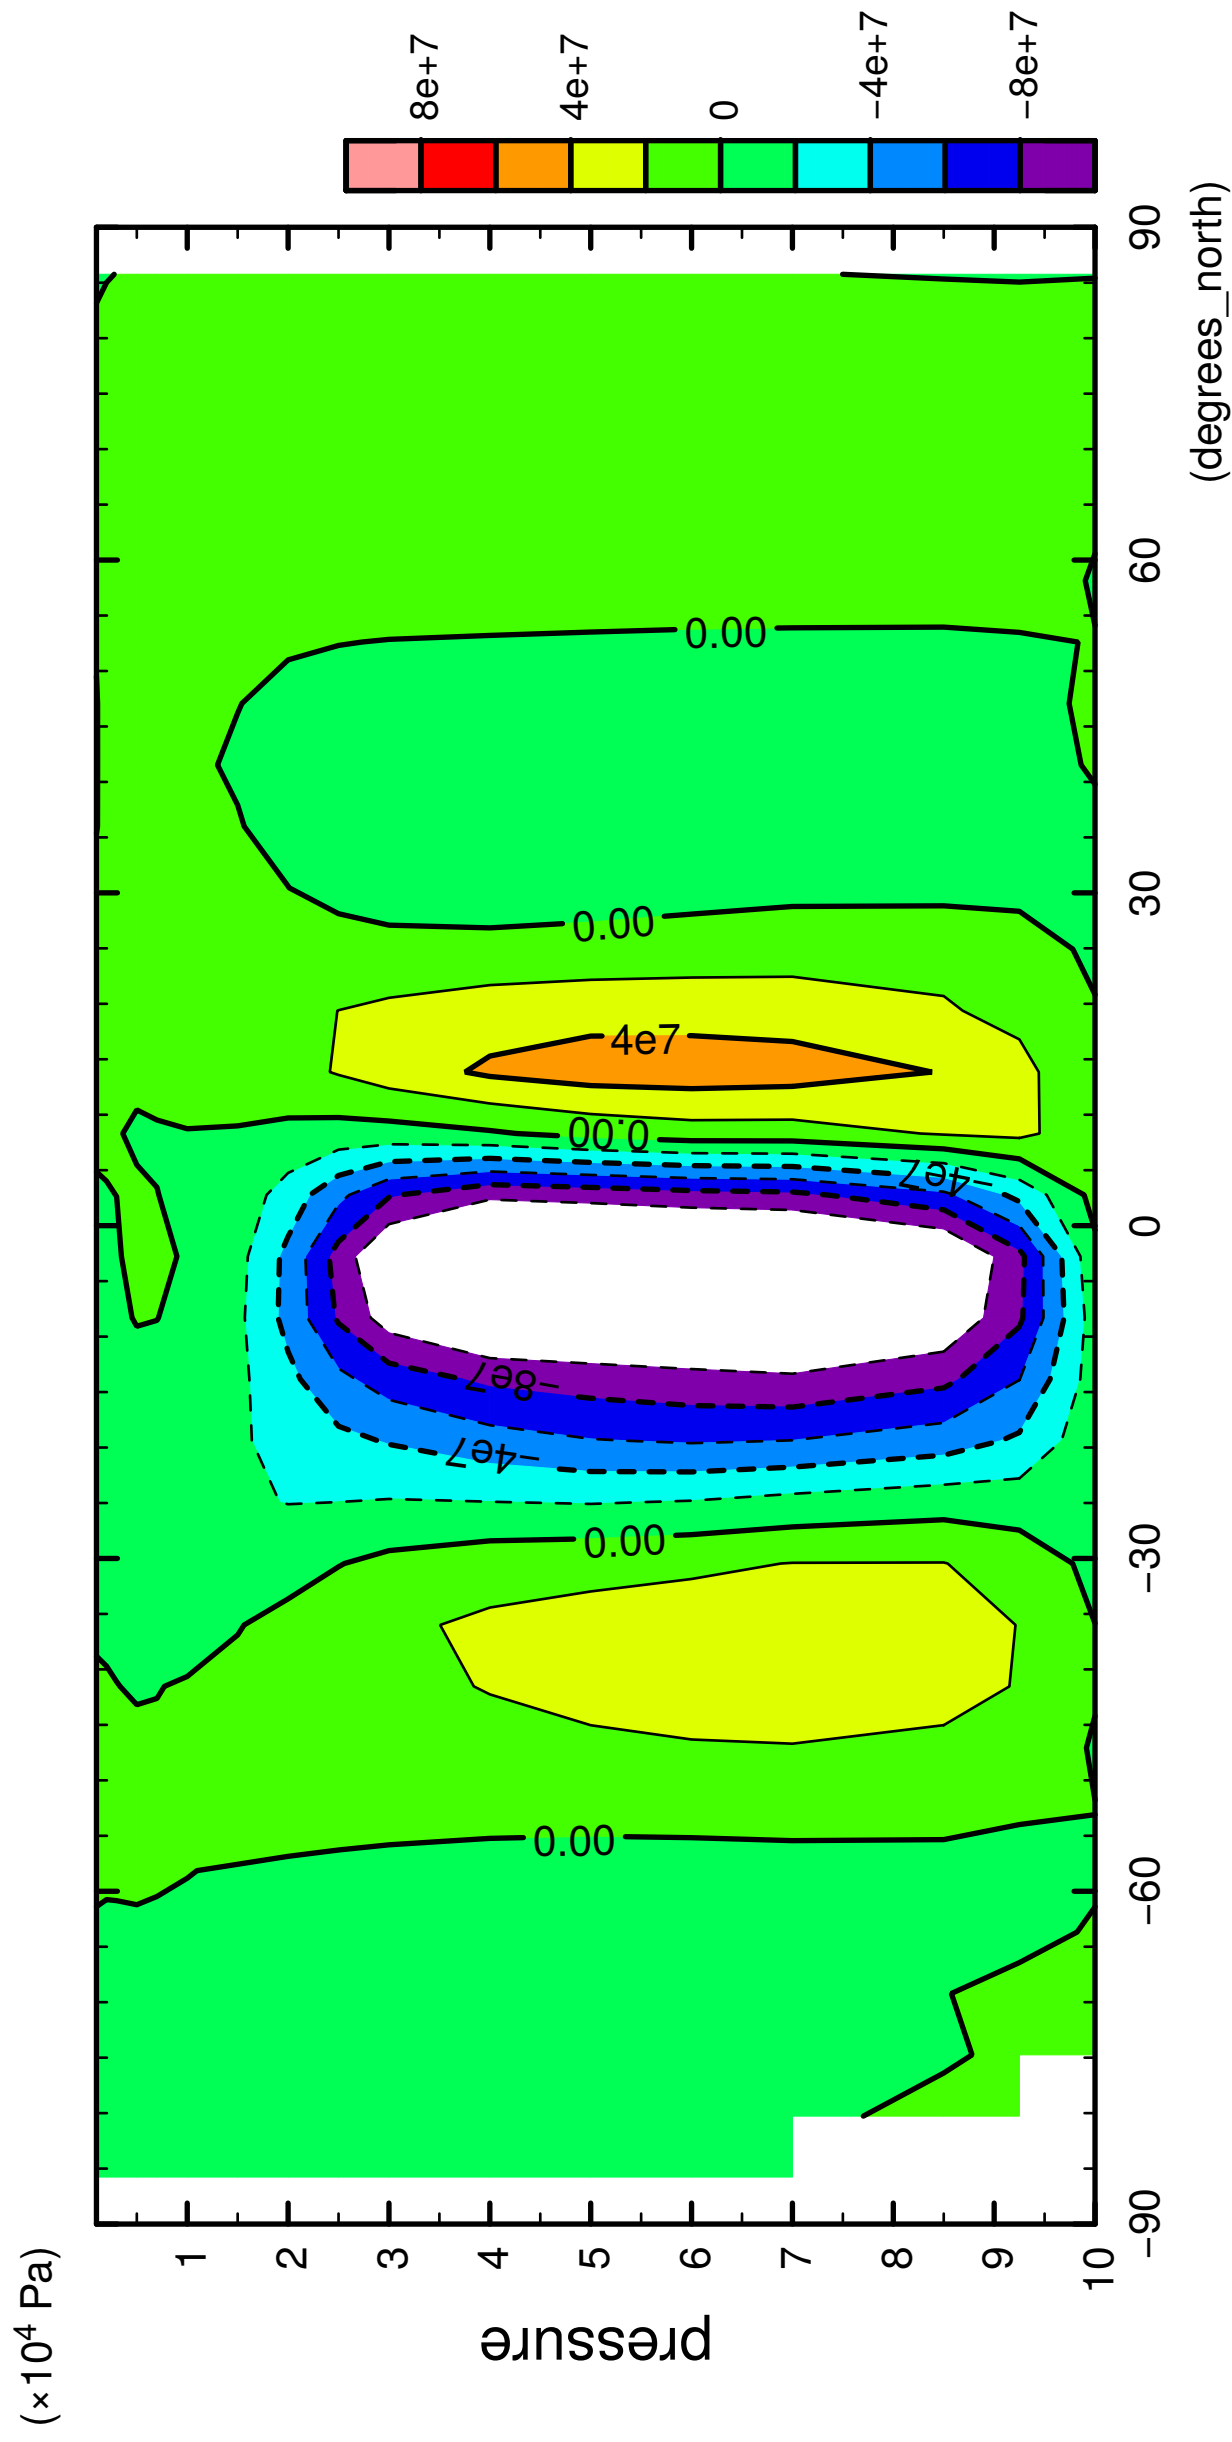

1/12

MSF

latitude

CONTOUR INTERVAL = 2.000E+07

2/12

MSF

latitude

CONTOUR INTERVAL = 2.000E+07

3/12

MSF

latitude

CONTOUR INTERVAL = 2.000E+07

4/12

MSF

latitude

CONTOUR INTERVAL = 2.000E+07

5/12

MSF

latitude

CONTOUR INTERVAL = 2.000E+07

6/12

MSF

CONTOUR INTERVAL = 2.000E+07

7/12

MSF

latitude

CONTOUR INTERVAL = 2.000E+07

8/12

MSF

latitude

CONTOUR INTERVAL = 2.000E+07

9/12