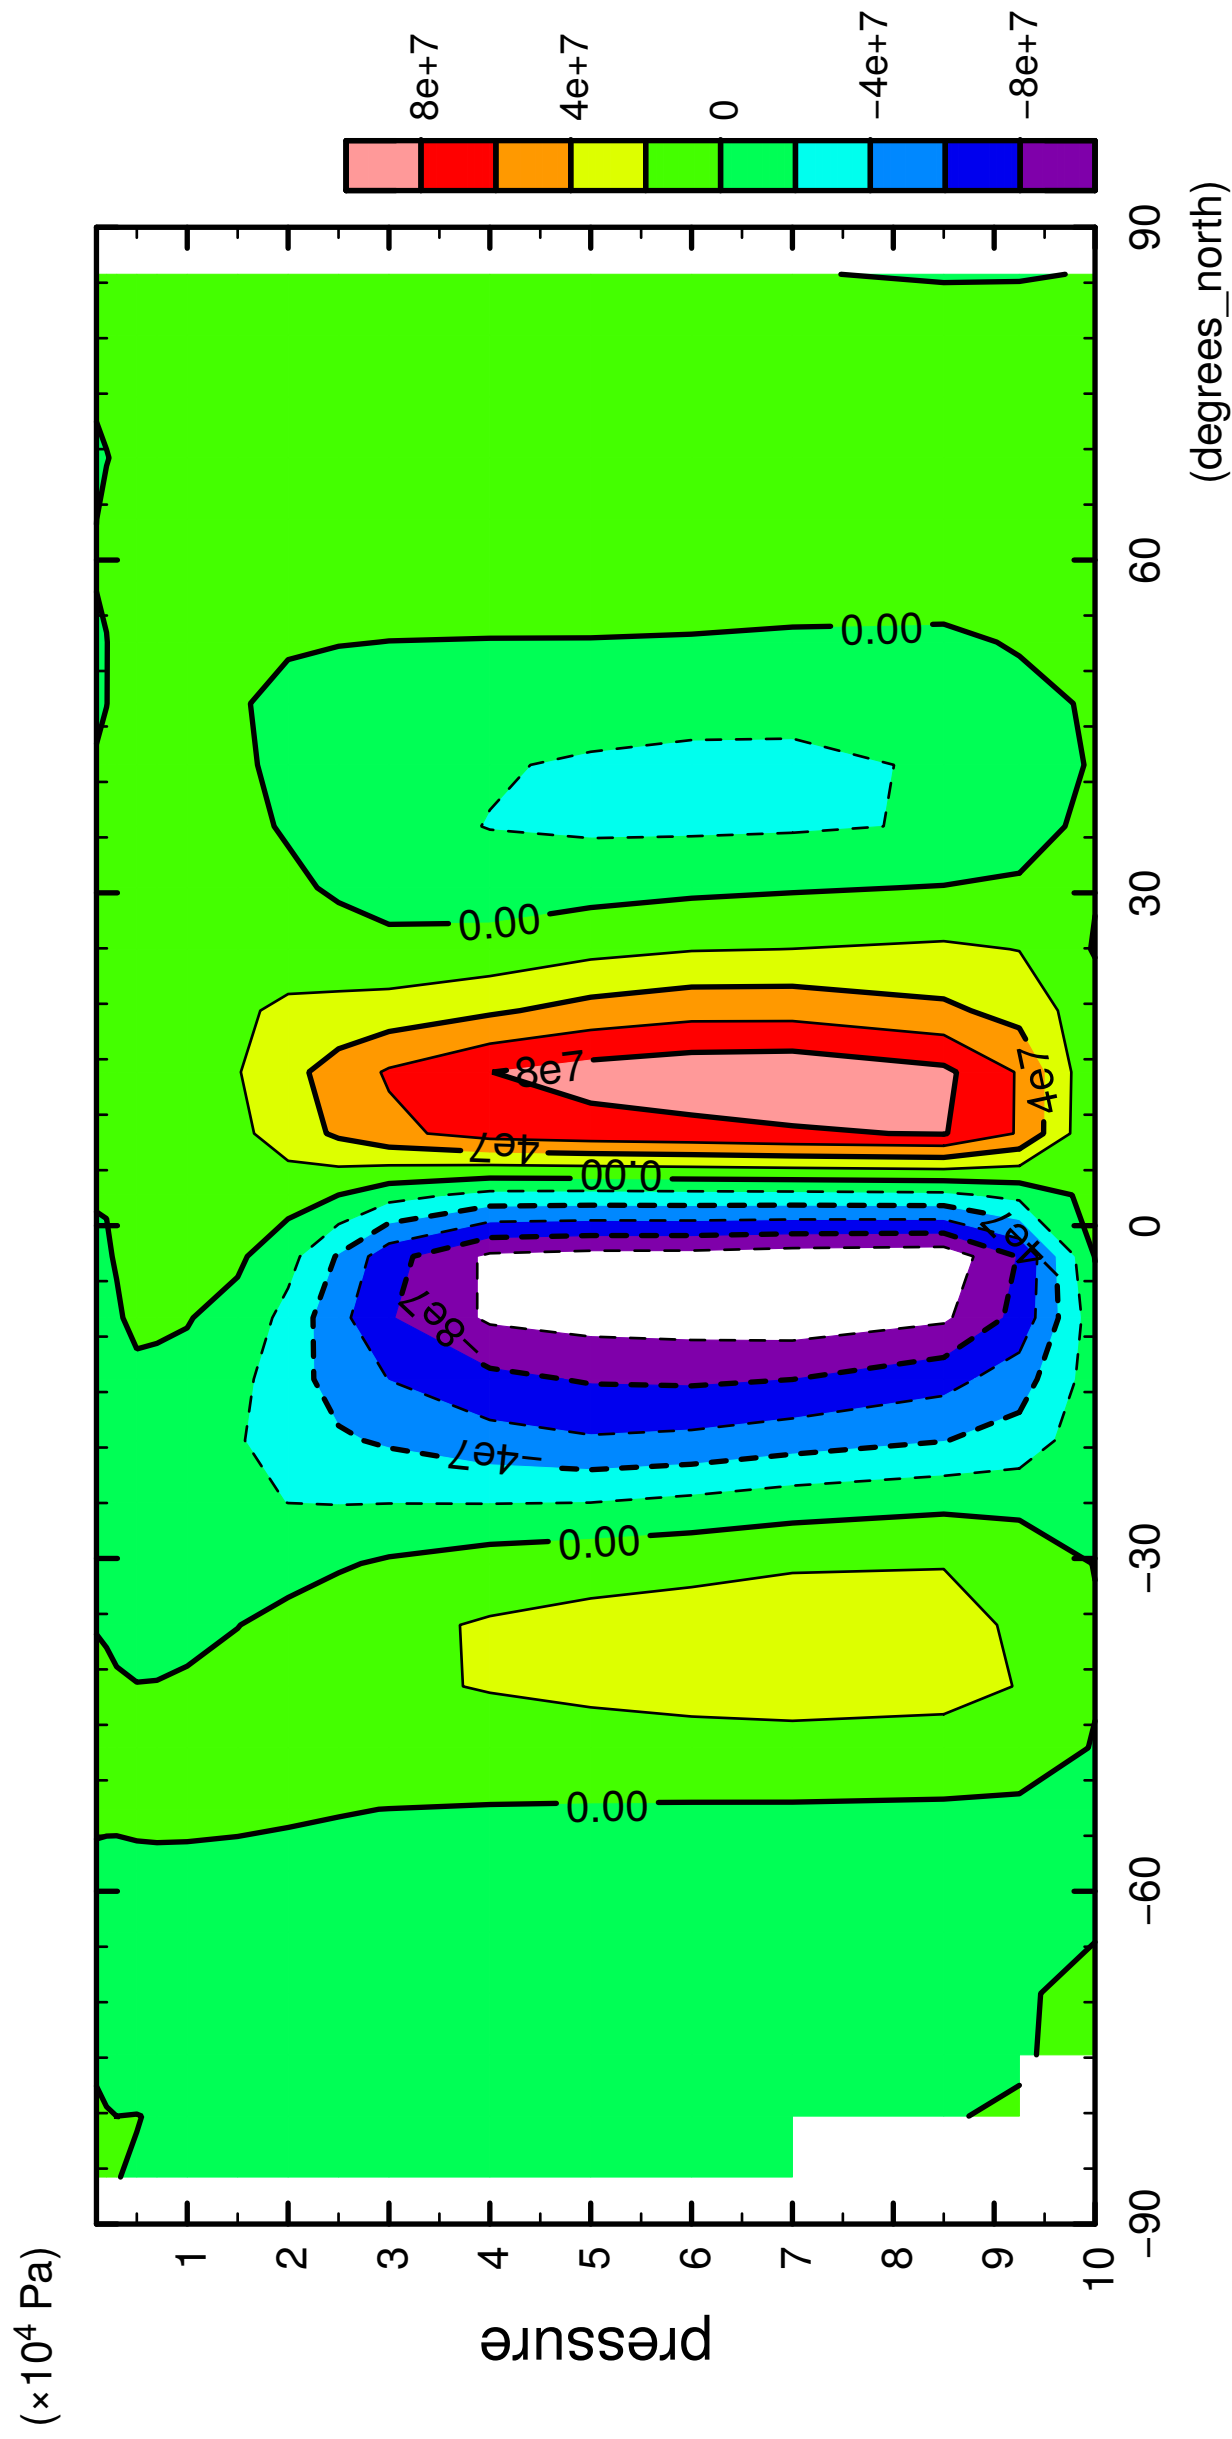

1/12

MSF

latitude

CONTOUR INTERVAL = 2.000E+07

2/12

MSF

latitude

CONTOUR INTERVAL = 2.000E+07

5/12

MSF

latitude

CONTOUR INTERVAL = 2.000E+07

6/12

MSF

CONTOUR INTERVAL = 2.000E+07

7/12

MSF

latitude

CONTOUR INTERVAL = 2.000E+07

8/12

MSF

latitude

CONTOUR INTERVAL = 2.000E+07

9/12

MSF

latitude

CONTOUR INTERVAL = 2.000E+07

10/12

MSF

latitude

CONTOUR INTERVAL = 2.000E+07

11/12