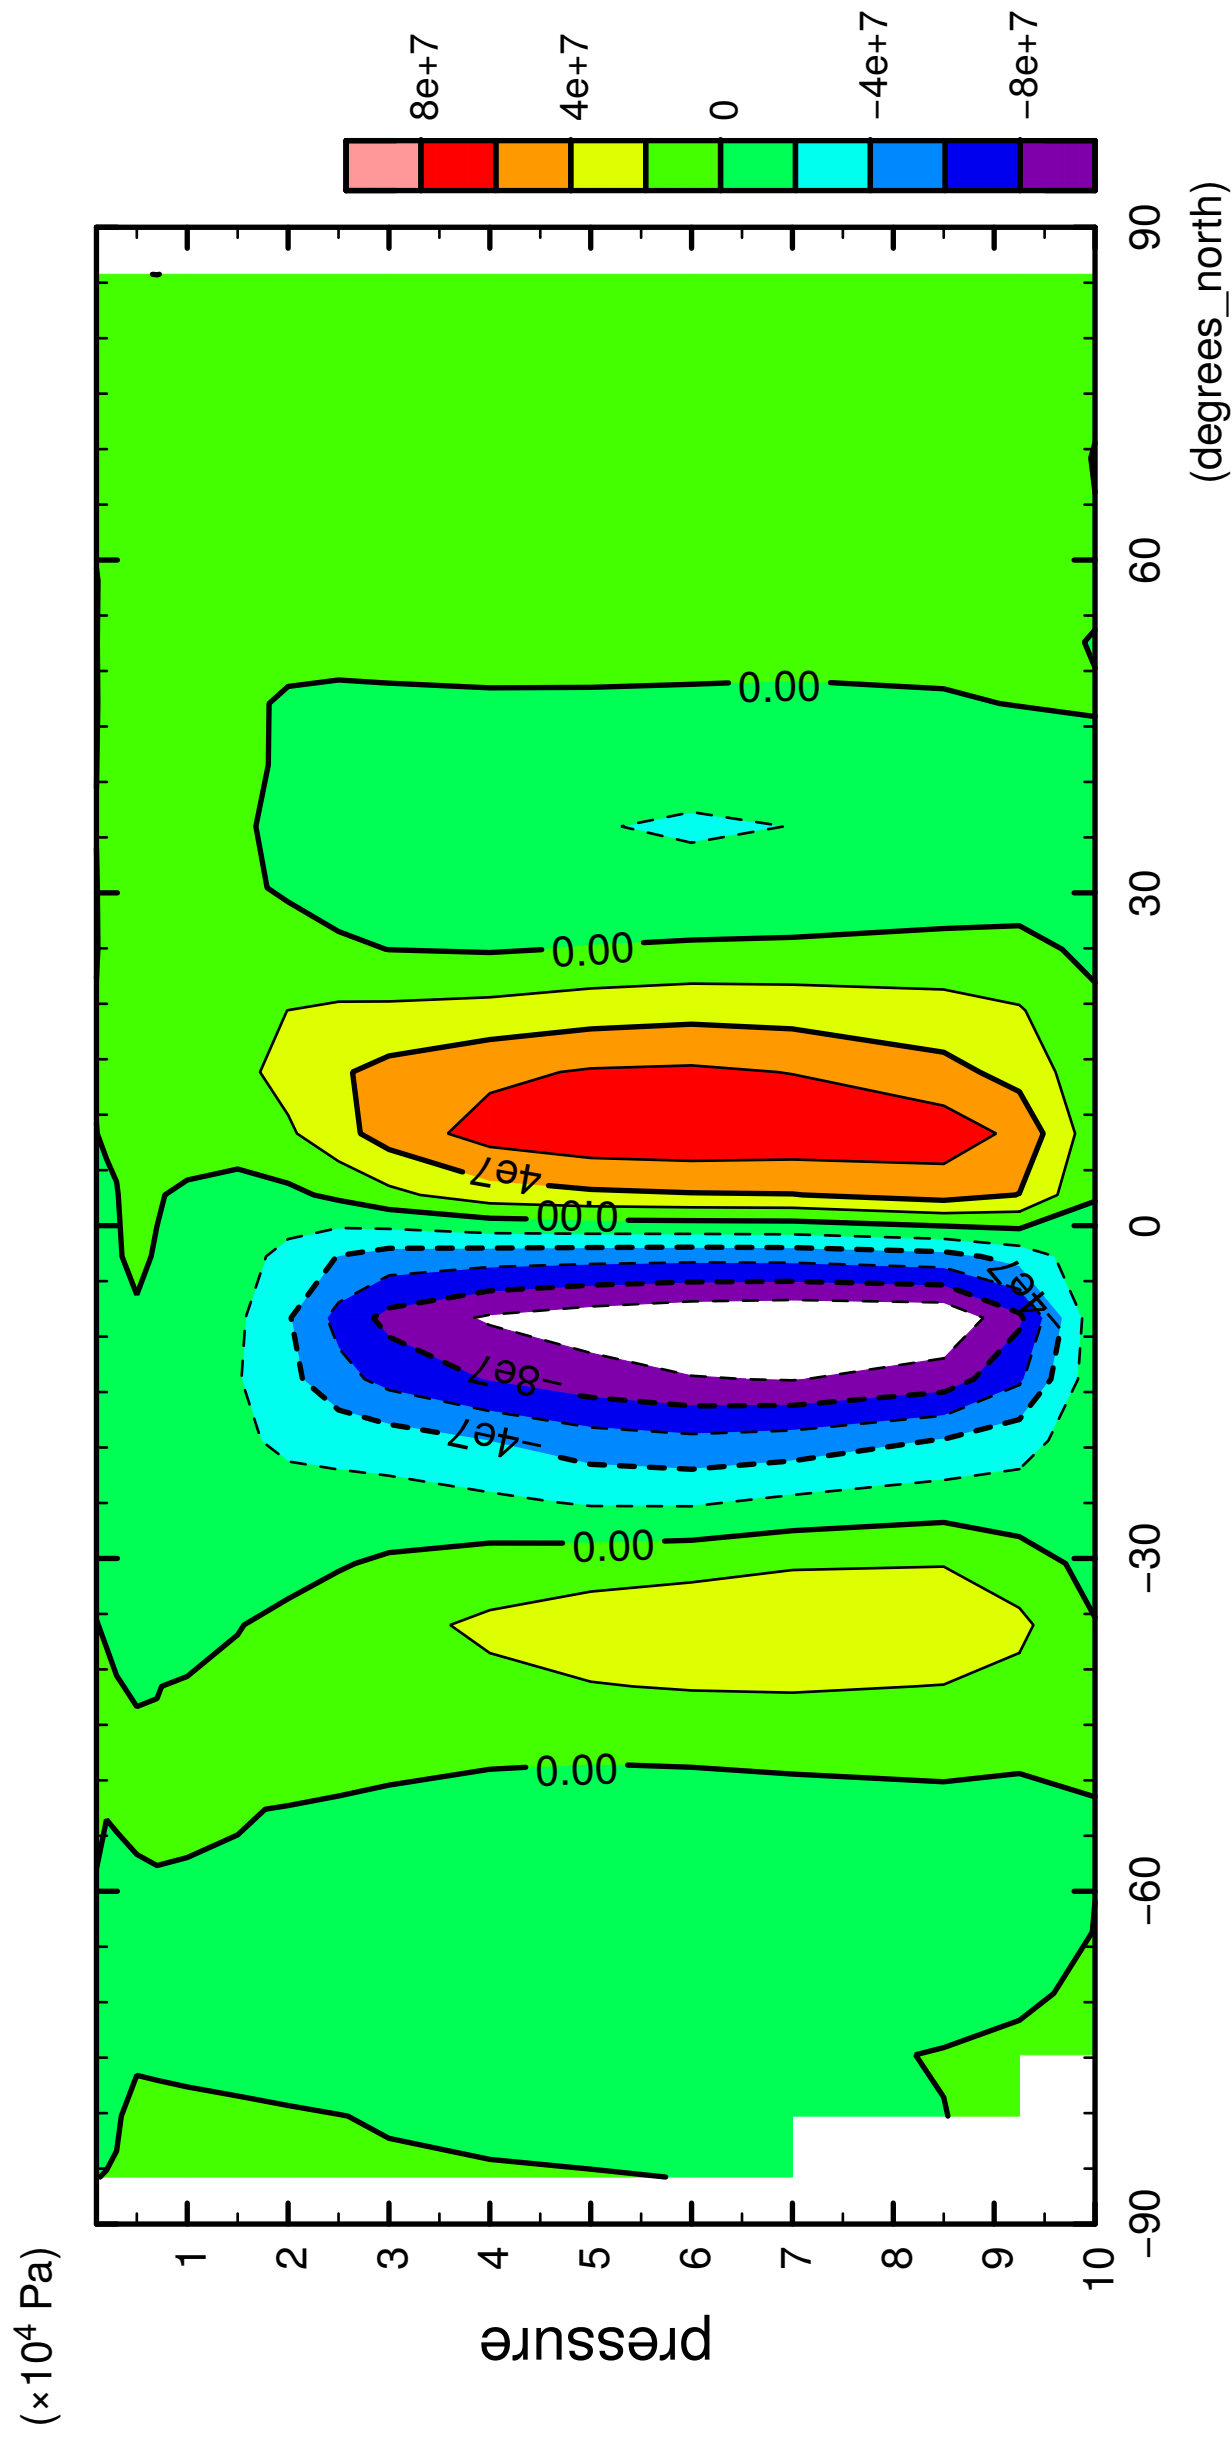

1/12

MSF

latitude

CONTOUR INTERVAL = 2.000E+07

2/12

MSF

latitude

CONTOUR INTERVAL = 2.000E+07

3/12

MSF

latitude

CONTOUR INTERVAL = 2.000E+07

4/12

MSF

latitude

CONTOUR INTERVAL = 2.000E+07

5/12

MSF

latitude

CONTOUR INTERVAL = 2.000E+07

6/12

MSF

CONTOUR INTERVAL = 2.000E+07

7/12

MSF

latitude

CONTOUR INTERVAL = 2.000E+07

8/12

MSF

latitude

CONTOUR INTERVAL = 2.000E+07

9/12