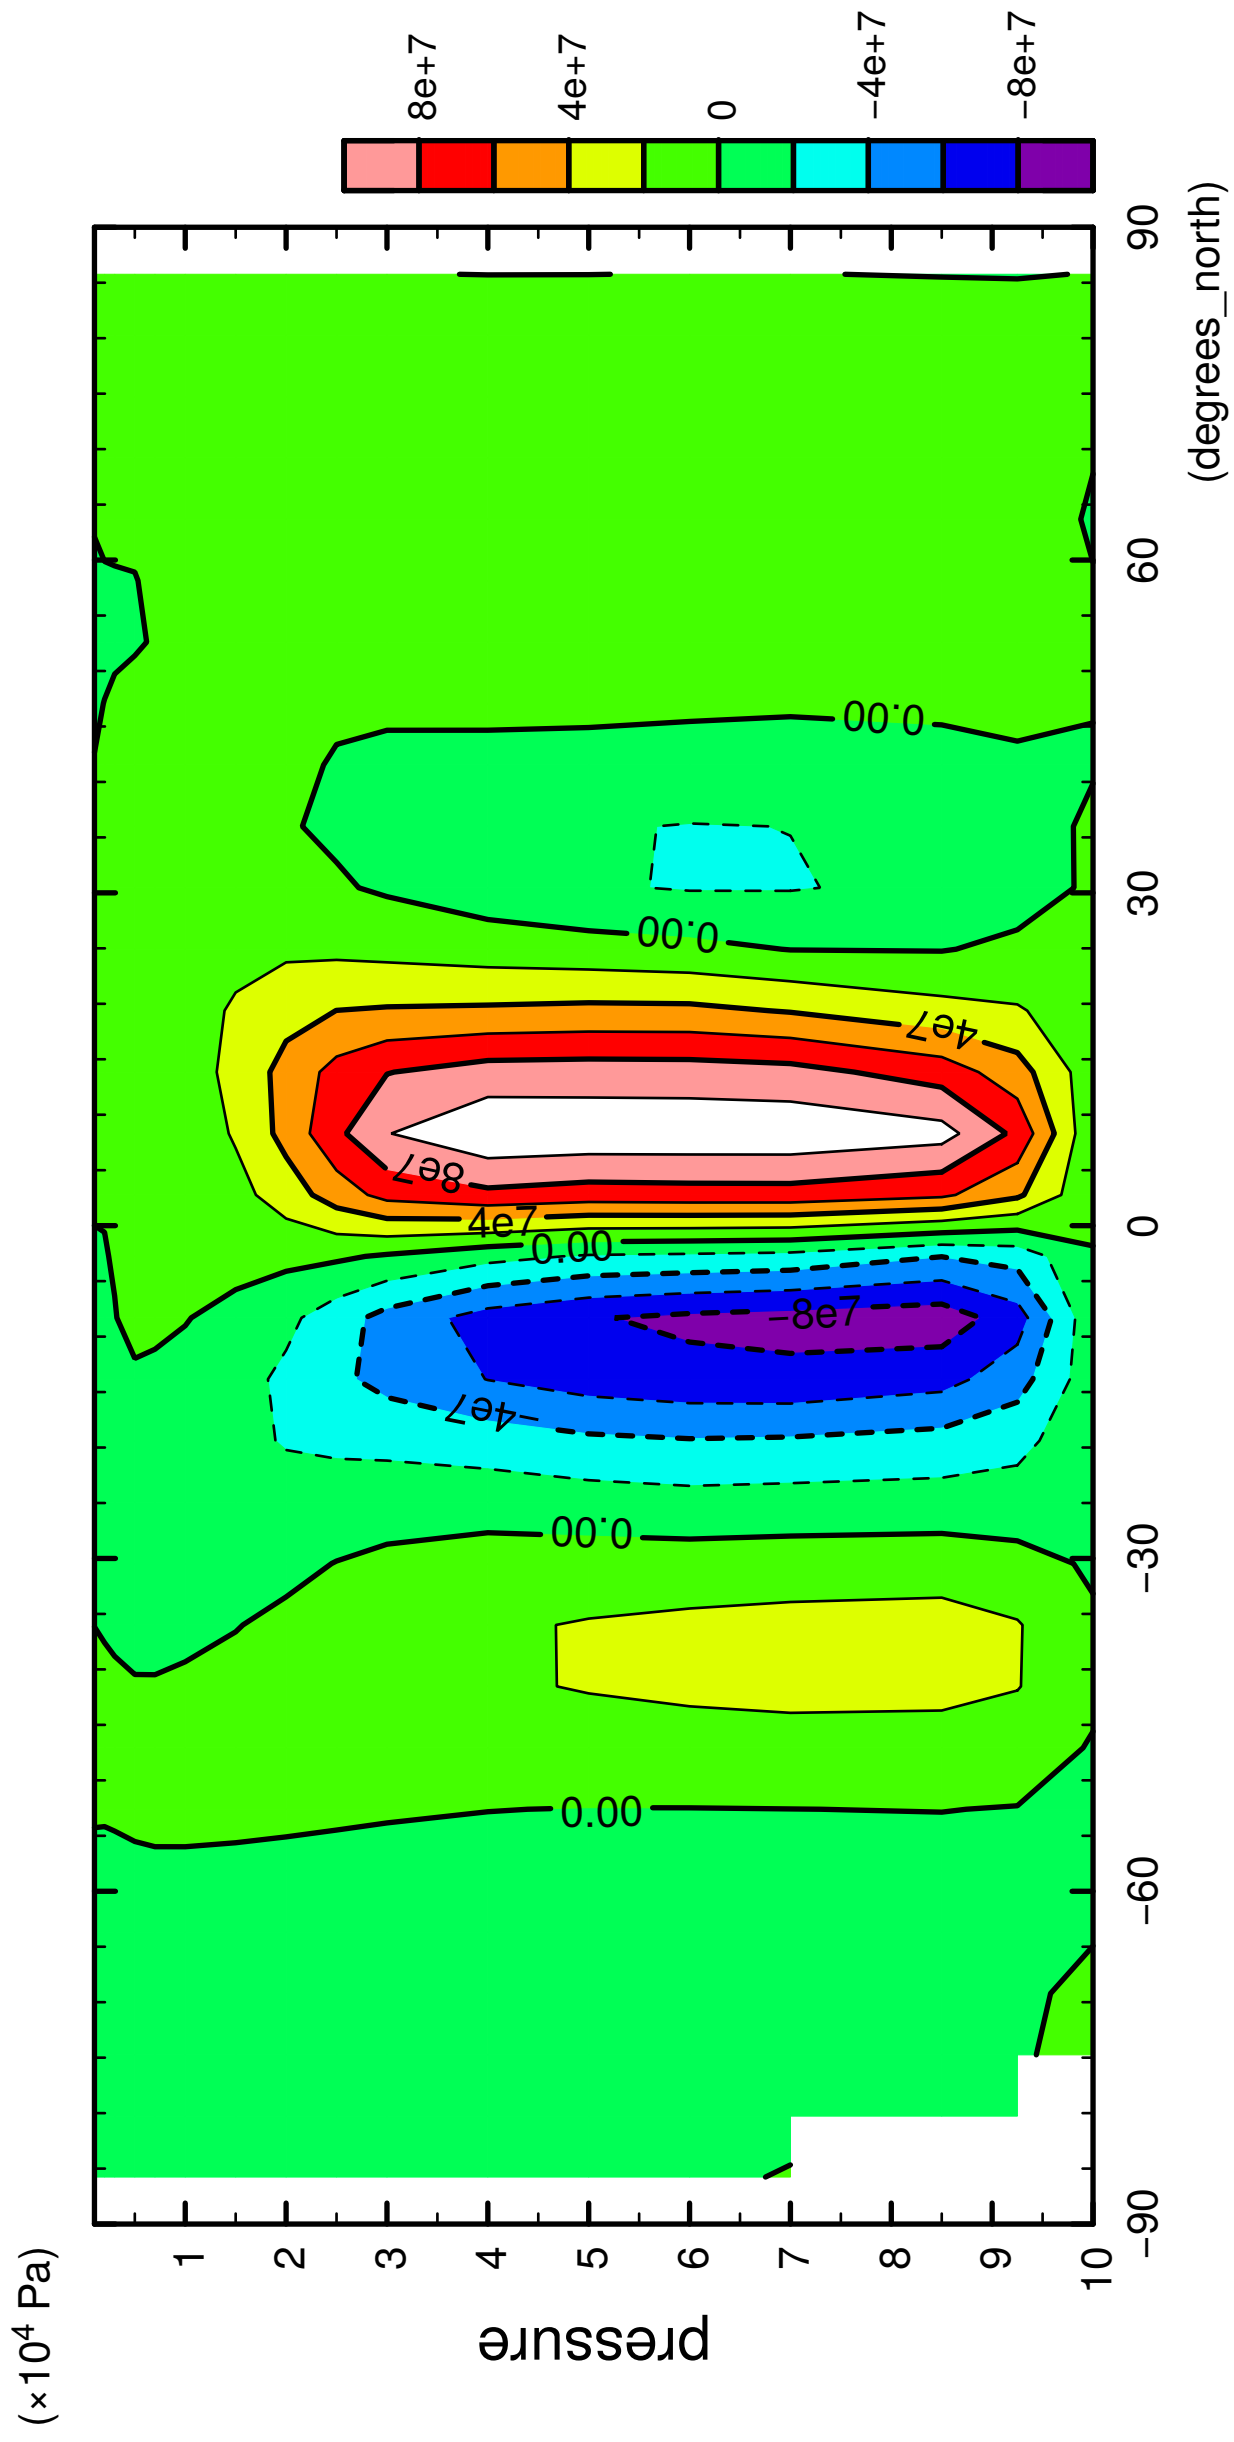

1/12

MSF

latitude

CONTOUR INTERVAL = 2.000E+07

2/12

MSF

latitude

CONTOUR INTERVAL = 2.000E+07

MSF

latitude

CONTOUR INTERVAL = 2.000E+07

8/12

MSF

latitude

CONTOUR INTERVAL = 2.000E+07

9/12

MSF

latitude

CONTOUR INTERVAL = 2.000E+07

10/12

MSF

latitude

CONTOUR INTERVAL = 2.000E+07

11/12

MSF

latitude

CONTOUR INTERVAL = 2.000E+07

12/12

MSF

latitude

CONTOUR INTERVAL = 2.000E+07