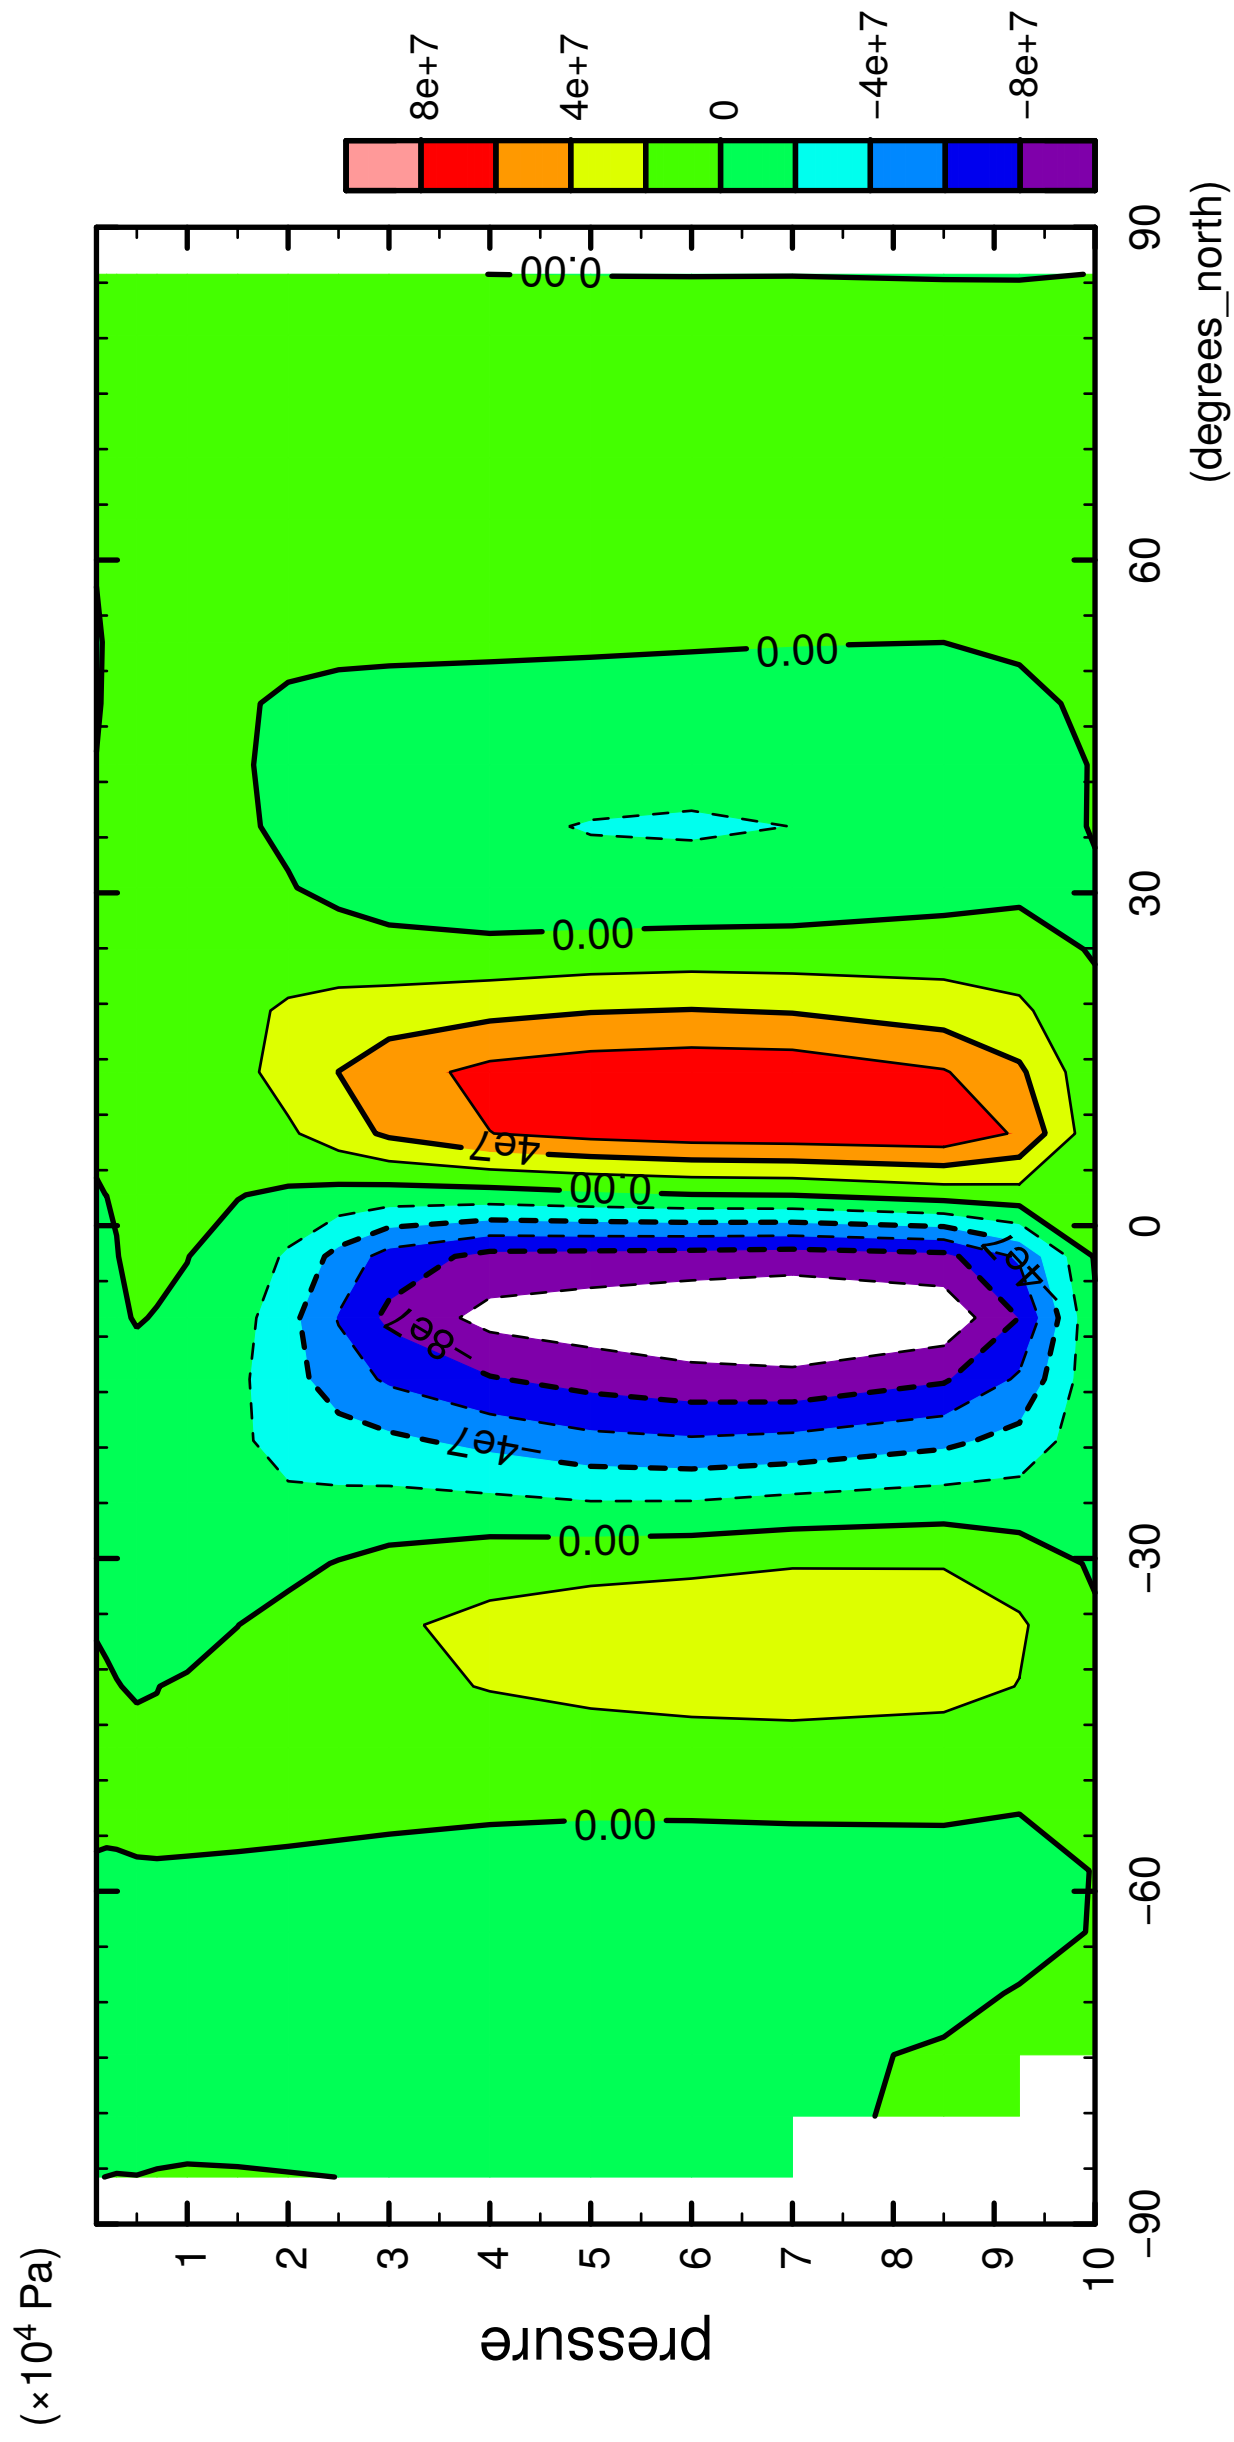

# MSF

latitude

CONTOUR INTERVAL = 2.000E+07