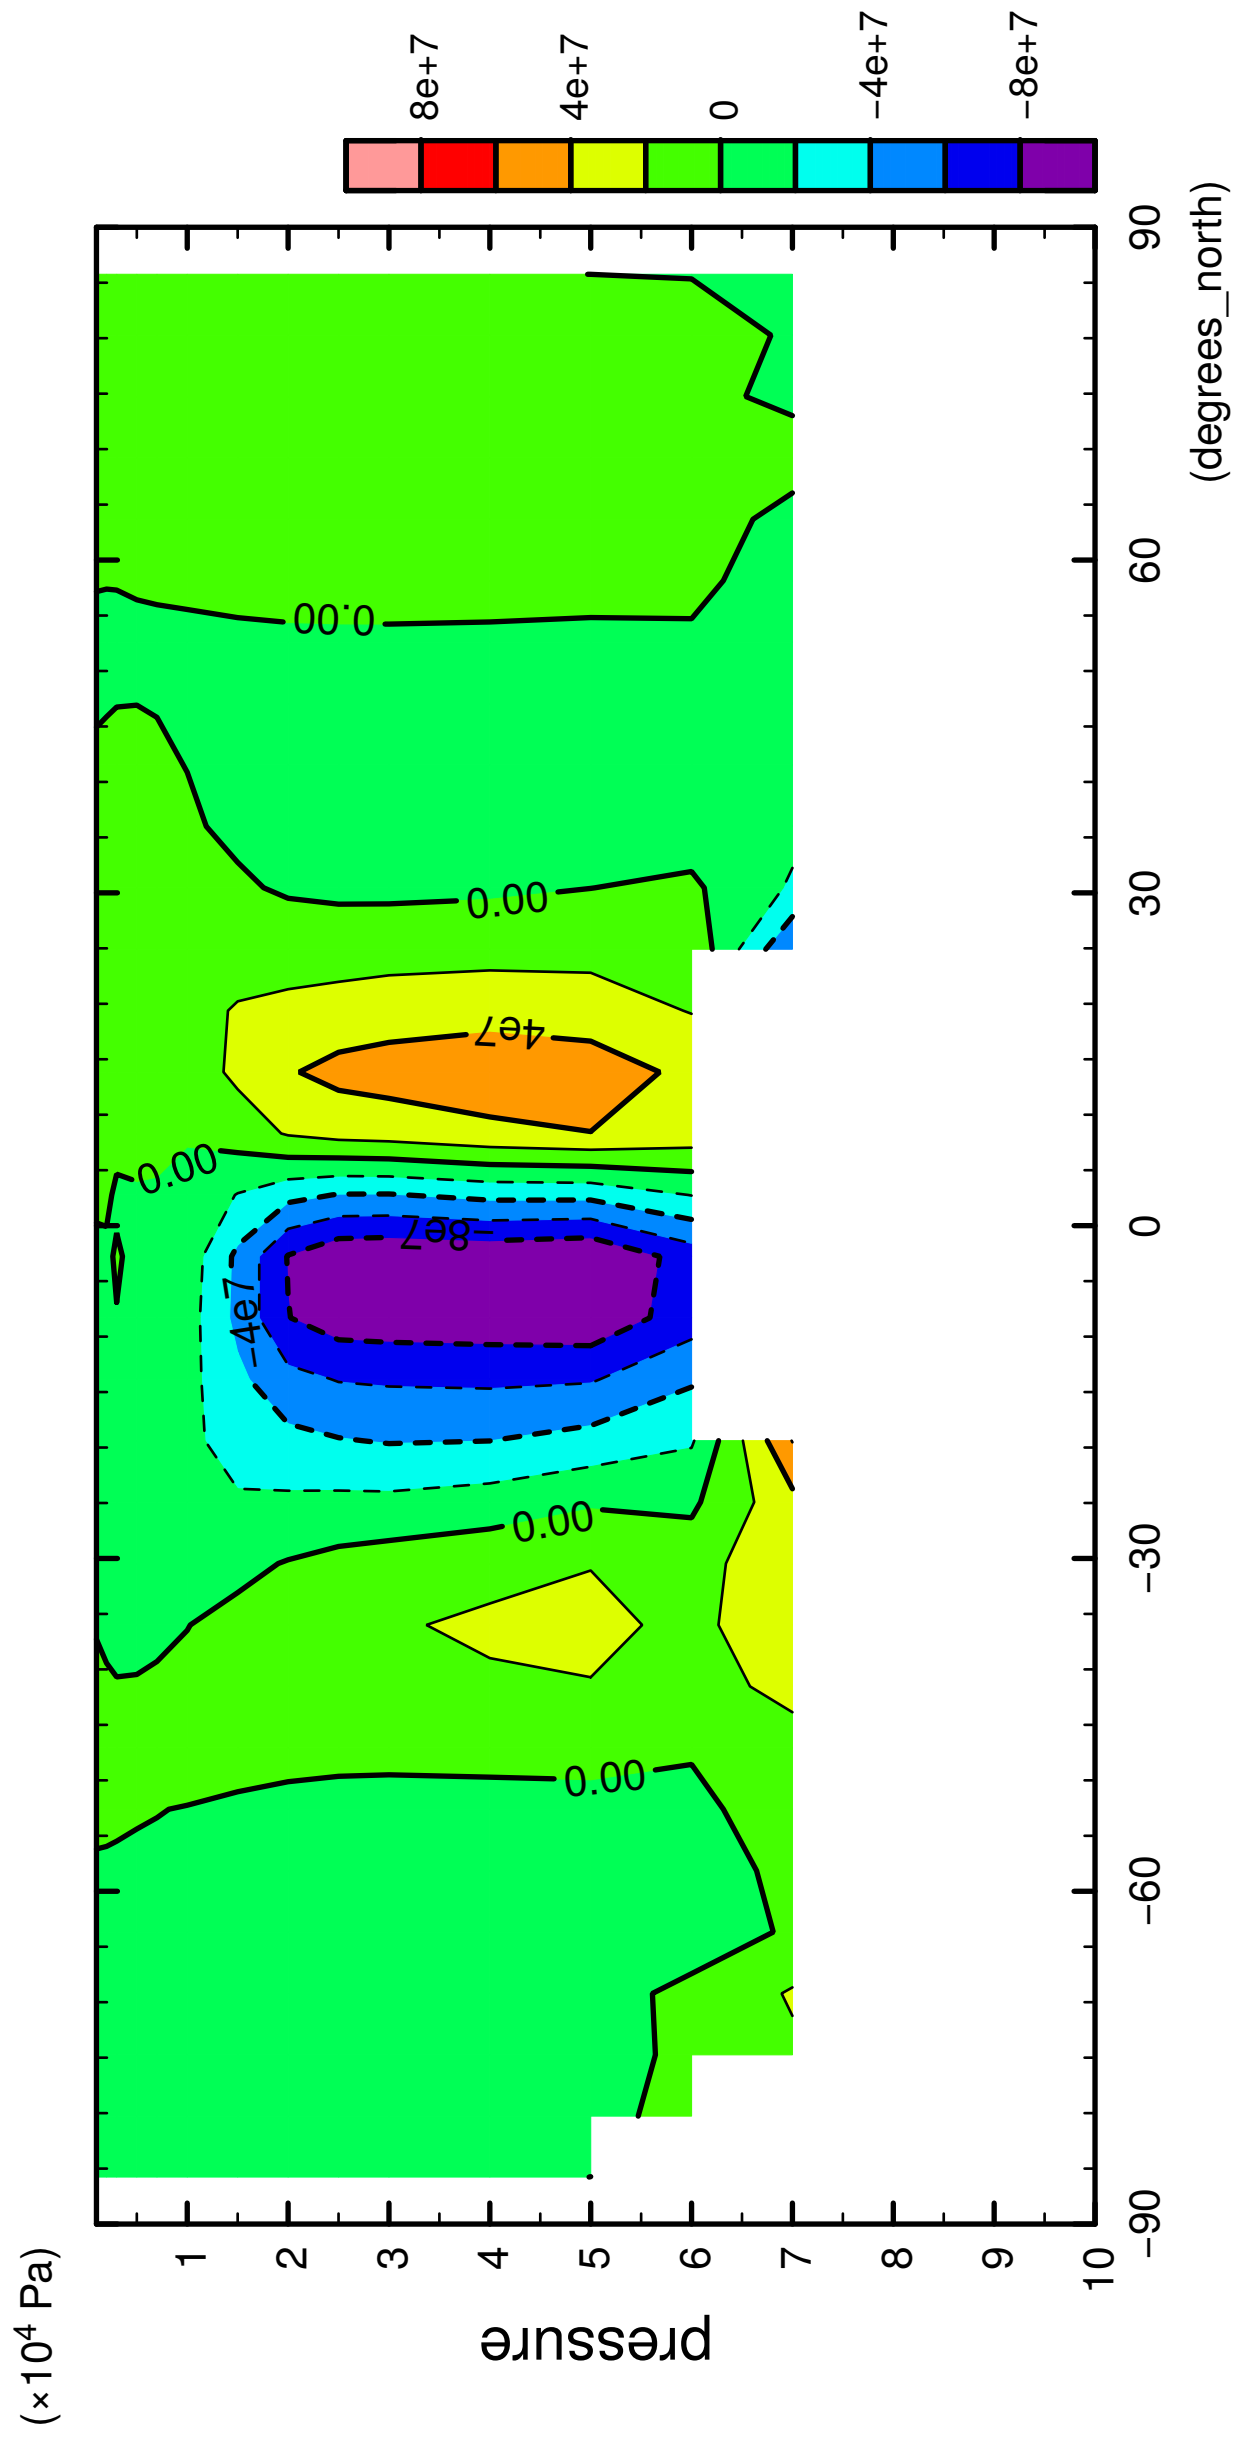

1/12

MSF

latitude

CONTOUR INTERVAL = 2.000E+07

2/12

MSF

latitude

CONTOUR INTERVAL = 2.000E+07

3/12

MSF

latitude

CONTOUR INTERVAL = 2.000E+07

4/12

MSF

latitude

CONTOUR INTERVAL = 2.000E+07

5/12

MSF

latitude

CONTOUR INTERVAL = 2.000E+07

6/12

MSF

latitude

CONTOUR INTERVAL = 2.000E+07

7/12

MSF

latitude

CONTOUR INTERVAL = 2.000E+07

8/12

MSF

latitude

CONTOUR INTERVAL = 2.000E+07