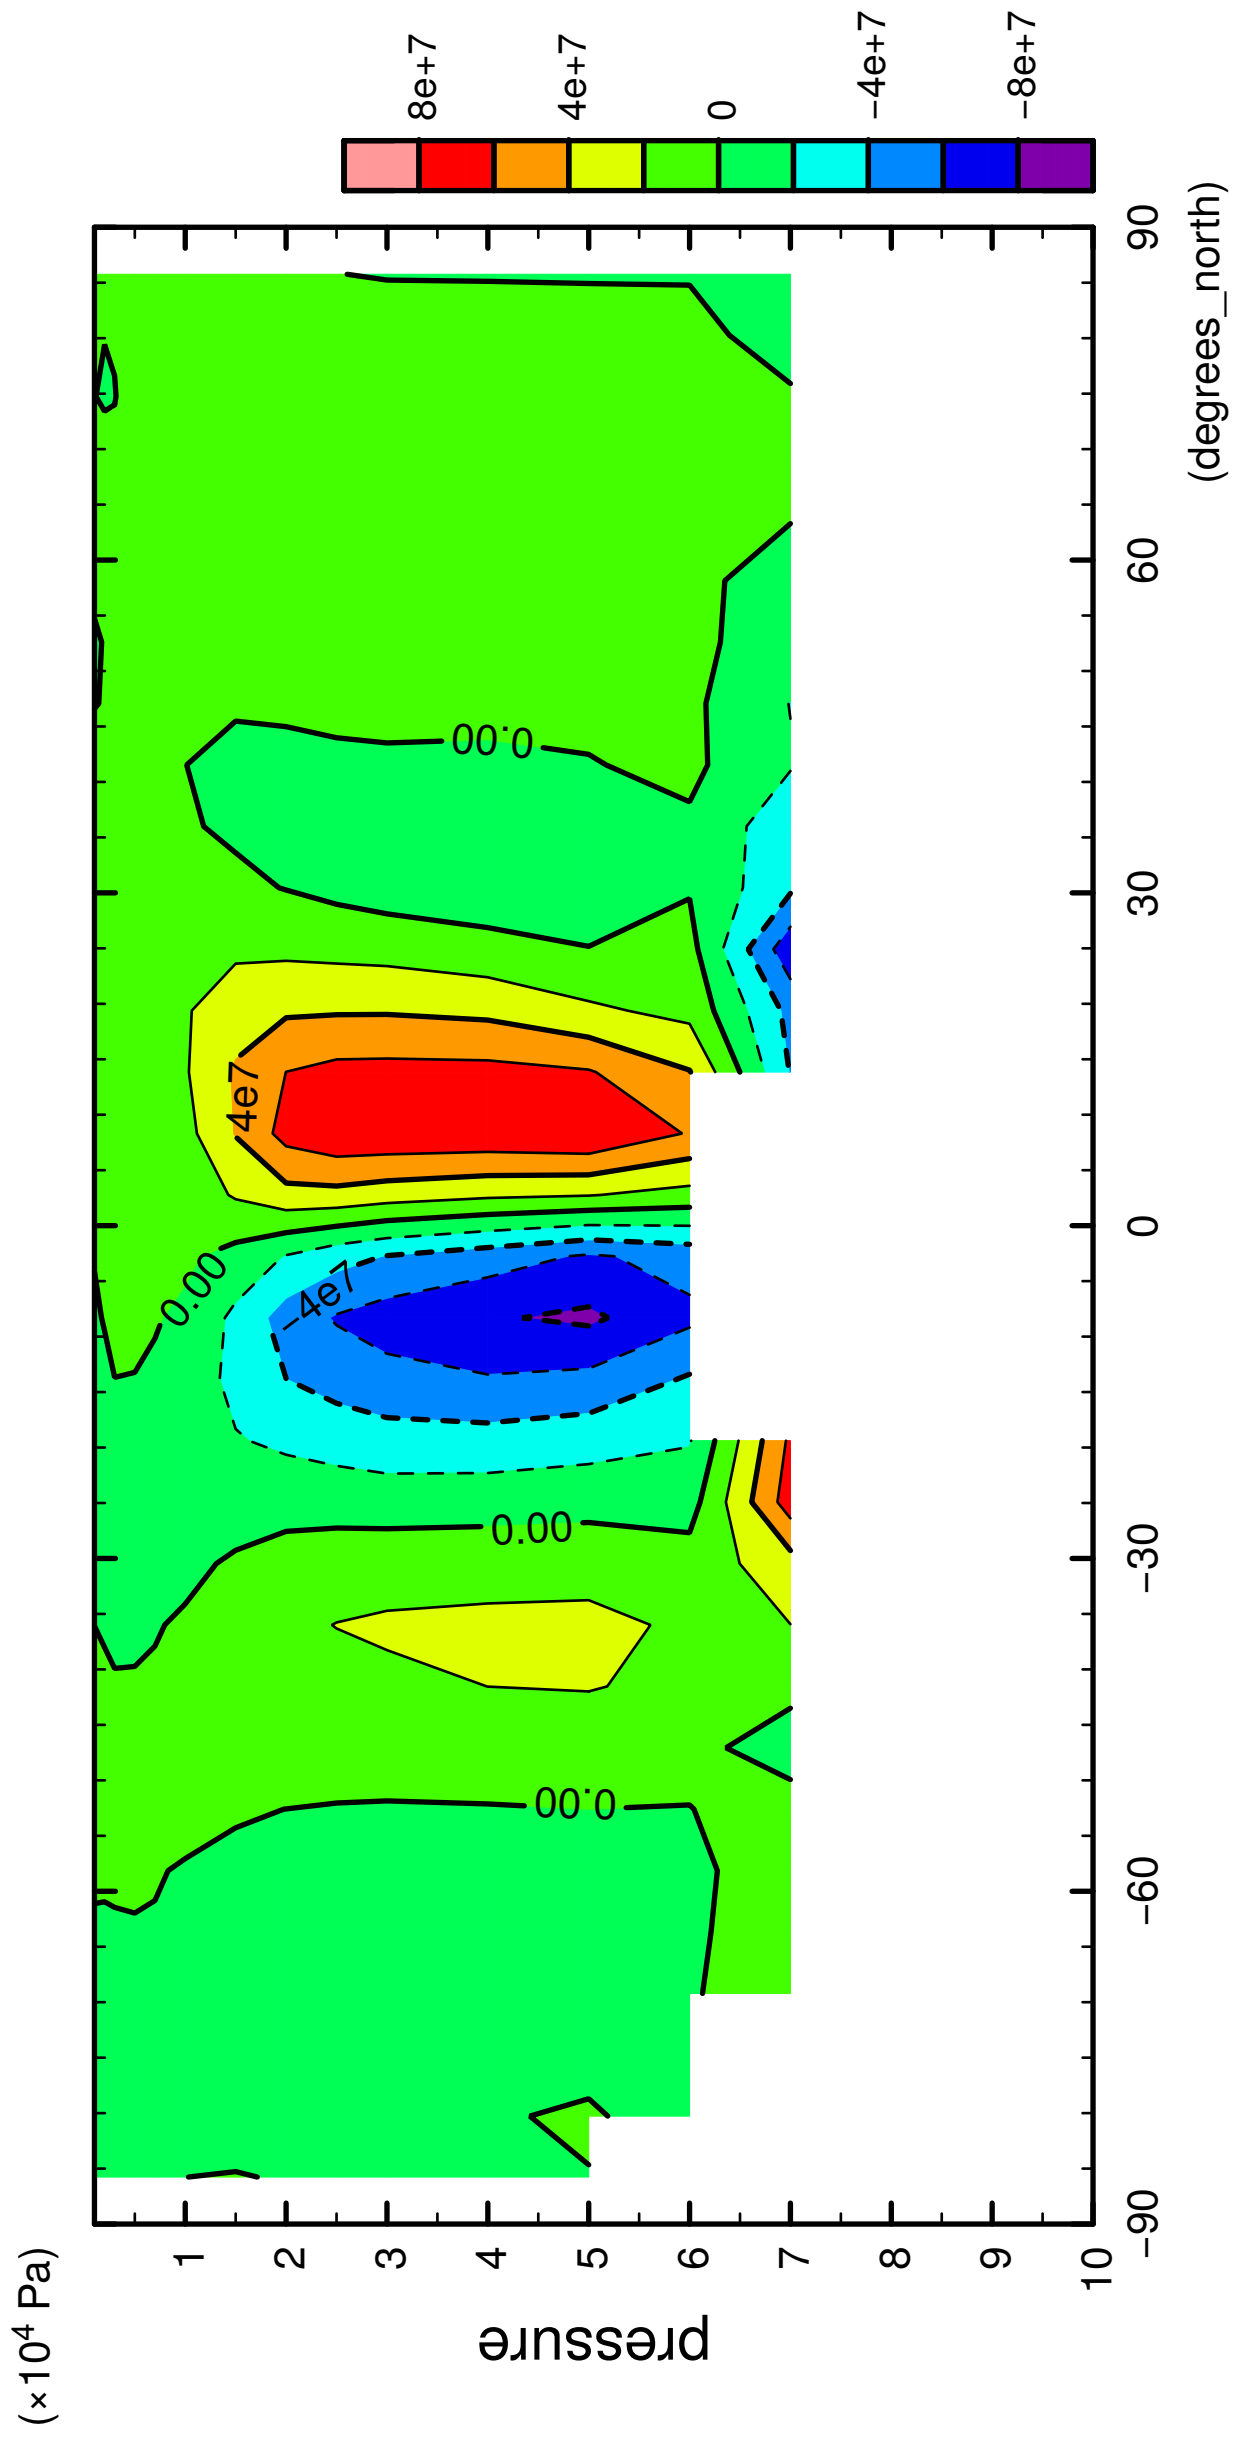

1/12

MSF

latitude

CONTOUR INTERVAL = 2.000E+07

2/12

MSF

latitude

CONTOUR INTERVAL = 2.000E+07

5/12

MSF

latitude

CONTOUR INTERVAL = 2.000E+07

6/12

MSF

latitude

CONTOUR INTERVAL = 2.000E+07

7/12

MSF

latitude

CONTOUR INTERVAL = 2.000E+07

8/12

MSF

latitude

CONTOUR INTERVAL = 2.000E+07

9/12

MSF

latitude

CONTOUR INTERVAL = 2.000E+07

10/12

MSF

latitude

CONTOUR INTERVAL = 2.000E+07