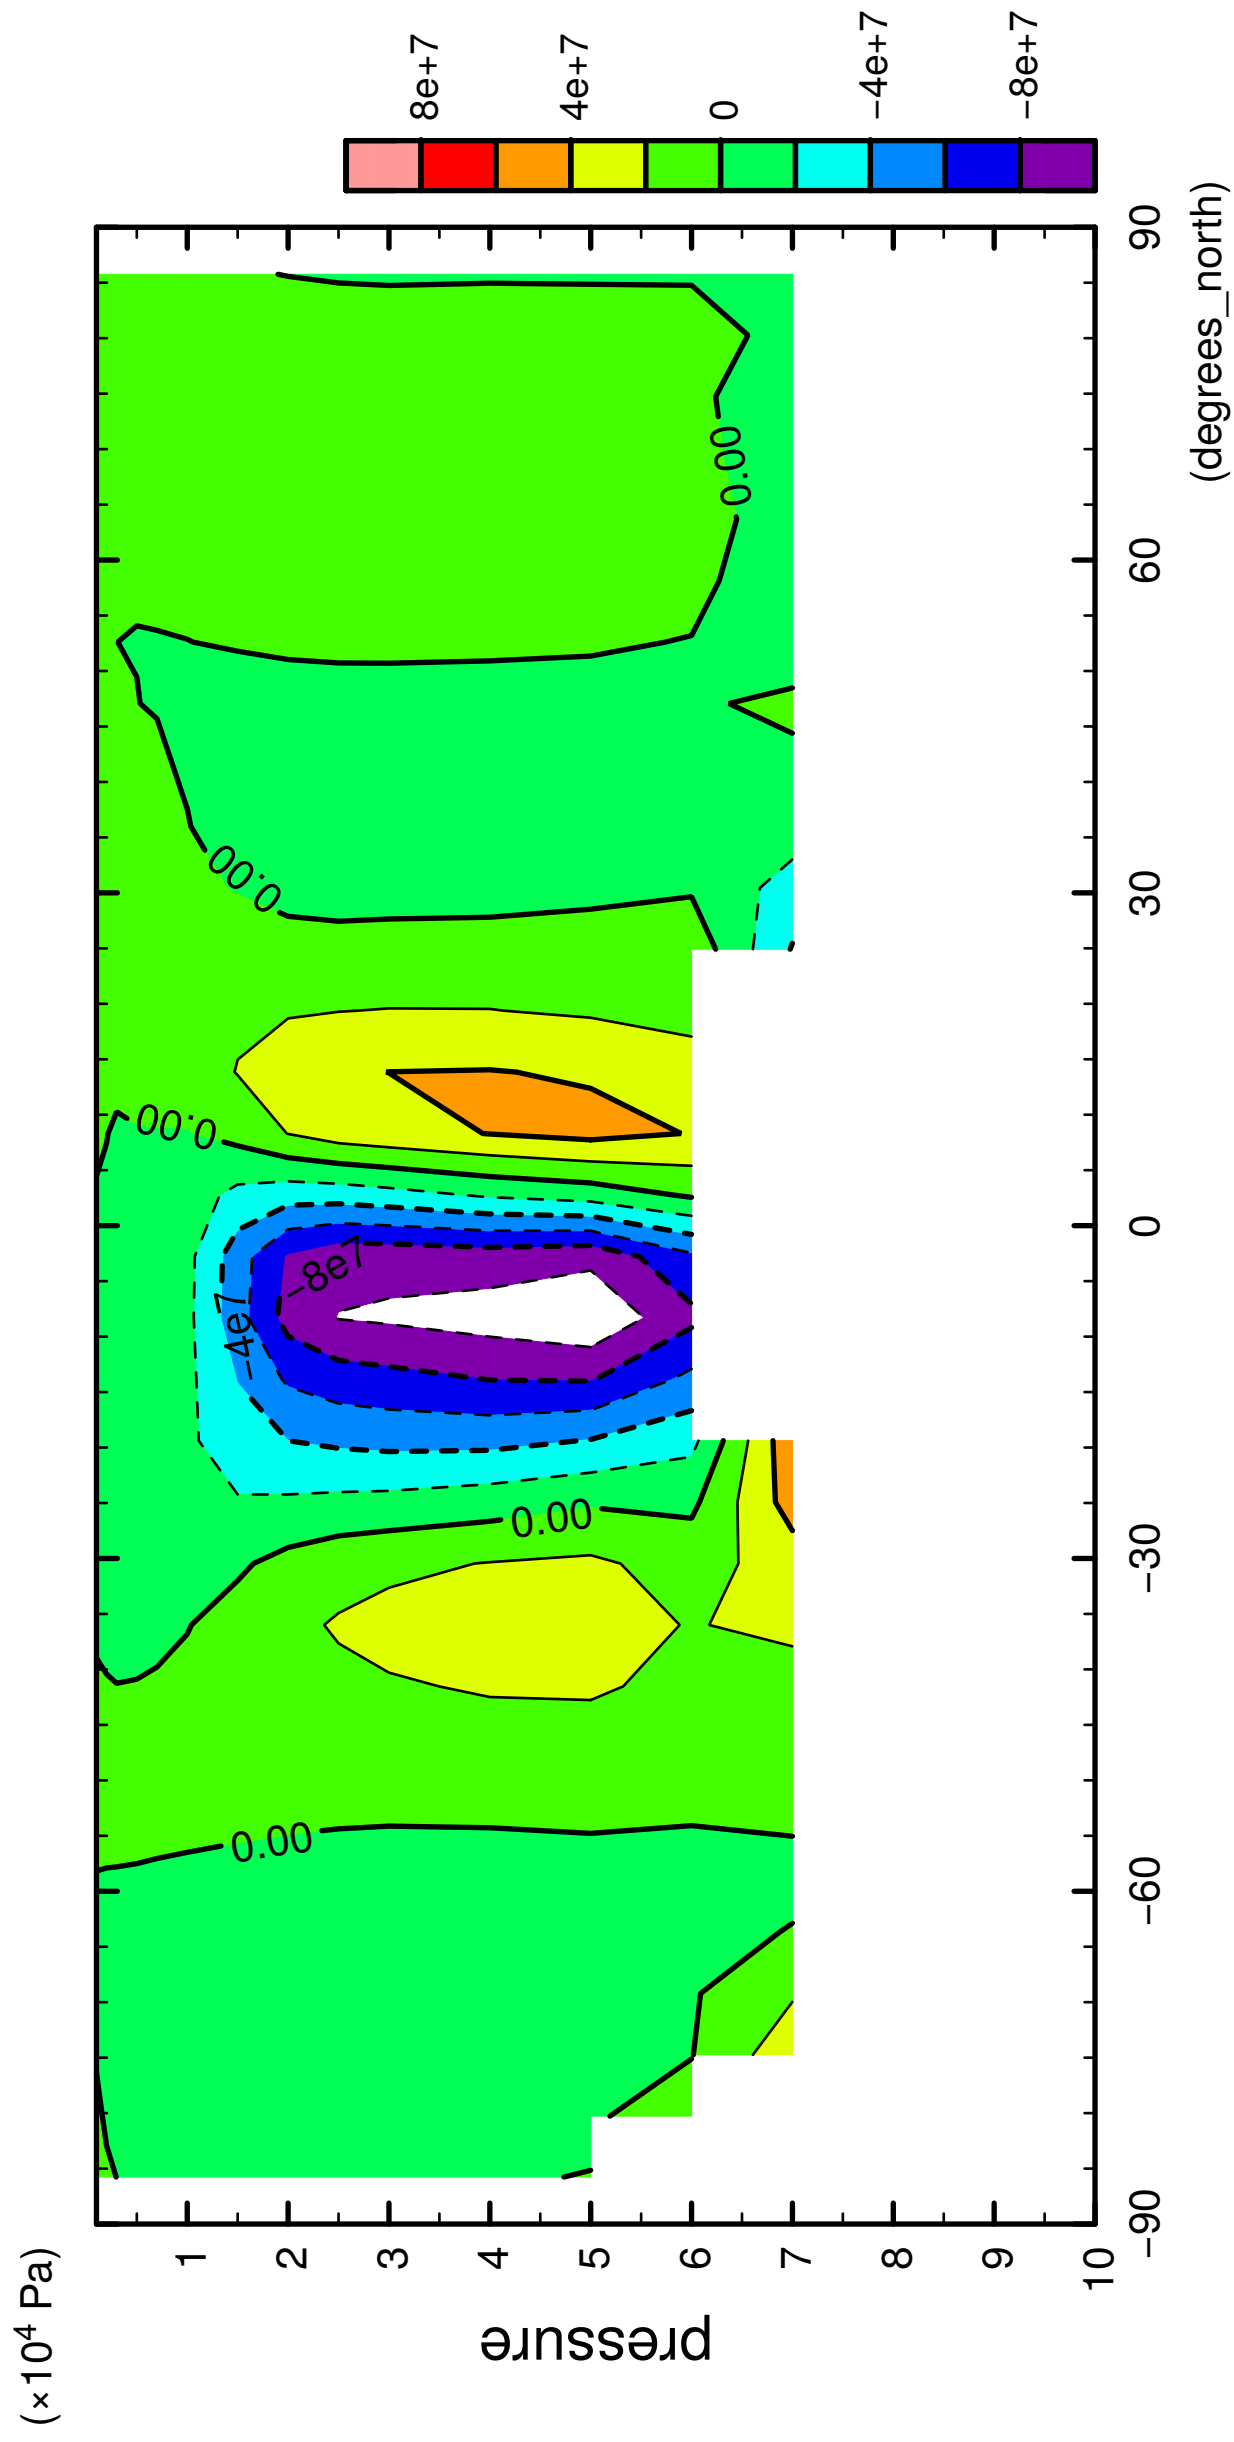

1/12

MSF

latitude

CONTOUR INTERVAL = 2.000E+07

2/12

MSF

latitude

CONTOUR INTERVAL = 2.000E+07

3/12

MSF

latitude

CONTOUR INTERVAL = 2.000E+07

4/12

MSF

latitude

CONTOUR INTERVAL = 2.000E+07

5/12

MSF

latitude

CONTOUR INTERVAL = 2.000E+07

6/12

MSF

latitude

CONTOUR INTERVAL = 2.000E+07

7/12

MSF

latitude

CONTOUR INTERVAL = 2.000E+07

8/12

MSF

latitude

CONTOUR INTERVAL = 2.000E+07