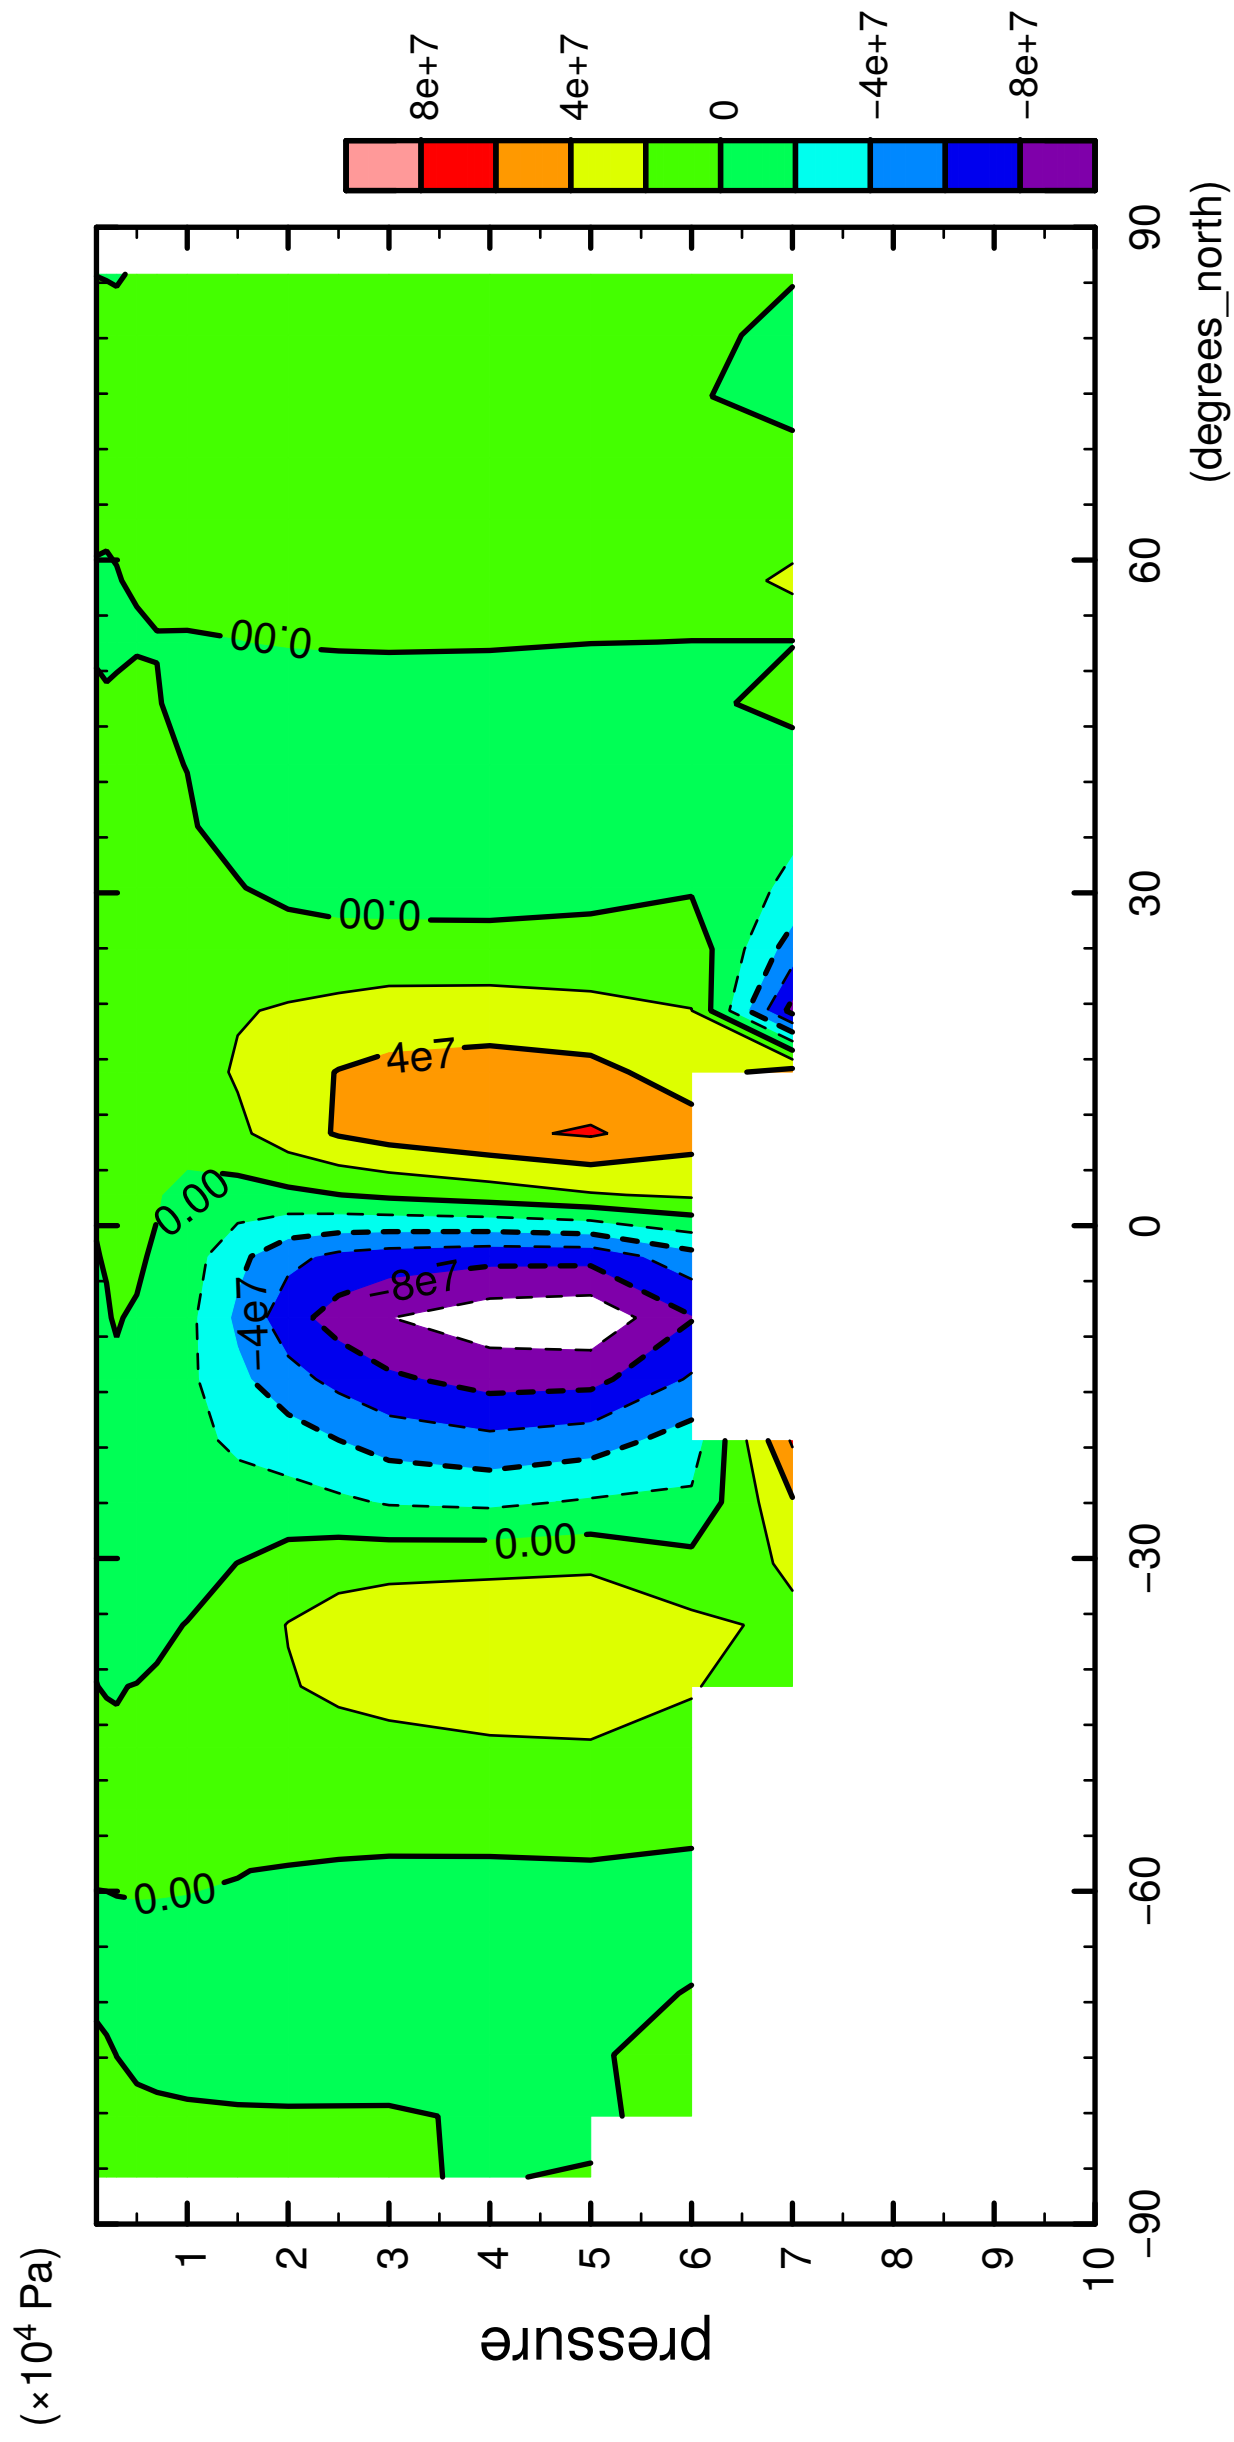

1/12

MSF

latitude

CONTOUR INTERVAL = 2.000E+07

2/12

MSF

latitude

CONTOUR INTERVAL = 2.000E+07

3/12

MSF

latitude

CONTOUR INTERVAL = 2.000E+07

4/12

MSF

latitude

CONTOUR INTERVAL = 2.000E+07

5/12

MSF

latitude

CONTOUR INTERVAL = 2.000E+07

6/12

MSF

latitude

CONTOUR INTERVAL = 2.000E+07

7/12

MSF

latitude

CONTOUR INTERVAL = 2.000E+07

8/12

MSF

latitude

CONTOUR INTERVAL = 2.000E+07