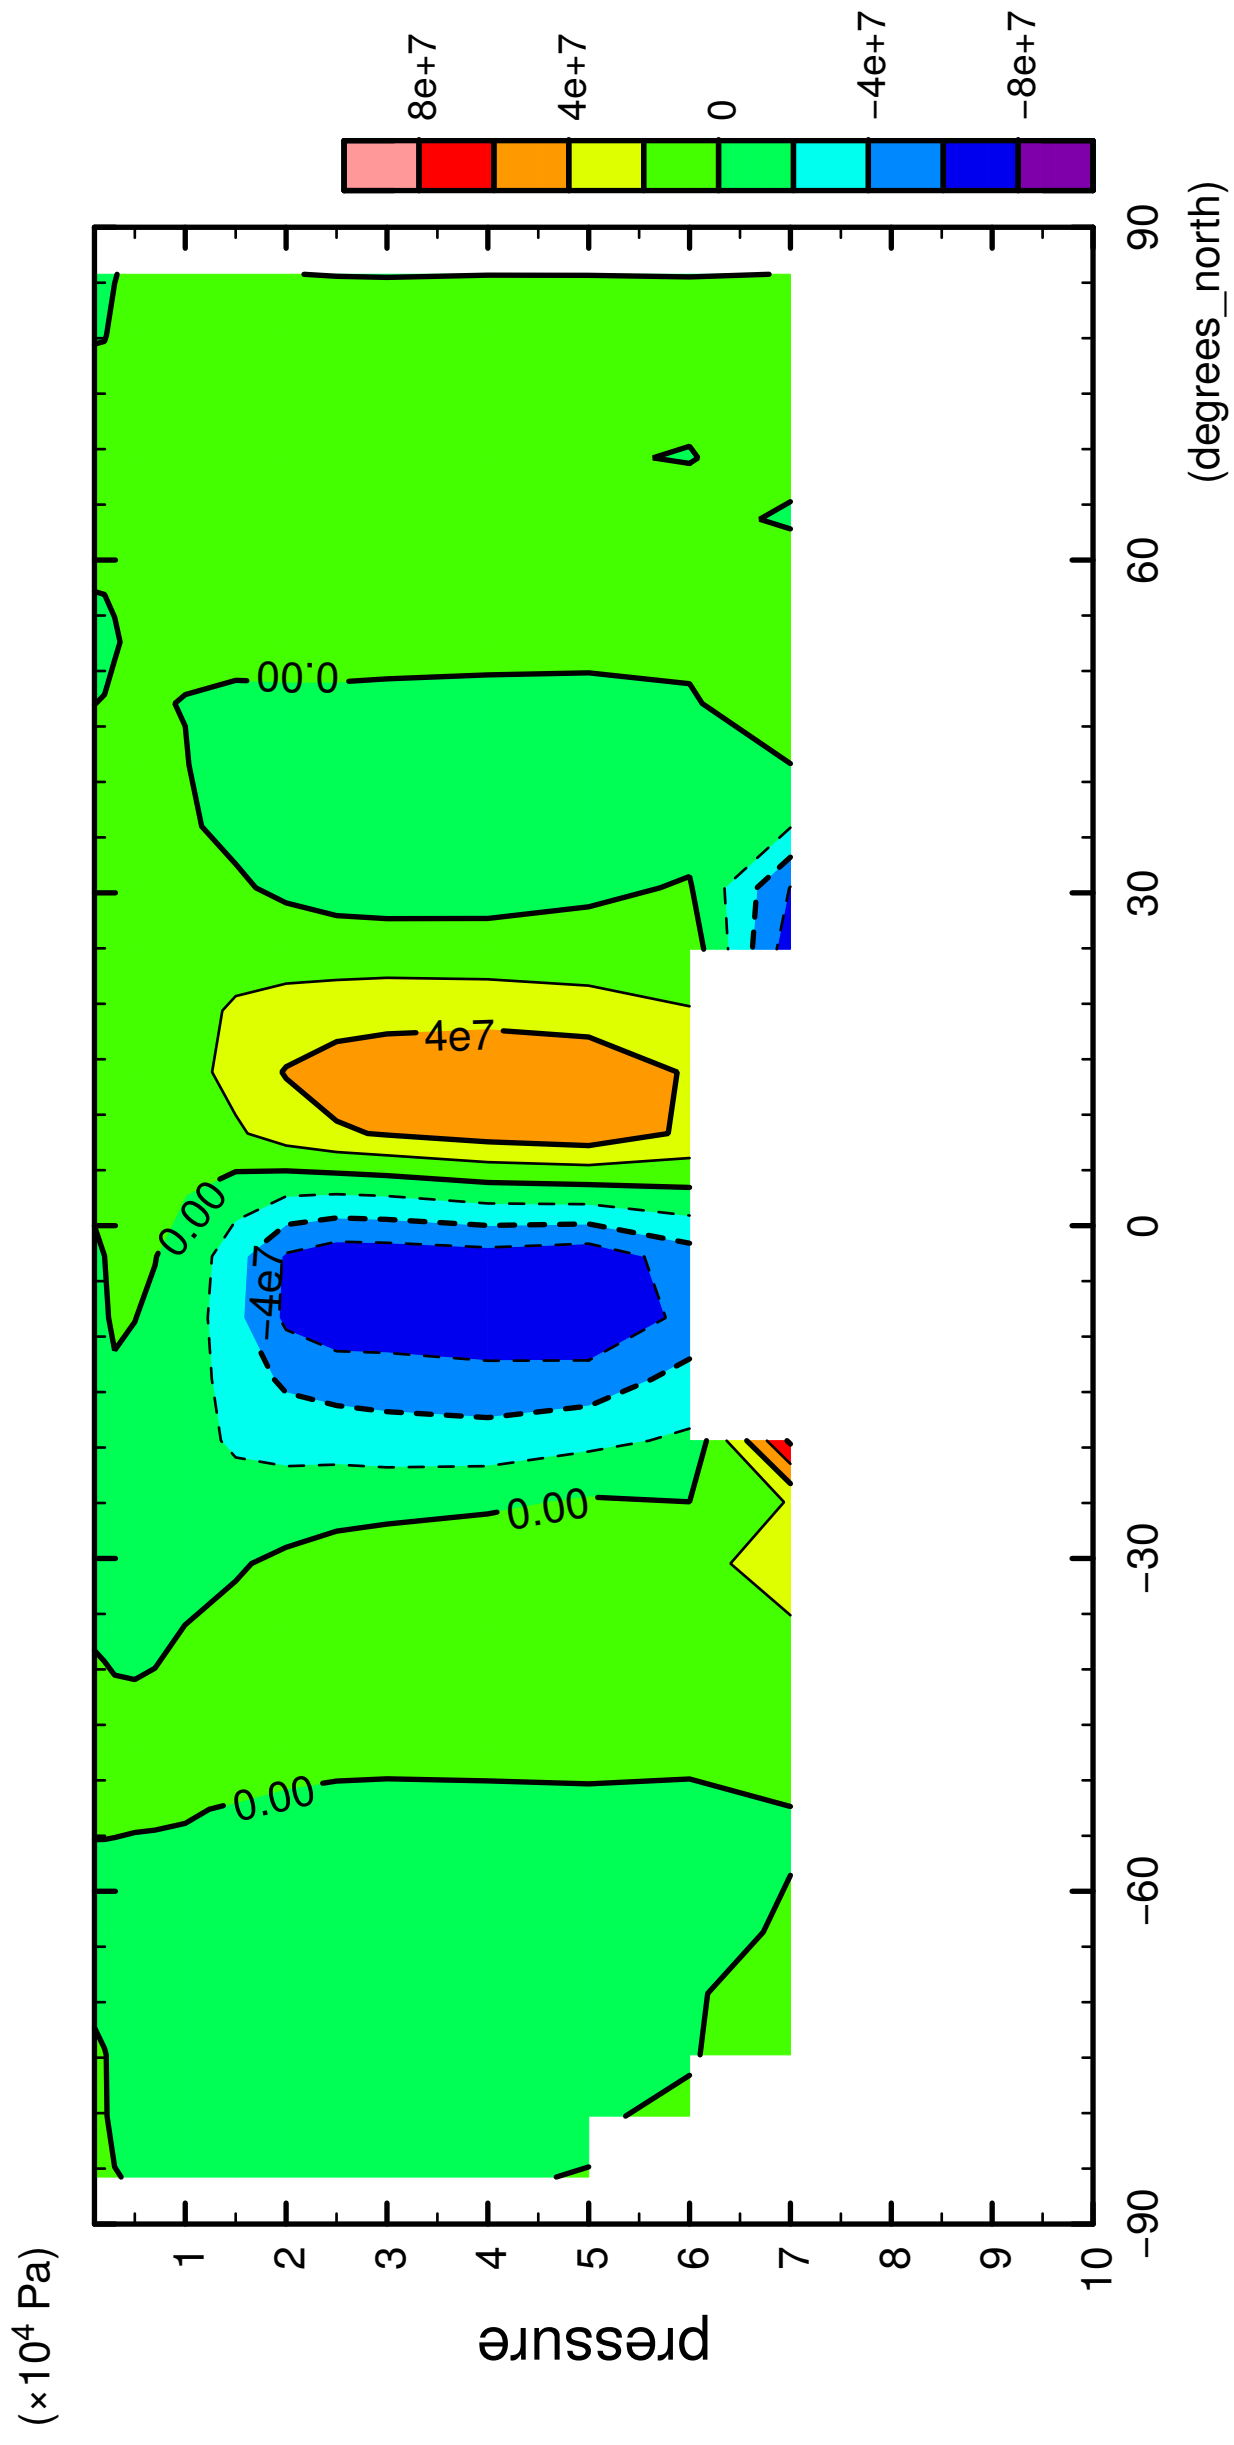

1/12

MSF

latitude

CONTOUR INTERVAL = 2.000E+07

2/12

MSF

latitude

CONTOUR INTERVAL = 2.000E+07

3/12

MSF

latitude

CONTOUR INTERVAL = 2.000E+07

4/12

MSF

latitude

CONTOUR INTERVAL = 2.000E+07

5/12

MSF

latitude

CONTOUR INTERVAL = 2.000E+07

6/12

MSF

latitude

CONTOUR INTERVAL = 2.000E+07

7/12

MSF

latitude

CONTOUR INTERVAL = 2.000E+07

8/12

MSF

latitude

CONTOUR INTERVAL = 2.000E+07