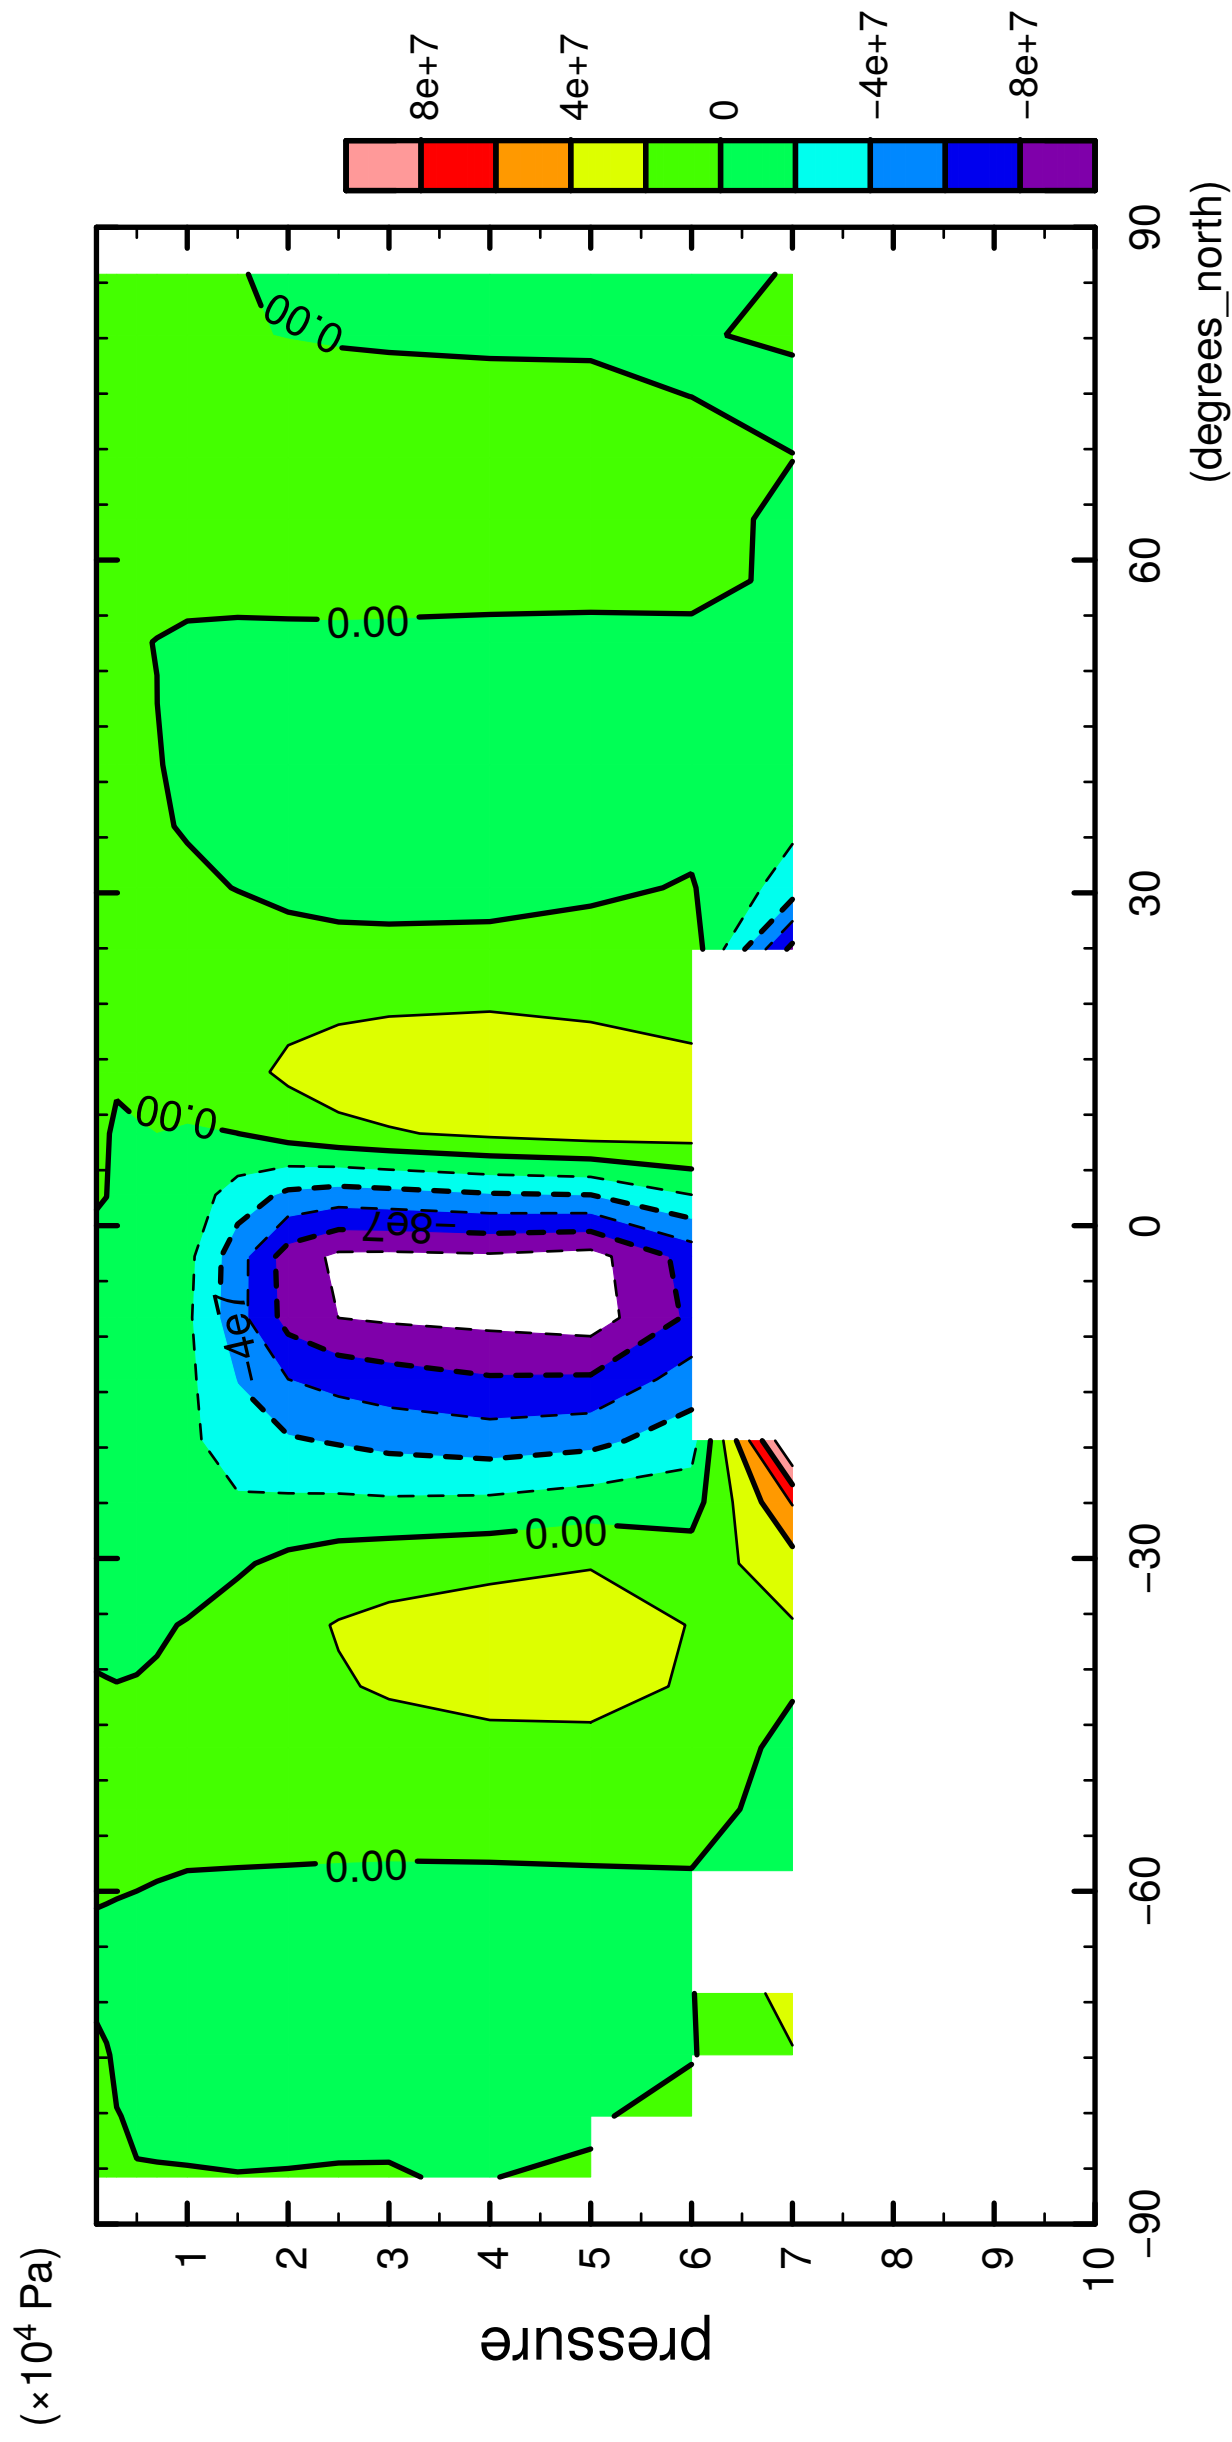

1/12

MSF

latitude

CONTOUR INTERVAL = 2.000E+07

2/12

MSF

latitude

CONTOUR INTERVAL = 2.000E+07

3/12

MSF

latitude

CONTOUR INTERVAL = 2.000E+07

4/12

MSF

latitude

CONTOUR INTERVAL = 2.000E+07

5/12

MSF

latitude

CONTOUR INTERVAL = 2.000E+07

6/12

MSF

latitude

CONTOUR INTERVAL = 2.000E+07

7/12

MSF

latitude

CONTOUR INTERVAL = 2.000E+07

8/12

MSF

latitude

CONTOUR INTERVAL = 2.000E+07