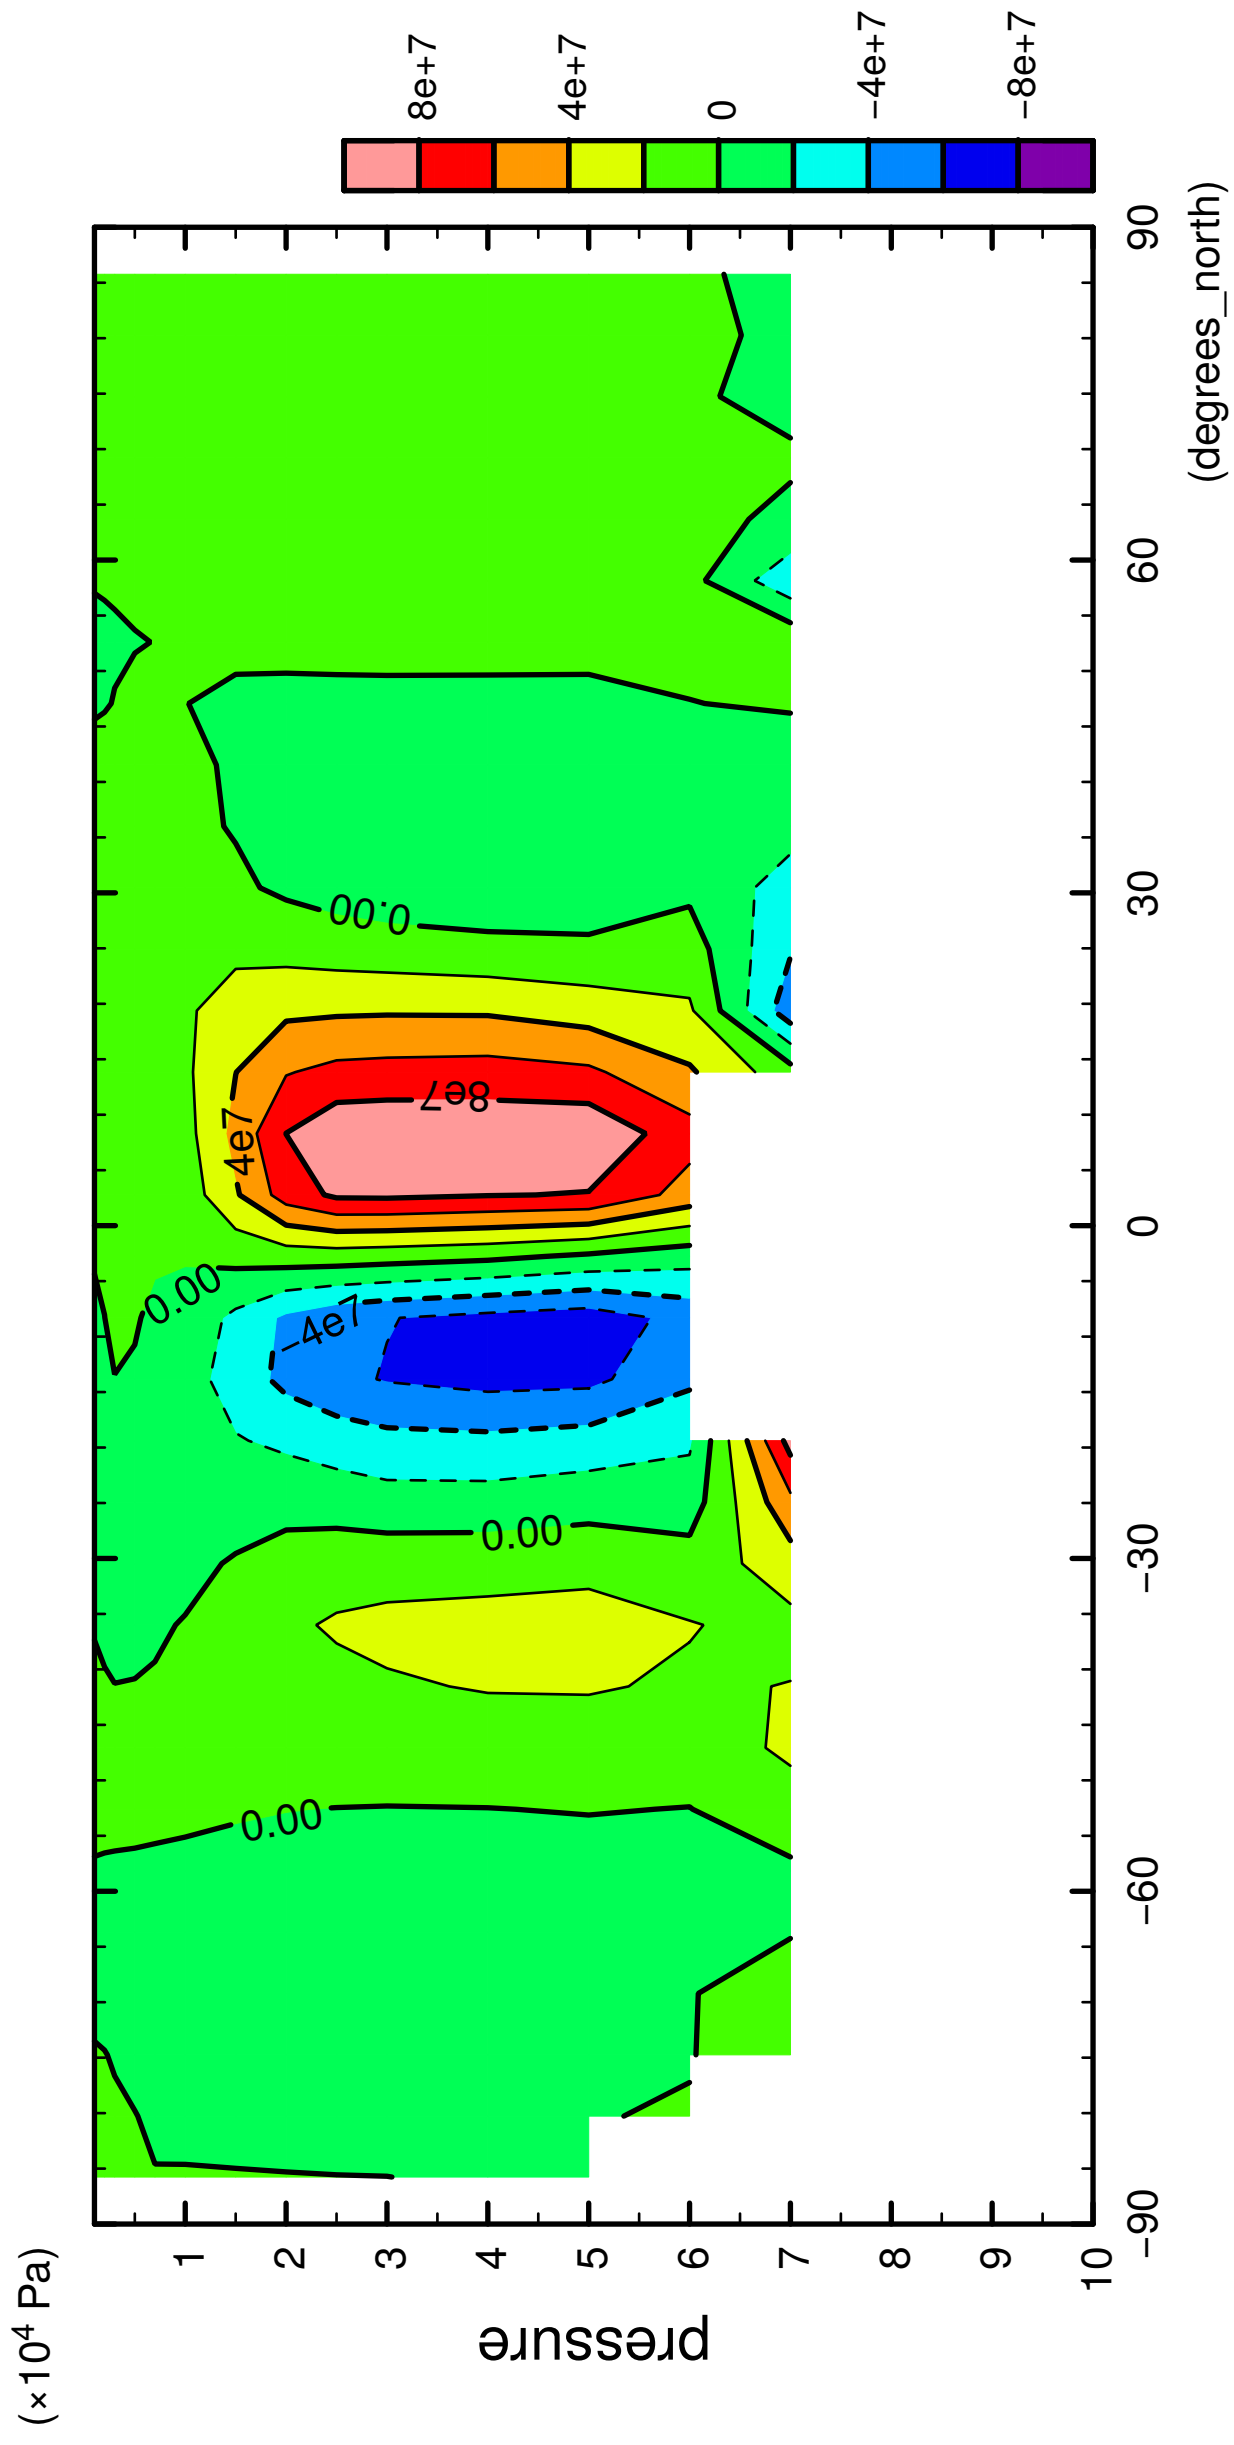

1/12

MSF

latitude

CONTOUR INTERVAL = 2.000E+07

2/12

MSF

latitude

CONTOUR INTERVAL = 2.000E+07

7/12

MSF

latitude

CONTOUR INTERVAL = 2.000E+07

8/12

MSF

latitude

CONTOUR INTERVAL = 2.000E+07

9/12

MSF

latitude

CONTOUR INTERVAL = 2.000E+07

10/12

MSF

latitude

CONTOUR INTERVAL = 2.000E+07

11/12

MSF

latitude

CONTOUR INTERVAL = 2.000E+07

12/12

MSF

CONTOUR INTERVAL = 2.000E+07