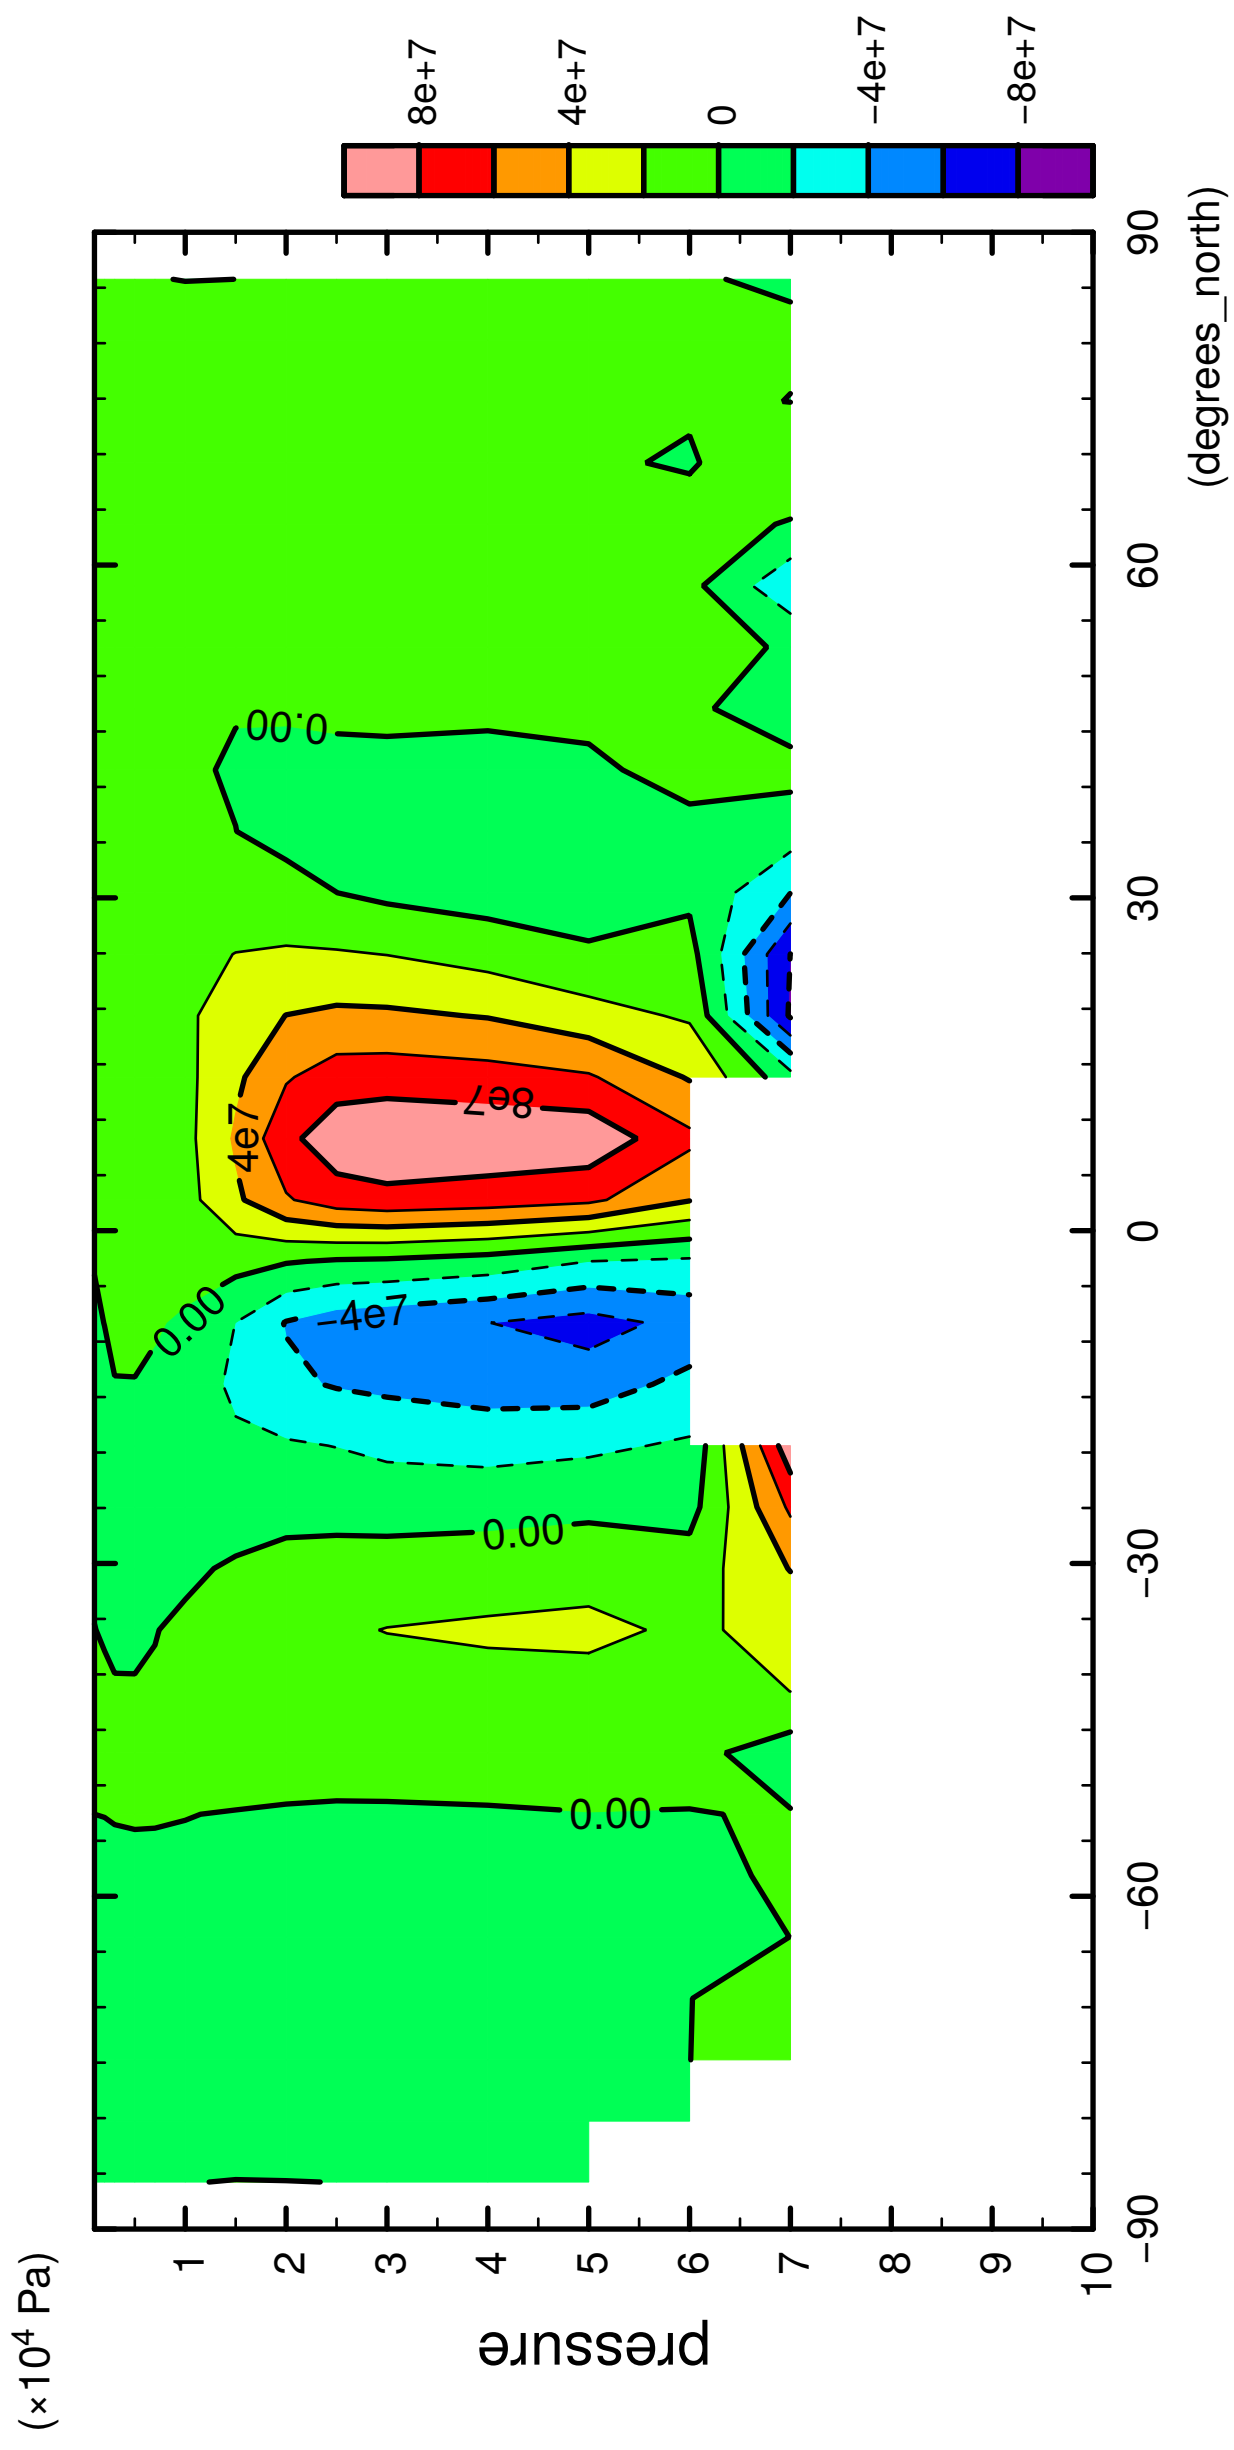

11/12

MSF

latitude

CONTOUR INTERVAL = 2.000E+07