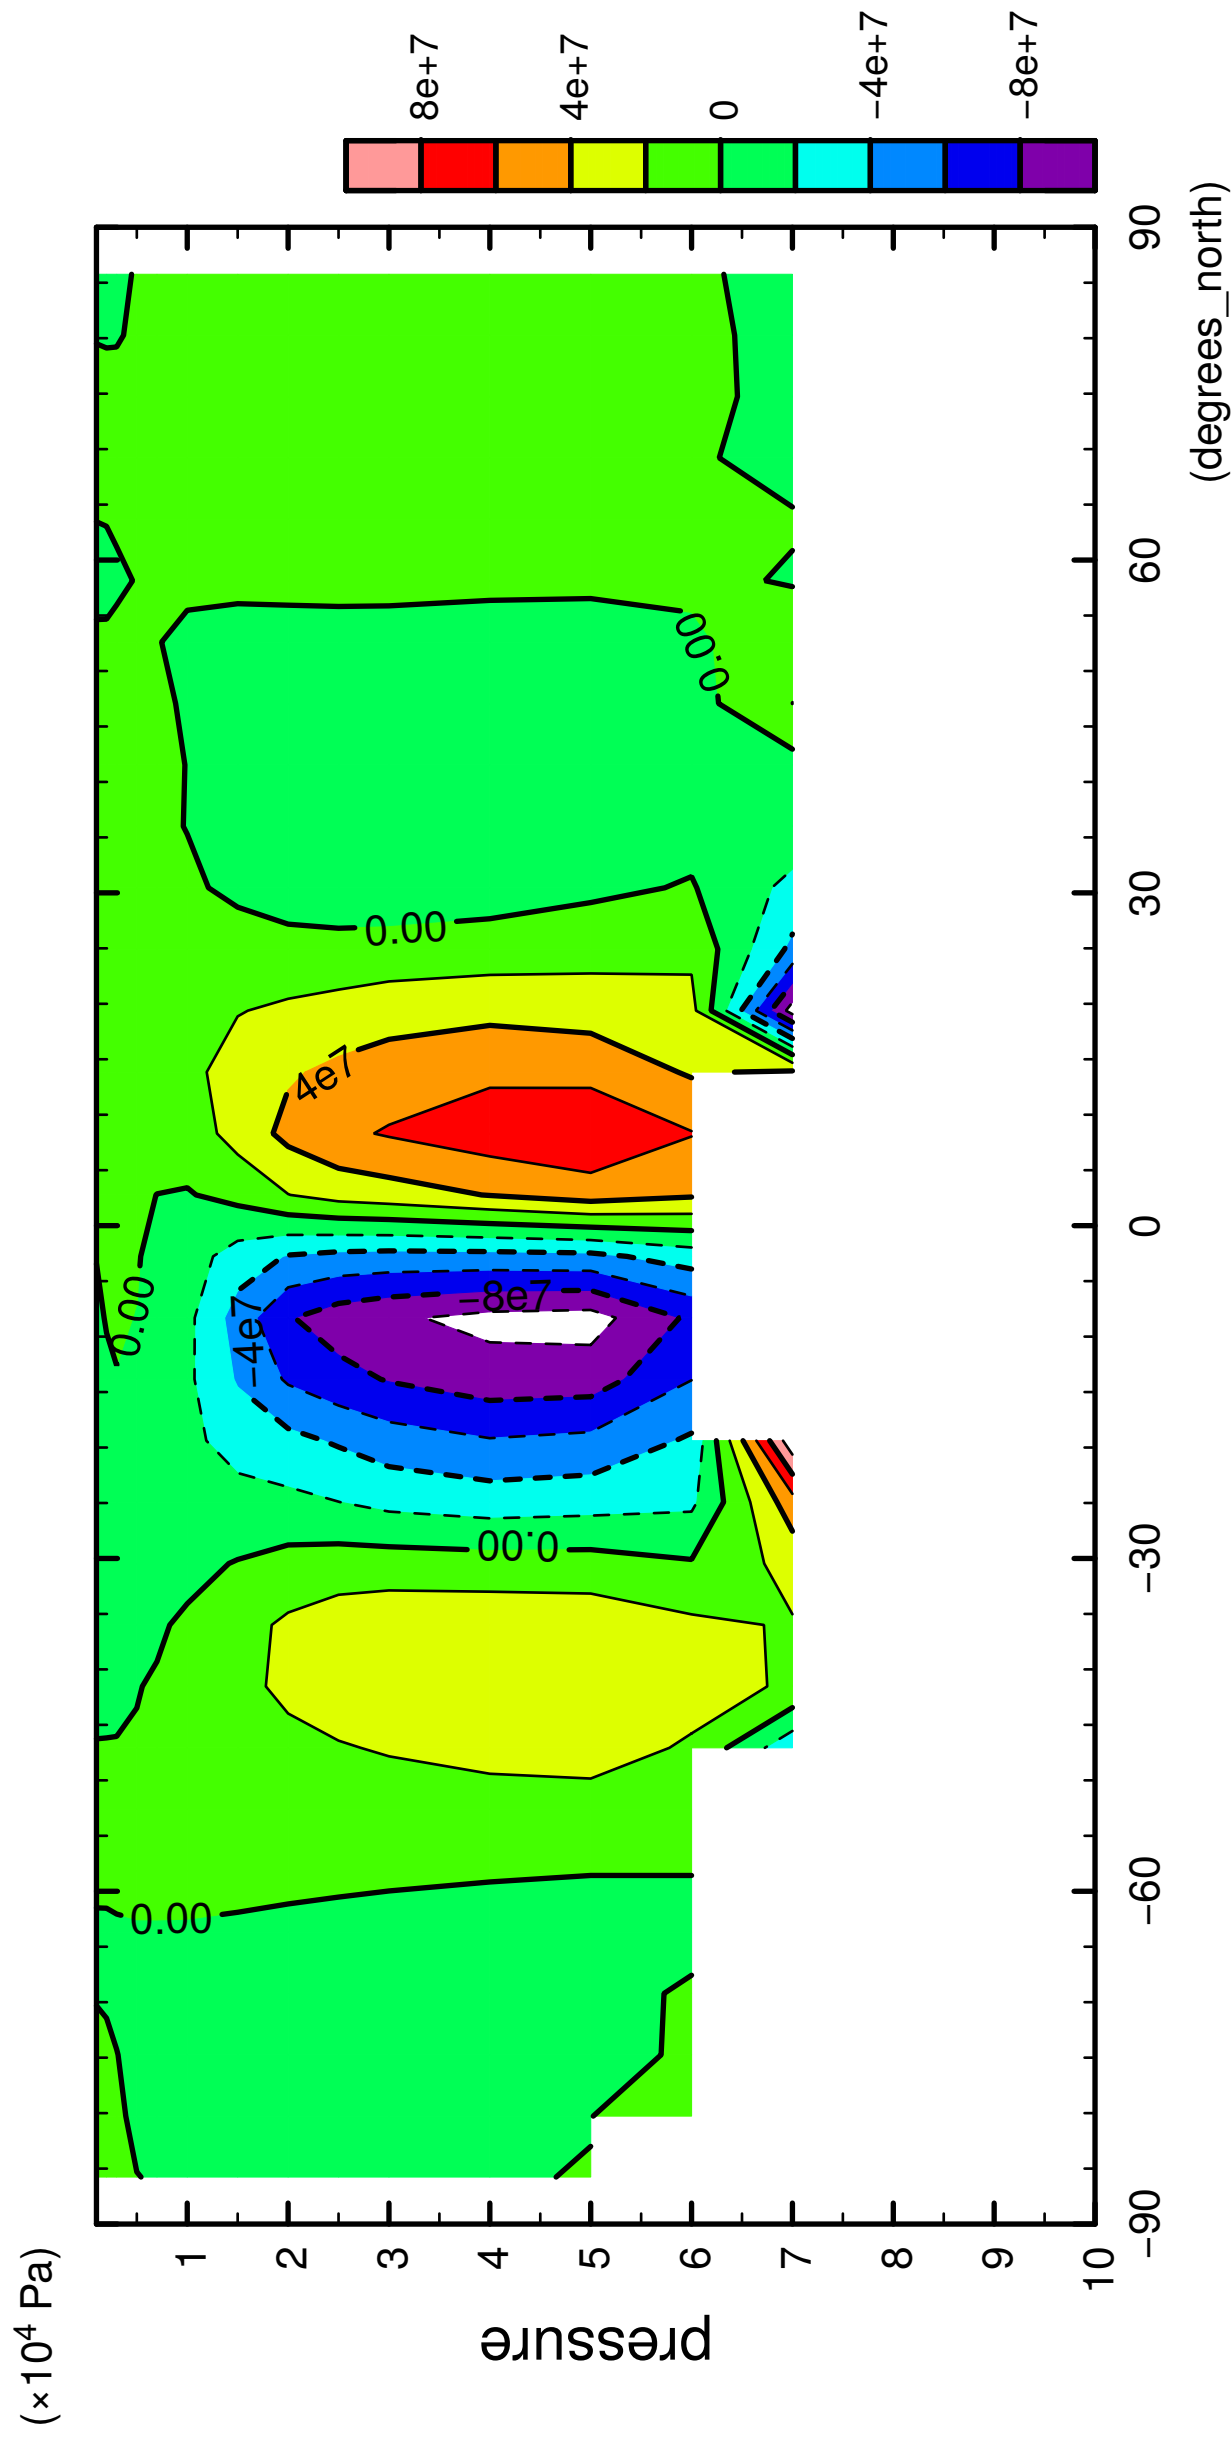

1/12

MSF

latitude

CONTOUR INTERVAL = 2.000E+07

2/12

MSF

latitude

CONTOUR INTERVAL = 2.000E+07

3/12

MSF

latitude

CONTOUR INTERVAL = 2.000E+07

4/12

MSF

latitude

CONTOUR INTERVAL = 2.000E+07

5/12

MSF

latitude

CONTOUR INTERVAL = 2.000E+07

6/12

MSF

latitude

CONTOUR INTERVAL = 2.000E+07

7/12

MSF

latitude

CONTOUR INTERVAL = 2.000E+07

8/12

MSF

latitude

CONTOUR INTERVAL = 2.000E+07