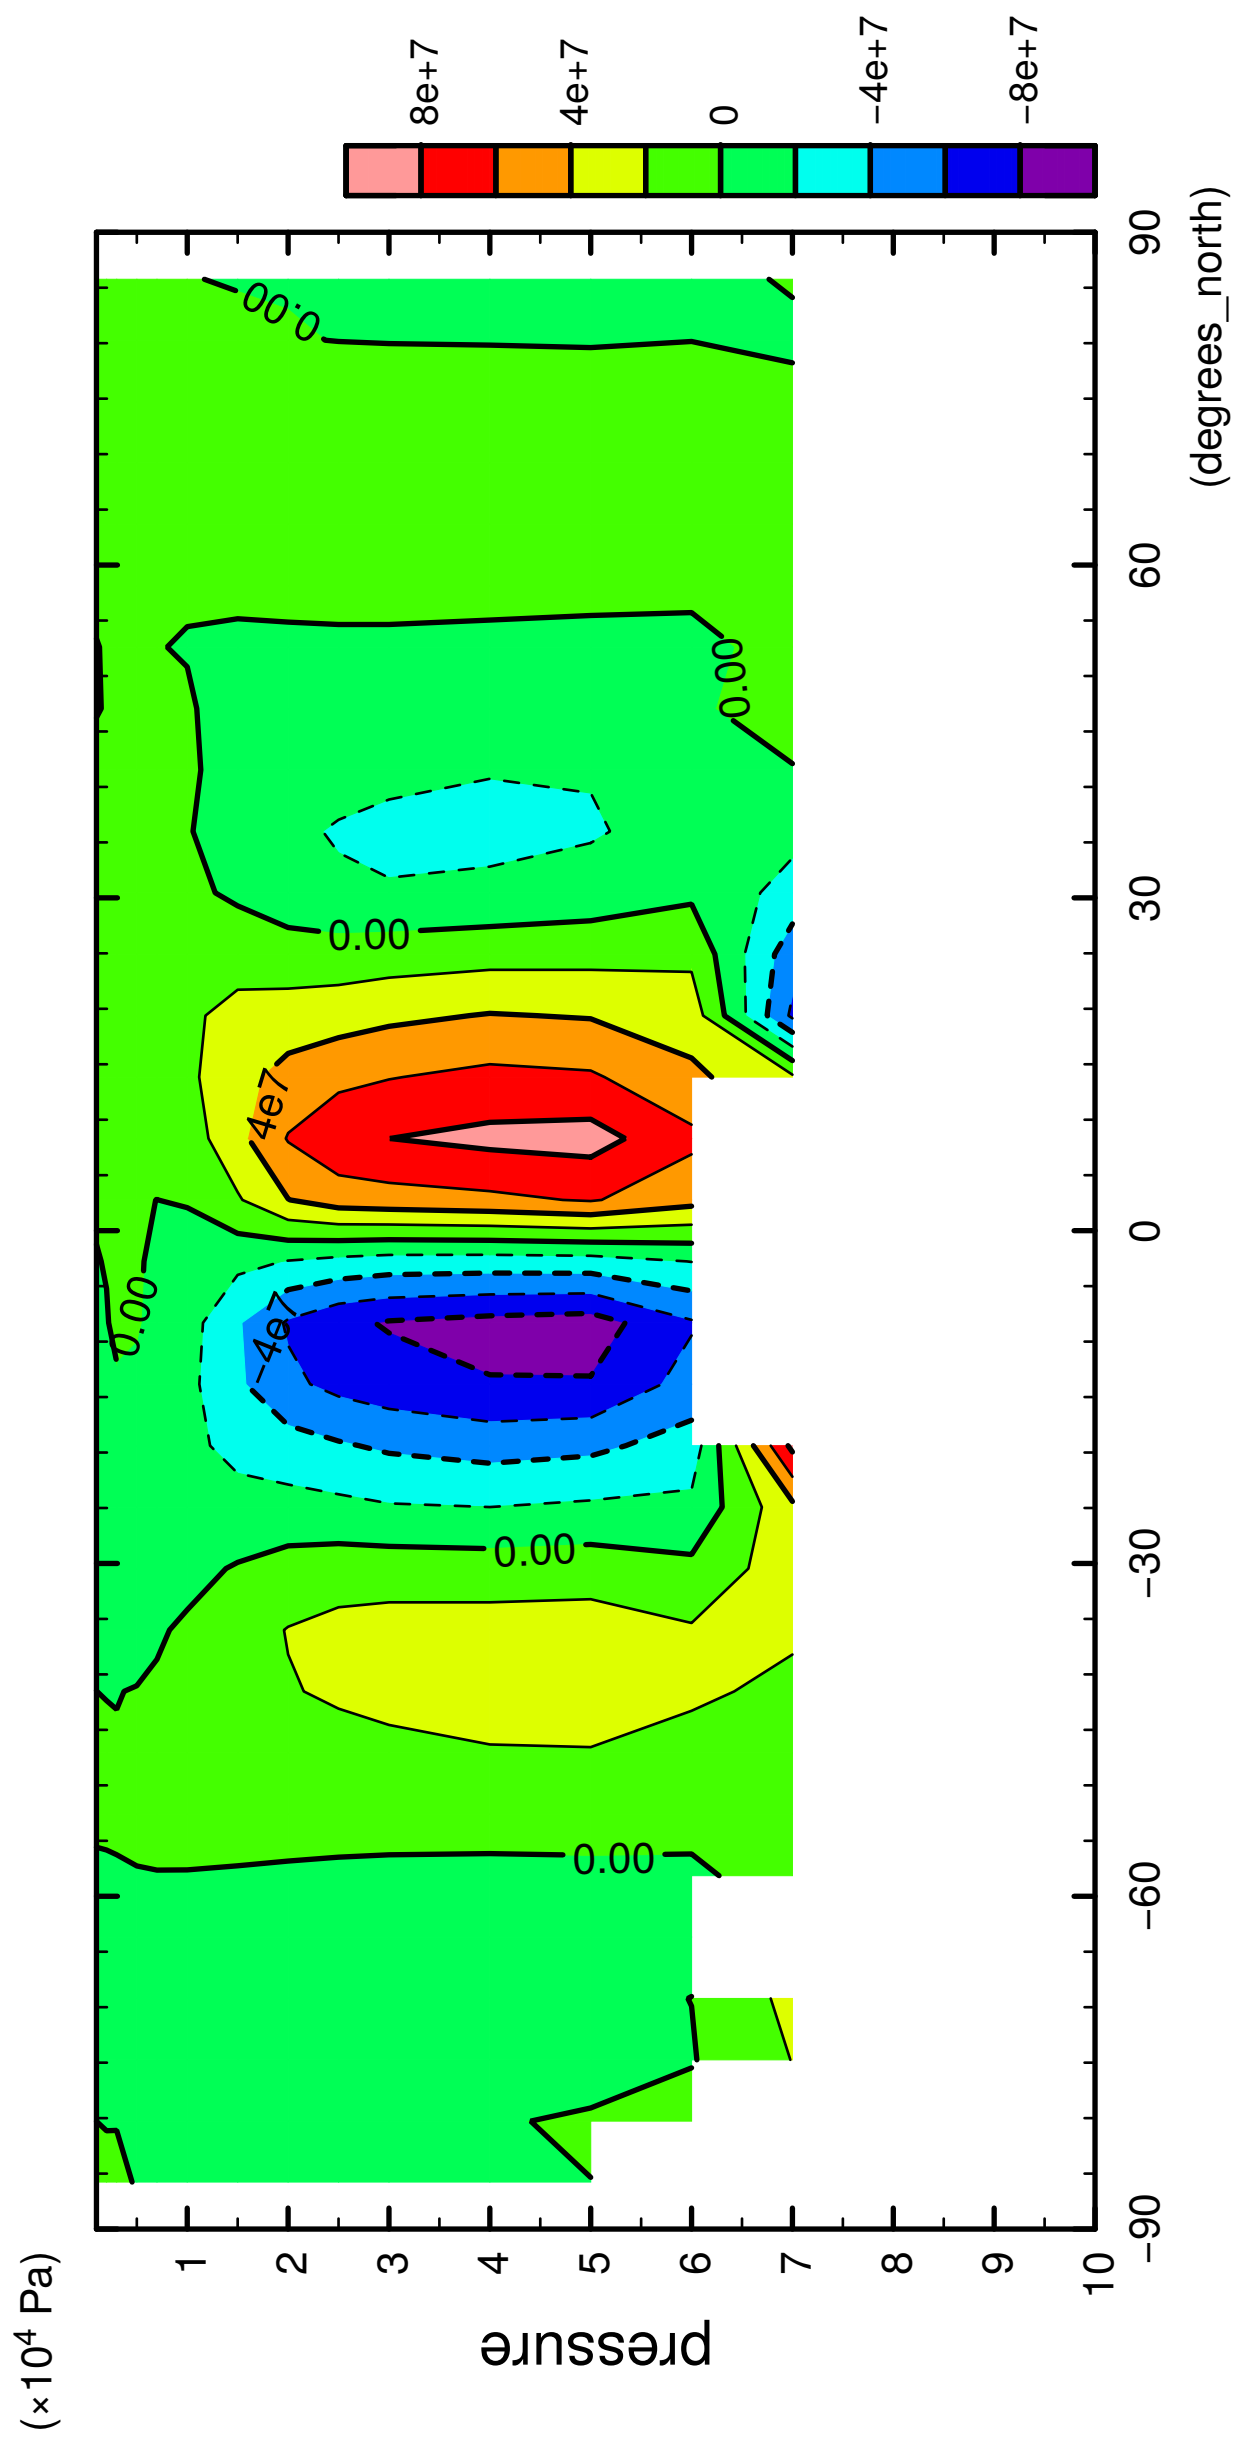

1/12

MSF

latitude

CONTOUR INTERVAL = 2.000E+07

2/12

MSF

latitude

CONTOUR INTERVAL = 2.000E+07

3/12

MSF

latitude

CONTOUR INTERVAL = 2.000E+07

4/12

MSF

latitude

CONTOUR INTERVAL = 2.000E+07

5/12

MSF

latitude

CONTOUR INTERVAL = 2.000E+07

6/12

MSF

latitude

CONTOUR INTERVAL = 2.000E+07

7/12

MSF

latitude

CONTOUR INTERVAL = 2.000E+07

8/12

MSF

latitude

CONTOUR INTERVAL = 2.000E+07