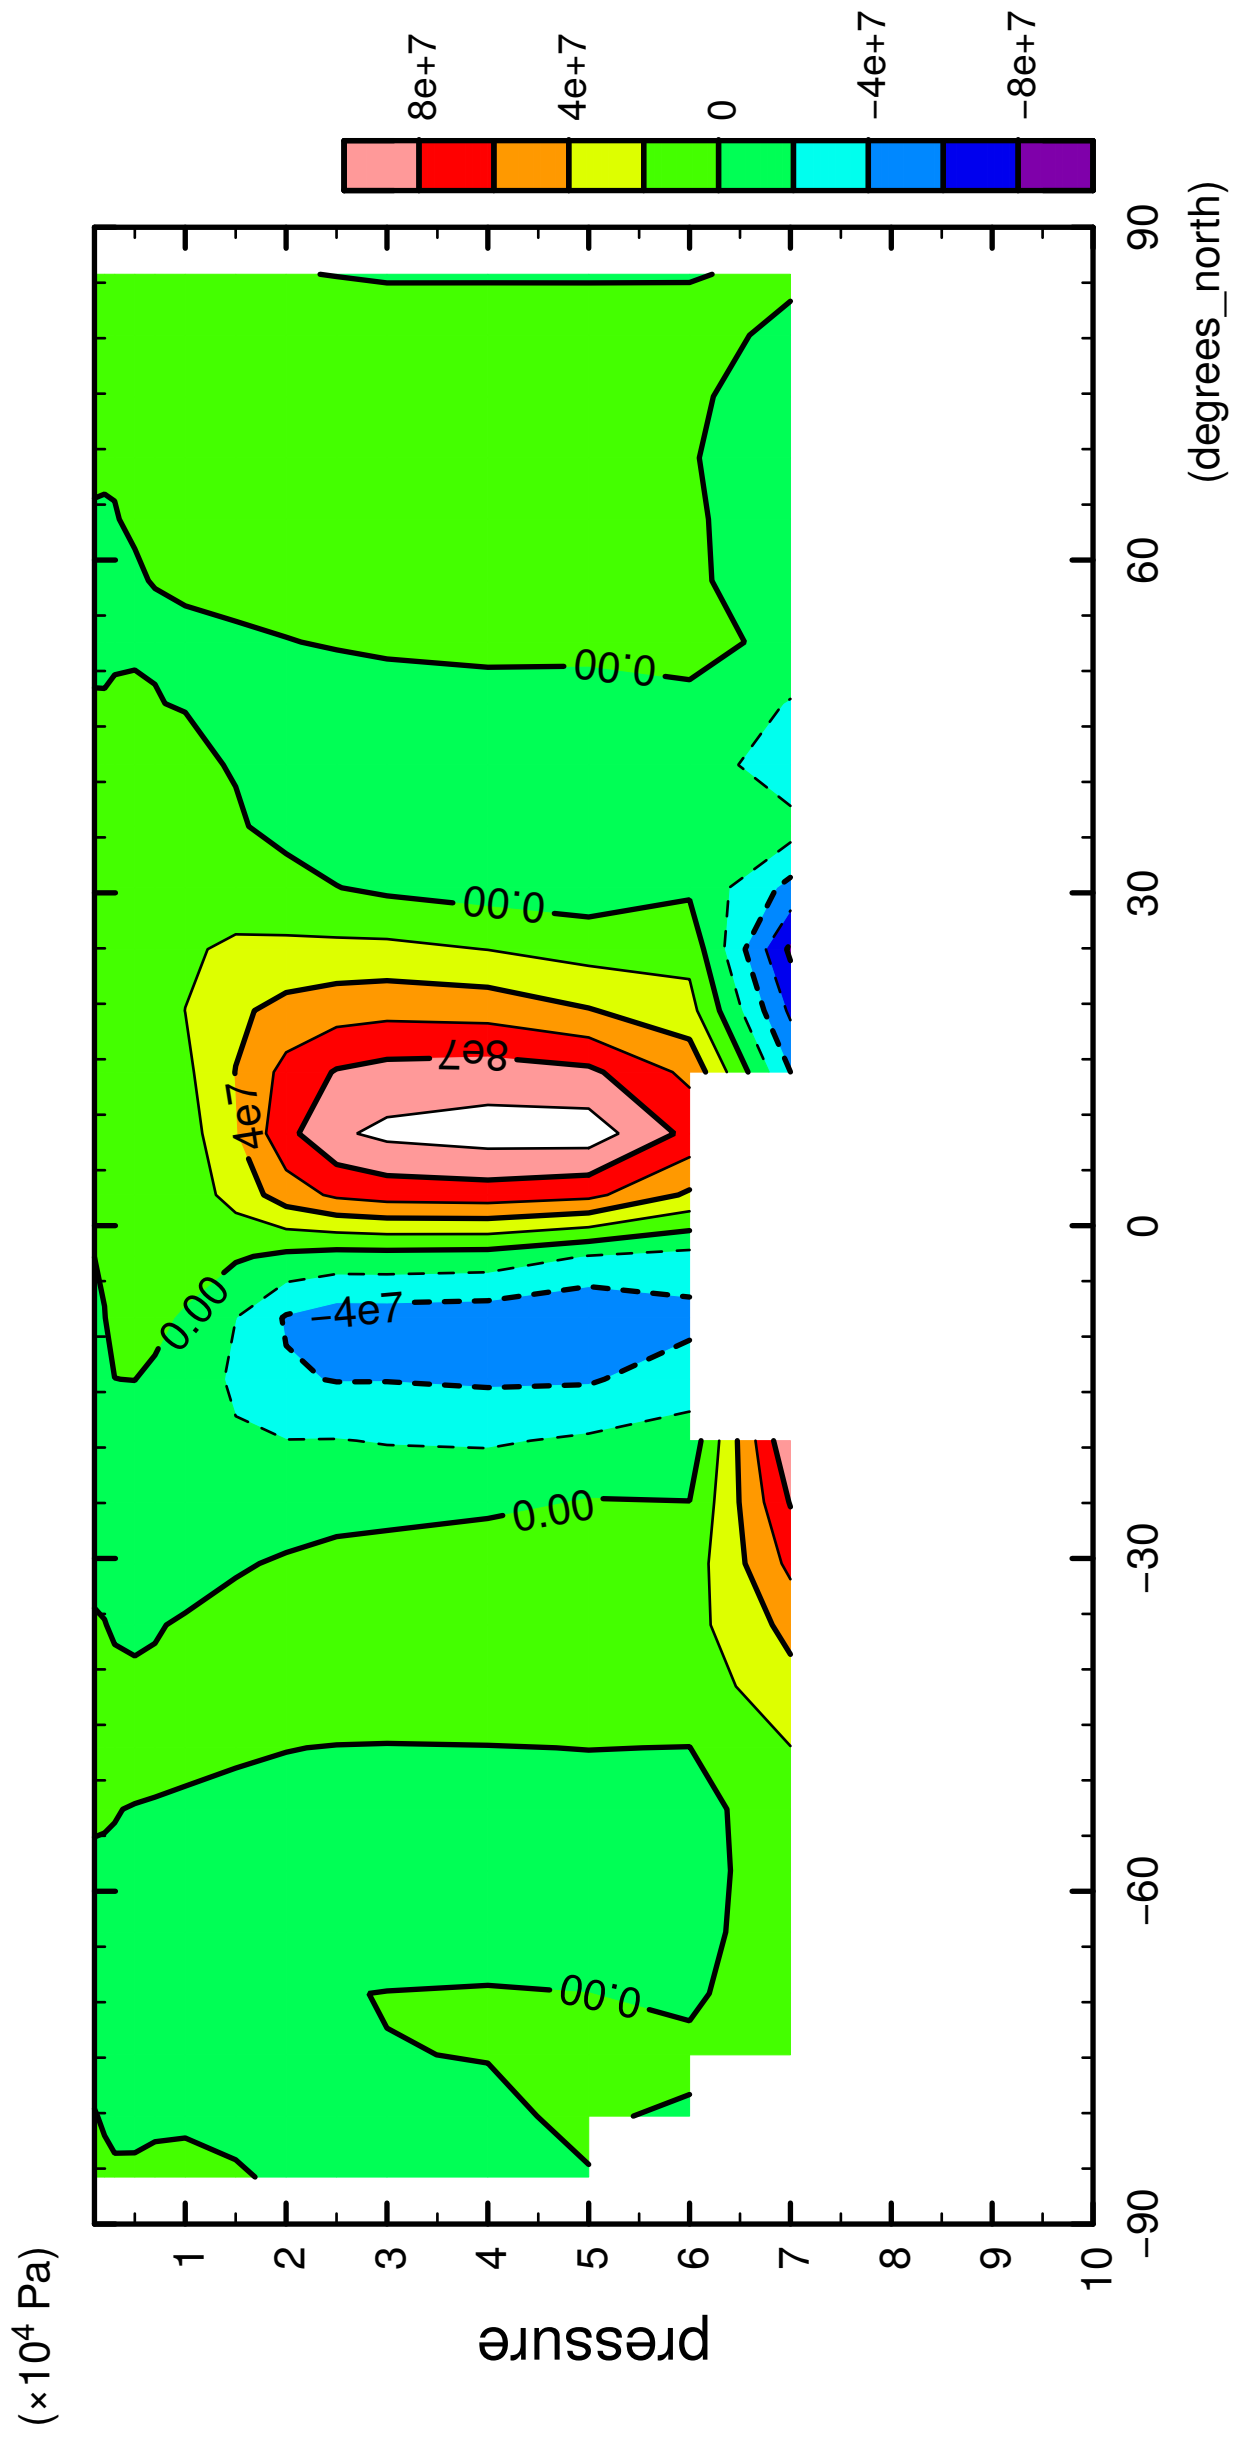

1/12

MSF

latitude

CONTOUR INTERVAL = 2.000E+07

2/12

MSF

latitude

CONTOUR INTERVAL = 2.000E+07

5/12

MSF

latitude

CONTOUR INTERVAL = 2.000E+07

6/12

MSF

latitude

CONTOUR INTERVAL = 2.000E+07

7/12

MSF

latitude

CONTOUR INTERVAL = 2.000E+07

8/12

MSF

latitude

CONTOUR INTERVAL = 2.000E+07

9/12

MSF

latitude

CONTOUR INTERVAL = 2.000E+07

10/12

MSF

latitude

CONTOUR INTERVAL = 2.000E+07