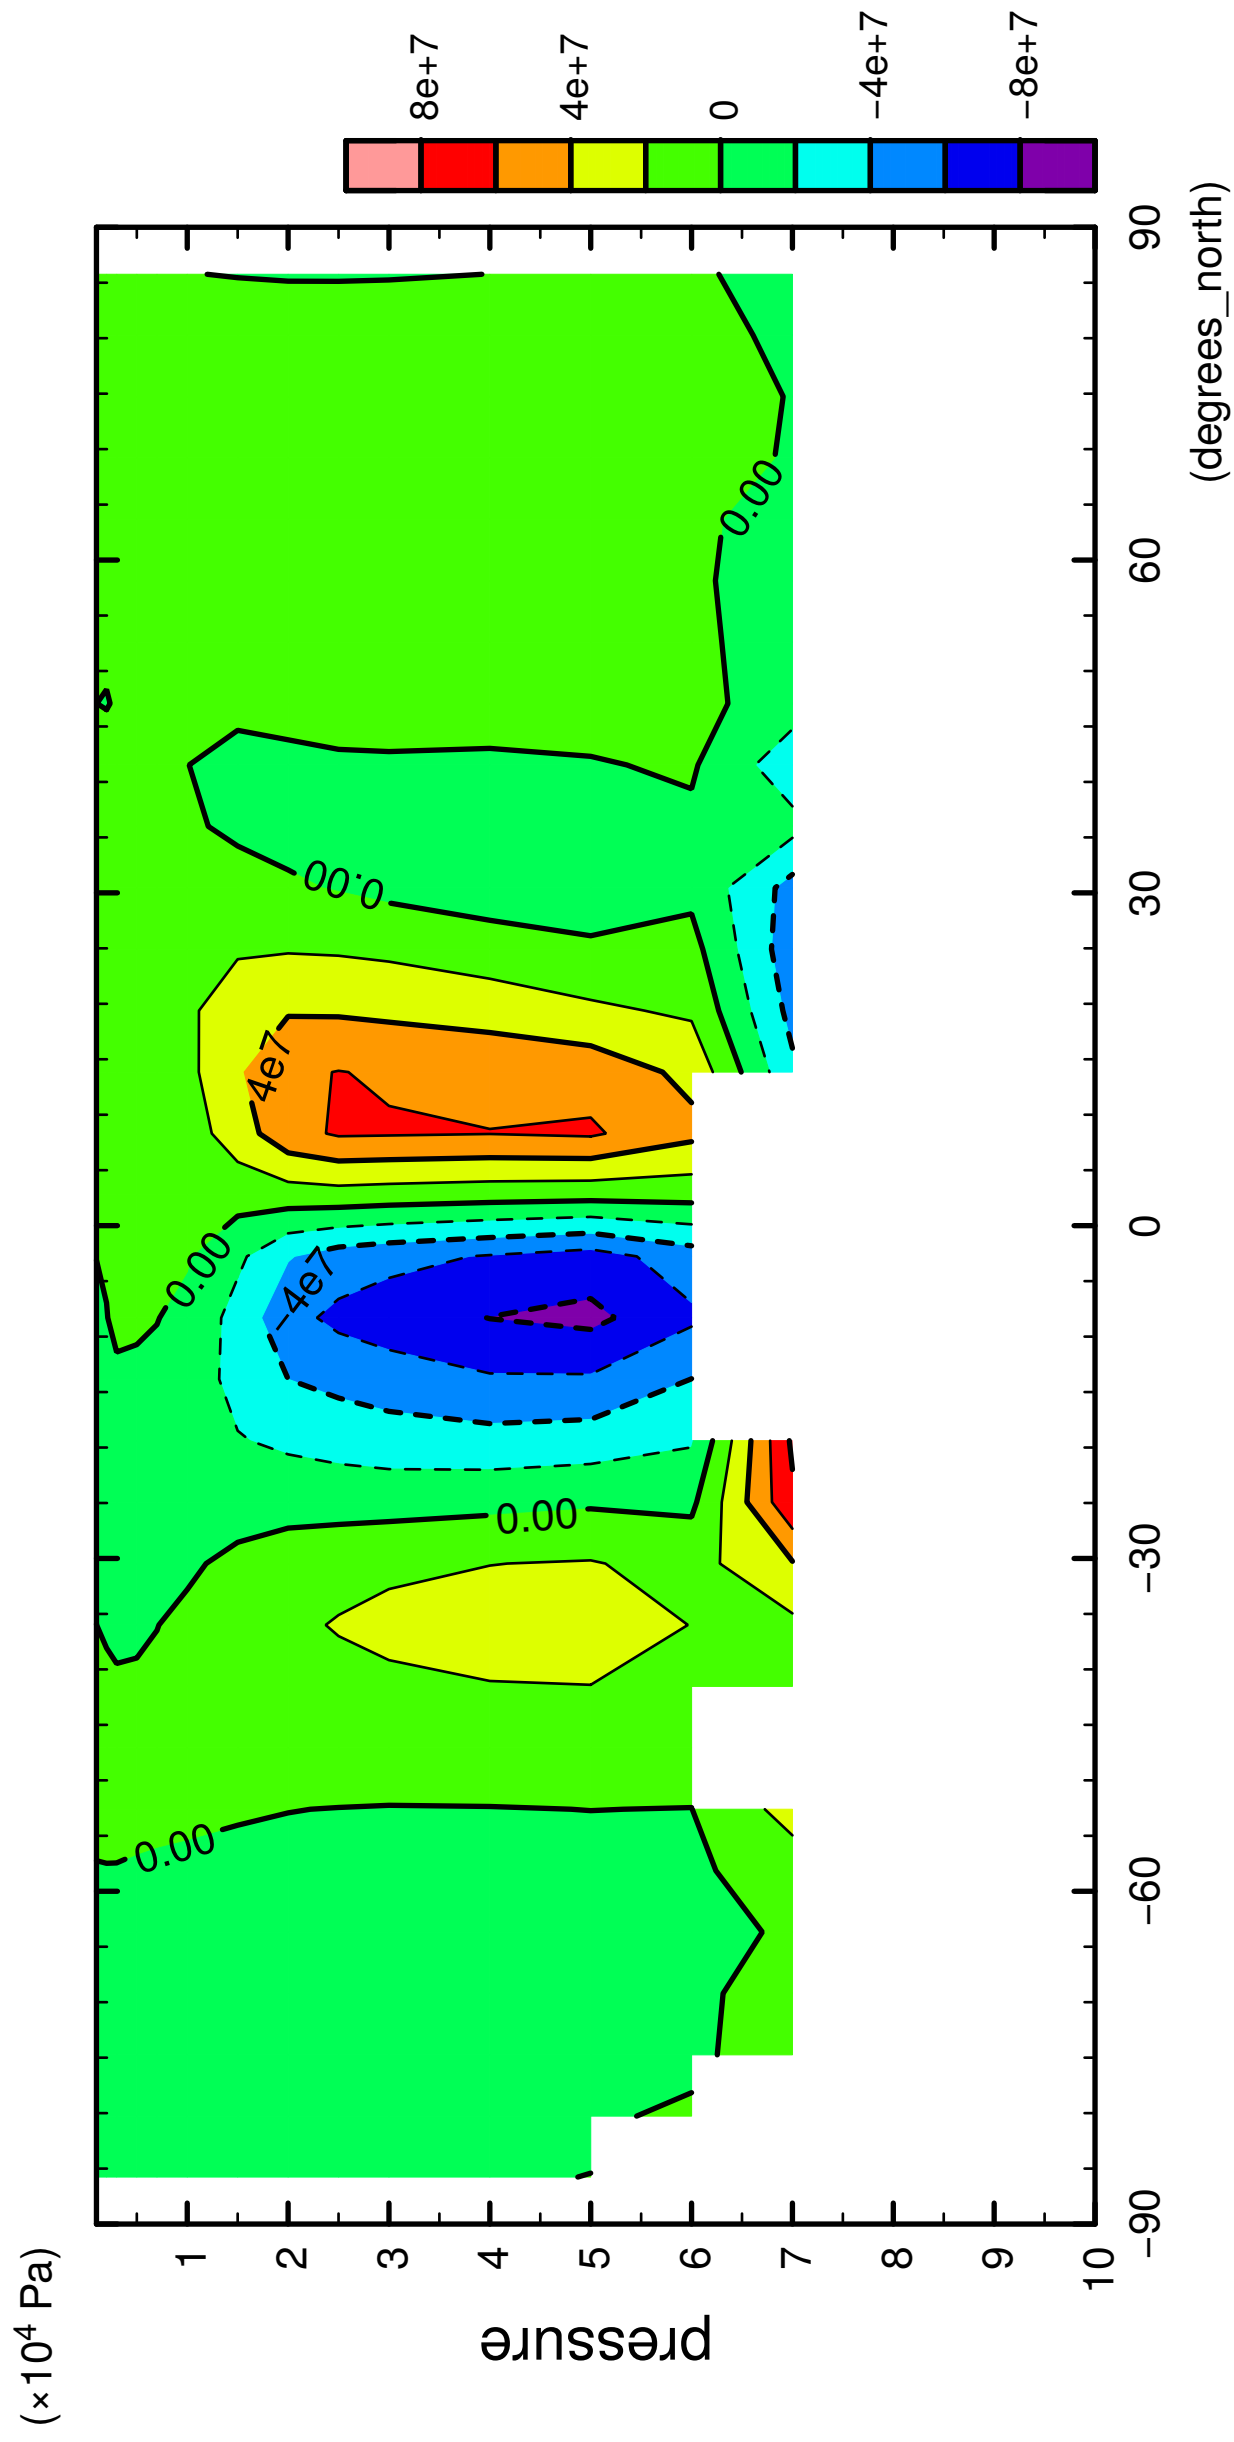

1/12

MSF

latitude

CONTOUR INTERVAL = 2.000E+07

2/12

MSF

latitude

CONTOUR INTERVAL = 2.000E+07

5/12

MSF

latitude

CONTOUR INTERVAL = 2.000E+07

6/12

MSF

latitude

CONTOUR INTERVAL = 2.000E+07

7/12

MSF

latitude

CONTOUR INTERVAL = 2.000E+07

8/12

MSF

latitude

CONTOUR INTERVAL = 2.000E+07

9/12

MSF

latitude

CONTOUR INTERVAL = 2.000E+07

10/12

MSF

latitude

CONTOUR INTERVAL = 2.000E+07