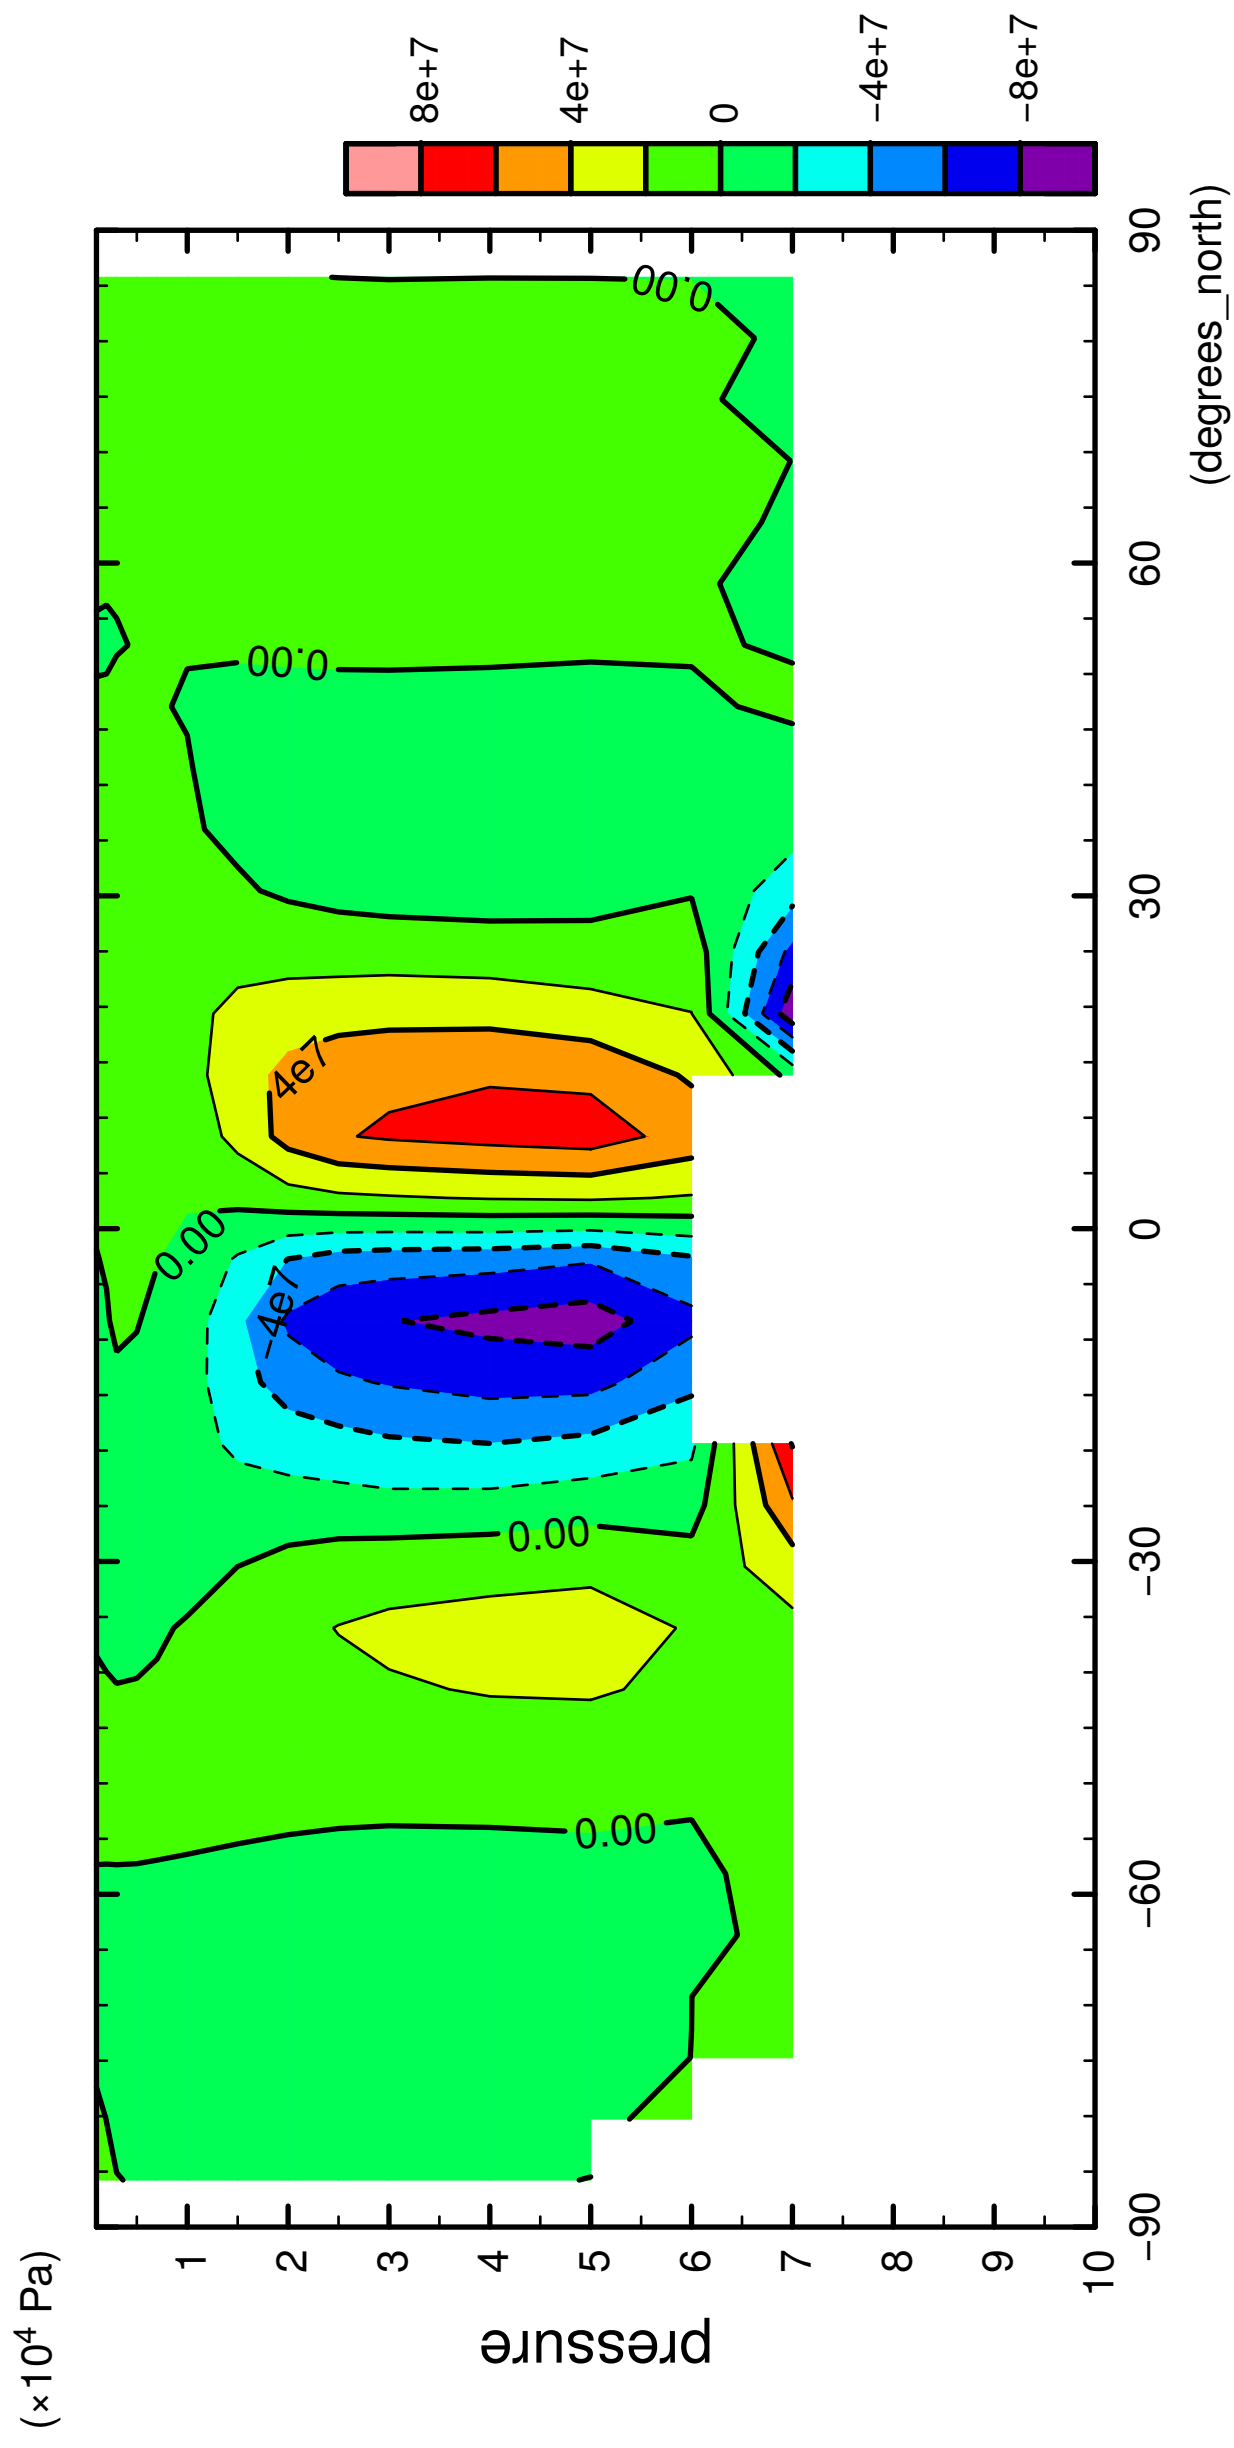

MSF

latitude

CONTOUR INTERVAL = 2.000E+07