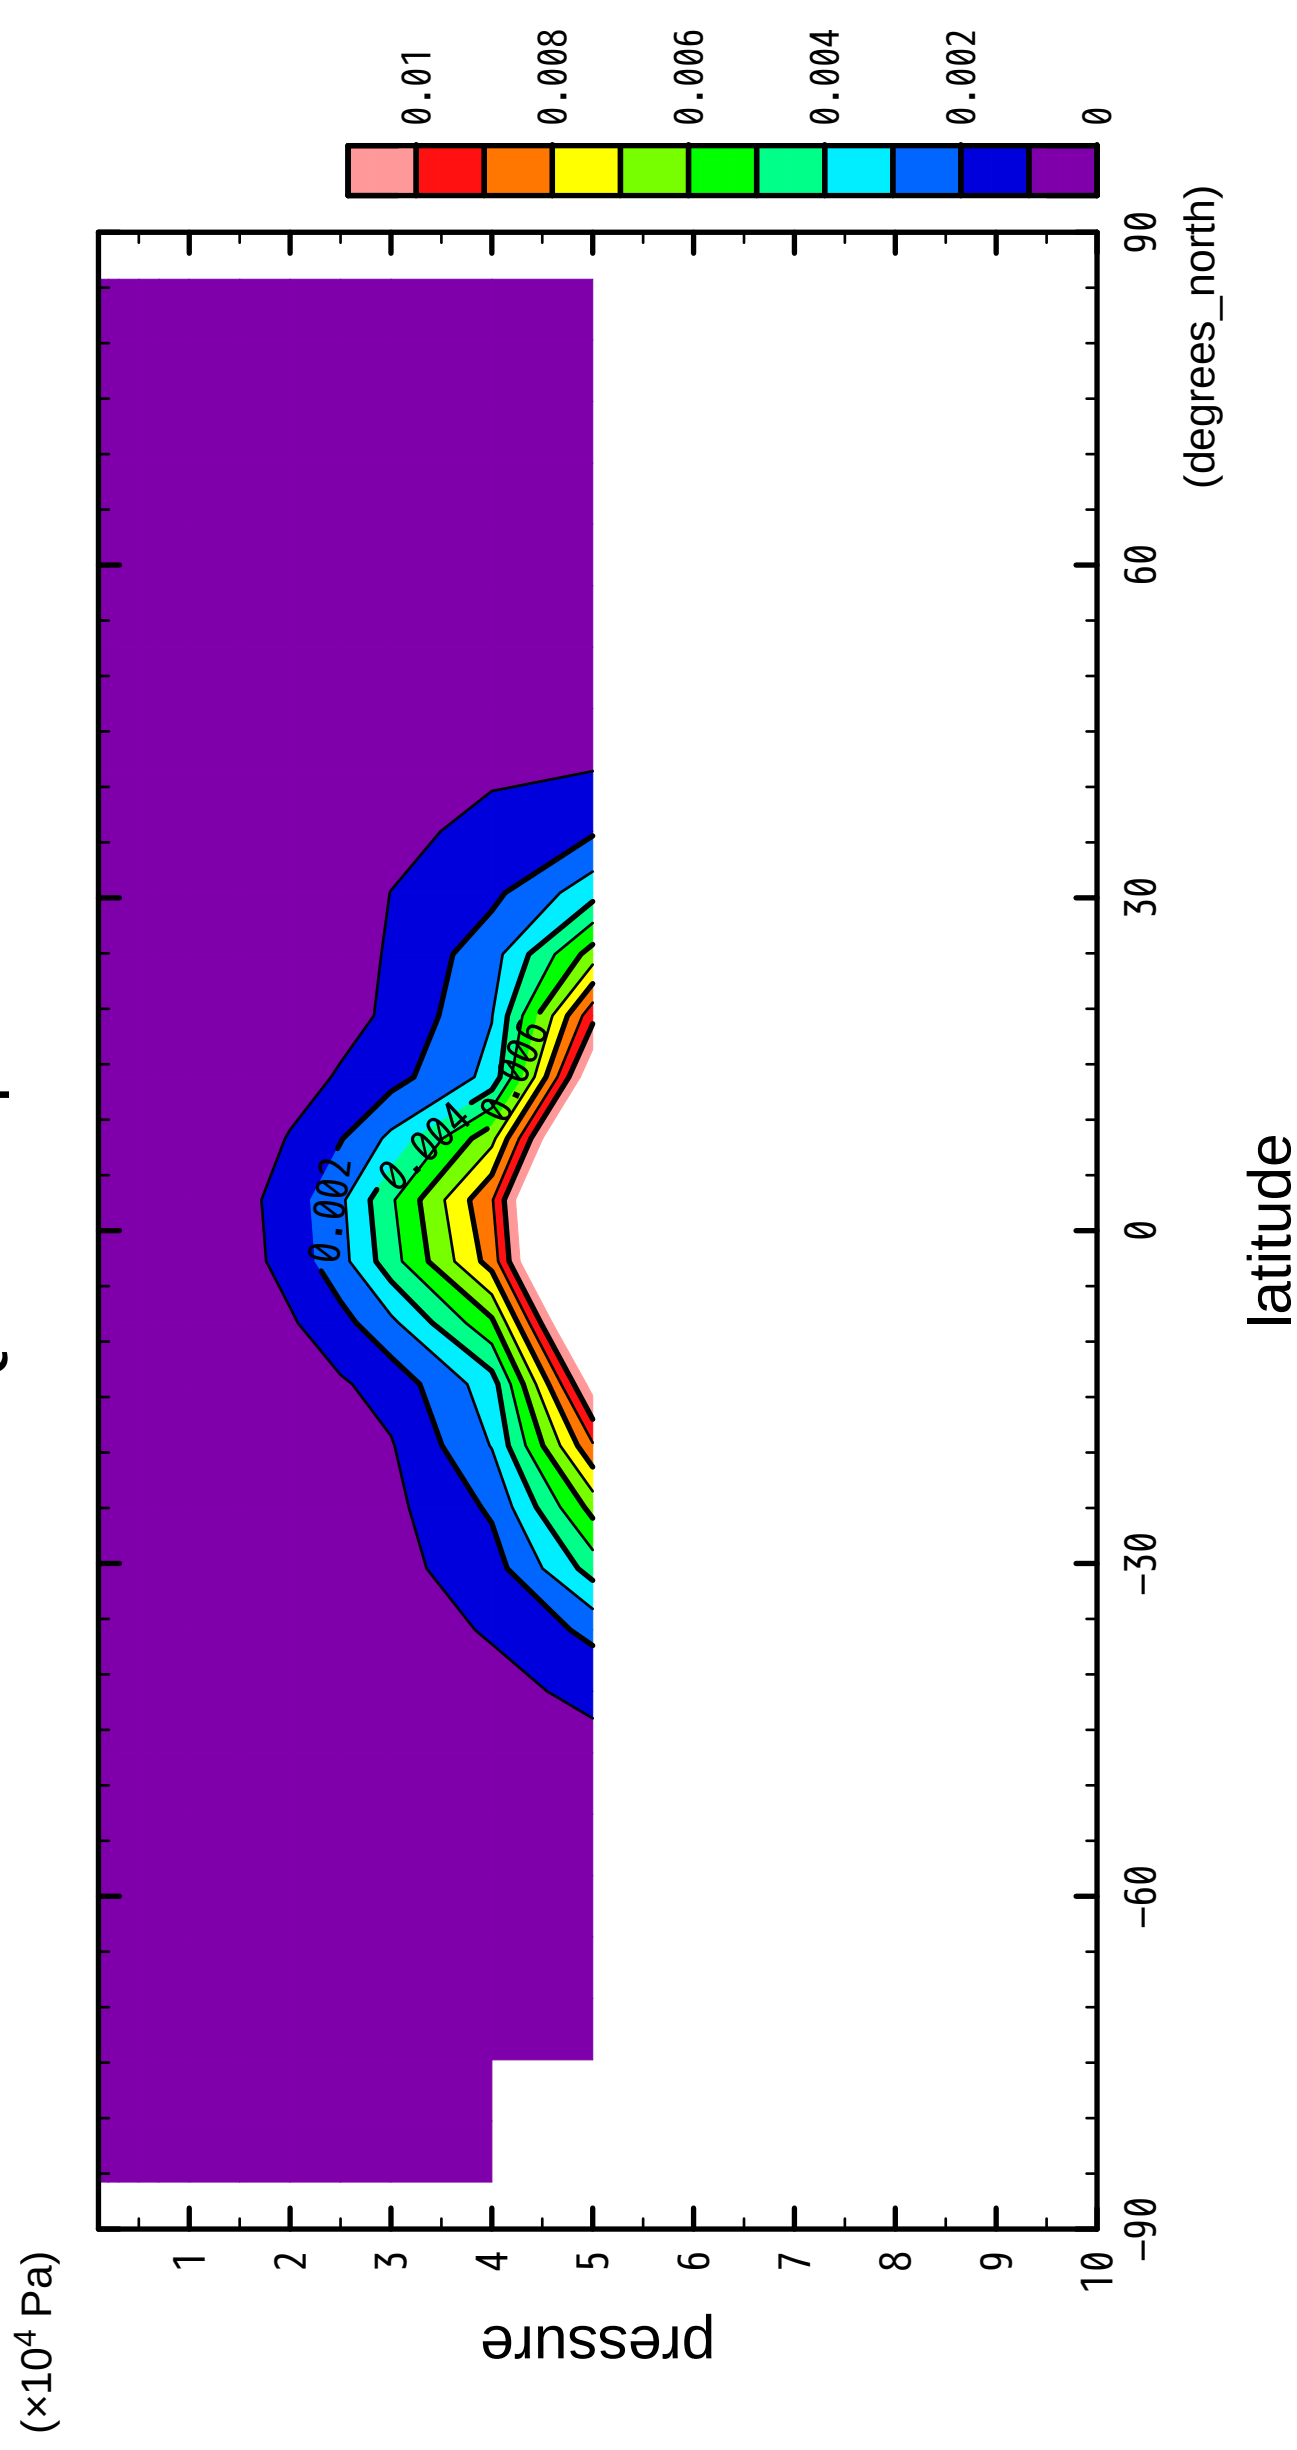

# QH2OVap

CONTOUR INTERVAL = 1.000E-03