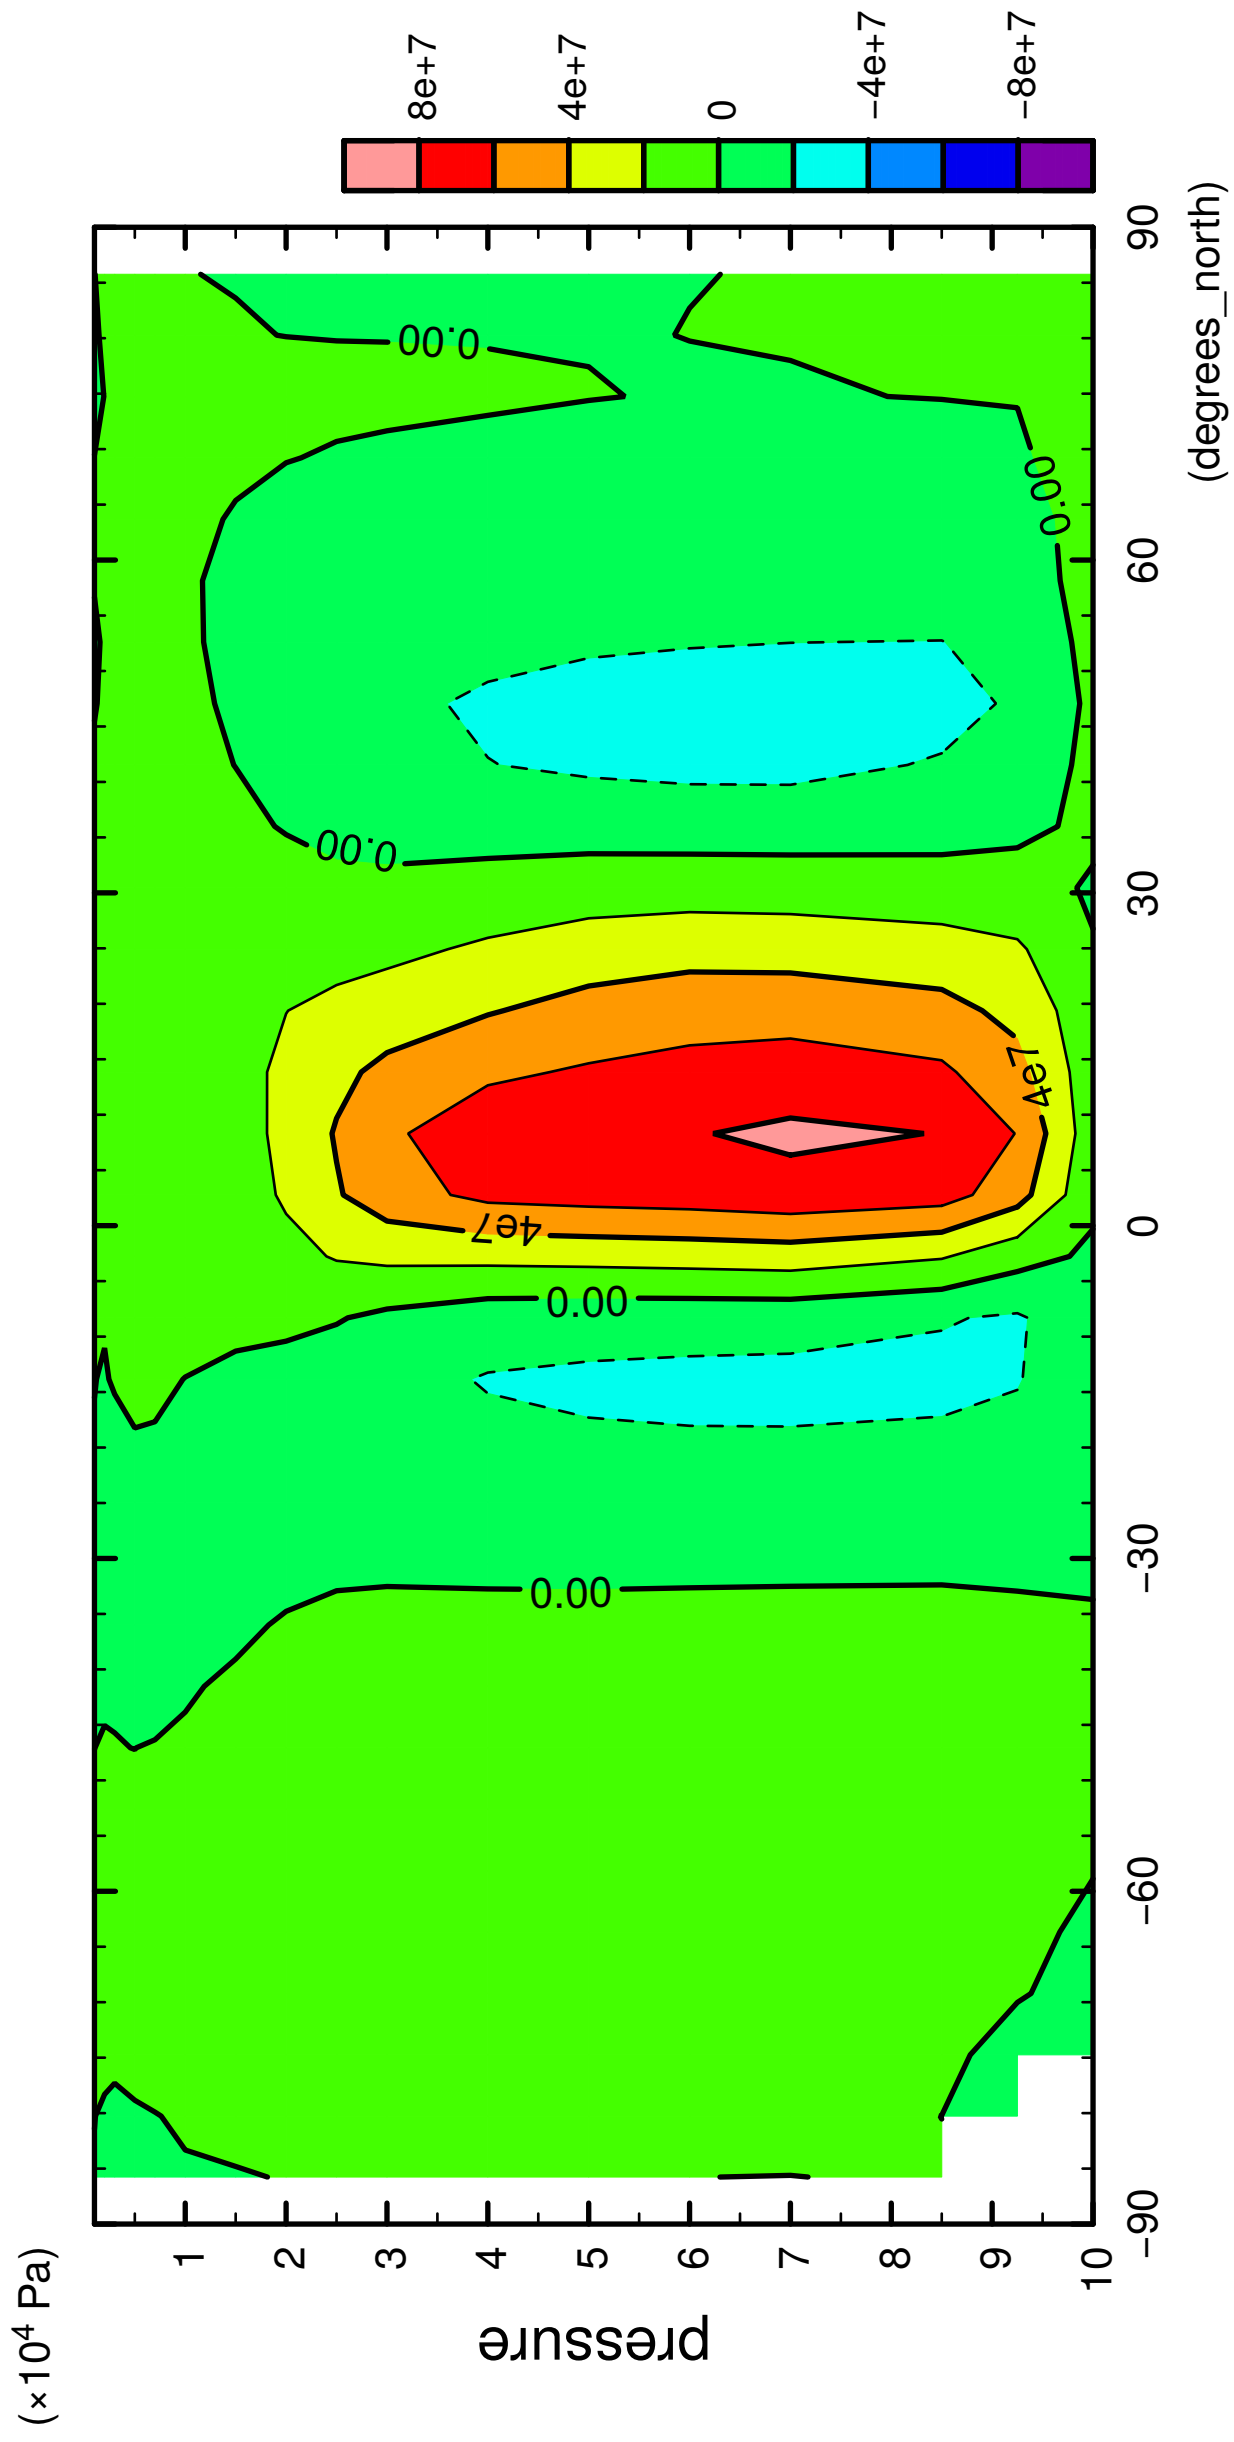

1/12

MSF

latitude

CONTOUR INTERVAL = 2.000E+07

2/12

MSF

latitude

CONTOUR INTERVAL = 2.000E+07

7/12

MSF

latitude

CONTOUR INTERVAL = 2.000E+07

8/12

MSF

latitude

CONTOUR INTERVAL = 2.000E+07

9/12

MSF

CONTOUR INTERVAL = 2.000E+07

10/12

MSF

latitude

CONTOUR INTERVAL = 2.000E+07

11/12

MSF

CONTOUR INTERVAL = 2.000E+07

12/12

MSF

latitude

CONTOUR INTERVAL = 2.000E+07