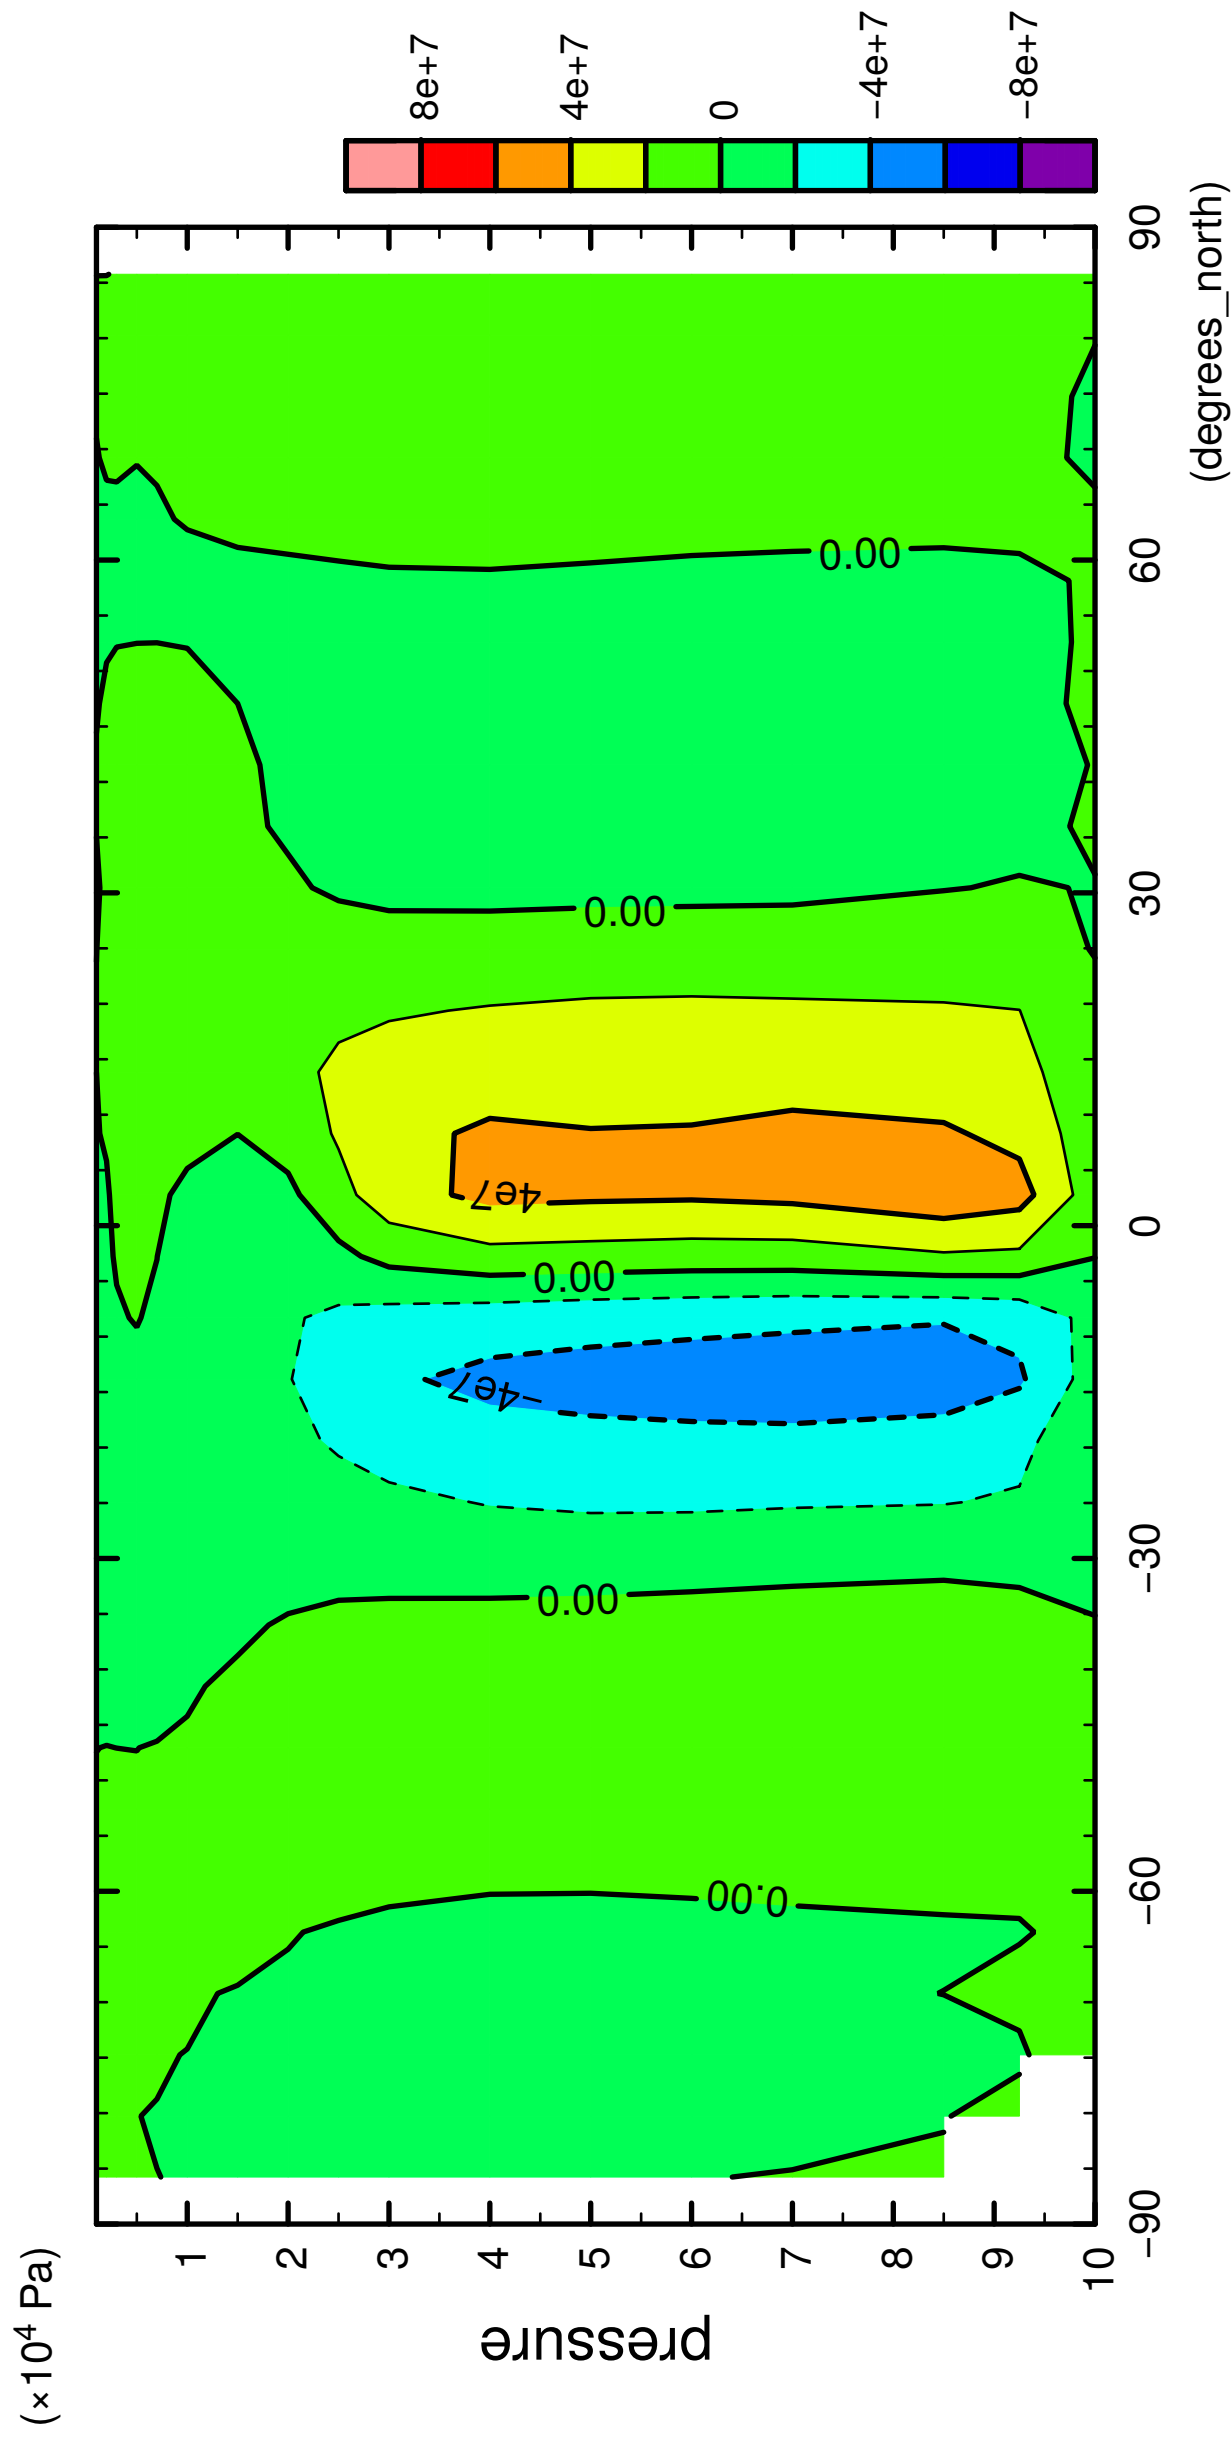

1/12

MSF

latitude

CONTOUR INTERVAL = 2.000E+07

2/12

MSF

latitude

CONTOUR INTERVAL = 2.000E+07

3/12

MSF

latitude

CONTOUR INTERVAL = 2.000E+07

4/12

MSF

latitude

CONTOUR INTERVAL = 2.000E+07

5/12

MSF

latitude

CONTOUR INTERVAL = 2.000E+07

6/12

MSF

latitude

CONTOUR INTERVAL = 2.000E+07

7/12

MSF

latitude

CONTOUR INTERVAL = 2.000E+07

8/12

MSF

latitude

CONTOUR INTERVAL = 2.000E+07