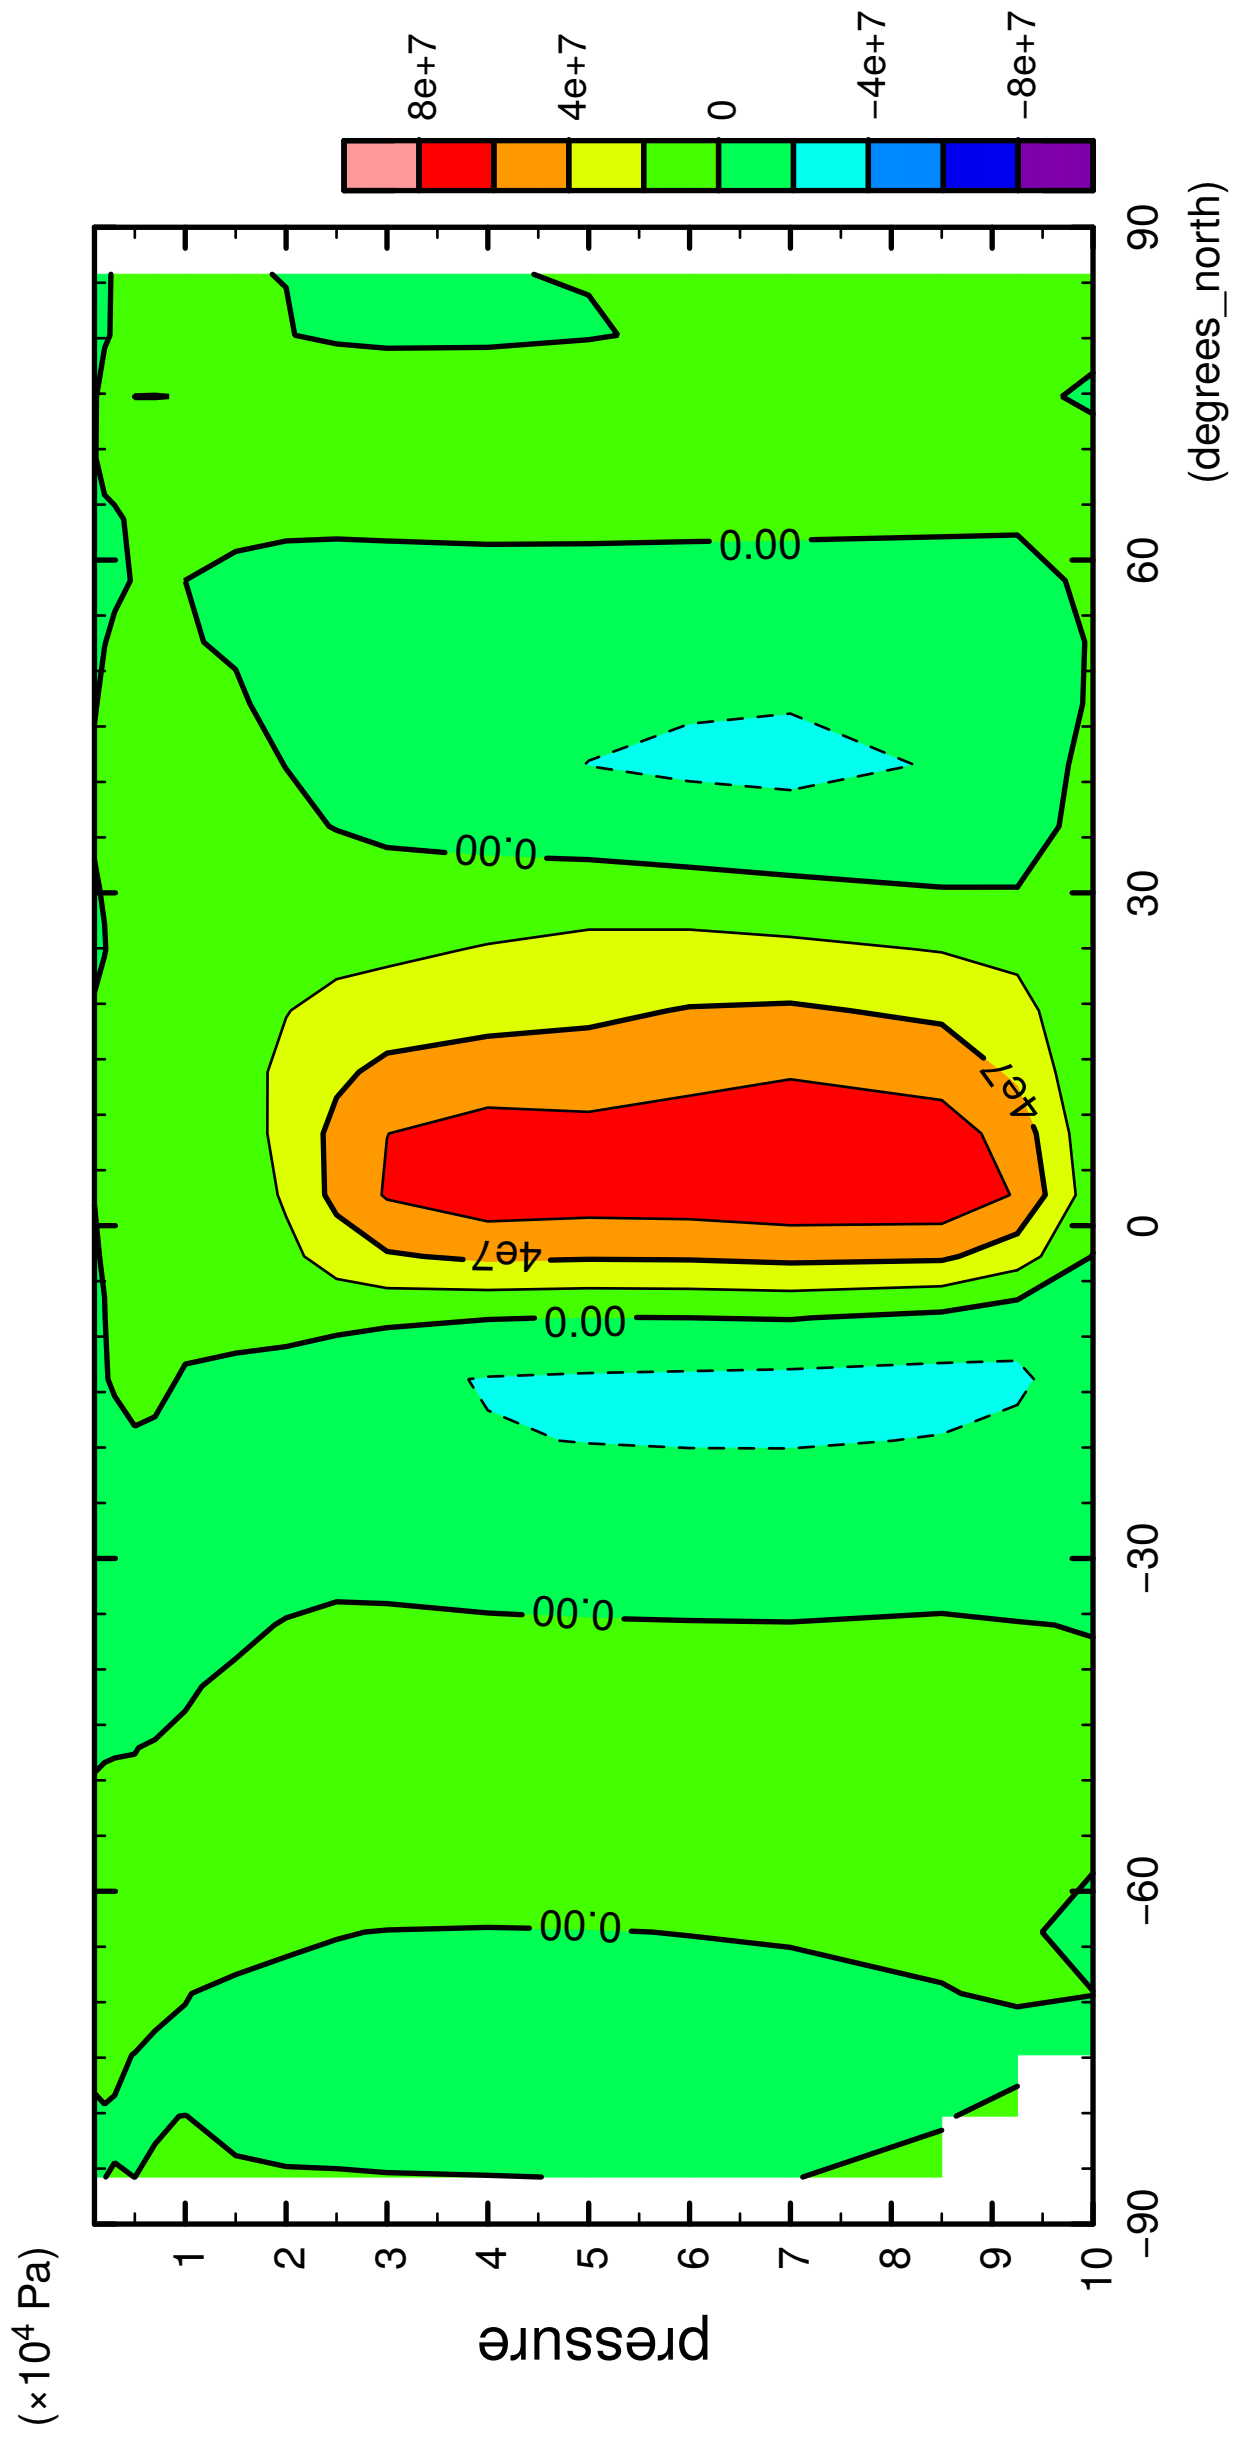

12/12

MSF

latitude

CONTOUR INTERVAL = 2.000E+07