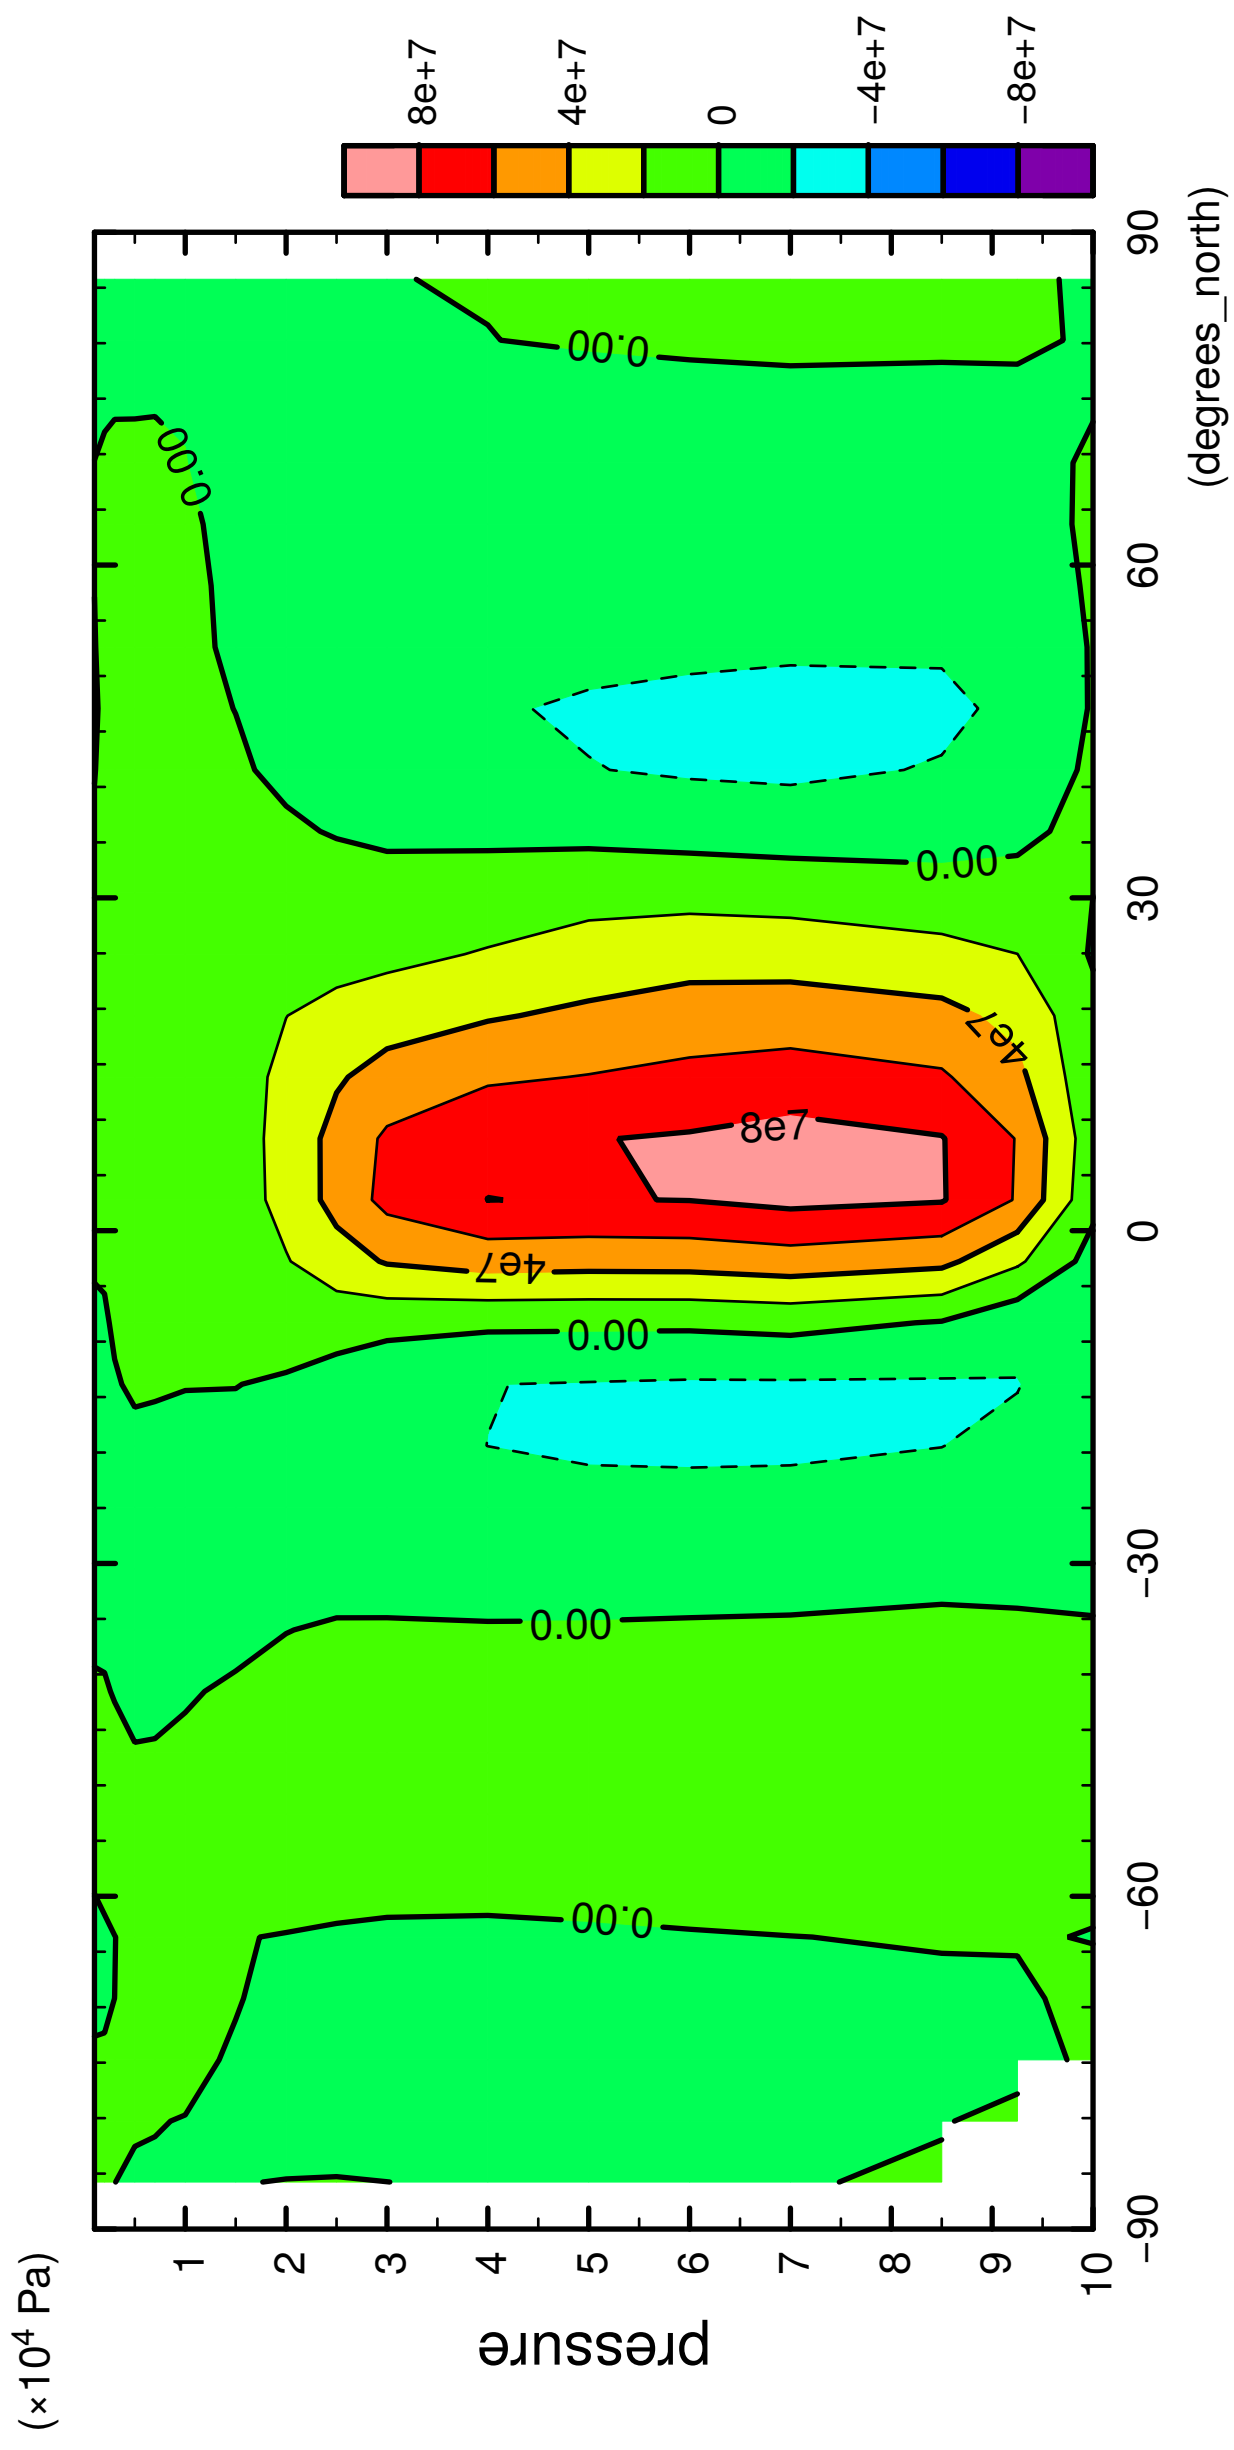

1/12

MSF

latitude

CONTOUR INTERVAL = 2.000E+07

2/12

MSF

latitude

CONTOUR INTERVAL = 2.000E+07

7/12

MSF

latitude

CONTOUR INTERVAL = 2.000E+07

8/12

MSF

latitude

CONTOUR INTERVAL = 2.000E+07

9/12

MSF

CONTOUR INTERVAL = 2.000E+07

10/12

MSF

latitude

CONTOUR INTERVAL = 2.000E+07

11/12

MSF

CONTOUR INTERVAL = 2.000E+07

12/12

MSF

latitude

CONTOUR INTERVAL = 2.000E+07