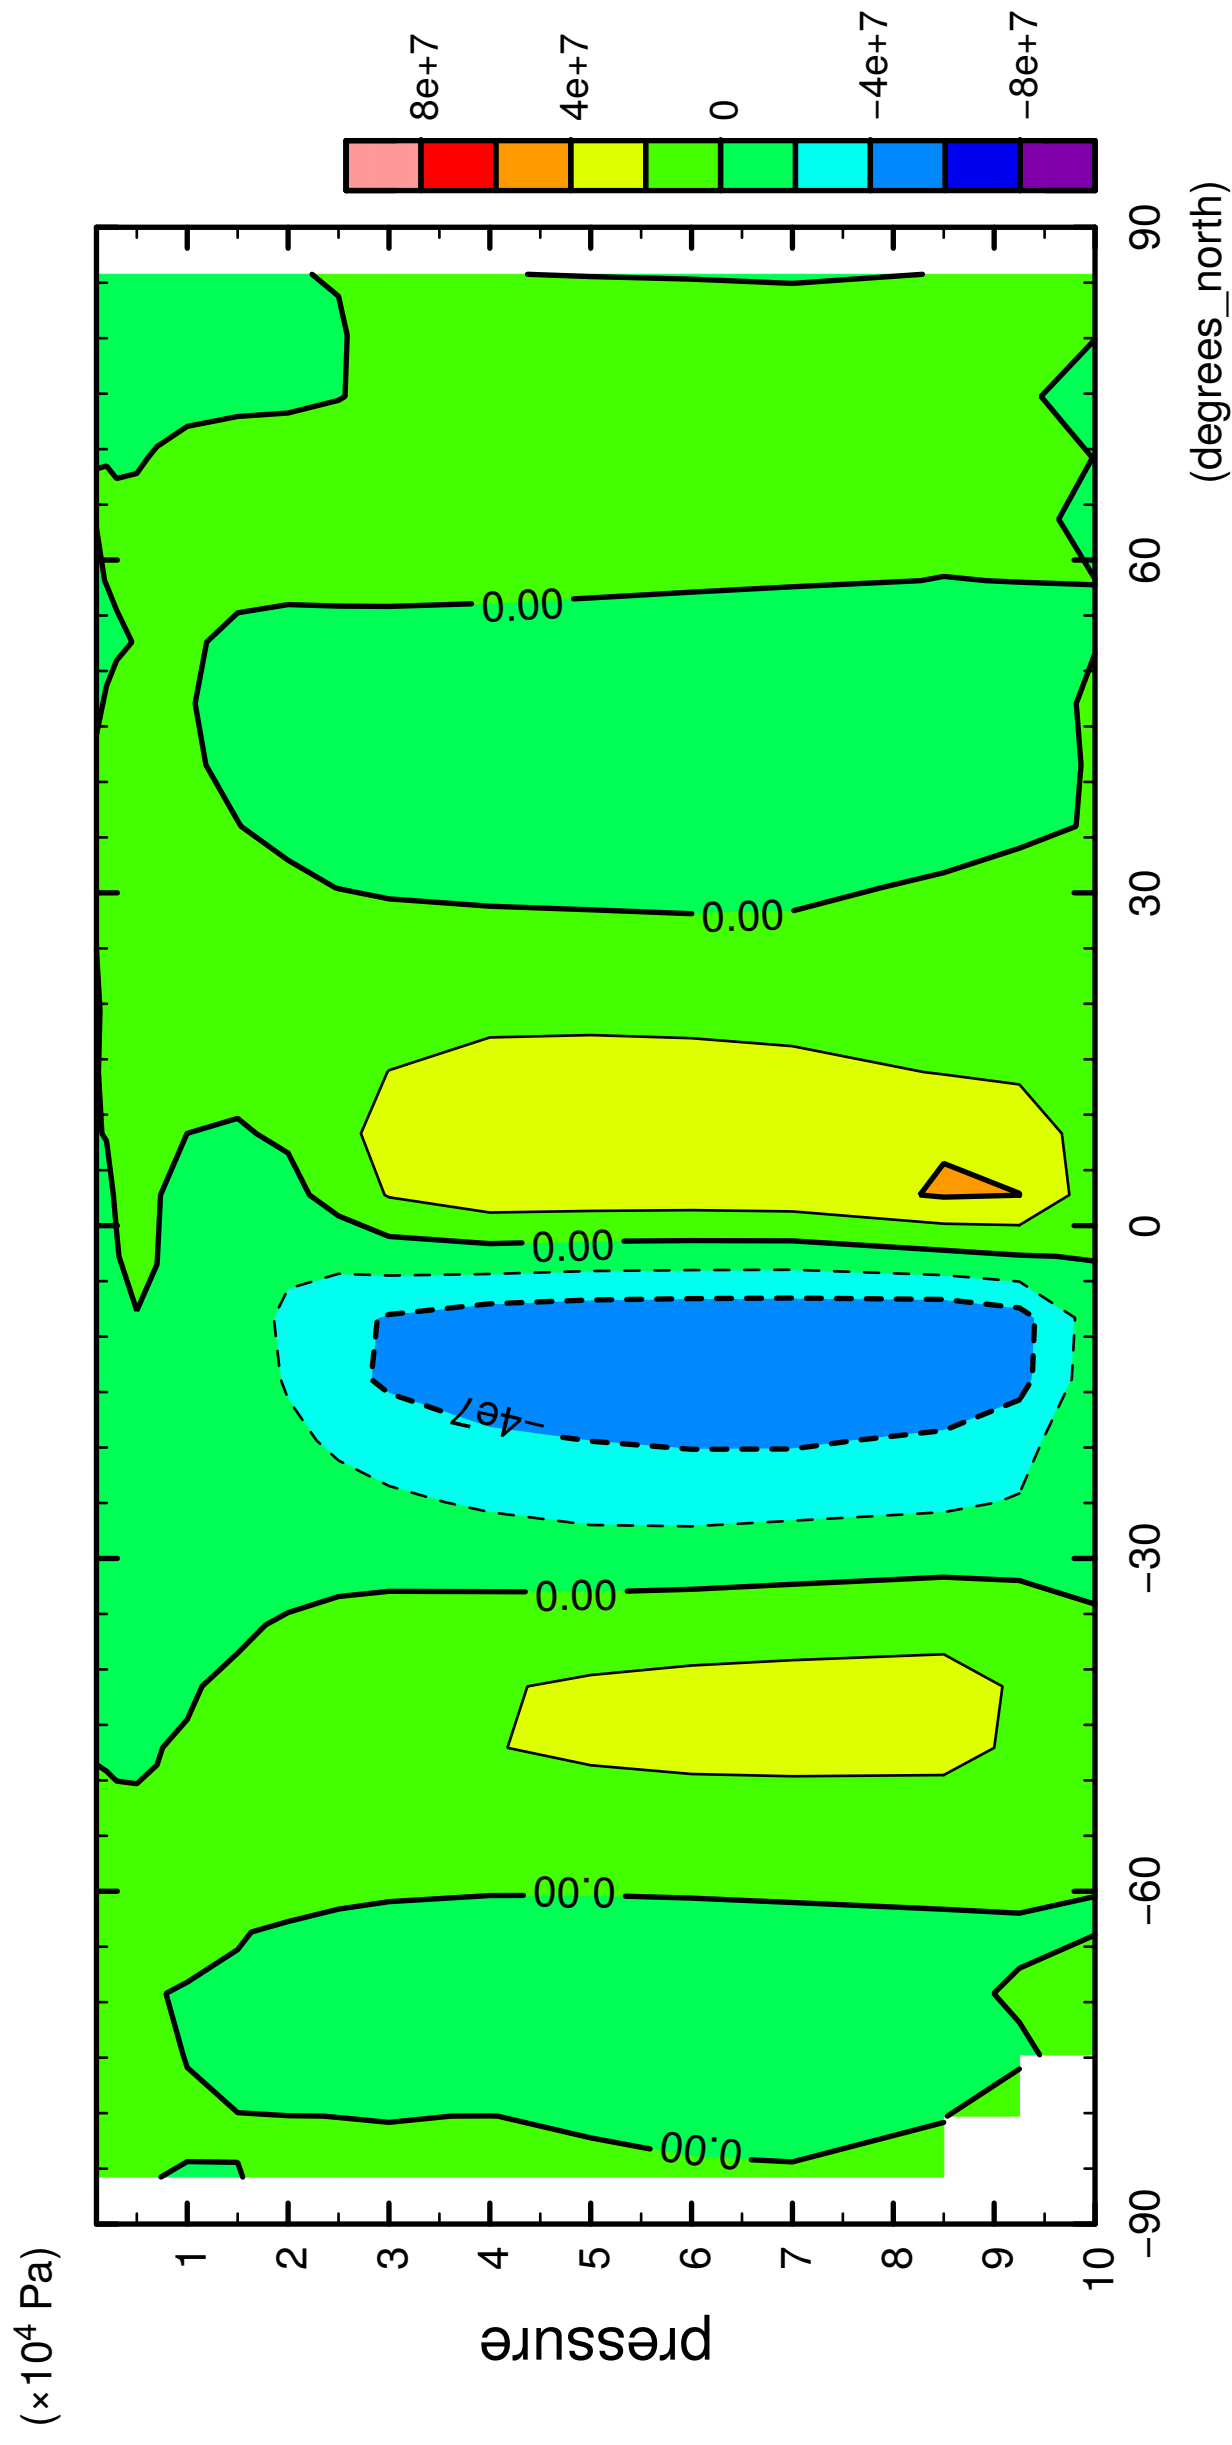

1/12

MSF

latitude

CONTOUR INTERVAL = 2.000E+07

2/12

MSF

latitude

CONTOUR INTERVAL = 2.000E+07

3/12

MSF

latitude

CONTOUR INTERVAL = 2.000E+07

4/12

MSF

latitude

CONTOUR INTERVAL = 2.000E+07

5/12

MSF

latitude

CONTOUR INTERVAL = 2.000E+07

6/12

MSF

latitude

CONTOUR INTERVAL = 2.000E+07

7/12

MSF

latitude

CONTOUR INTERVAL = 2.000E+07

8/12

MSF

latitude

CONTOUR INTERVAL = 2.000E+07