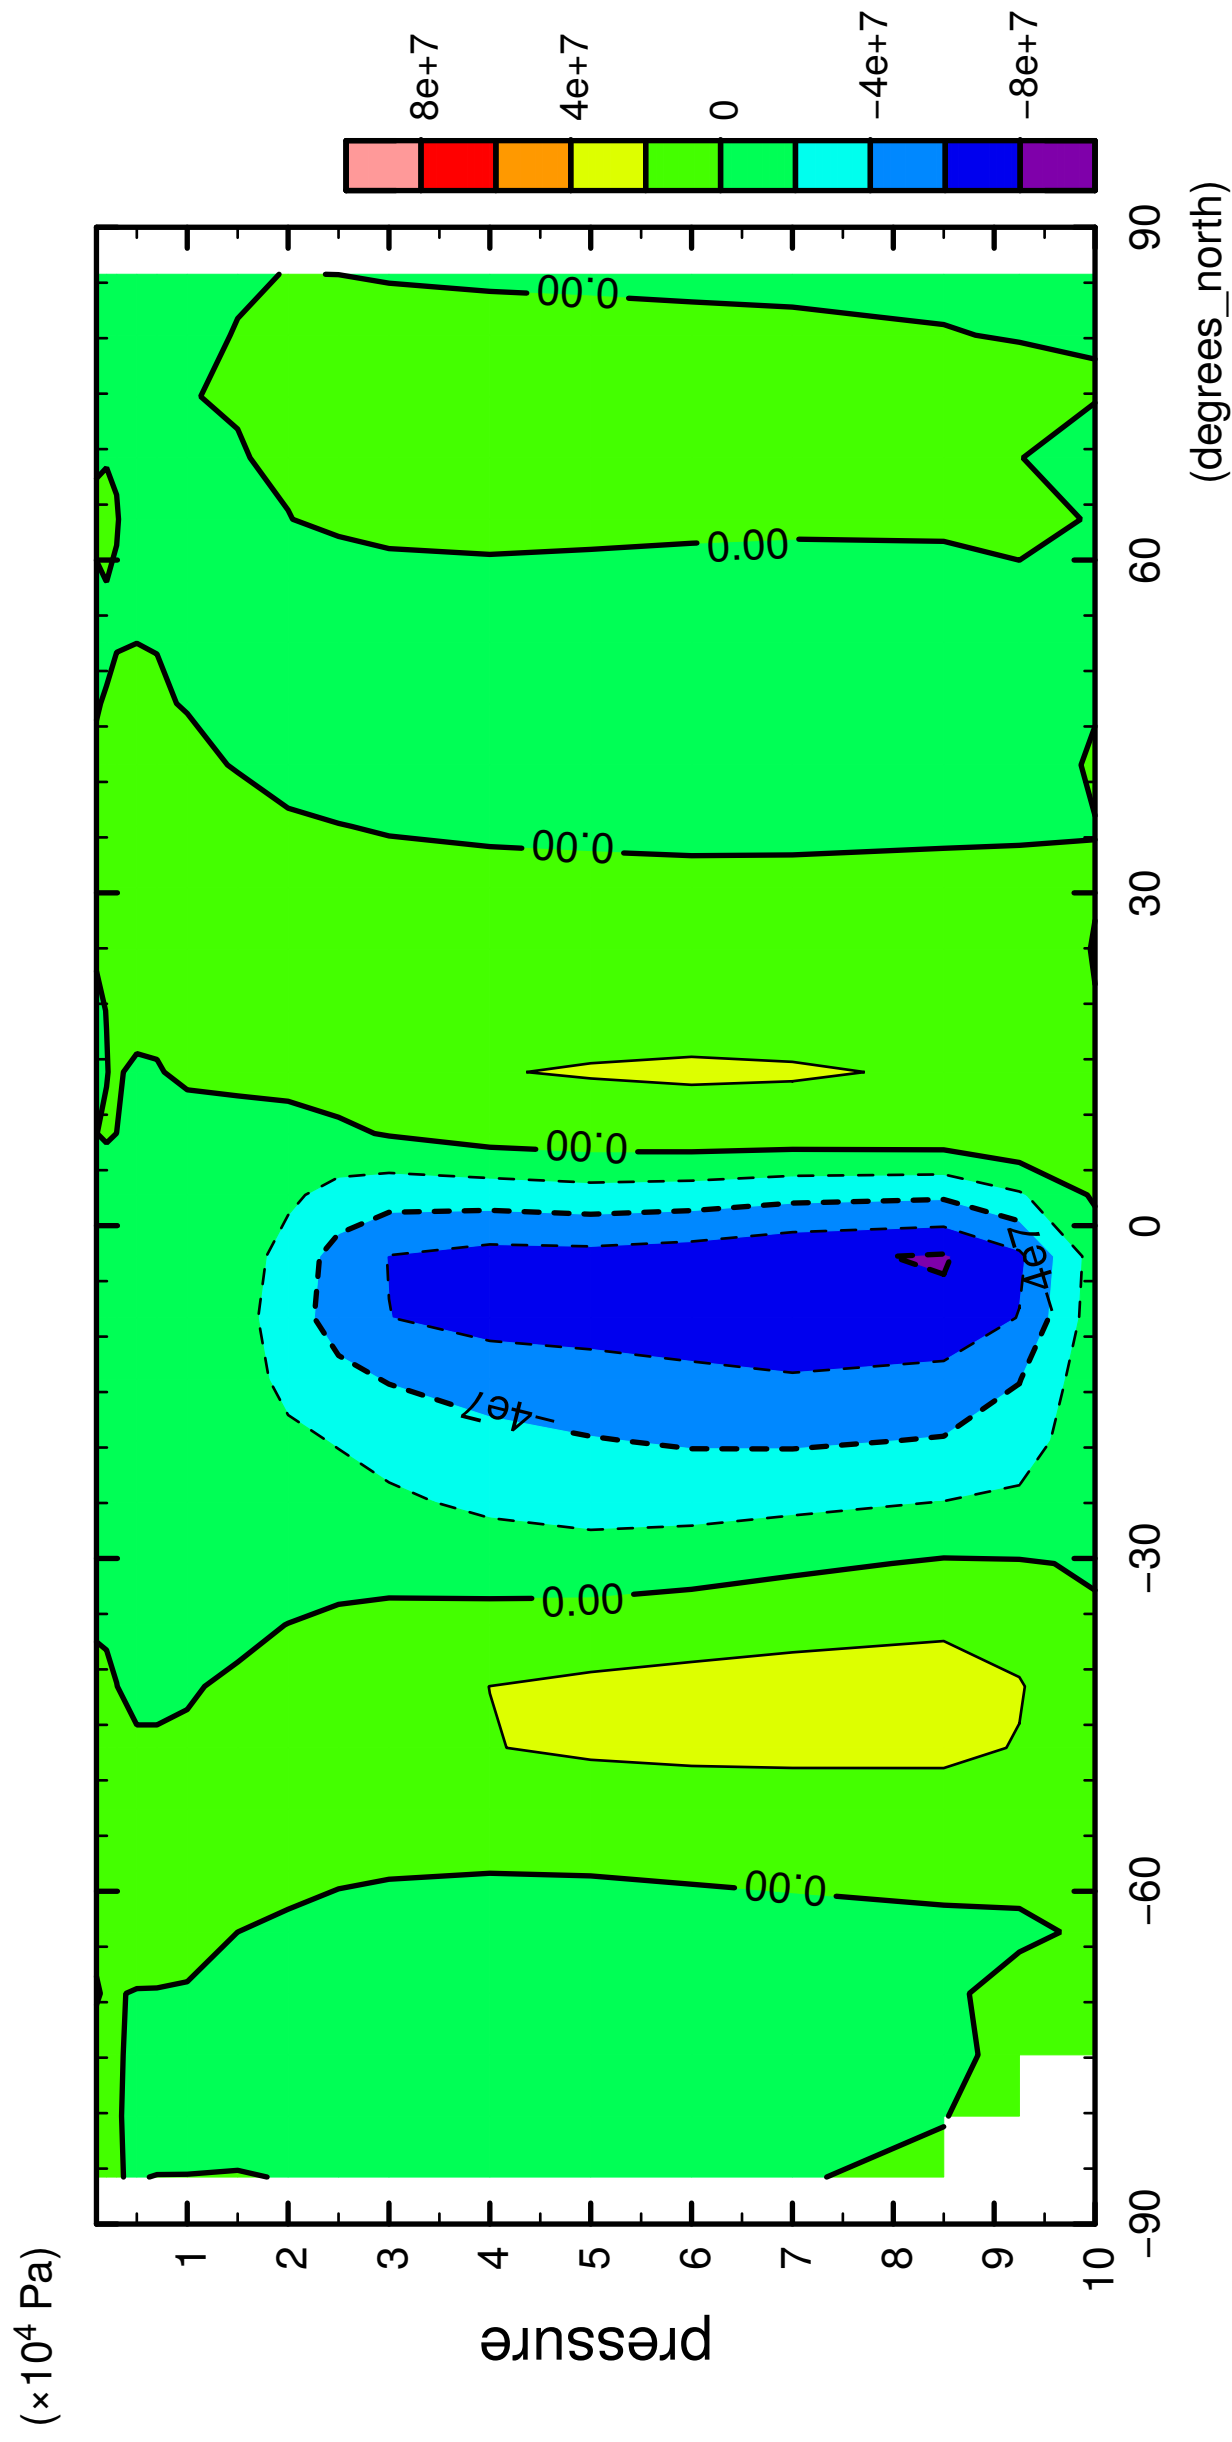

1/12

MSF

latitude

CONTOUR INTERVAL = 2.000E+07

2/12

MSF

latitude

CONTOUR INTERVAL = 2.000E+07

3/12

MSF

latitude

CONTOUR INTERVAL = 2.000E+07

4/12

MSF

latitude

CONTOUR INTERVAL = 2.000E+07

5/12

MSF

latitude

CONTOUR INTERVAL = 2.000E+07

6/12

MSF

latitude

CONTOUR INTERVAL = 2.000E+07

7/12

MSF

latitude

CONTOUR INTERVAL = 2.000E+07

8/12

MSF

latitude

CONTOUR INTERVAL = 2.000E+07