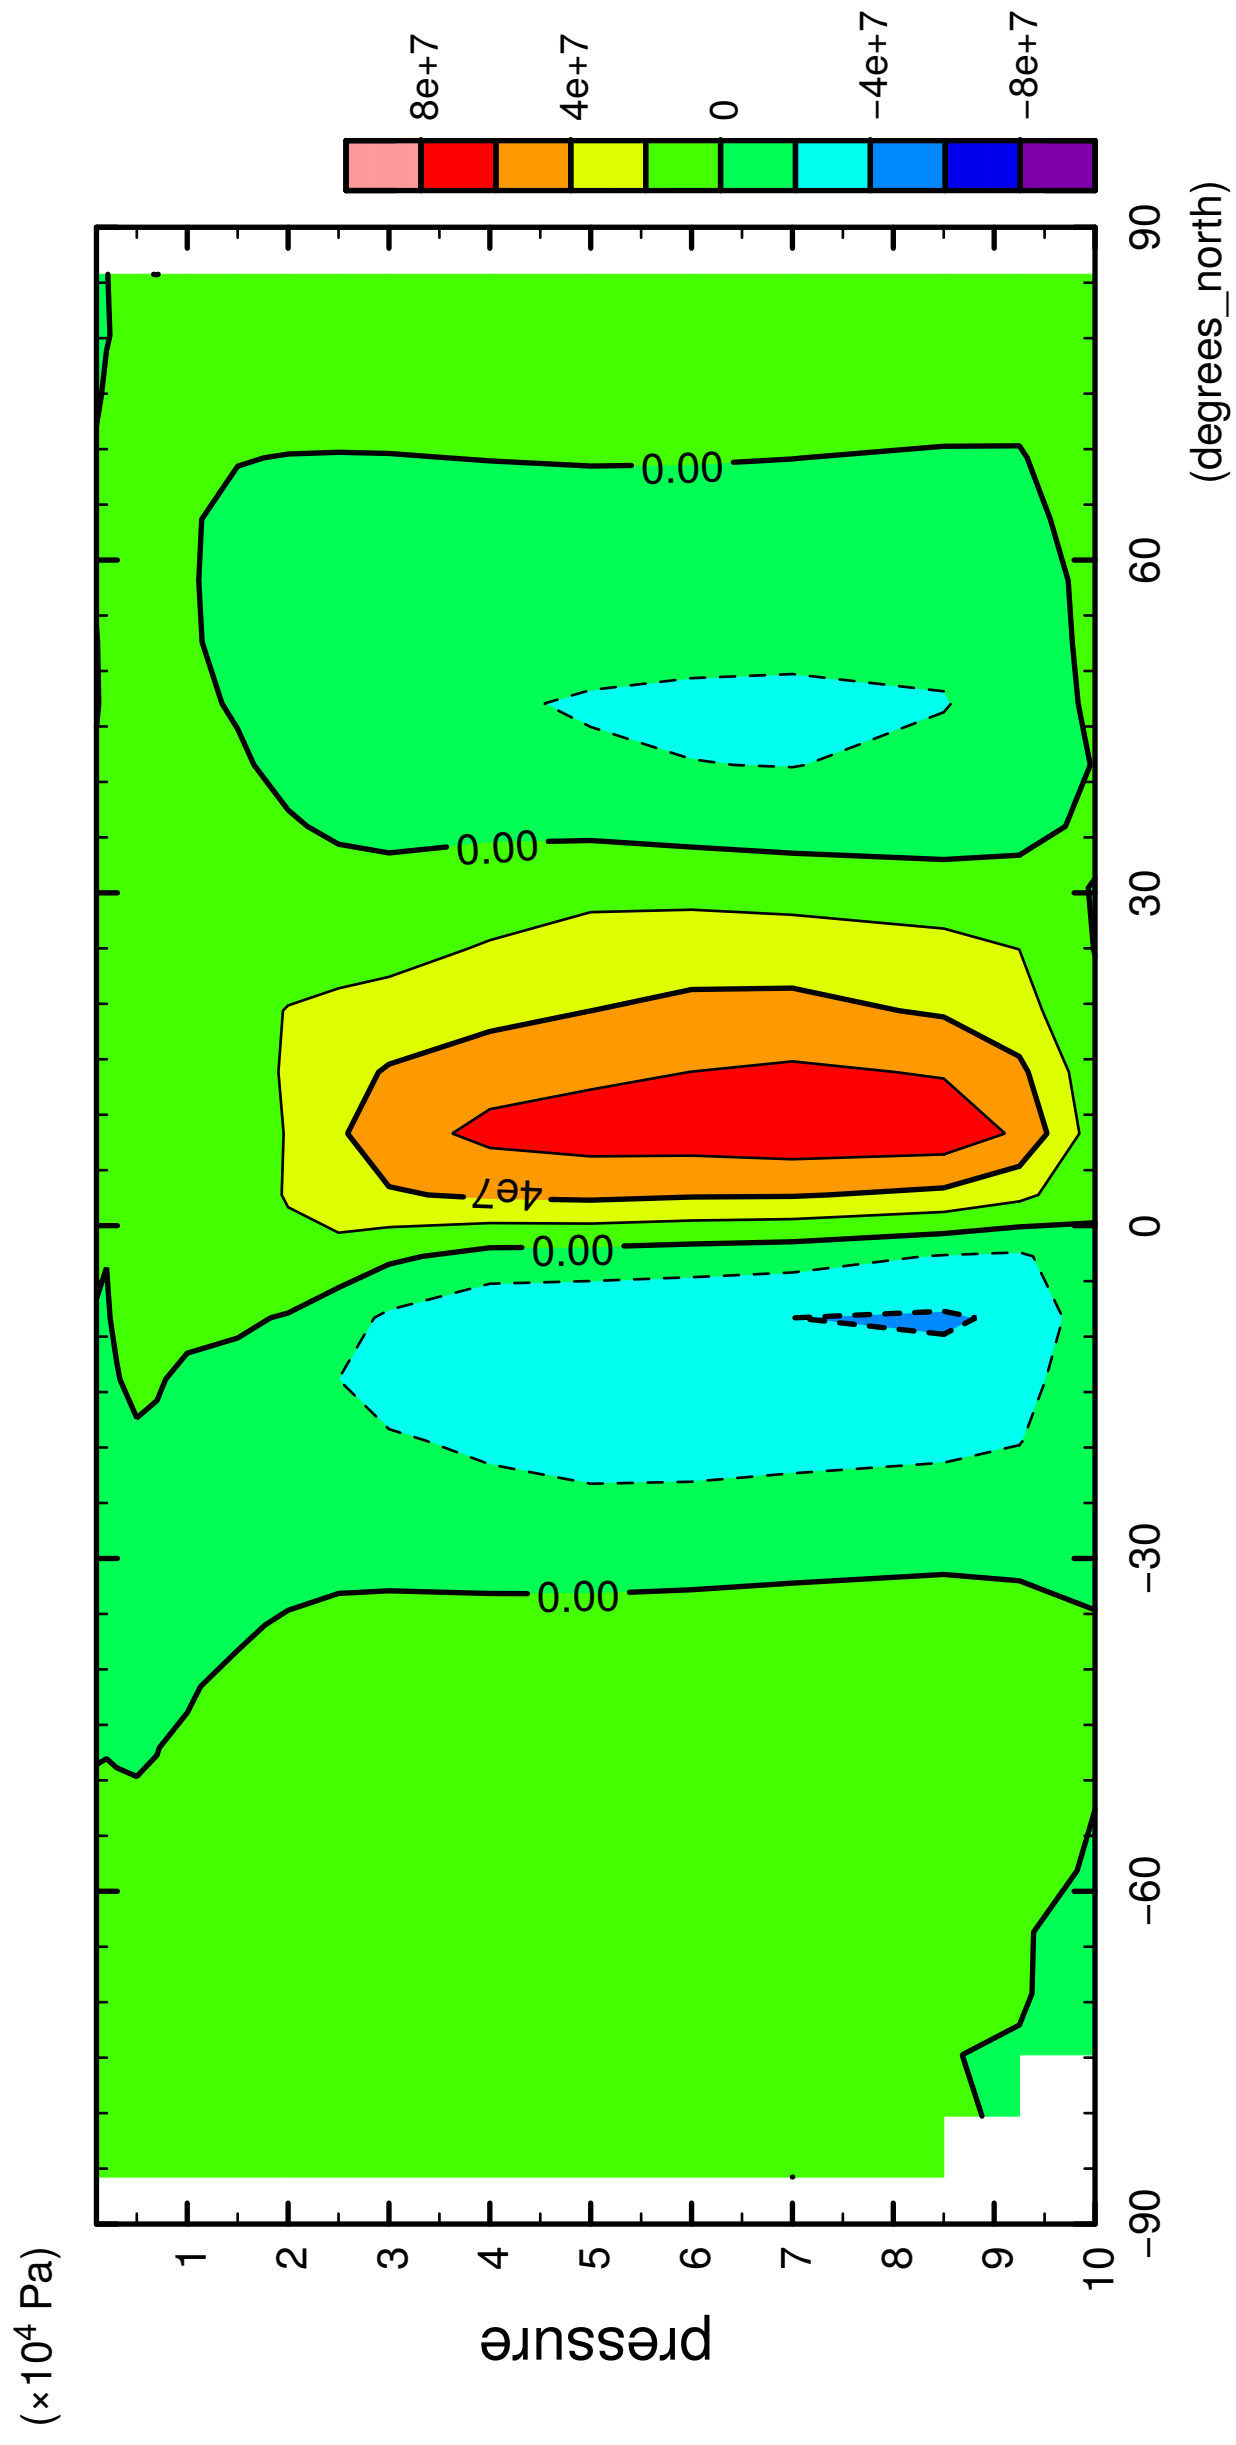

1/12

MSF

latitude

CONTOUR INTERVAL = 2.000E+07

2/12

MSF

latitude

CONTOUR INTERVAL = 2.000E+07

5/12

MSF

latitude

CONTOUR INTERVAL = 2.000E+07

6/12

MSF

latitude

CONTOUR INTERVAL = 2.000E+07

7/12

MSF

latitude

CONTOUR INTERVAL = 2.000E+07

8/12

MSF

latitude

CONTOUR INTERVAL = 2.000E+07

9/12

MSF

CONTOUR INTERVAL = 2.000E+07

10/12

MSF

latitude

CONTOUR INTERVAL = 2.000E+07

11/12