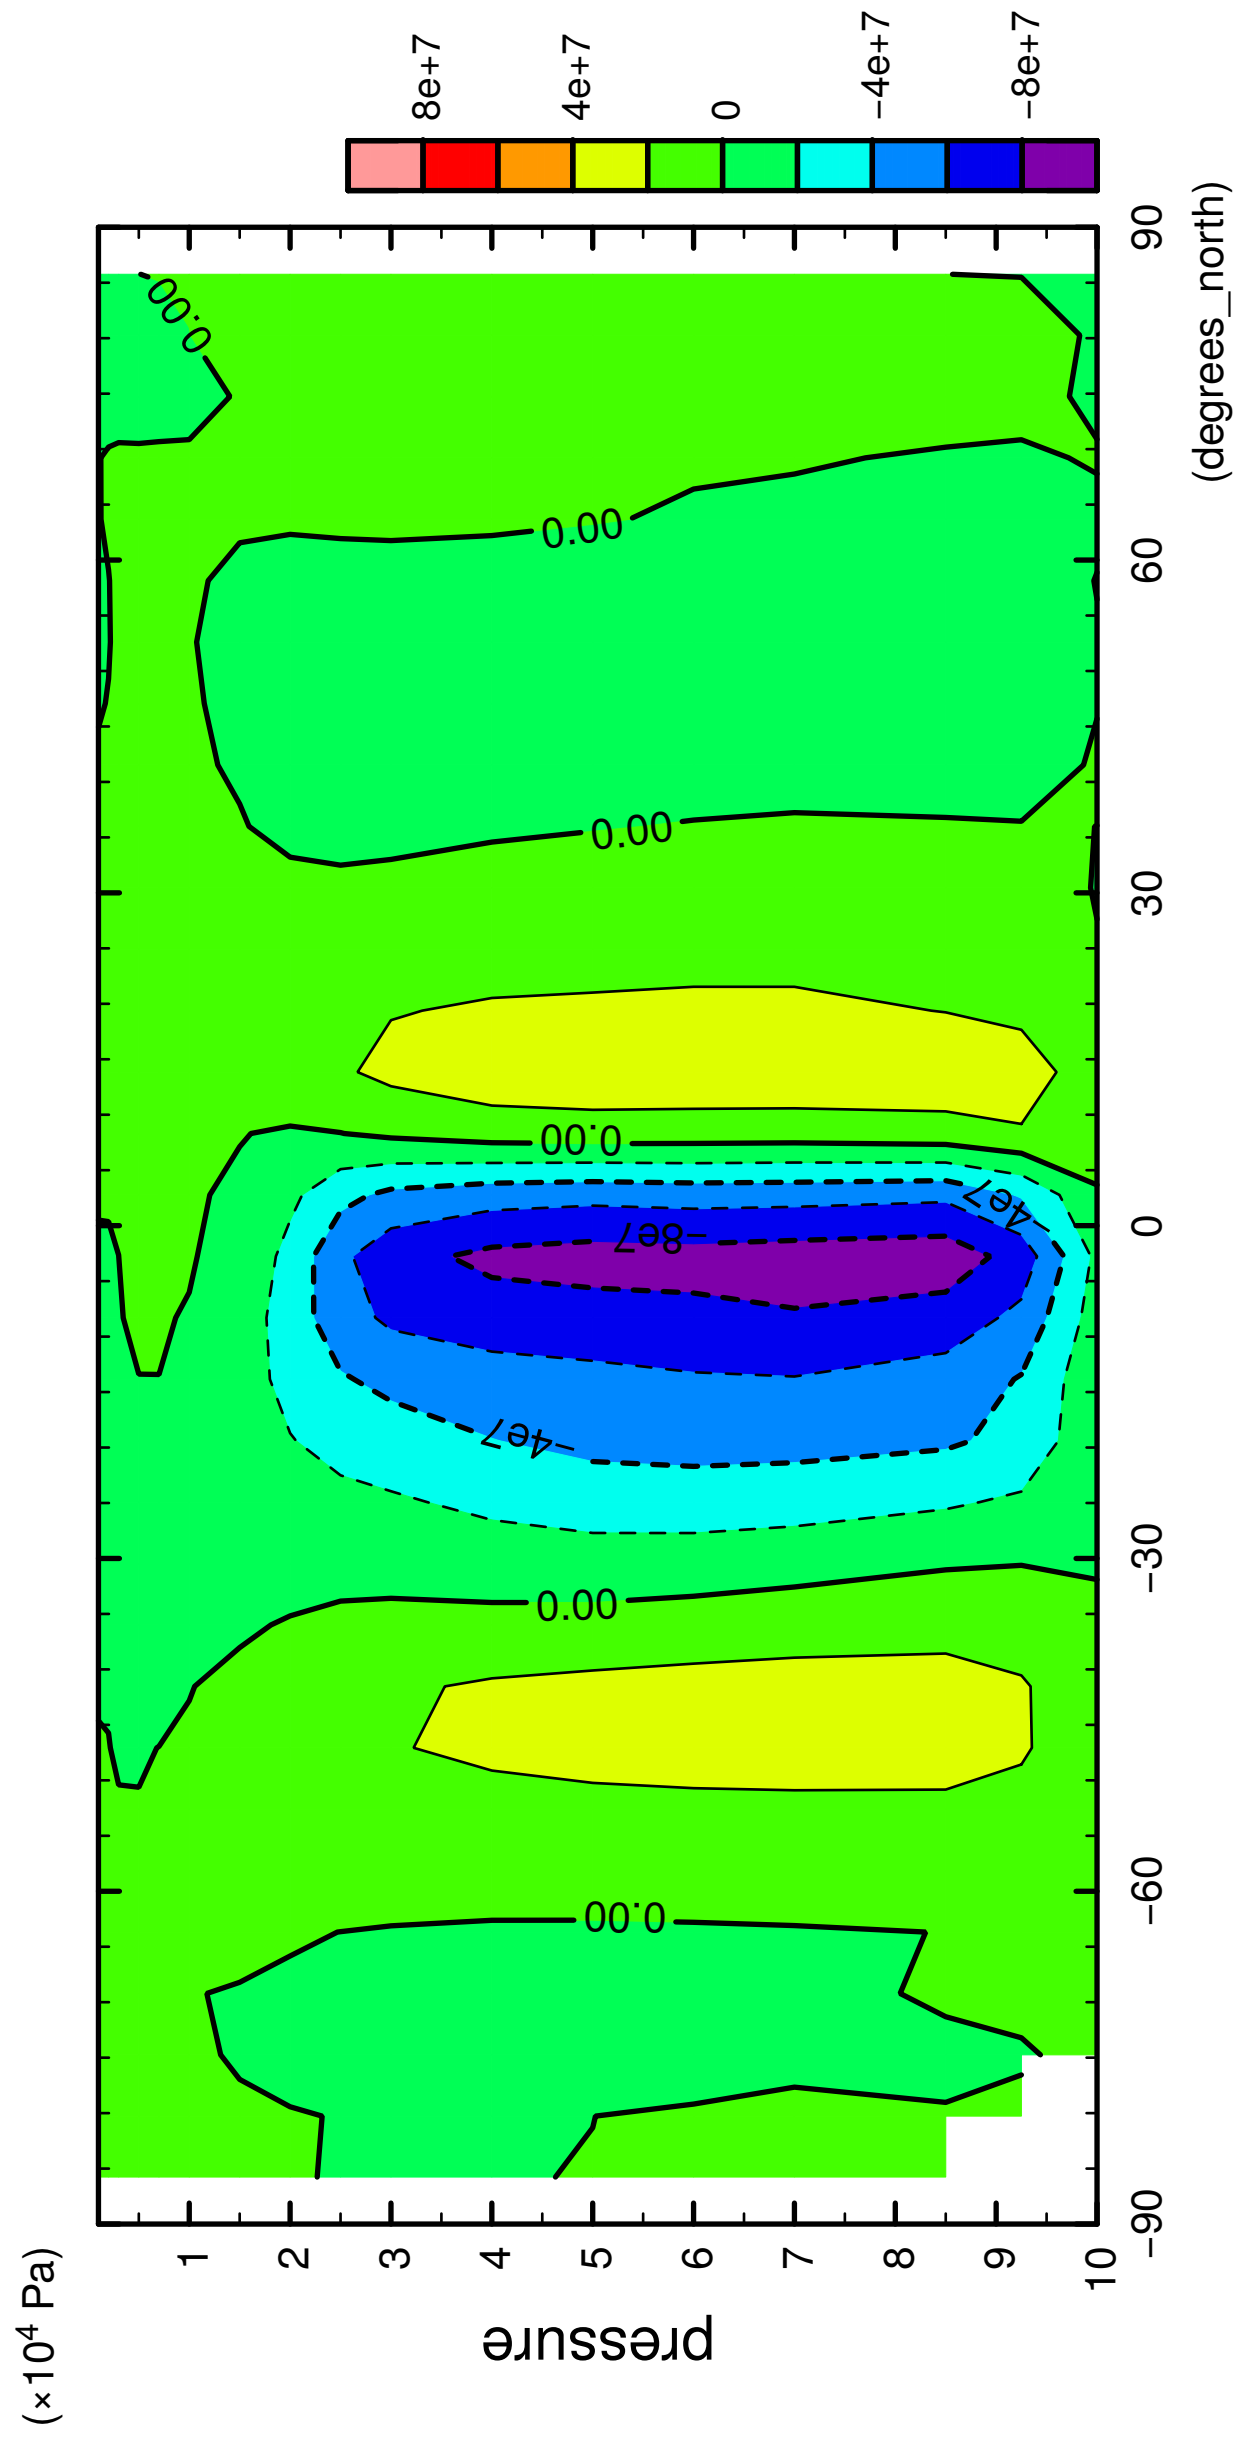

1/12

MSF

latitude

CONTOUR INTERVAL = 2.000E+07

2/12

MSF

latitude

CONTOUR INTERVAL = 2.000E+07

3/12

MSF

latitude

CONTOUR INTERVAL = 2.000E+07

4/12

MSF

latitude

CONTOUR INTERVAL = 2.000E+07

5/12

MSF

latitude

CONTOUR INTERVAL = 2.000E+07

6/12

MSF

latitude

CONTOUR INTERVAL = 2.000E+07

7/12

MSF

latitude

CONTOUR INTERVAL = 2.000E+07

8/12

MSF

latitude

CONTOUR INTERVAL = 2.000E+07