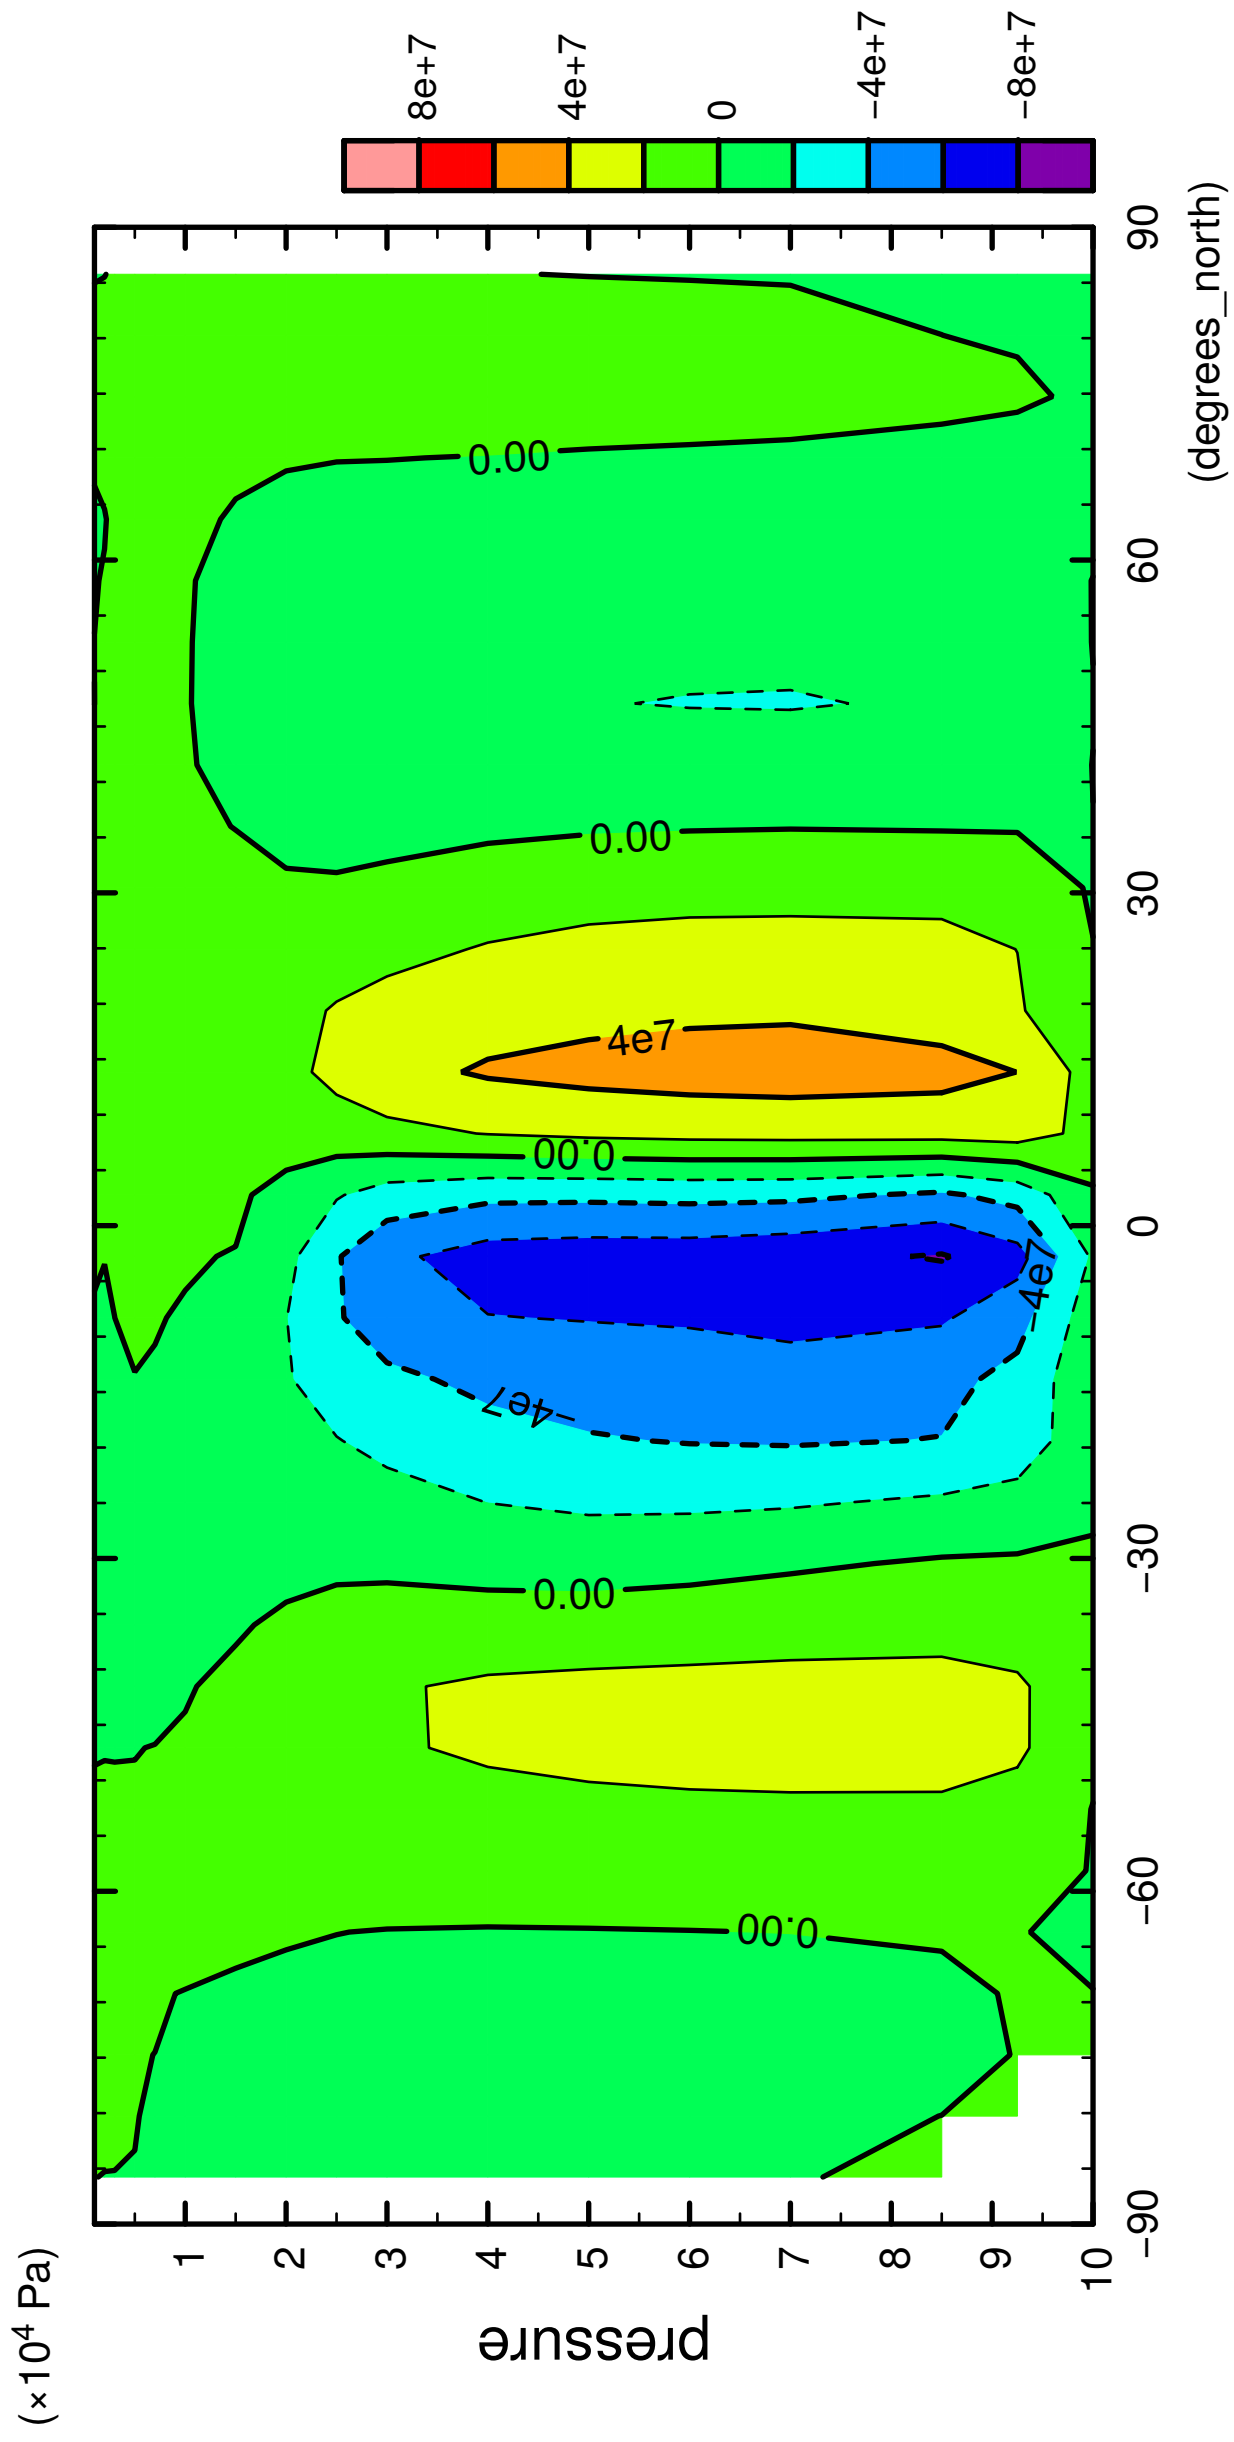

1/12

MSF

latitude

CONTOUR INTERVAL = 2.000E+07

2/12

MSF

latitude

CONTOUR INTERVAL = 2.000E+07

3/12

MSF

latitude

CONTOUR INTERVAL = 2.000E+07

4/12

MSF

latitude

CONTOUR INTERVAL = 2.000E+07

5/12

MSF

latitude

CONTOUR INTERVAL = 2.000E+07

6/12

MSF

latitude

CONTOUR INTERVAL = 2.000E+07

7/12

MSF

latitude

CONTOUR INTERVAL = 2.000E+07

8/12

MSF

latitude

CONTOUR INTERVAL = 2.000E+07