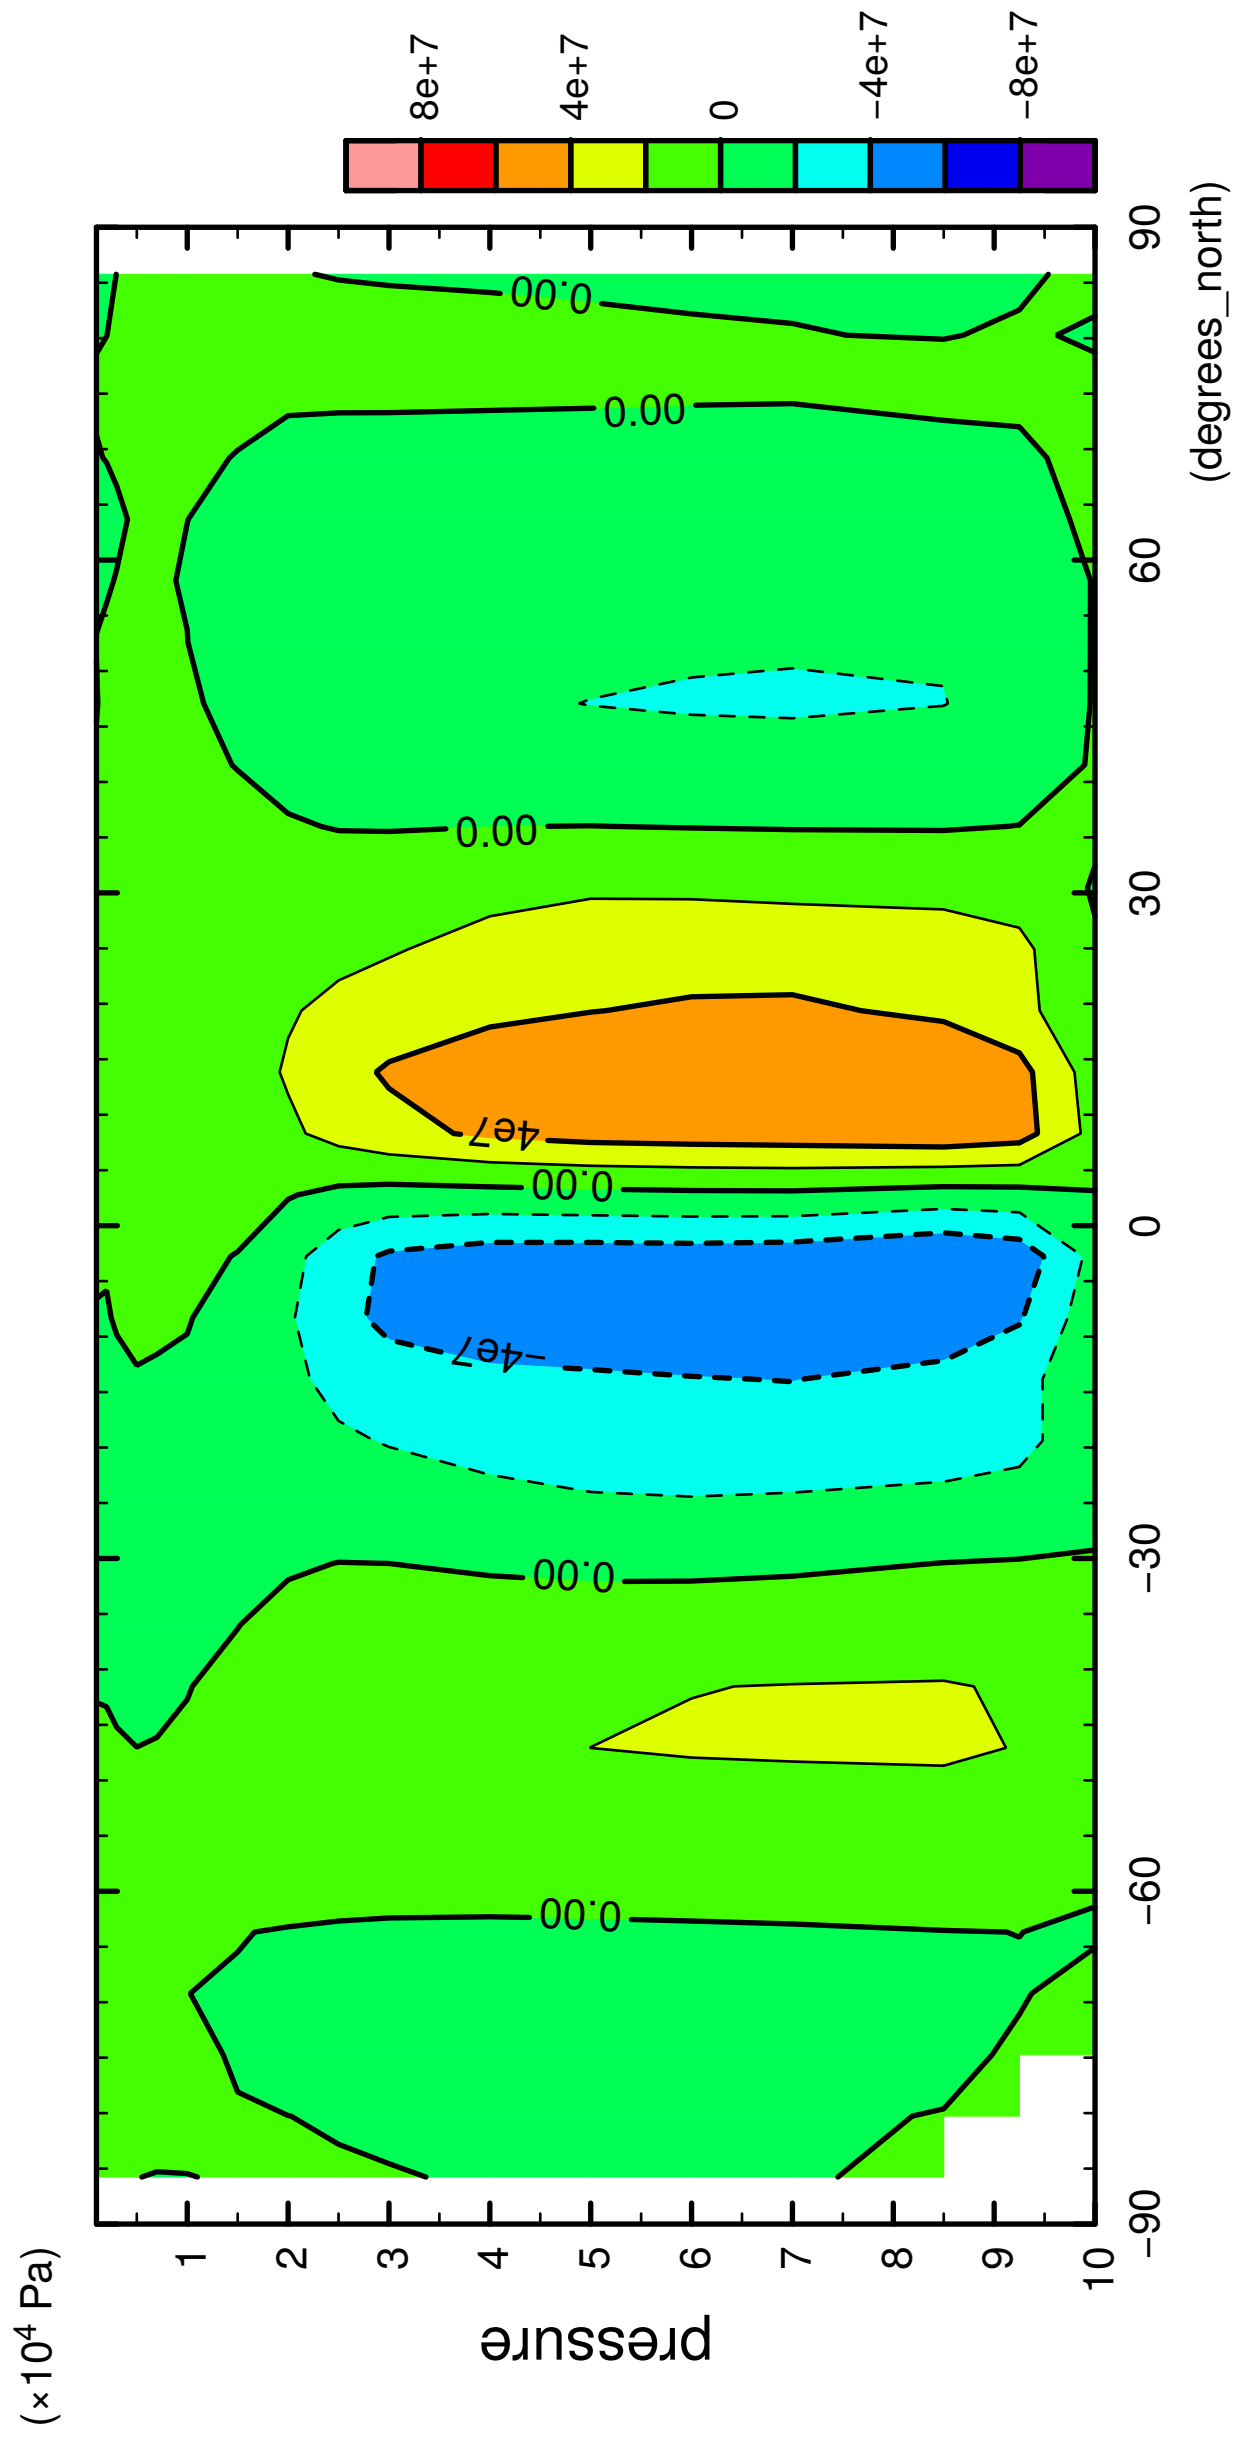

1/12

MSF

latitude

CONTOUR INTERVAL = 2.000E+07

2/12

MSF

latitude

CONTOUR INTERVAL = 2.000E+07

5/12

MSF

latitude

CONTOUR INTERVAL = 2.000E+07

6/12

MSF

latitude

CONTOUR INTERVAL = 2.000E+07

7/12

MSF

latitude

CONTOUR INTERVAL = 2.000E+07

8/12

MSF

latitude

CONTOUR INTERVAL = 2.000E+07

9/12

MSF

CONTOUR INTERVAL = 2.000E+07

10/12

MSF

latitude

CONTOUR INTERVAL = 2.000E+07

11/12