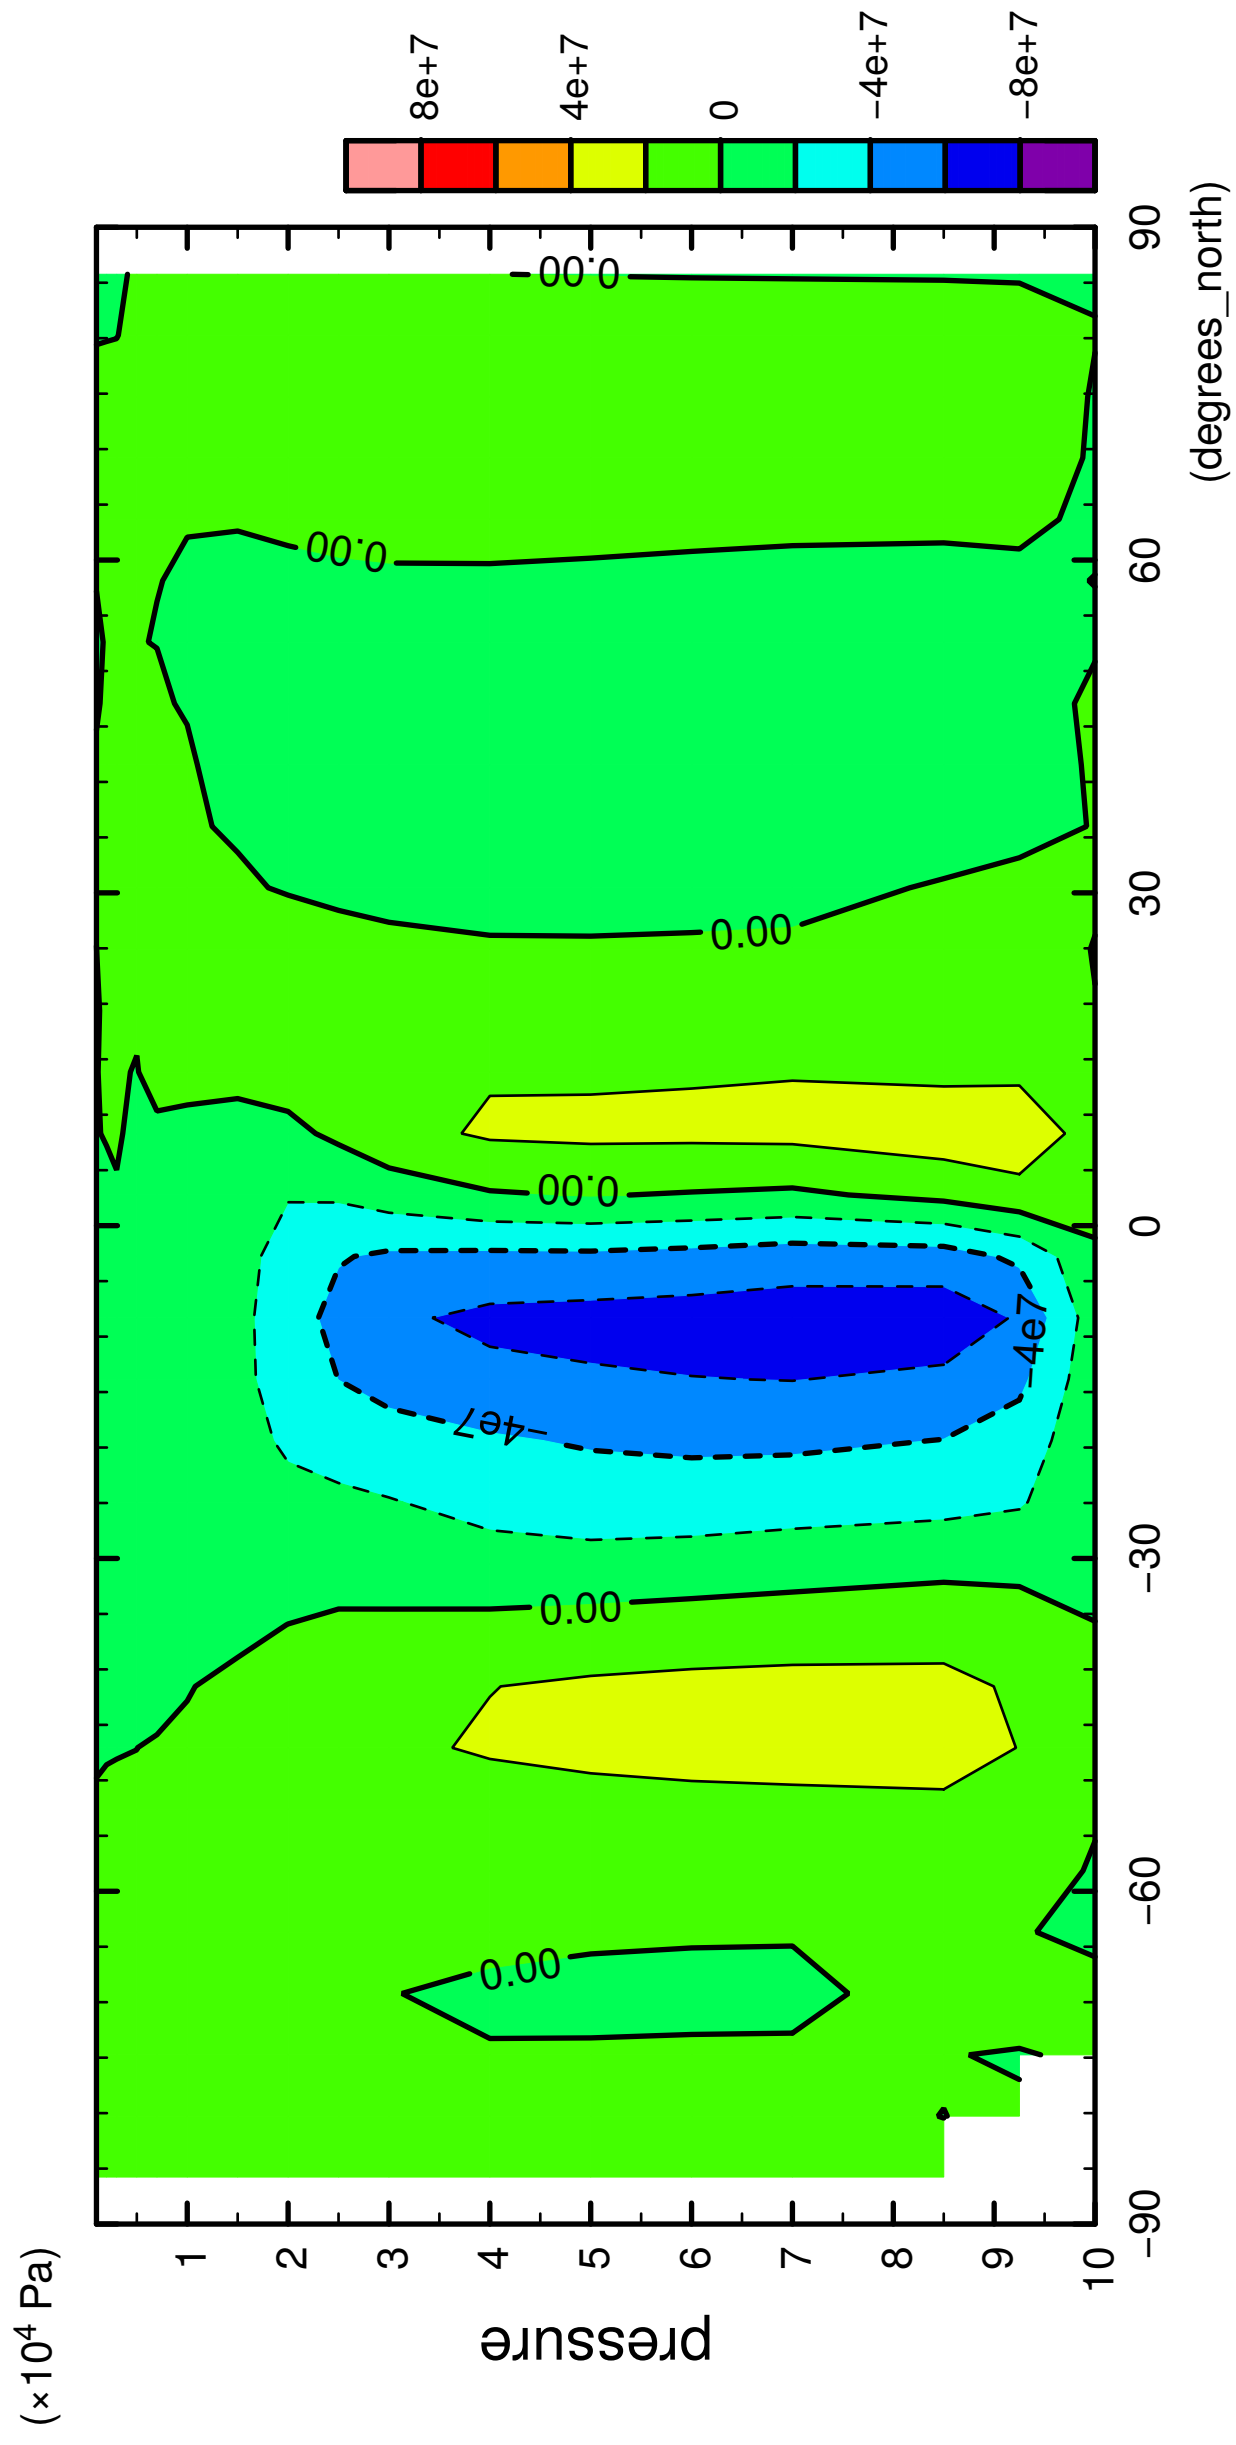

1/12

MSF

latitude

CONTOUR INTERVAL = 2.000E+07

2/12

MSF

latitude

CONTOUR INTERVAL = 2.000E+07

3/12

MSF

latitude

CONTOUR INTERVAL = 2.000E+07

4/12

MSF

latitude

CONTOUR INTERVAL = 2.000E+07

5/12

MSF

latitude

CONTOUR INTERVAL = 2.000E+07

6/12

MSF

latitude

CONTOUR INTERVAL = 2.000E+07

7/12

MSF

latitude

CONTOUR INTERVAL = 2.000E+07

8/12

MSF

latitude

CONTOUR INTERVAL = 2.000E+07