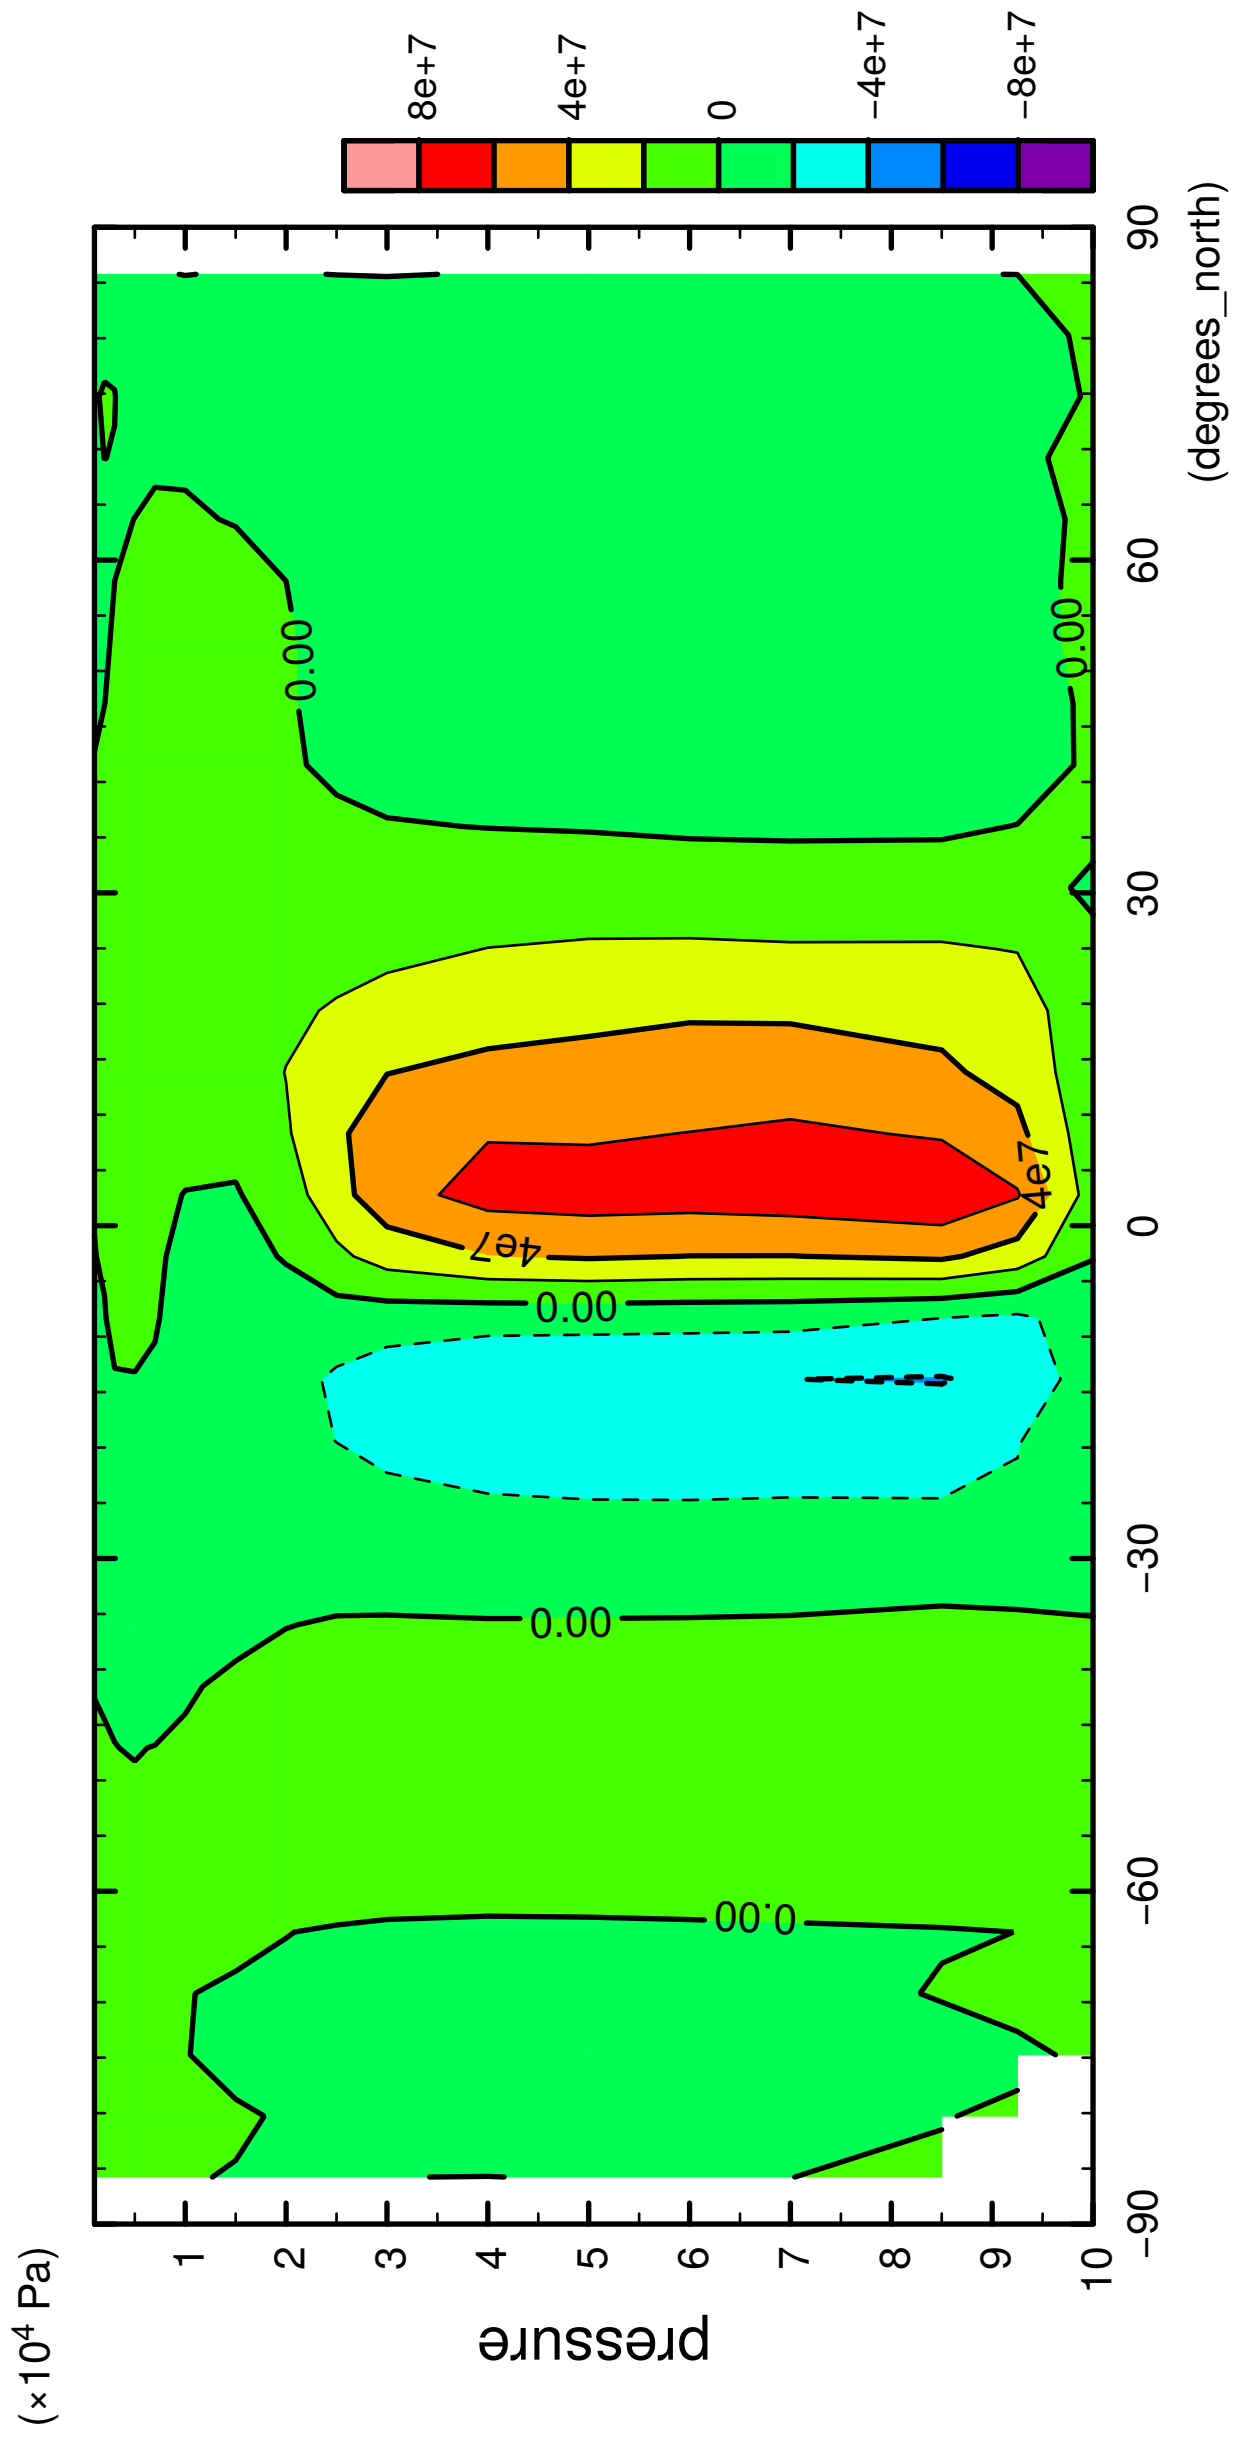

1/12

MSF

latitude

CONTOUR INTERVAL = 2.000E+07

2/12

MSF

latitude

CONTOUR INTERVAL = 2.000E+07

3/12

MSF

latitude

CONTOUR INTERVAL = 2.000E+07

4/12

MSF

latitude

CONTOUR INTERVAL = 2.000E+07

5/12

MSF

latitude

CONTOUR INTERVAL = 2.000E+07

6/12

MSF

latitude

CONTOUR INTERVAL = 2.000E+07

7/12

MSF

latitude

CONTOUR INTERVAL = 2.000E+07

8/12

MSF

latitude

CONTOUR INTERVAL = 2.000E+07