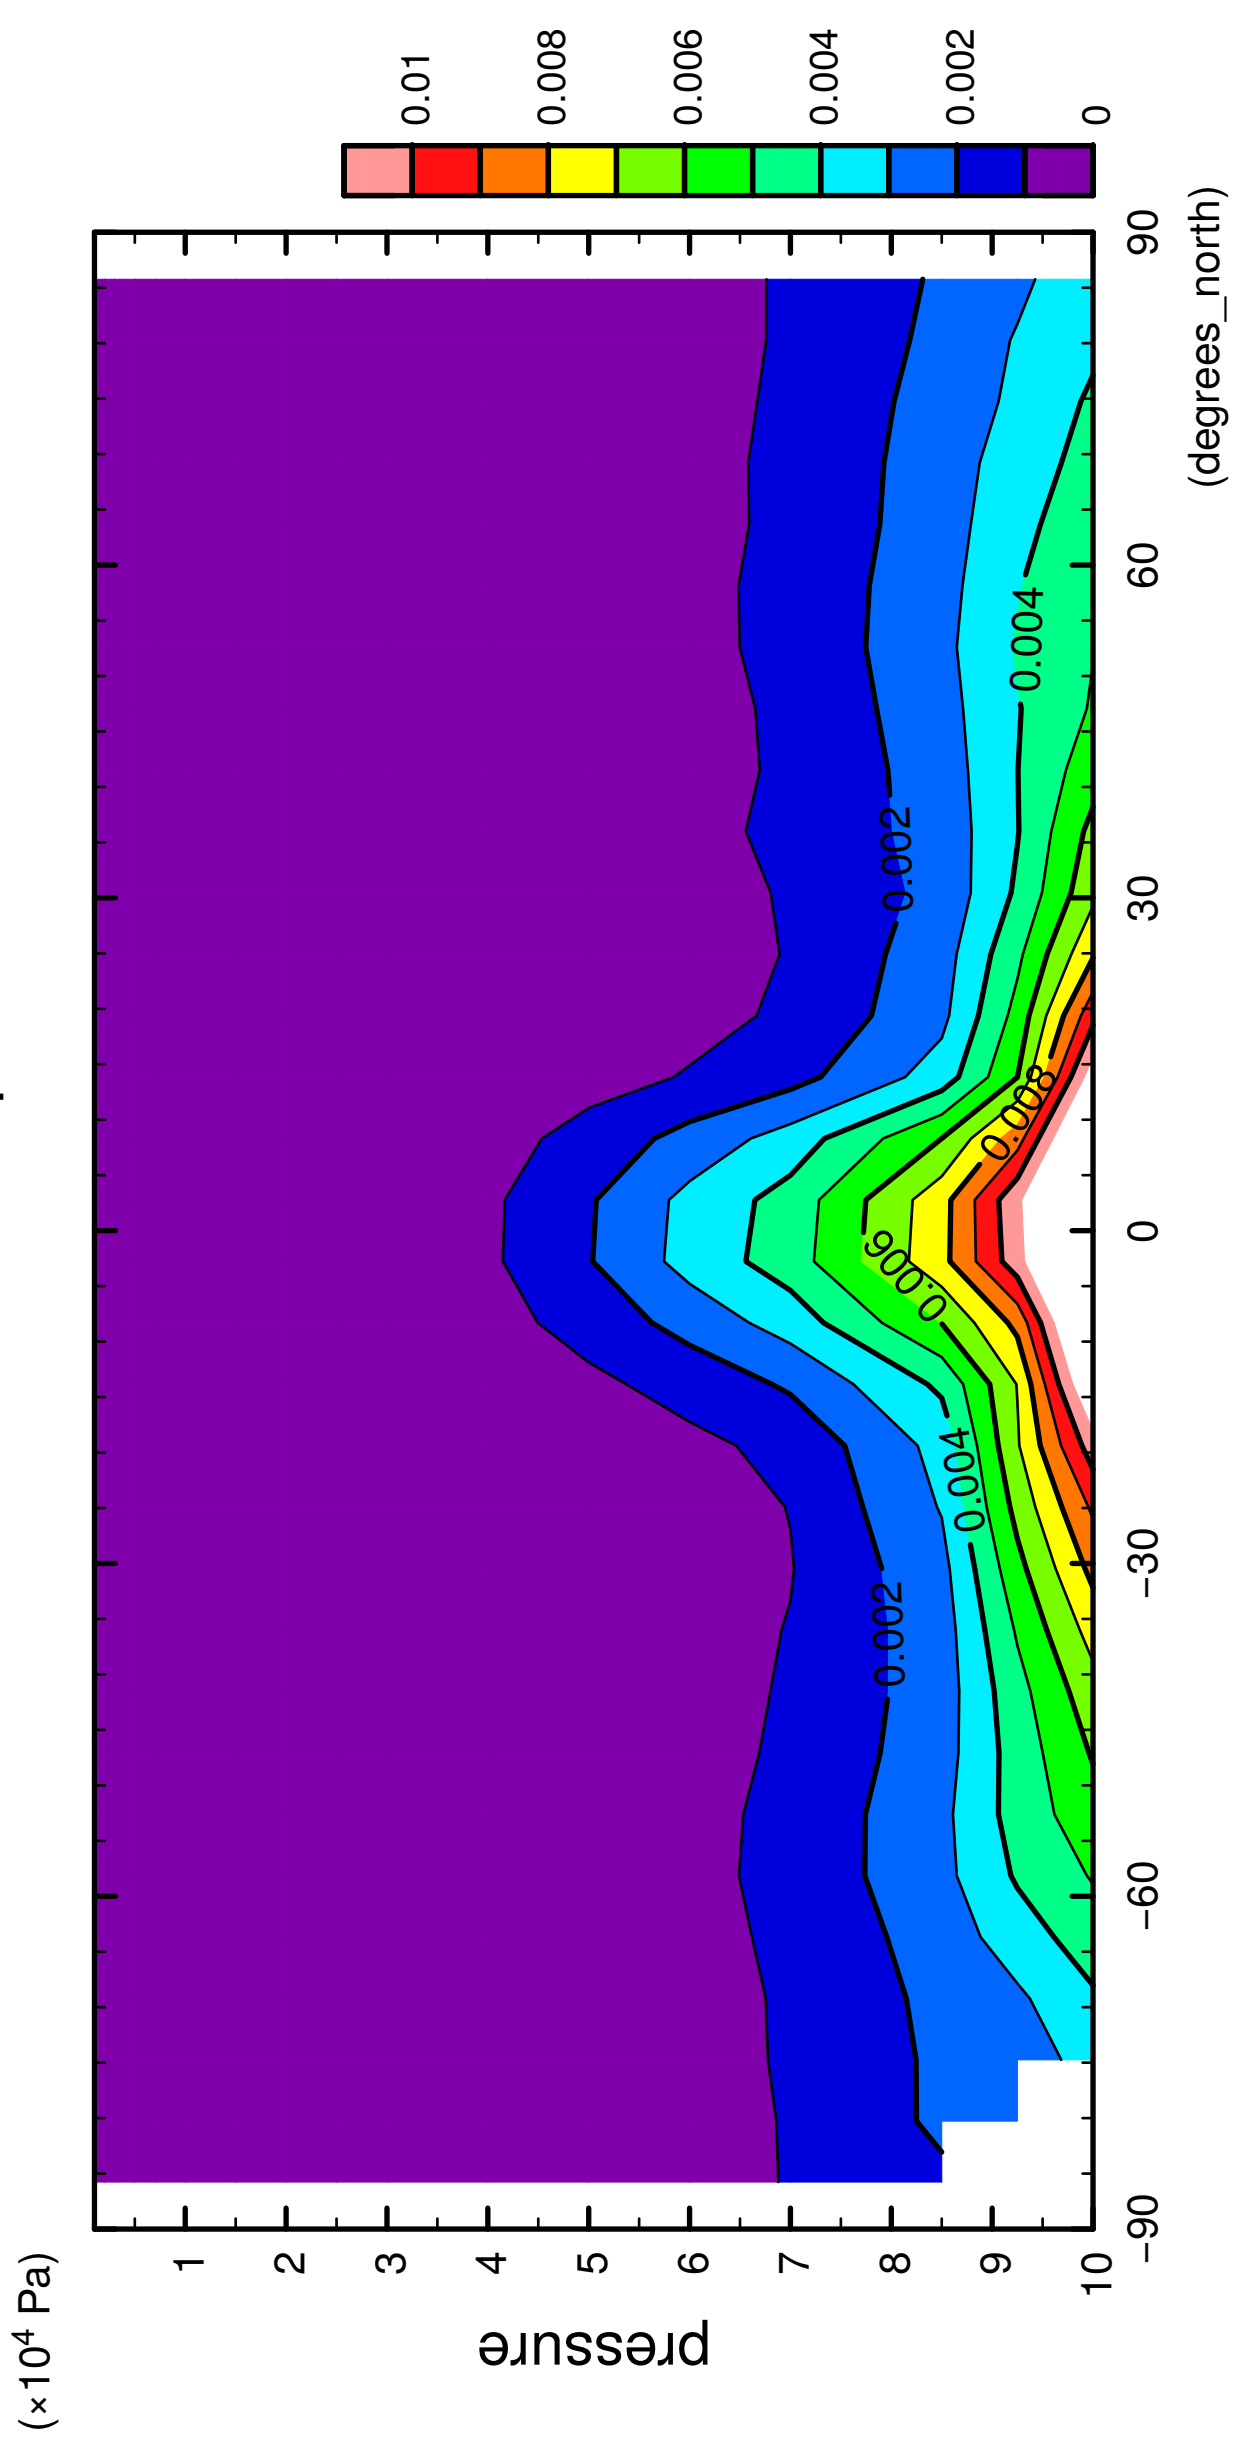

# QH2OVap

latitude

CONTOUR INTERVAL = 1.000E-03