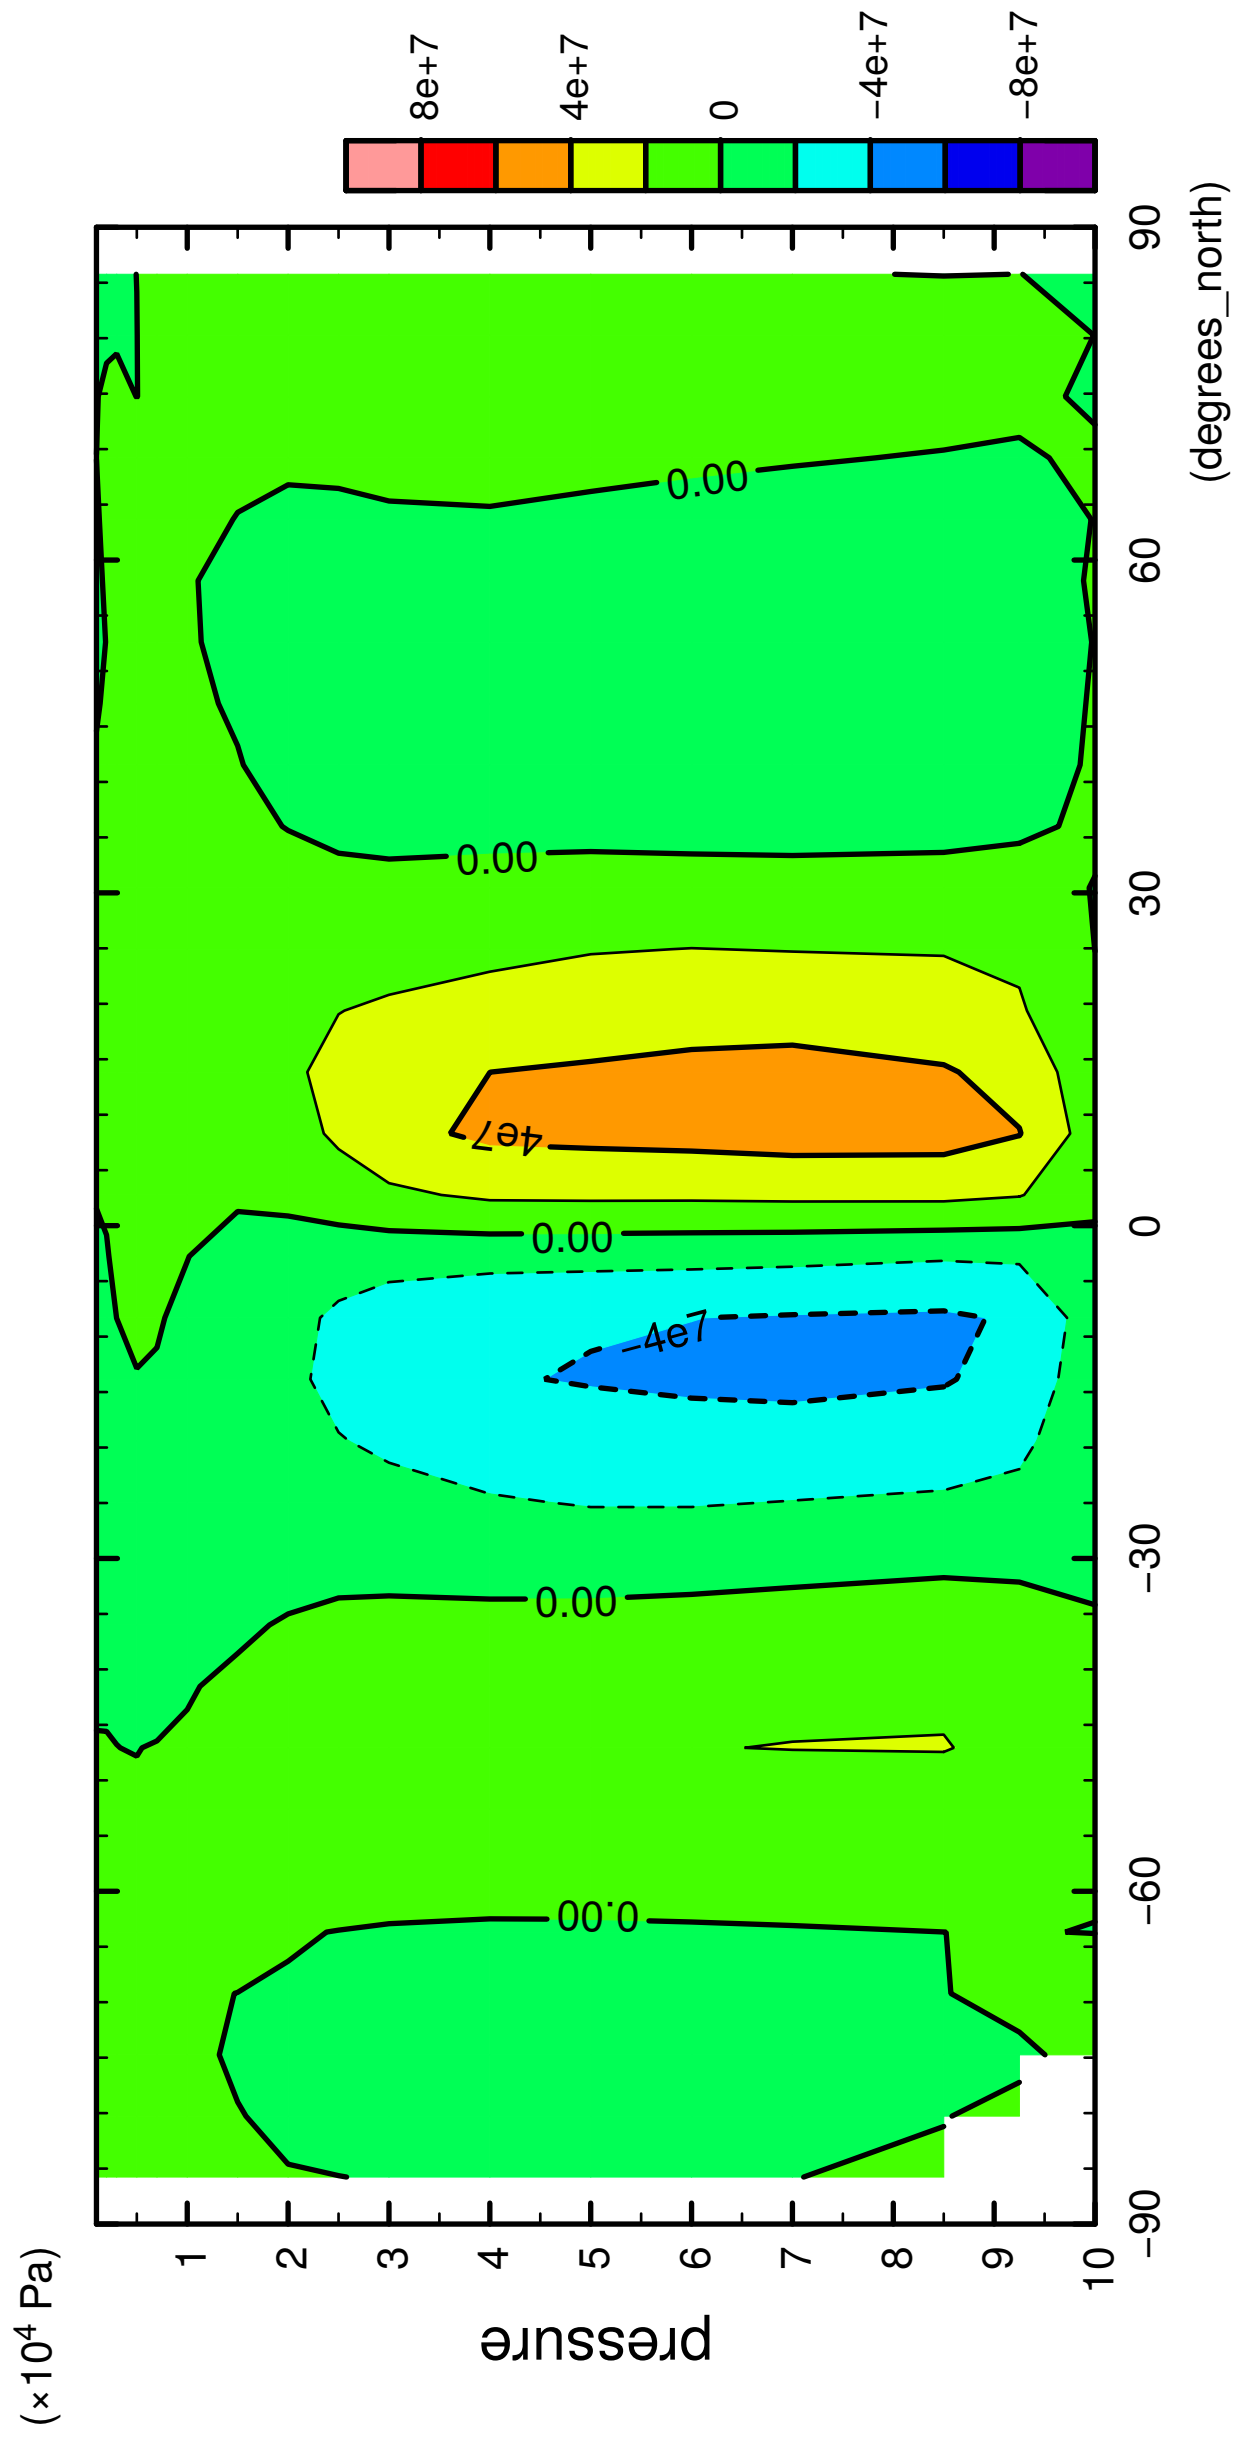

MSF

latitude

CONTOUR INTERVAL = 2.000E+07