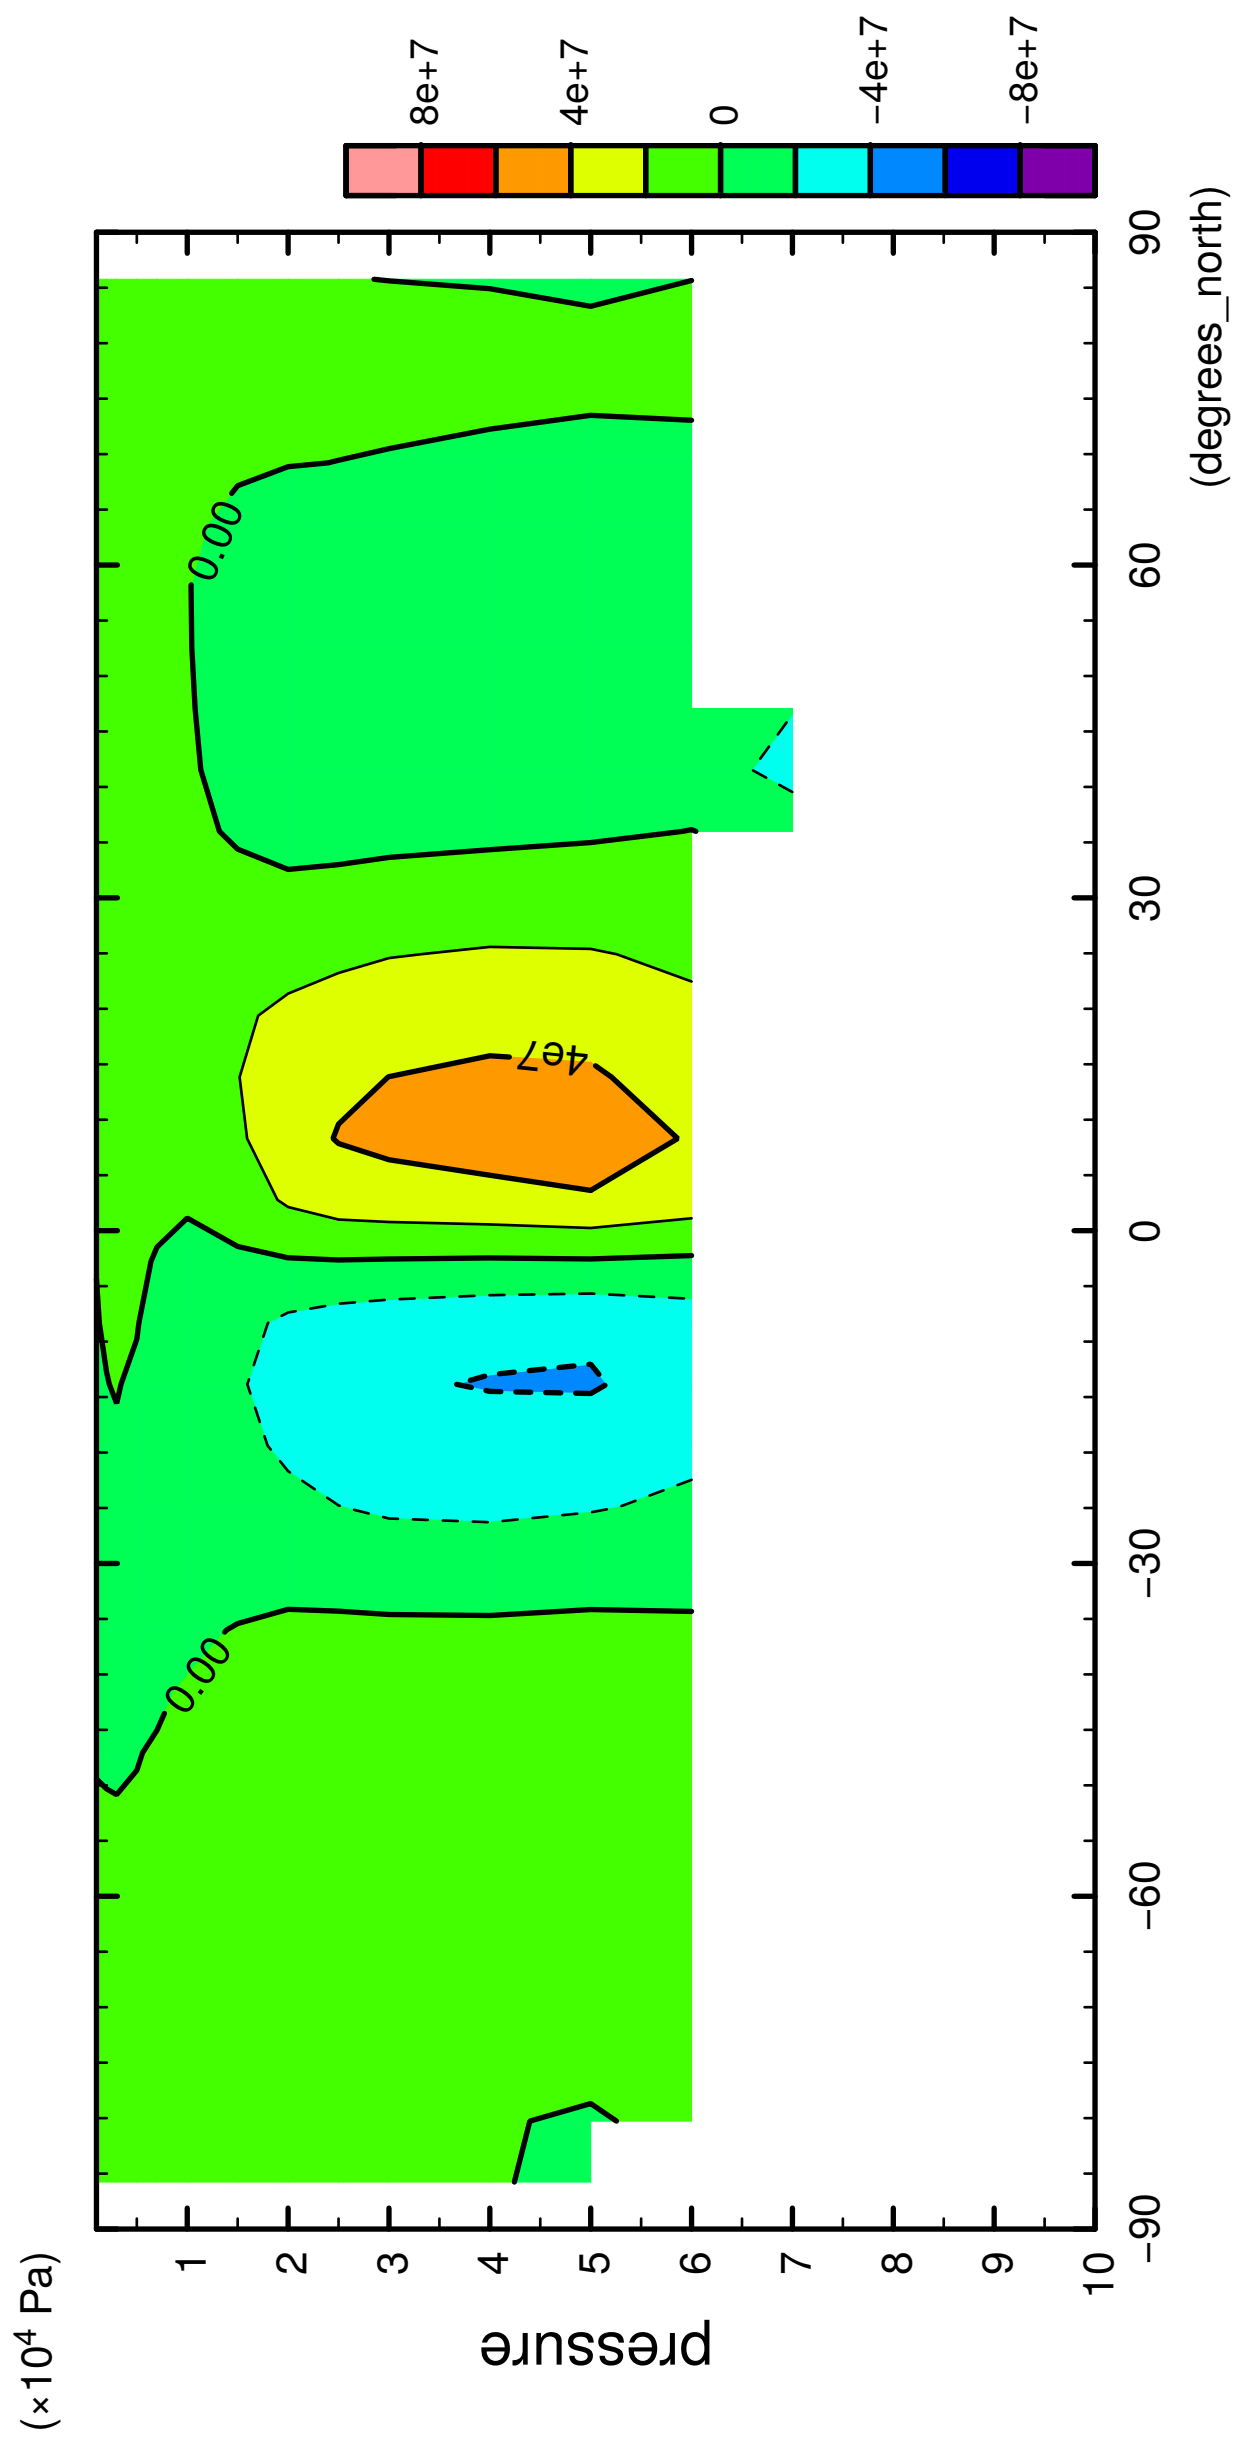

# MSF

CONTOUR INTERVAL = 2.000E+07