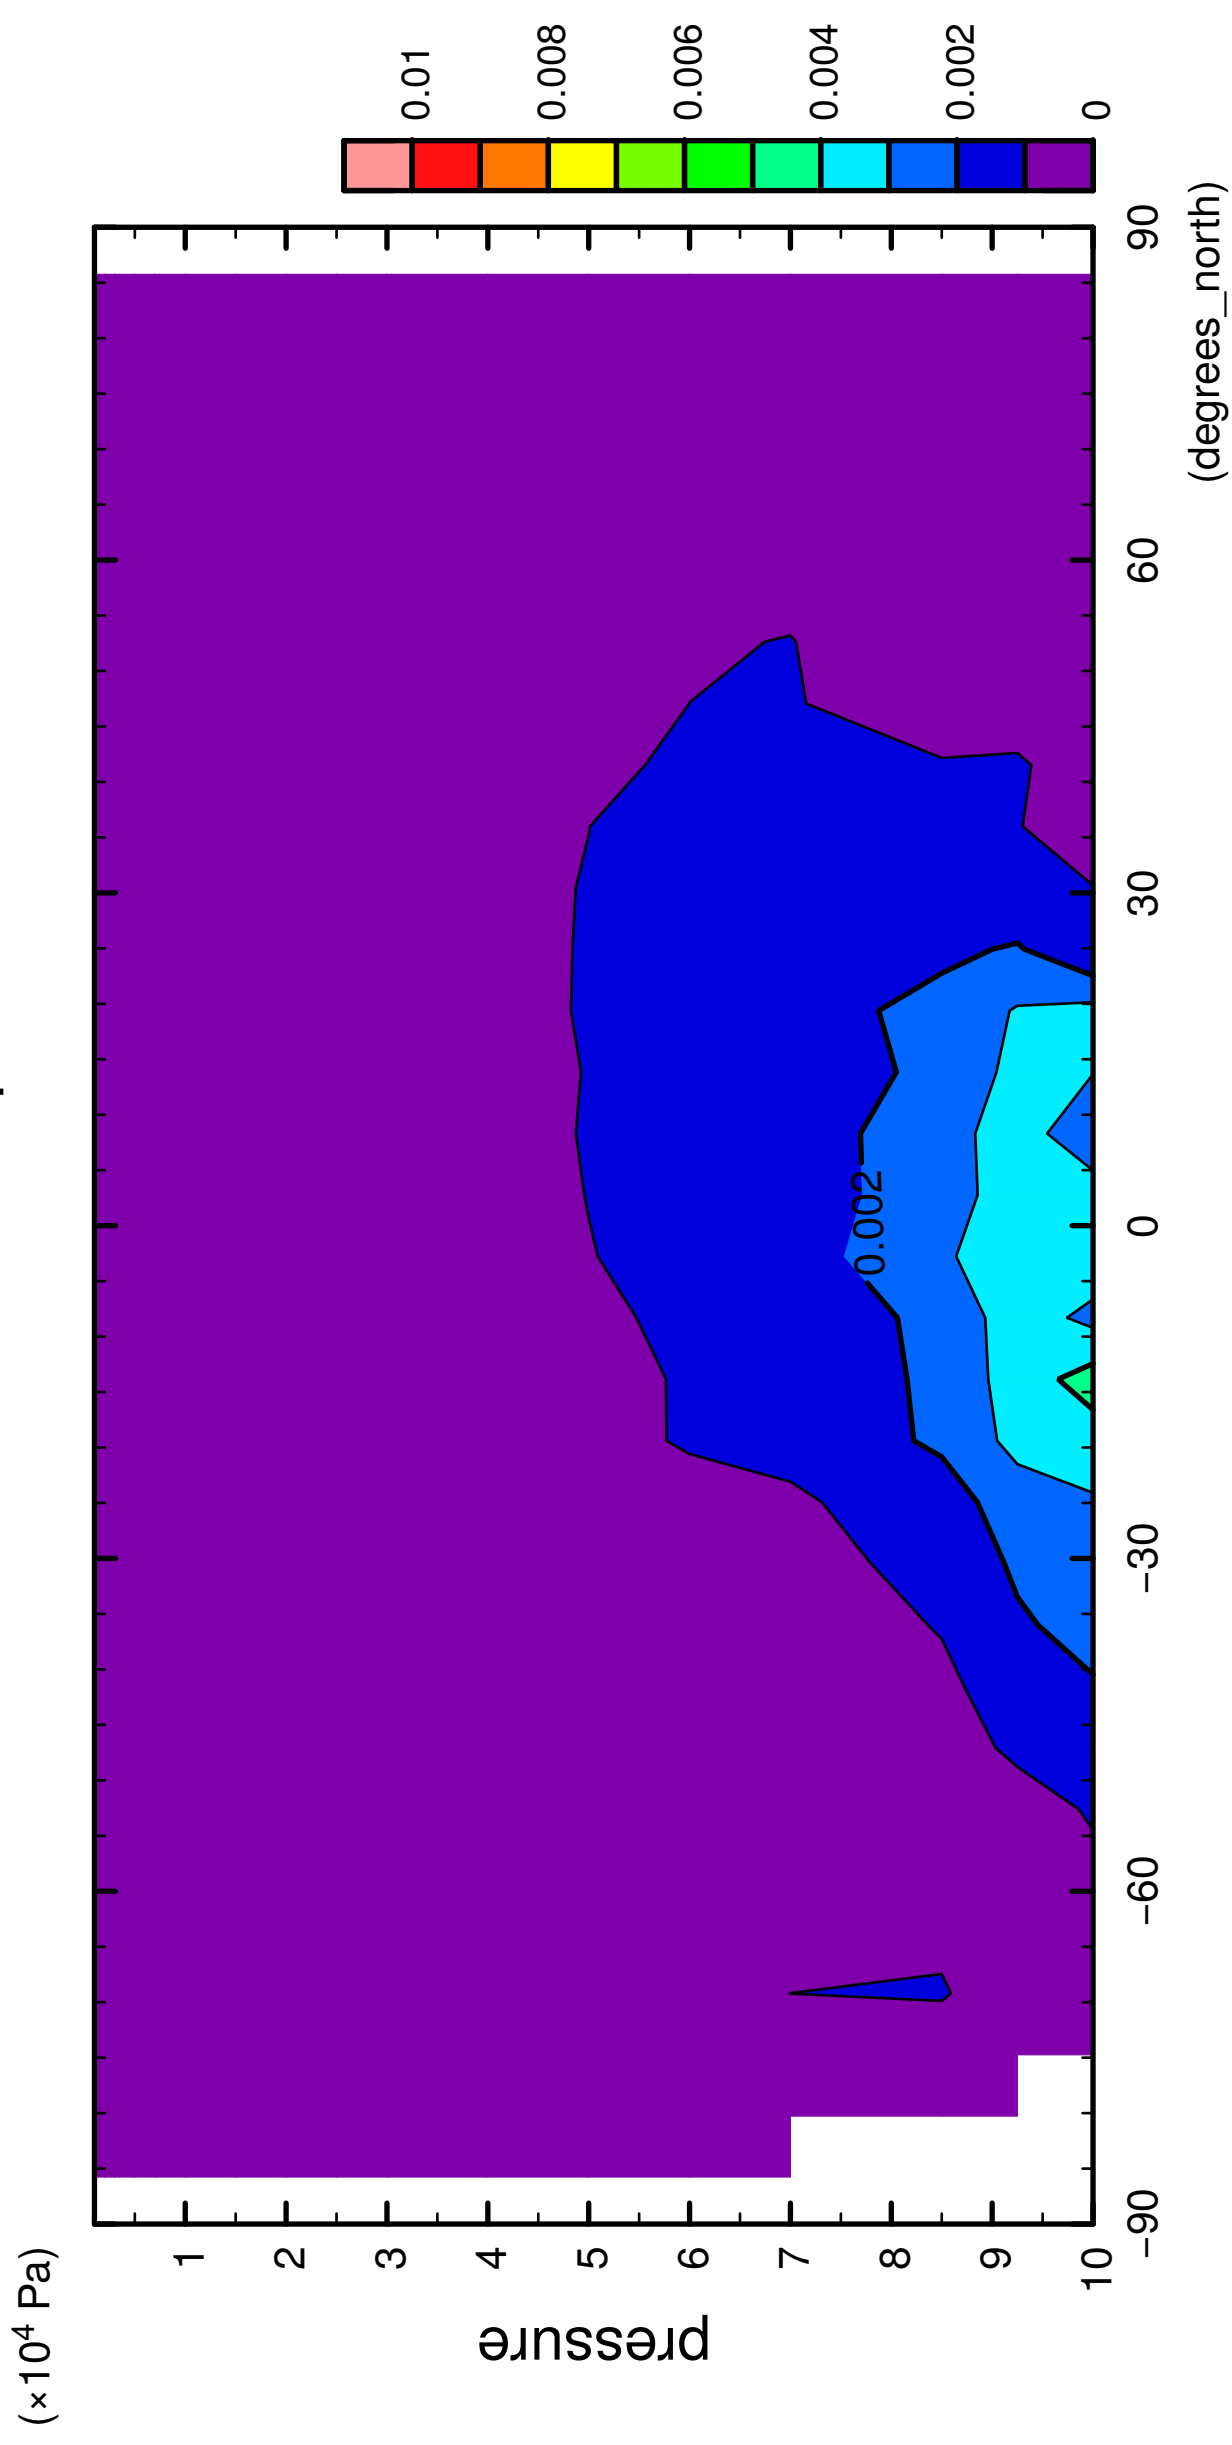

# QH2OVap

CONTOUR INTERVAL = 1.000E-03