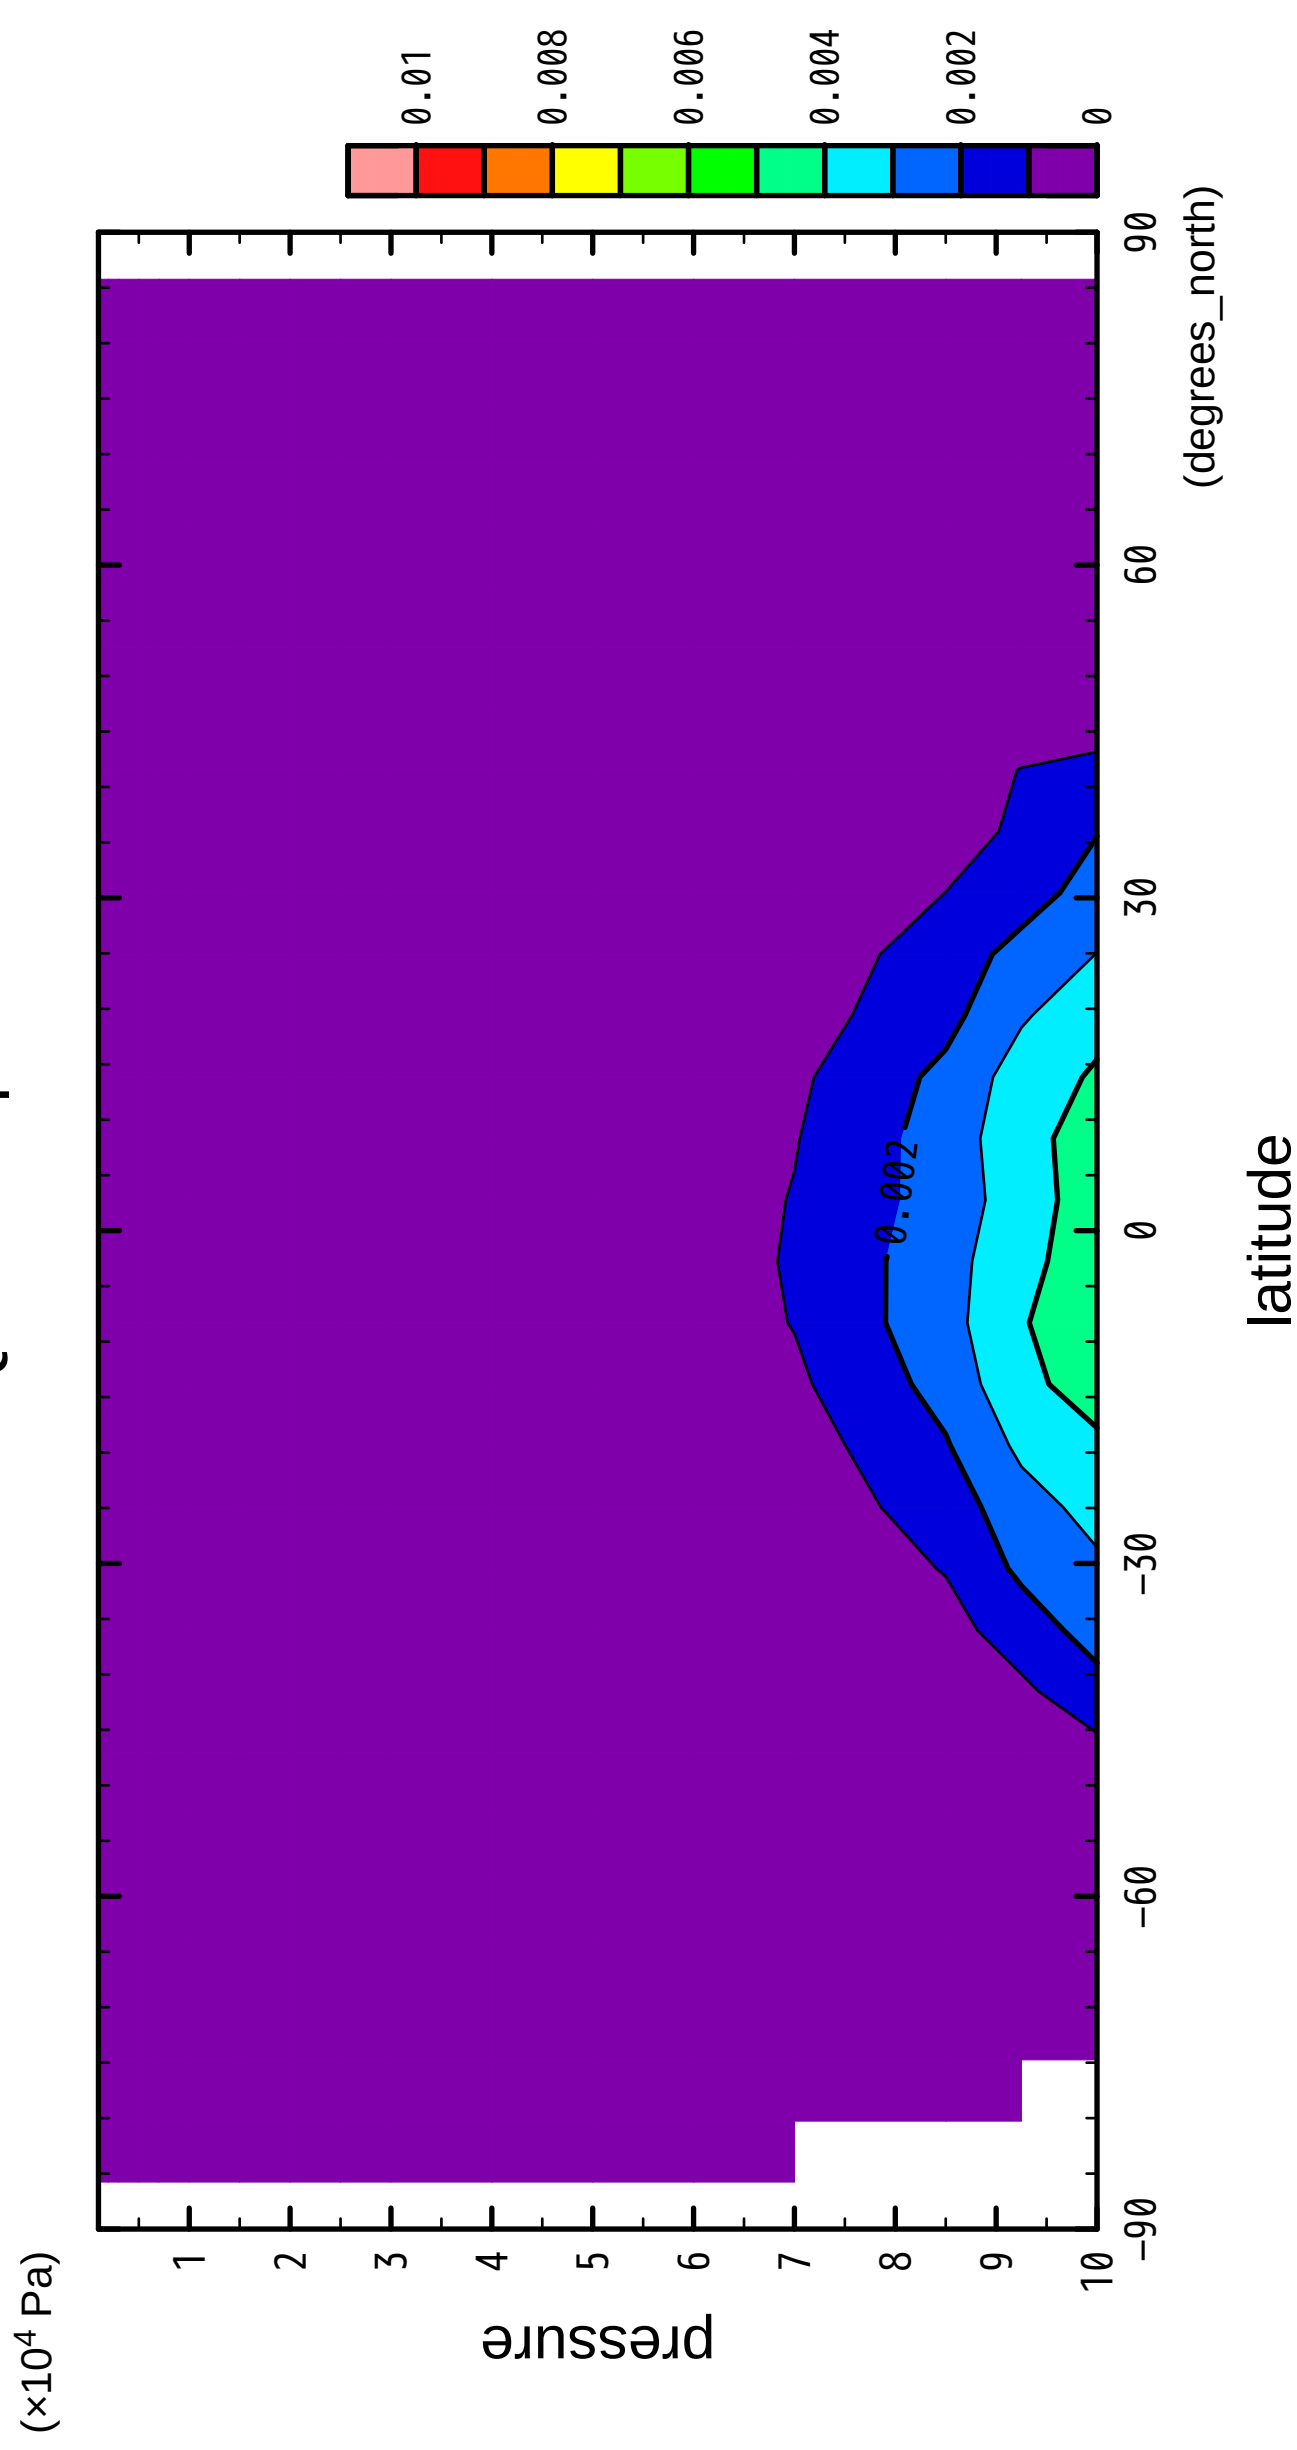

# QH2OVap

CONTOUR INTERVAL = 1.000E-03